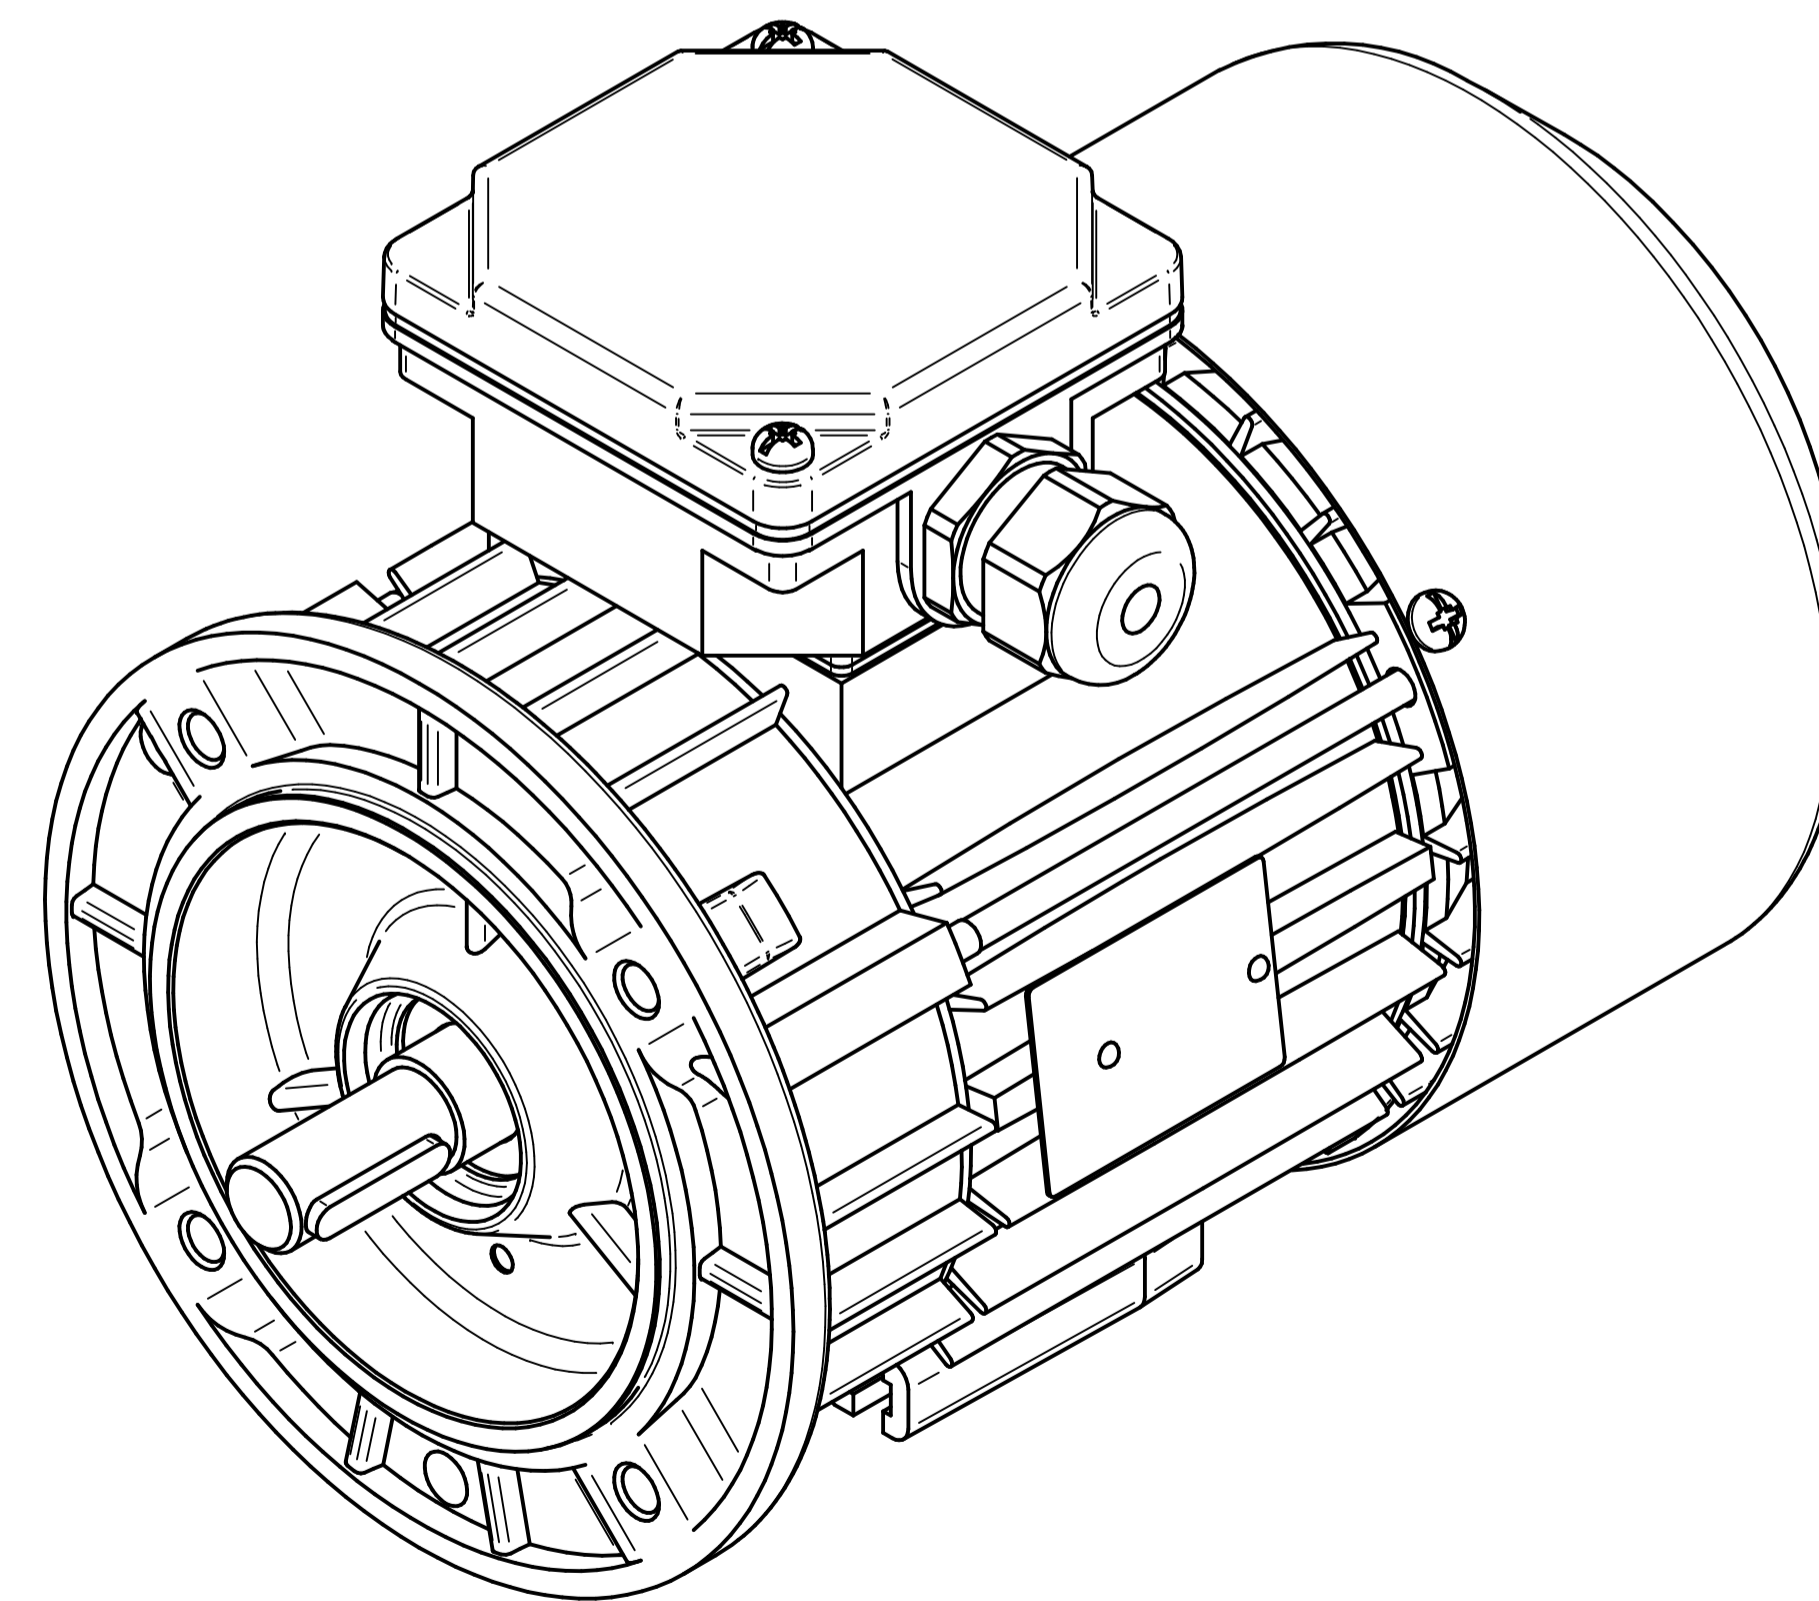

Scale

1:1

Cantoni®
GROUP

BESEL S.A.
FABRYKA SILNIKÓW ELEKTRYCZNYCH

Motor type

SKh71-2B1

Scale

1:1