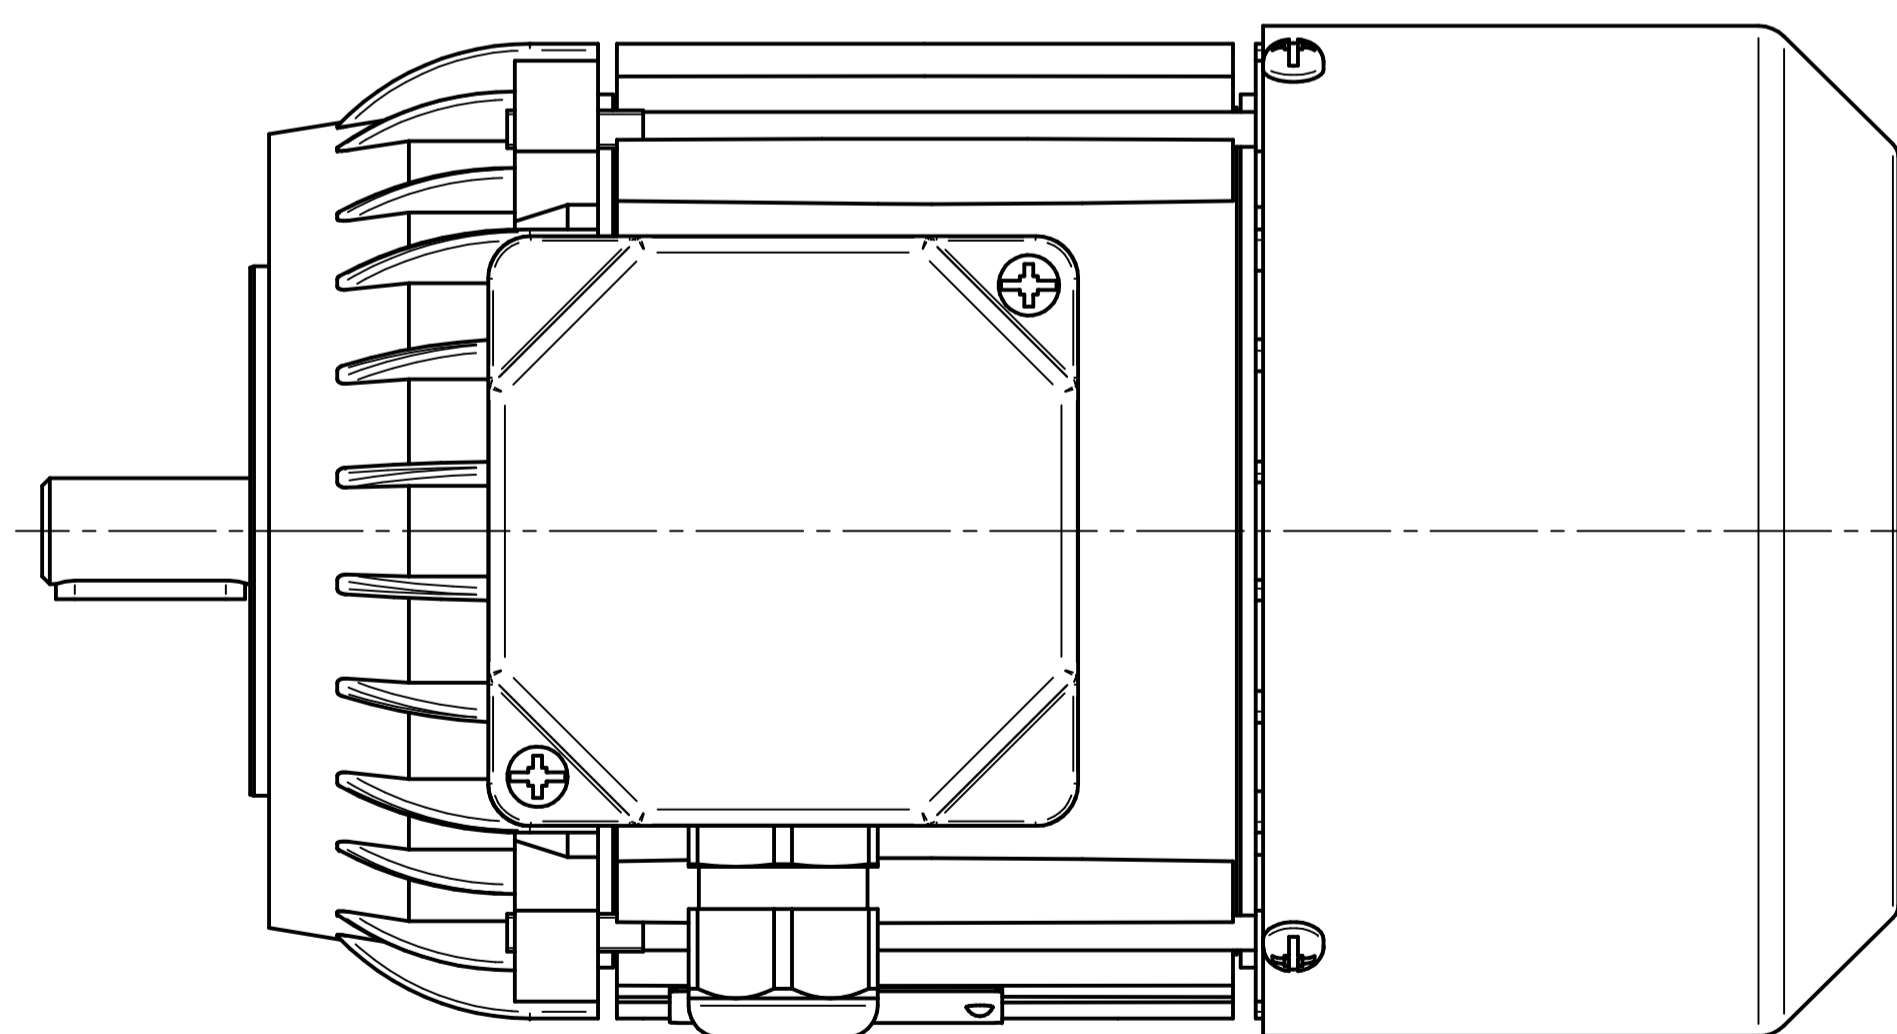

Motor type

SLh71-2B2

Scale

1:1

Cantoni®
GROUP

BESEL S.A.
FABRYKA SILNIKÓW ELEKTRYCZNYCH

Motor type

SKh71-2B2