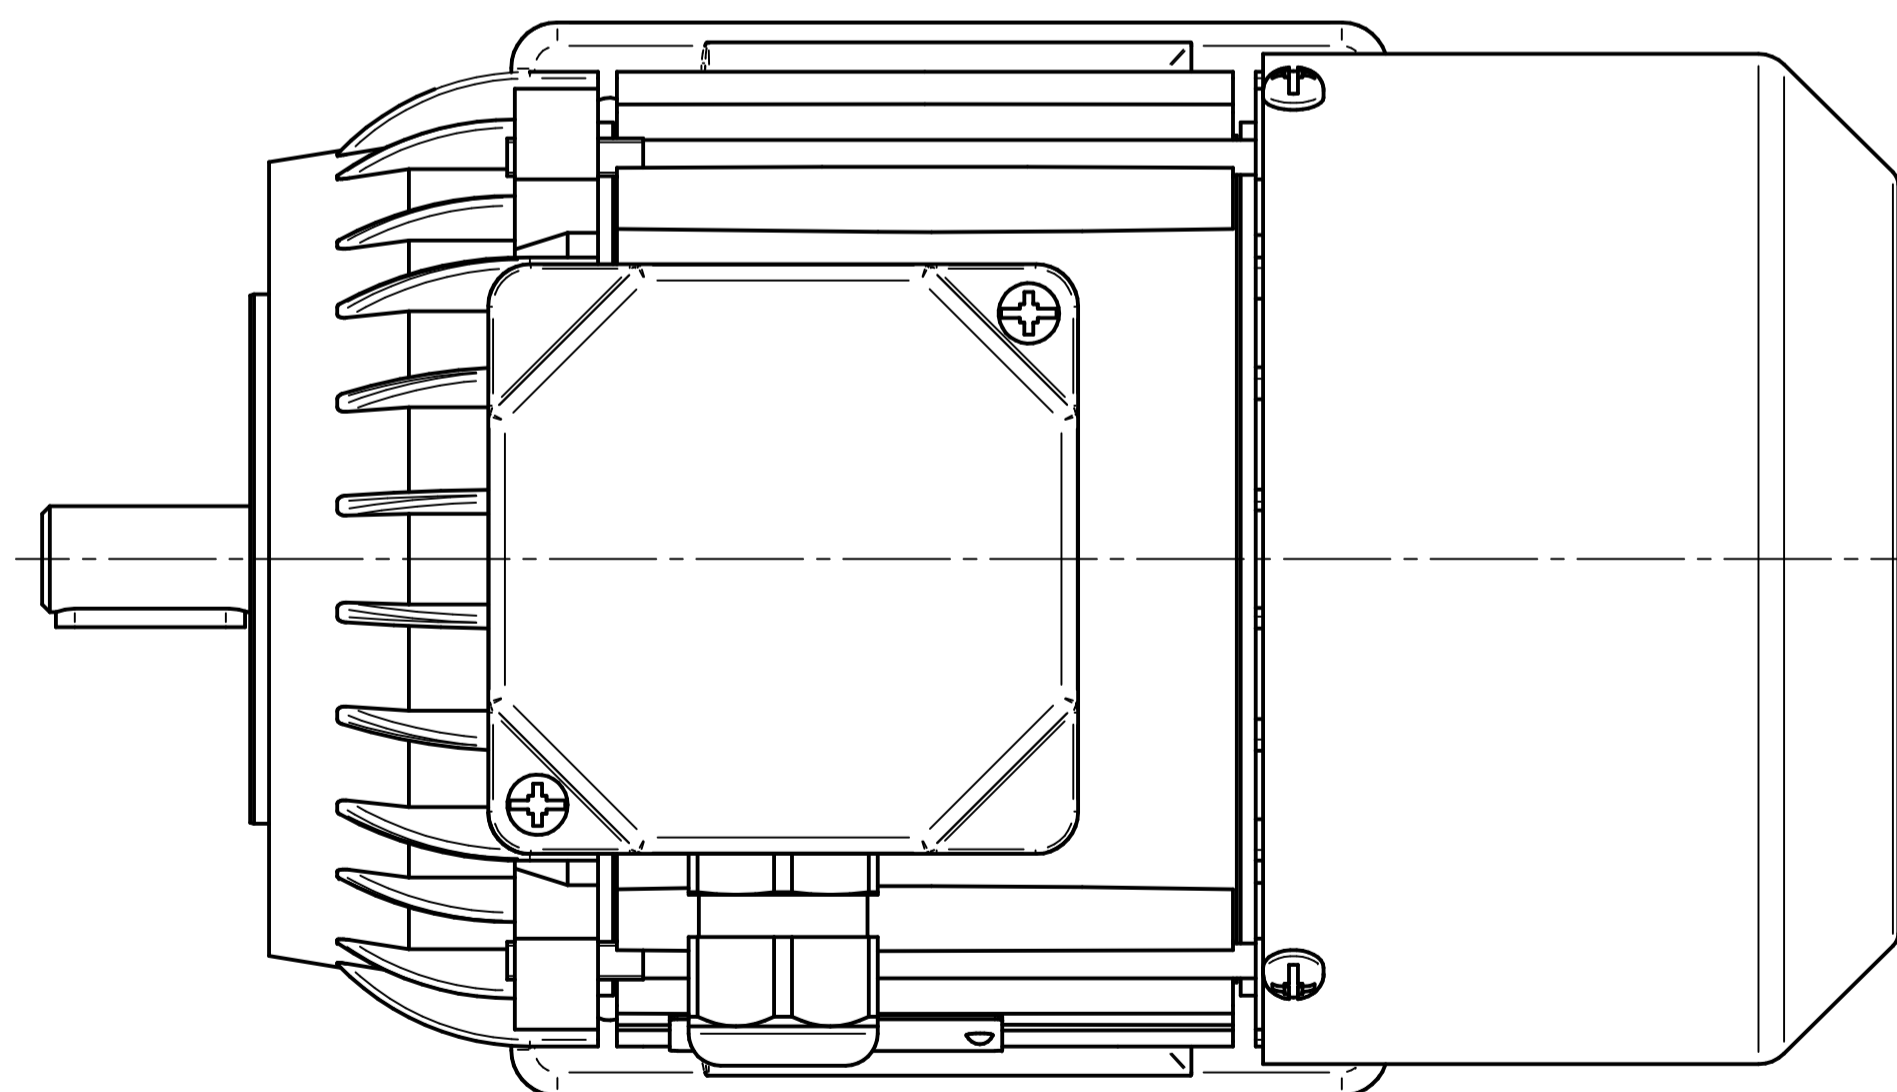

Cantoni®
GROUP

BESEL S.A.
FABRYKA SILNIKÓW ELEKTRYCZNYCH

Motor type

Sh71-2B

Scale

1:1

Cantoni®
GROUP

BESEL S.A.
FABRYKA SILNIKÓW ELEKTRYCZNYCH

Motor type

SLh71-2B2

Scale

1:1

Cantoni®
GROUP

BESEL S.A.
FABRYKA SILNIKÓW ELEKTRYCZNYCH

Motor type

SKh71-2B2

Scale

1:1

Cantoni®
GROUP

BESEL S.A.
FABRYKA SILNIKÓW ELEKTRYCZNYCH

Motor type

SKh71-2B1

Scale

1:1