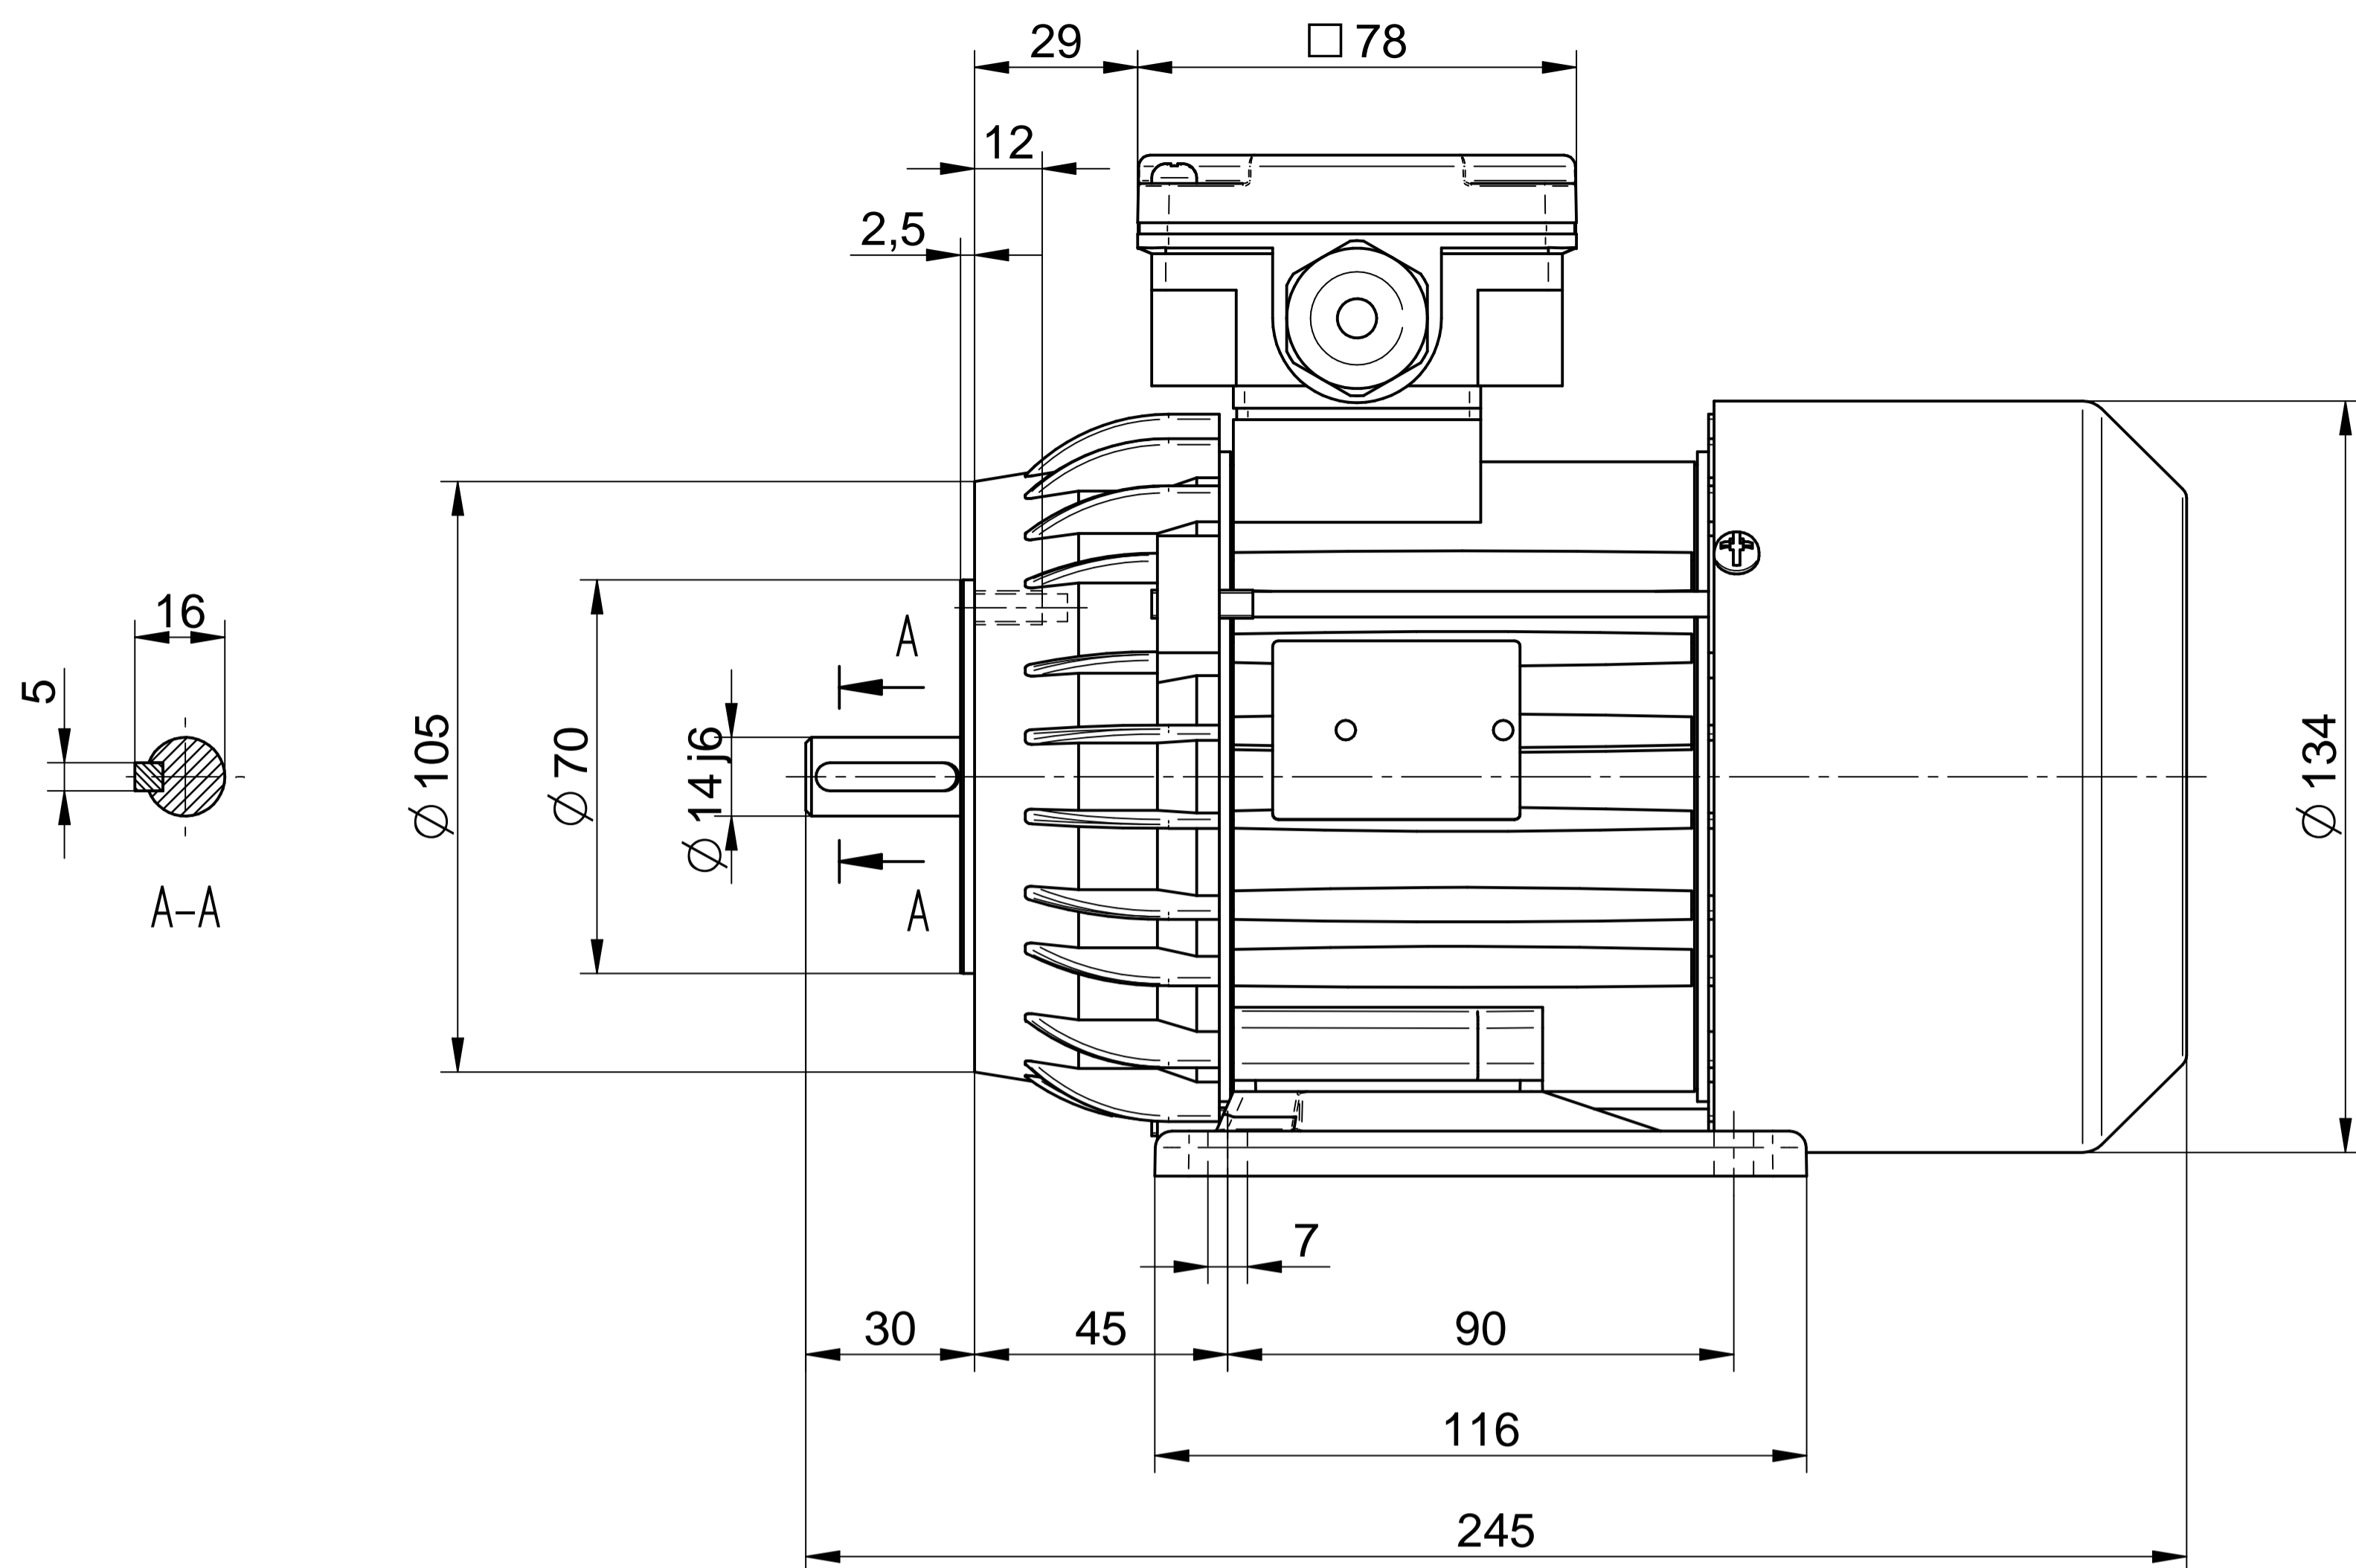

Cantoni®
GROUP

BESEL S.A.
FABRYKA SILNIKÓW ELEKTRYCZNYCH

Motor type

Sh71-2B

Scale

1:1

Cantoni®
GROUP

BESEL S.A.
FABRYKA SILNIKÓW ELEKTRYCZNYCH

Motor type

SLh71-2B2

Scale

1:1

Cantoni®
GROUP

BESEL S.A.
FABRYKA SILNIKÓW ELEKTRYCZNYCH

Motor type

SKh71-2B2

Scale

1:1

Cantoni®
GROUP

BESEL S.A.
FABRYKA SILNIKÓW ELEKTRYCZNYCH

Motor type

SKh71-2B1

Scale

1:1