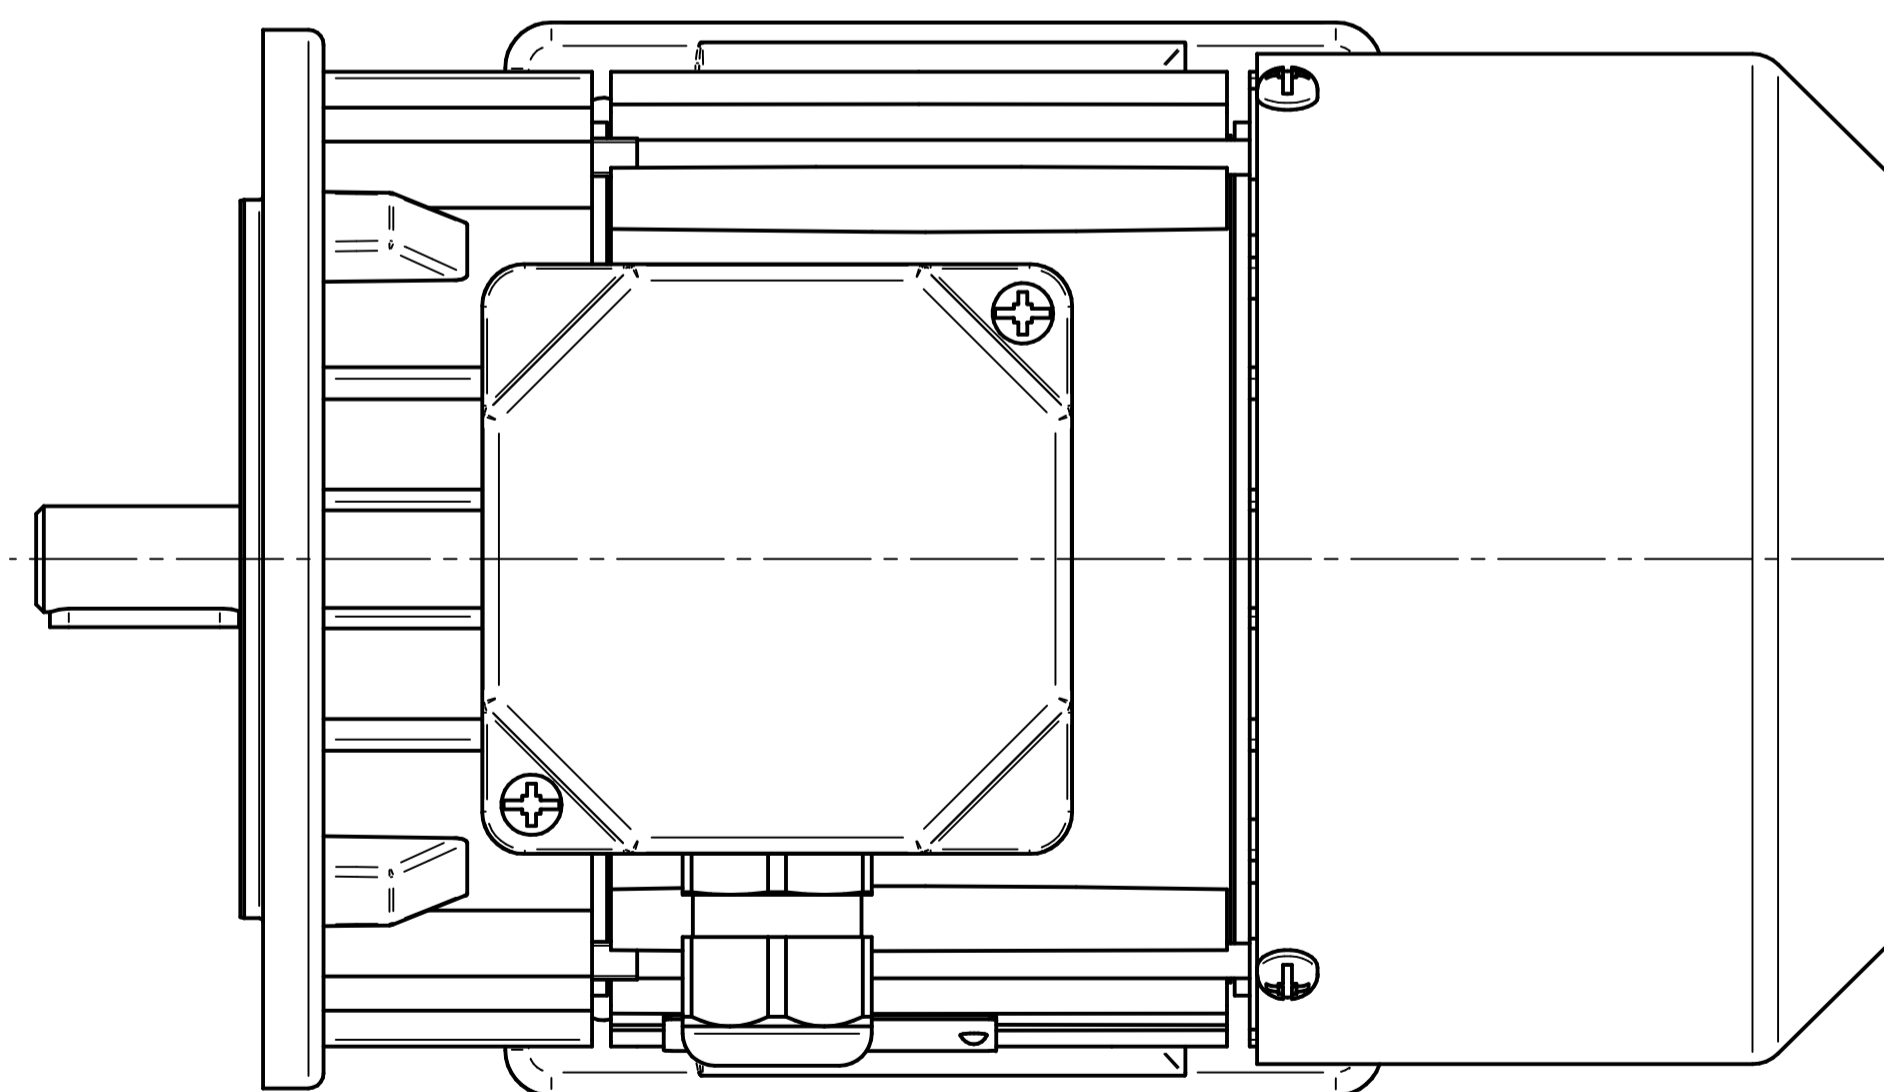

Cantoni®
GROUP

BESEL S.A.
FABRYKA SILNIKÓW ELEKTRYCZNYCH

Motor type

Sh71-2B

Scale

1:1

Cantoni®
GROUP

BESEL S.A.
FABRYKA SILNIKÓW ELEKTRYCZNYCH

Motor type

SLh71-2B2

Scale

1:1

Cantoni®
GROUP

BESEL S.A.
FABRYKA SILNIKÓW ELEKTRYCZNYCH

Motor type

SKh71-2B2