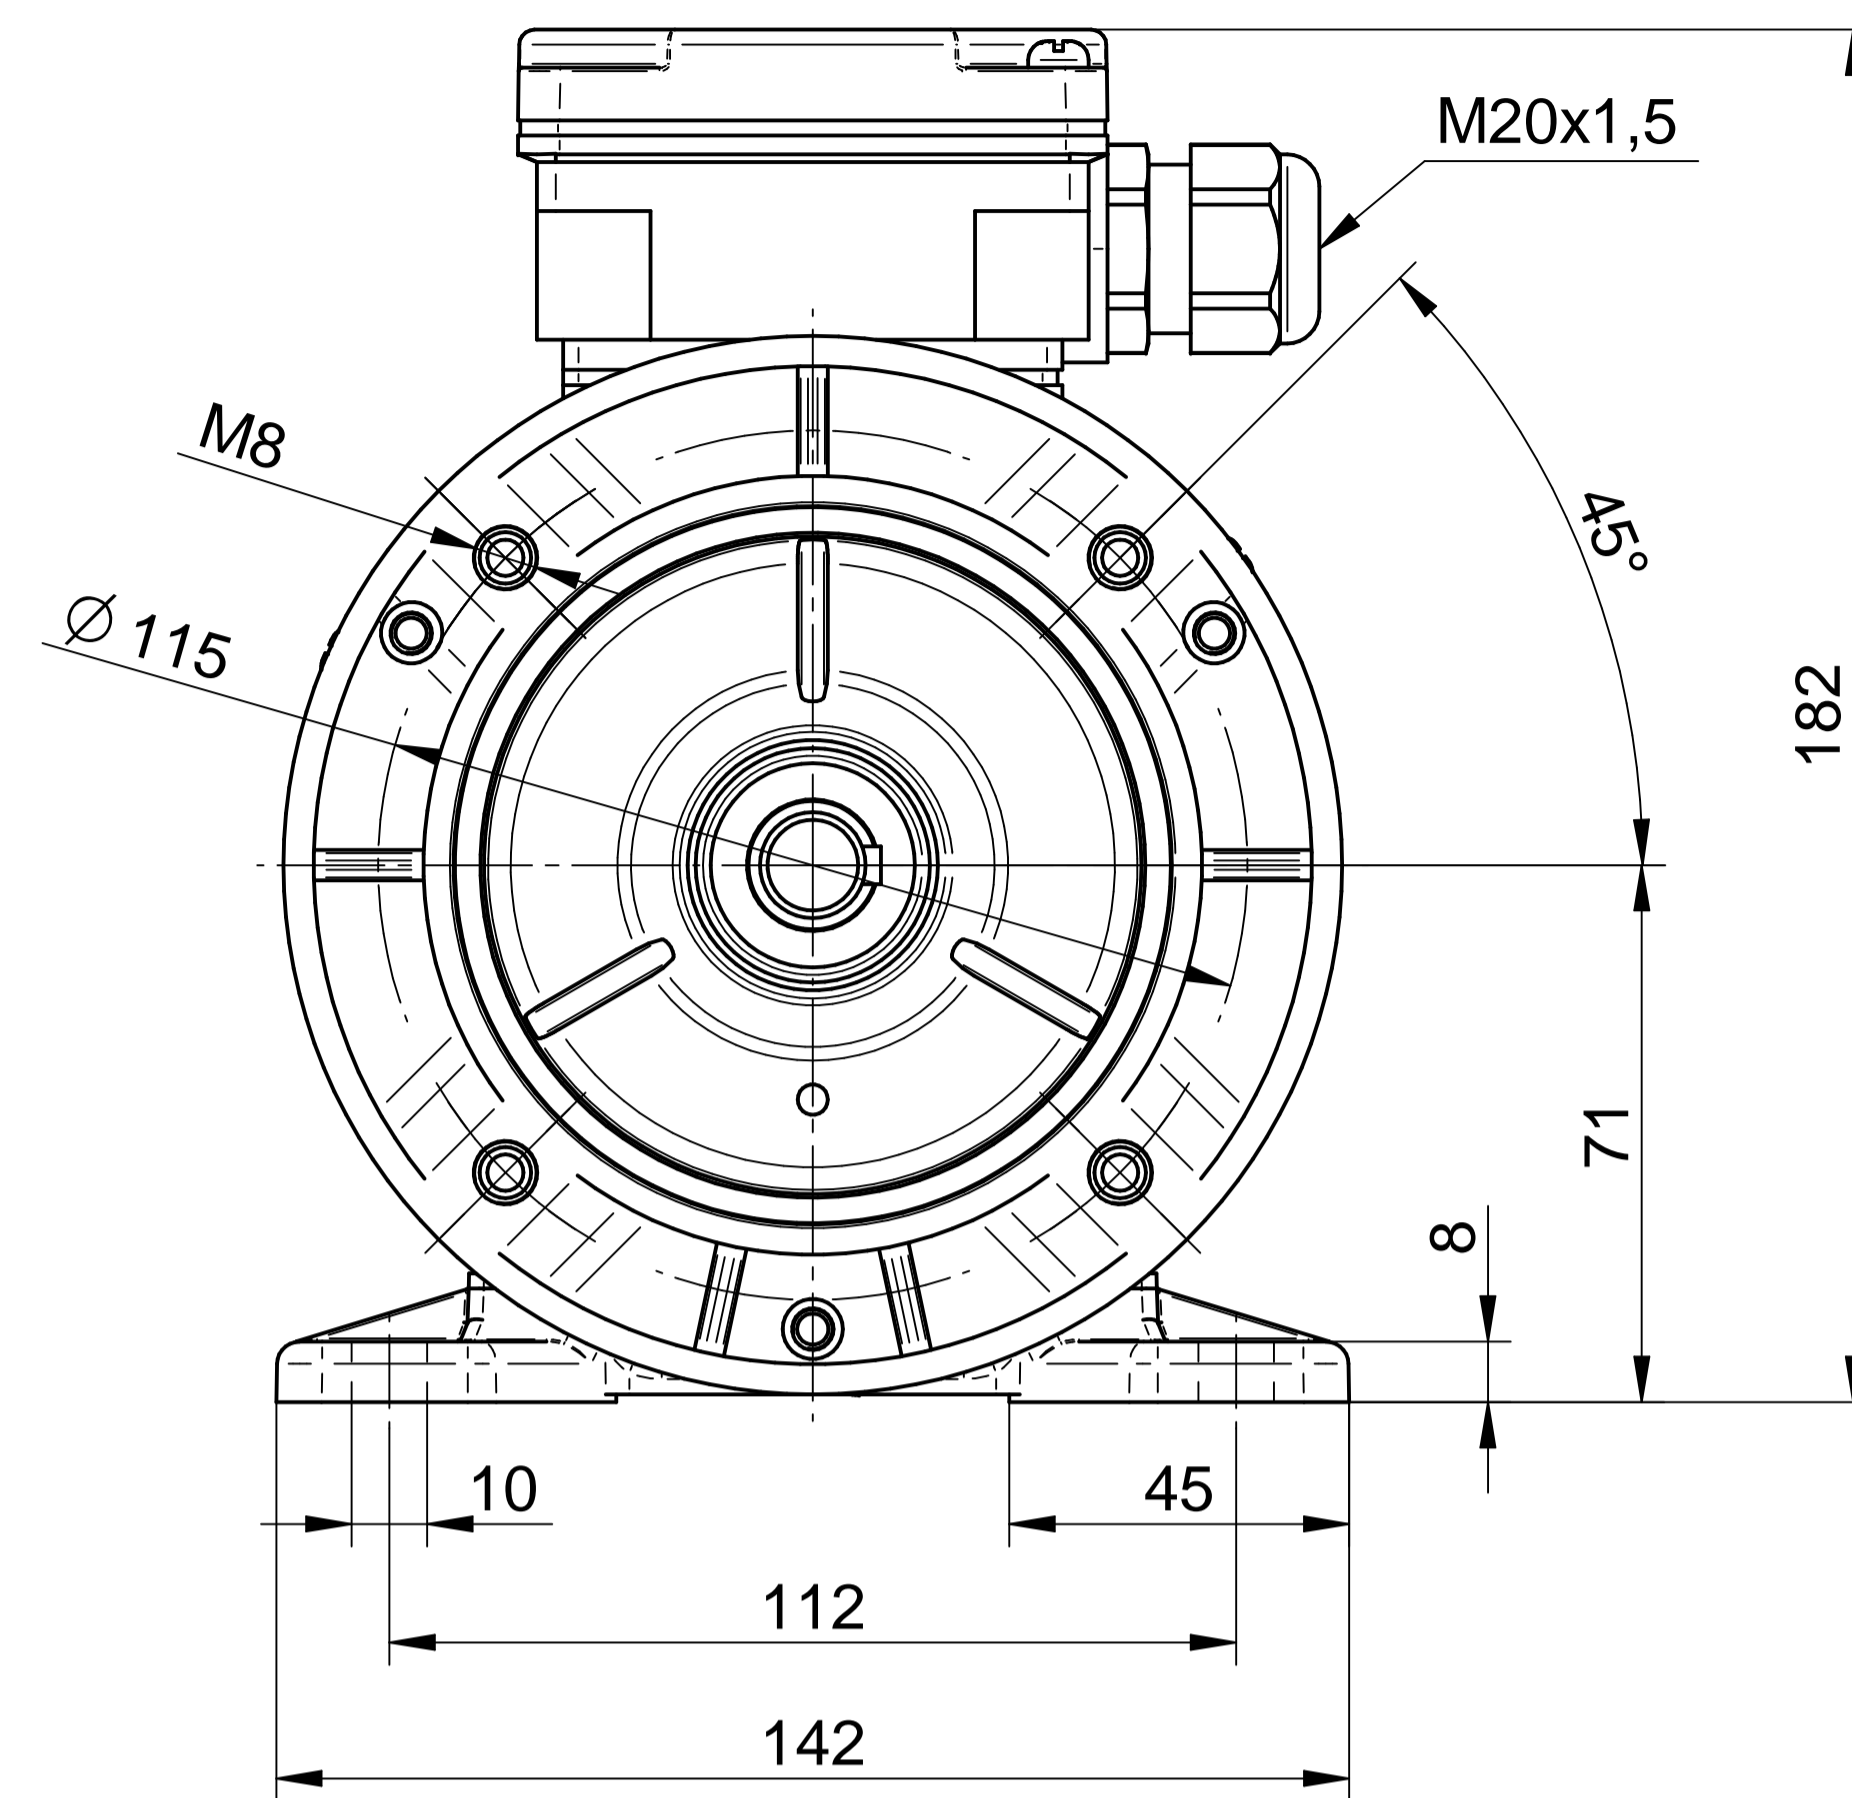

Cantoni®
GROUP

BESEL S.A.
FABRYKA SILNIKÓW ELEKTRYCZNYCH

Motor type

Sh71-2B

Scale

1:1

Cantoni®
GROUP

BESEL S.A.
FABRYKA SILNIKÓW ELEKTRYCZNYCH

Motor type

SLh71-2B2

Scale

1:1

Cantoni®
GROUP

BESEL S.A.
FABRYKA SILNIKÓW ELEKTRYCZNYCH

Motor type

SKh71-2B2

Scale

1:1

Cantoni®
GROUP

BESEL S.A.
FABRYKA SILNIKÓW ELEKTRYCZNYCH

Motor type

SKh71-2B1

Scale

1:1