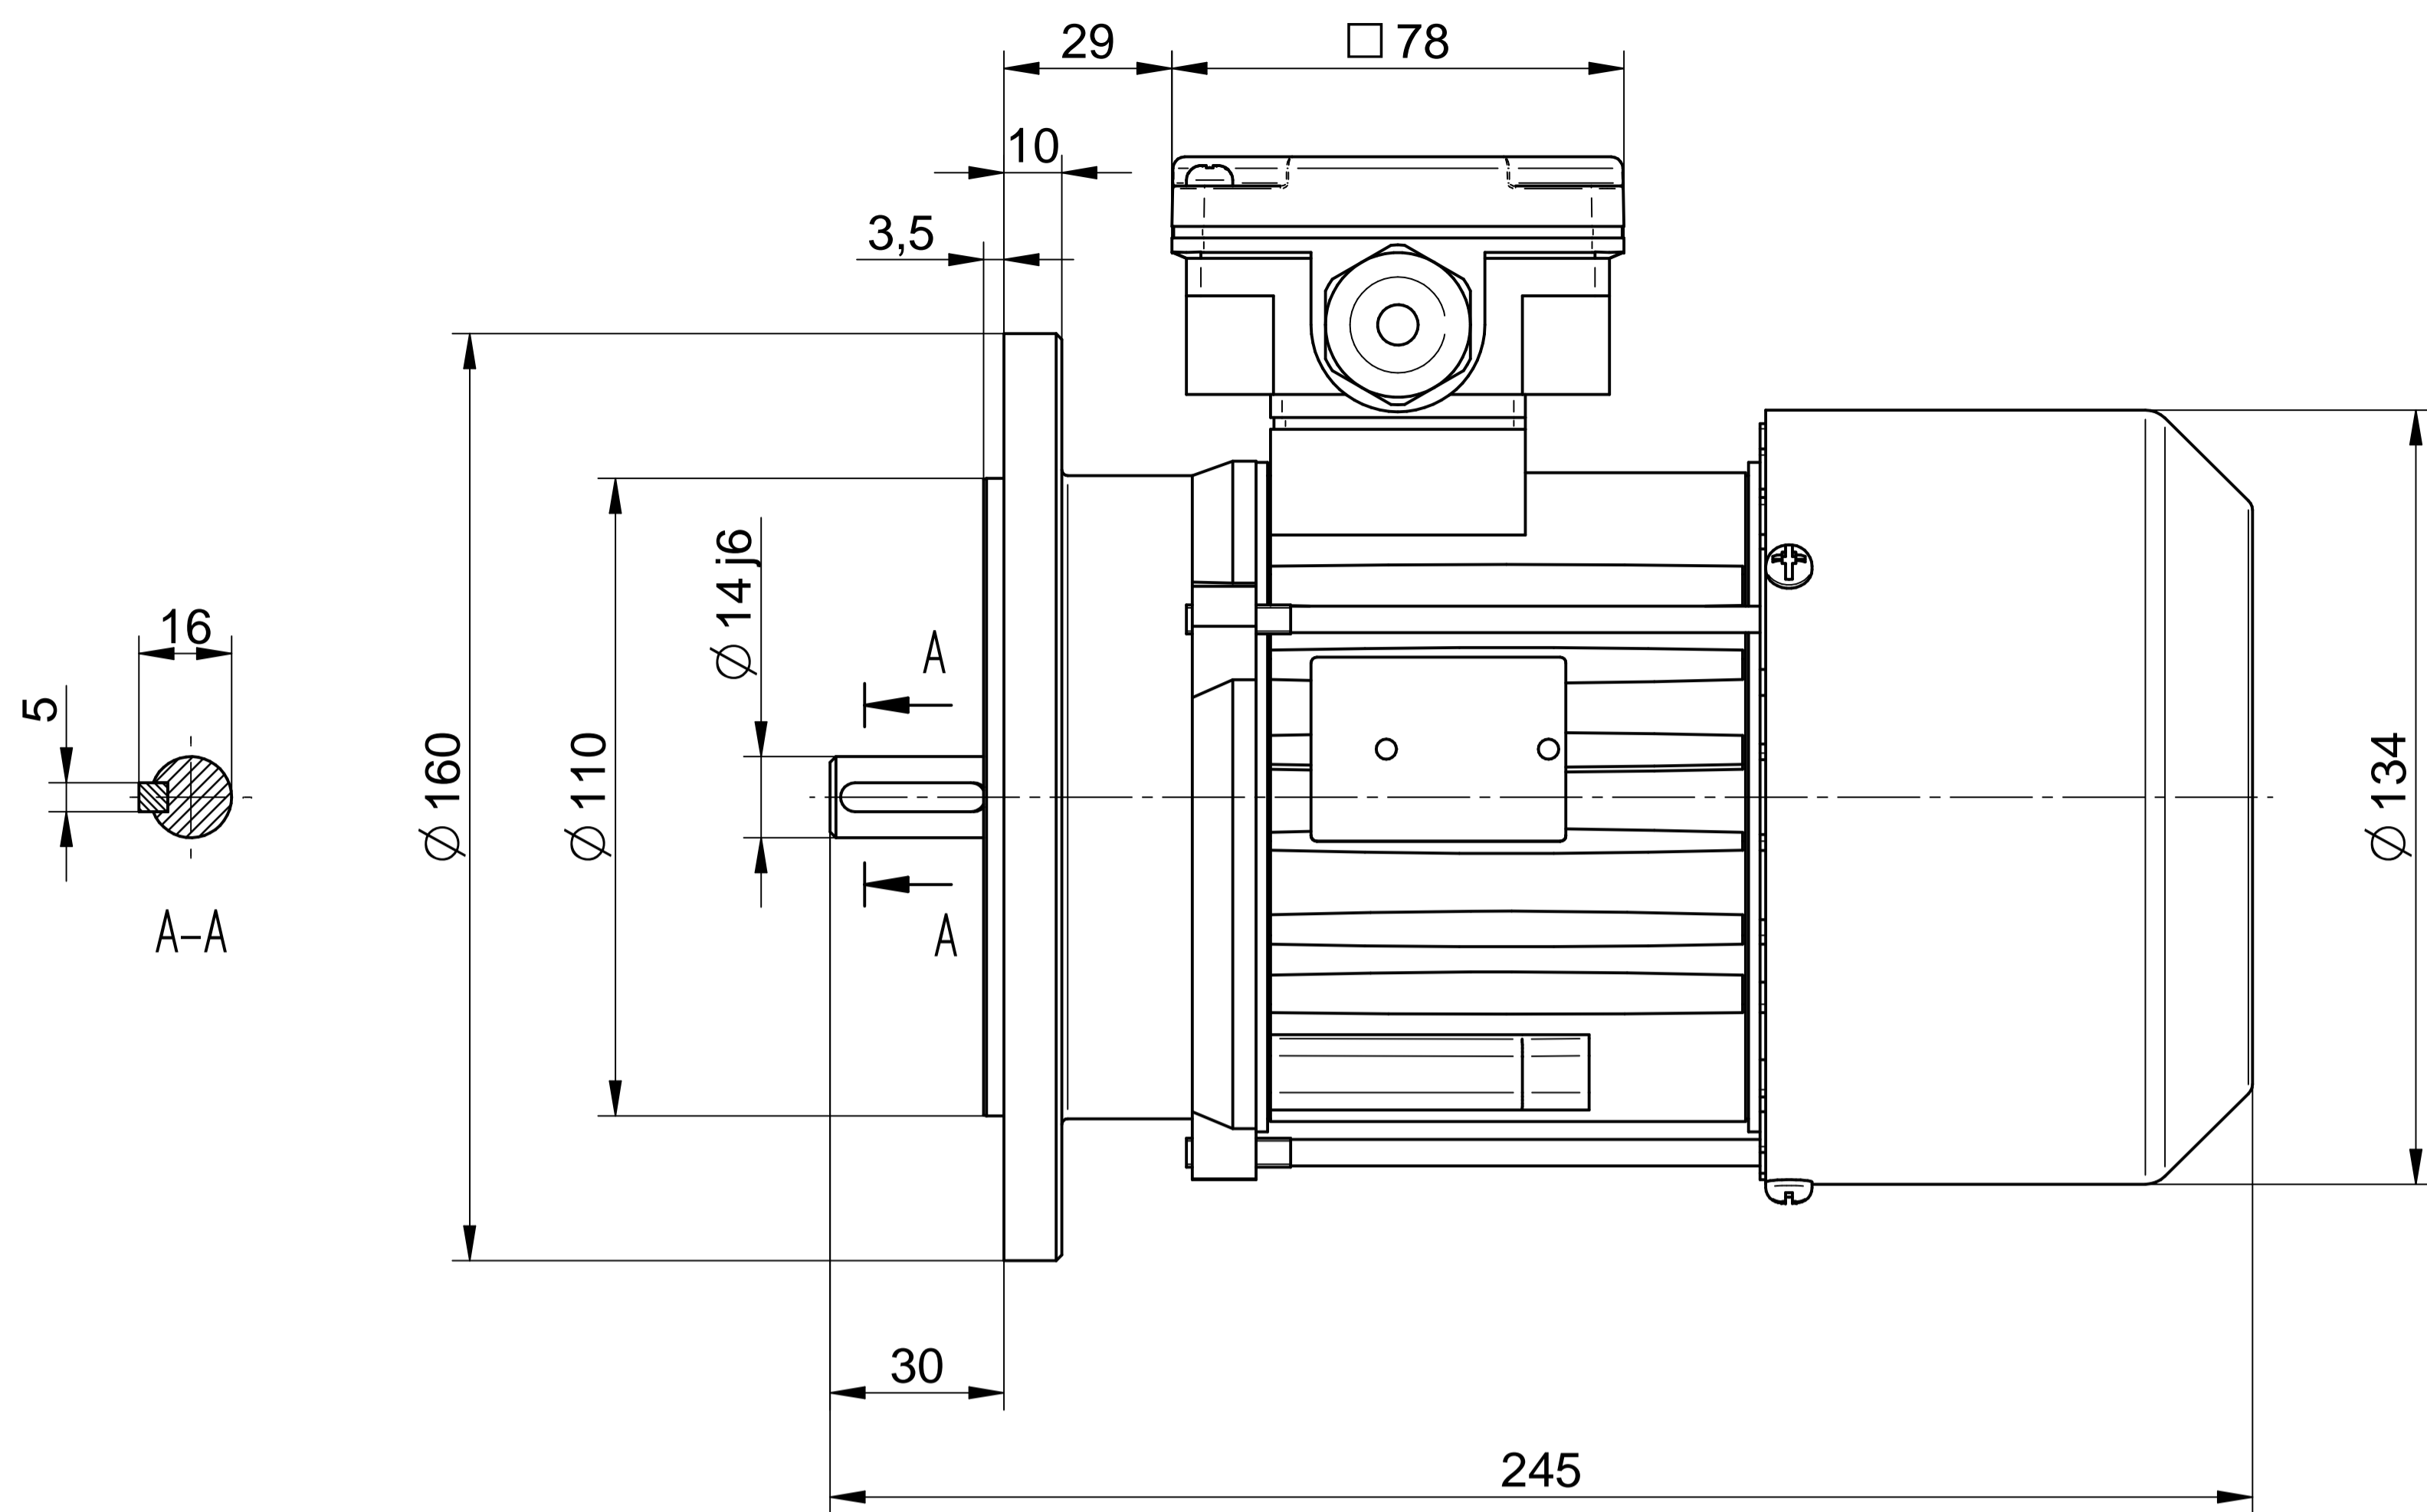

Cantoni®
GROUP

BESEL S.A.
FABRYKA SILNIKÓW ELEKTRYCZNYCH

Motor type

Sh71-2B

Scale

1:1

Cantoni®
GROUP

BESEL S.A.
FABRYKA SILNIKÓW ELEKTRYCZNYCH

Motor type

SLh71-2B2

Scale

1:1

Cantoni®
GROUP

BESEL S.A.
FABRYKA SILNIKÓW ELEKTRYCZNYCH

Motor type

SKh71-2B2

Scale

1:1

Cantoni®
GROUP

BESEL S.A.
FABRYKA SILNIKÓW ELEKTRYCZNYCH

Motor type

SKh71-2B1

Scale

1:1