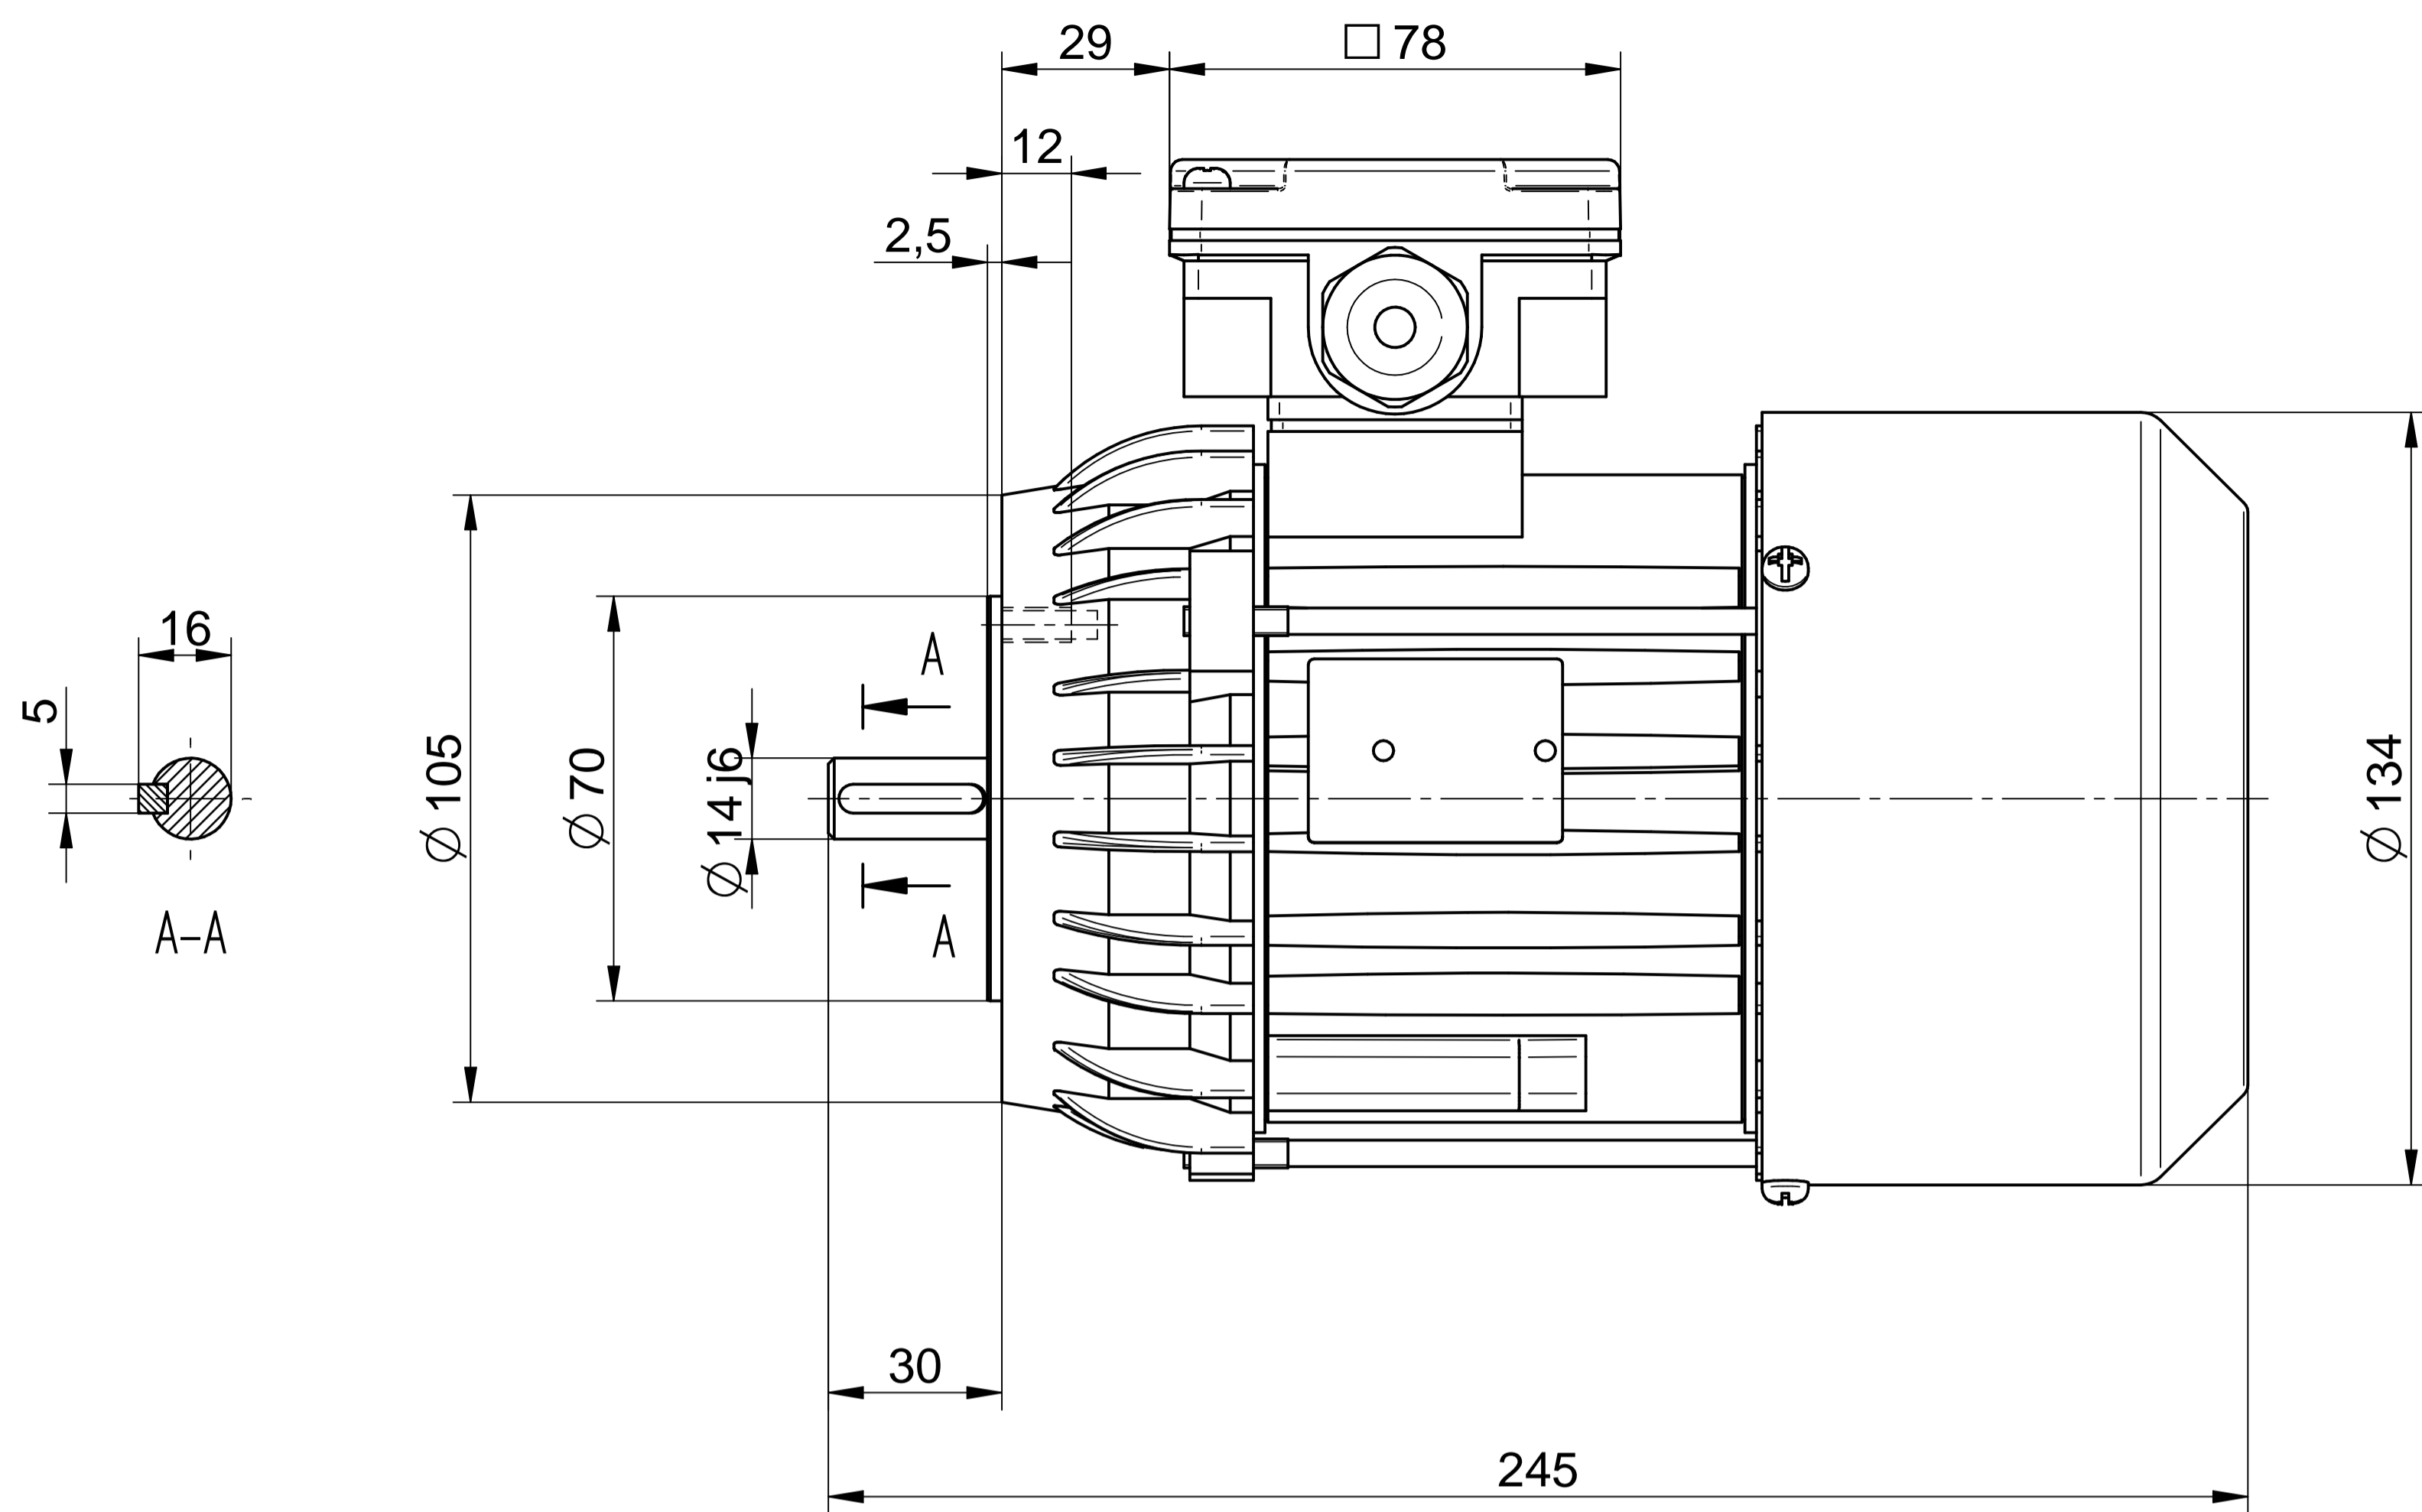

Motor type

SLh71-2B2

Scale

1:1

Cantoni®
GROUP

BESEL S.A.
FABRYKA SILNIKÓW ELEKTRYCZNYCH

Motor type

SKh71-2B2