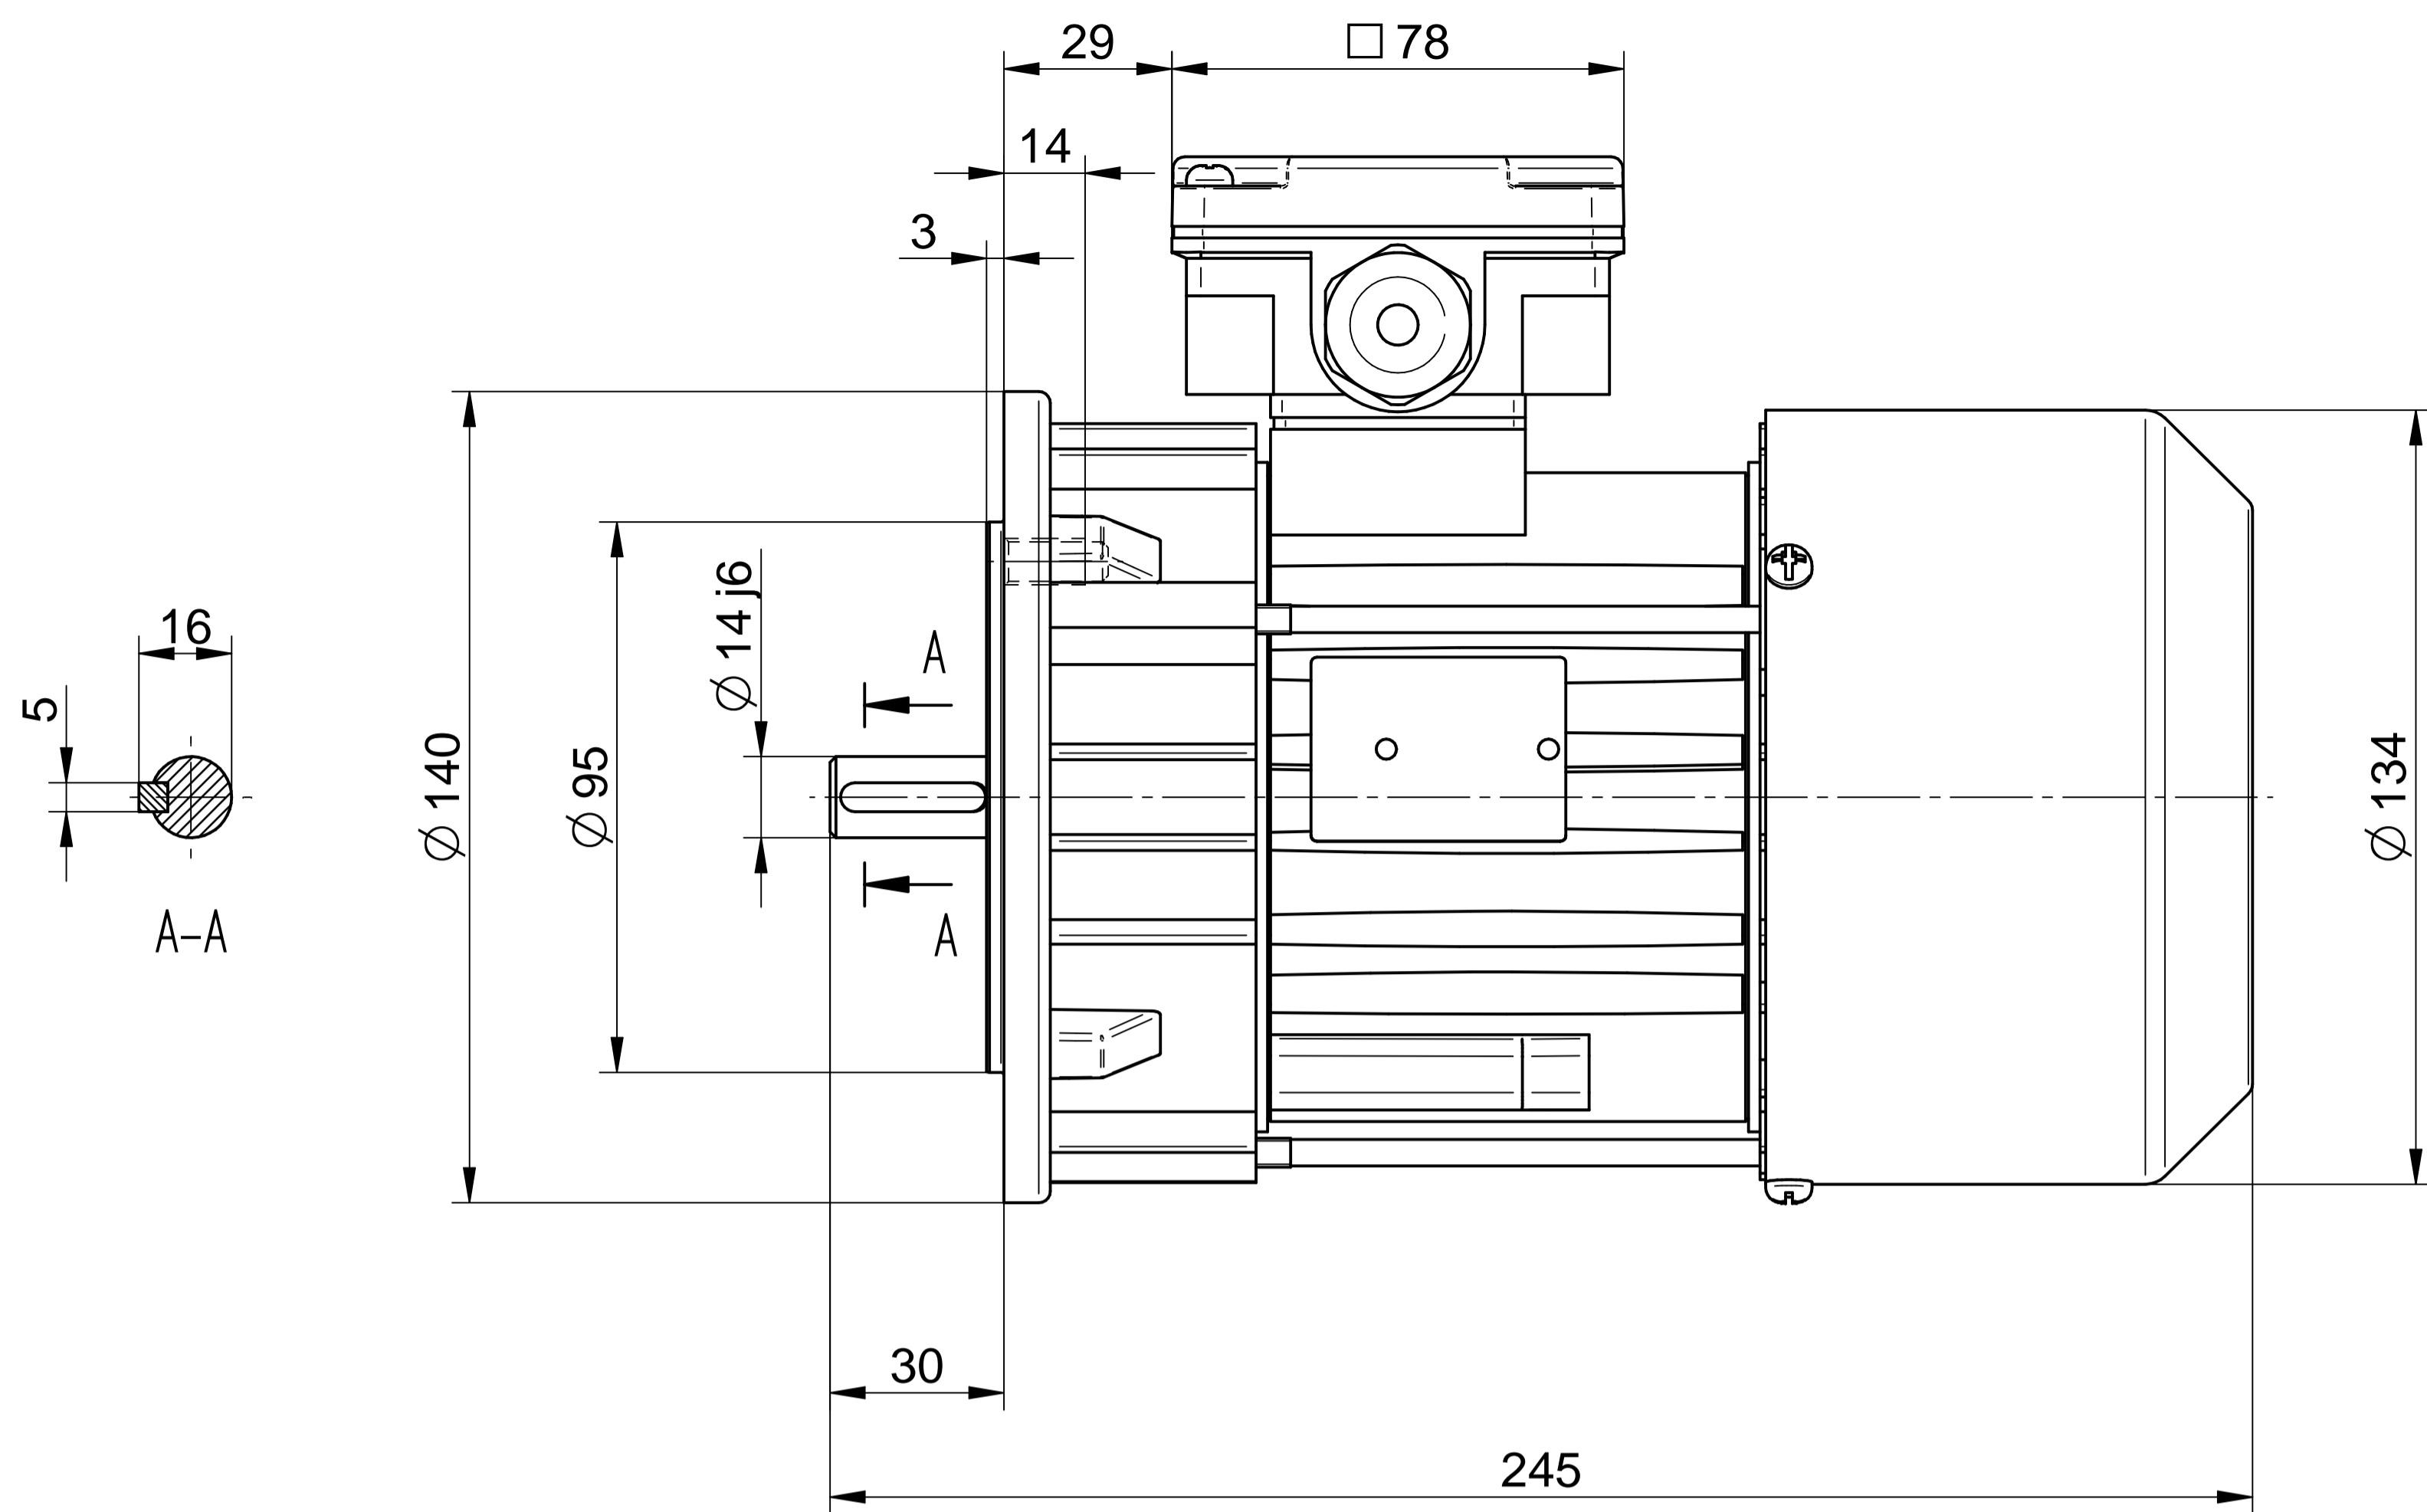

Cantoni®
GROUP

BESEL S.A.
FABRYKA SILNIKÓW ELEKTRYCZNYCH

Motor type

SKh71-2B1

Scale

1:1