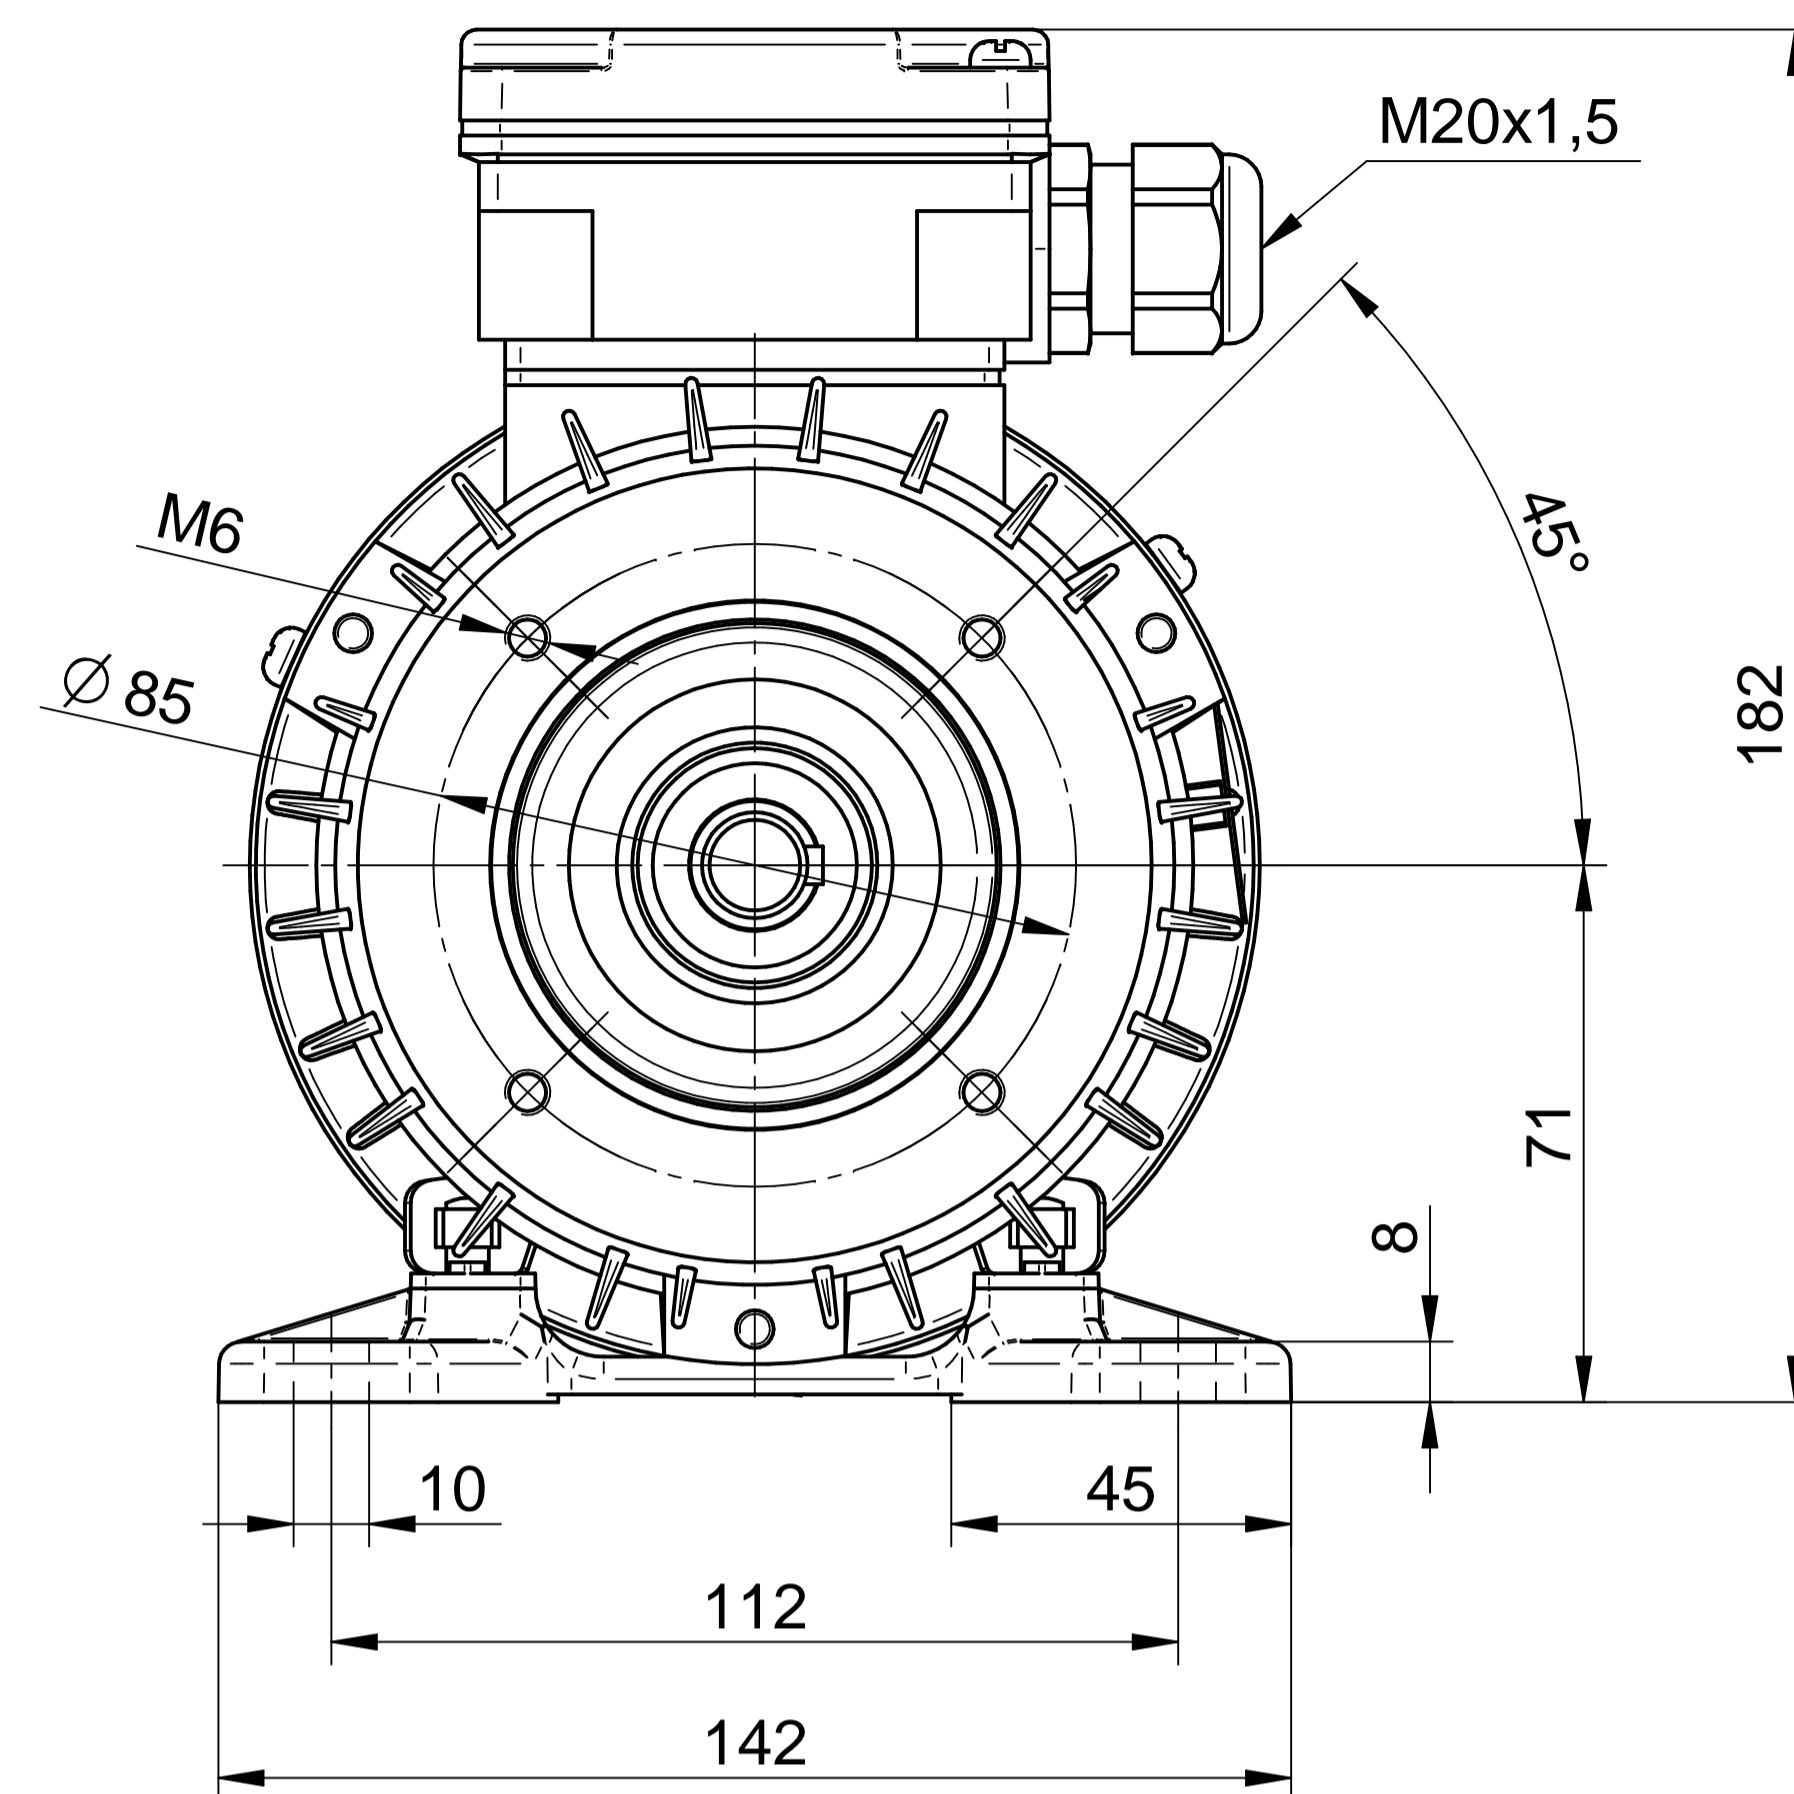

Cantoni®
GROUP

BESEL S.A.
FABRYKA SILNIKÓW ELEKTRYCZNYCH

Motor type

Sh71-2B

Scale

1:1

Cantoni®
GROUP

BESEL S.A.
FABRYKA SILNIKÓW ELEKTRYCZNYCH

Motor type

SLh71-2B2

Scale

1:1

Cantoni®
GROUP

BESEL S.A.
FABRYKA SILNIKÓW ELEKTRYCZNYCH

Motor type

SKh71-2B2

Scale

1:1

Cantoni®
GROUP

BESEL S.A.
FABRYKA SILNIKÓW ELEKTRYCZNYCH

Motor type

SKh71-2B1

Scale

1:1