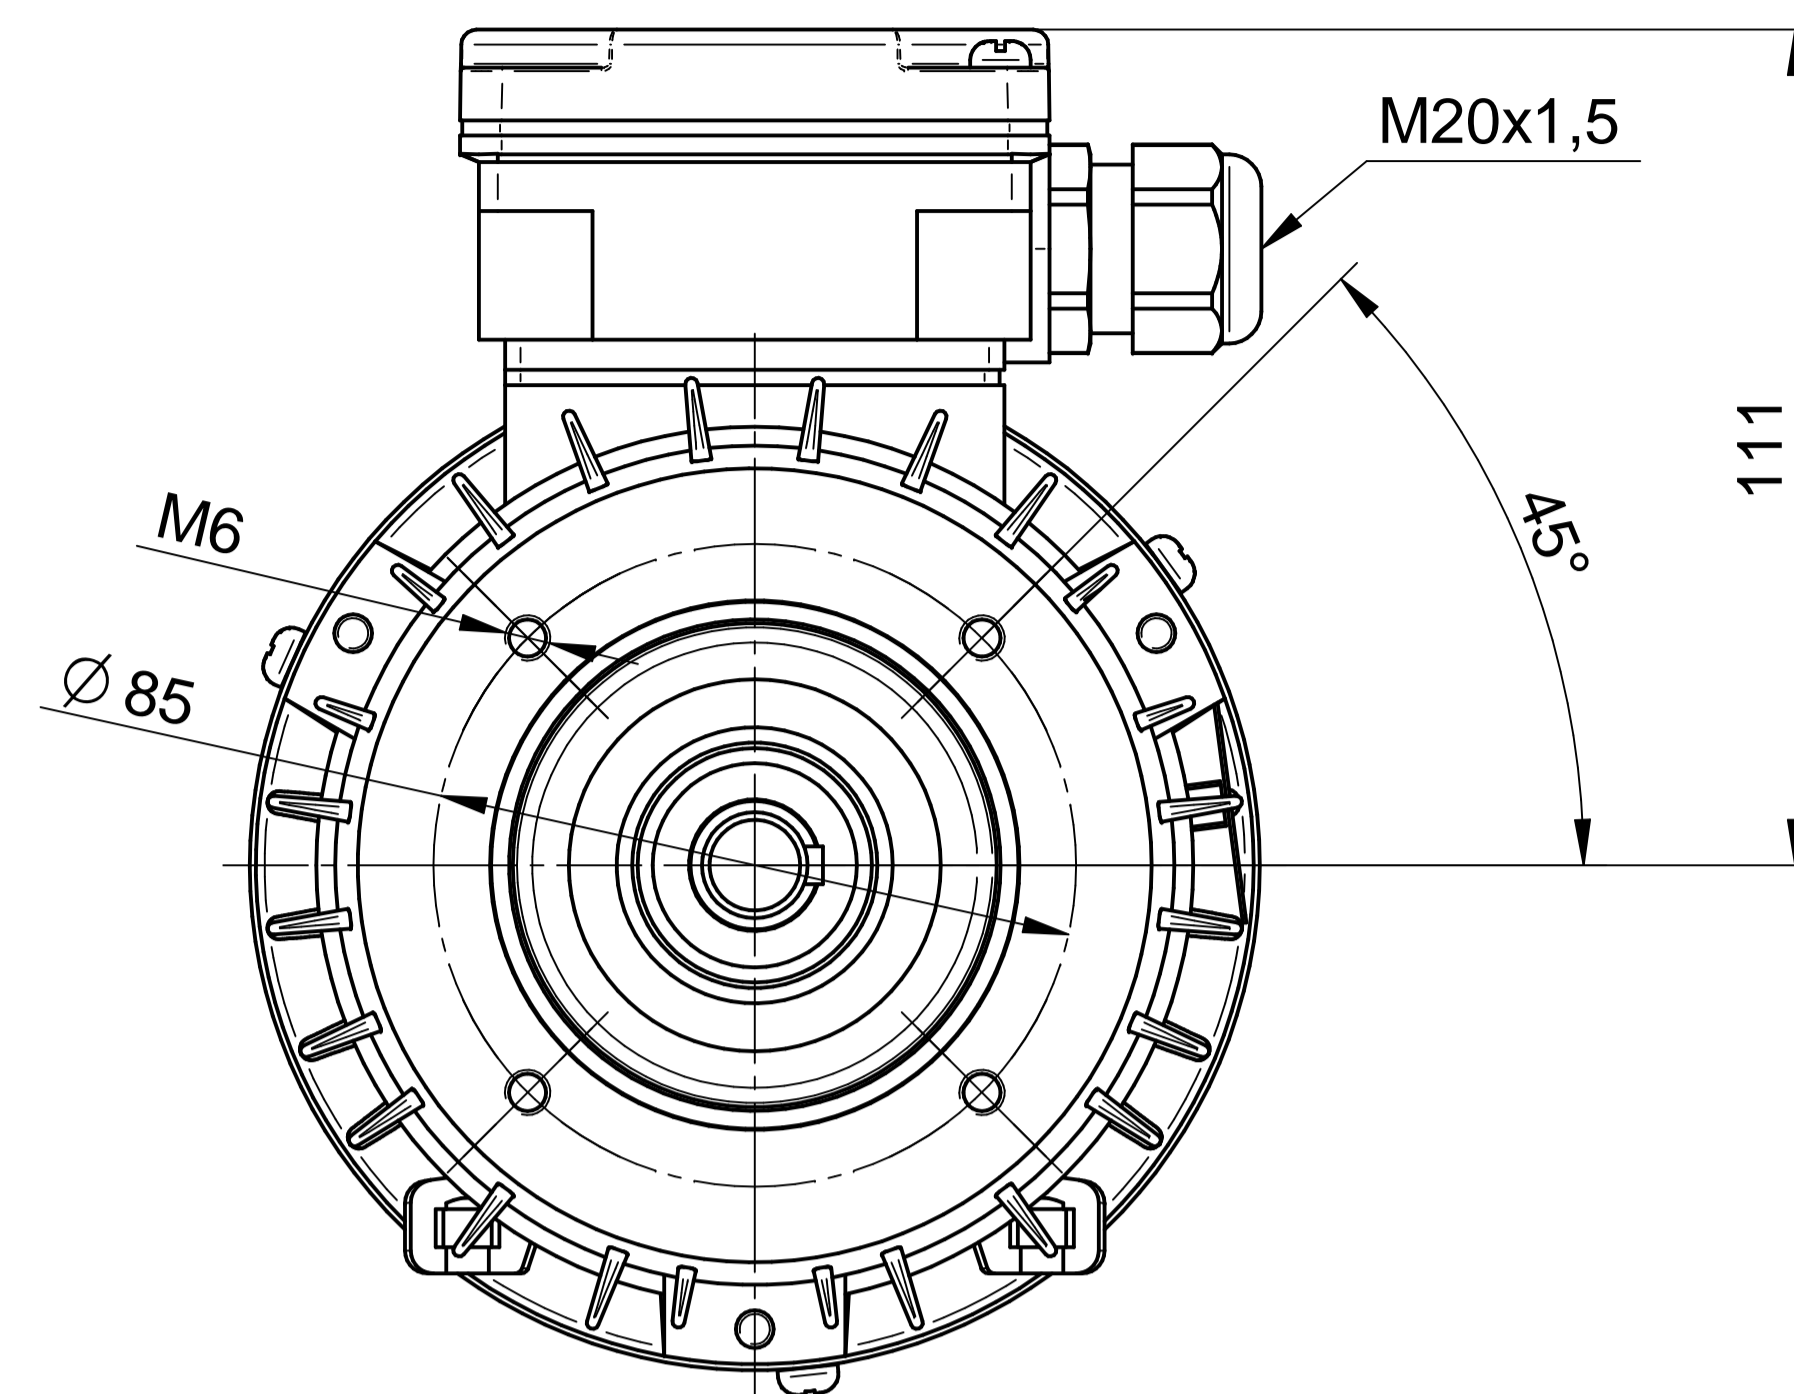

Cantoni®
GROUP

BESEL S.A.
FABRYKA SILNIKÓW ELEKTRYCZNYCH

Motor type

SKh71-2B2

Scale

1:1