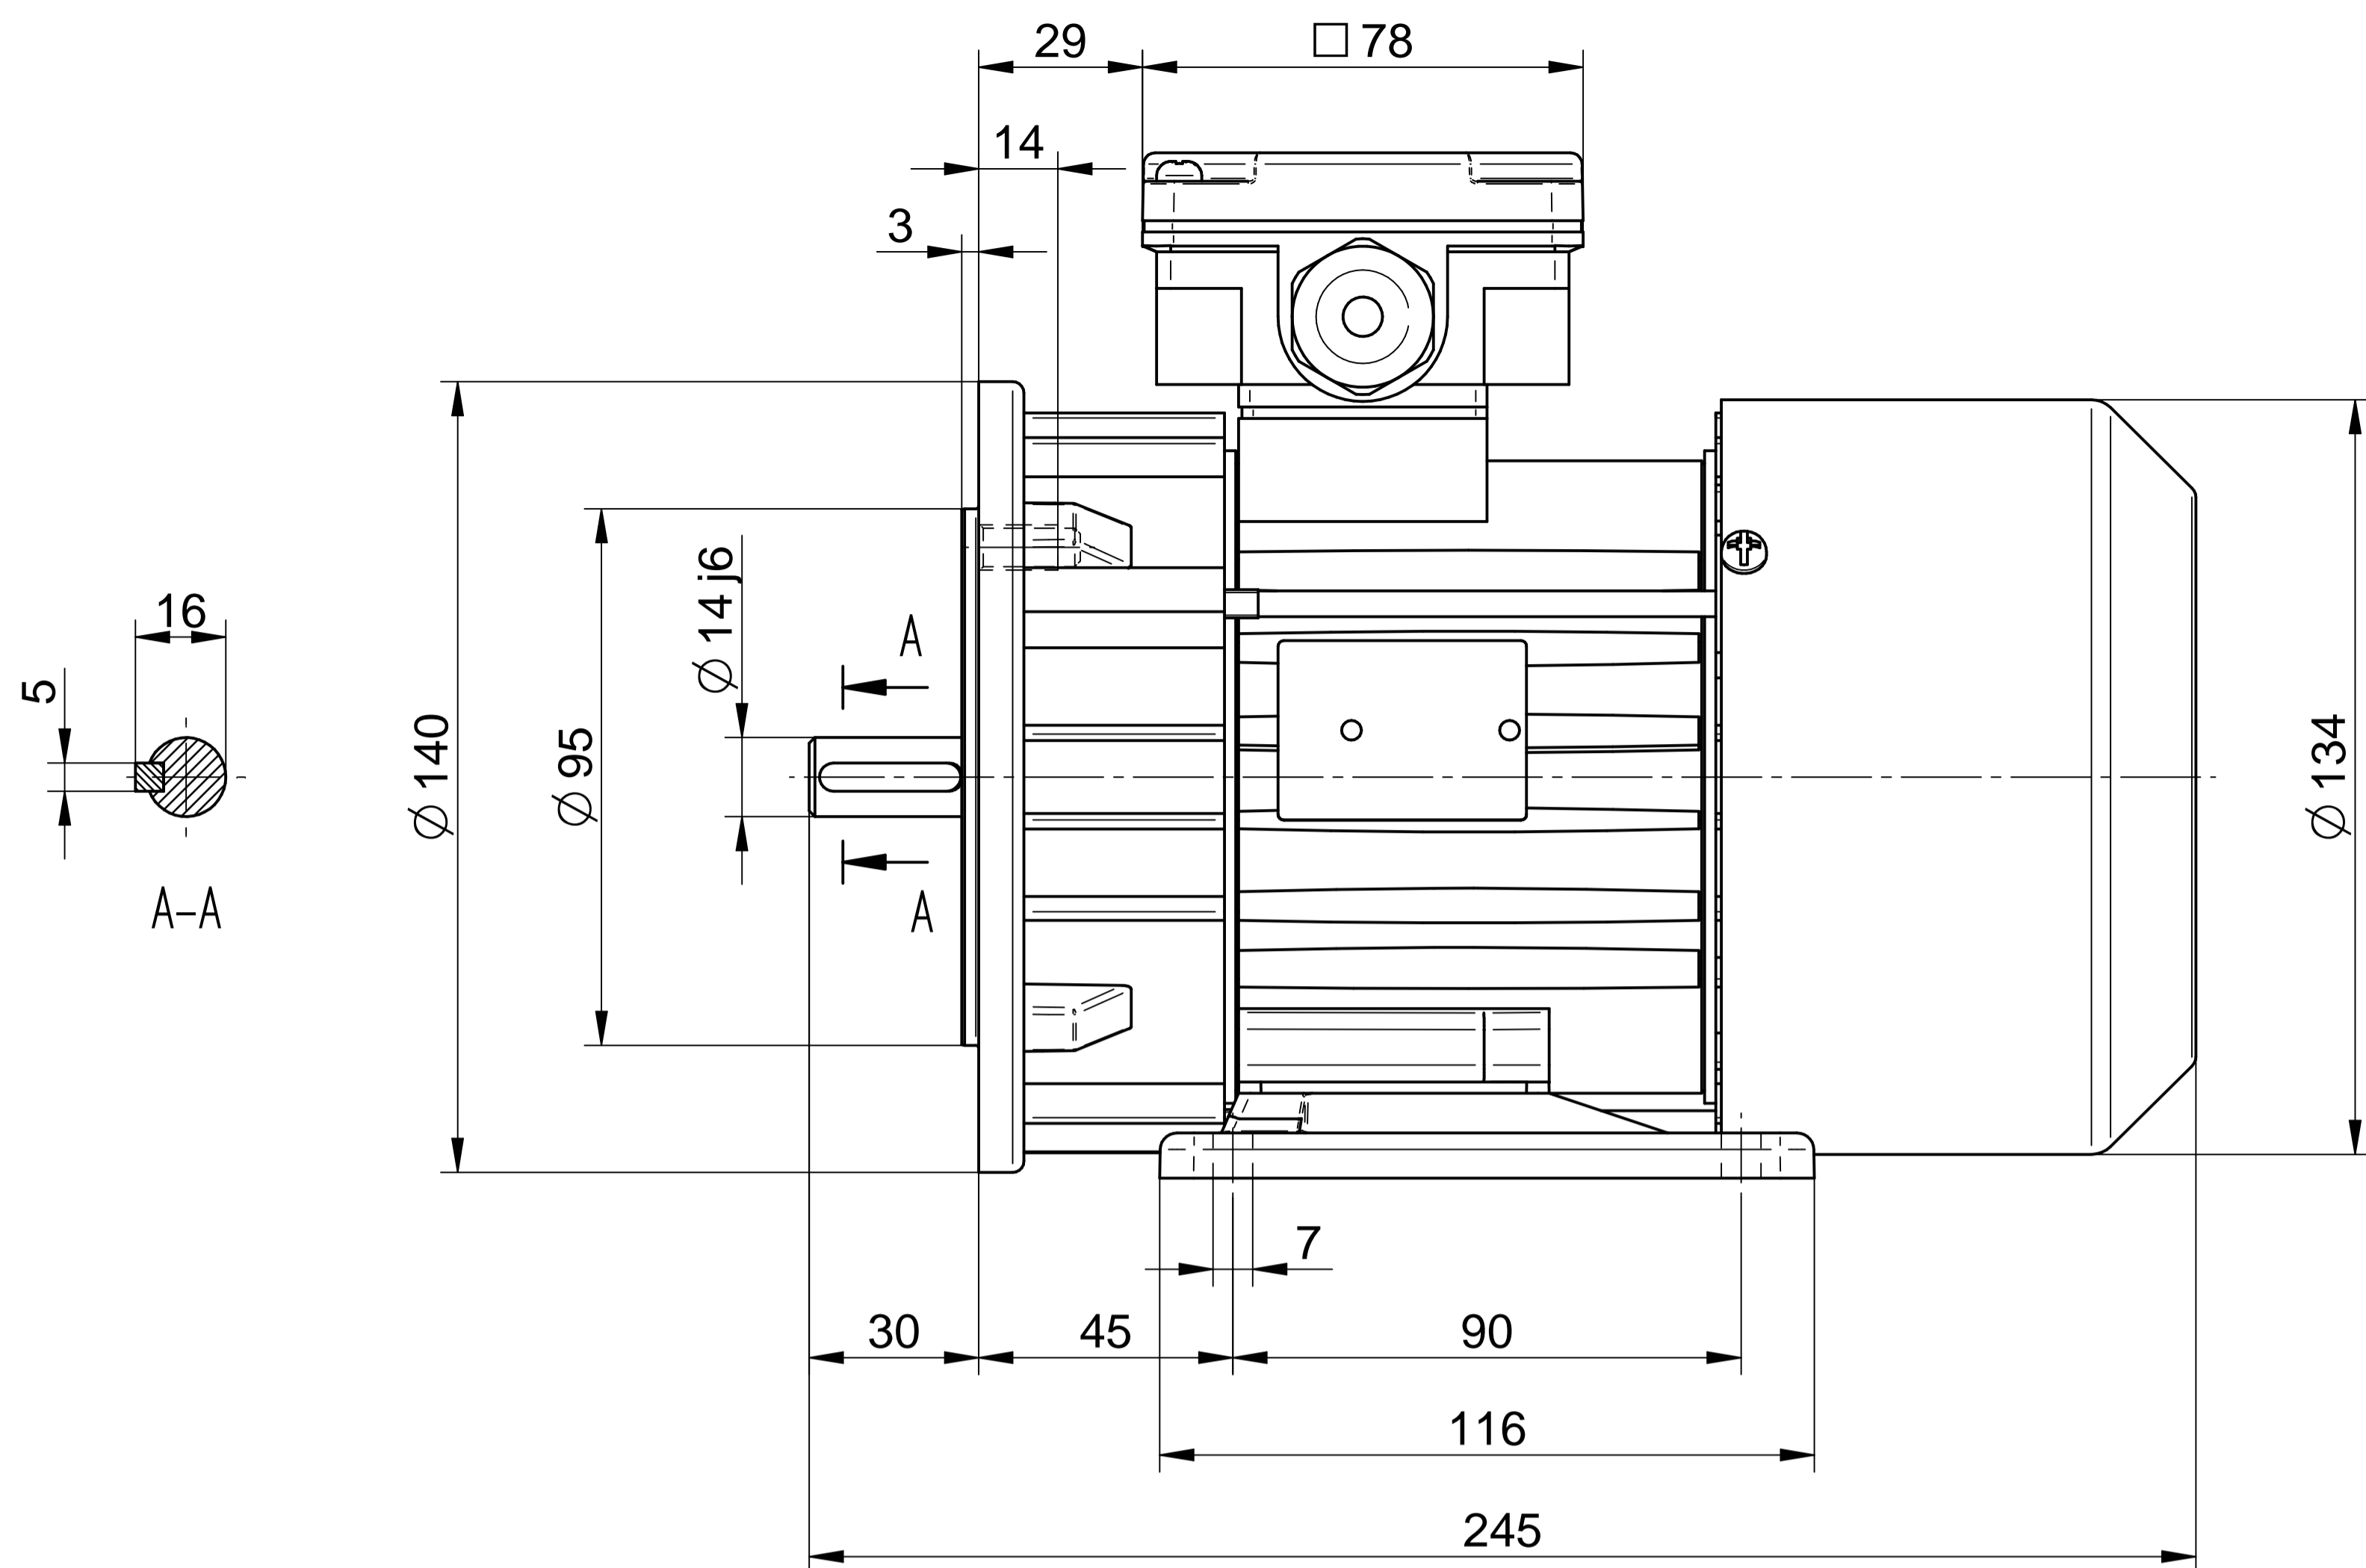

Cantoni®
GROUP

BESEL S.A.
FABRYKA SILNIKÓW ELEKTRYCZNYCH

Motor type

Sh71-2B

Scale

1:1

Cantoni®
GROUP

BESEL S.A.
FABRYKA SILNIKÓW ELEKTRYCZNYCH

Motor type

SLh71-2B2

Scale

1:1

Cantoni®
GROUP

BESEL S.A.
FABRYKA SILNIKÓW ELEKTRYCZNYCH

Motor type

SKh71-2B2

Scale

1:1

Cantoni®
GROUP

BESEL S.A.
FABRYKA SILNIKÓW ELEKTRYCZNYCH

Motor type

SKh71-2B1

Scale

1:1