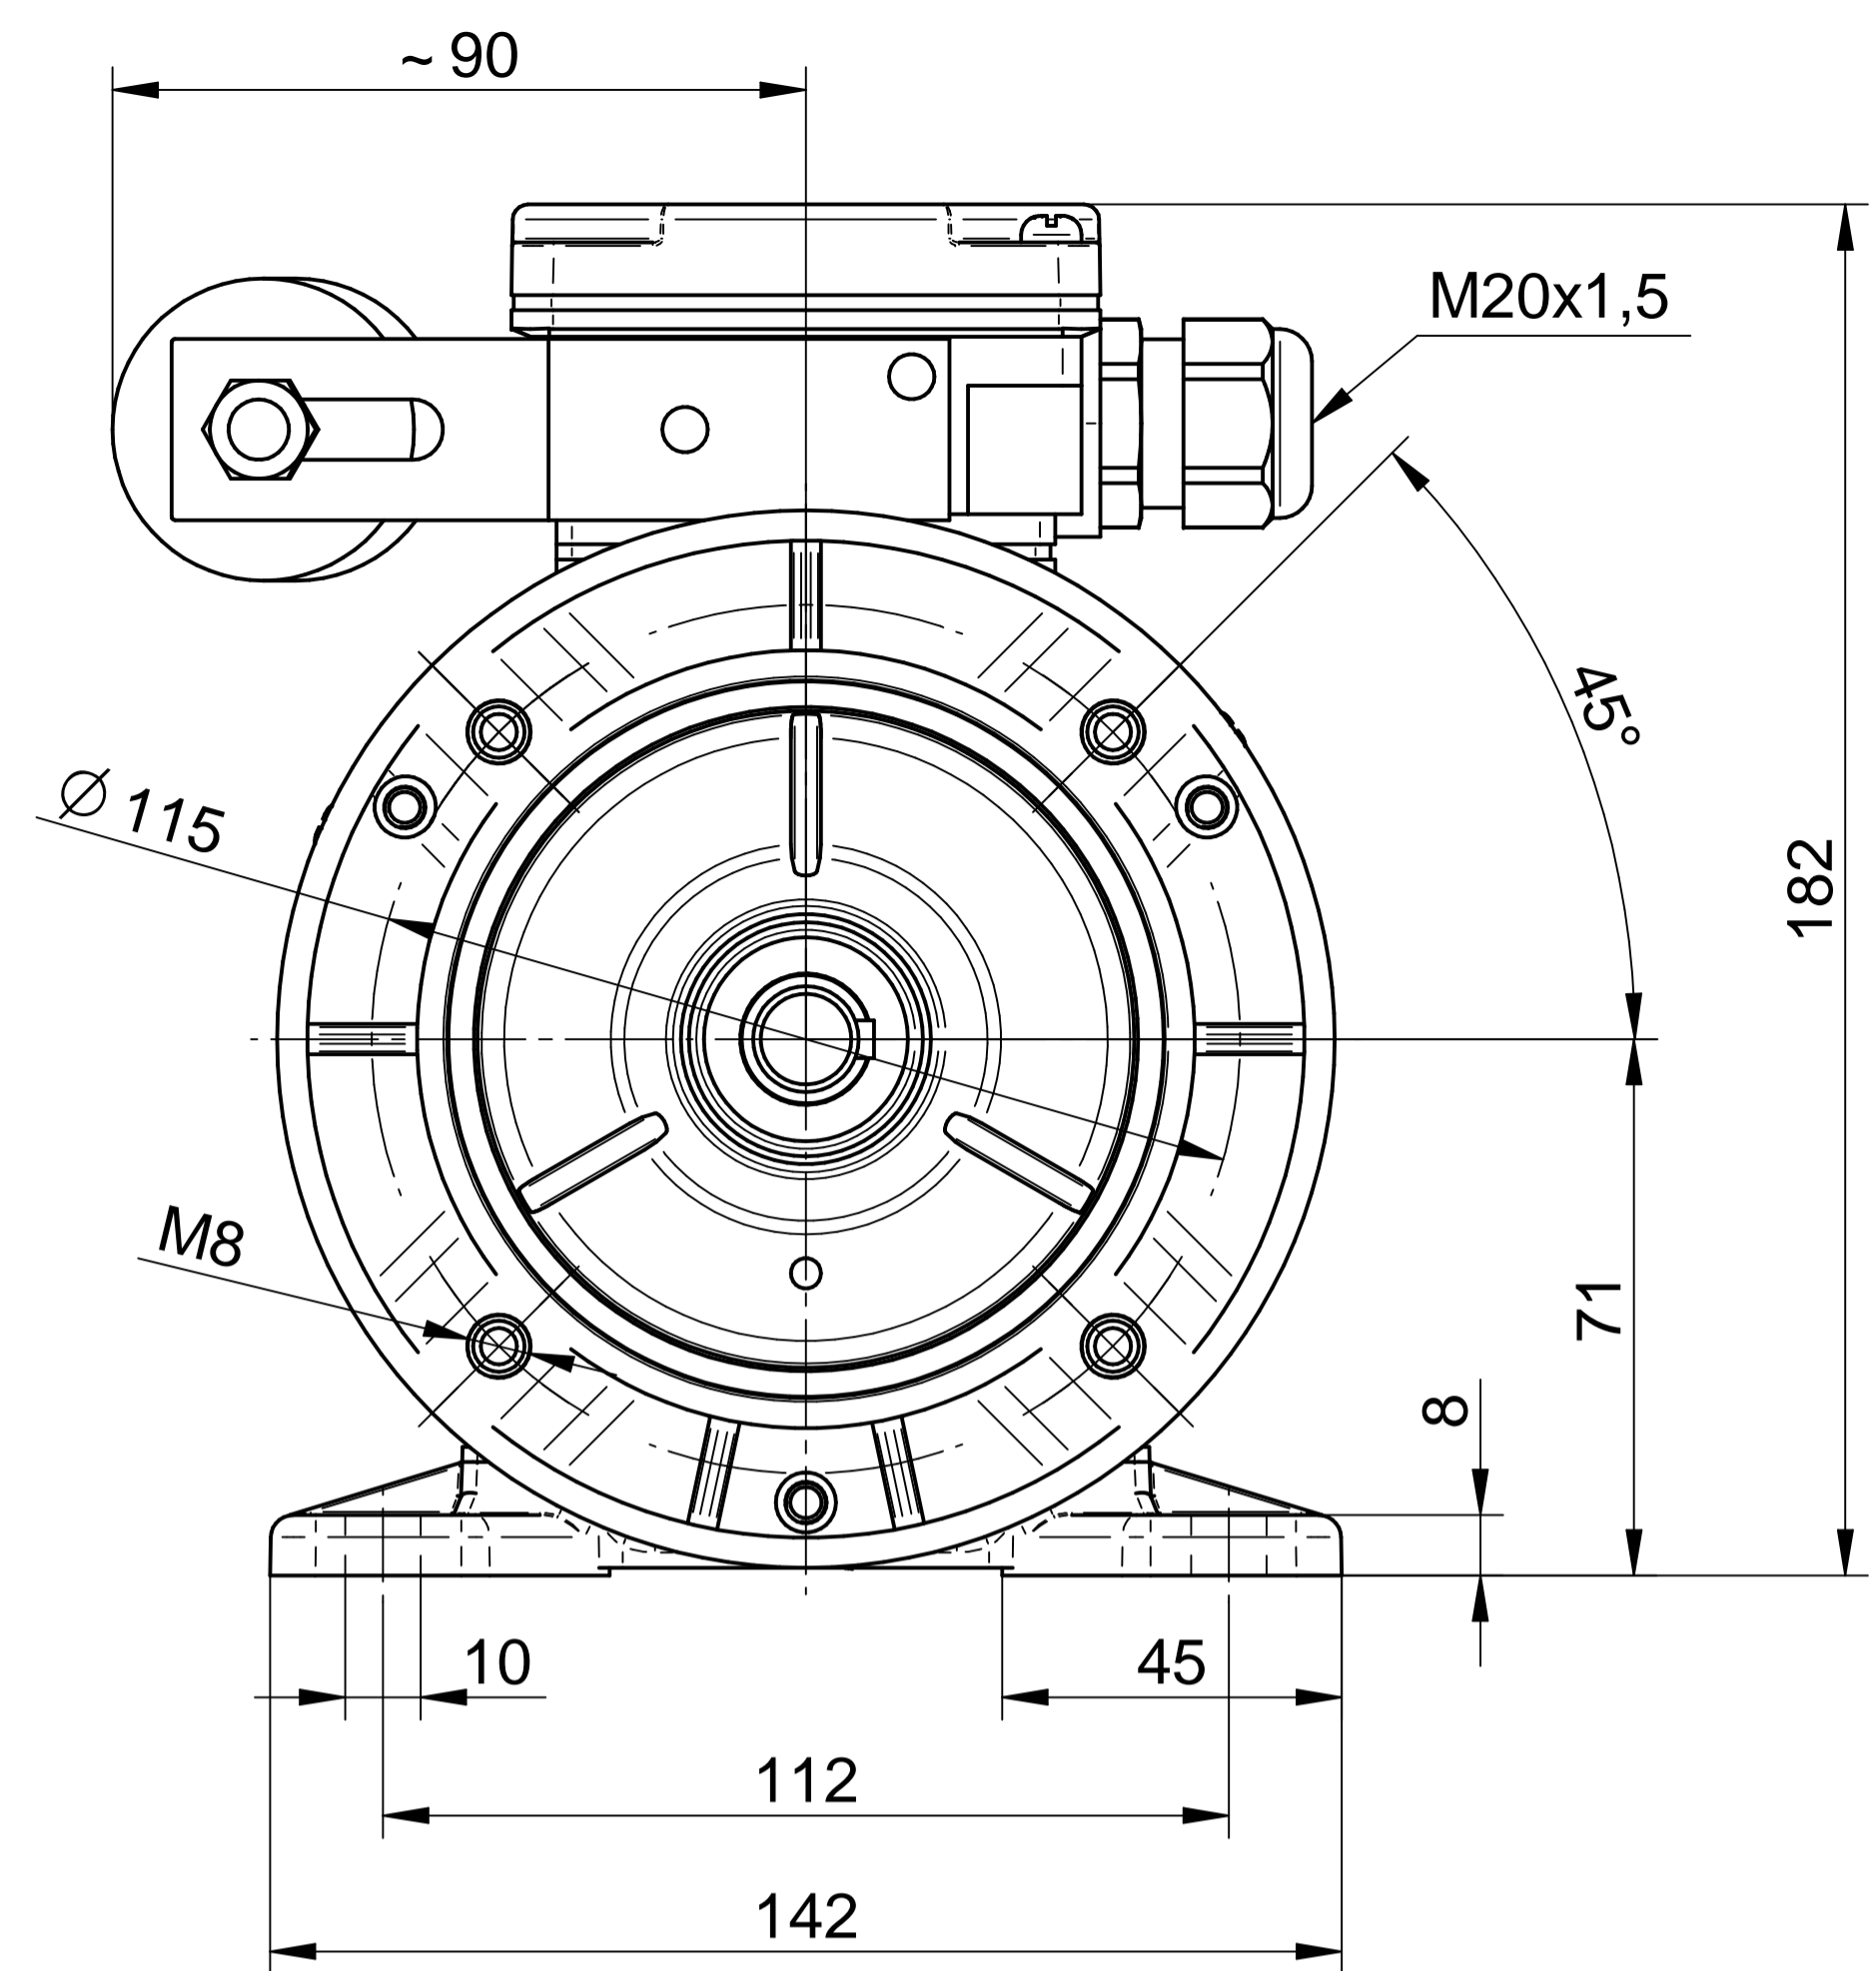

Cantoni®
GROUP

BESEL S.A.
FABRYKA SILNIKÓW ELEKTRYCZNYCH

Motor type

SE(M)h71-2C

Scale

1:1

Cantoni®
GROUP

BESEL S.A.
FABRYKA SILNIKÓW ELEKTRYCZNYCH

Motor type

SE(M)Kh71-2C1

Scale

1:1