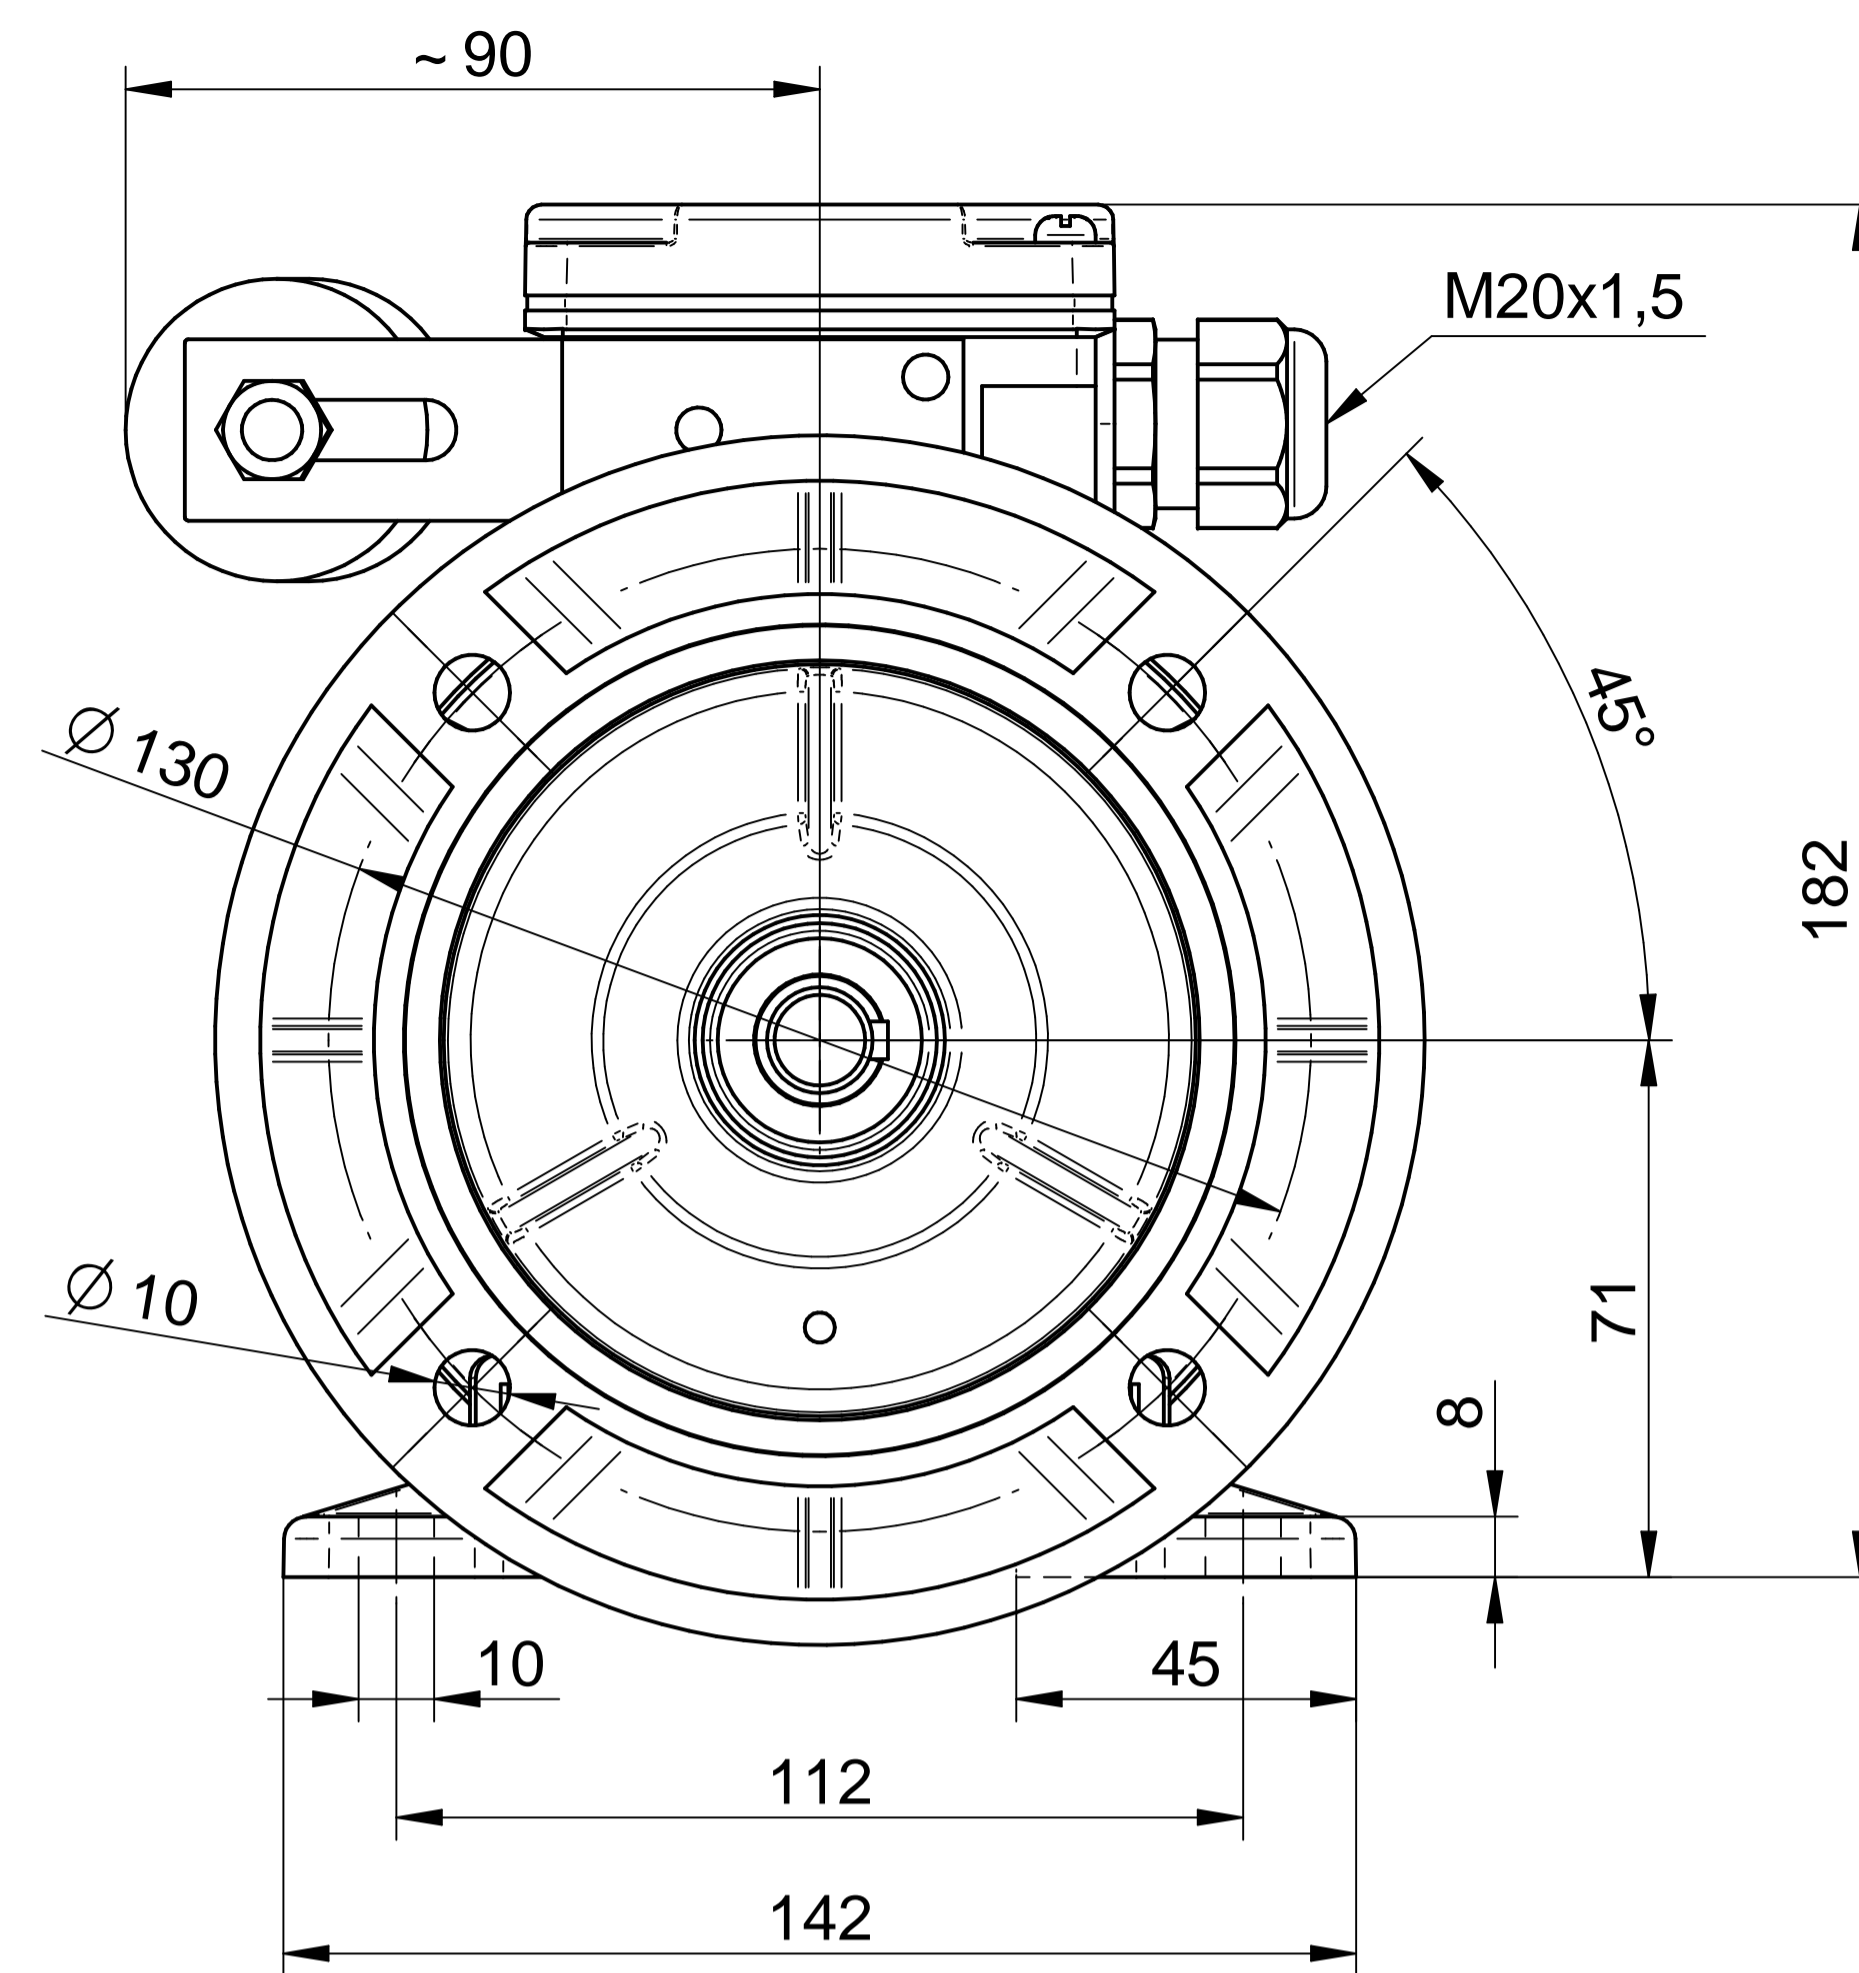

Cantoni®
GROUP

BESEL S.A.
FABRYKA SILNIKÓW ELEKTRYCZNYCH

Motor type

SE(M)h71-2C

Scale

1:1

Cantoni®
GROUP

BESEL S.A.
FABRYKA SILNIKÓW ELEKTRYCZNYCH

Motor type

SE(M)Kh71-2C1

Scale

1:1