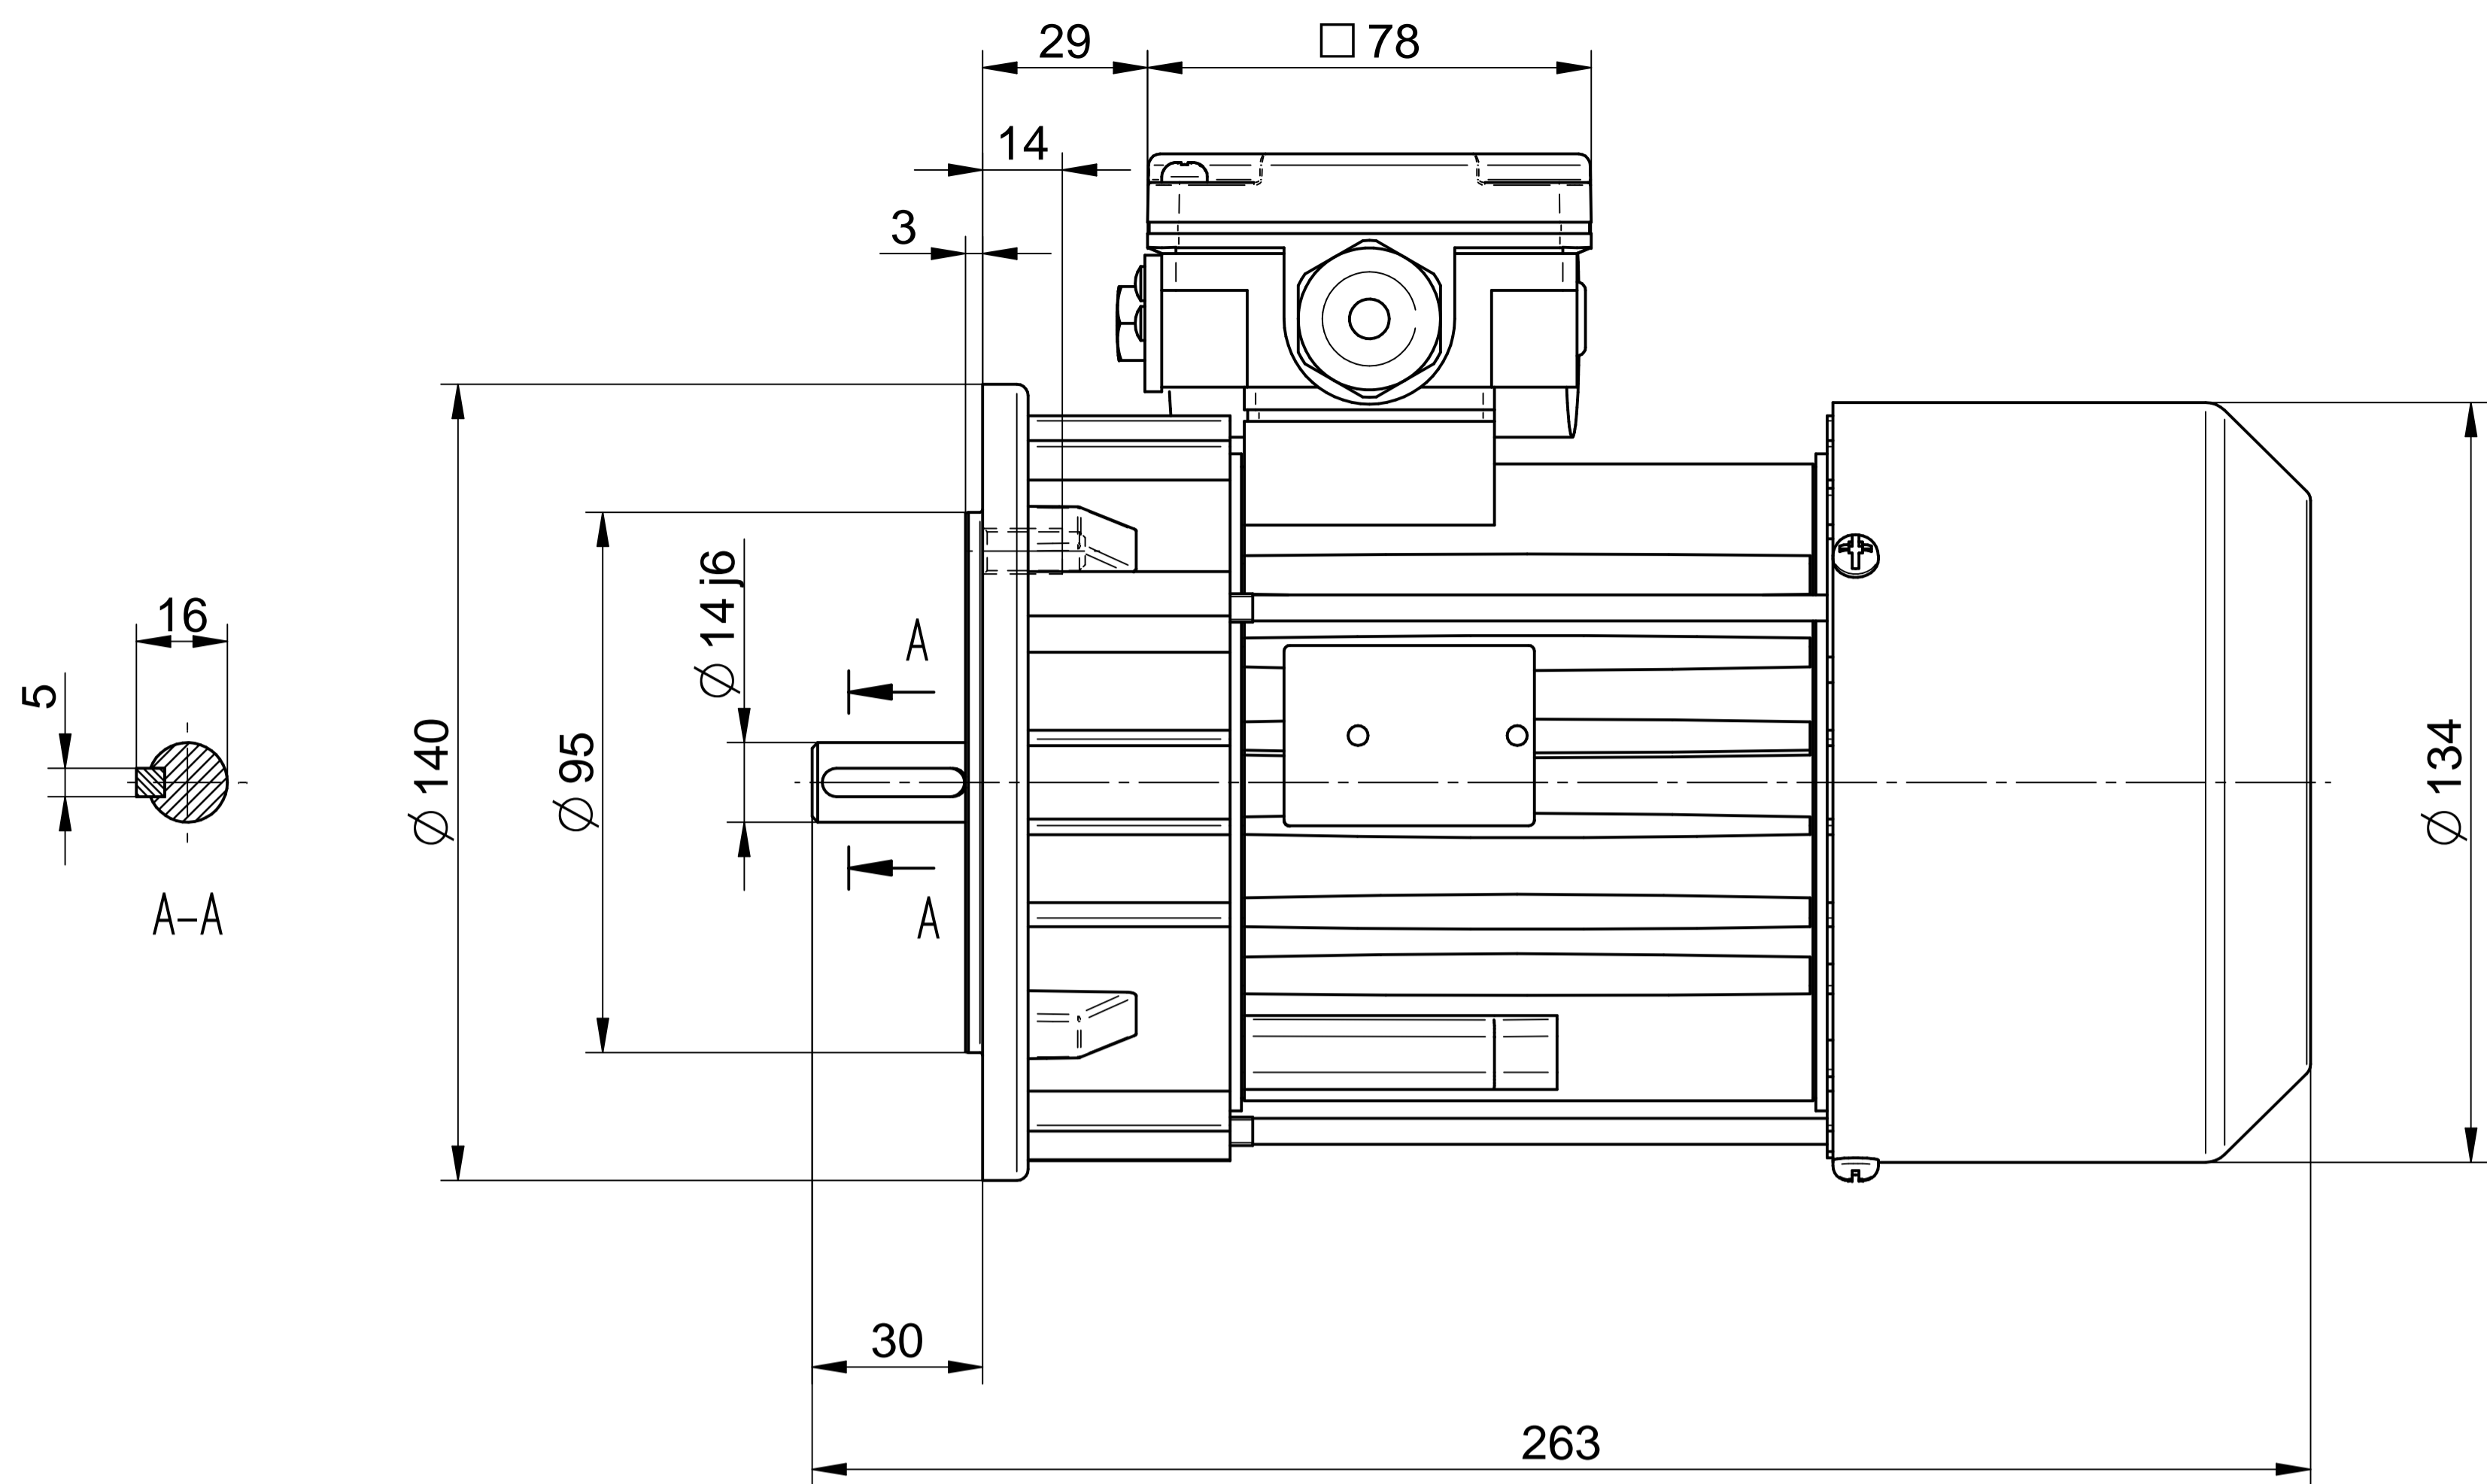

Cantoni®
GROUP

BESEL S.A.
FABRYKA SILNIKÓW ELEKTRYCZNYCH

Motor type

SE(M)h71-2C

Scale

1:1

Cantoni®
GROUP

BESEL S.A.
FABRYKA SILNIKÓW ELEKTRYCZNYCH

Motor type

SE(M)Kh71-2C1

Scale

1:1