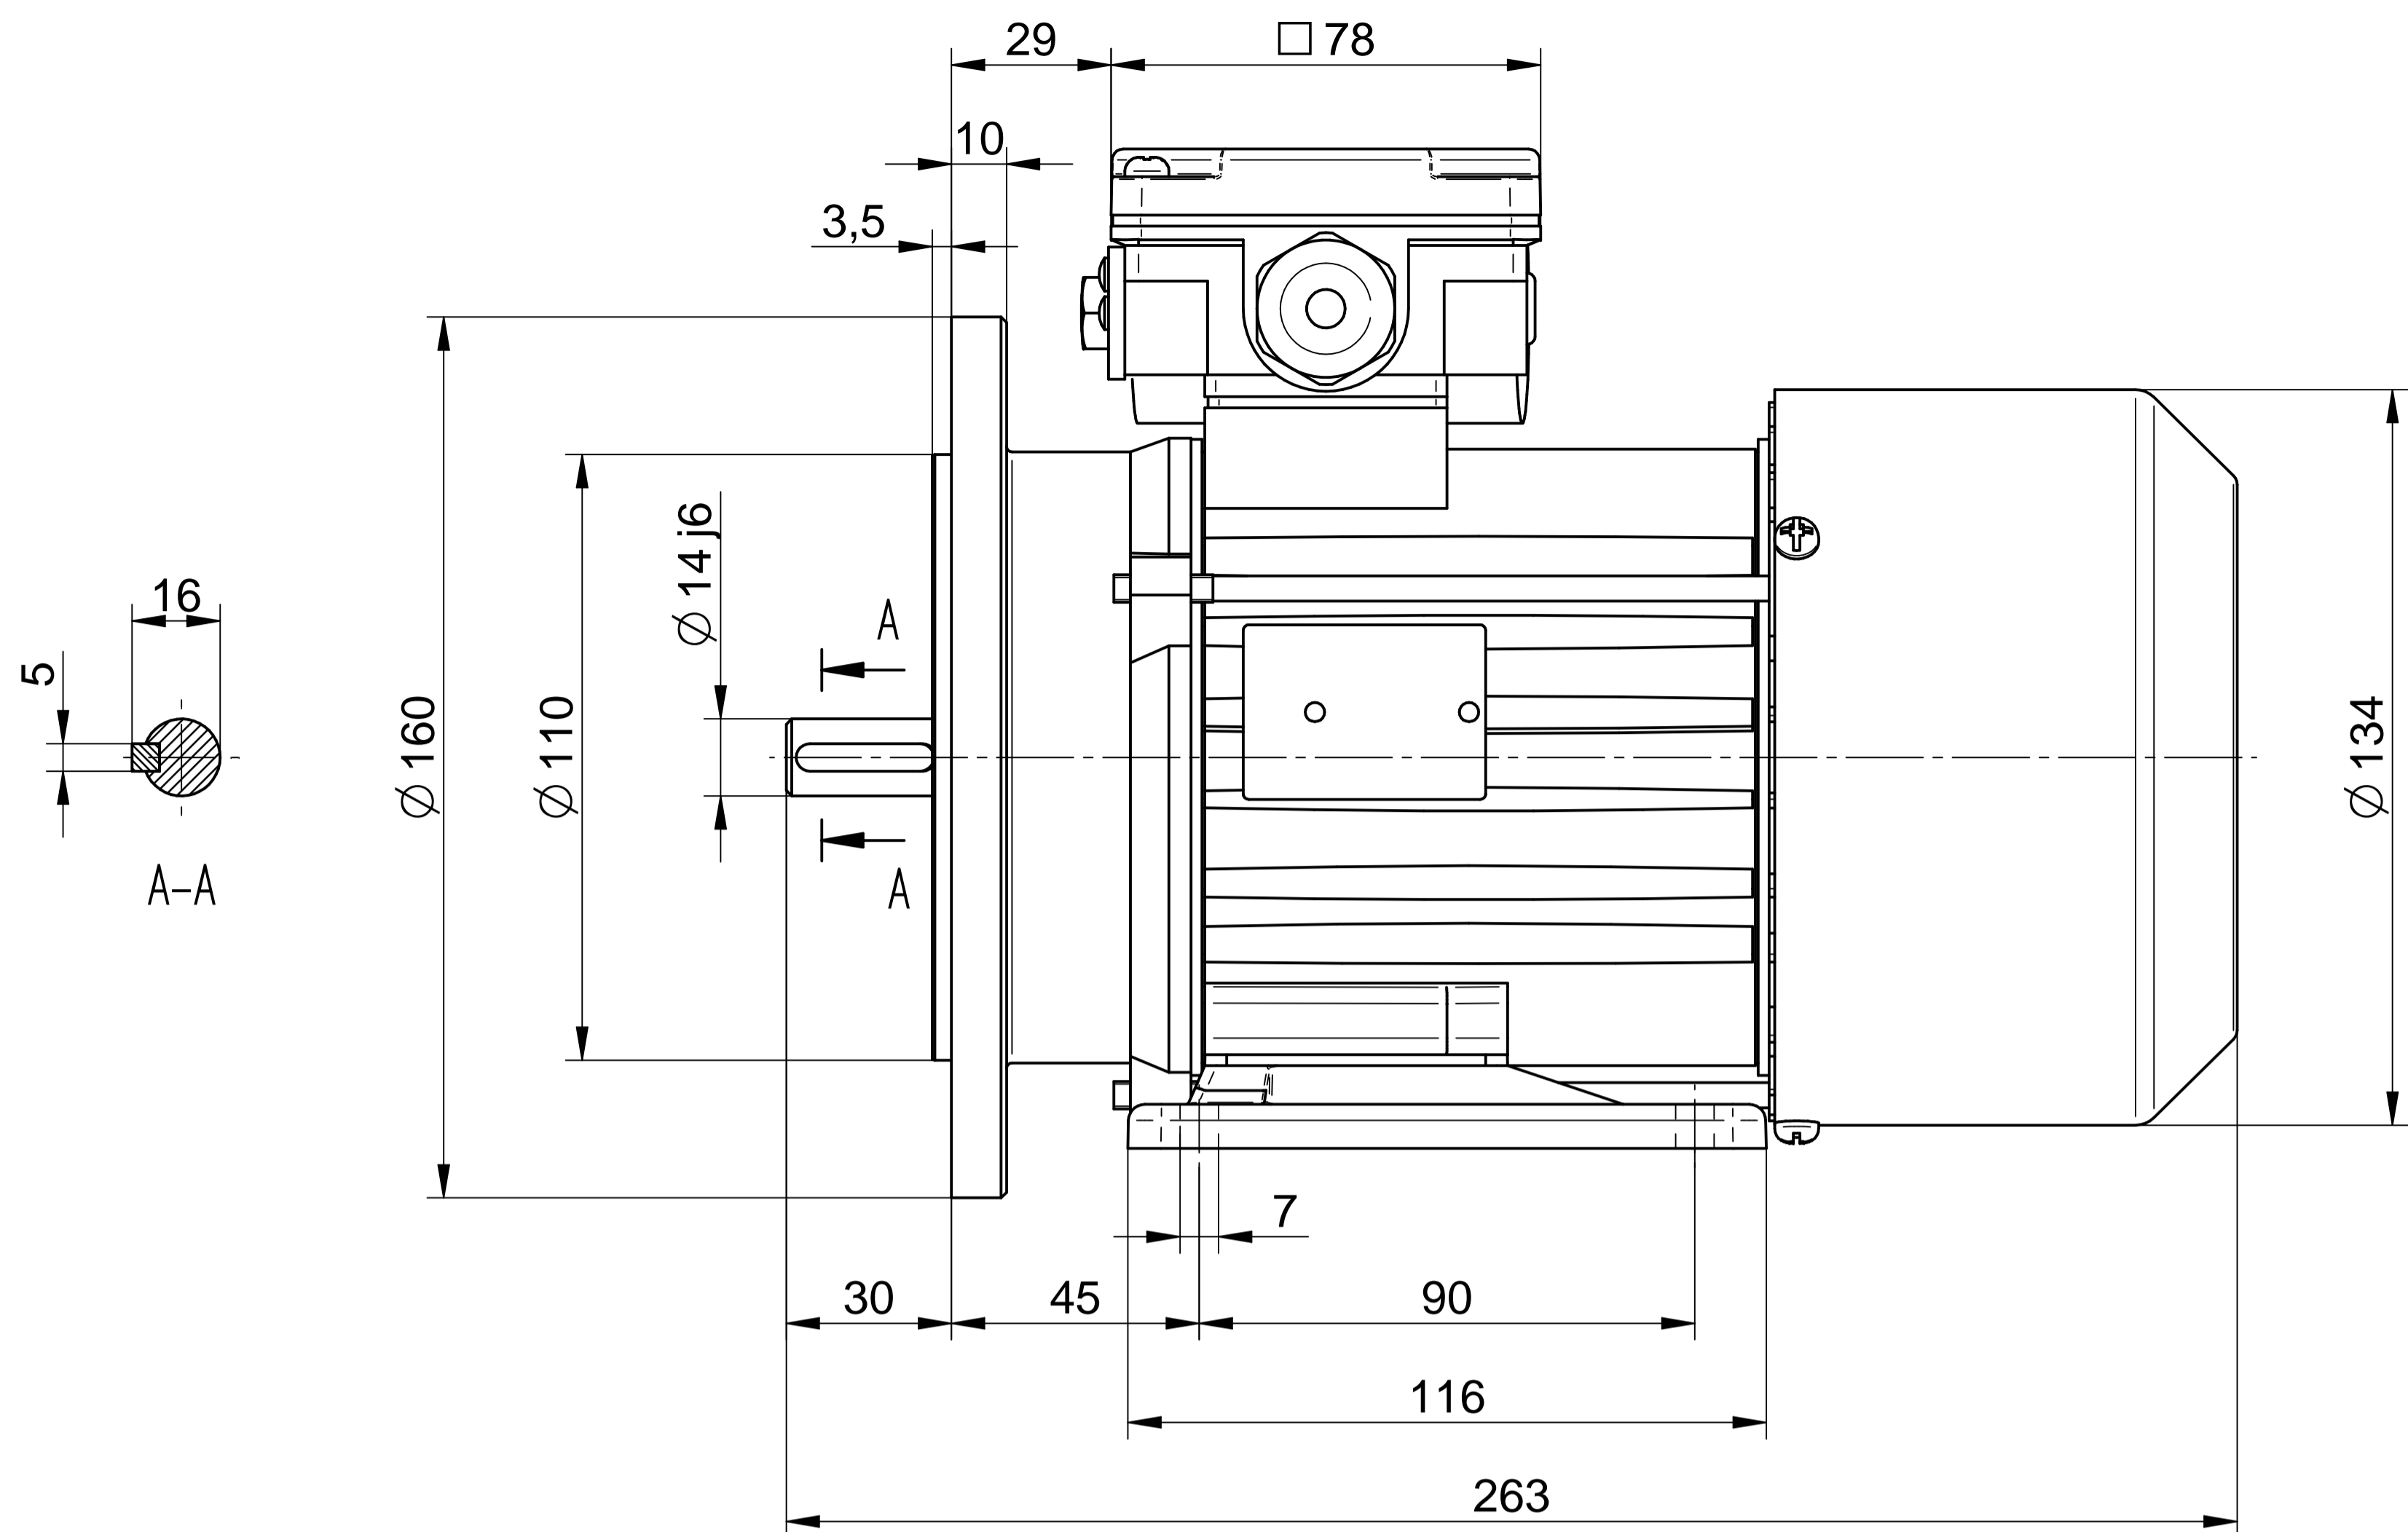

Cantoni®
GROUP

BESEL S.A.
FABRYKA SILNIKÓW ELEKTRYCZNYCH

Motor type

SE(M)h71-2C

Scale

1:1

Cantoni®
GROUP

BESEL S.A.
FABRYKA SILNIKÓW ELEKTRYCZNYCH

Motor type

SE(M)Kh71-2C1

Scale

1:1