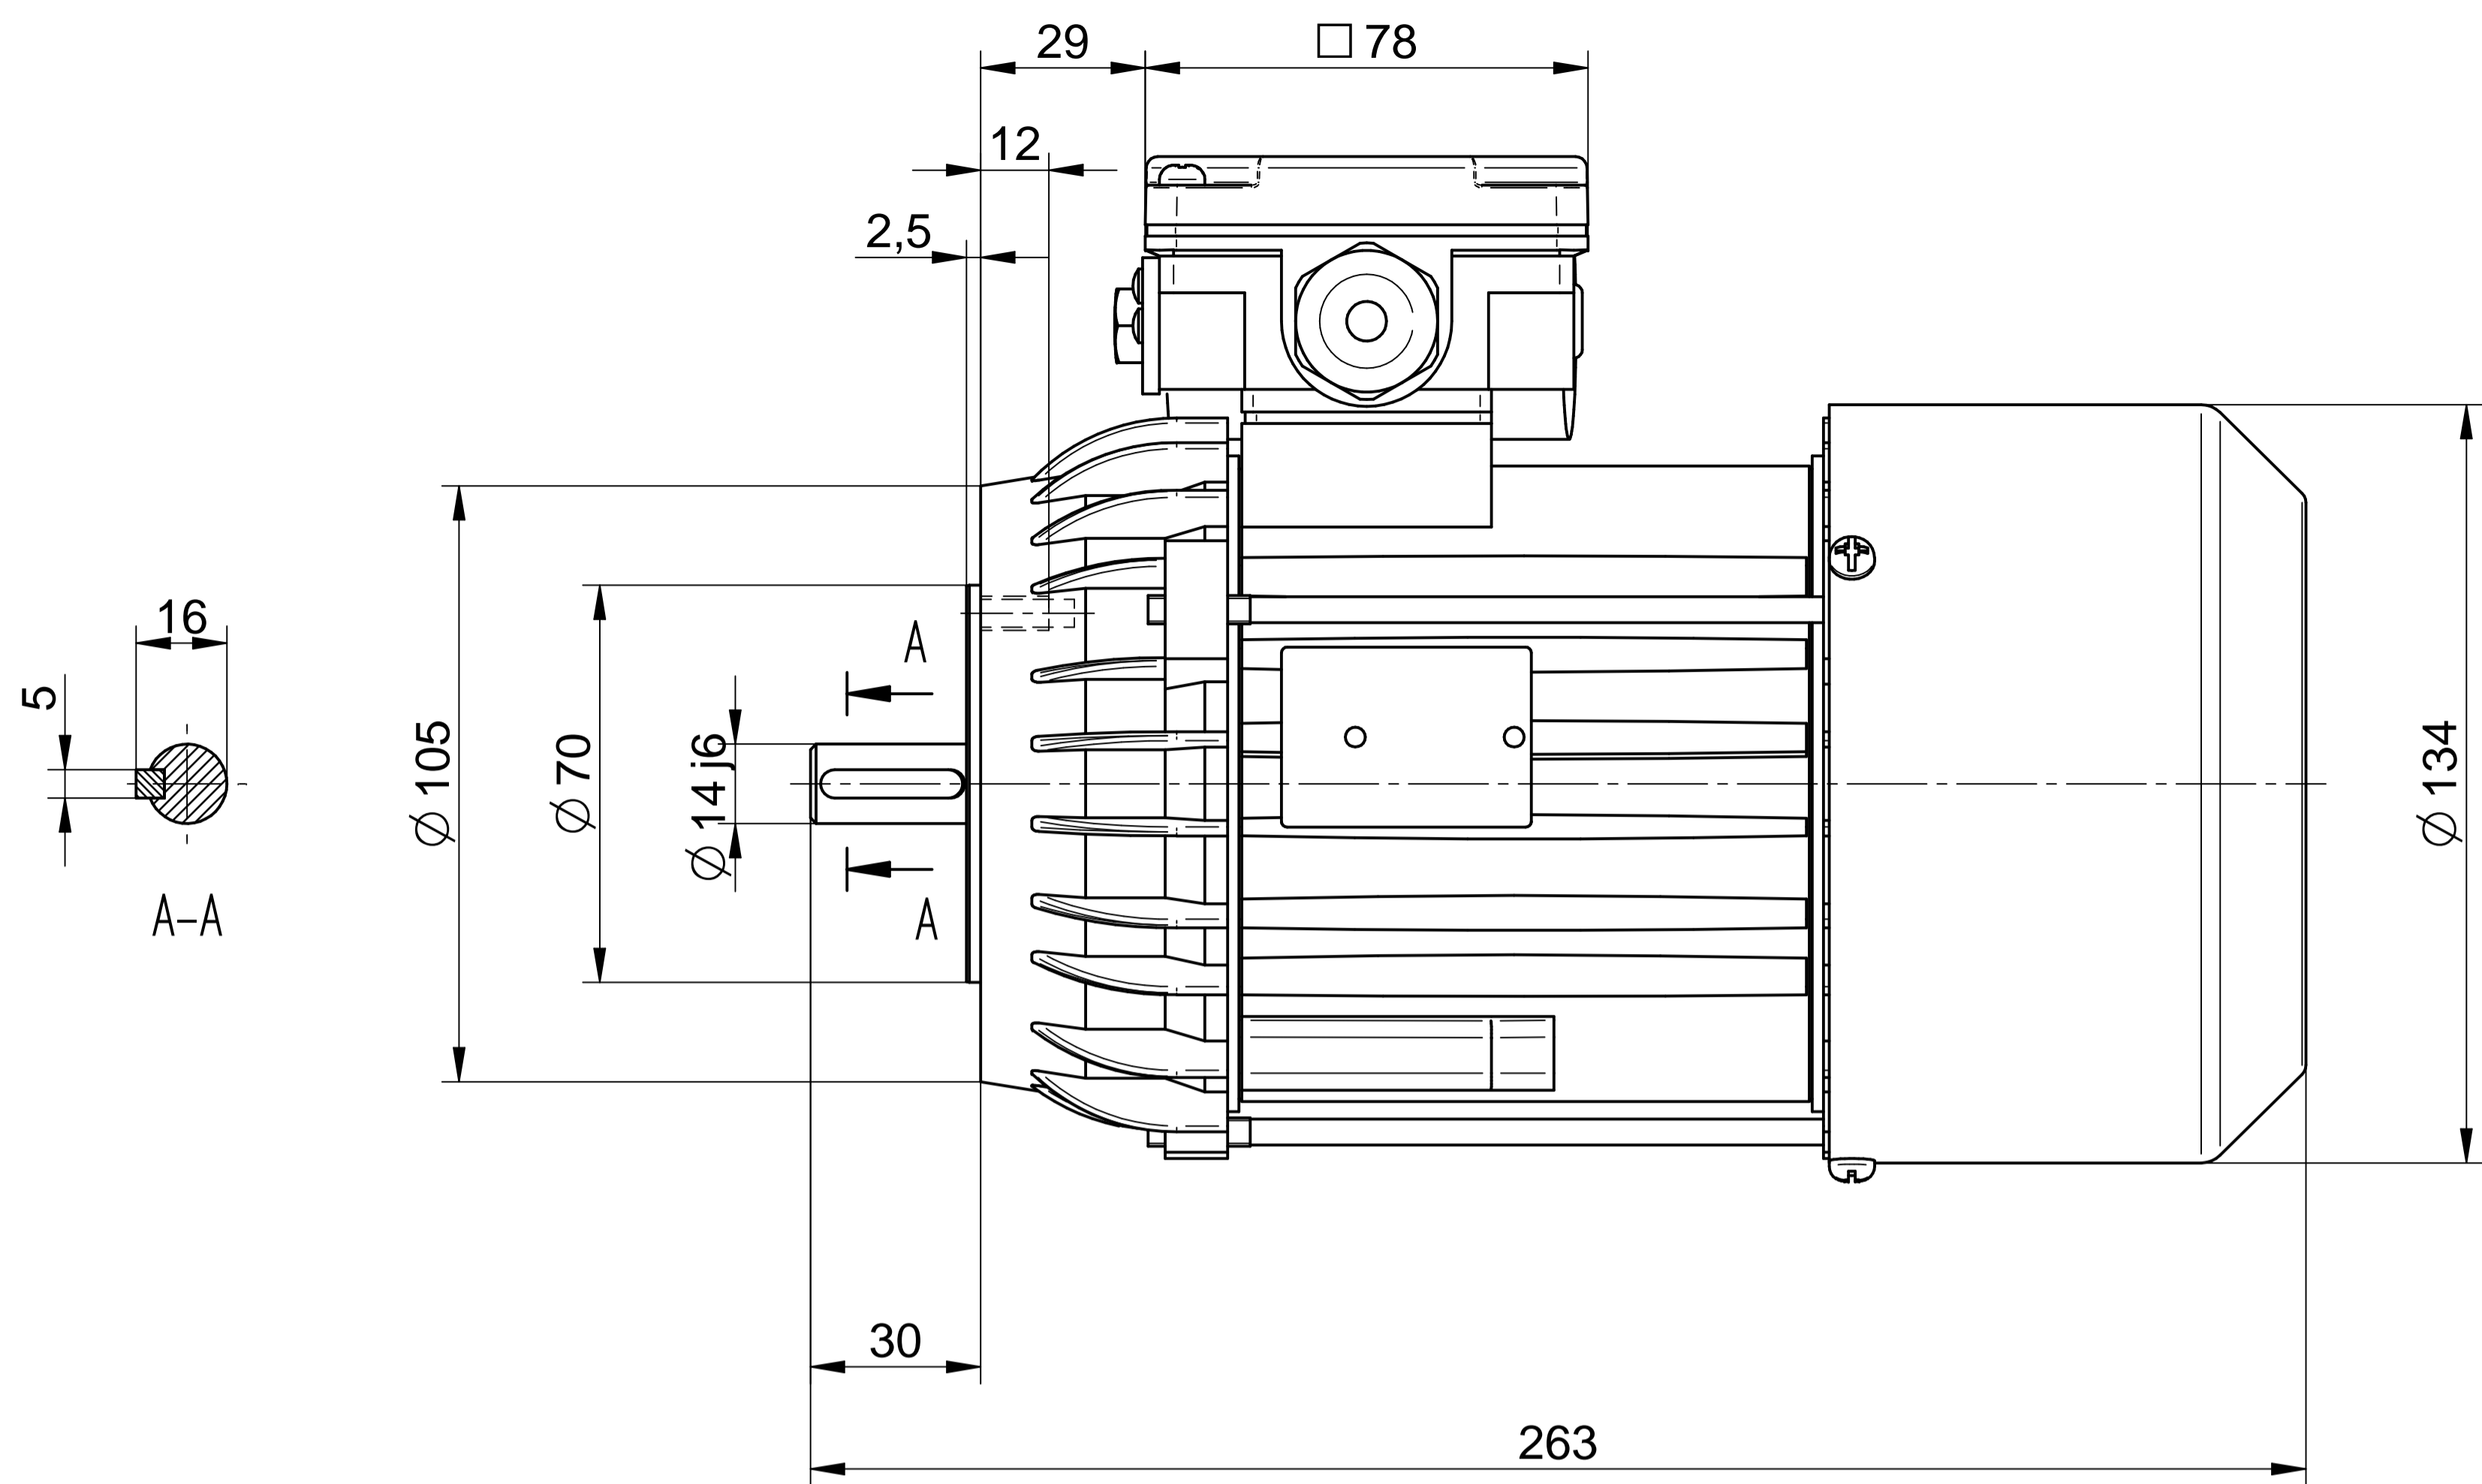

Cantoni®
GROUP

BESEL S.A.
FABRYKA SILNIKÓW ELEKTRYCZNYCH

Motor type

SE(M)h71-2C

Scale

1:1

Cantoni®
GROUP

BESEL S.A.
FABRYKA SILNIKÓW ELEKTRYCZNYCH

Motor type

SE(M)Kh71-2C1

Scale

1:1