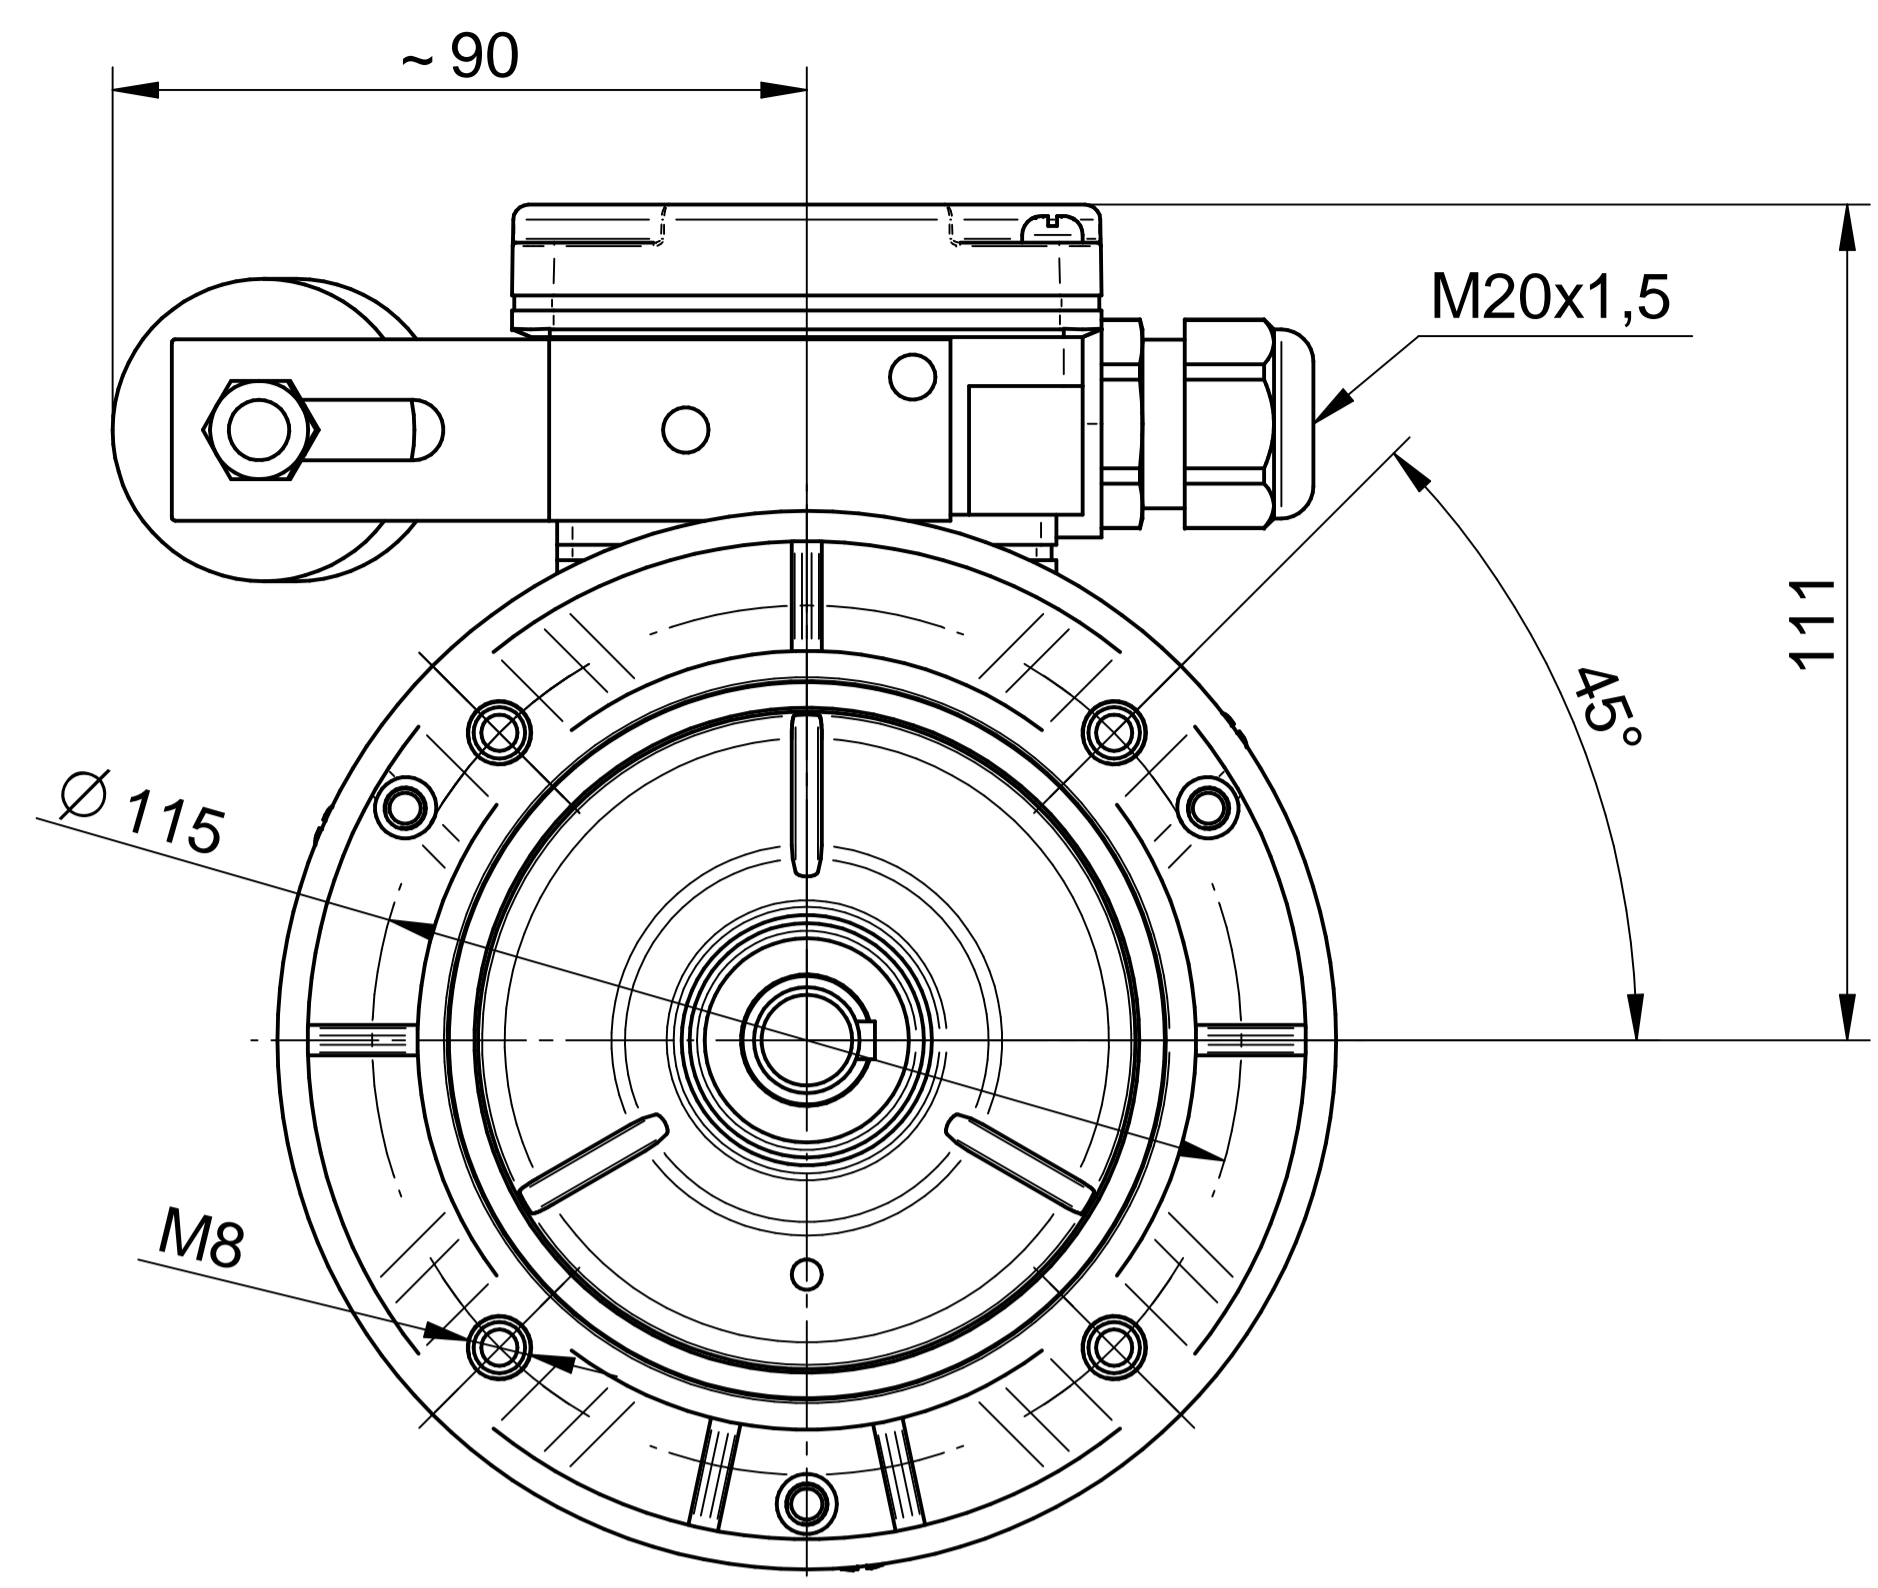

Cantoni®
GROUP

BESEL S.A.
FABRYKA SILNIKÓW ELEKTRYCZNYCH

Motor type

SE(M)h71-2C

Scale

1:1

Cantoni®
GROUP

BESEL S.A.
FABRYKA SILNIKÓW ELEKTRYCZNYCH

Motor type

SE(M)Kh71-2C1

Scale

1:1