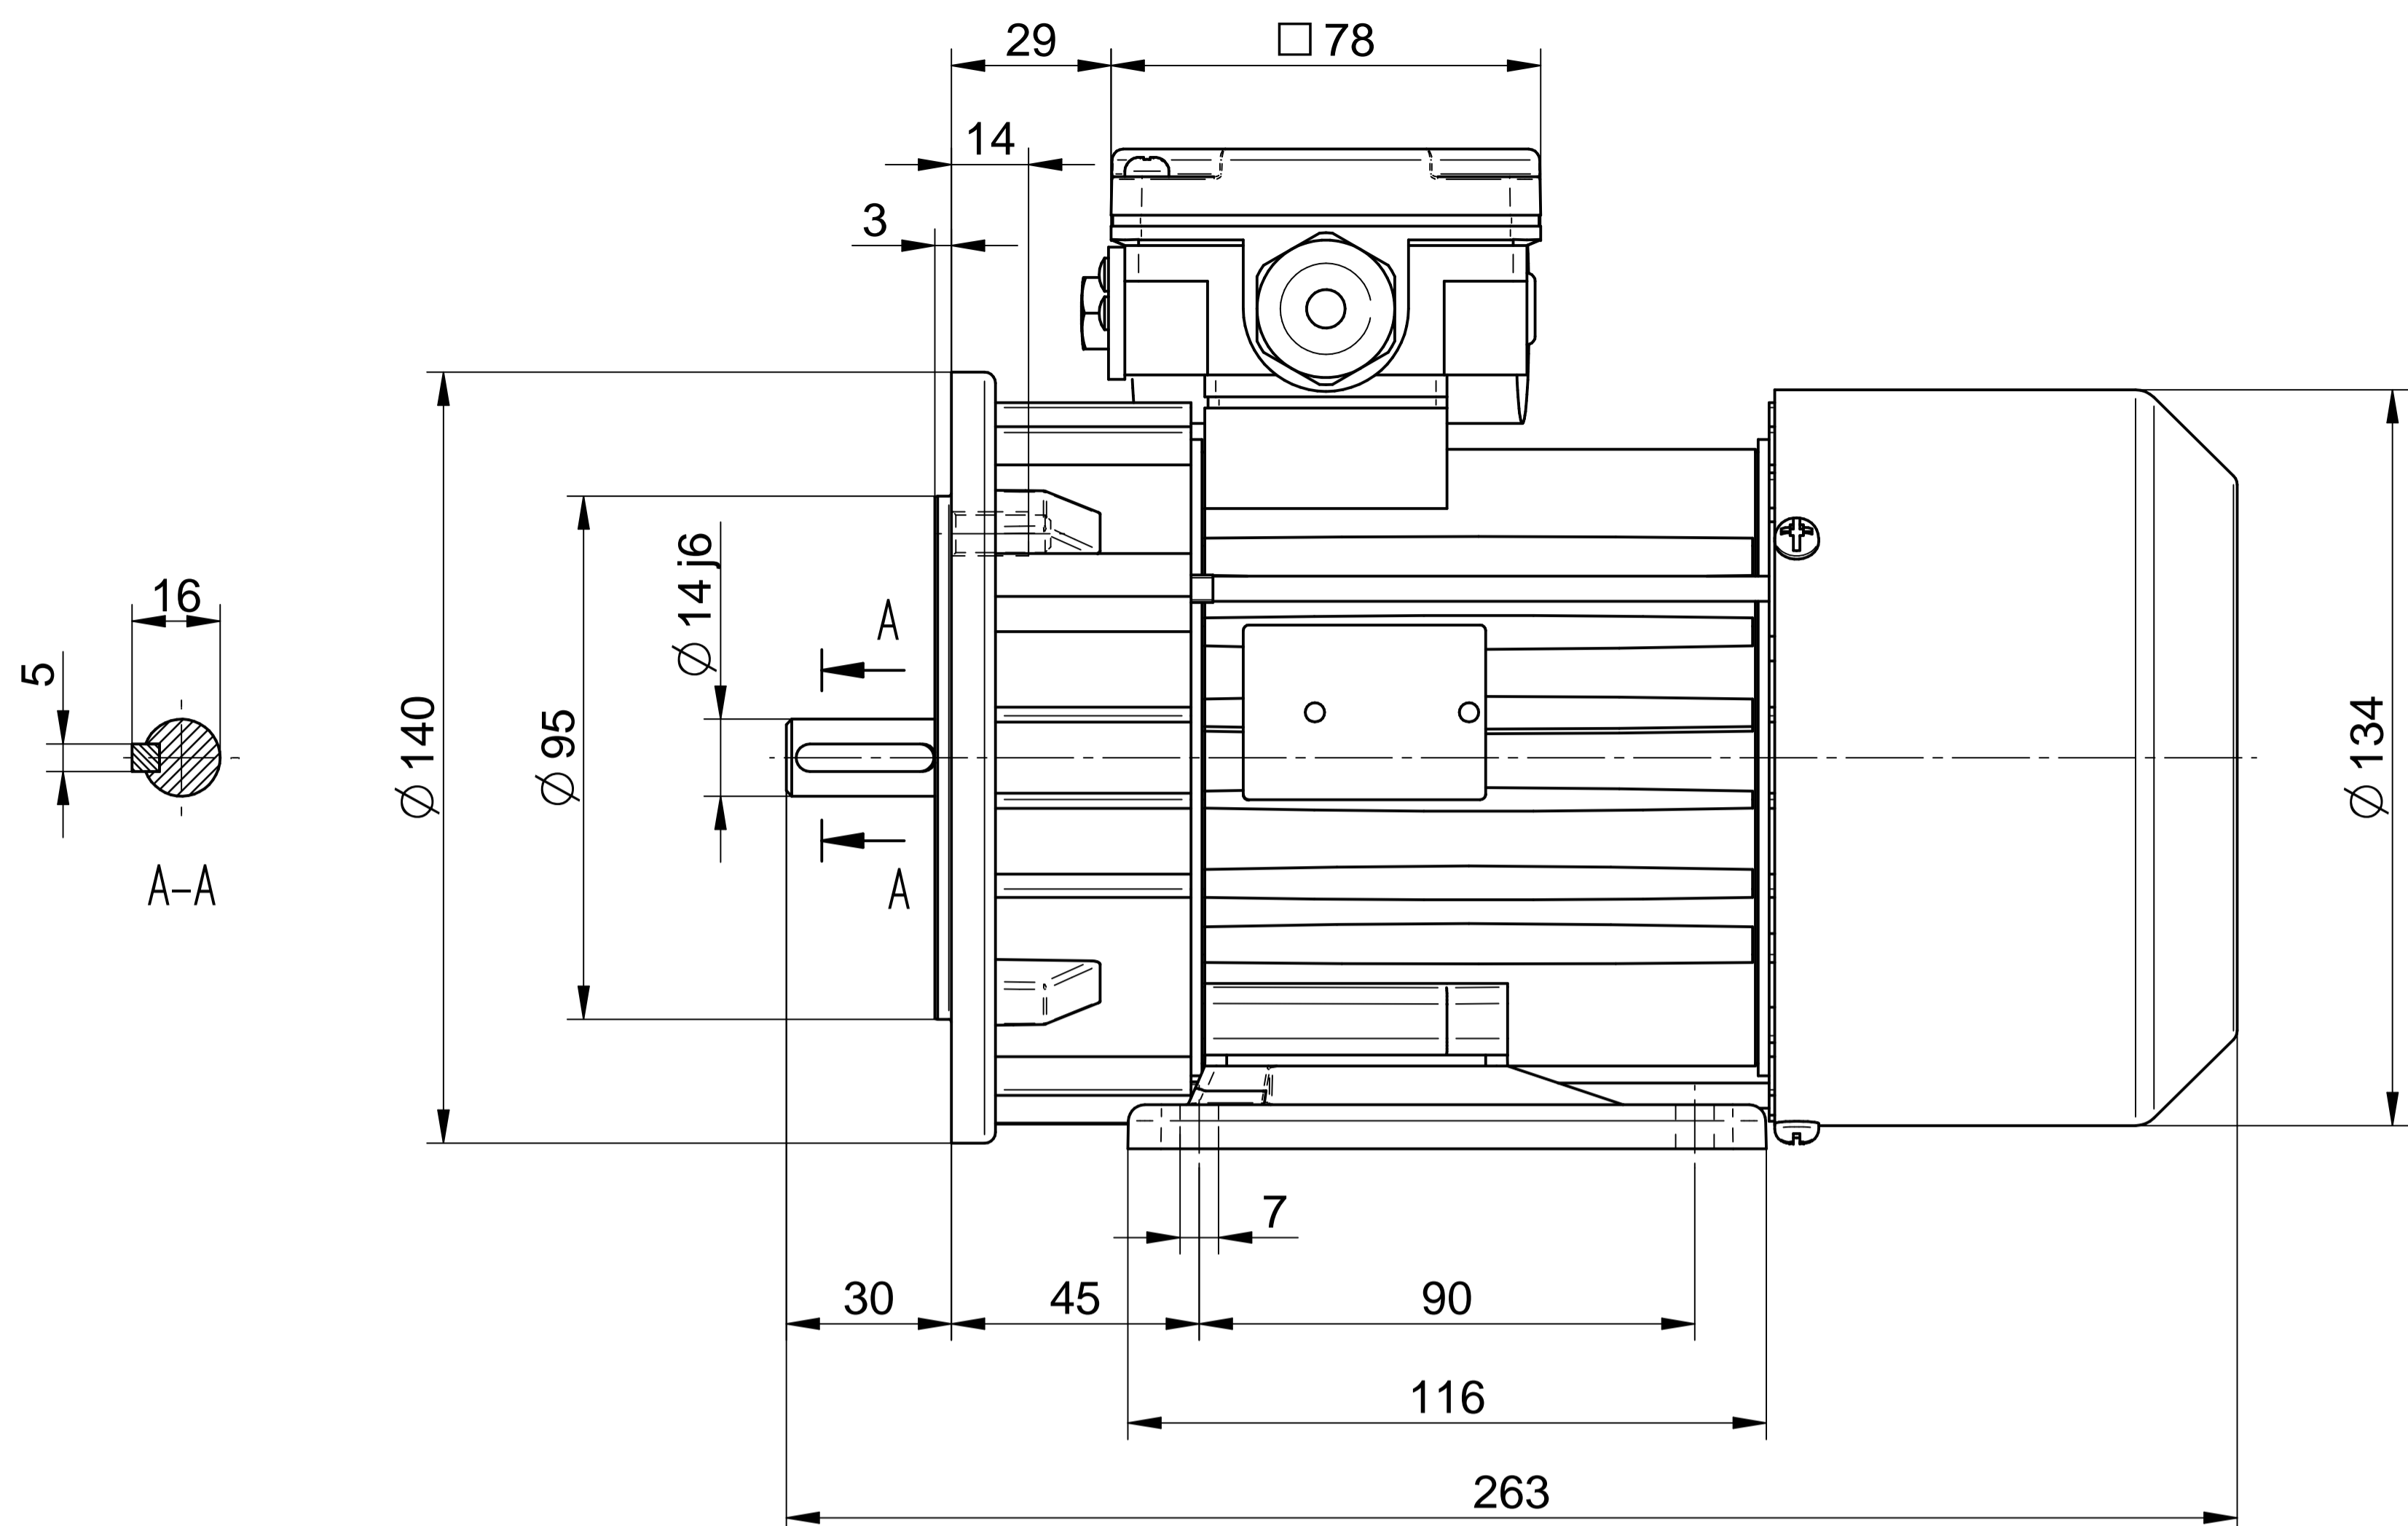

Cantoni®
GROUP

BESEL S.A.
FABRYKA SILNIKÓW ELEKTRYCZNYCH

Motor type

SE(M)h71-2C

Scale

1:1

Cantoni®
GROUP

BESEL S.A.
FABRYKA SILNIKÓW ELEKTRYCZNYCH

Motor type

SE(M)Kh71-2C1

Scale

1:1