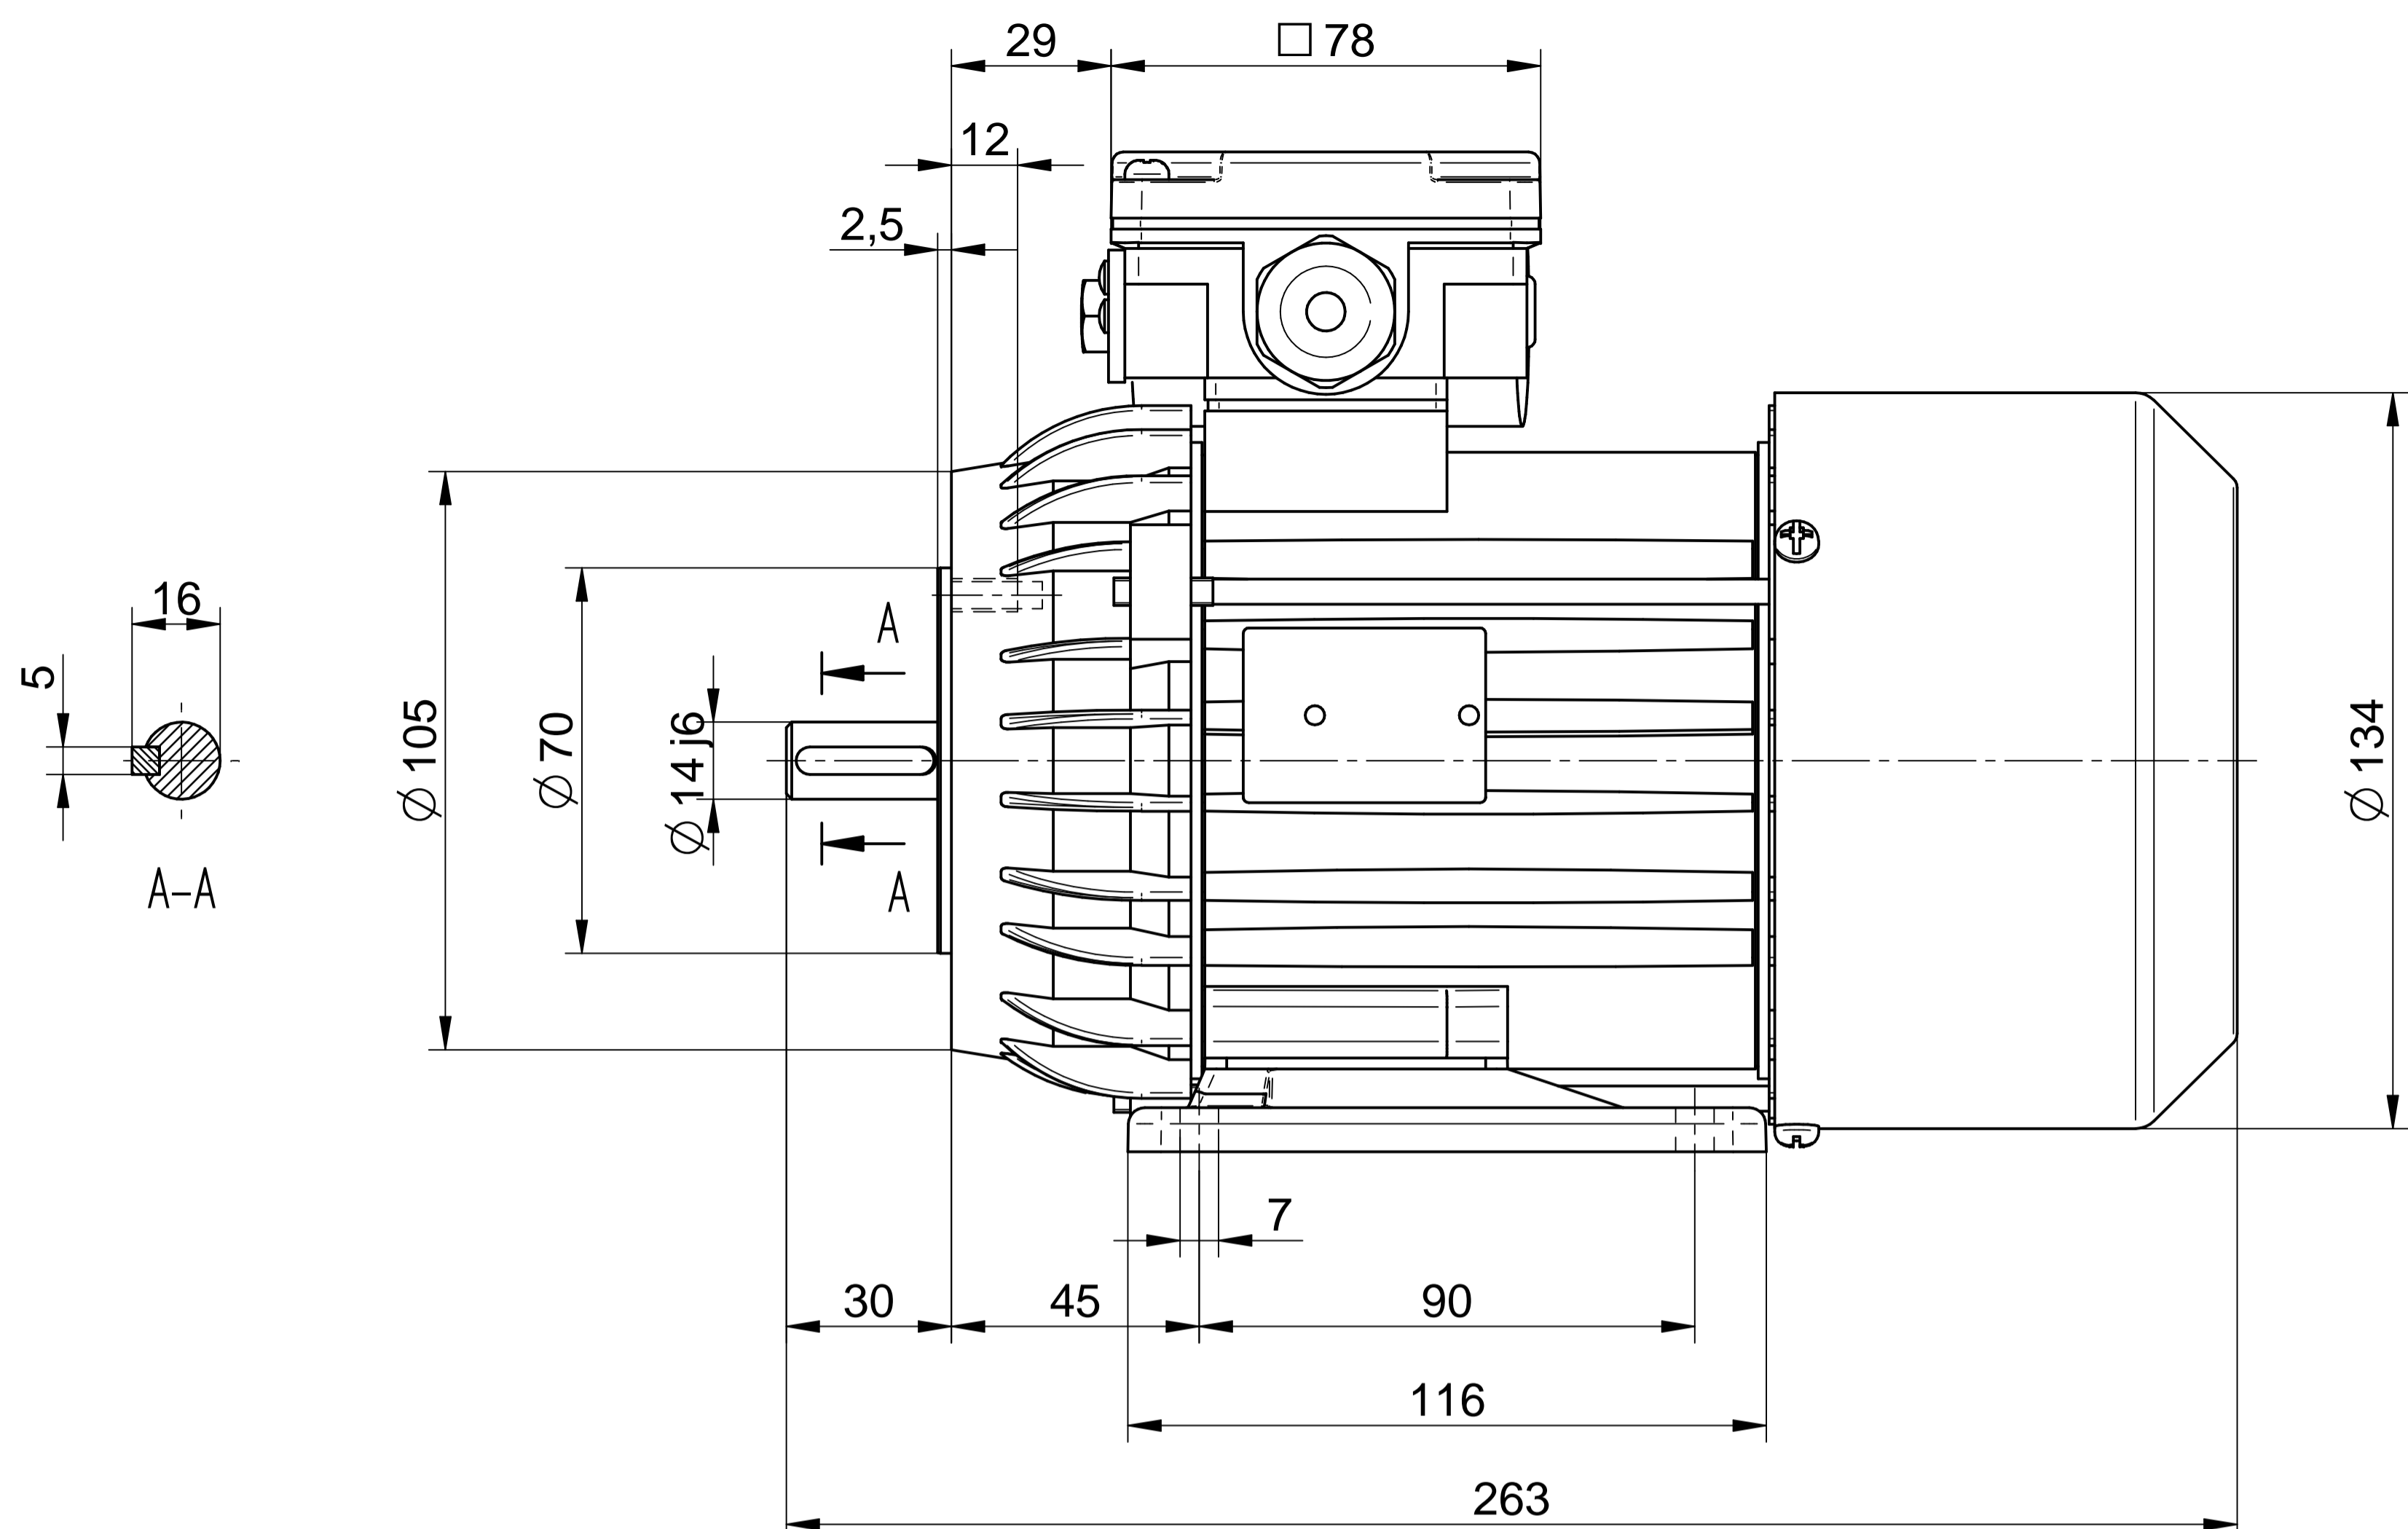

Cantoni®
GROUP

BESEL S.A.
FABRYKA SILNIKÓW ELEKTRYCZNYCH

Motor type

SE(M)h71-2C

Scale

1:1

Cantoni®
GROUP

BESEL S.A.
FABRYKA SILNIKÓW ELEKTRYCZNYCH

Motor type

SE(M)Kh71-2C1

Scale

1:1