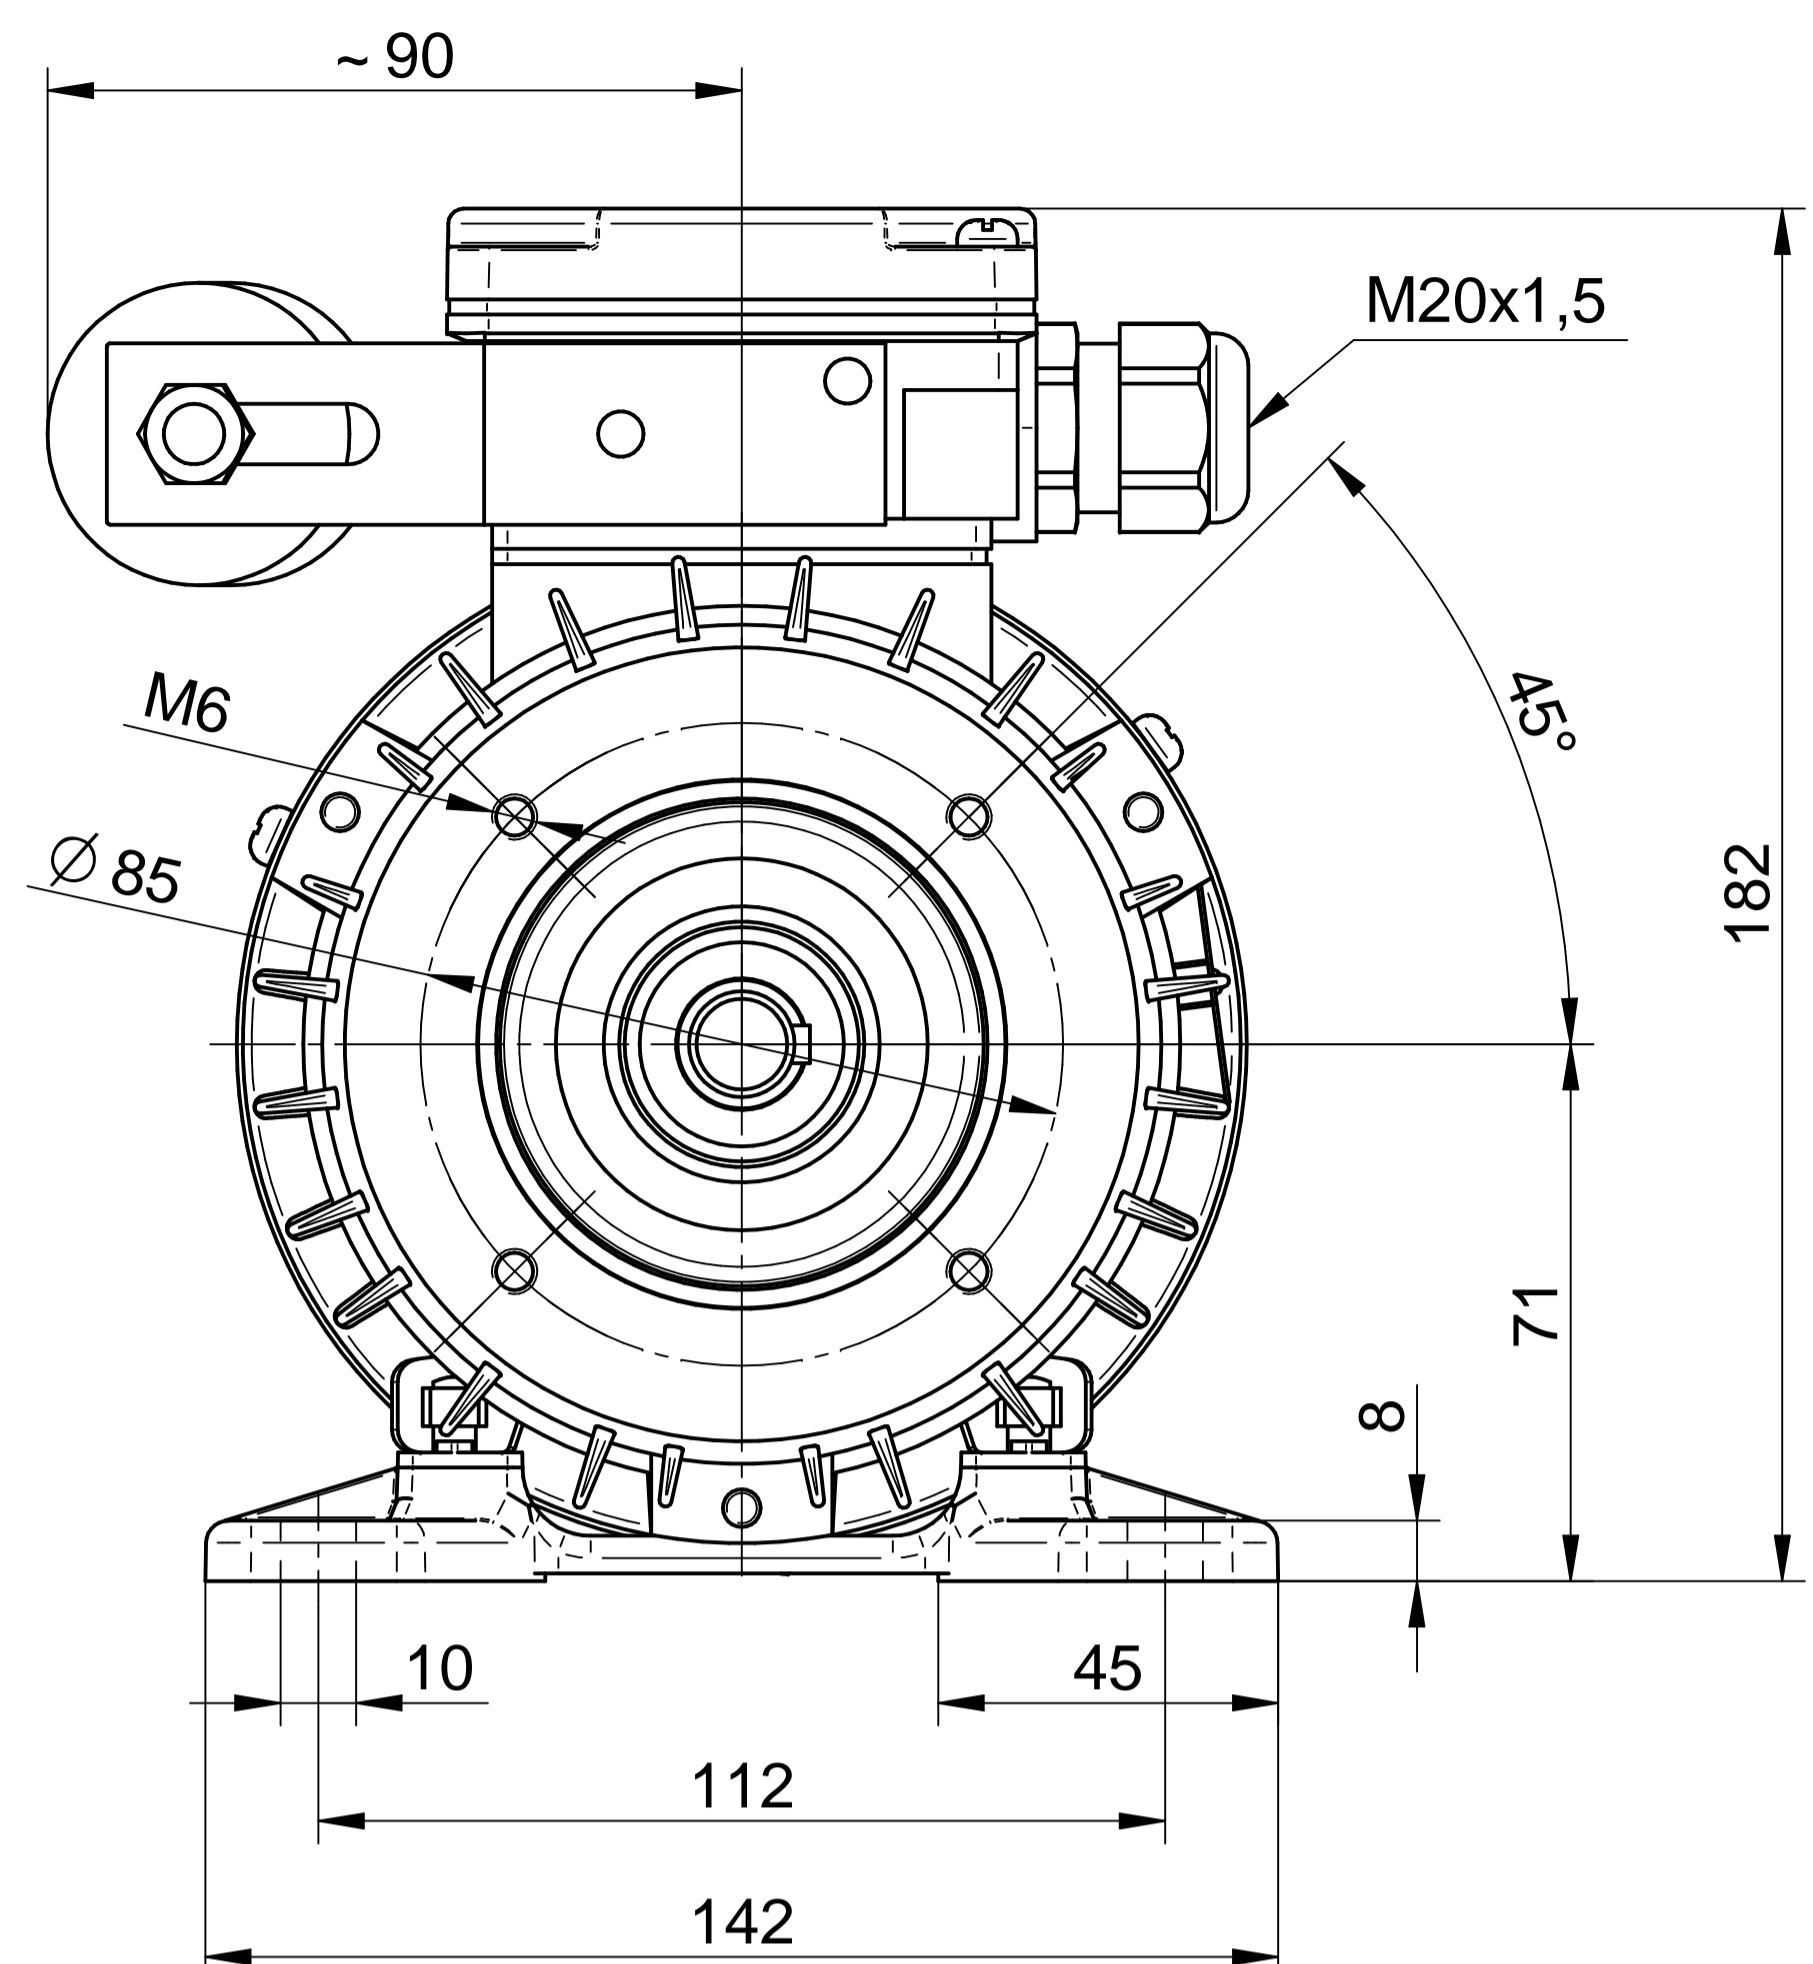

Cantoni®
GROUP

BESEL S.A.
FABRYKA SILNIKÓW ELEKTRYCZNYCH

Motor type

SE(M)h71-2C

Scale

1:1

Cantoni®
GROUP

BESEL S.A.
FABRYKA SILNIKÓW ELEKTRYCZNYCH

Motor type

SE(M)Kh71-2C1

Scale

1:1