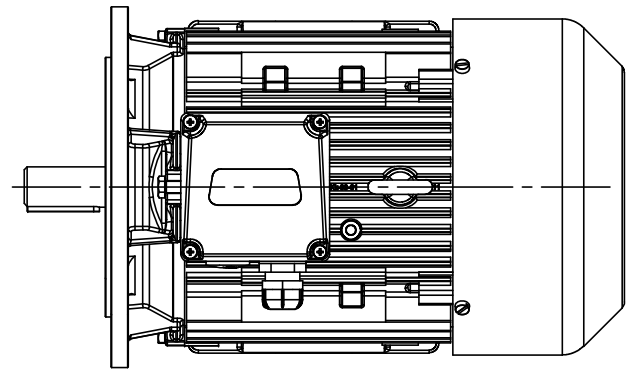

FABRYKA MASZYN ELEKTRYCZNYCH S.A.
indukta 

Cantoni®
 GROUP

Motor type

2SIEK112M4

Drawing no.

S-778-01-2011

Scale

1:5

FABRYKA MASZYN ELEKTRYCZNYCH S.A.
indukta 

Cantoni®
 GROUP

Motor type

2SIEL112M4

Drawing no.

S-792-01-2011

Scale

1:5