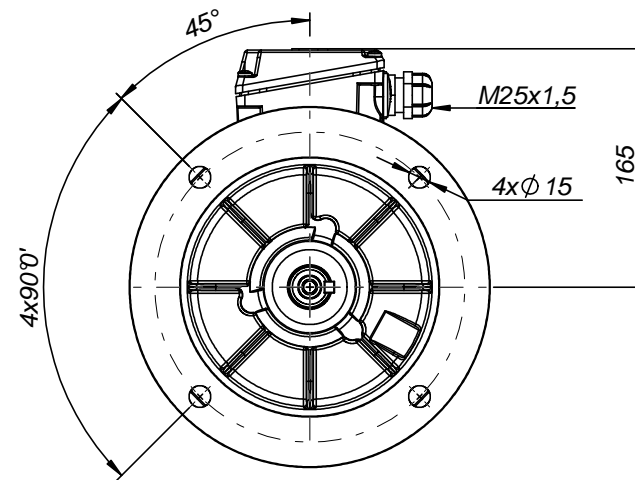

FABRYKA MASZYN ELEKTRYCZNYCH S.A.
indukta 

Cantoni®
 GROUP

Motor type

2SIE112M4

Drawing no.

S-764-01-2011

Scale

1:5

FABRYKA MASZYN ELEKTRYCZNYCH S.A.
indukta 

Cantoni®
 GROUP

Motor type

2SIEK112M4

Drawing no.

S-778-01-2011

Scale

1:5

FABRYKA MASZYN ELEKTRYCZNYCH S.A.
indukta 

Cantoni®
 GROUP

Motor type

2SIEL112M4

Drawing no.

S-792-01-2011

Scale

1:5