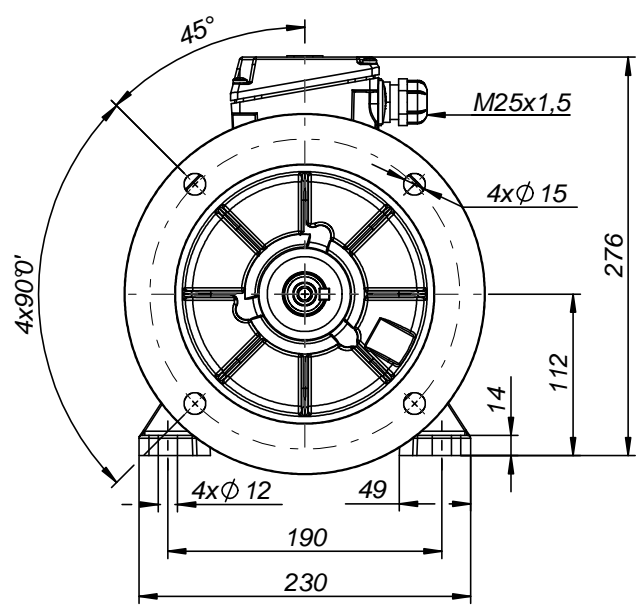

FABRYKA MASZYN ELEKTRYCZNYCH S.A.
indukta 

Cantoni®
 GROUP

Motor type

2SIEK112M4

Drawing no.

S-778-01-2011

Scale

1:5

FABRYKA MASZYN ELEKTRYCZNYCH S.A.
indukta 

Cantoni®
 GROUP

Motor type

2SIEL112M4

Drawing no.

S-792-01-2011

Scale

1:5