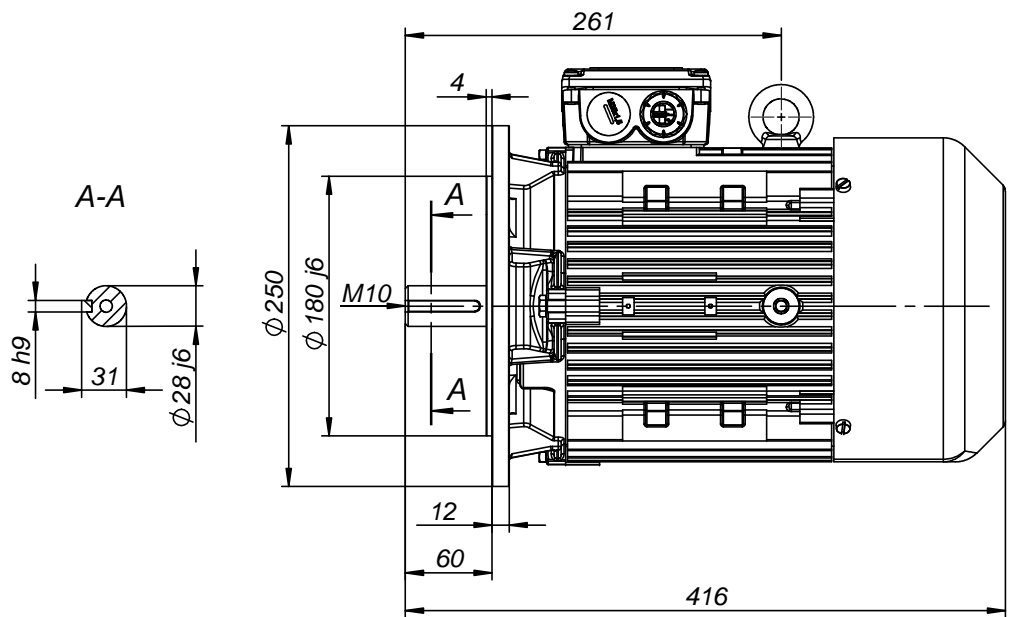

FABRYKA MASZYN ELEKTRYCZNYCH S.A.
indukta 

Cantoni®
 GROUP

Motor type

2SIE112M4

Drawing no.

S-764-01-2011

Scale

1:5

FABRYKA MASZYN ELEKTRYCZNYCH S.A.
indukta 

Cantoni®
 GROUP

Motor type

2SIEK112M4

Drawing no.

S-778-01-2011

Scale

1:5

FABRYKA MASZYN ELEKTRYCZNYCH S.A.
indukta 

Cantoni®
 GROUP

Motor type

2SIEL112M4

Drawing no.

S-792-01-2011

Scale

1:5