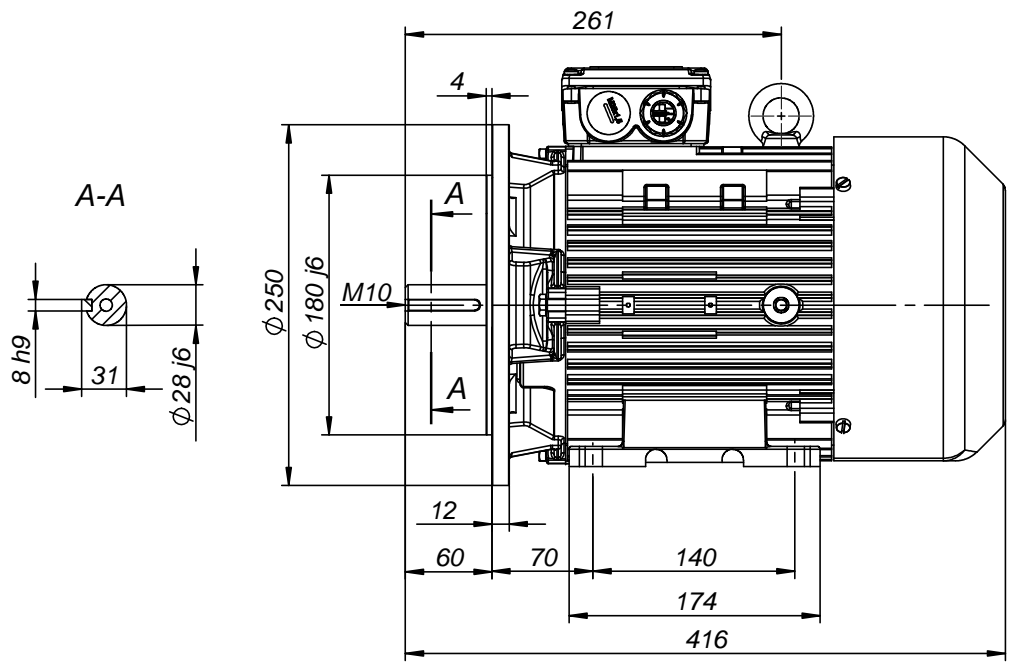

FABRYKA MASZYN ELEKTRYCZNYCH S.A.
indukta 

Cantoni®
 GROUP

Motor type

2SIEK112M4

Drawing no.

S-778-01-2011

Scale

1:5

FABRYKA MASZYN ELEKTRYCZNYCH S.A.
indukta 

Cantoni®
 GROUP

Motor type

2SIEL112M4

Drawing no.

S-792-01-2011

Scale

1:5