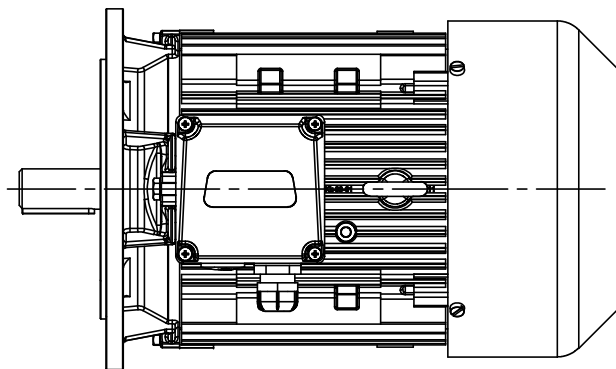

FABRYKA MASZYN ELEKTRYCZNYCH S.A.
indukta 

Cantoni®
 GROUP

Motor type

2SIE112M4

Drawing no.

S-764-01-2011

Scale

1:5

FABRYKA MASZYN ELEKTRYCZNYCH S.A.
indukta 

Cantoni®
 GROUP

Motor type

2SIEK112M4

Drawing no.

S-778-01-2011

Scale

1:5

FABRYKA MASZYN ELEKTRYCZNYCH S.A.
indukta 

Cantoni®
 GROUP

Motor type

2SIEL112M4

Drawing no.

S-792-01-2011

Scale

1:5