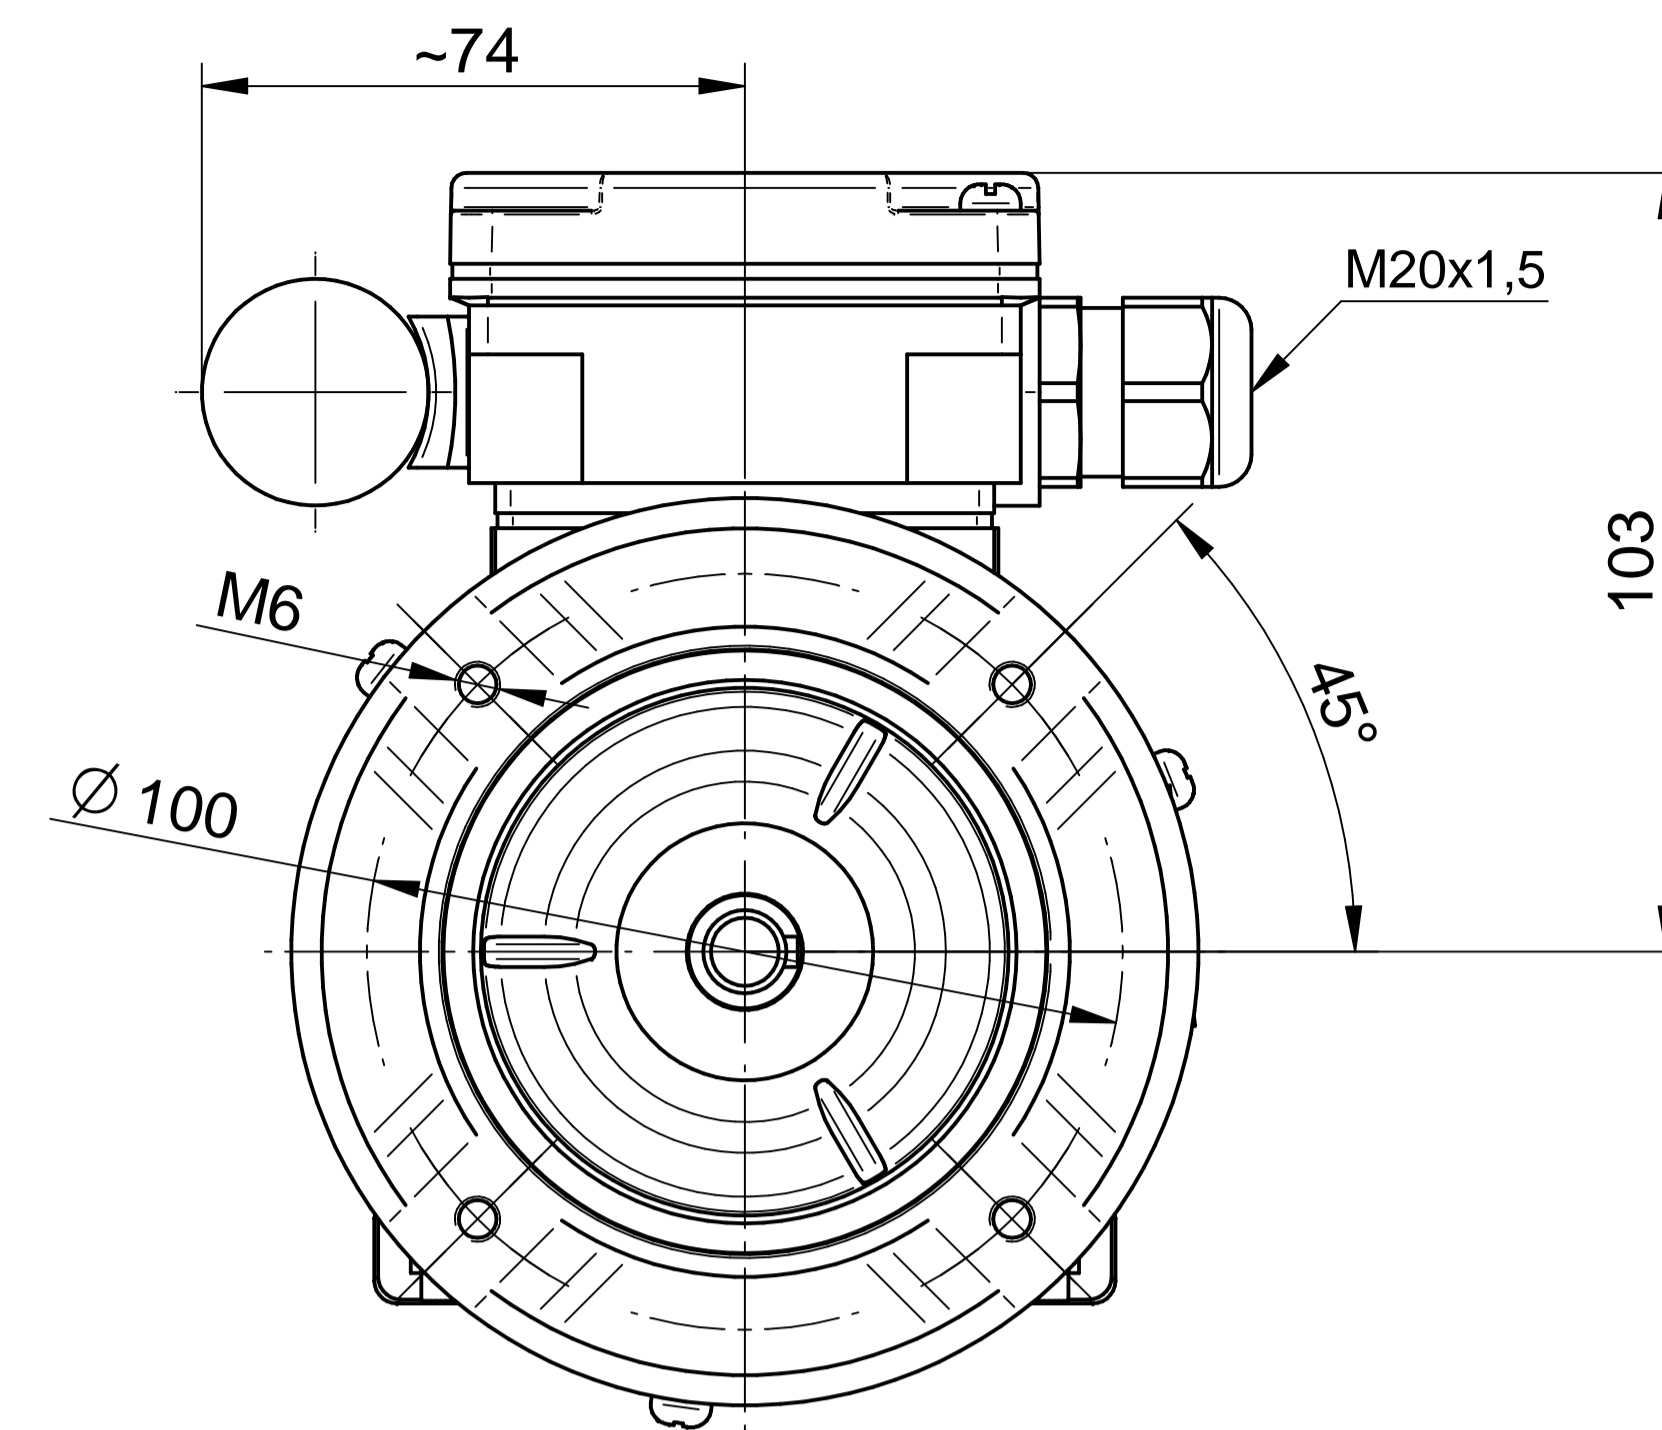

Cantoni®
GROUP

BESEL S.A.
FABRYKA SILNIKÓW ELEKTRYCZNYCH

Motor type

SE(M)Kh63x-2C1

Scale

1:1