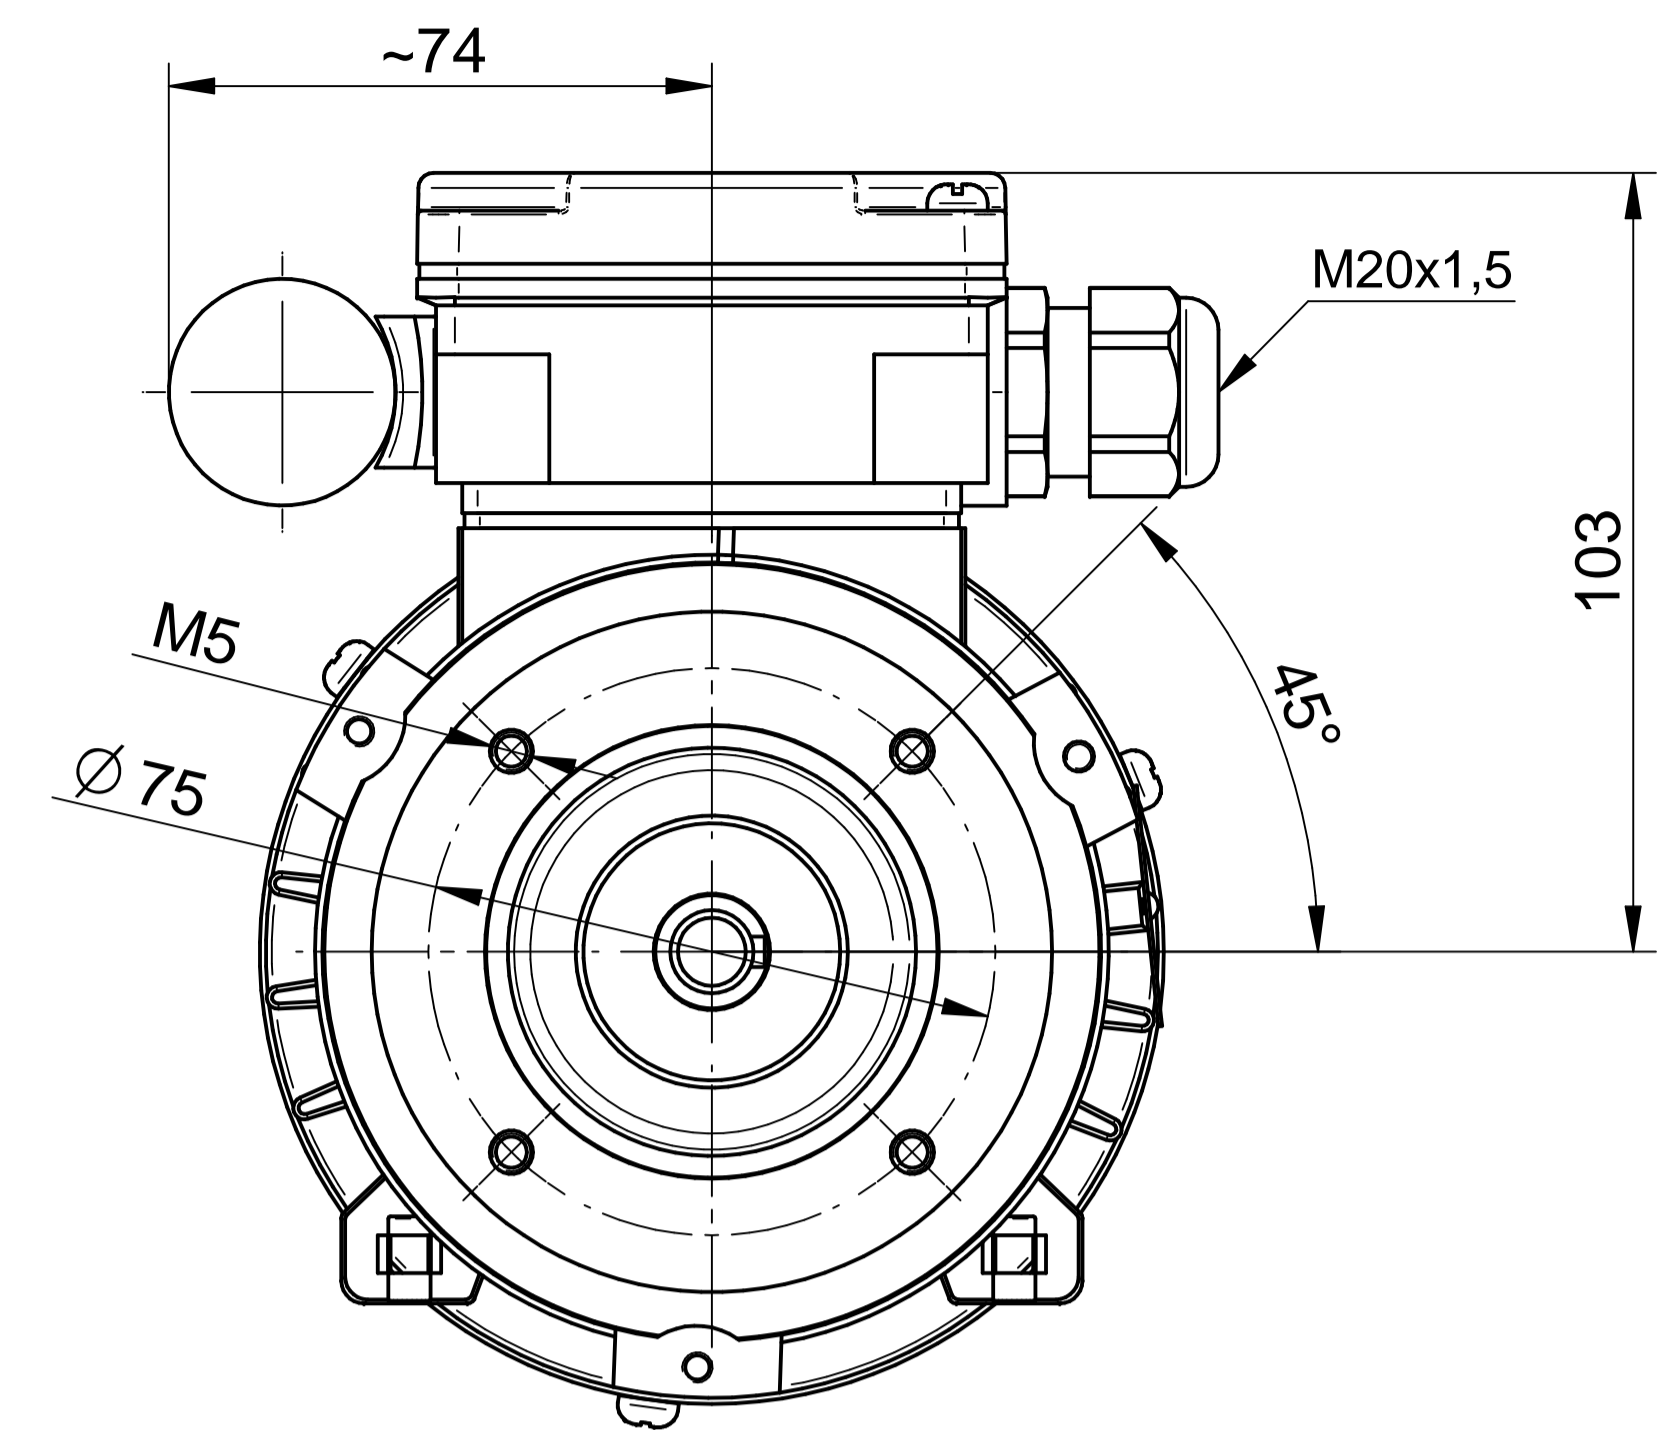

Motor type

**SE(M)Lh63x-2C1**

Scale

**1:1**

**Cantoni**®  
GROUP

**BESEL S.A.**  
FABRYKA SILNIKÓW ELEKTRYCZNYCH

Motor type

**SE(M)Kh63x-2C2**