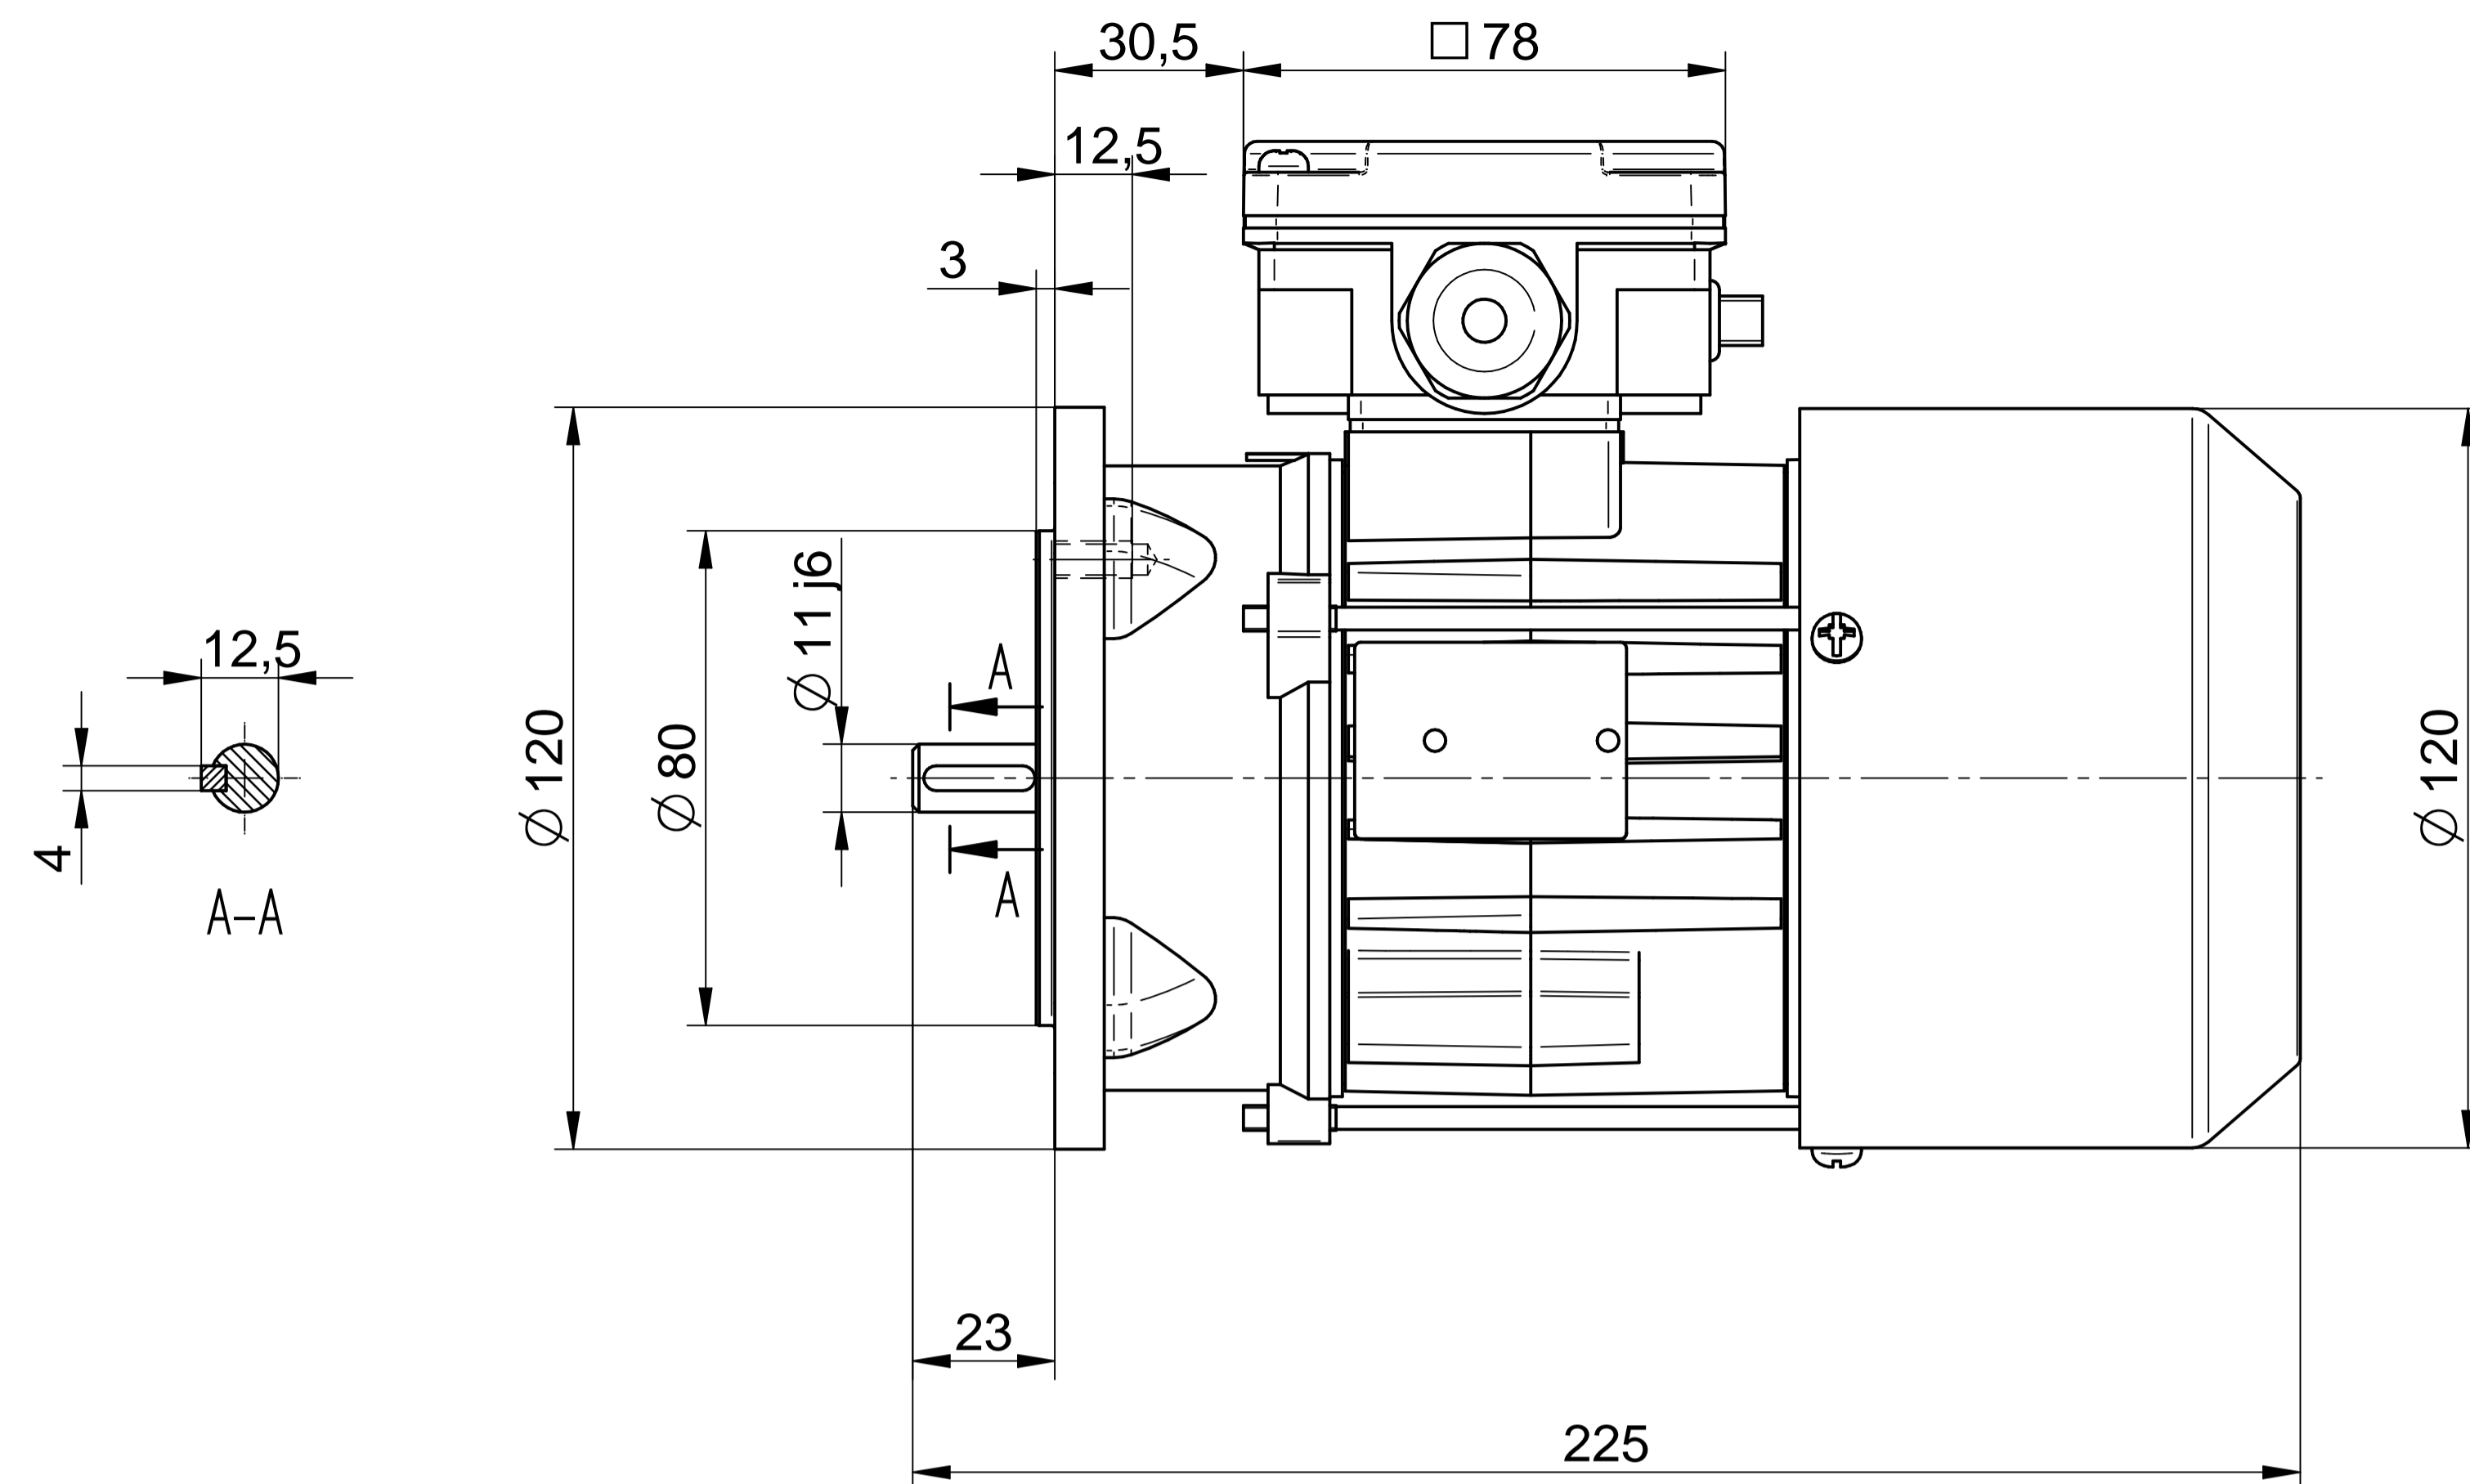

Cantoni®
GROUP

BESEL S.A.
FABRYKA SILNIKÓW ELEKTRYCZNYCH

Motor type

SE(M)Kh63x-2C1

Scale

1:1