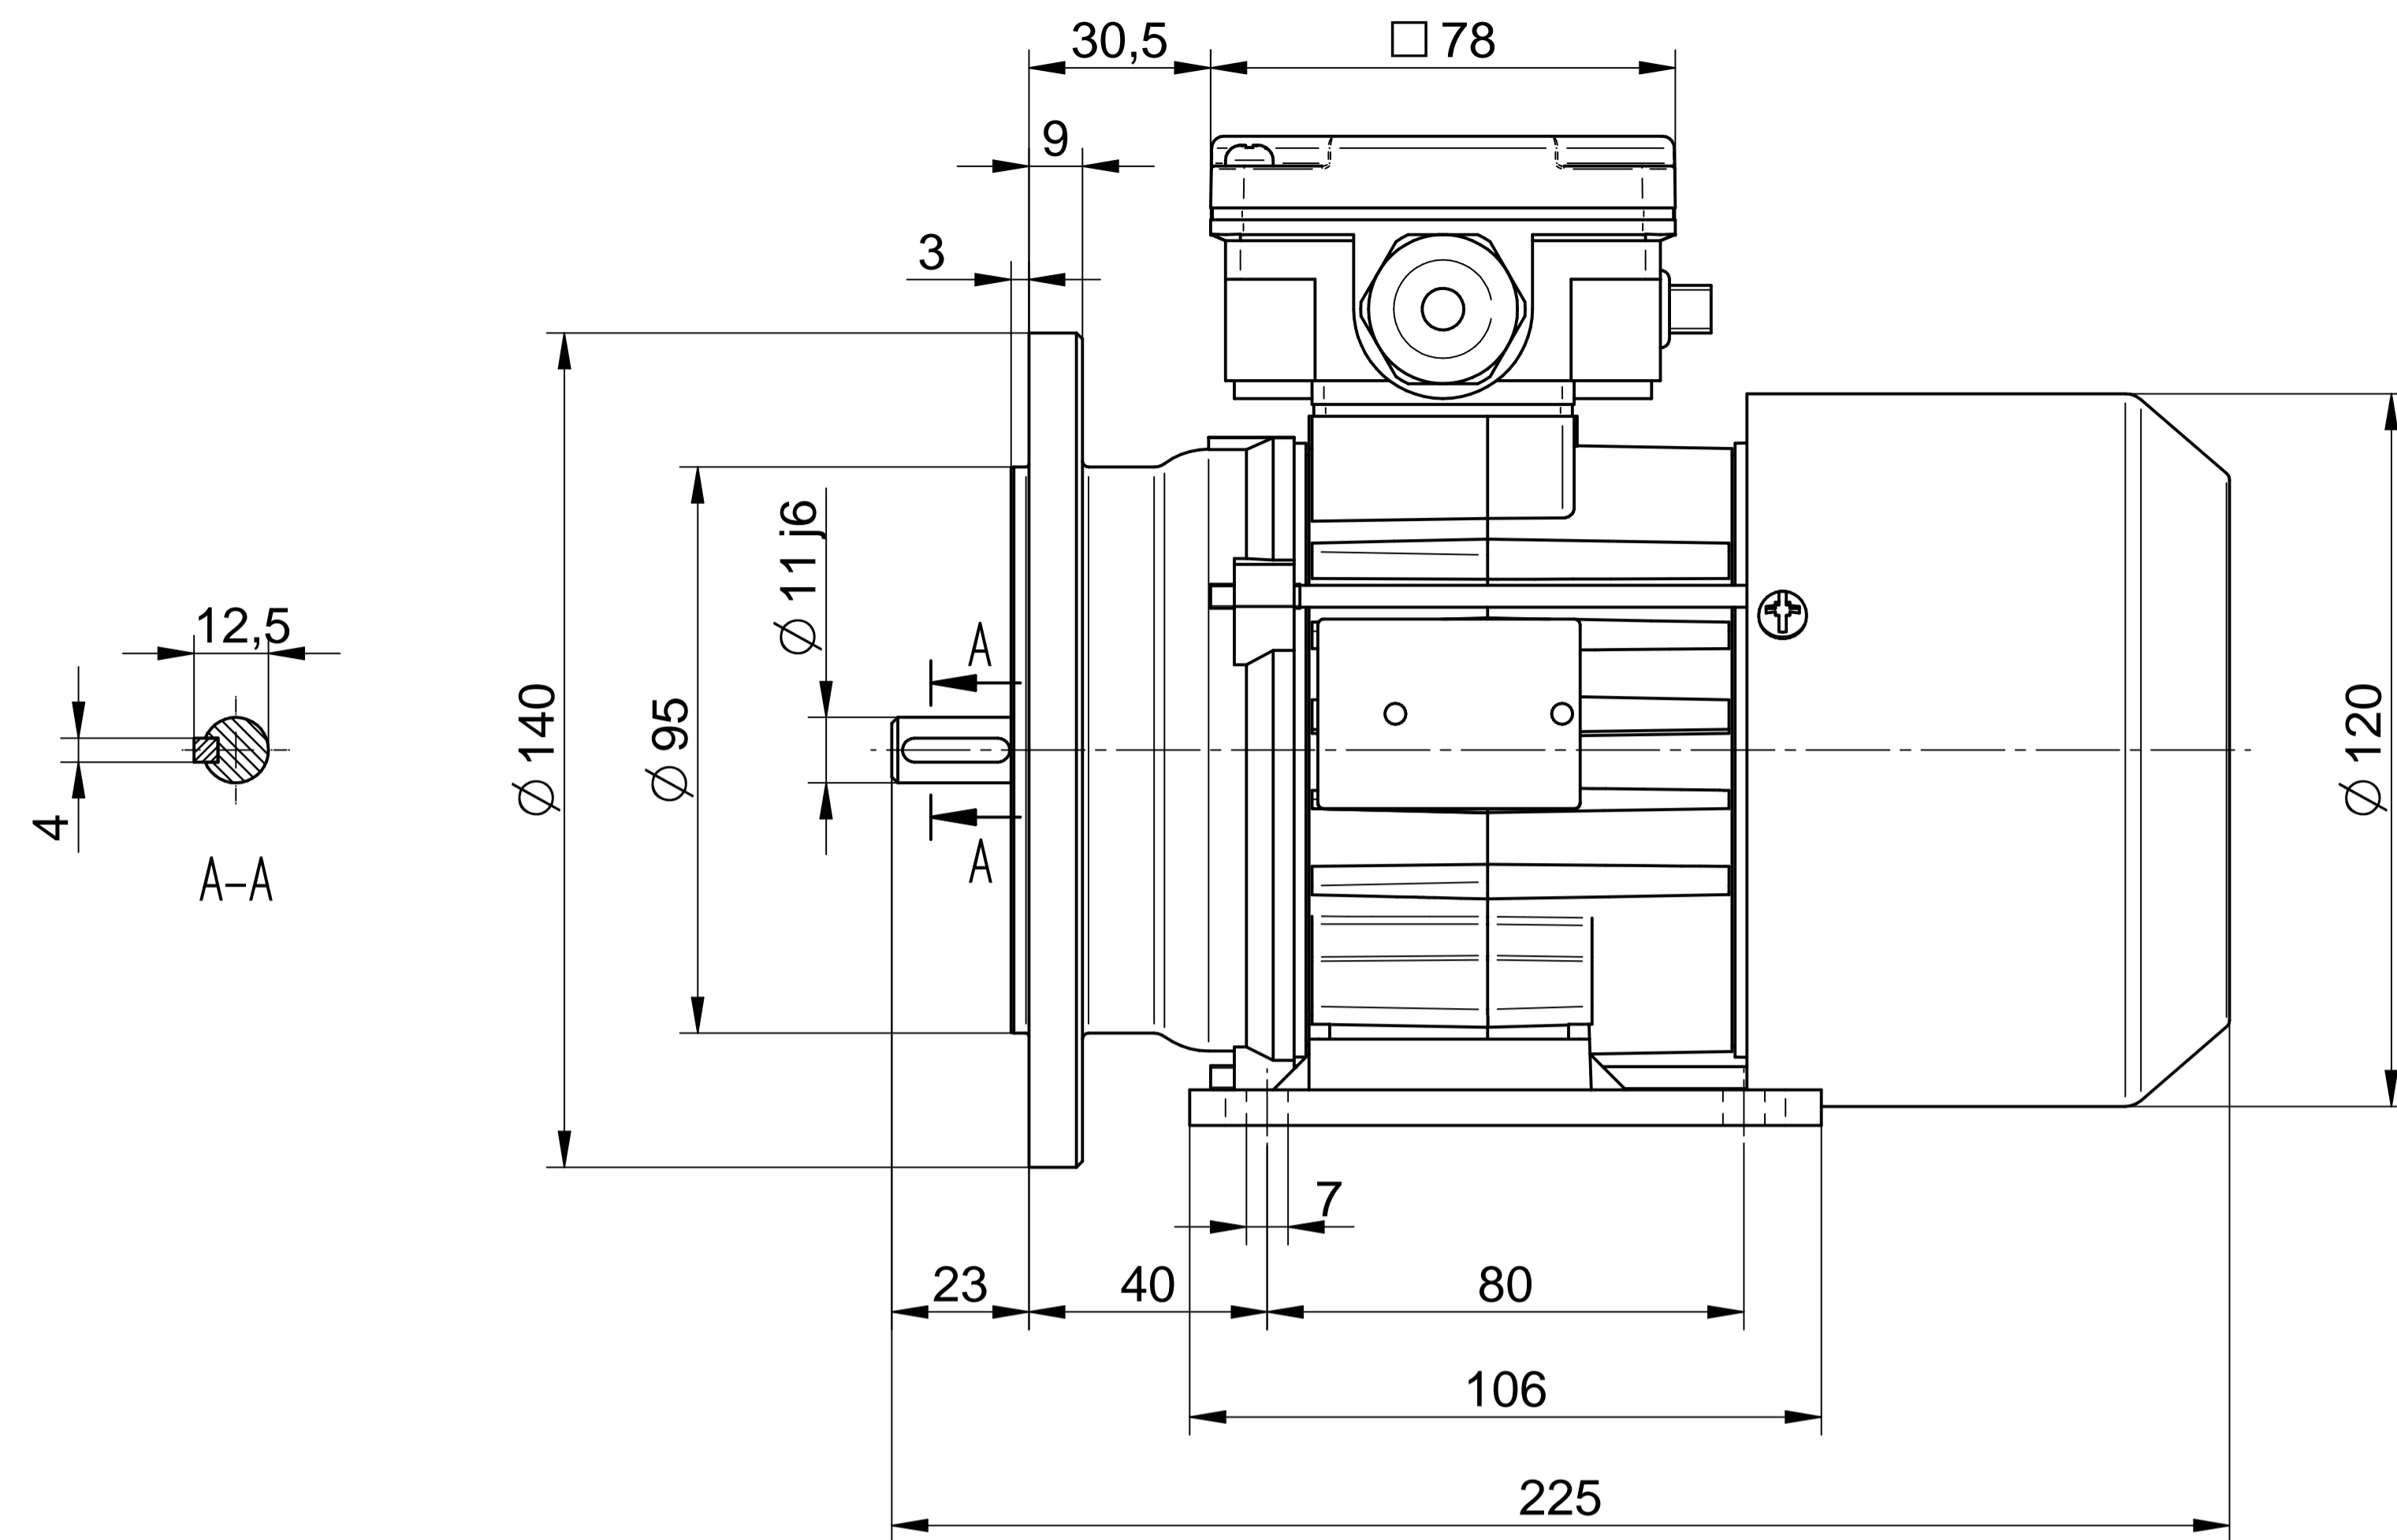

**Cantoni**®  
GROUP

**BESEL S.A.**  
FABRYKA SILNIKÓW ELEKTRYCZNYCH

Motor type

**SE(M)Lh63x-2C2**

Scale

**1:1**

**Cantoni**®  
GROUP

**BESEL S.A.**  
FABRYKA SILNIKÓW ELEKTRYCZNYCH

Motor type

**SE(M)Lh63x-2C1**

Scale

**1:1**

**Cantoni**®  
GROUP

**BESEL S.A.**  
FABRYKA SILNIKÓW ELEKTRYCZNYCH

Motor type

**SE(M)Kh63x-2C2**

Scale

**1:1**

**Cantoni**®  
GROUP

**BESEL S.A.**  
FABRYKA SILNIKÓW ELEKTRYCZNYCH

Motor type

**SE(M)Kh63x-2C1**

Scale

**1:1**