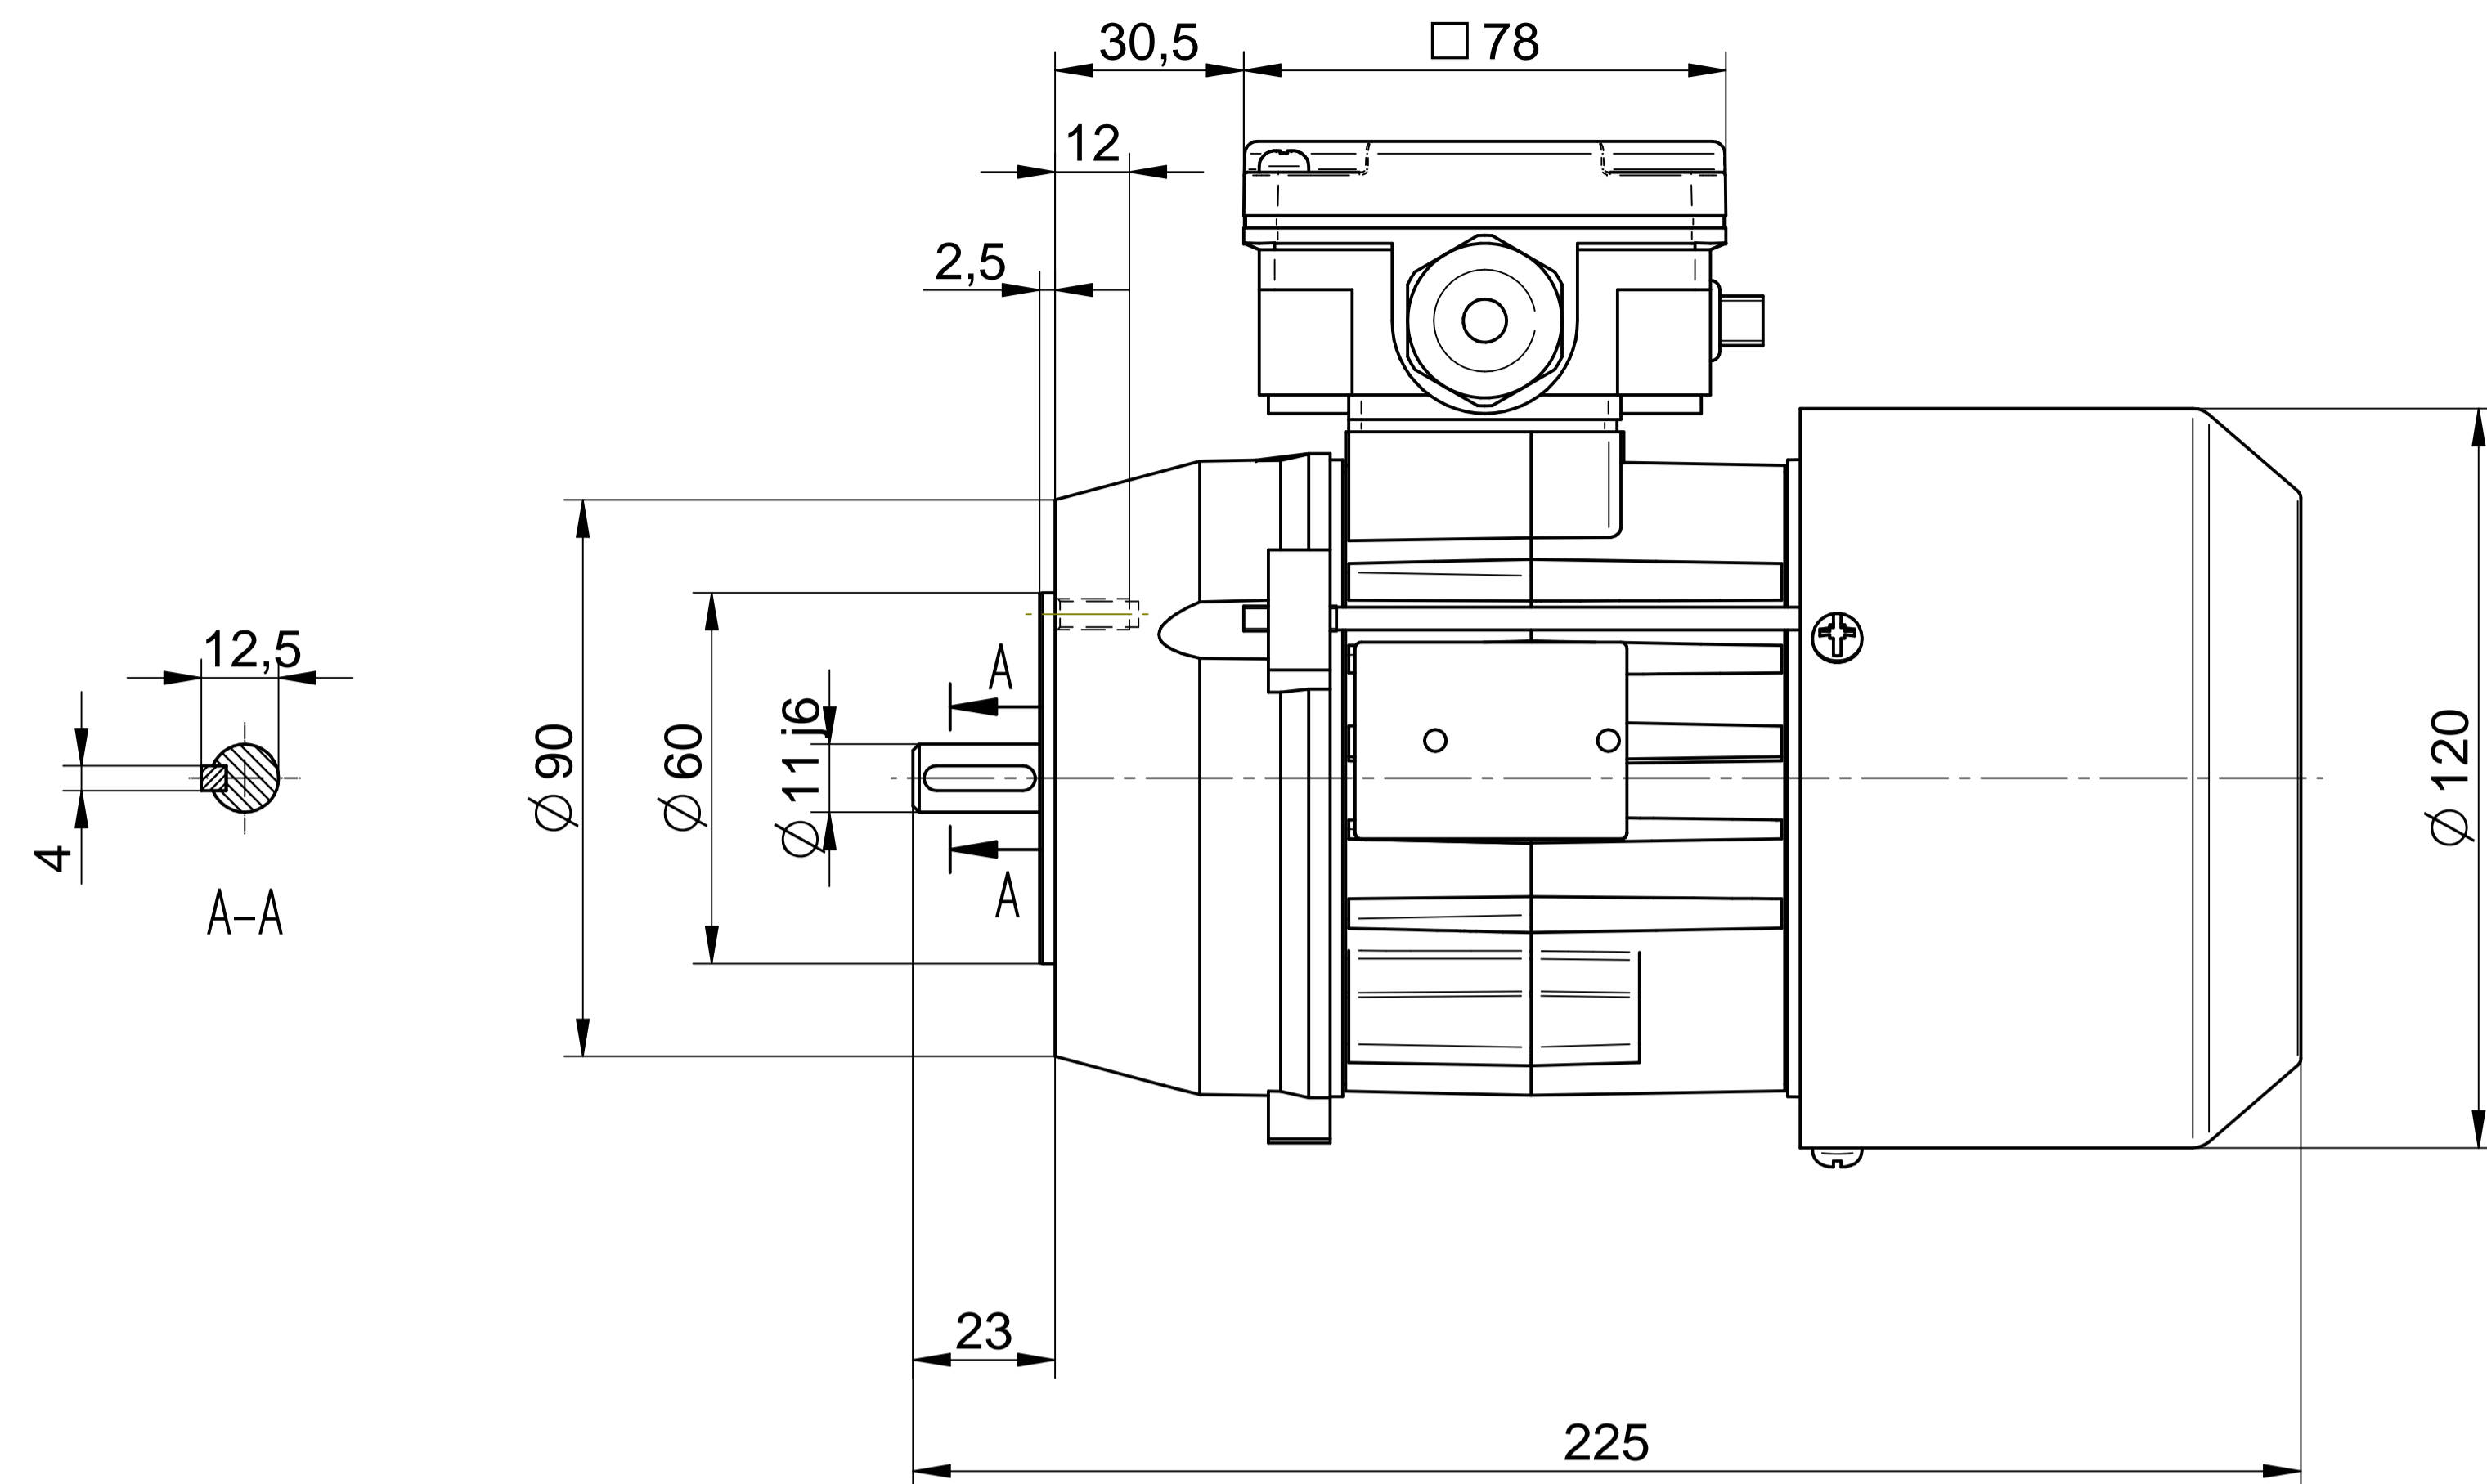

**Cantoni**®  
GROUP

**BESEL S.A.**  
FABRYKA SILNIKÓW ELEKTRYCZNYCH

Motor type

**SE(M)Lh63x-2C2**

Scale

**1:1**

**Cantoni**®  
GROUP

**BESEL S.A.**  
FABRYKA SILNIKÓW ELEKTRYCZNYCH

Motor type

**SE(M)Lh63x-2C1**

Scale

**1:1**

**Cantoni**®  
GROUP

**BESEL S.A.**  
FABRYKA SILNIKÓW ELEKTRYCZNYCH

Motor type

**SE(M)Kh63x-2C2**

Scale

**1:1**

**Cantoni**®  
GROUP

**BESEL S.A.**  
FABRYKA SILNIKÓW ELEKTRYCZNYCH

Motor type

**SE(M)Kh63x-2C1**

Scale

**1:1**