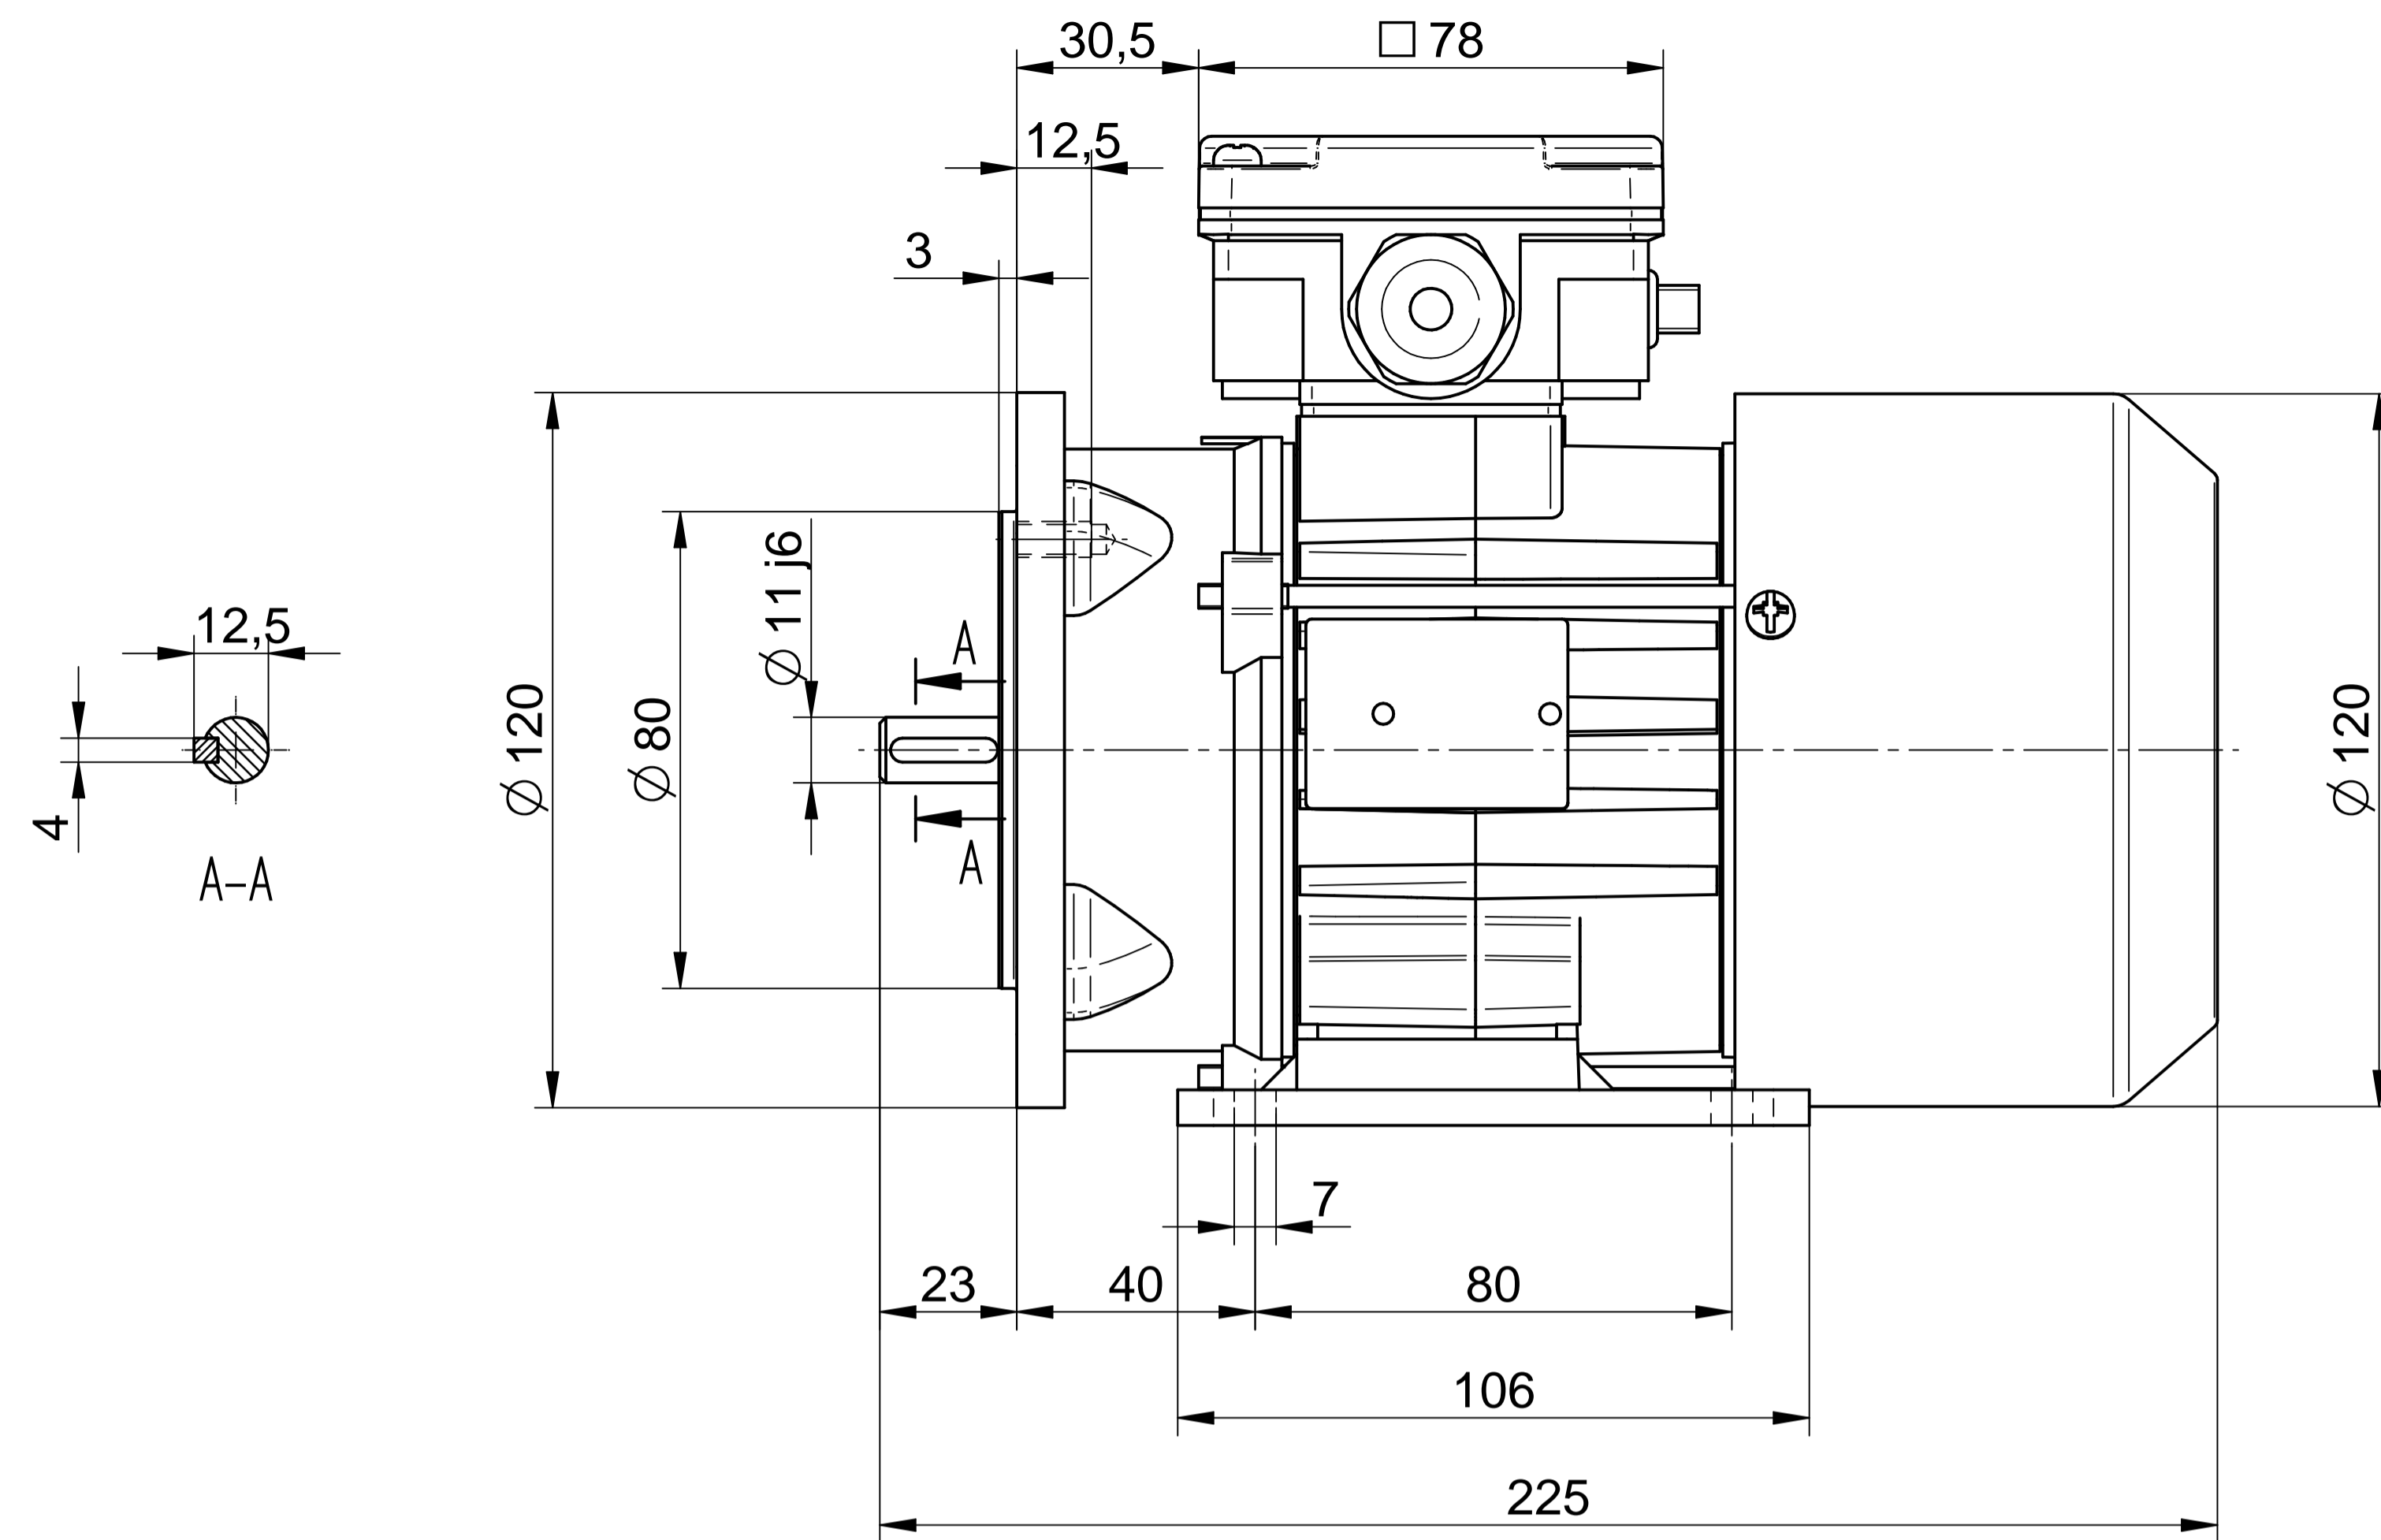

**Cantoni**®  
GROUP

**BESEL S.A.**  
FABRYKA SILNIKÓW ELEKTRYCZNYCH

Motor type

**SE(M)Lh63x-2C2**

Scale

**1:1**

**Cantoni**®  
GROUP

**BESEL S.A.**  
FABRYKA SILNIKÓW ELEKTRYCZNYCH

Motor type

**SE(M)Lh63x-2C1**

Scale

**1:1**

**Cantoni**®  
GROUP

**BESEL S.A.**  
FABRYKA SILNIKÓW ELEKTRYCZNYCH

Motor type

**SE(M)Kh63x-2C2**

Scale

**1:1**

**Cantoni**®  
GROUP

**BESEL S.A.**  
FABRYKA SILNIKÓW ELEKTRYCZNYCH

Motor type

**SE(M)Kh63x-2C1**

Scale

**1:1**