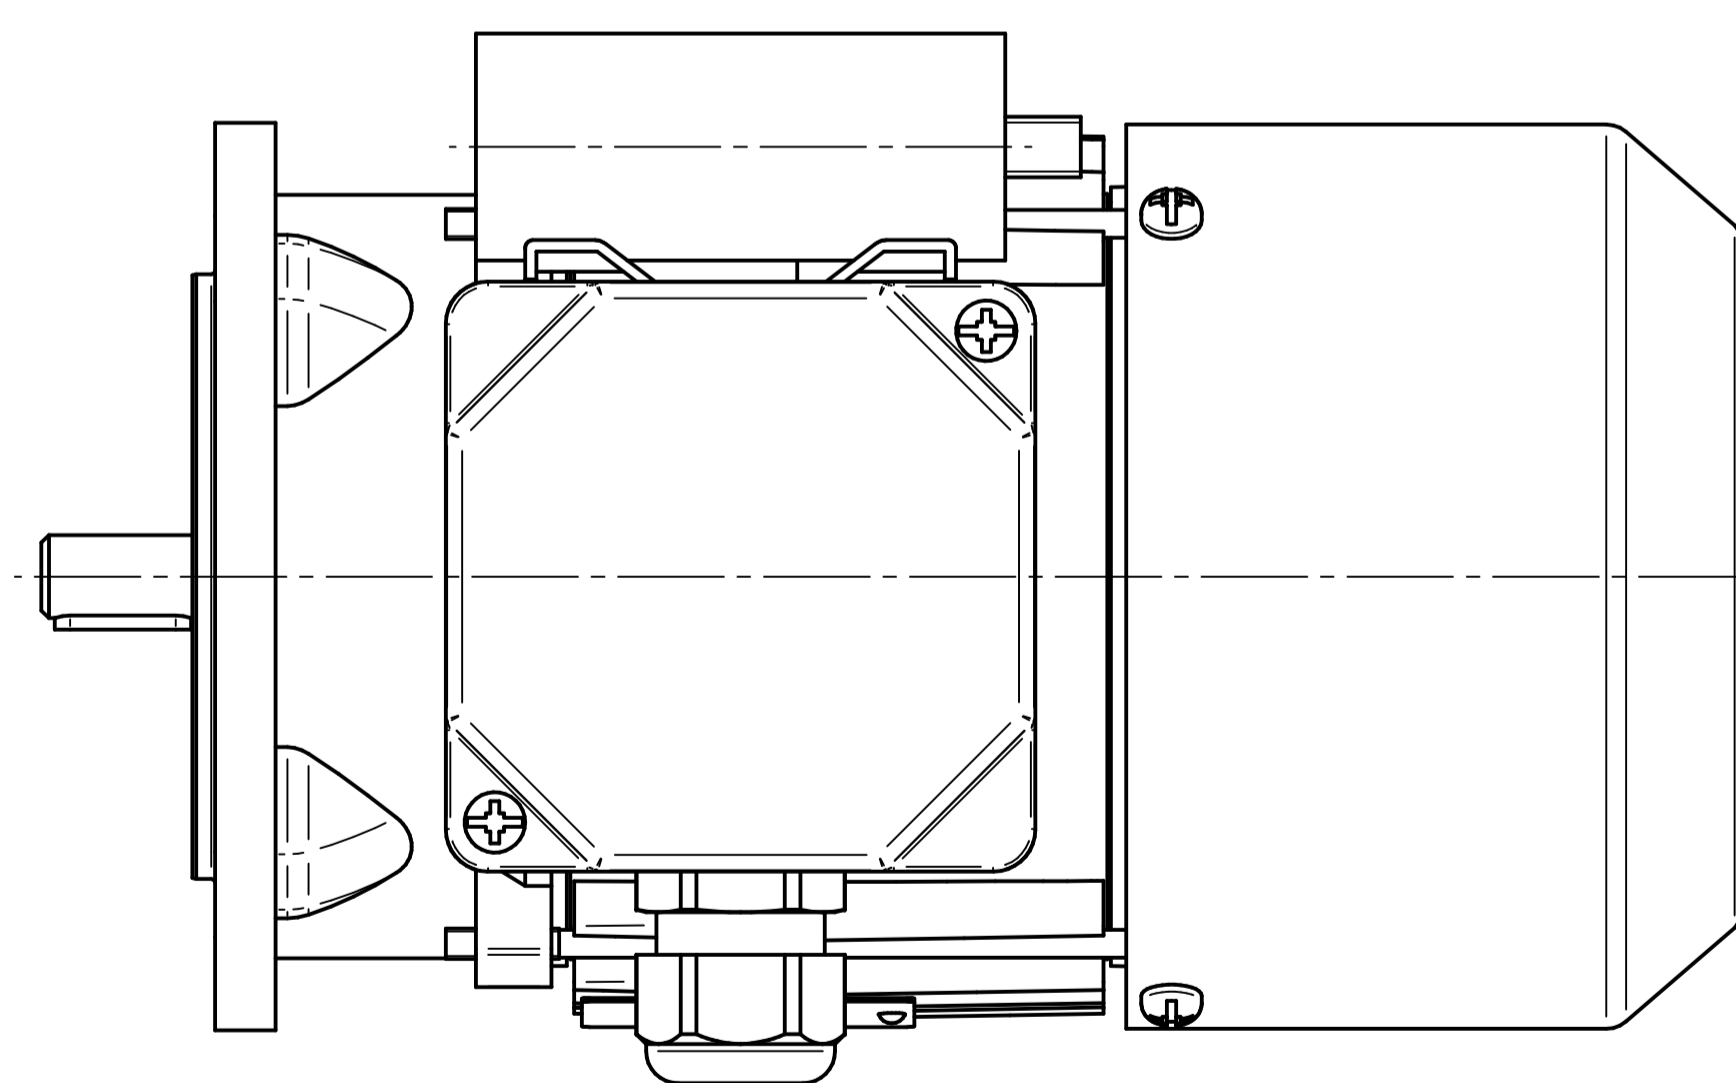

Cantoni®
GROUP

BESEL S.A.
FABRYKA SILNIKÓW ELEKTRYCZNYCH

Motor type

SE(M)Kh63x-2C1

Scale

1:1