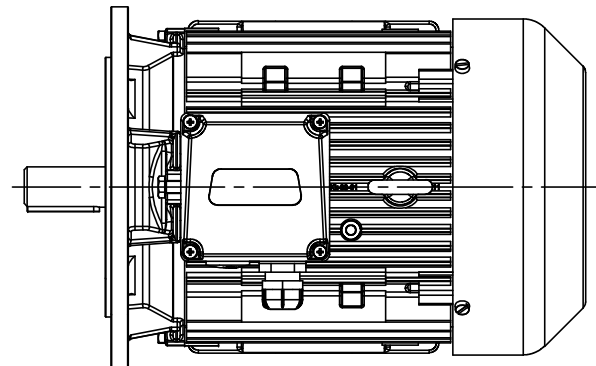

FABRYKA MASZYN ELEKTRYCZNYCH S.A.
indukta 

Cantoni®
 GROUP

Motor type

2SIE112M2,6

Drawing no.

S-763-01-2011

Scale

1:5

FABRYKA MASZYN ELEKTRYCZNYCH S.A.
indukta 
Cantoni®
 GROUP

Motor type
2SIEK112M2,6

Drawing no.
S-777-01-2011

Scale
1:5

FABRYKA MASZYN ELEKTRYCZNYCH S.A.
indukta 
Cantoni®
 GROUP

Motor type
2SIEL112M2,6

Drawing no.
S-791-01-2011

Scale
1:5