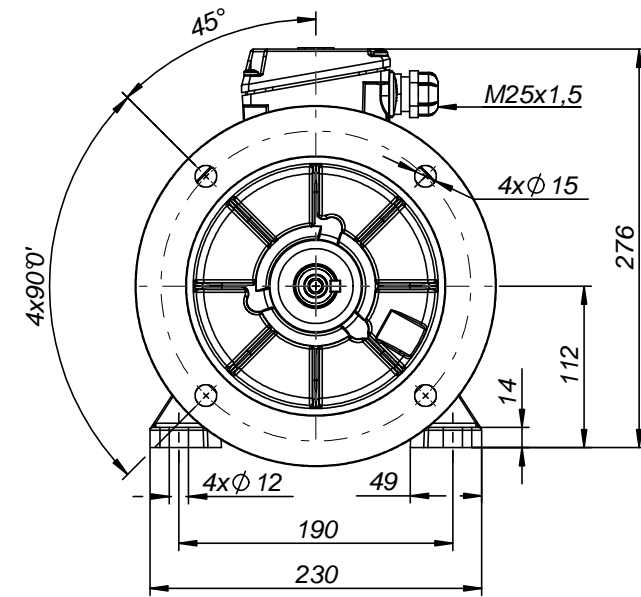

FABRYKA MASZYN ELEKTRYCZNYCH S.A.
indukta 

Cantoni®
 GROUP

Motor type

2SIE112M2,6

Drawing no.

S-763-01-2011

Scale

1:5

FABRYKA MASZYN ELEKTRYCZNYCH S.A.
indukta 
Cantoni®
 GROUP

Motor type
2SIEK112M2,6

Drawing no.
S-777-01-2011

Scale
1:5

FABRYKA MASZYN ELEKTRYCZNYCH S.A.
indukta 
Cantoni®
 GROUP

Motor type
2SIEL112M2,6

Drawing no.
S-791-01-2011

Scale
1:5