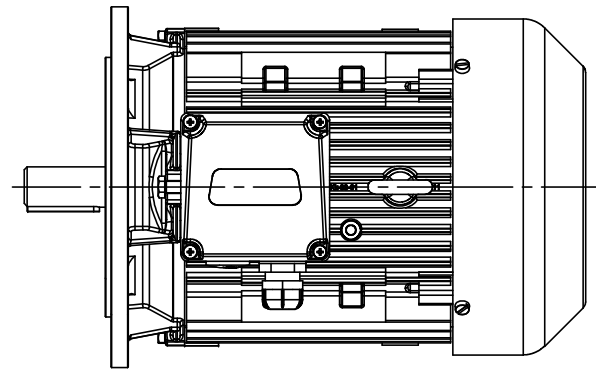

FABRYKA MASZYN ELEKTRYCZNYCH S.A.
indukta 

Cantoni®
 GROUP

Motor type

2SIE112M2,6

Drawing no.

S-763-01-2011

Scale

1:5

FABRYKA MASZYN ELEKTRYCZNYCH S.A.
indukta 
Cantoni®
 GROUP

Motor type
2SIEK112M2,6

Drawing no.
S-777-01-2011

Scale
1:5

FABRYKA MASZYN ELEKTRYCZNYCH S.A.
indukta 
Cantoni®
 GROUP

Motor type
2SIEL112M2,6

Drawing no.
S-791-01-2011

Scale
1:5