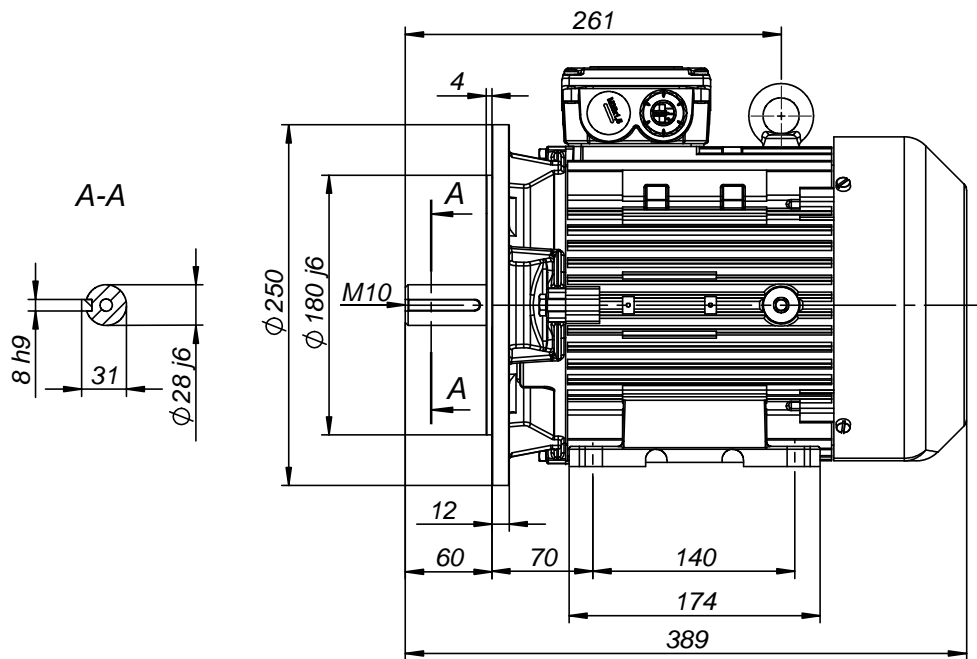

FABRYKA MASZYN ELEKTRYCZNYCH S.A.
indukta 

Cantoni®
 GROUP

Motor type

2SIE112M2,6

Drawing no.

S-763-01-2011

Scale

1:5

FABRYKA MASZYN ELEKTRYCZNYCH S.A.
indukta 
Cantoni®
 GROUP

Motor type
2SIEK112M2,6

Drawing no.
S-777-01-2011

Scale
1:5

FABRYKA MASZYN ELEKTRYCZNYCH S.A.
indukta 
Cantoni®
 GROUP

Motor type
2SIEL112M2,6

Drawing no.
S-791-01-2011

Scale
1:5