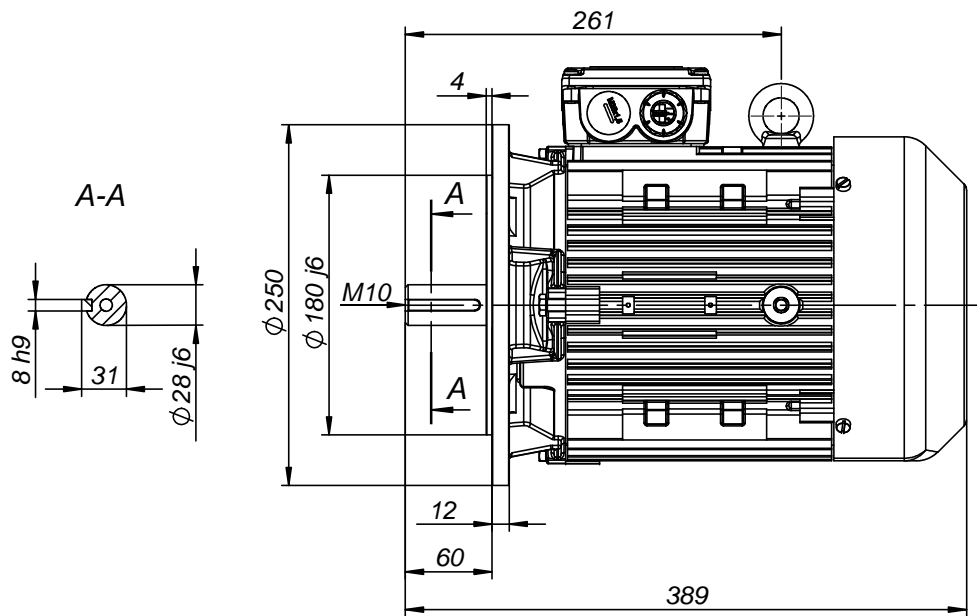

FABRYKA MASZYN ELEKTRYCZNYCH S.A.
indukta 

Cantoni®
 GROUP

Motor type

2SIE112M2,6

Drawing no.

S-763-01-2011

Scale

1:5

FABRYKA MASZYN ELEKTRYCZNYCH S.A.
indukta 
Cantoni®
 GROUP

Motor type
2SIEK112M2,6

Drawing no.
S-777-01-2011

Scale
1:5

FABRYKA MASZYN ELEKTRYCZNYCH S.A.
indukta 
Cantoni®
 GROUP

Motor type
2SIEL112M2,6

Drawing no.
S-791-01-2011

Scale
1:5