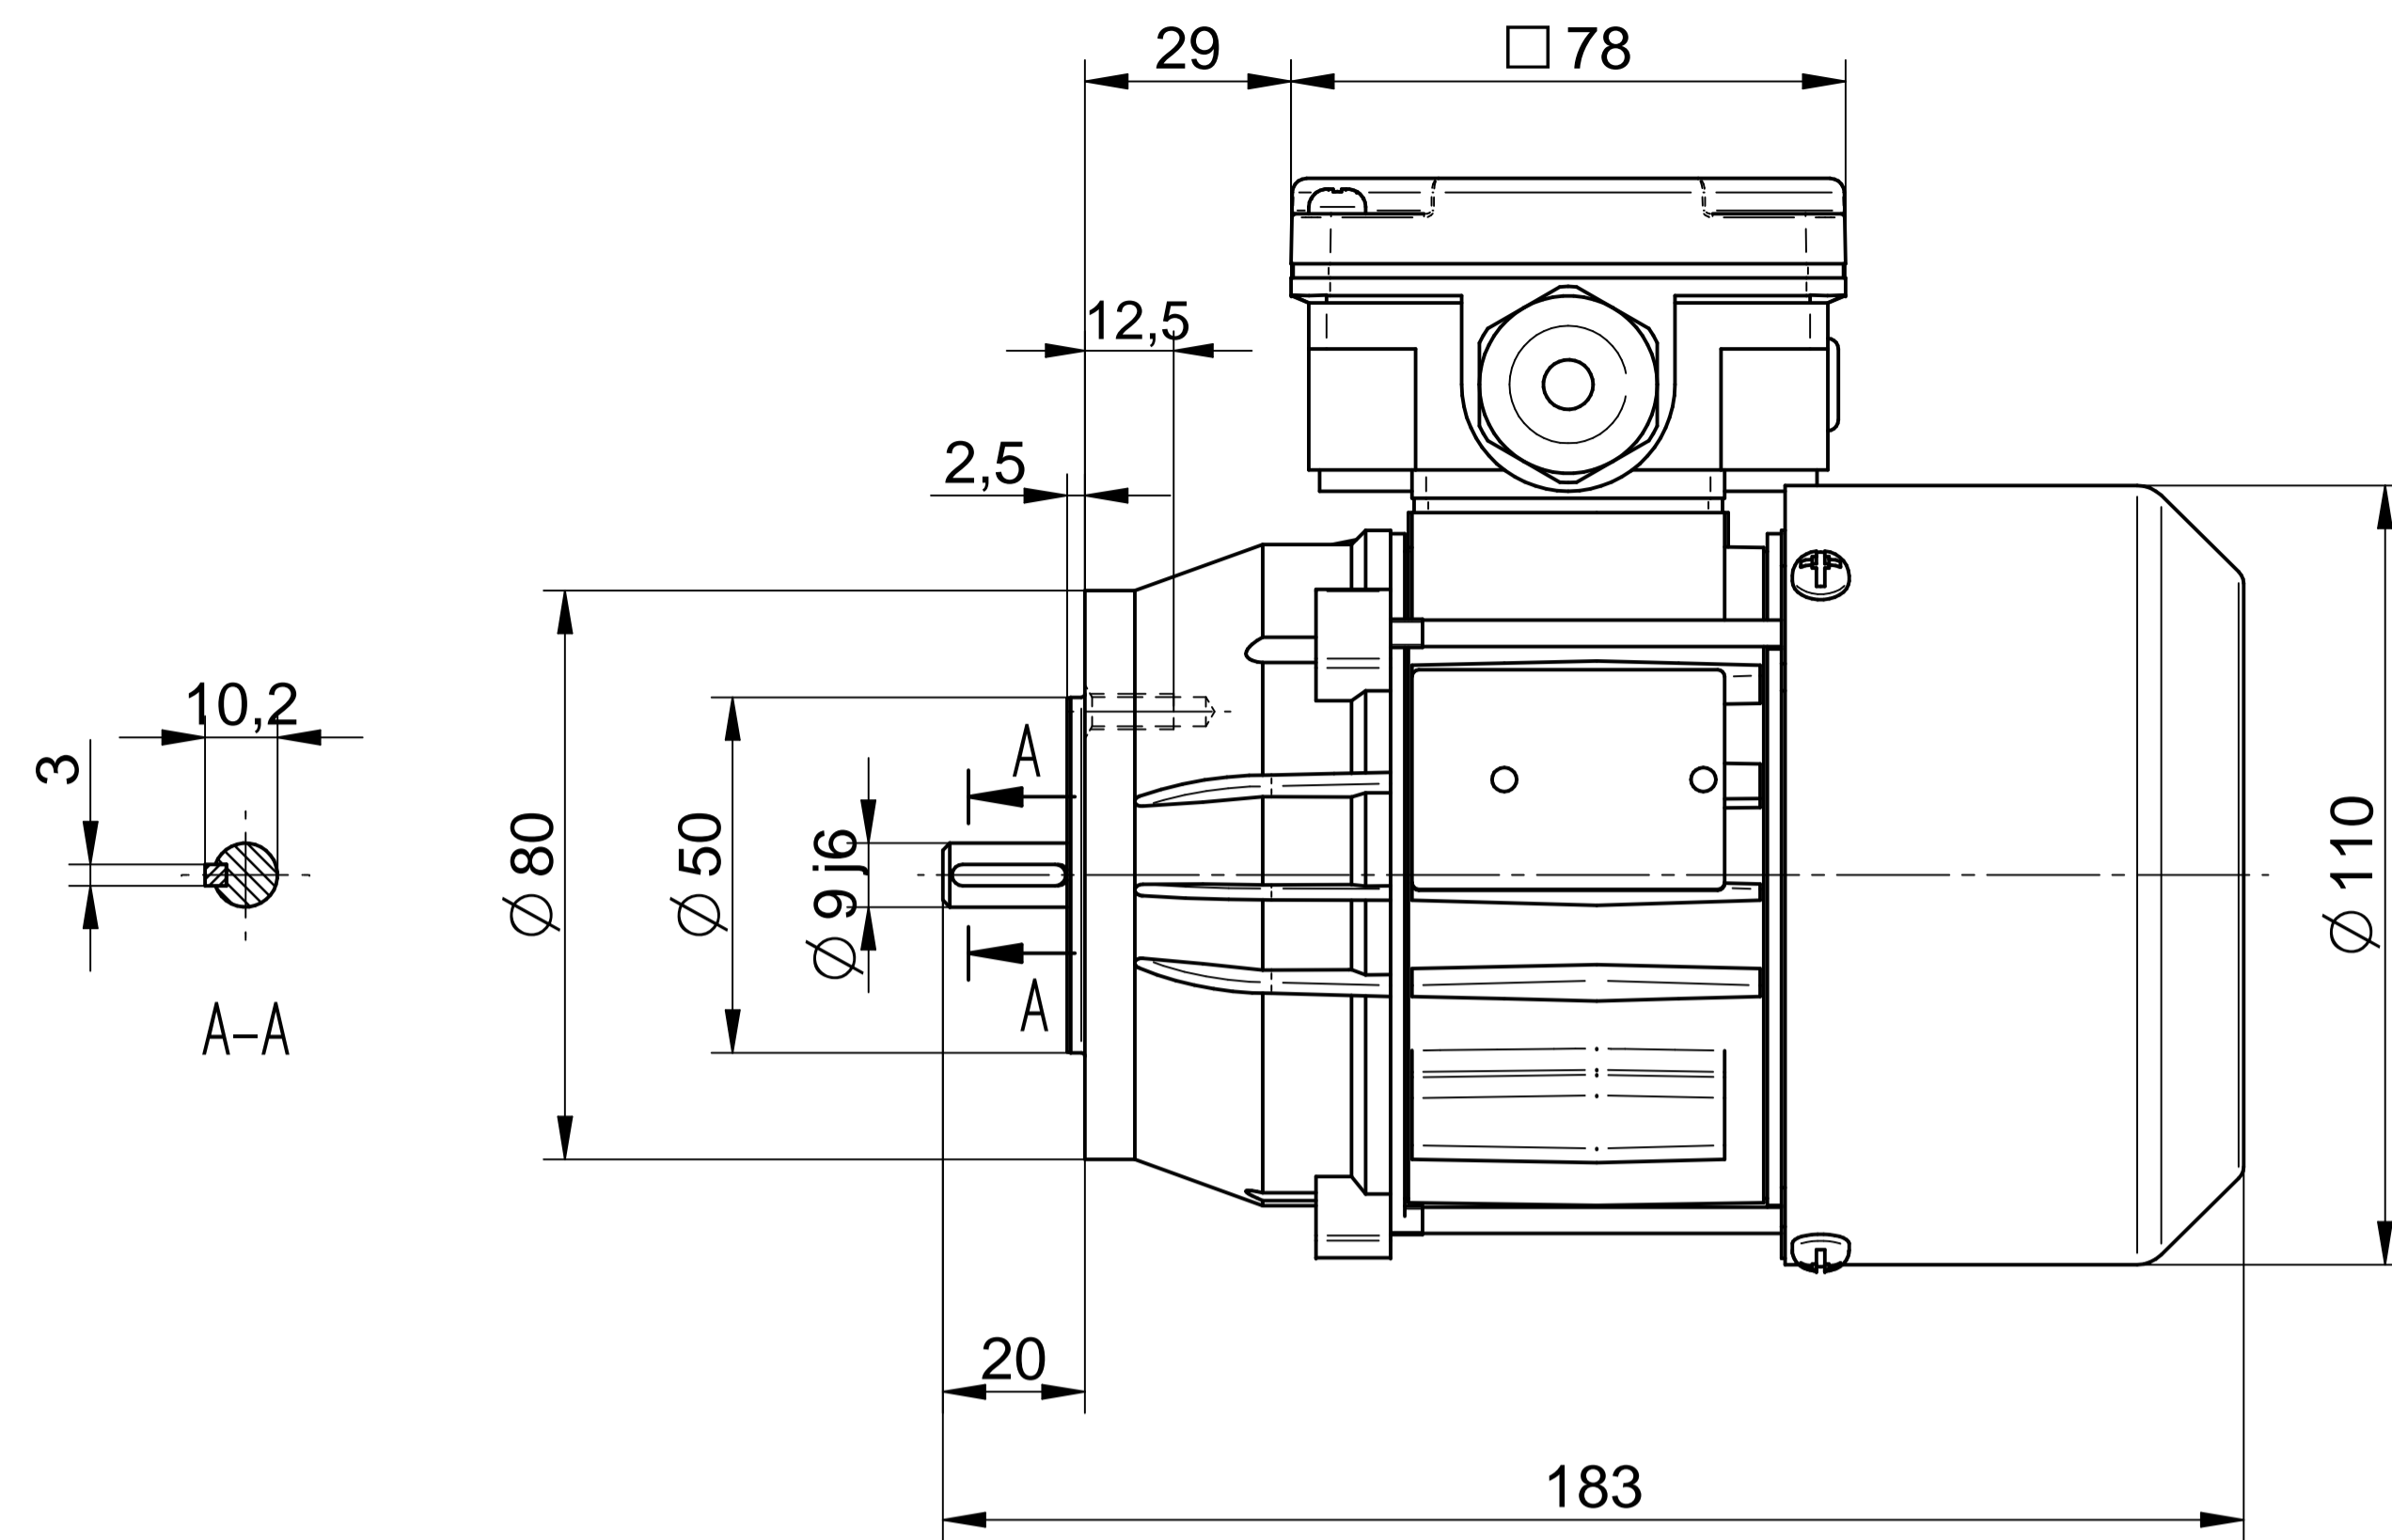

Cantoni®
GROUP

BESEL S.A.
FABRYKA SILNIKÓW ELEKTRYCZNYCH

Motor type

SE(M)Kh56-2A2

Scale

1:1