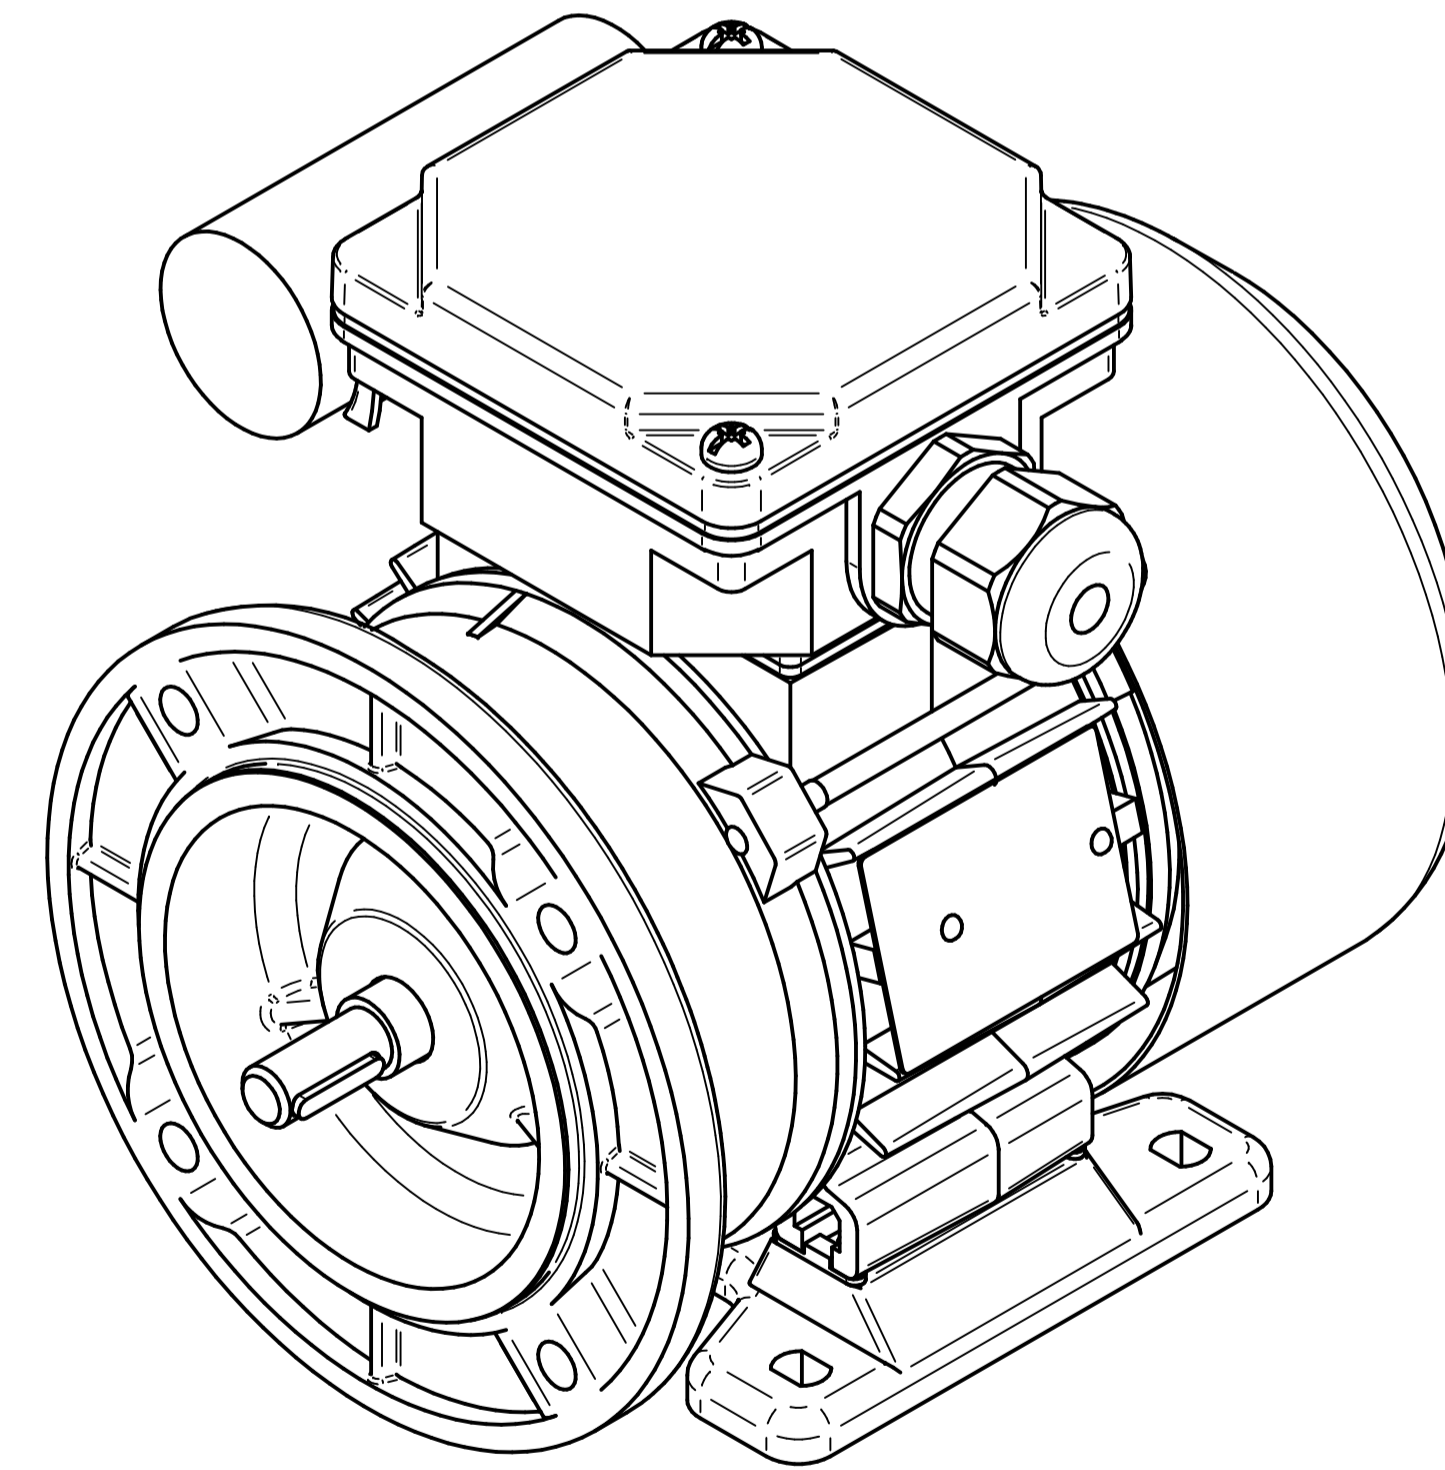

Scale

1:1

Cantoni®
GROUP

BESEL S.A.
FABRYKA SILNIKÓW ELEKTRYCZNYCH

Motor type

SE(M)Kh56-2A1

Scale

1:1