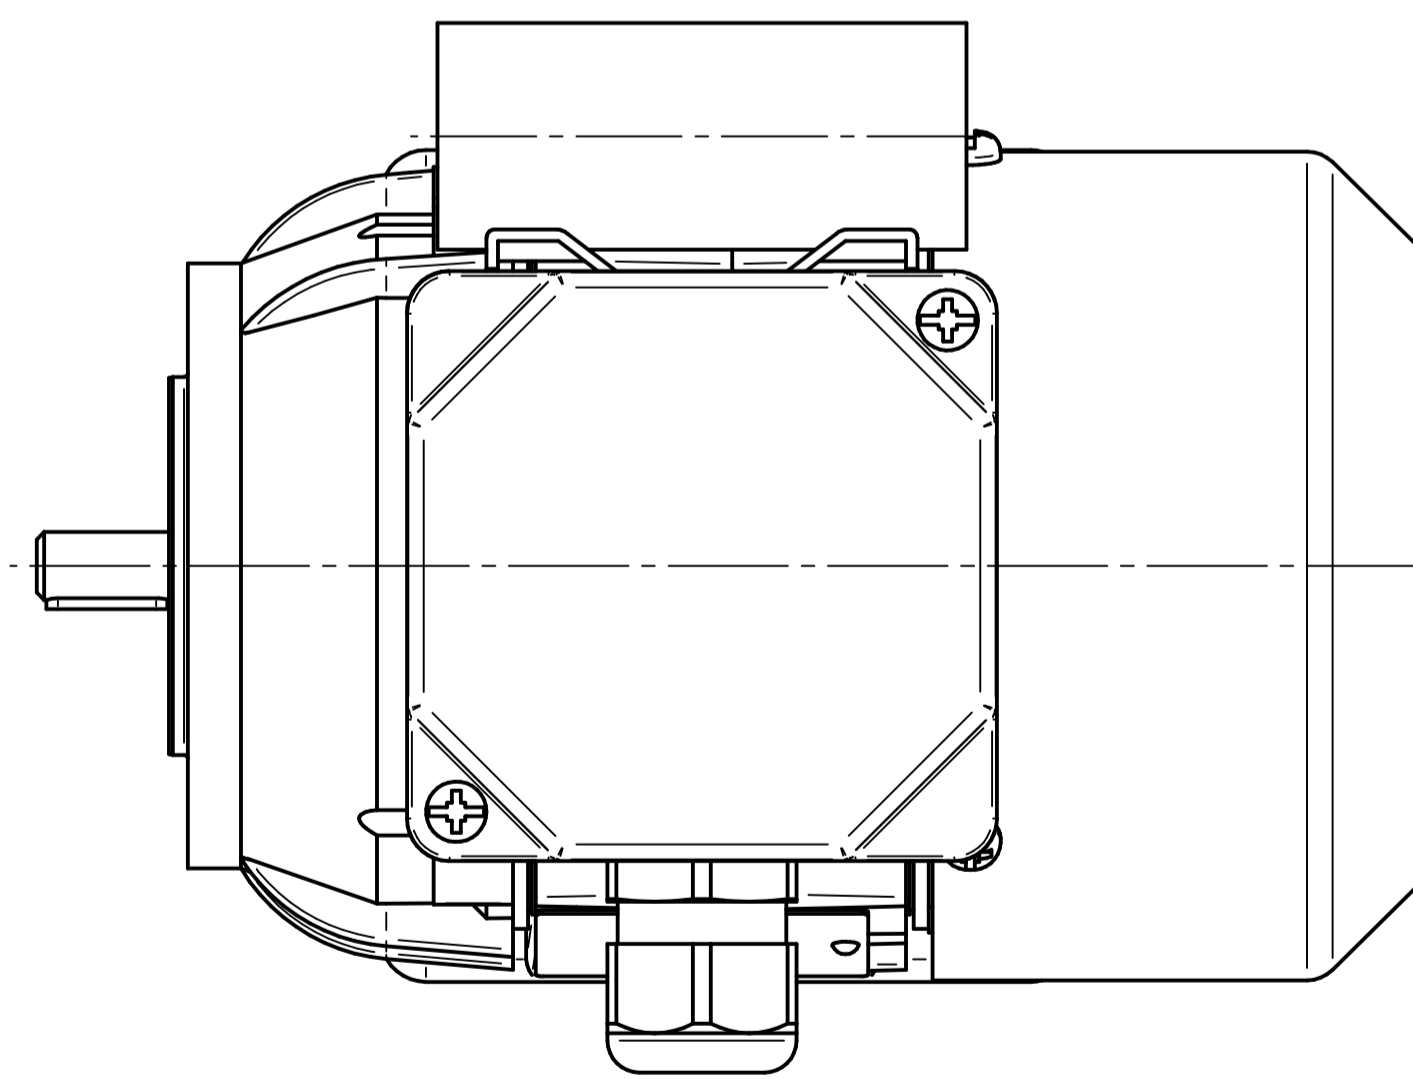

Cantoni®
GROUP

BESEL S.A.
FABRYKA SILNIKÓW ELEKTRYCZNYCH

Motor type

SE(M)h56-2A

Scale

1:1

Cantoni®
GROUP

BESEL S.A.
FABRYKA SILNIKÓW ELEKTRYCZNYCH