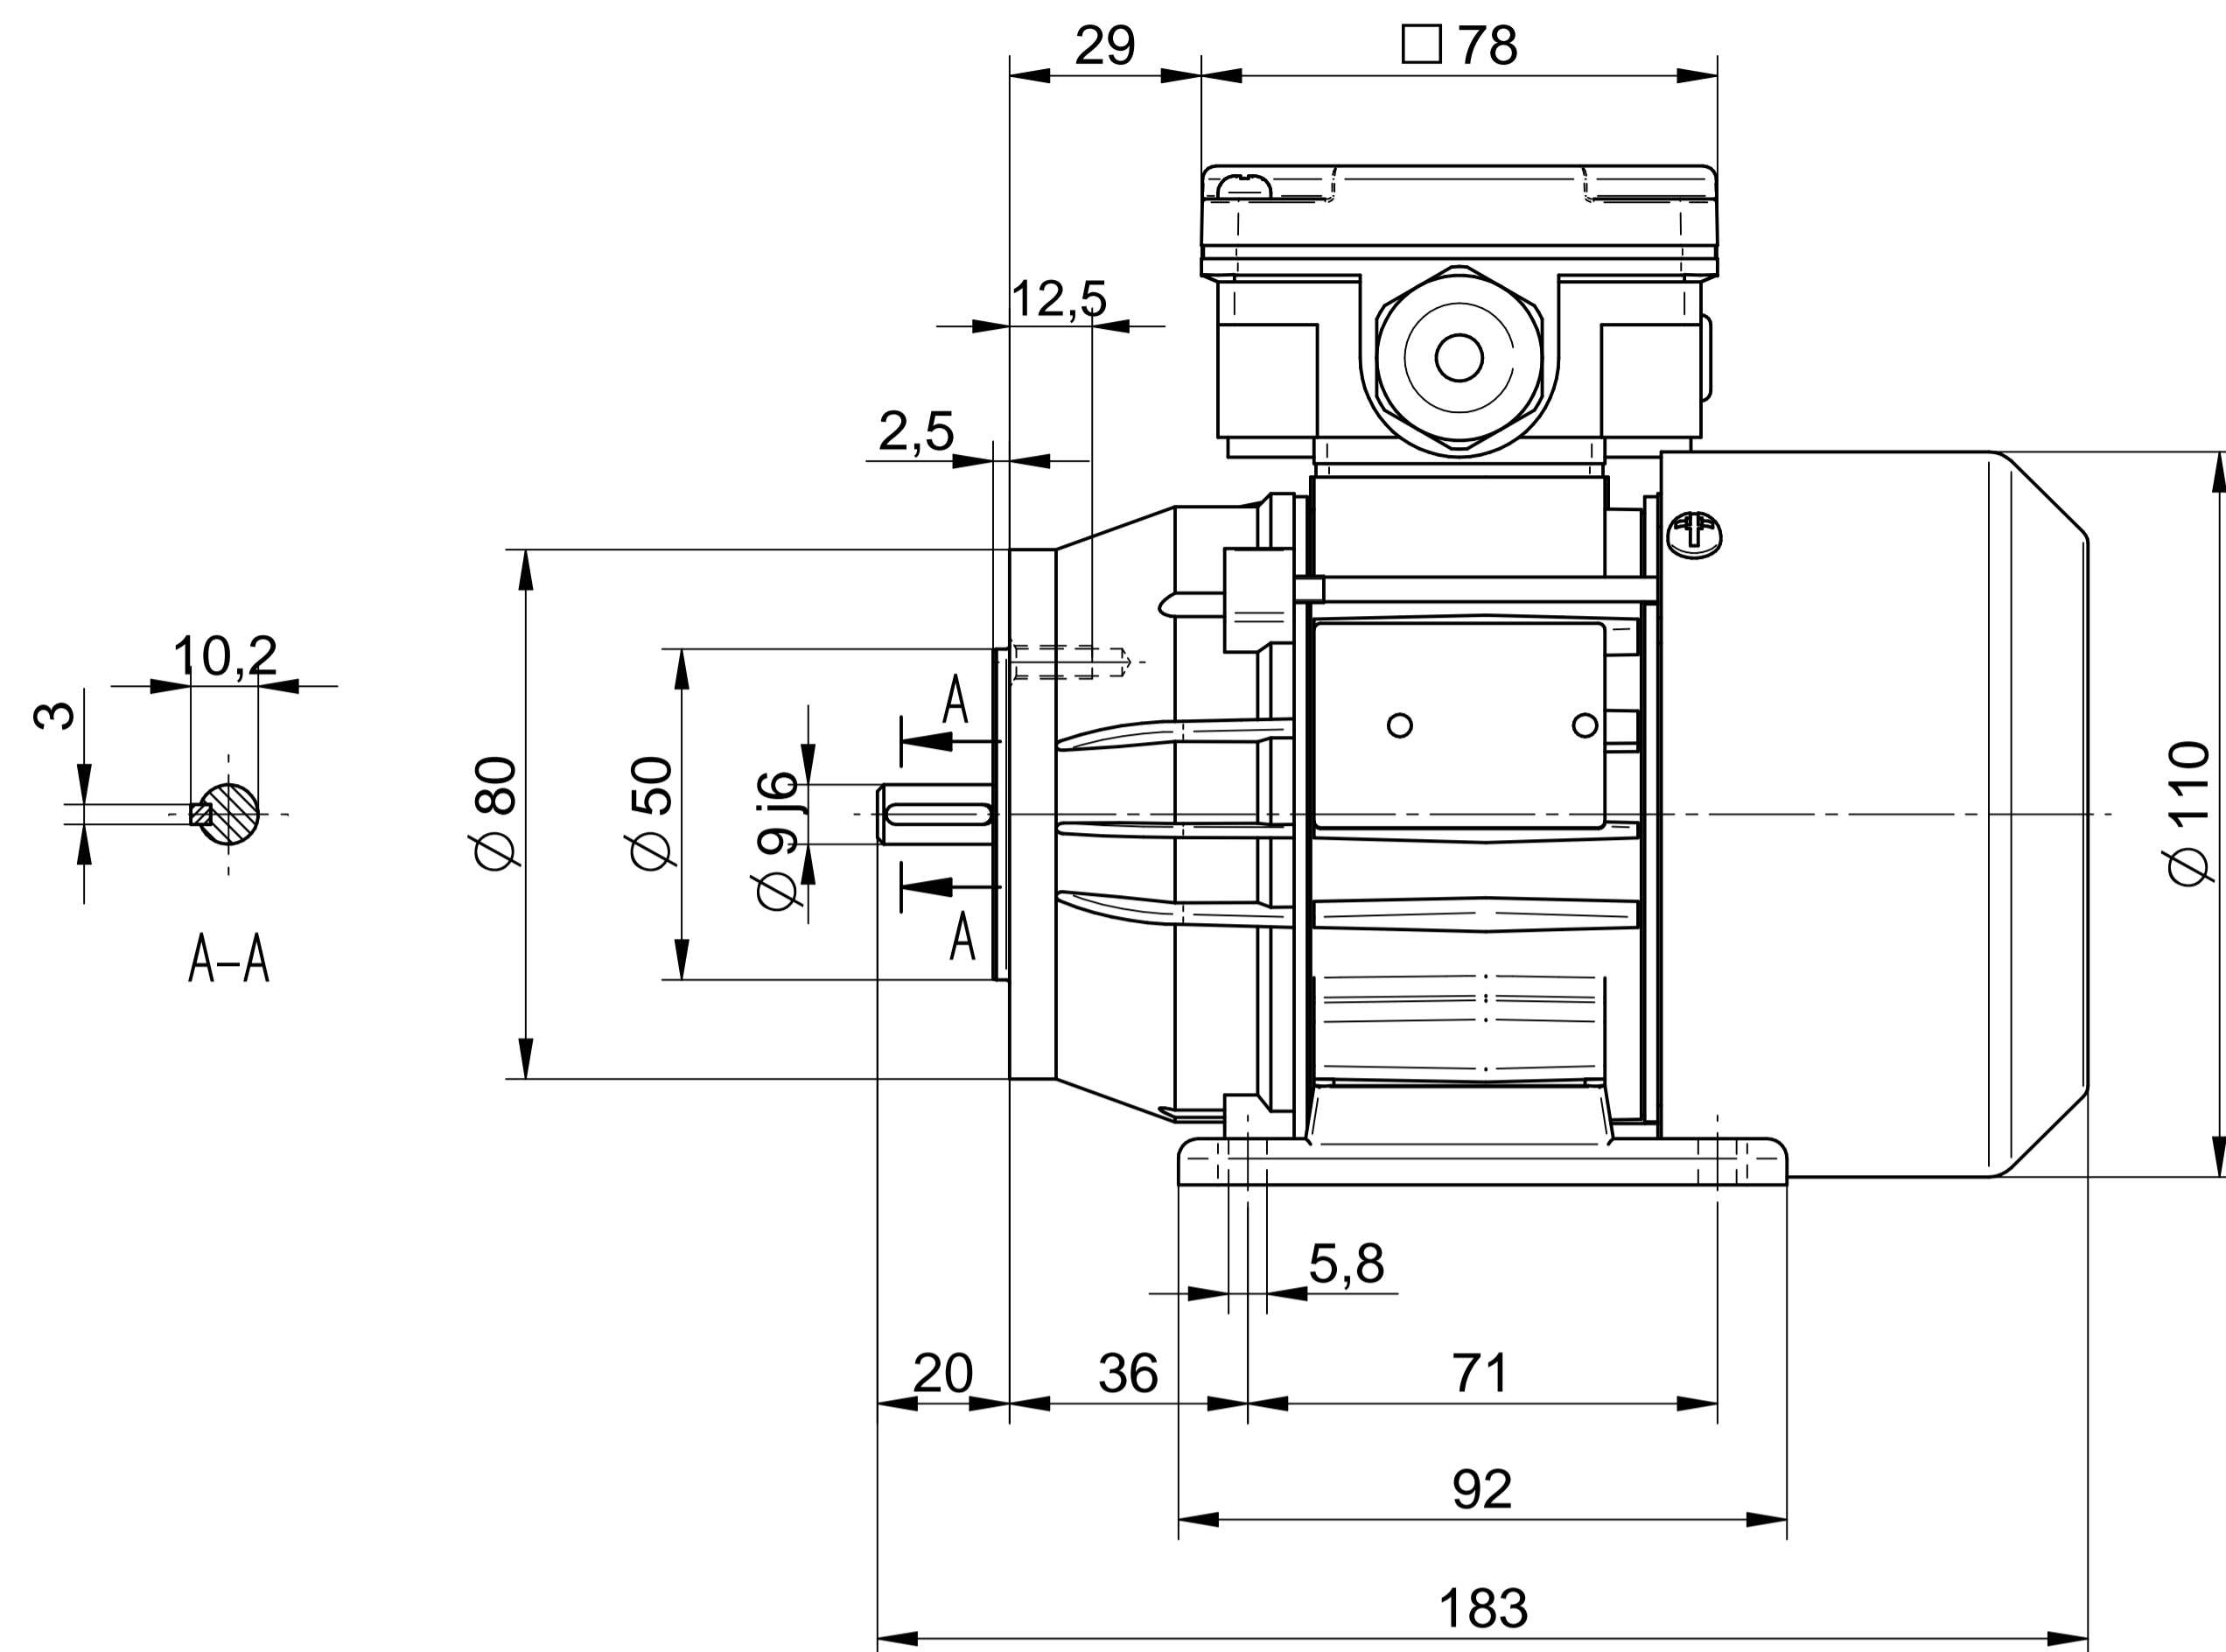

Cantoni®
GROUP

BESEL S.A.
FABRYKA SILNIKÓW ELEKTRYCZNYCH

Motor type

SE(M)h56-2A

Scale

1:1

Cantoni®
GROUP

BESEL S.A.
FABRYKA SILNIKÓW ELEKTRYCZNYCH

Motor type

SE(M)Lh56-2A2

Scale

1:1

Cantoni®
GROUP

BESEL S.A.
FABRYKA SILNIKÓW ELEKTRYCZNYCH

Motor type

SE(M)Kh56-2A2

Scale

1:1

Cantoni®
GROUP

BESEL S.A.
FABRYKA SILNIKÓW ELEKTRYCZNYCH

Motor type

SE(M)Kh56-2A1

Scale

1:1