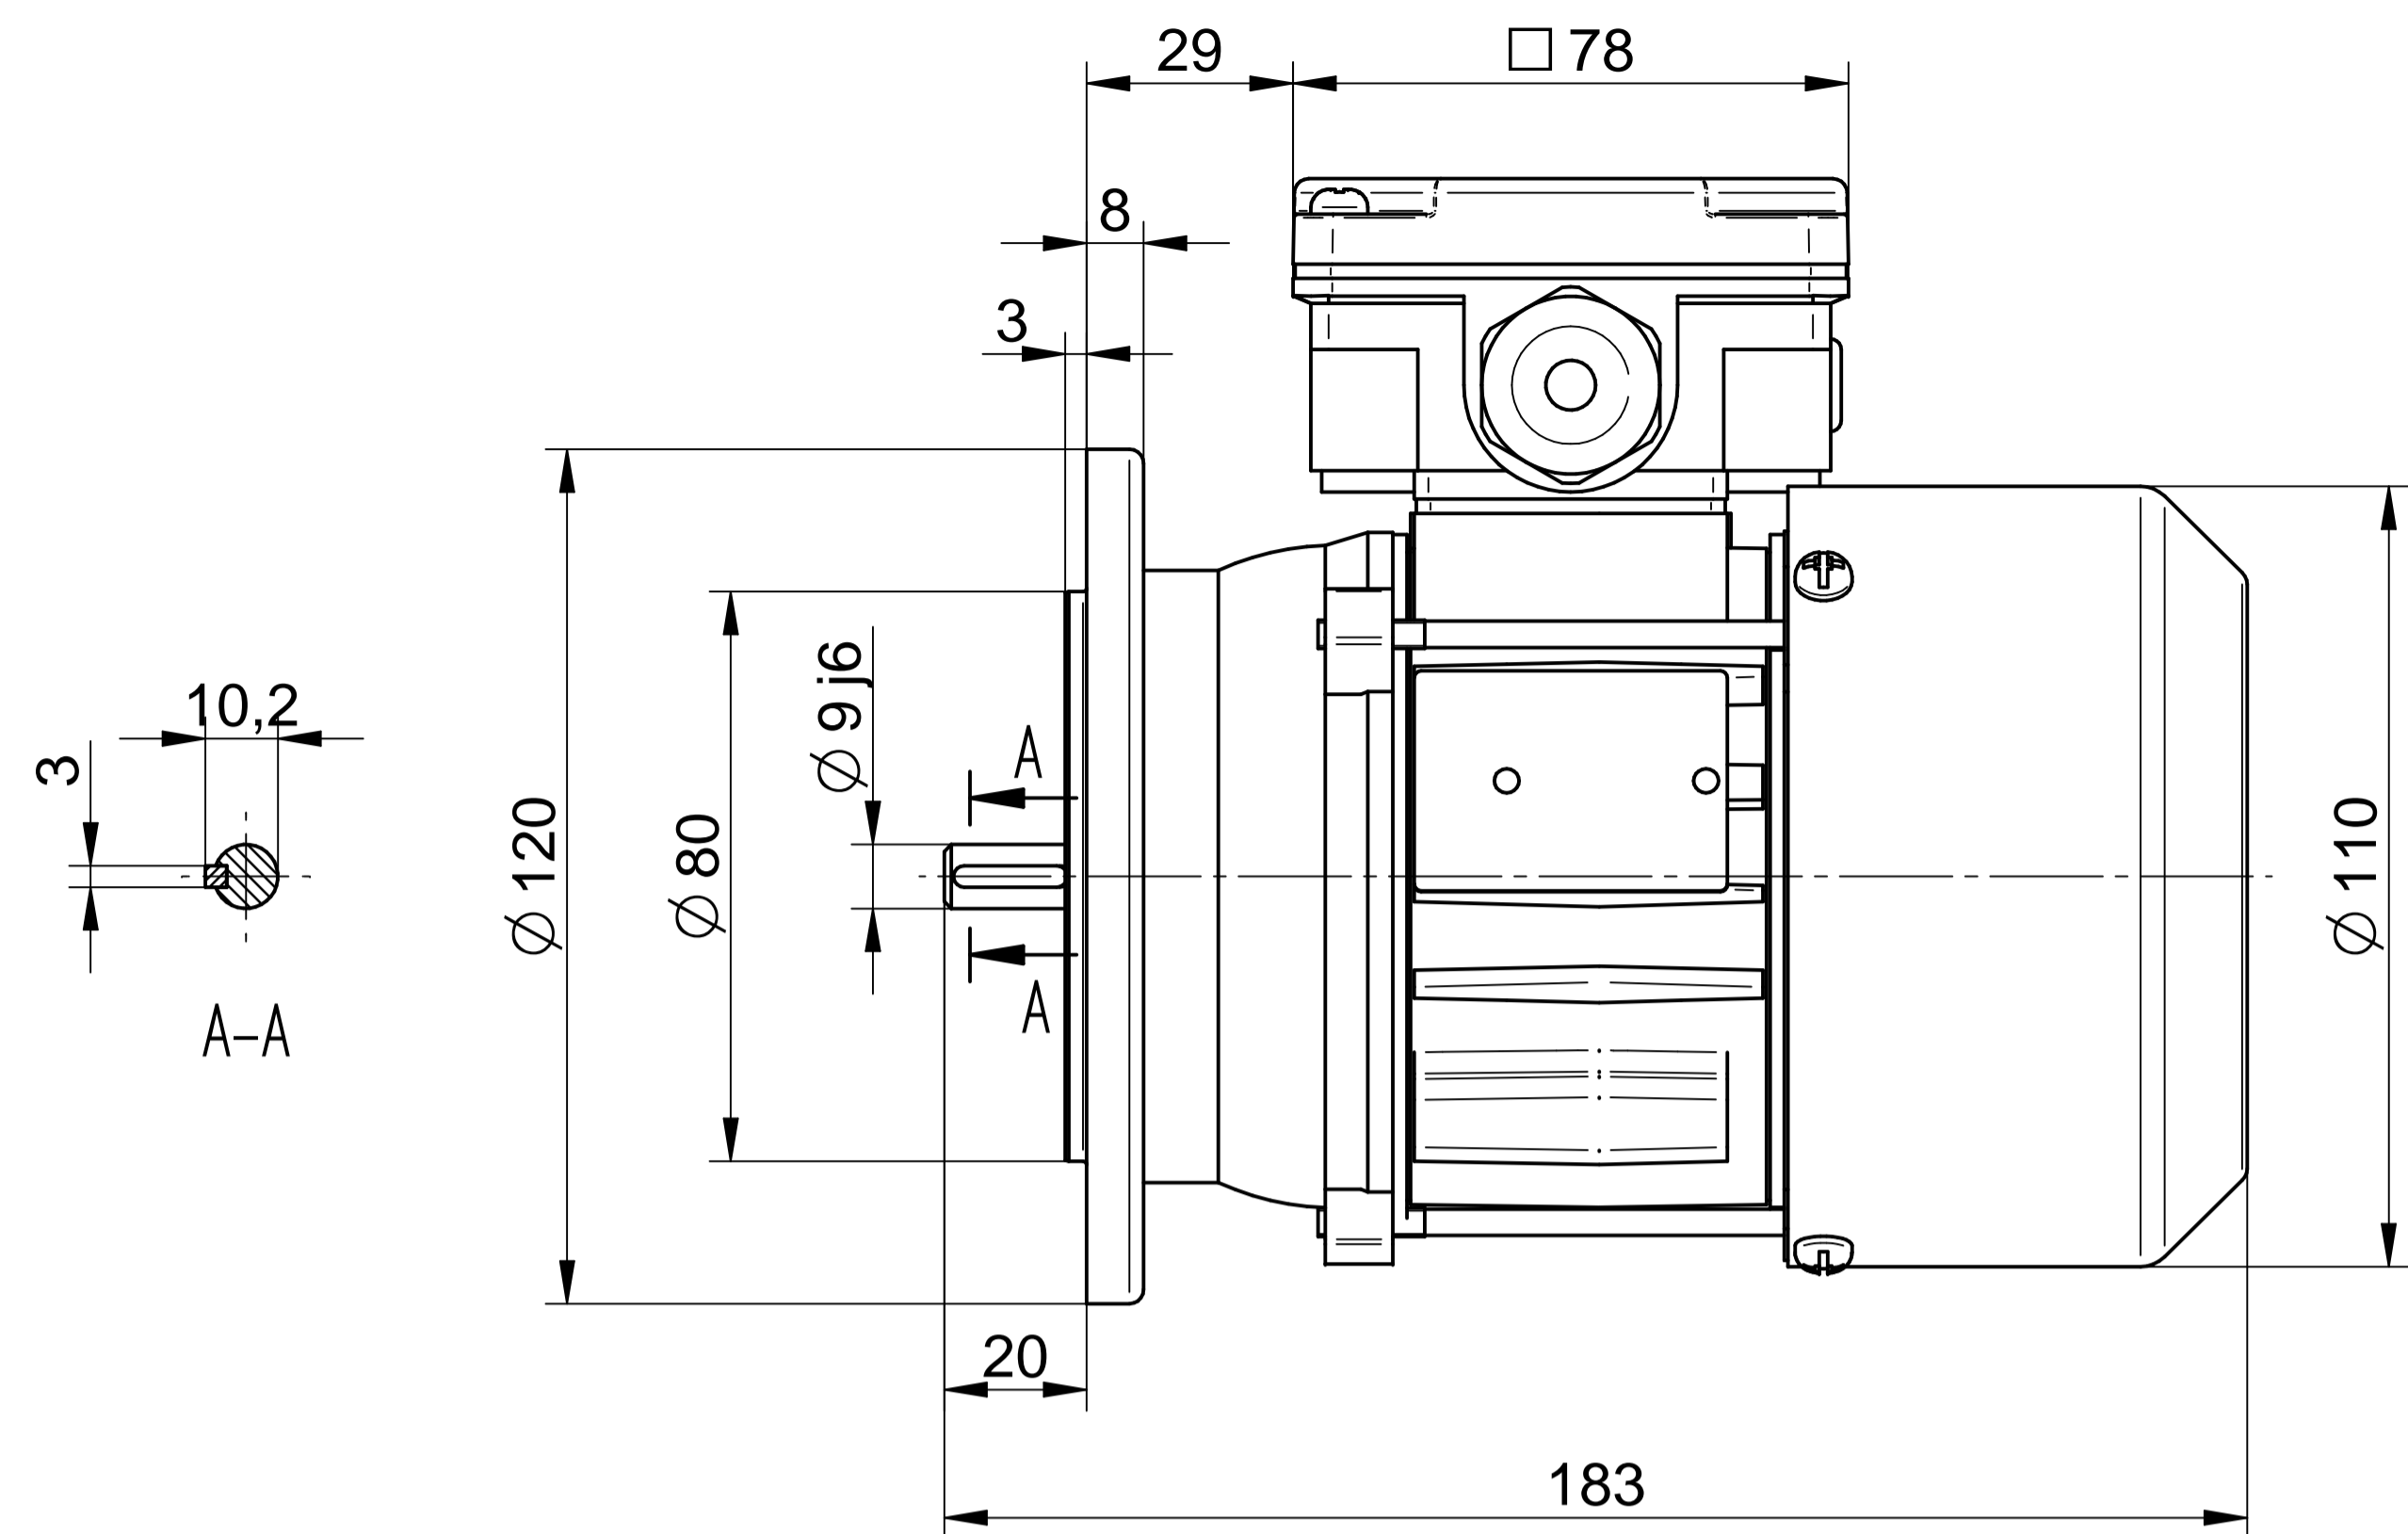

Cantoni®
GROUP

BESEL S.A.
FABRYKA SILNIKÓW ELEKTRYCZNYCH

Motor type

SE(M)h56-2A

Scale

1:1

Cantoni®
GROUP

BESEL S.A.
FABRYKA SILNIKÓW ELEKTRYCZNYCH

Motor type

SE(M)Lh56-2A2

Scale

1:1

Cantoni®
GROUP

BESEL S.A.
FABRYKA SILNIKÓW ELEKTRYCZNYCH

Motor type

SE(M)Kh56-2A2

Scale

1:1

Cantoni®
GROUP

BESEL S.A.
FABRYKA SILNIKÓW ELEKTRYCZNYCH

Motor type

SE(M)Kh56-2A1

Scale

1:1