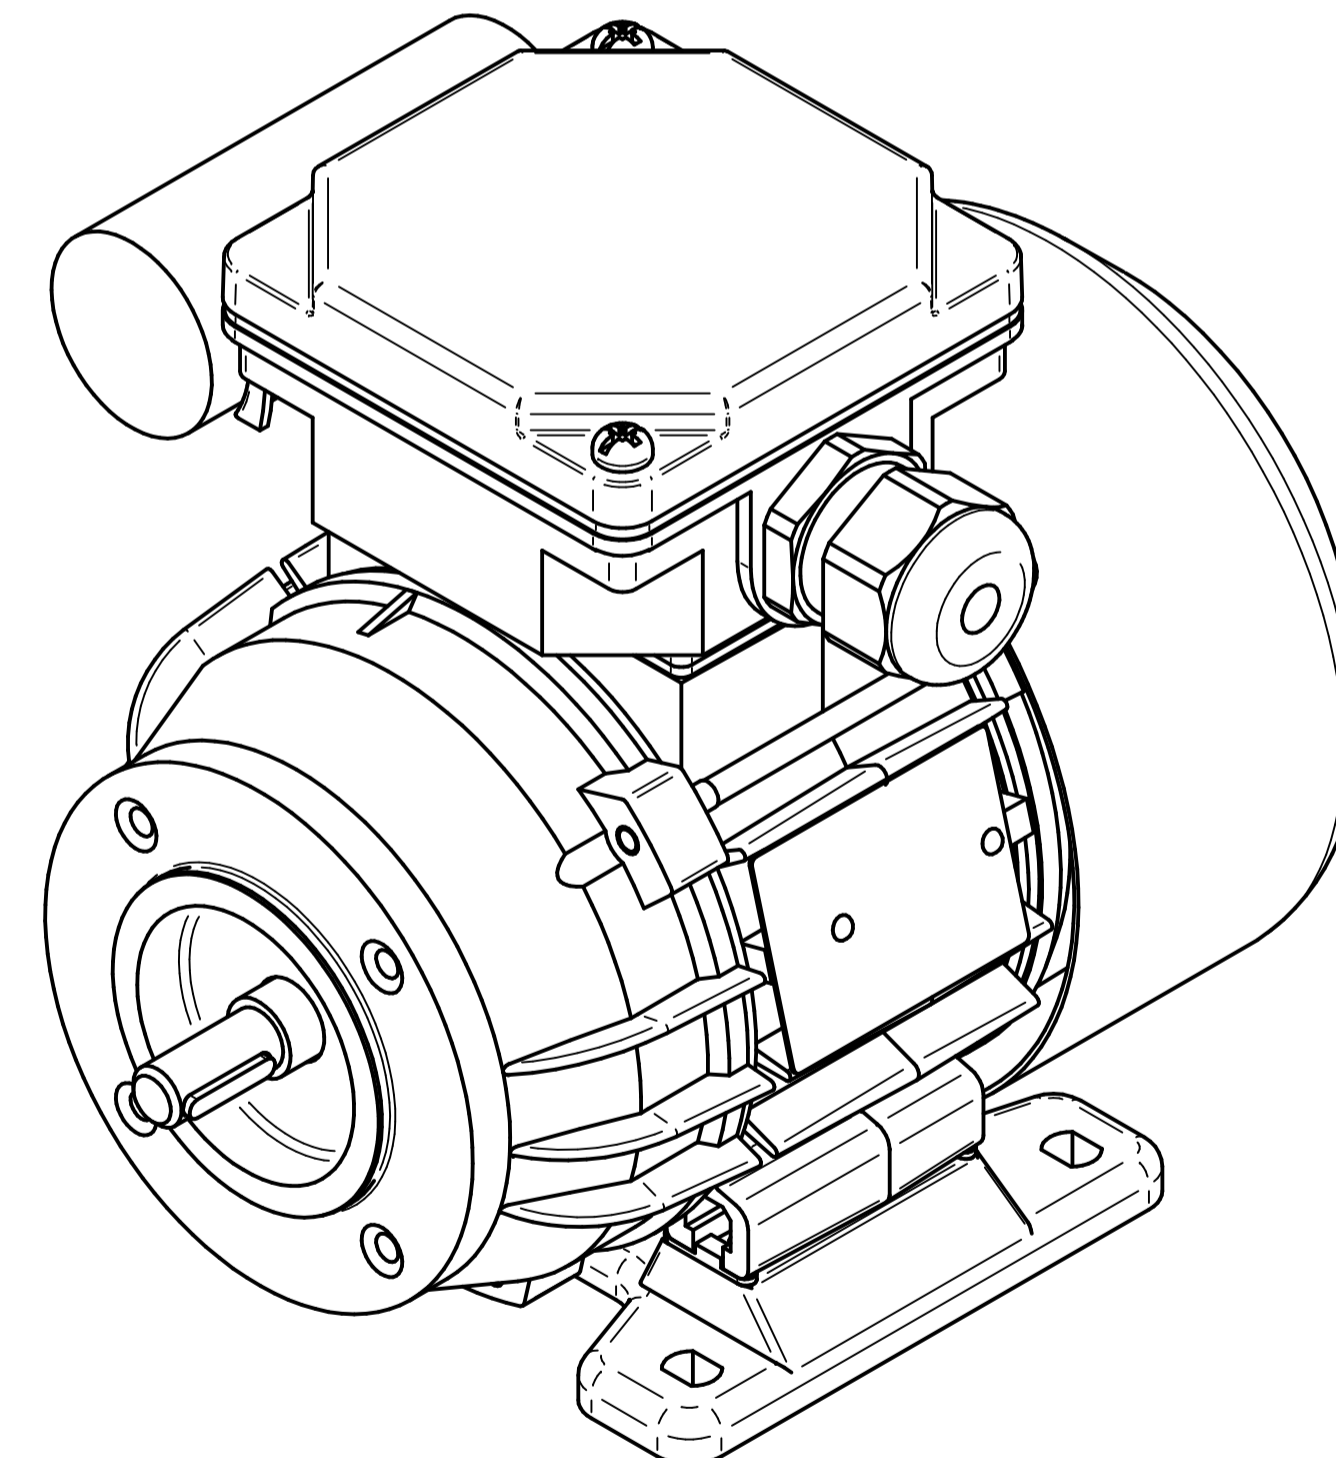

Cantoni®
GROUP

BESEL S.A.
FABRYKA SILNIKÓW ELEKTRYCZNYCH

Motor type

SE(M)h56-2A

Scale

1:1

Cantoni®
GROUP

BESEL S.A.
FABRYKA SILNIKÓW ELEKTRYCZNYCH