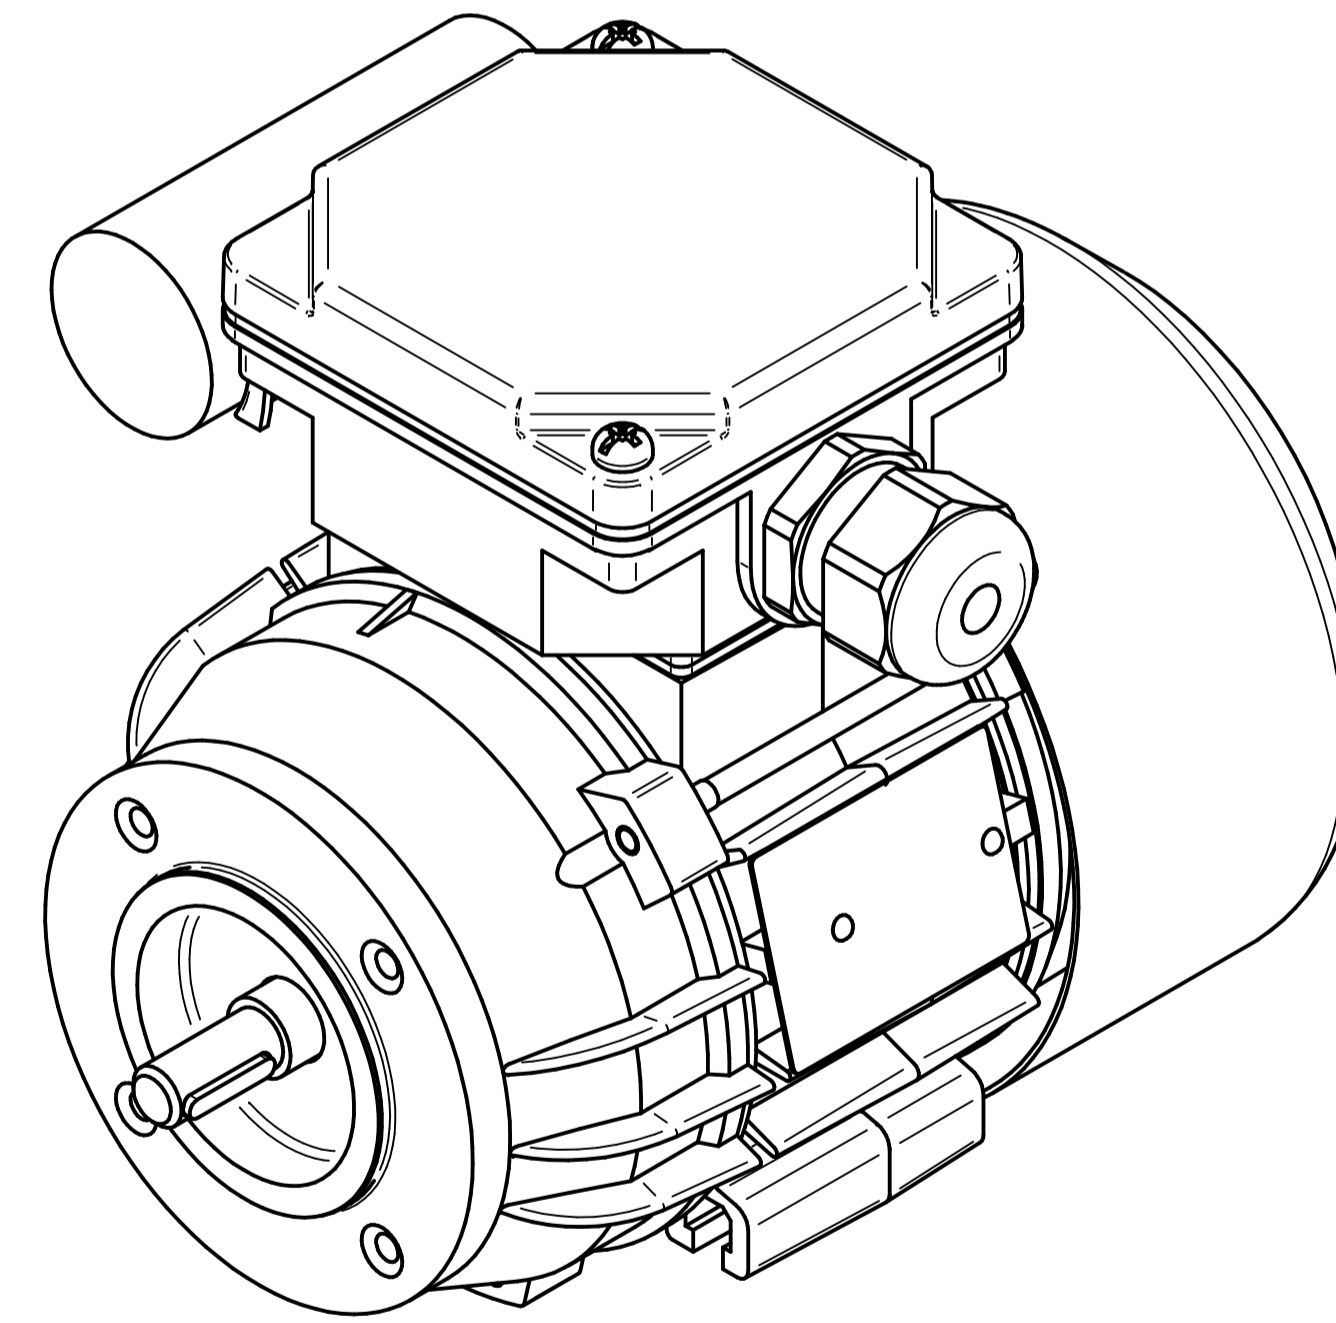

Cantoni®
GROUP

BESEL S.A.
FABRYKA SILNIKÓW ELEKTRYCZNYCH

Motor type

SE(M)Kh56-2A2

Scale

1:1