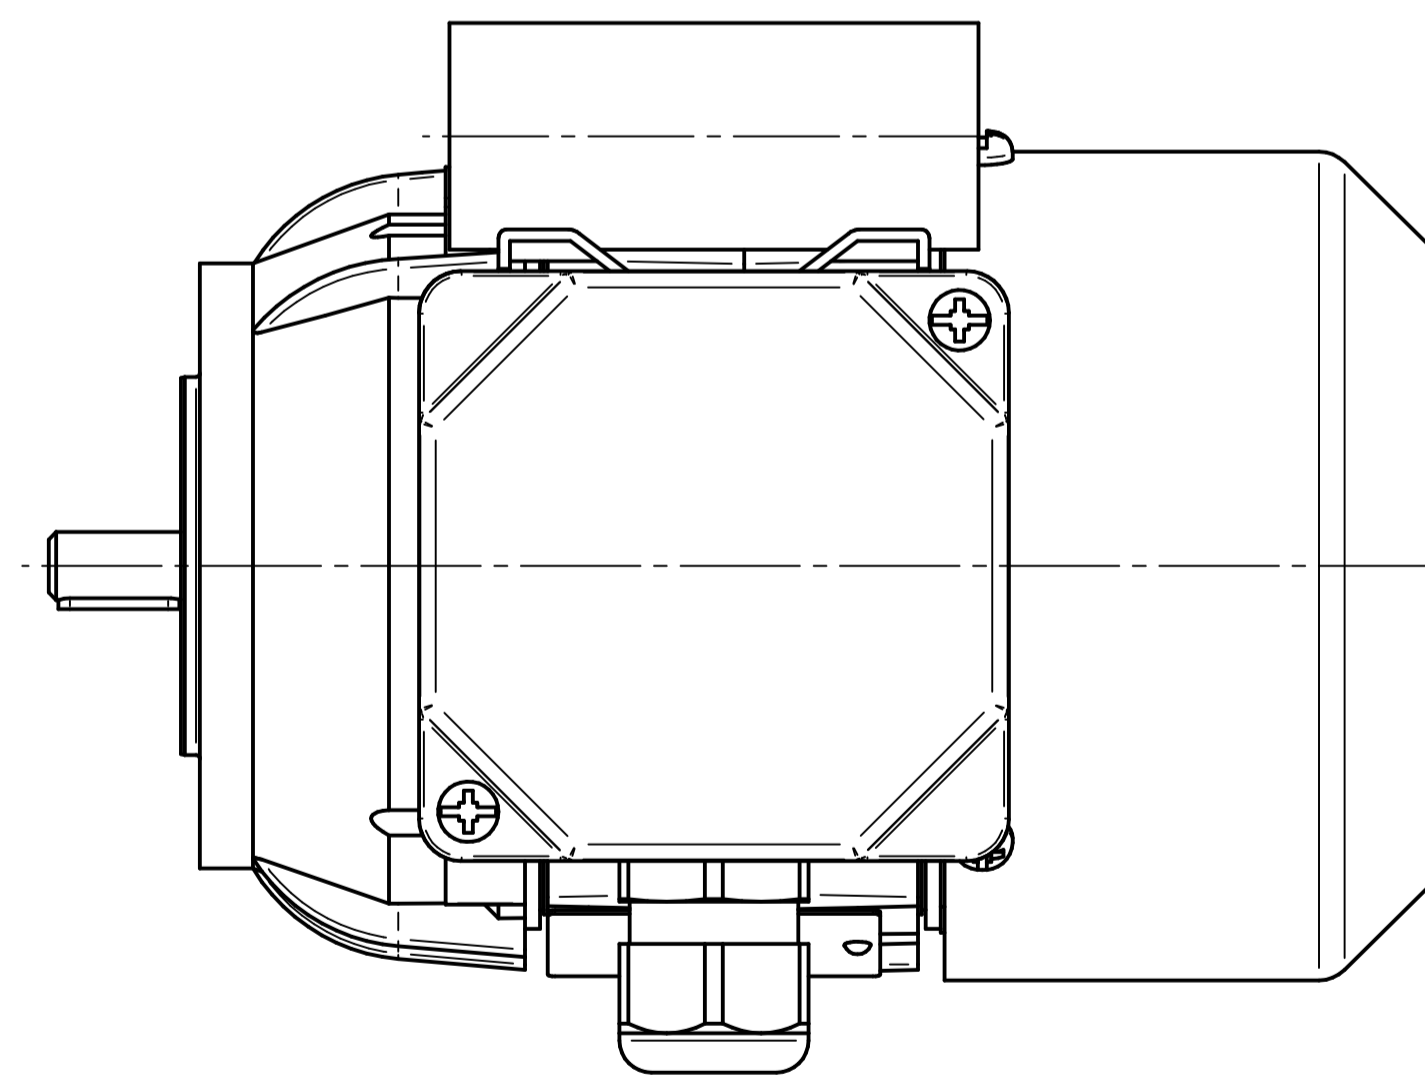

Cantoni®
GROUP

BESEL S.A.
FABRYKA SILNIKÓW ELEKTRYCZNYCH

Motor type

SE(M)Kh56-2A2

Scale

1:1