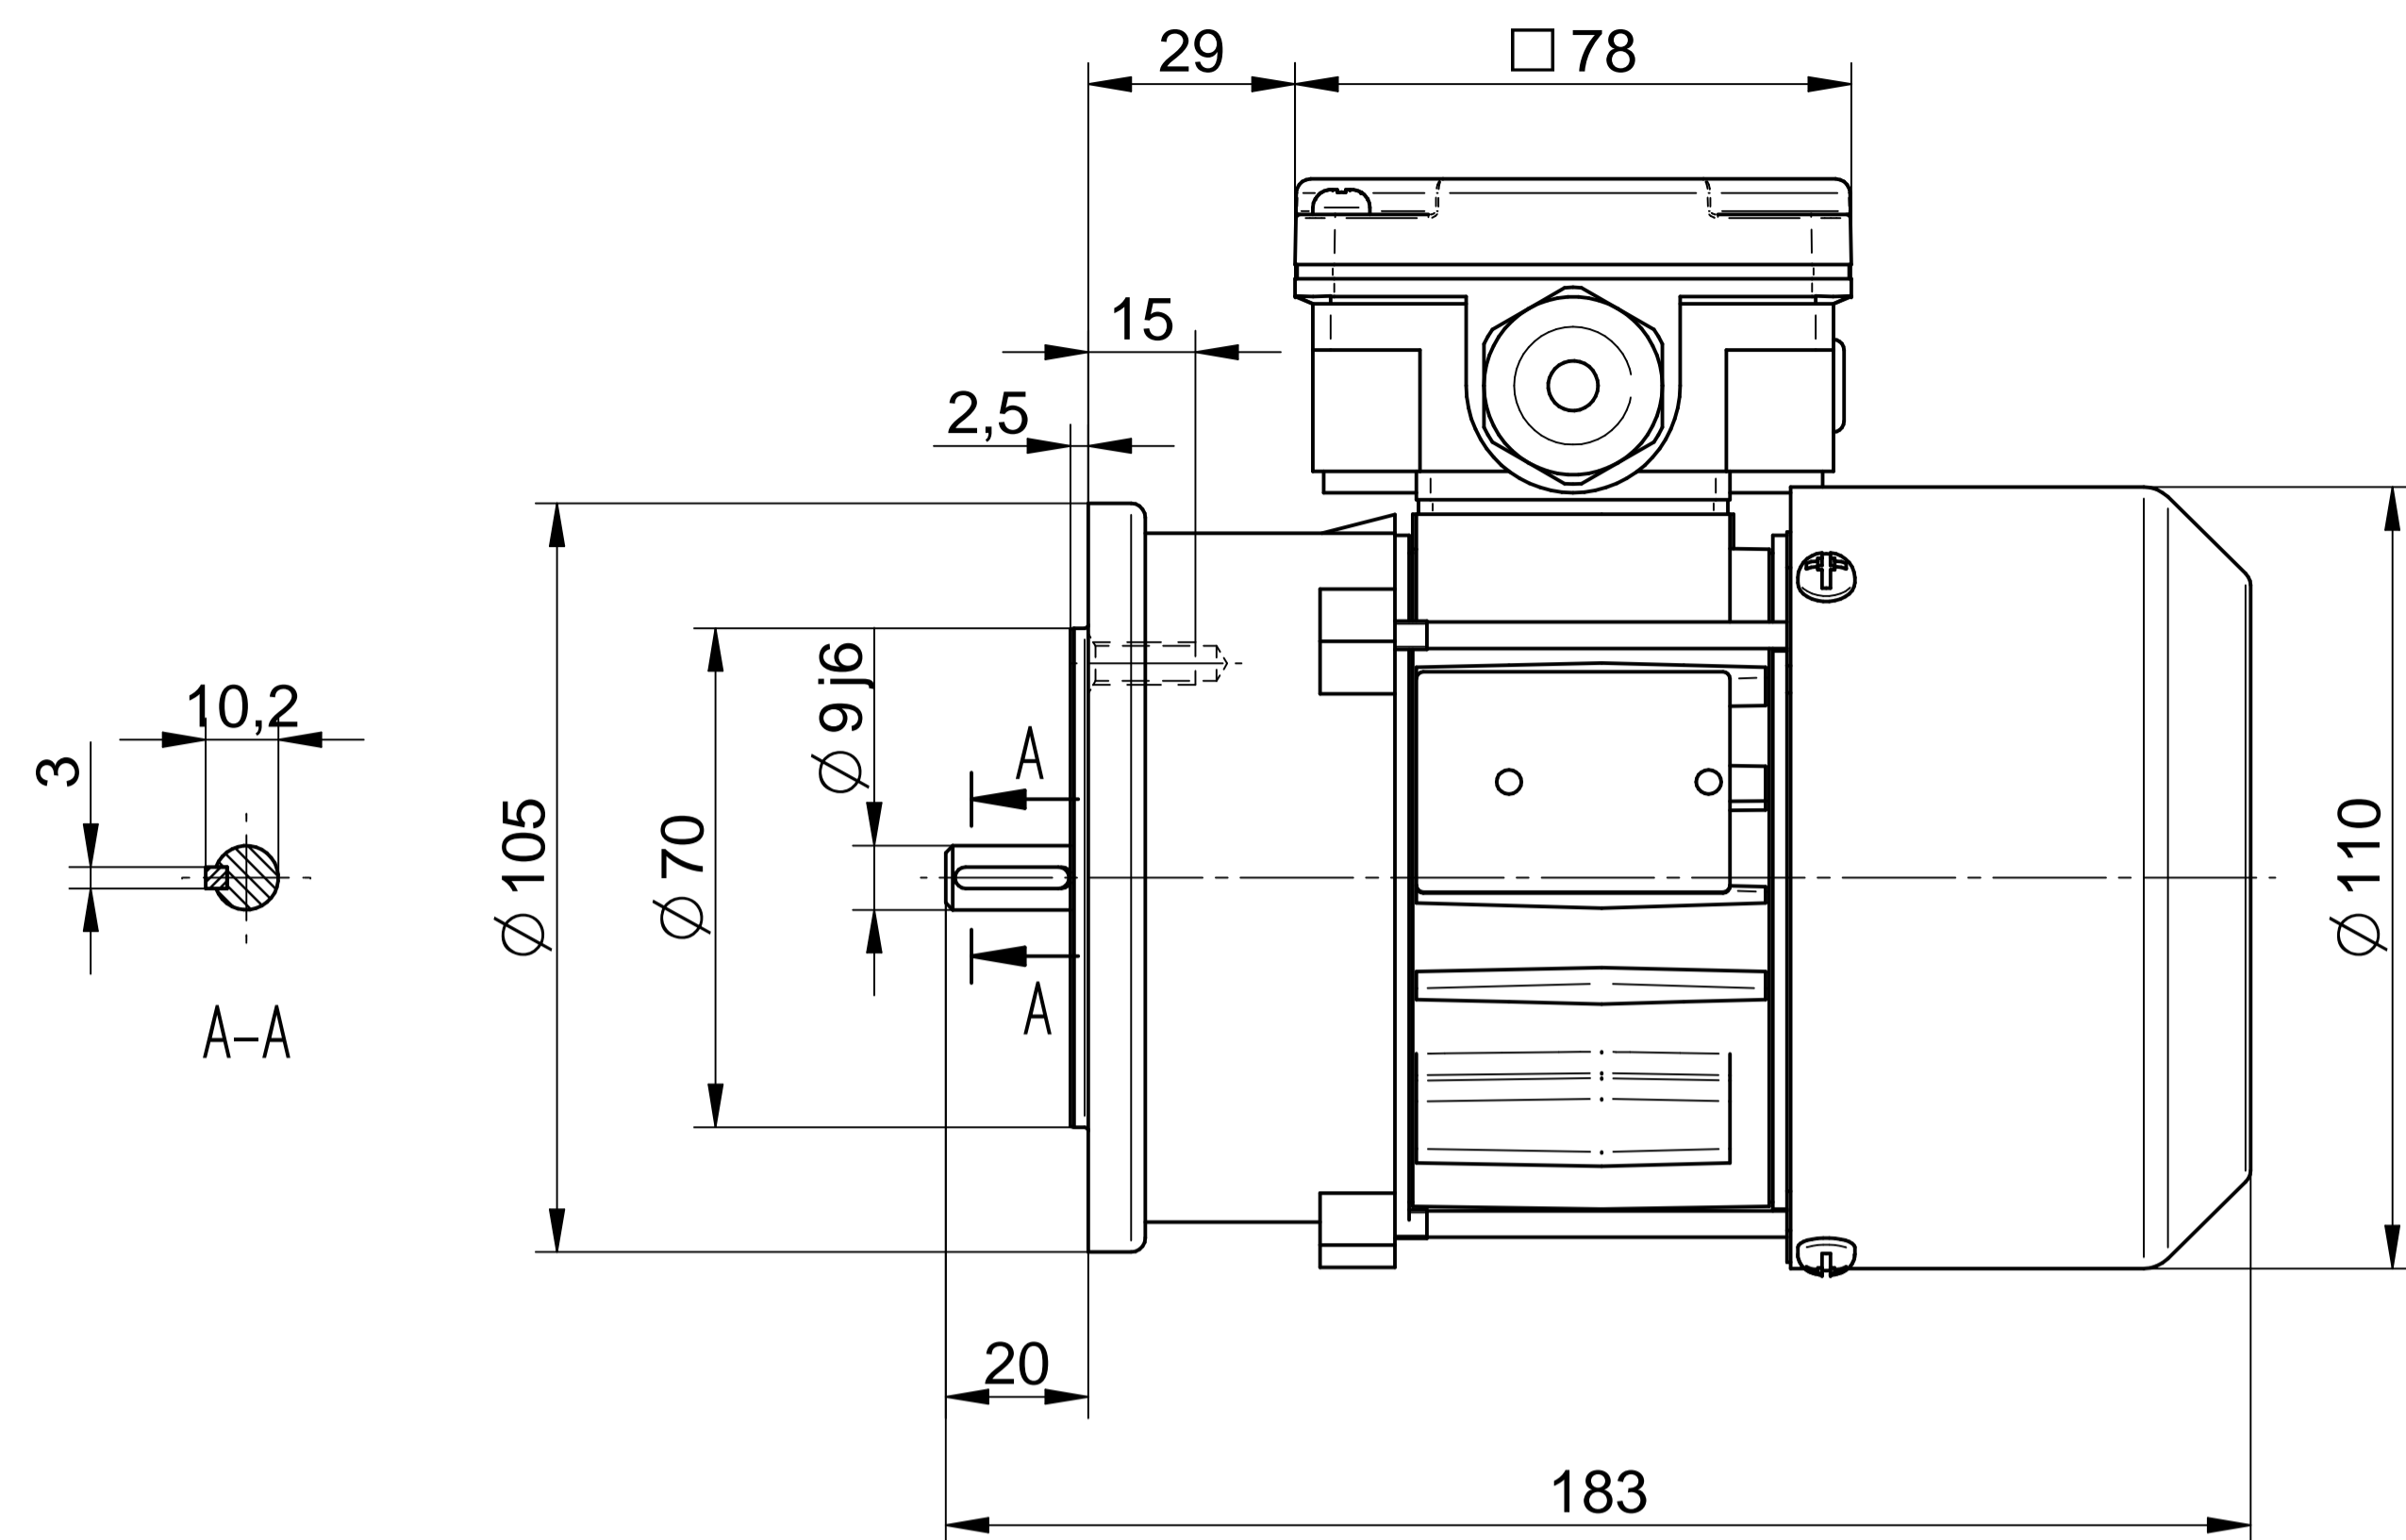

Scale

1:1

Cantoni®
GROUP

BESEL S.A.
FABRYKA SILNIKÓW ELEKTRYCZNYCH

Motor type

SE(M)Kh56-2A1

Scale

1:1