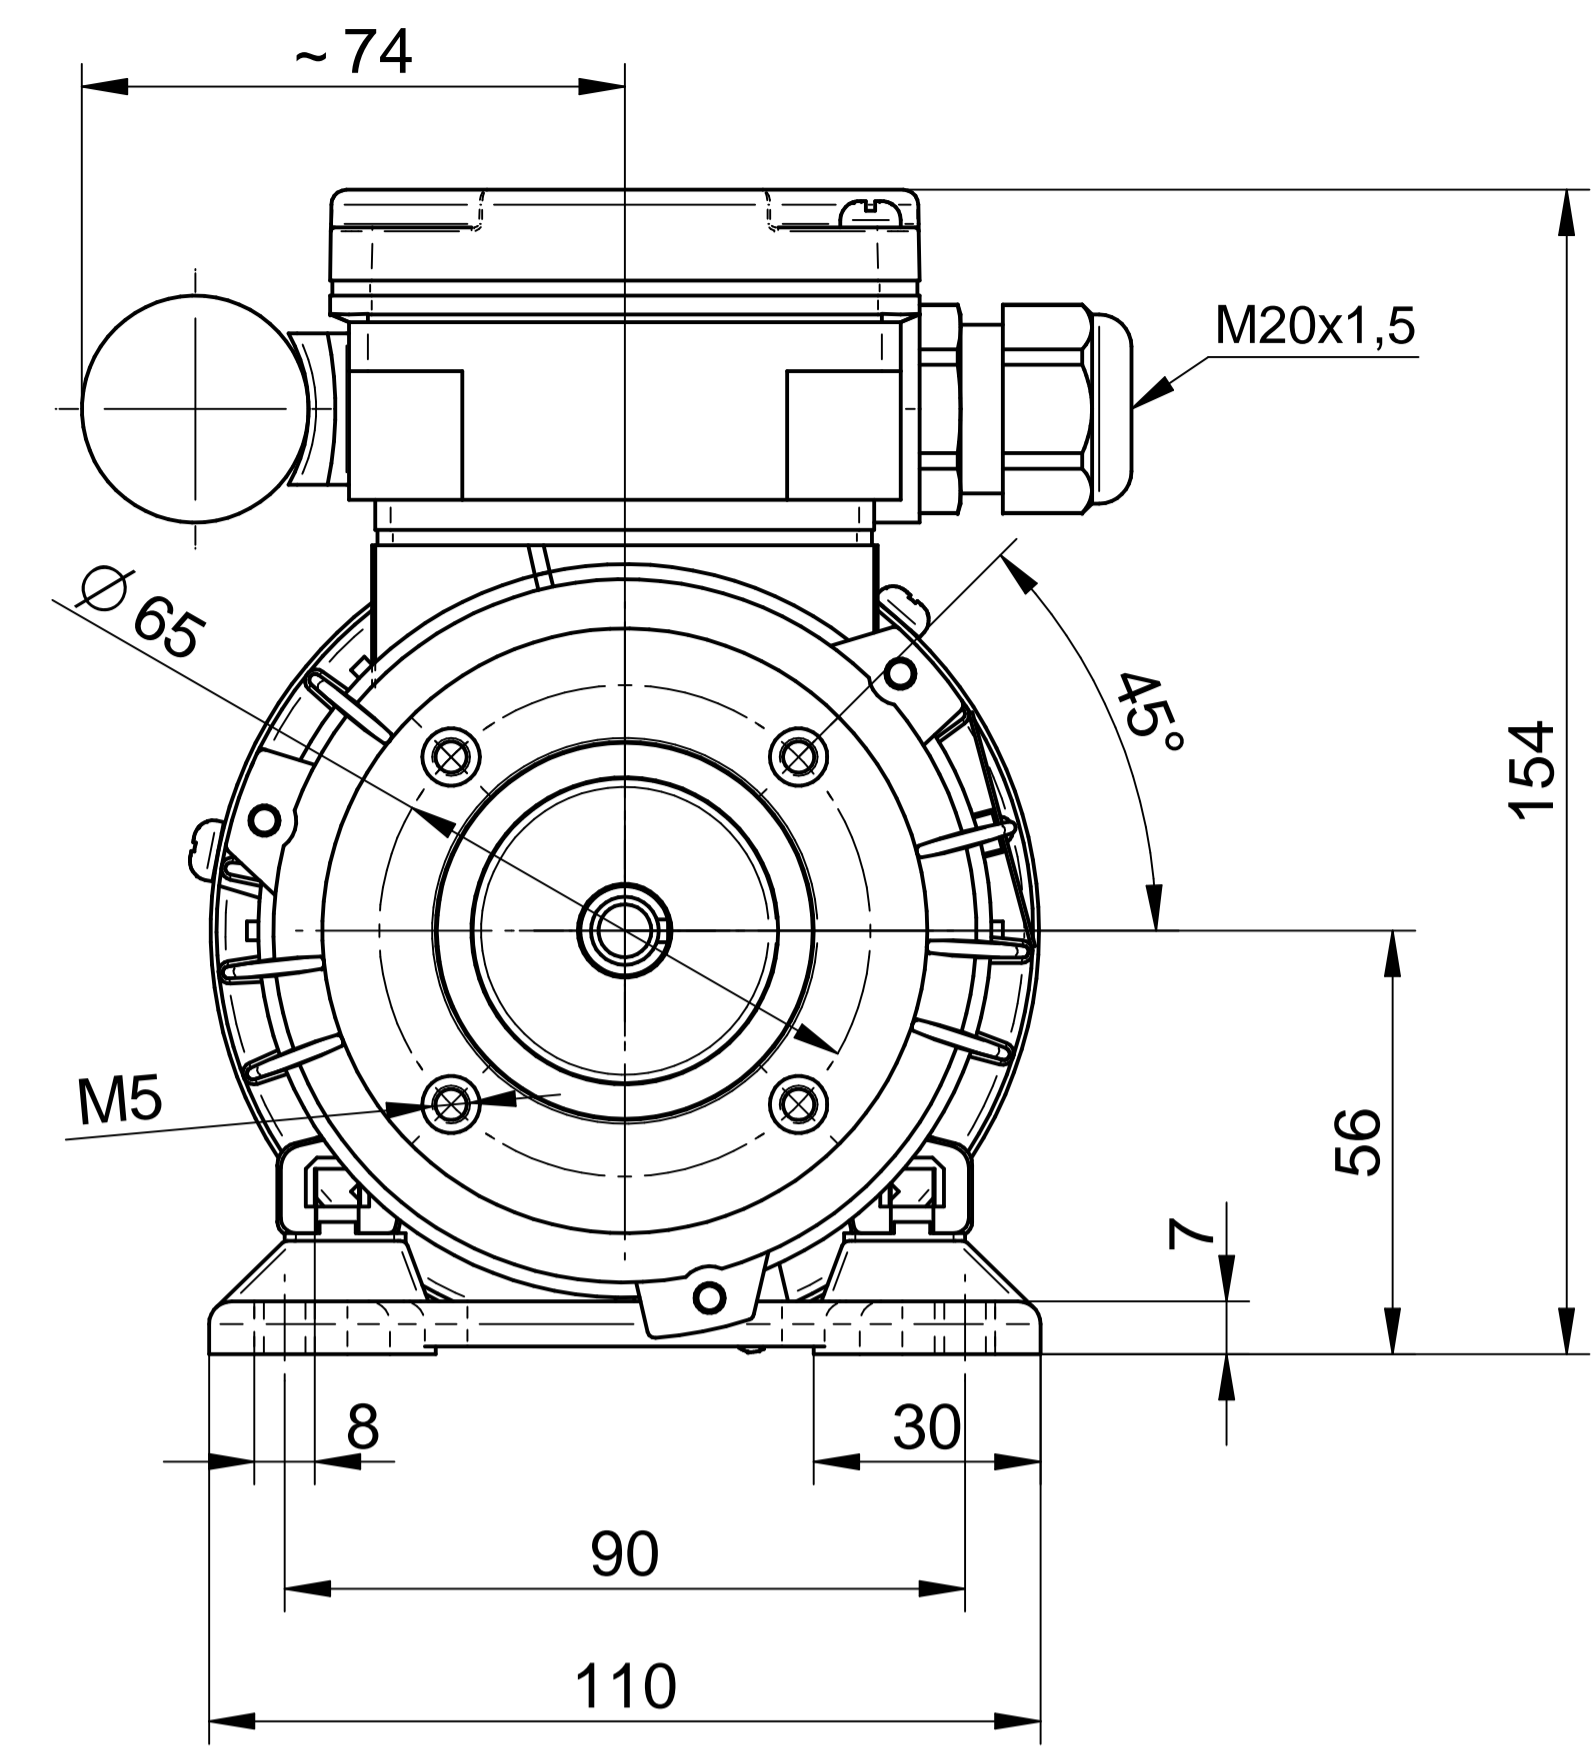

Cantoni®
GROUP

BESEL S.A.
FABRYKA SILNIKÓW ELEKTRYCZNYCH

Motor type

SE(M)h56-2A

Scale

1:1

Cantoni®
GROUP

BESEL S.A.
FABRYKA SILNIKÓW ELEKTRYCZNYCH

Motor type

SE(M)Lh56-2A2

Scale

1:1

Cantoni®
GROUP

BESEL S.A.
FABRYKA SILNIKÓW ELEKTRYCZNYCH

Motor type

SE(M)Kh56-2A2

Scale

1:1

Cantoni®
GROUP

BESEL S.A.
FABRYKA SILNIKÓW ELEKTRYCZNYCH

Motor type

SE(M)Kh56-2A1

Scale

1:1