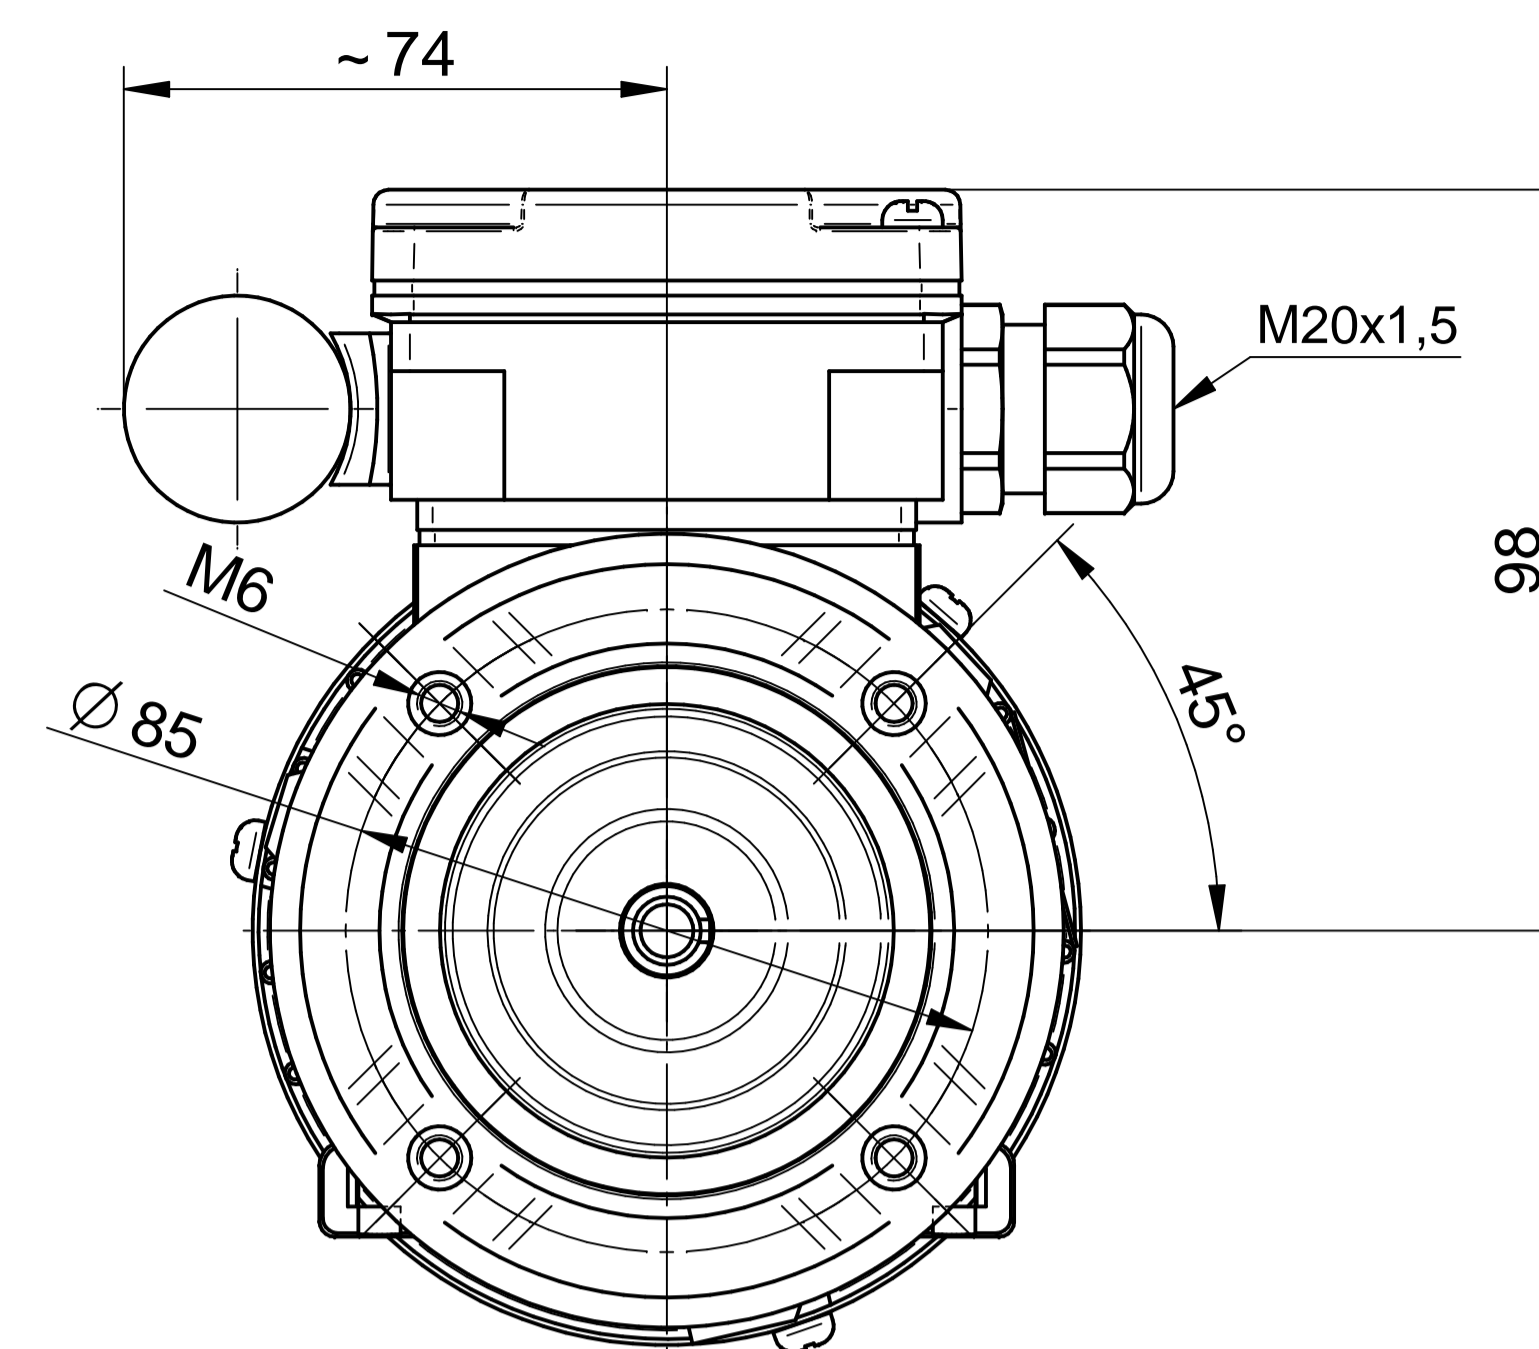

Scale

1:1

Cantoni®
GROUP

BESEL S.A.
FABRYKA SILNIKÓW ELEKTRYCZNYCH

Motor type

SE(M)Kh56-2A1

Scale

1:1