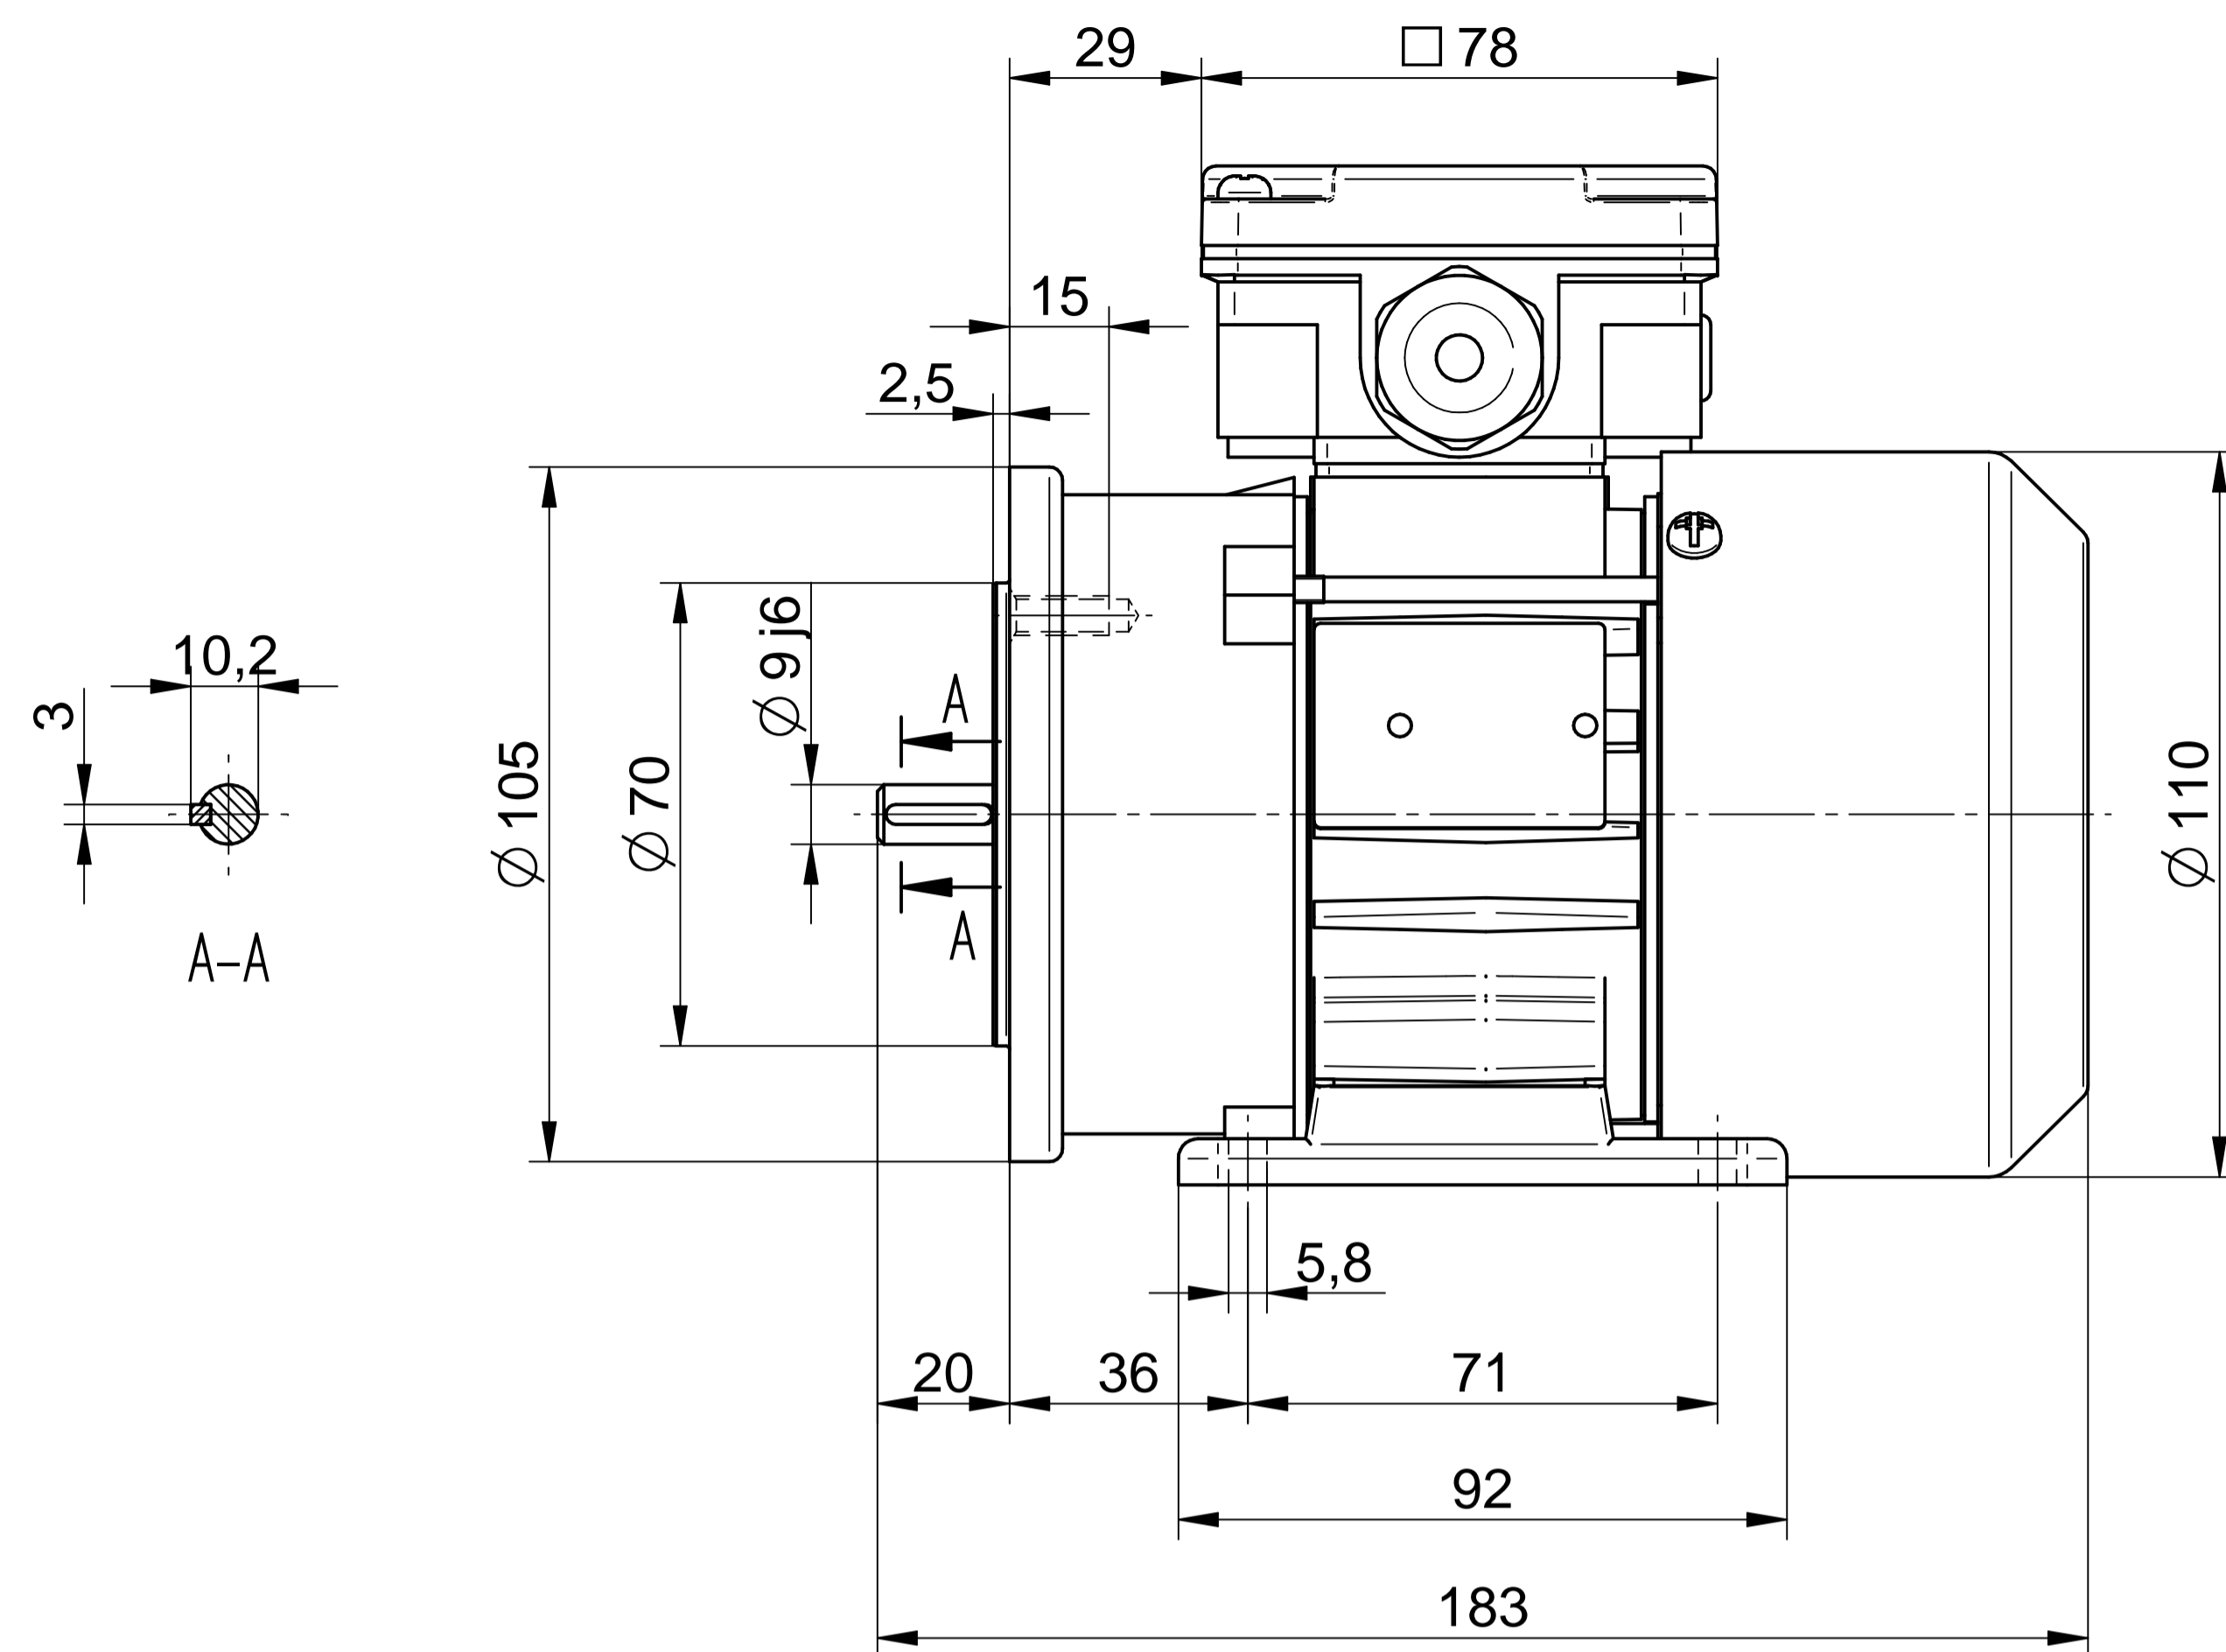

Cantoni®
GROUP

BESEL S.A.
FABRYKA SILNIKÓW ELEKTRYCZNYCH

Motor type

SE(M)h56-2A

Scale

1:1

Cantoni®
GROUP

BESEL S.A.
FABRYKA SILNIKÓW ELEKTRYCZNYCH

Motor type

SE(M)Lh56-2A2

Scale

1:1

Cantoni®
GROUP

BESEL S.A.
FABRYKA SILNIKÓW ELEKTRYCZNYCH

Motor type

SE(M)Kh56-2A2

Scale

1:1

Cantoni®
GROUP

BESEL S.A.
FABRYKA SILNIKÓW ELEKTRYCZNYCH

Motor type

SE(M)Kh56-2A1

Scale

1:1