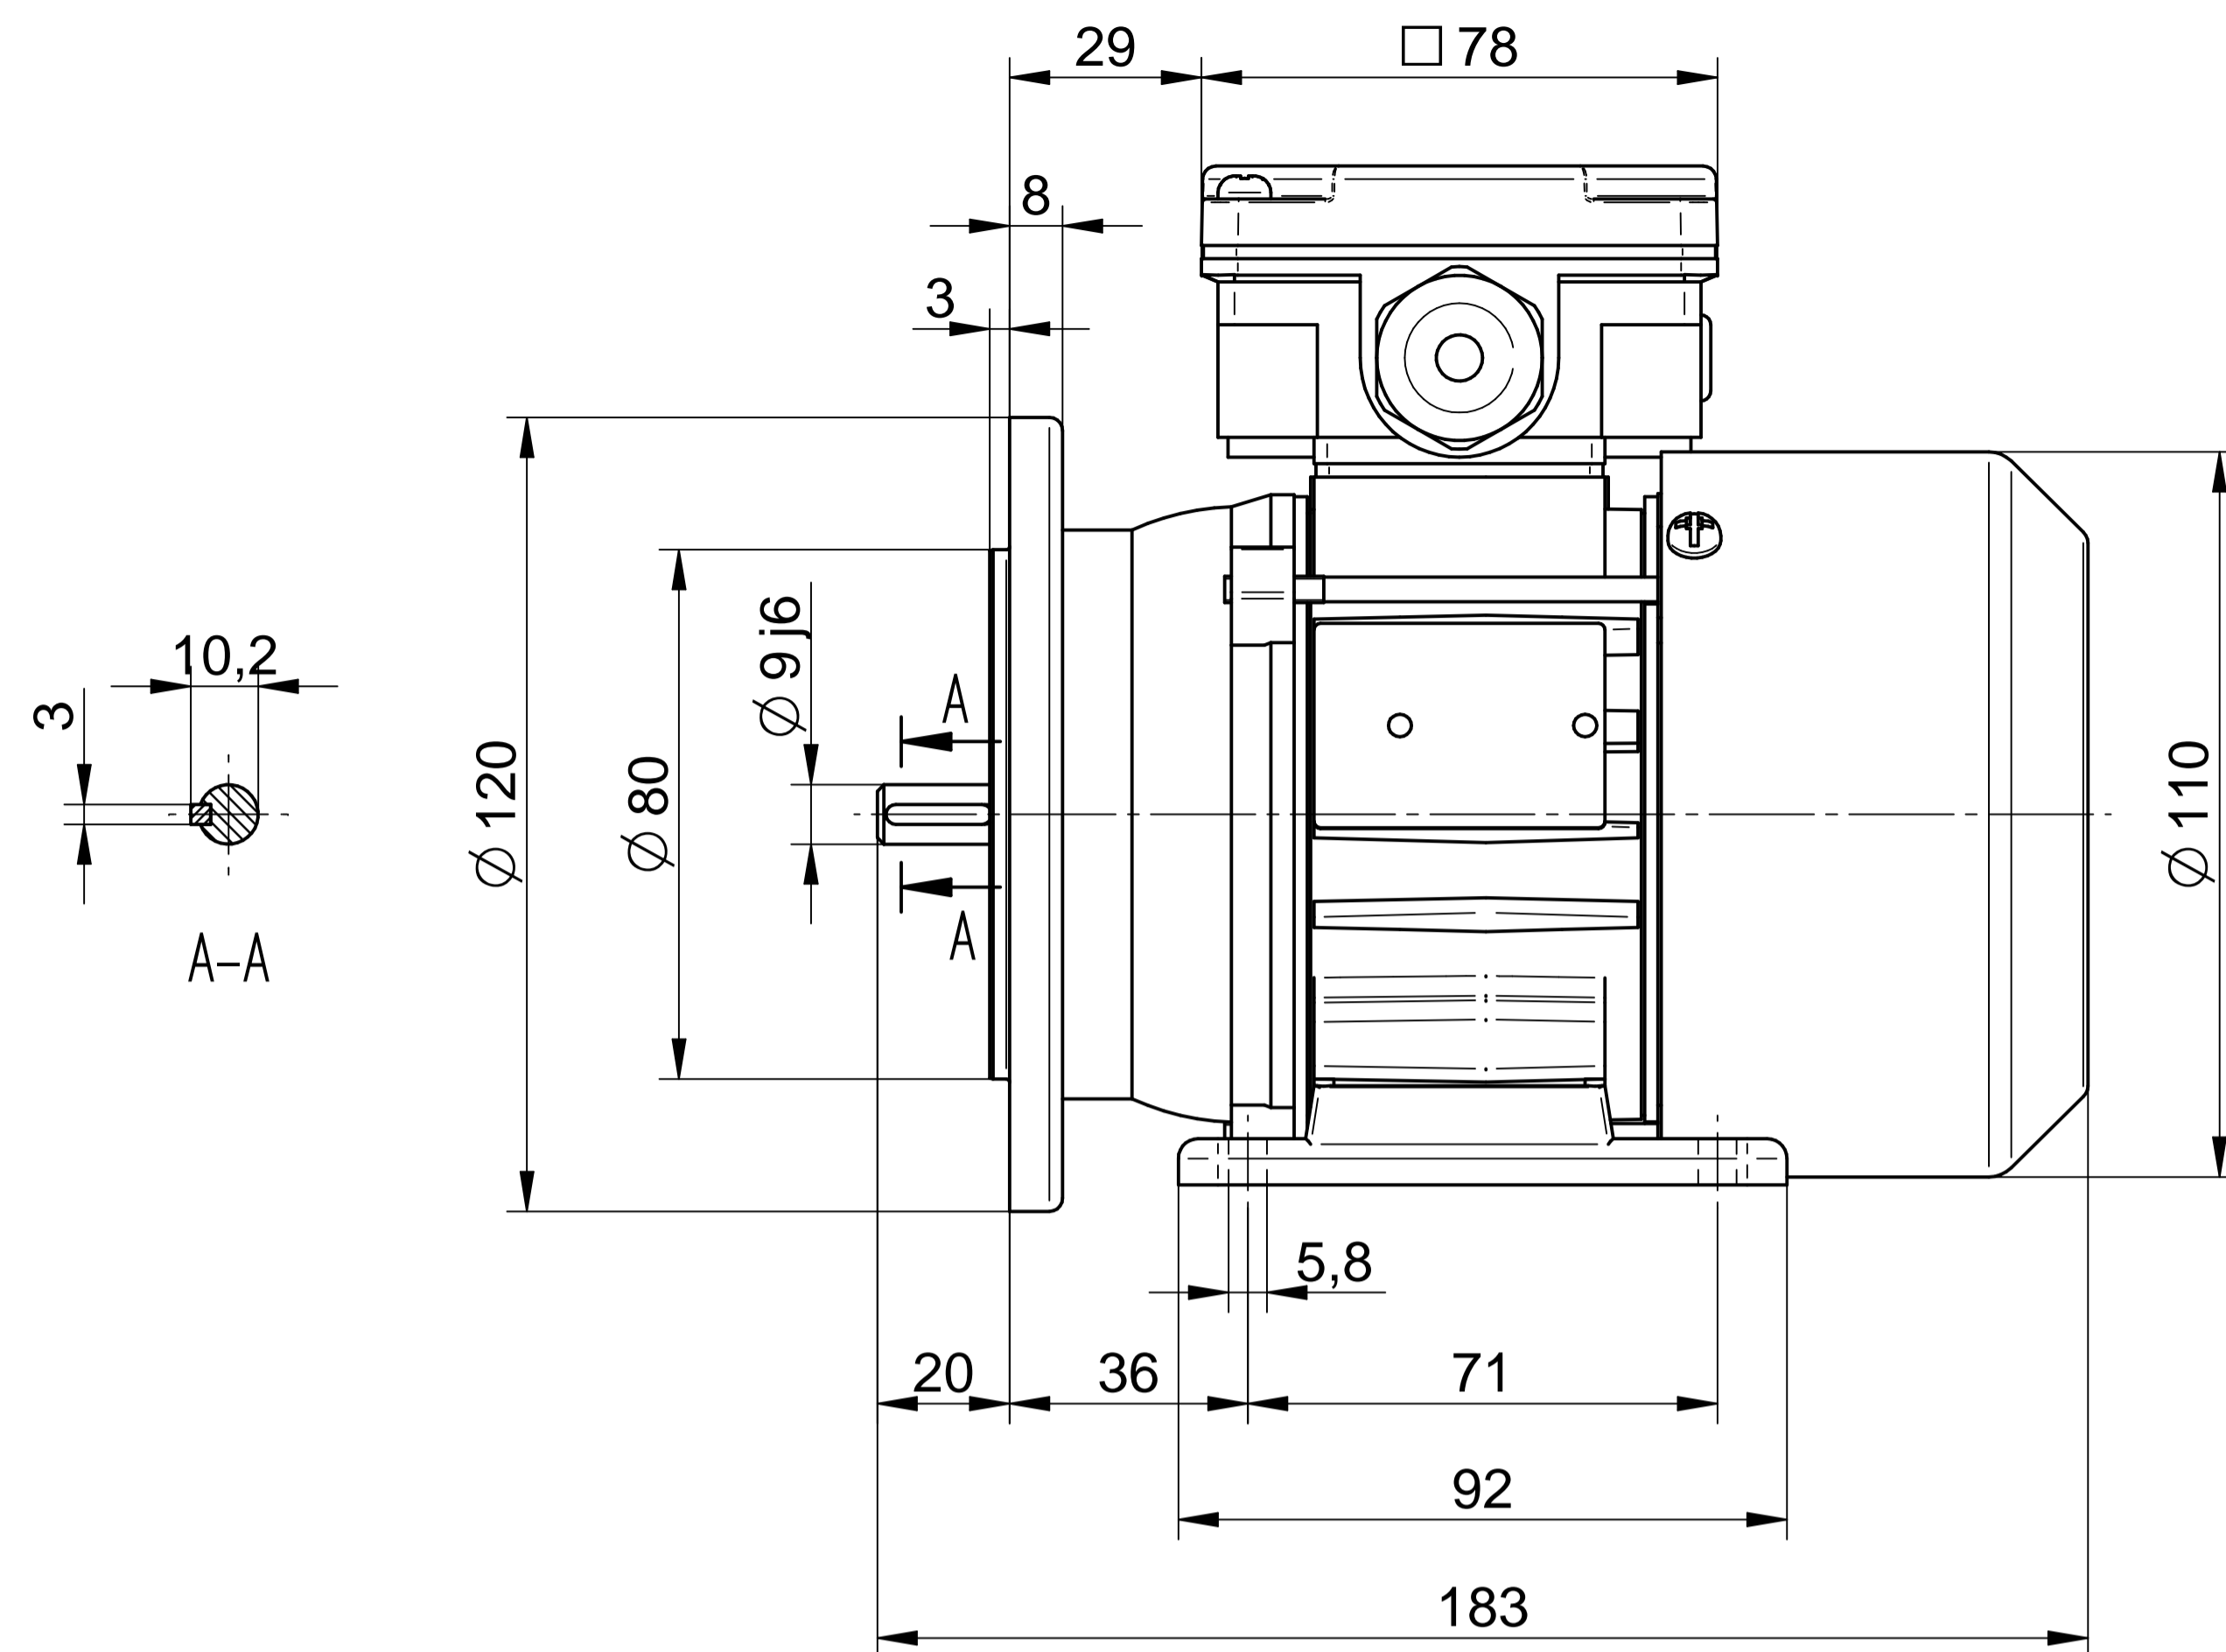

Scale

1:1

Cantoni®
GROUP

BESEL S.A.
FABRYKA SILNIKÓW ELEKTRYCZNYCH

Motor type

SE(M)Kh56-2A1

Scale

1:1