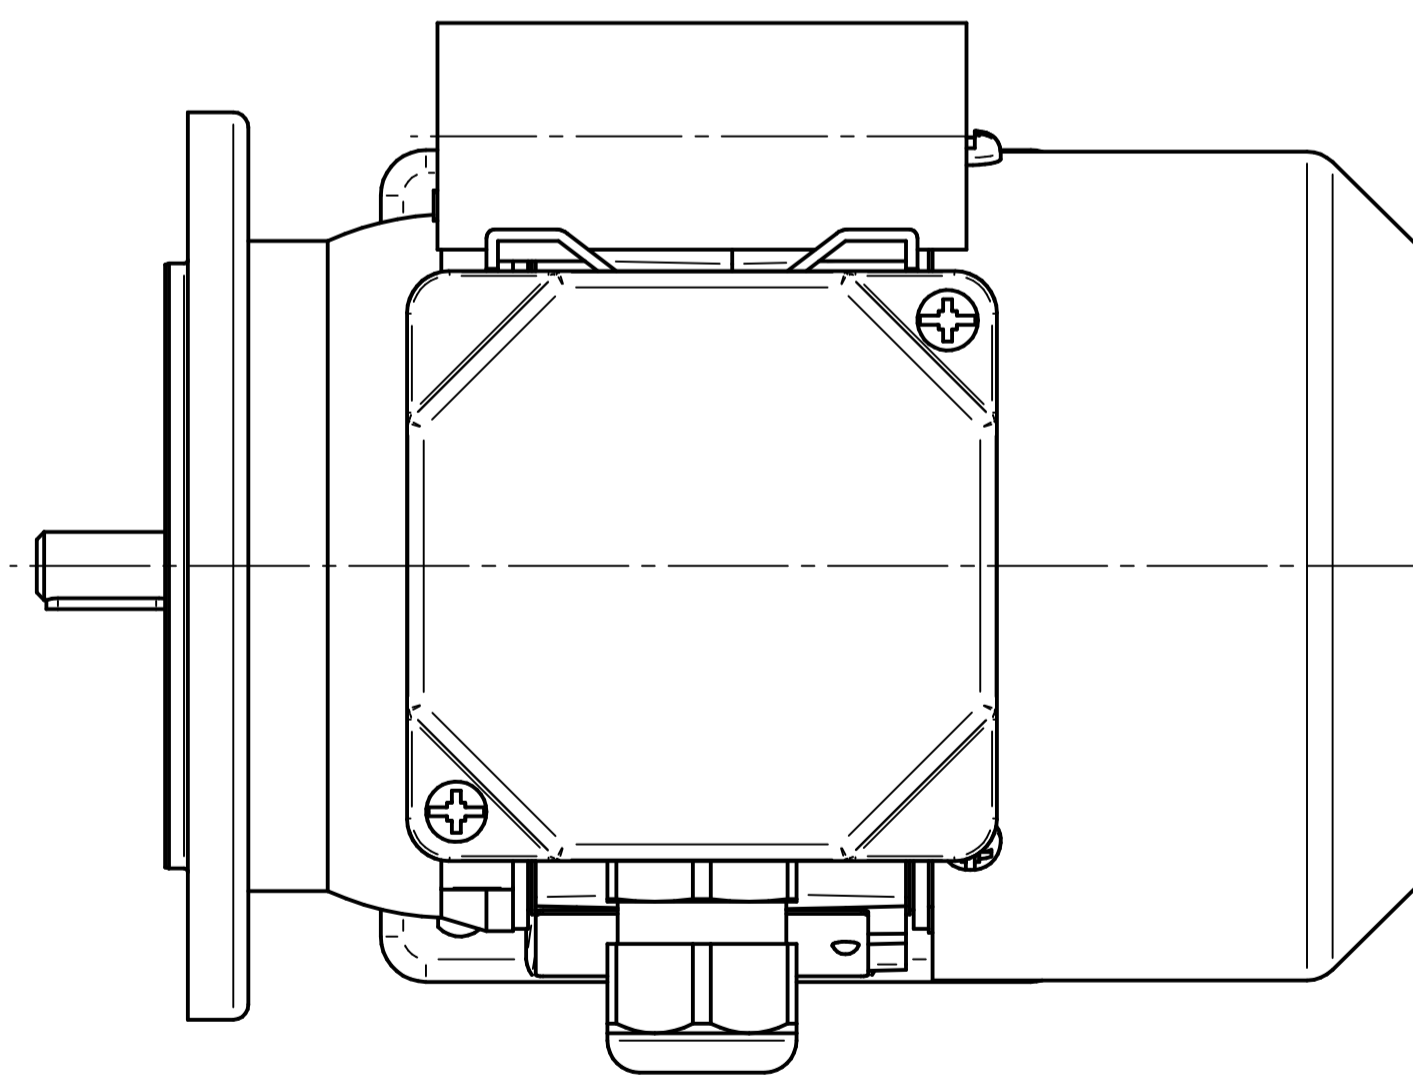

Scale

1:1

Cantoni®
GROUP

BESEL S.A.
FABRYKA SILNIKÓW ELEKTRYCZNYCH

Motor type

SE(M)Kh56-2A1

Scale

1:1