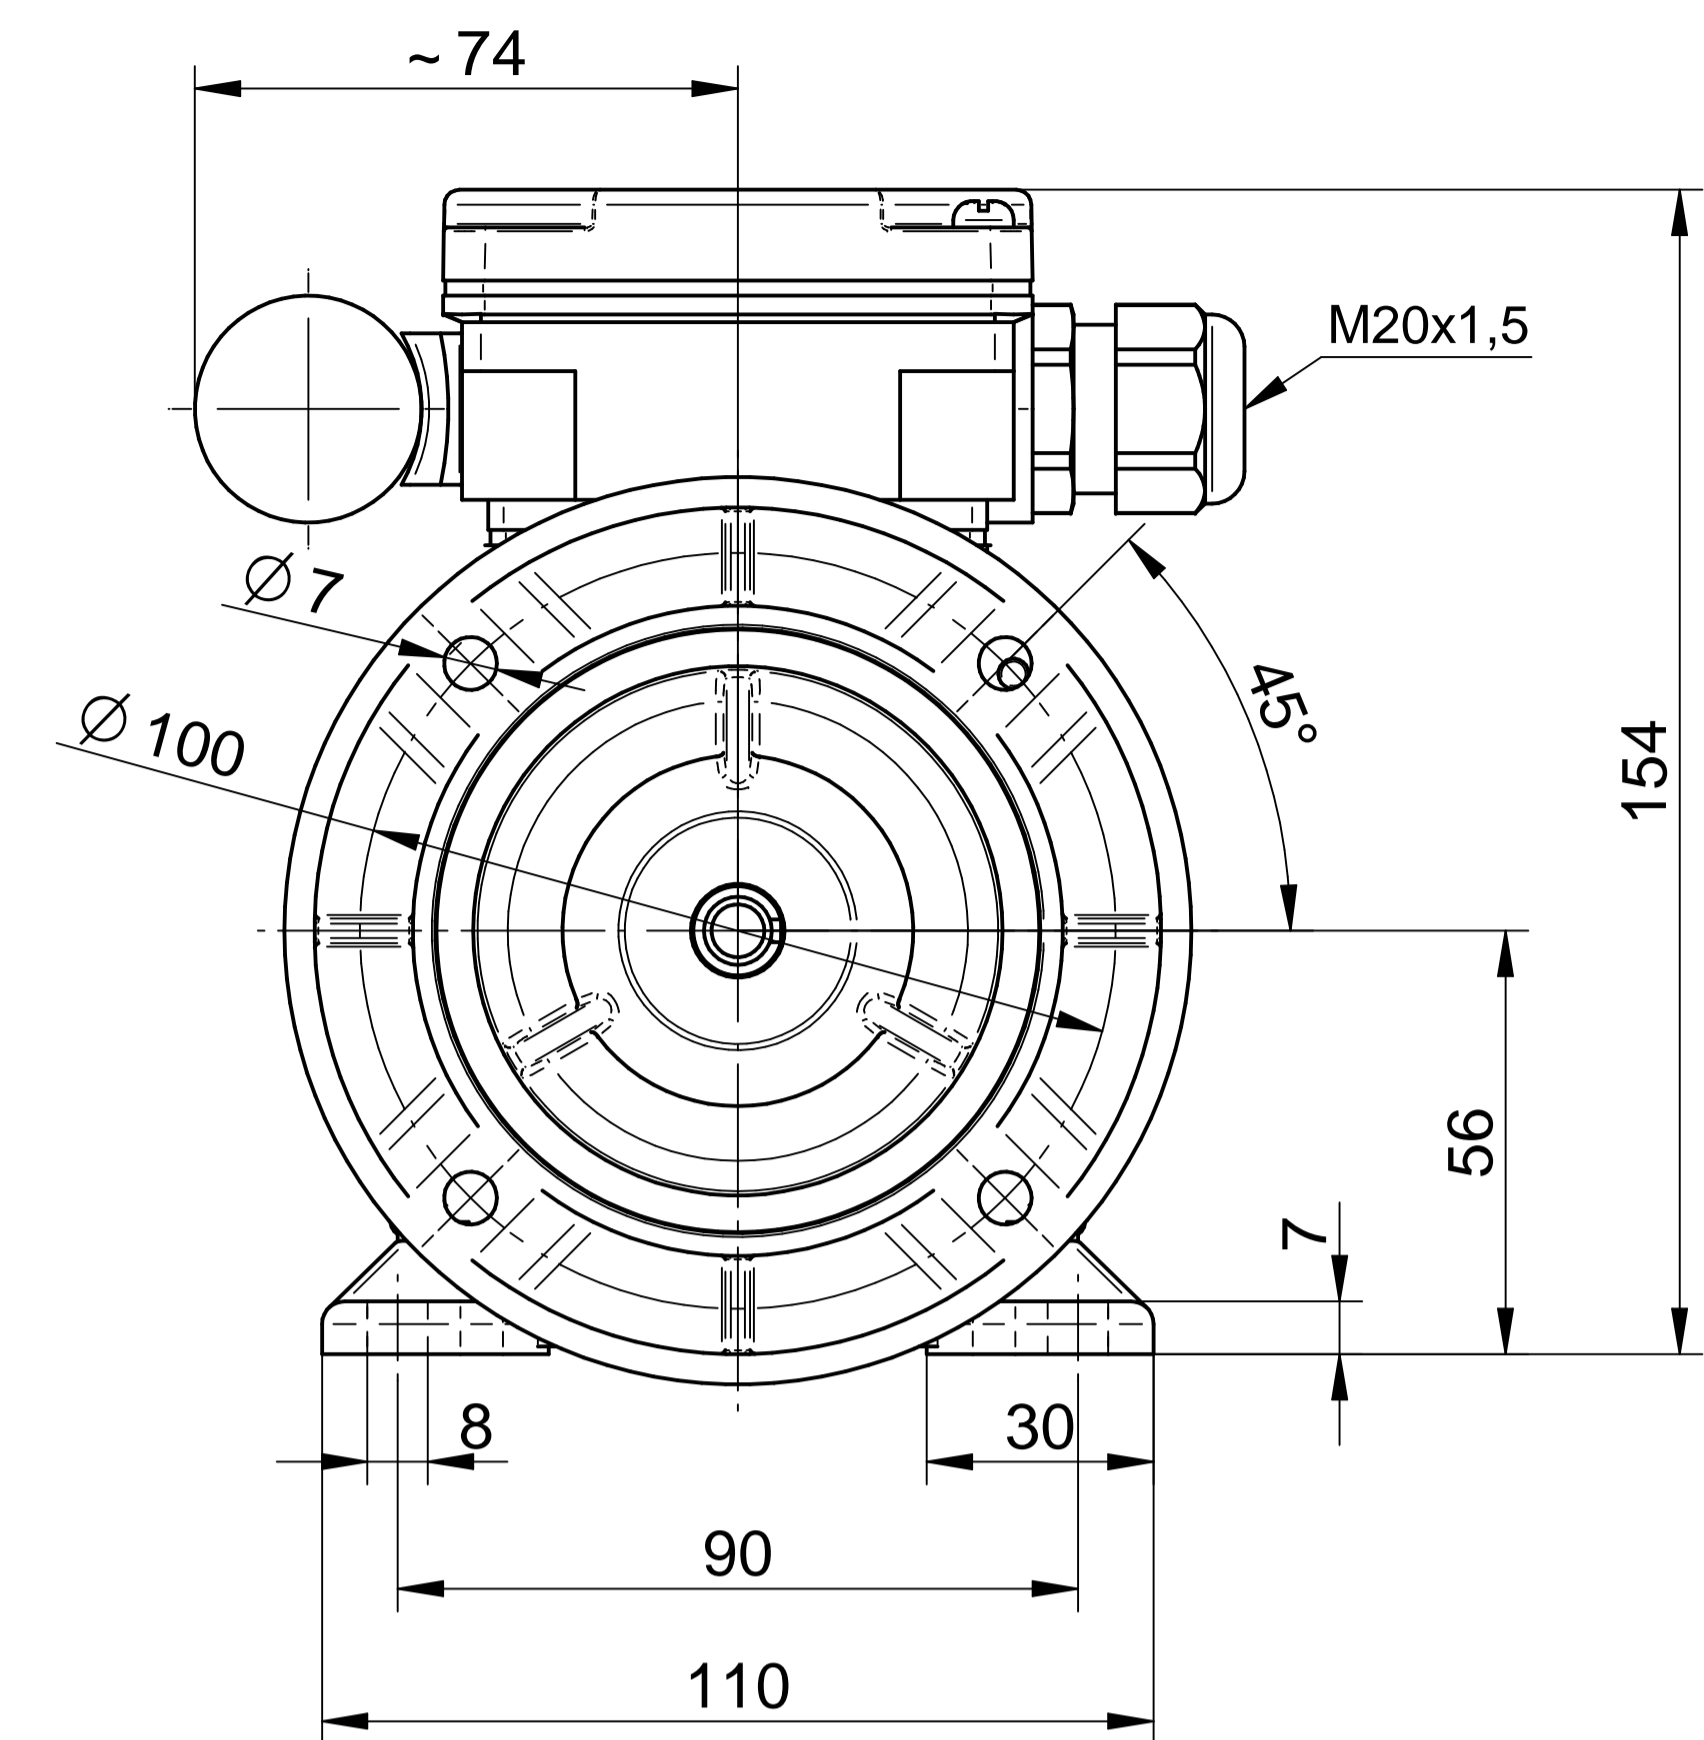

Scale

1:1

Cantoni®
GROUP

BESEL S.A.
FABRYKA SILNIKÓW ELEKTRYCZNYCH

Motor type

SE(M)Kh56-2A1

Scale

1:1