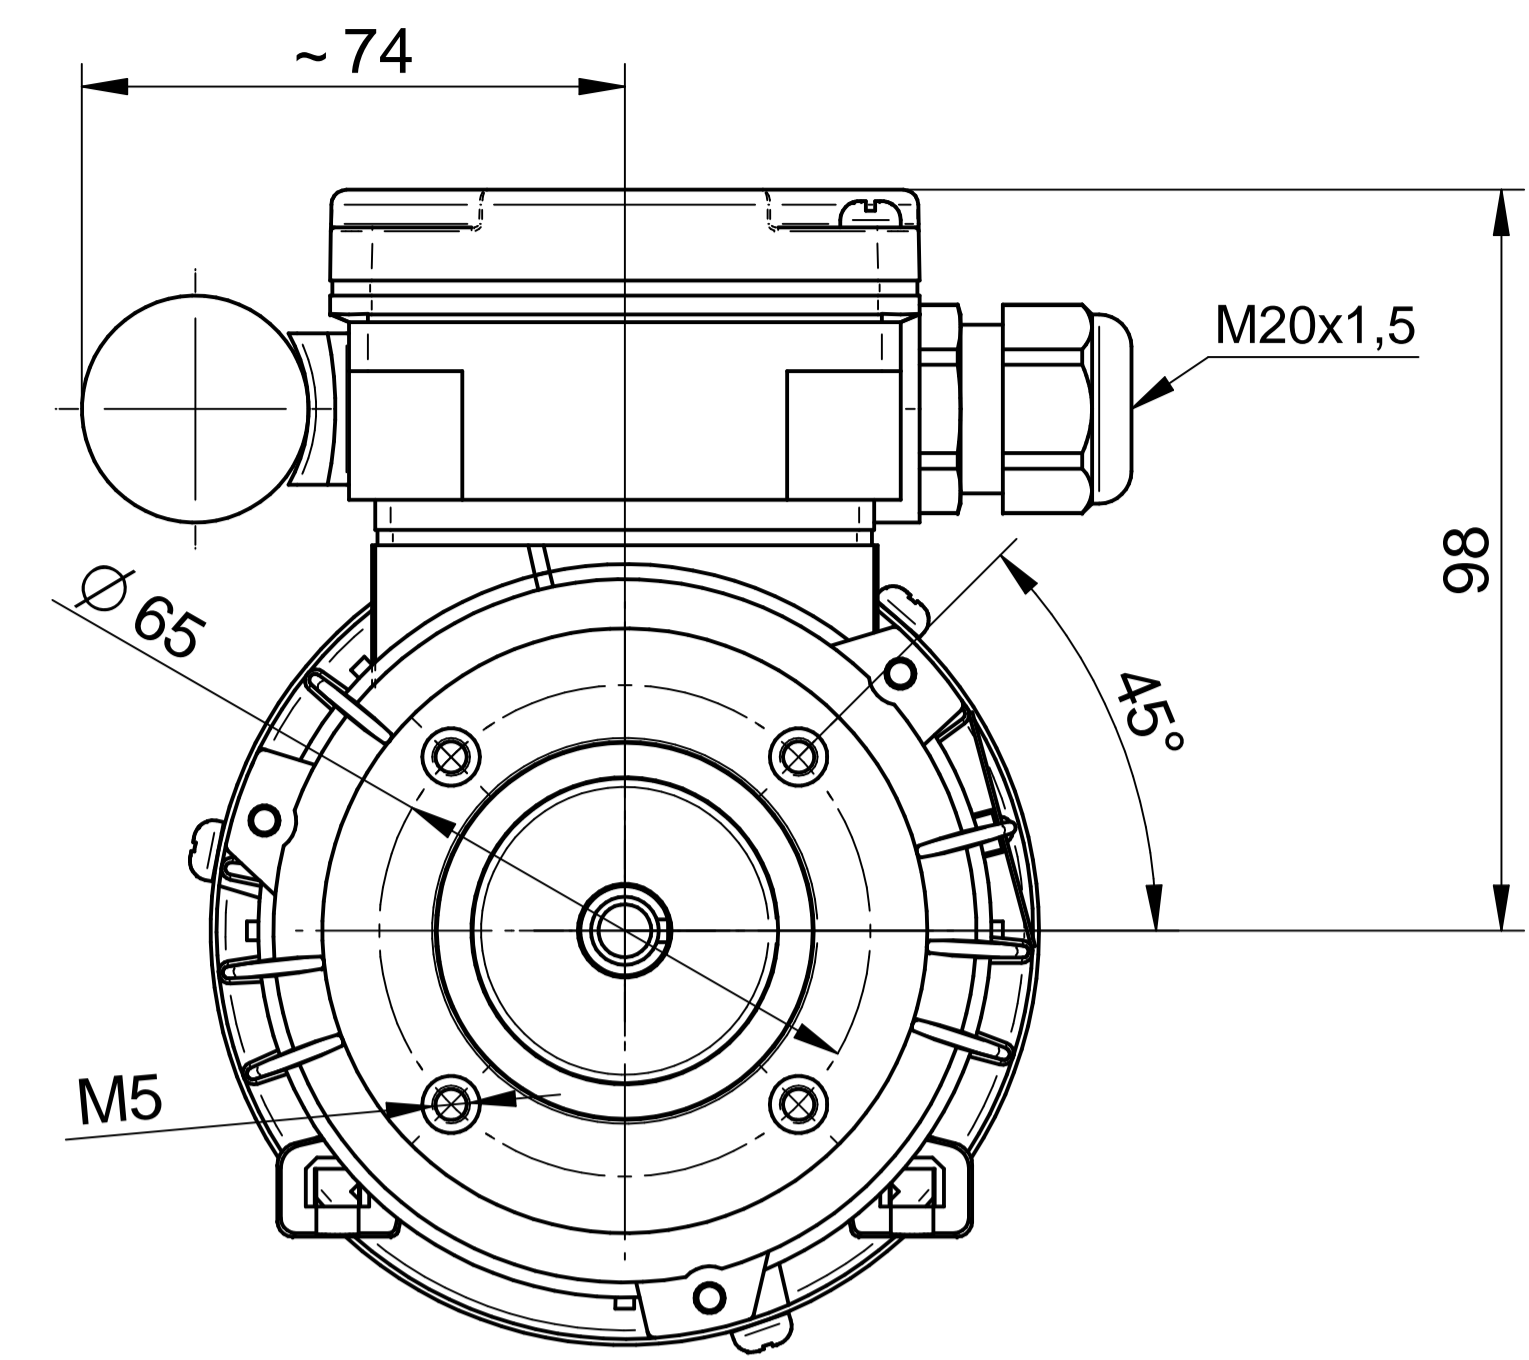

Cantoni®
GROUP

BESEL S.A.
FABRYKA SILNIKÓW ELEKTRYCZNYCH

Motor type

SE(M)Kh56-2A2

Scale

1:1