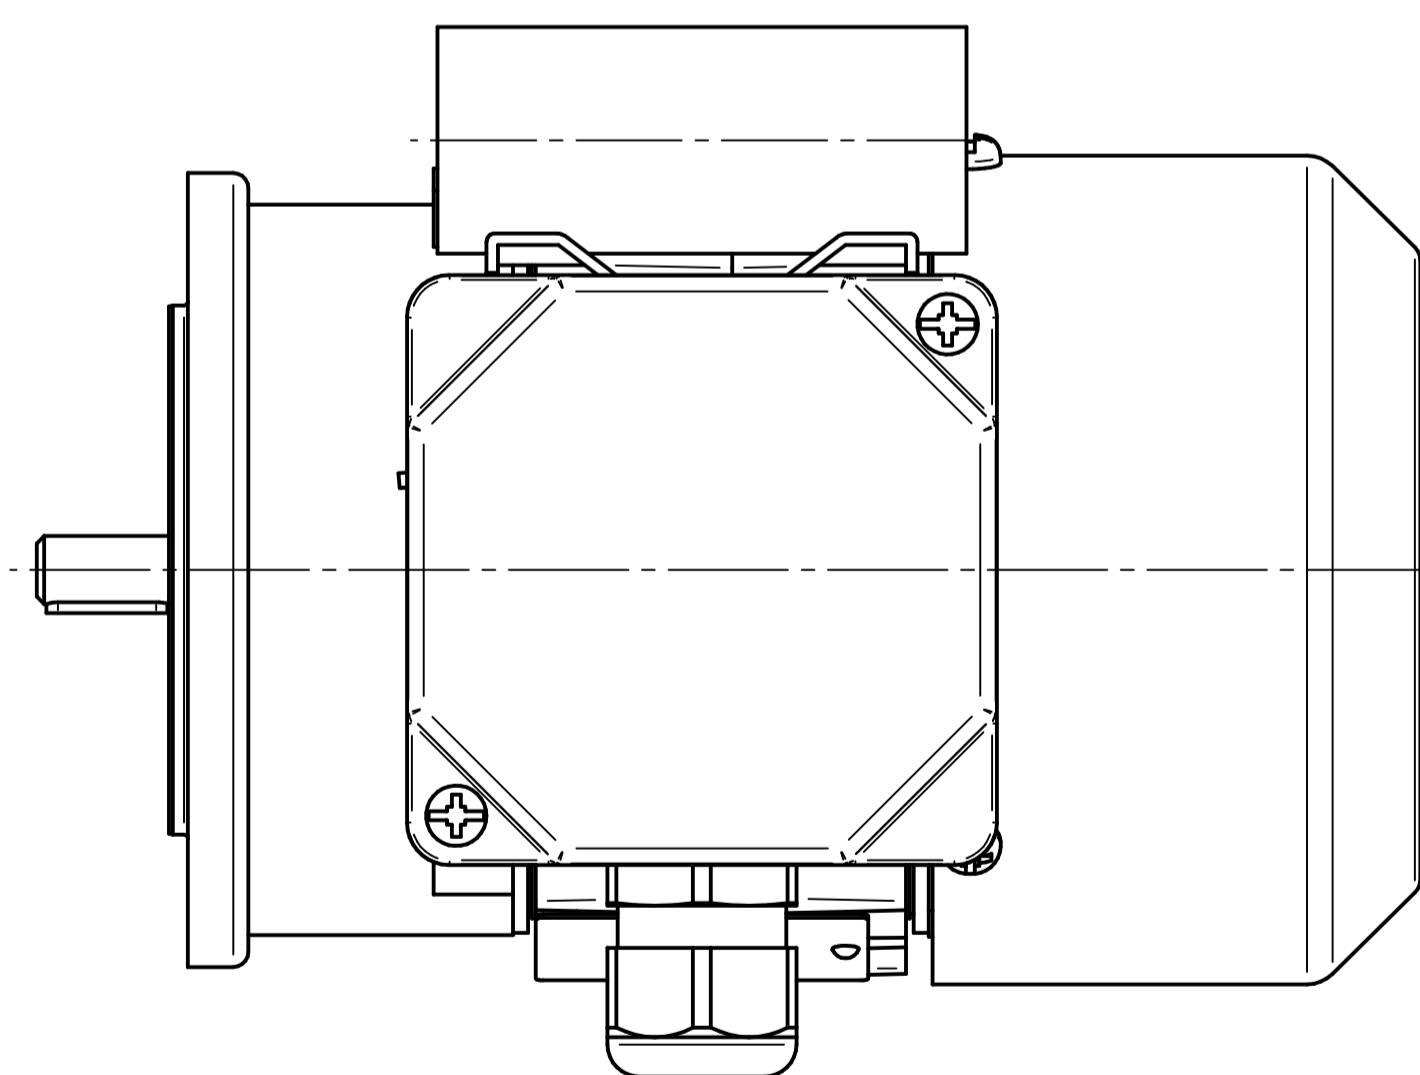

Scale

1:1

Cantoni®
GROUP

BESEL S.A.
FABRYKA SILNIKÓW ELEKTRYCZNYCH

Motor type

SE(M)Kh56-2A1

Scale

1:1