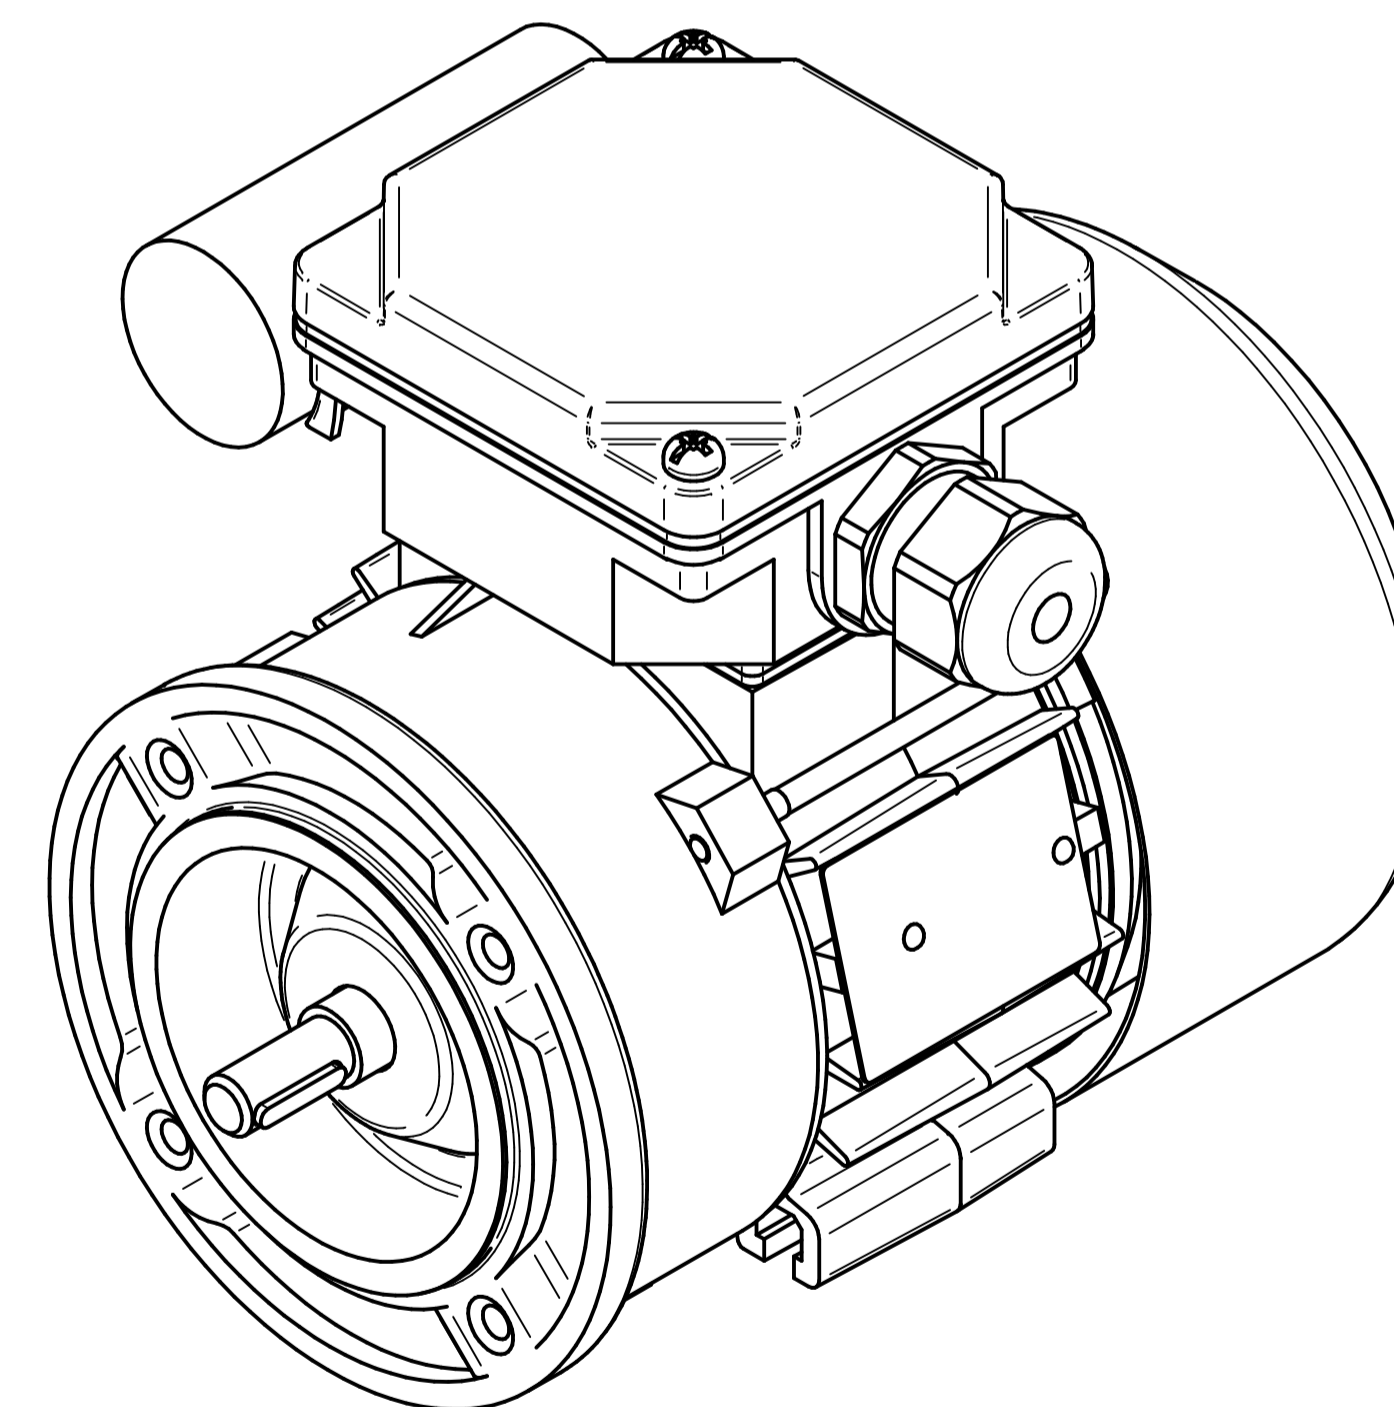

Scale

1:1

Cantoni®
GROUP

BESEL S.A.
FABRYKA SILNIKÓW ELEKTRYCZNYCH

Motor type

SE(M)Kh56-2A1

Scale

1:1