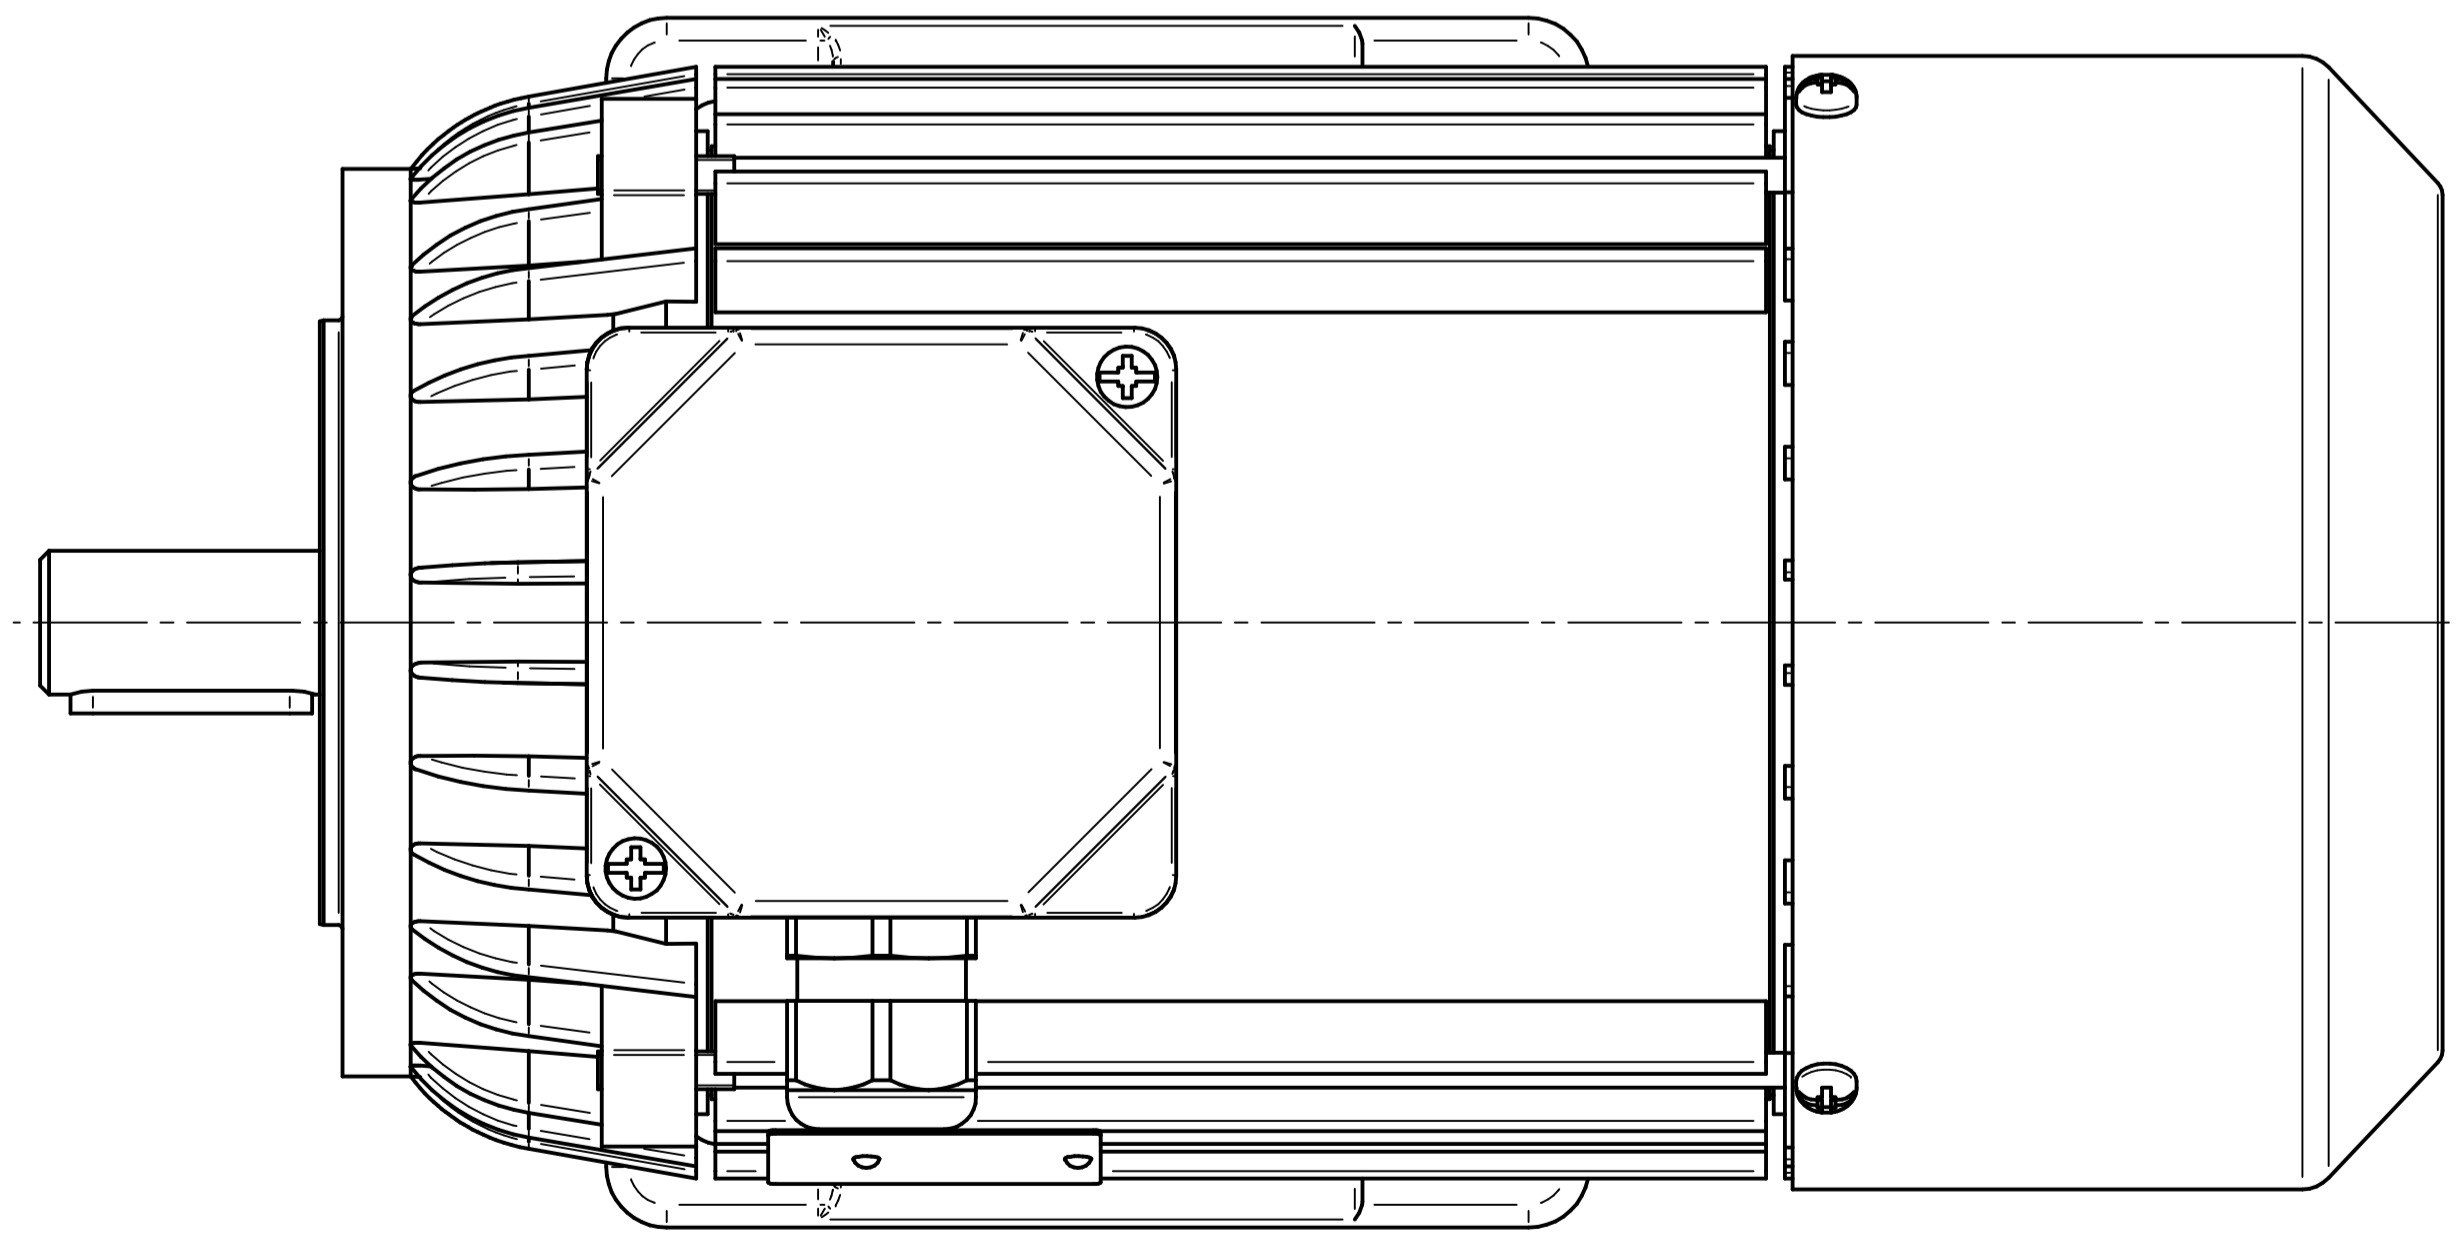

1:2

Cantoni®
GROUP

BESEL S.A.
FABRYKA SILNIKÓW ELEKTRYCZNYCH

Motor type

2SIE80x-6C

Scale

1:1

Cantoni®
GROUP

Scale

1:1