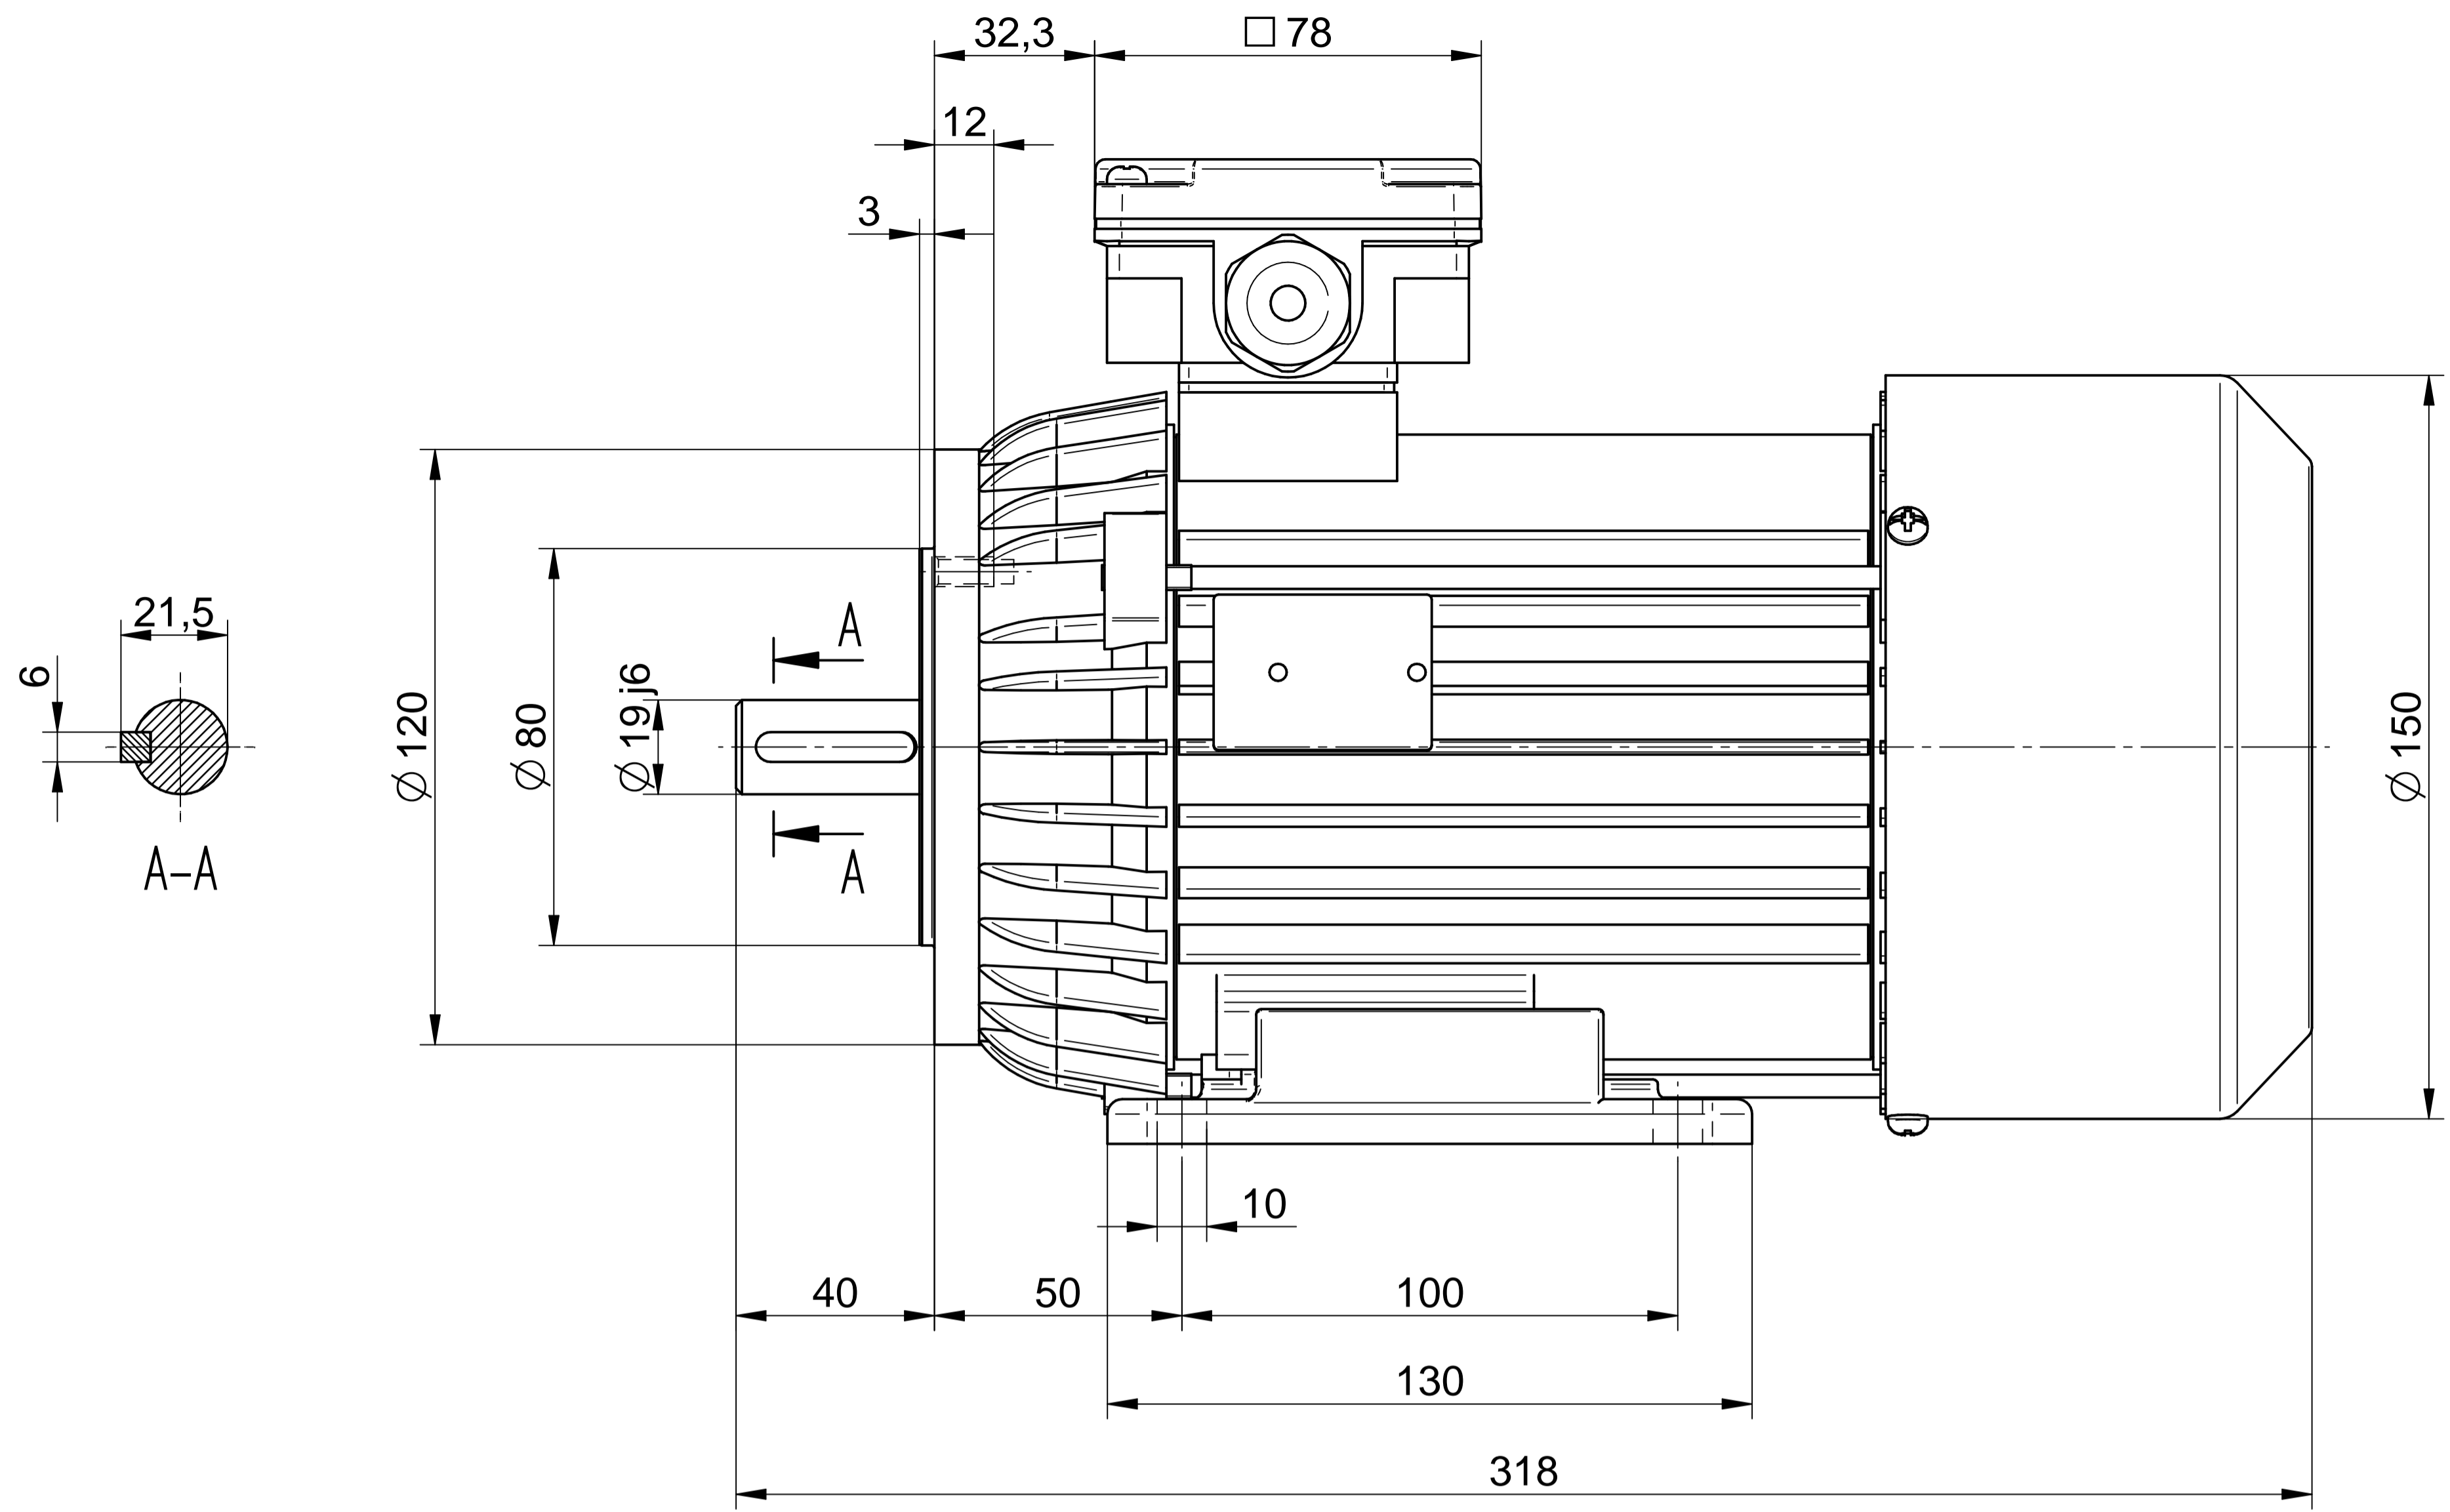

1:2

Cantoni®
GROUP

BESEL S.A.
FABRYKA SILNIKÓW ELEKTRYCZNYCH

Motor type

2SIE80x-6C

Scale

1:1

Cantoni®
GROUP

BESEL S.A.
FABRYKA SILNIKÓW ELEKTRYCZNYCH

Motor type
2SIEL80x-6C2

Scale
1:1

BESEL S.A.
FABRYKA SILNIKÓW ELEKTRYCZNYCH

Motor type
2SIEL80x-6C1

Scale
1:1

1:2

Cantoni®
GROUP

Scale

1:1