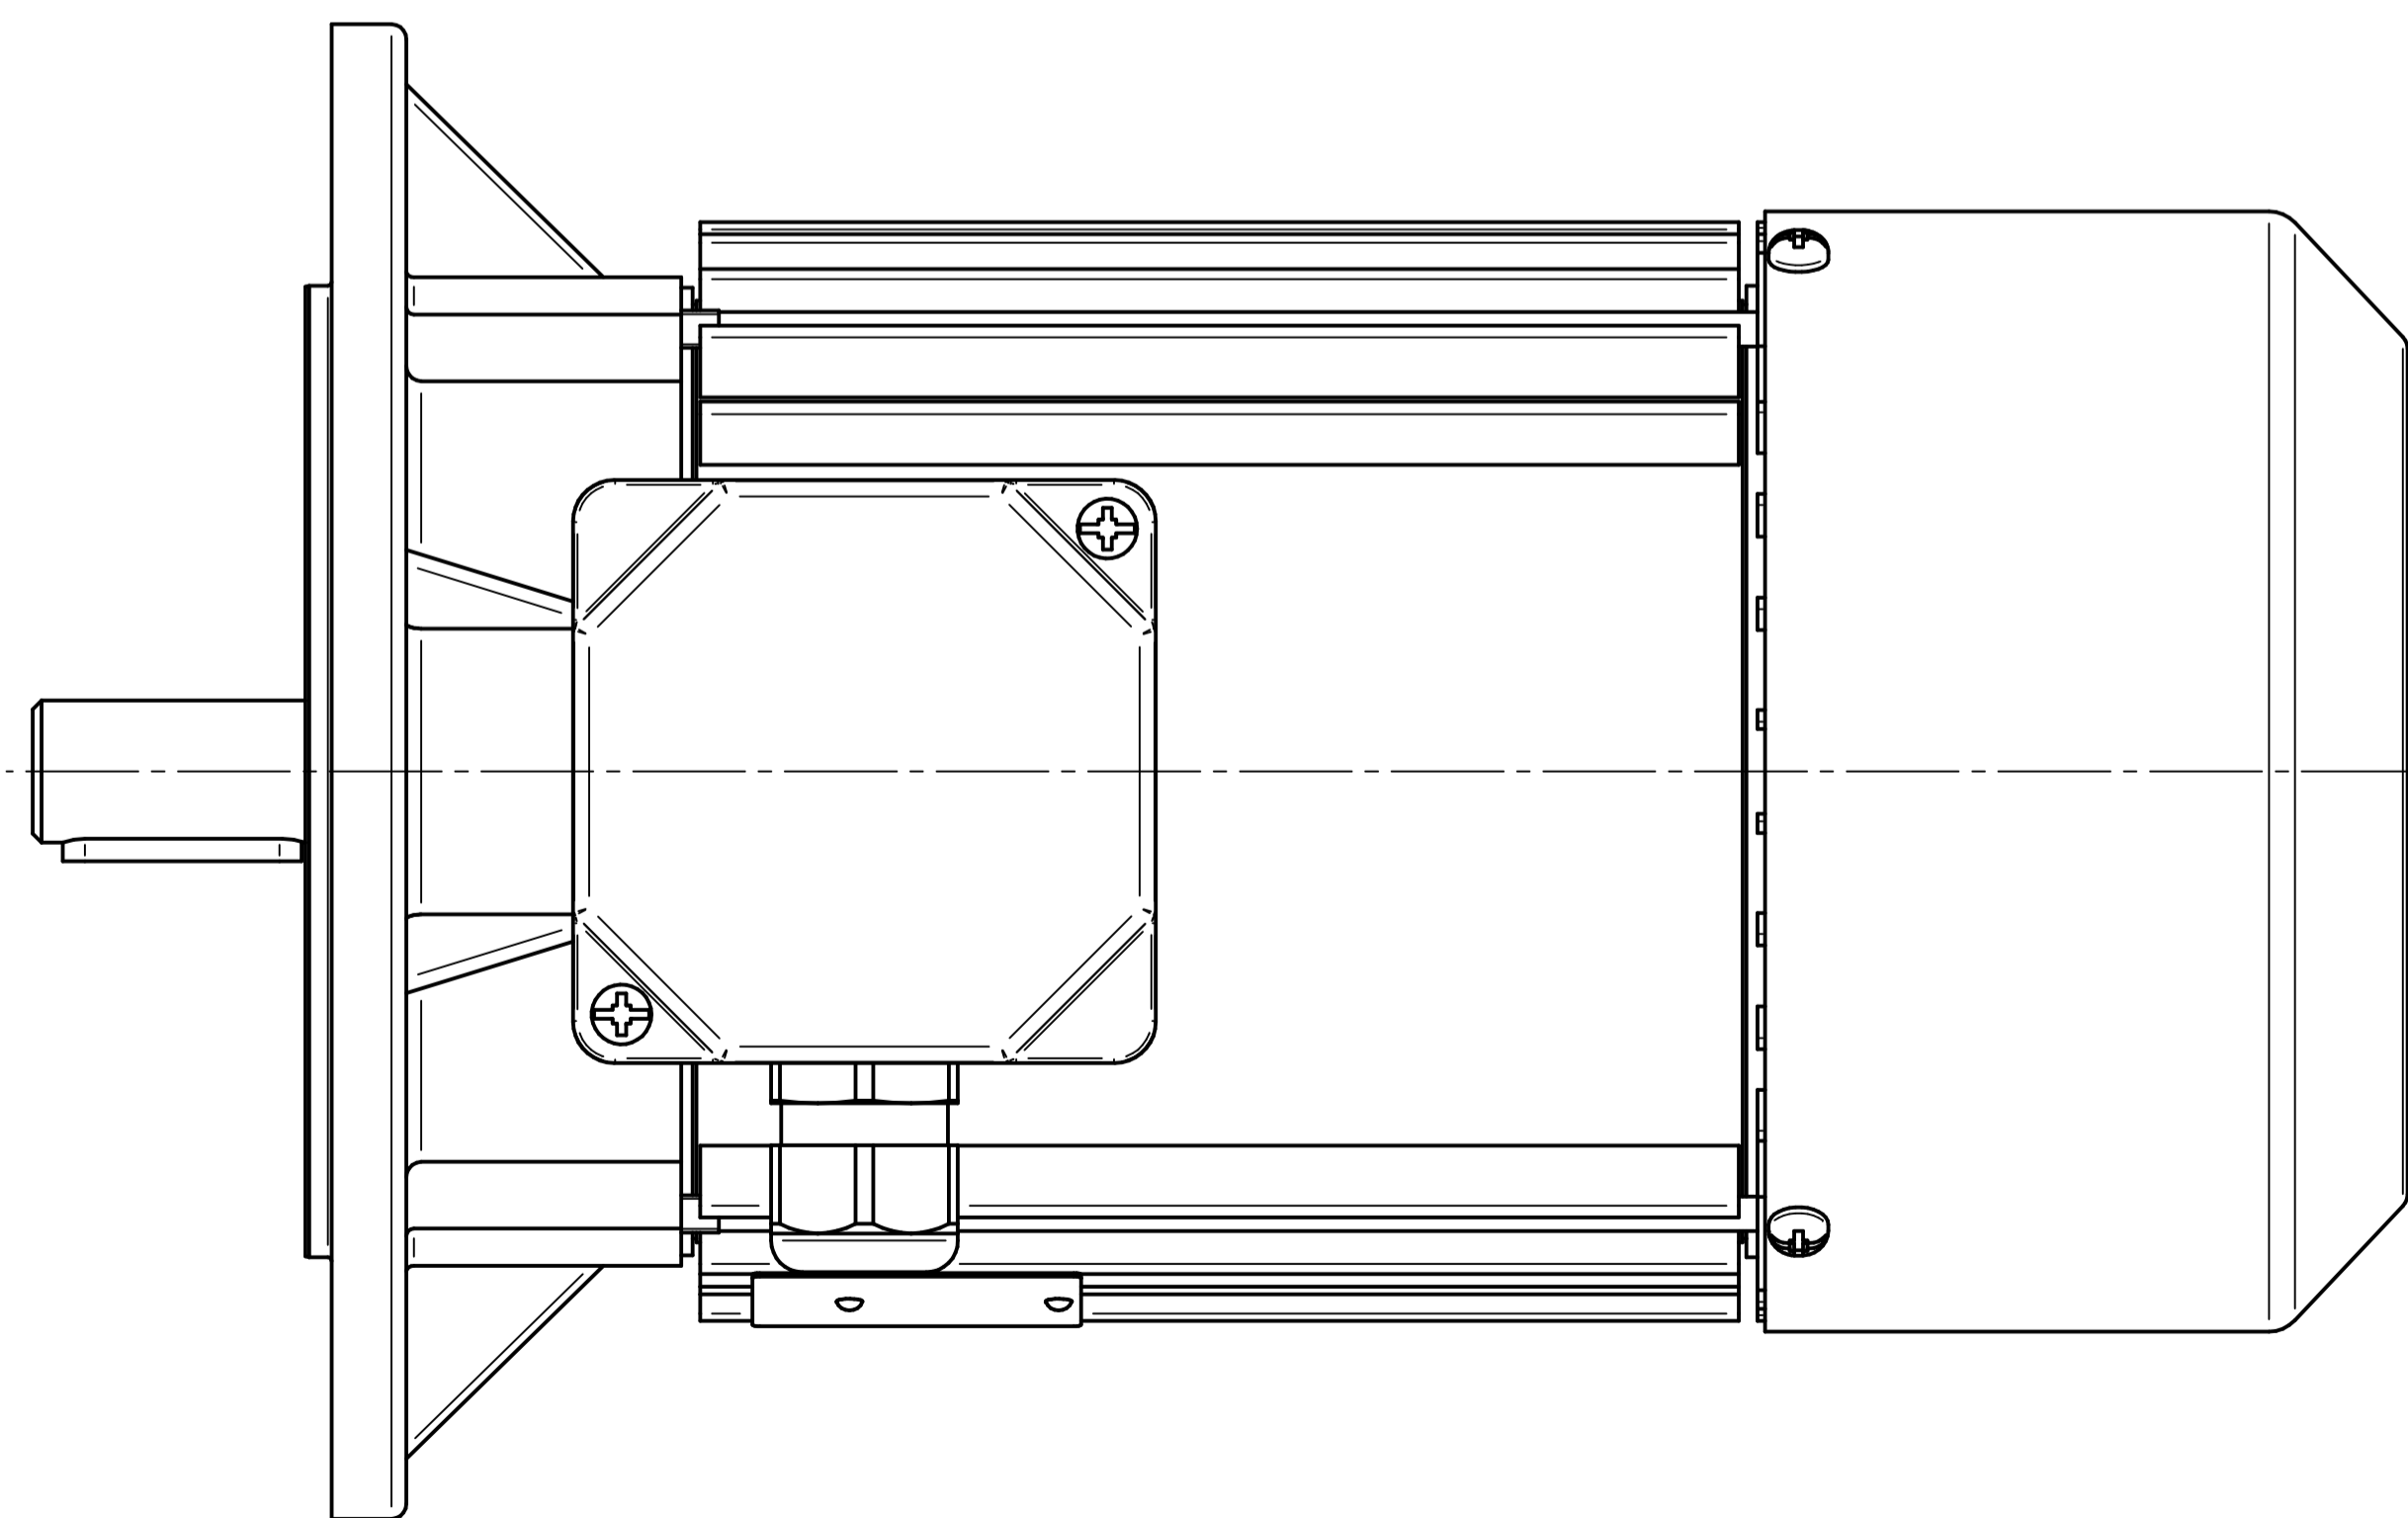

1:2

Cantoni®
GROUP

BESEL S.A.
FABRYKA SILNIKÓW ELEKTRYCZNYCH

Motor type

2SIE80x-6C

Scale

1:1

Cantoni®
GROUP

BESEL S.A.
FABRYKA SILNIKÓW ELEKTRYCZNYCH

Motor type
2SIEL80x-6C2

Scale
1:1

BESEL S.A.
FABRYKA SILNIKÓW ELEKTRYCZNYCH

Motor type
2SIEL80x-6C1

Scale
1:1

1:2

Cantoni®
GROUP

Scale

1:1