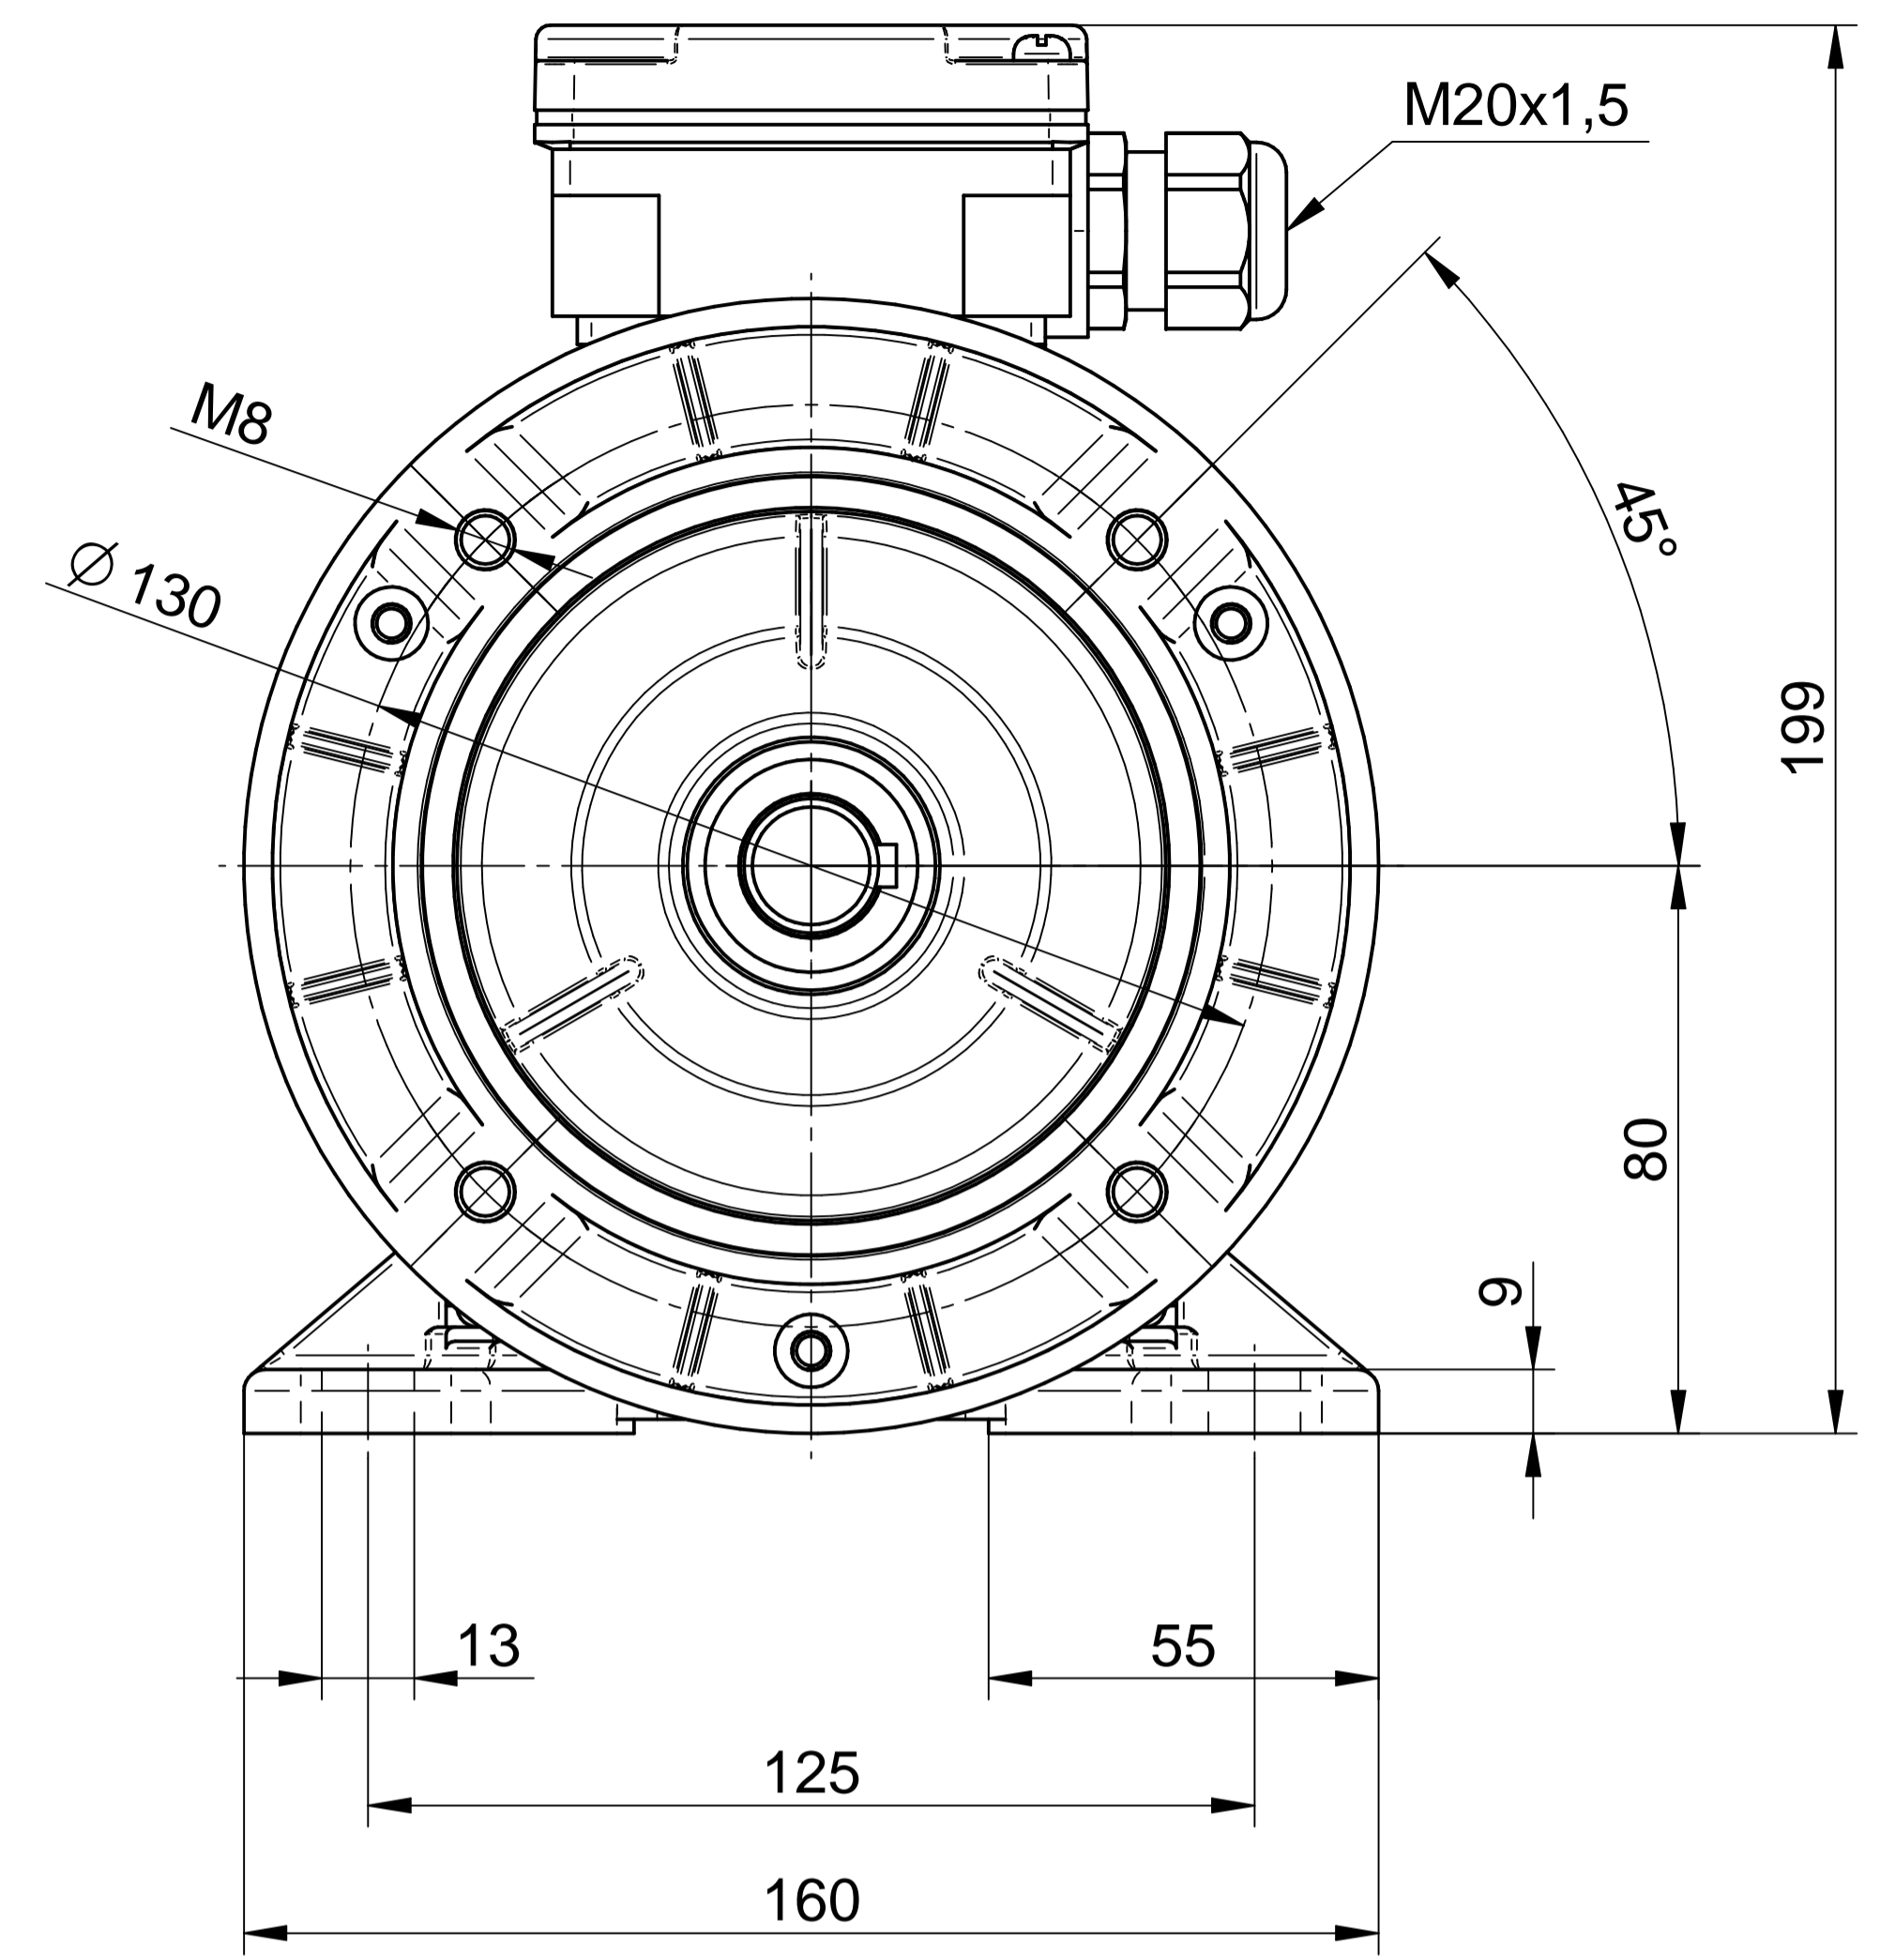

BESEL S.A.
FABRYKA SILNIKÓW ELEKTRYCZNYCH

Motor type
2SIEL80x-6C1

Scale
1:1