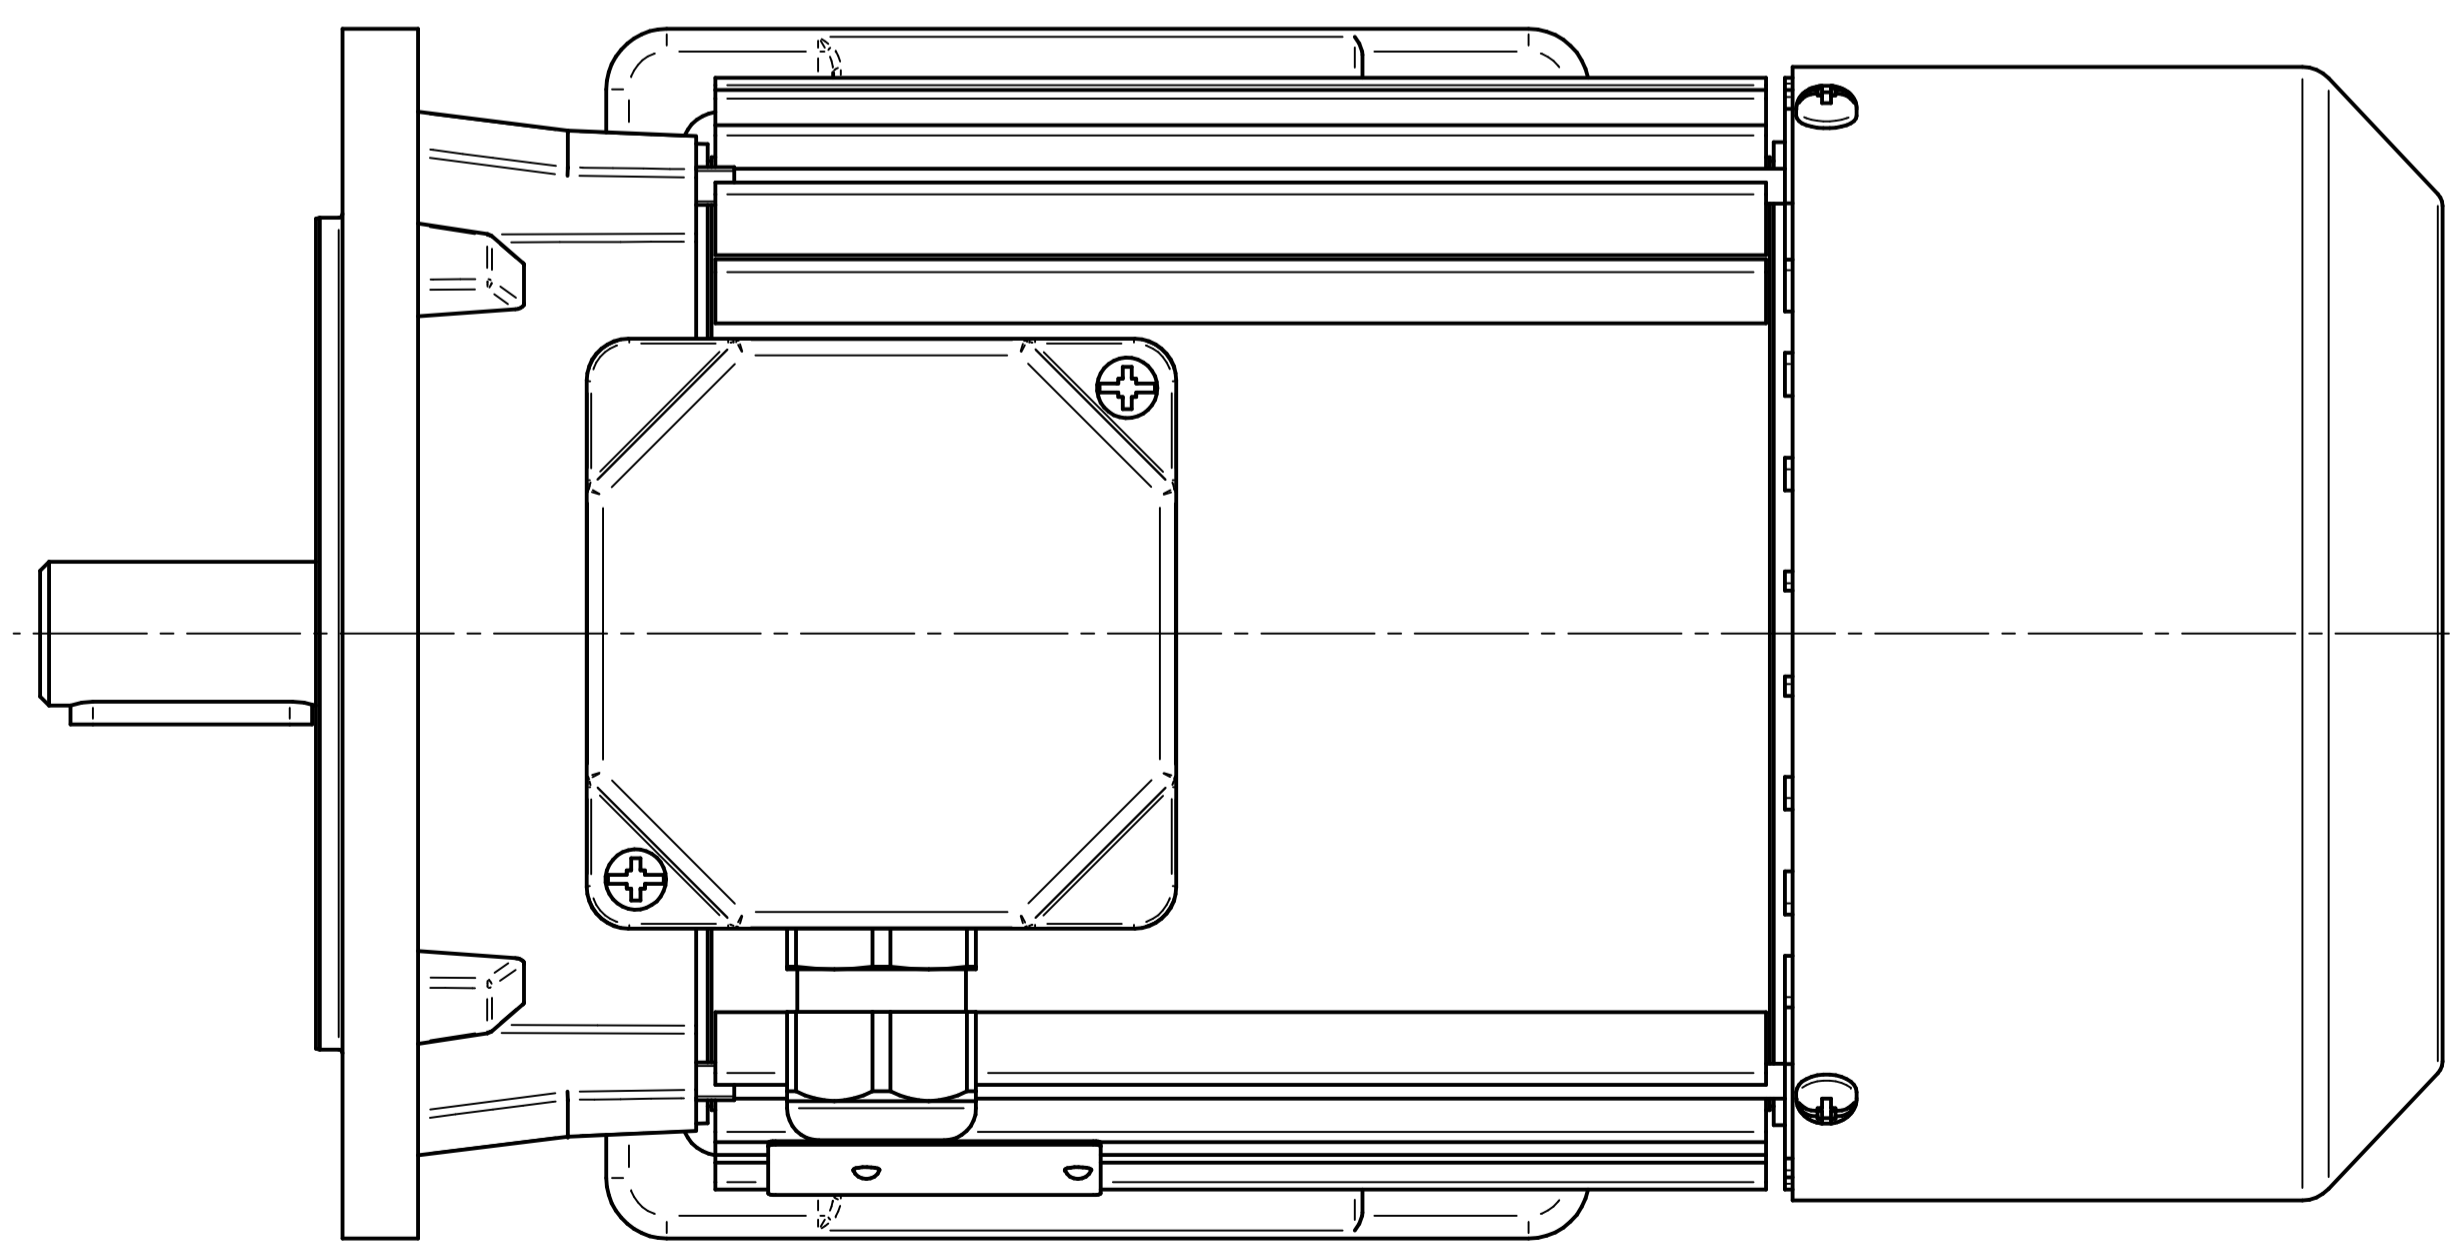

BESEL S.A.
FABRYKA SILNIKÓW ELEKTRYCZNYCH

Motor type
2SIEL80x-6C1

Scale
1:1