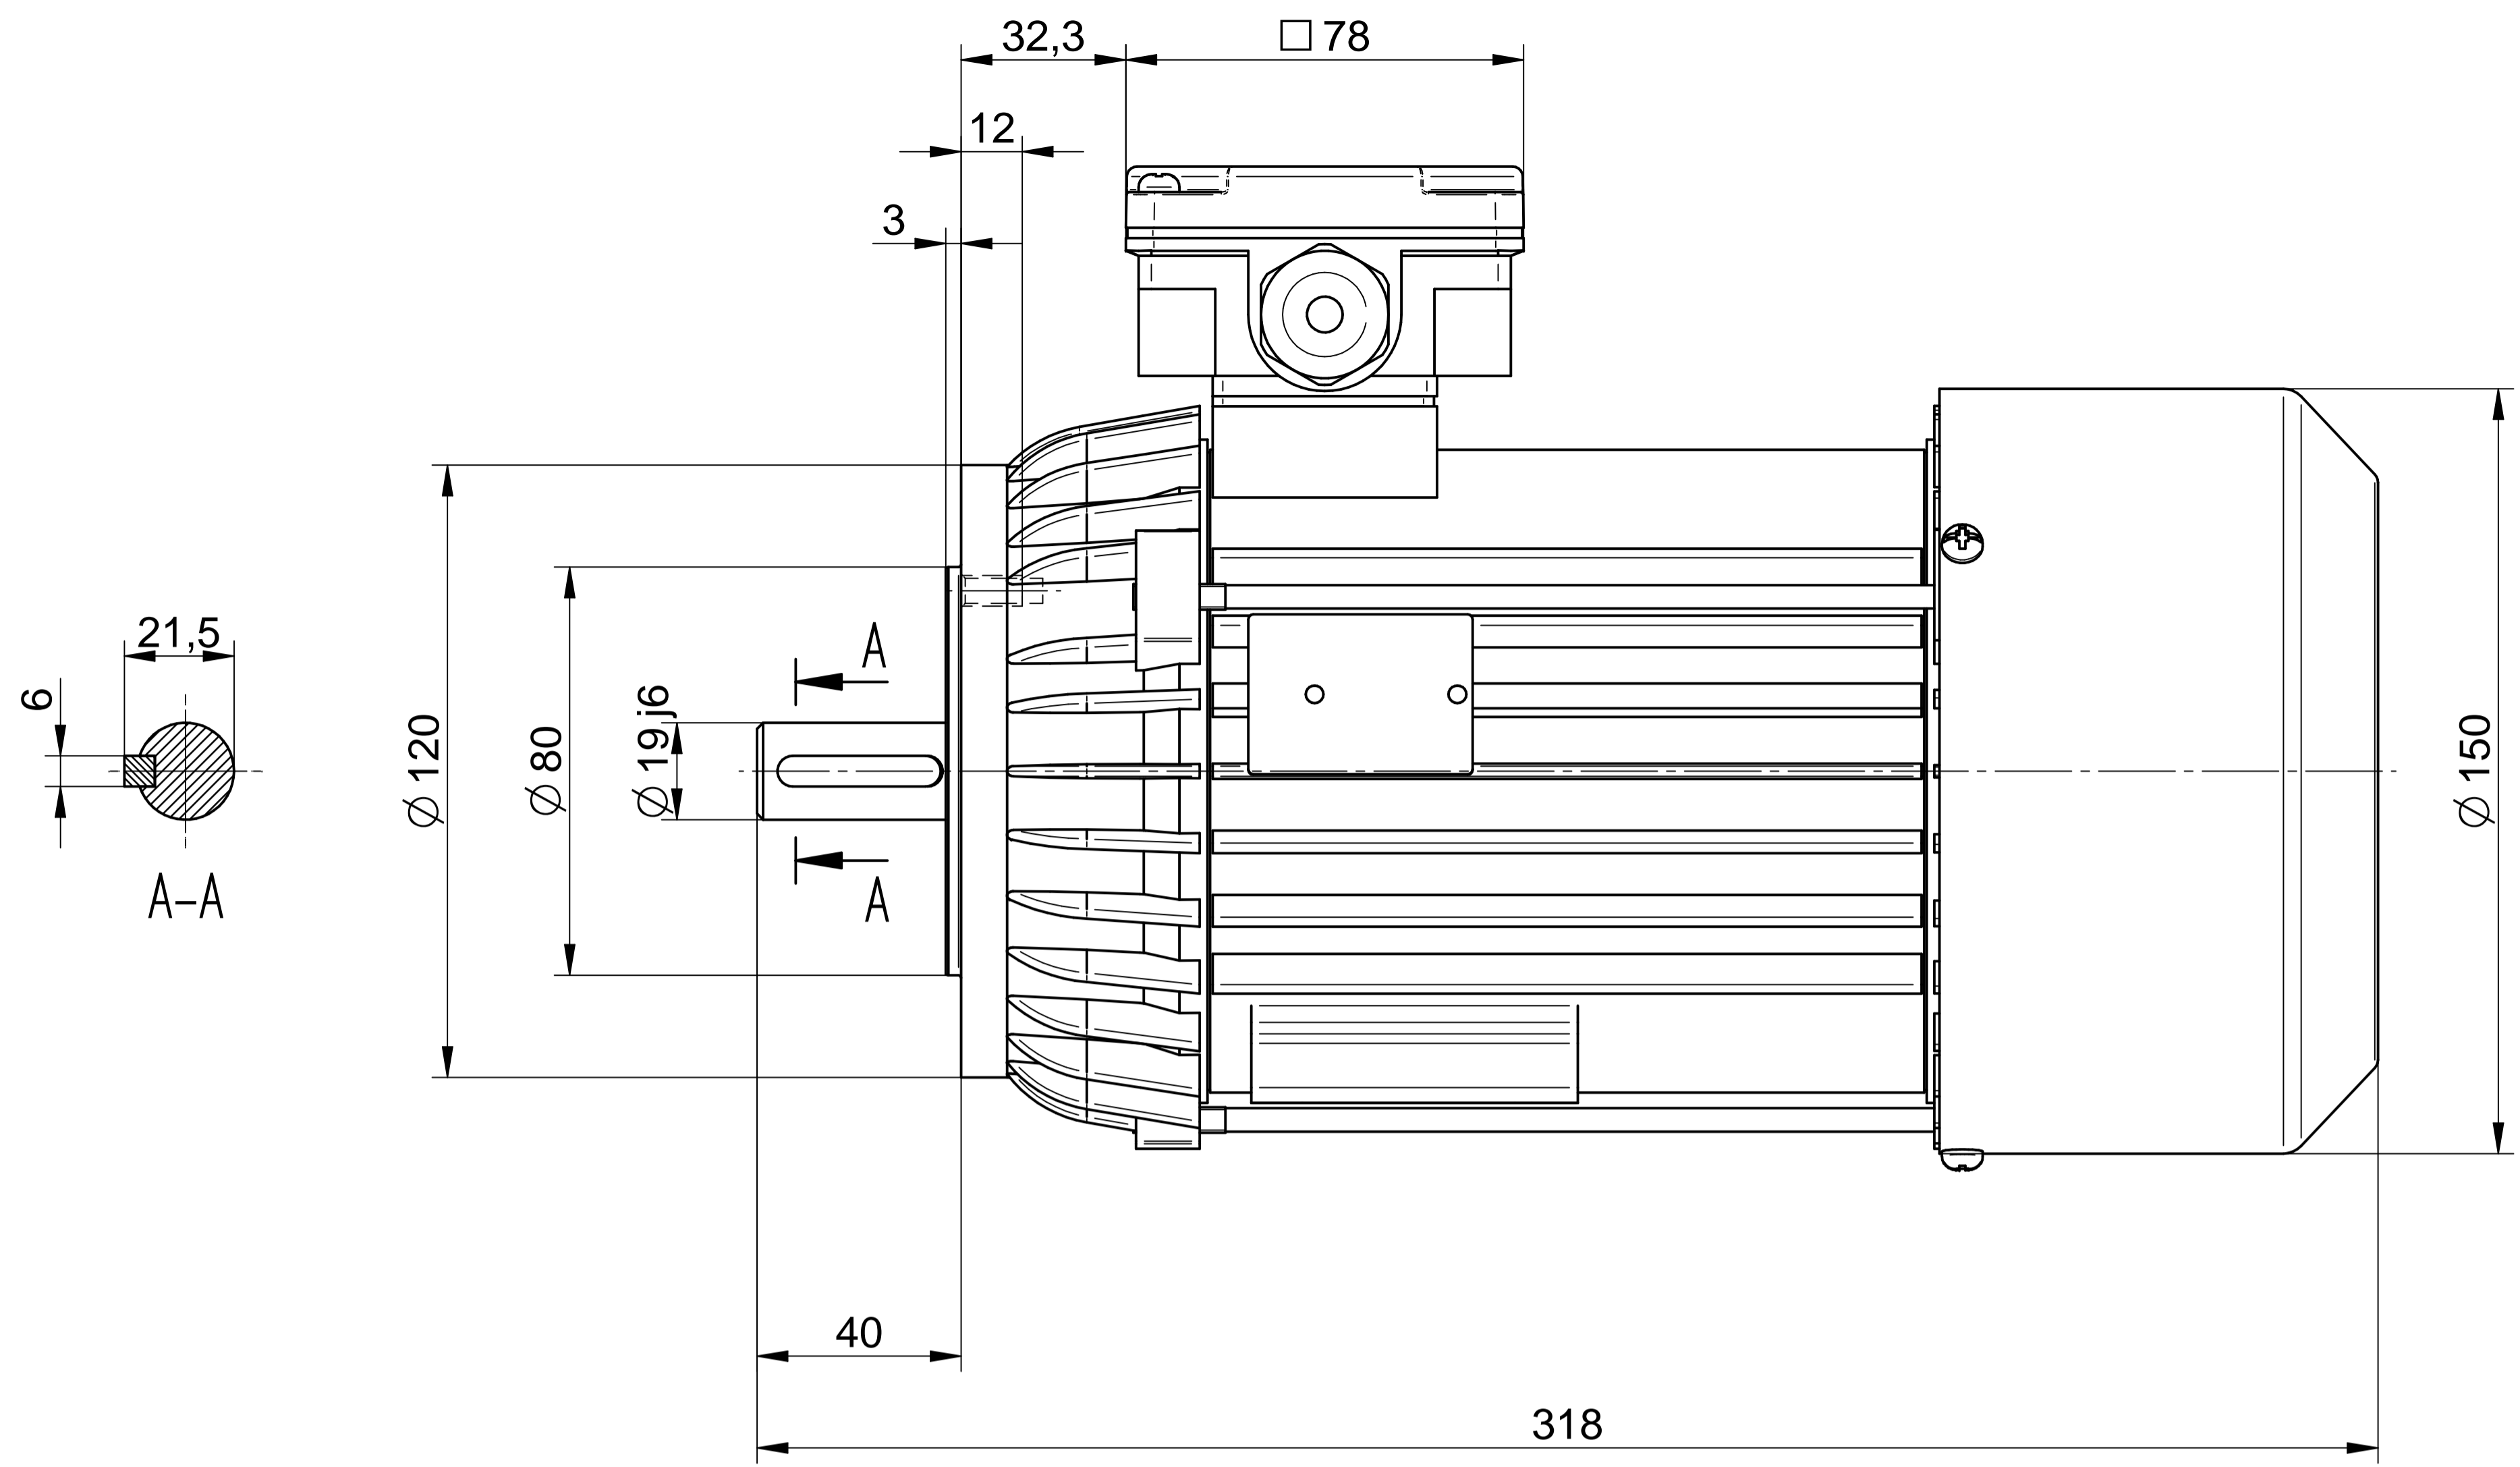

Cantoni®
GROUP

BESEL S.A.
FABRYKA SILNIKÓW ELEKTRYCZNYCH

Motor type
2SIEK80x-6C2

Scale
1:1