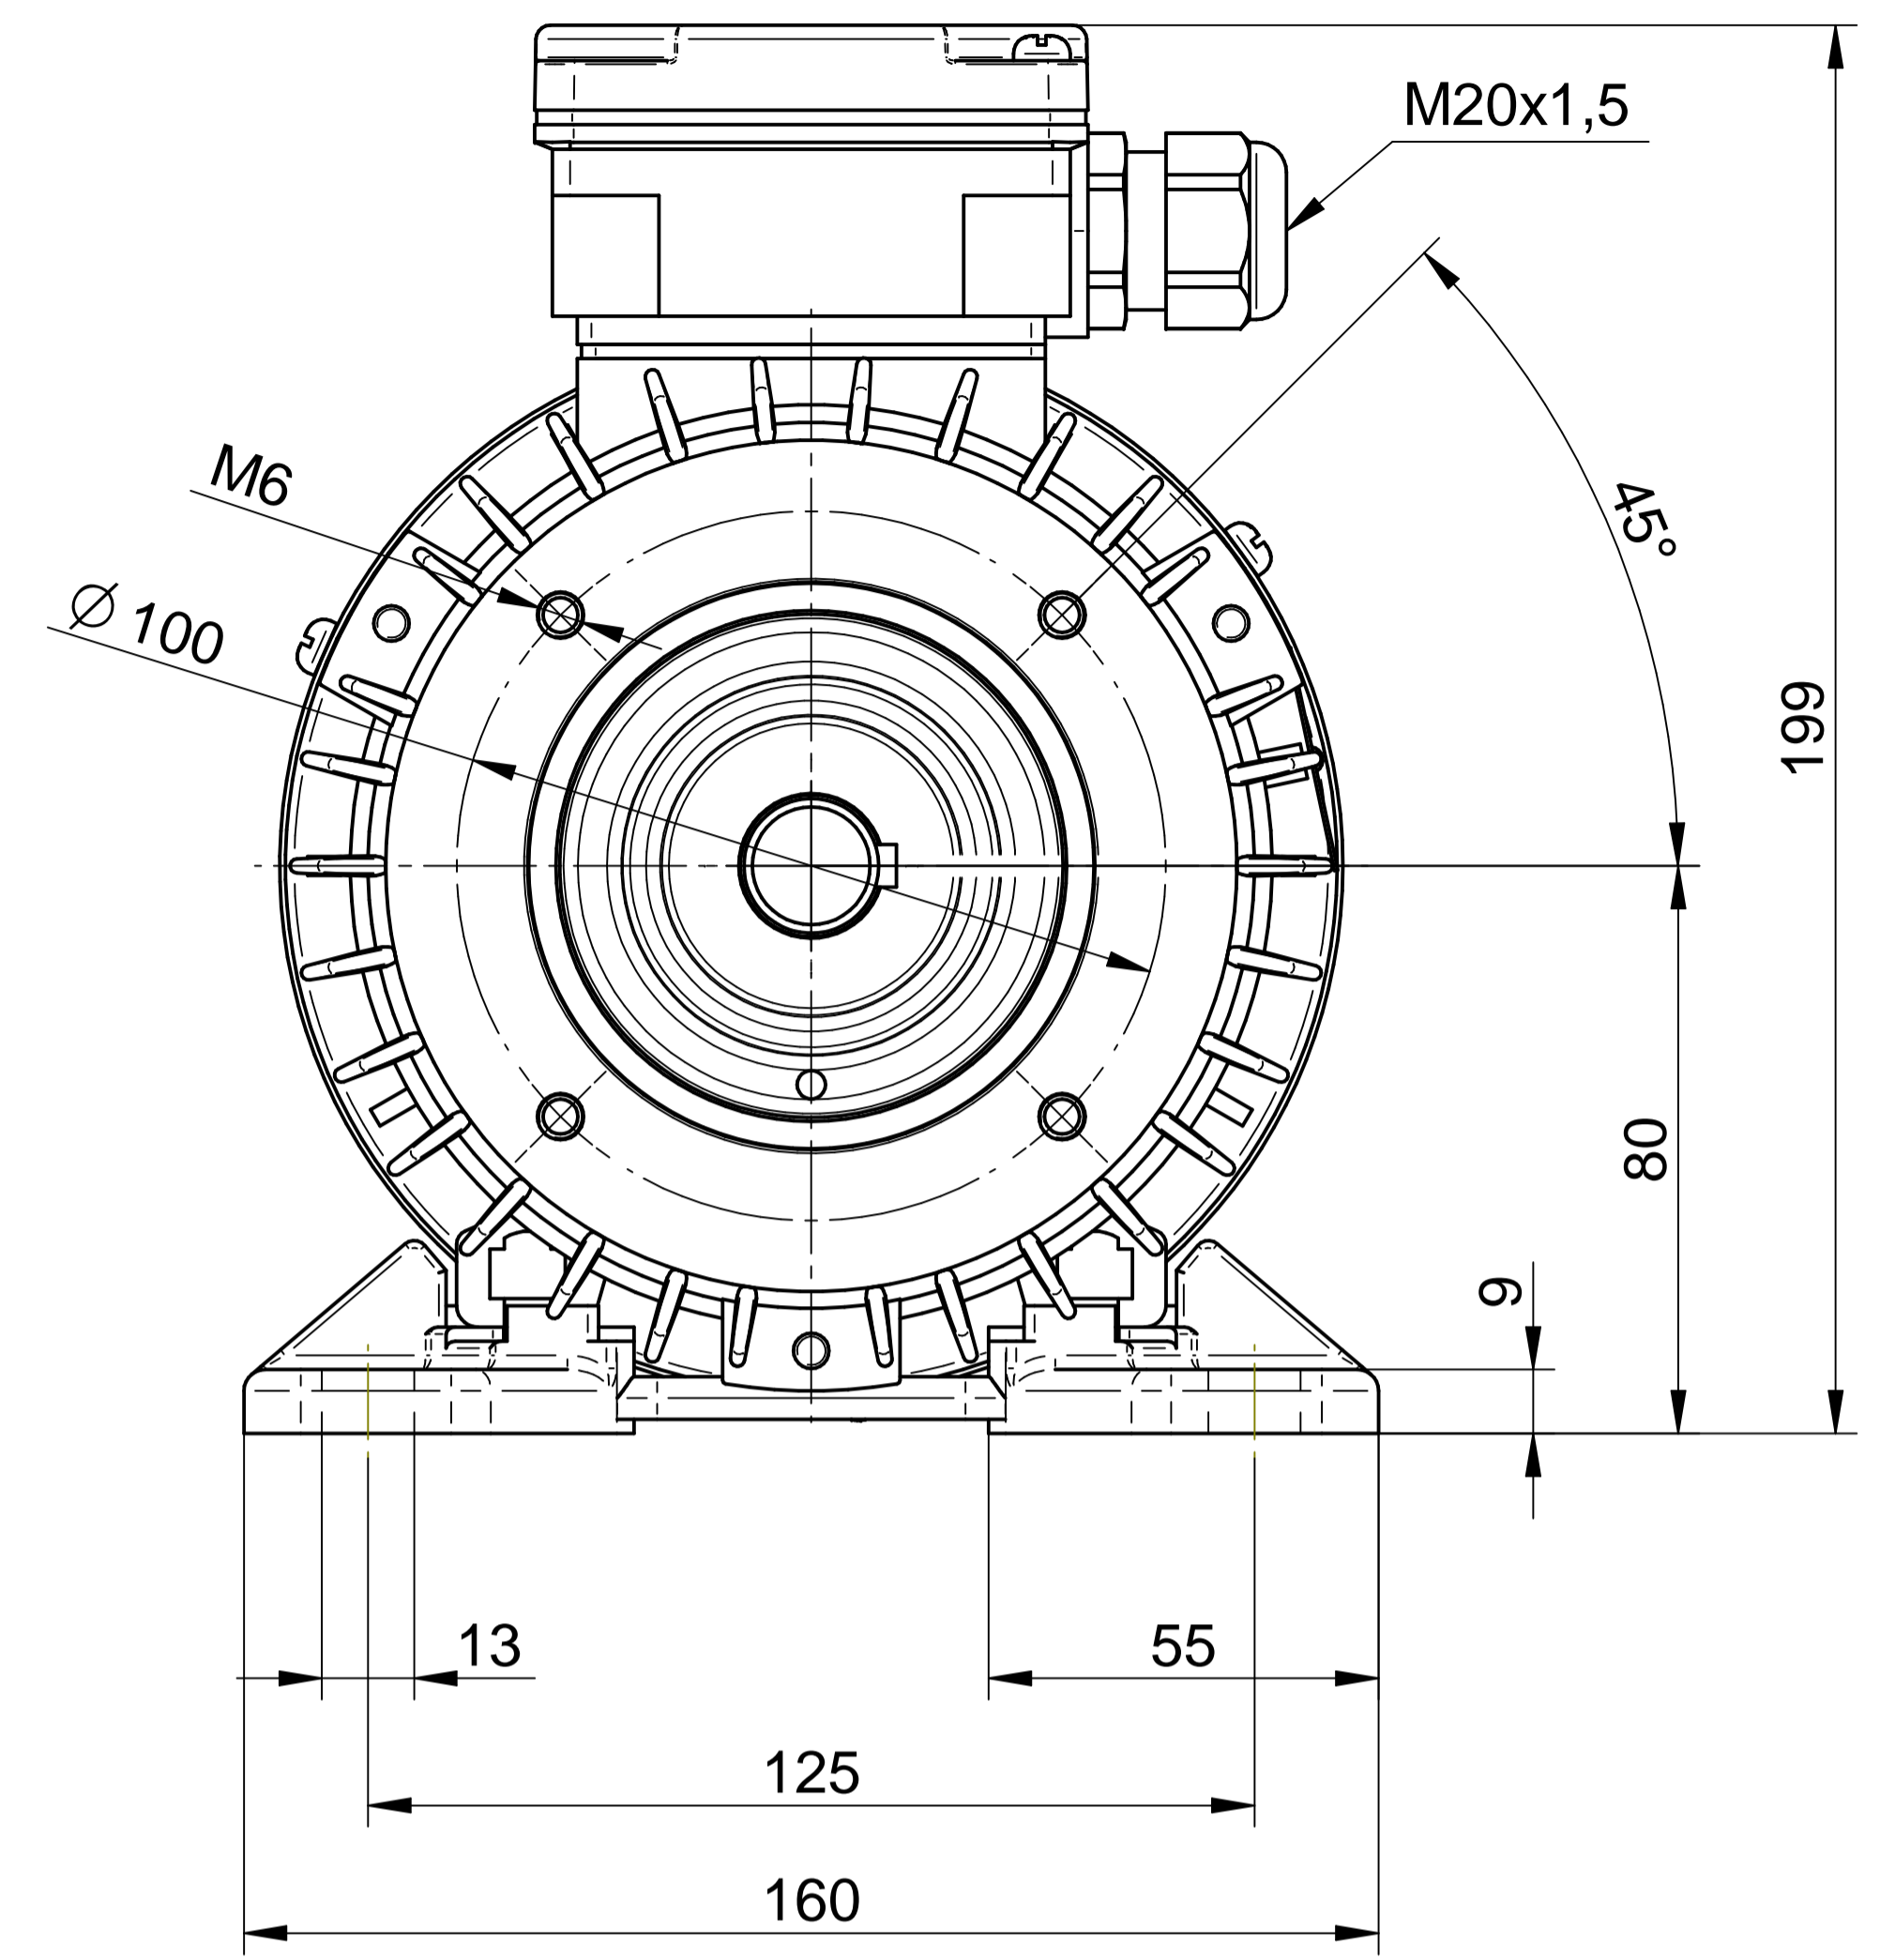

1:2

Cantoni®
GROUP

BESEL S.A.
FABRYKA SILNIKÓW ELEKTRYCZNYCH

Motor type

2SIE80x-6C

Scale

1:1

Cantoni®
GROUP

Scale

1:1