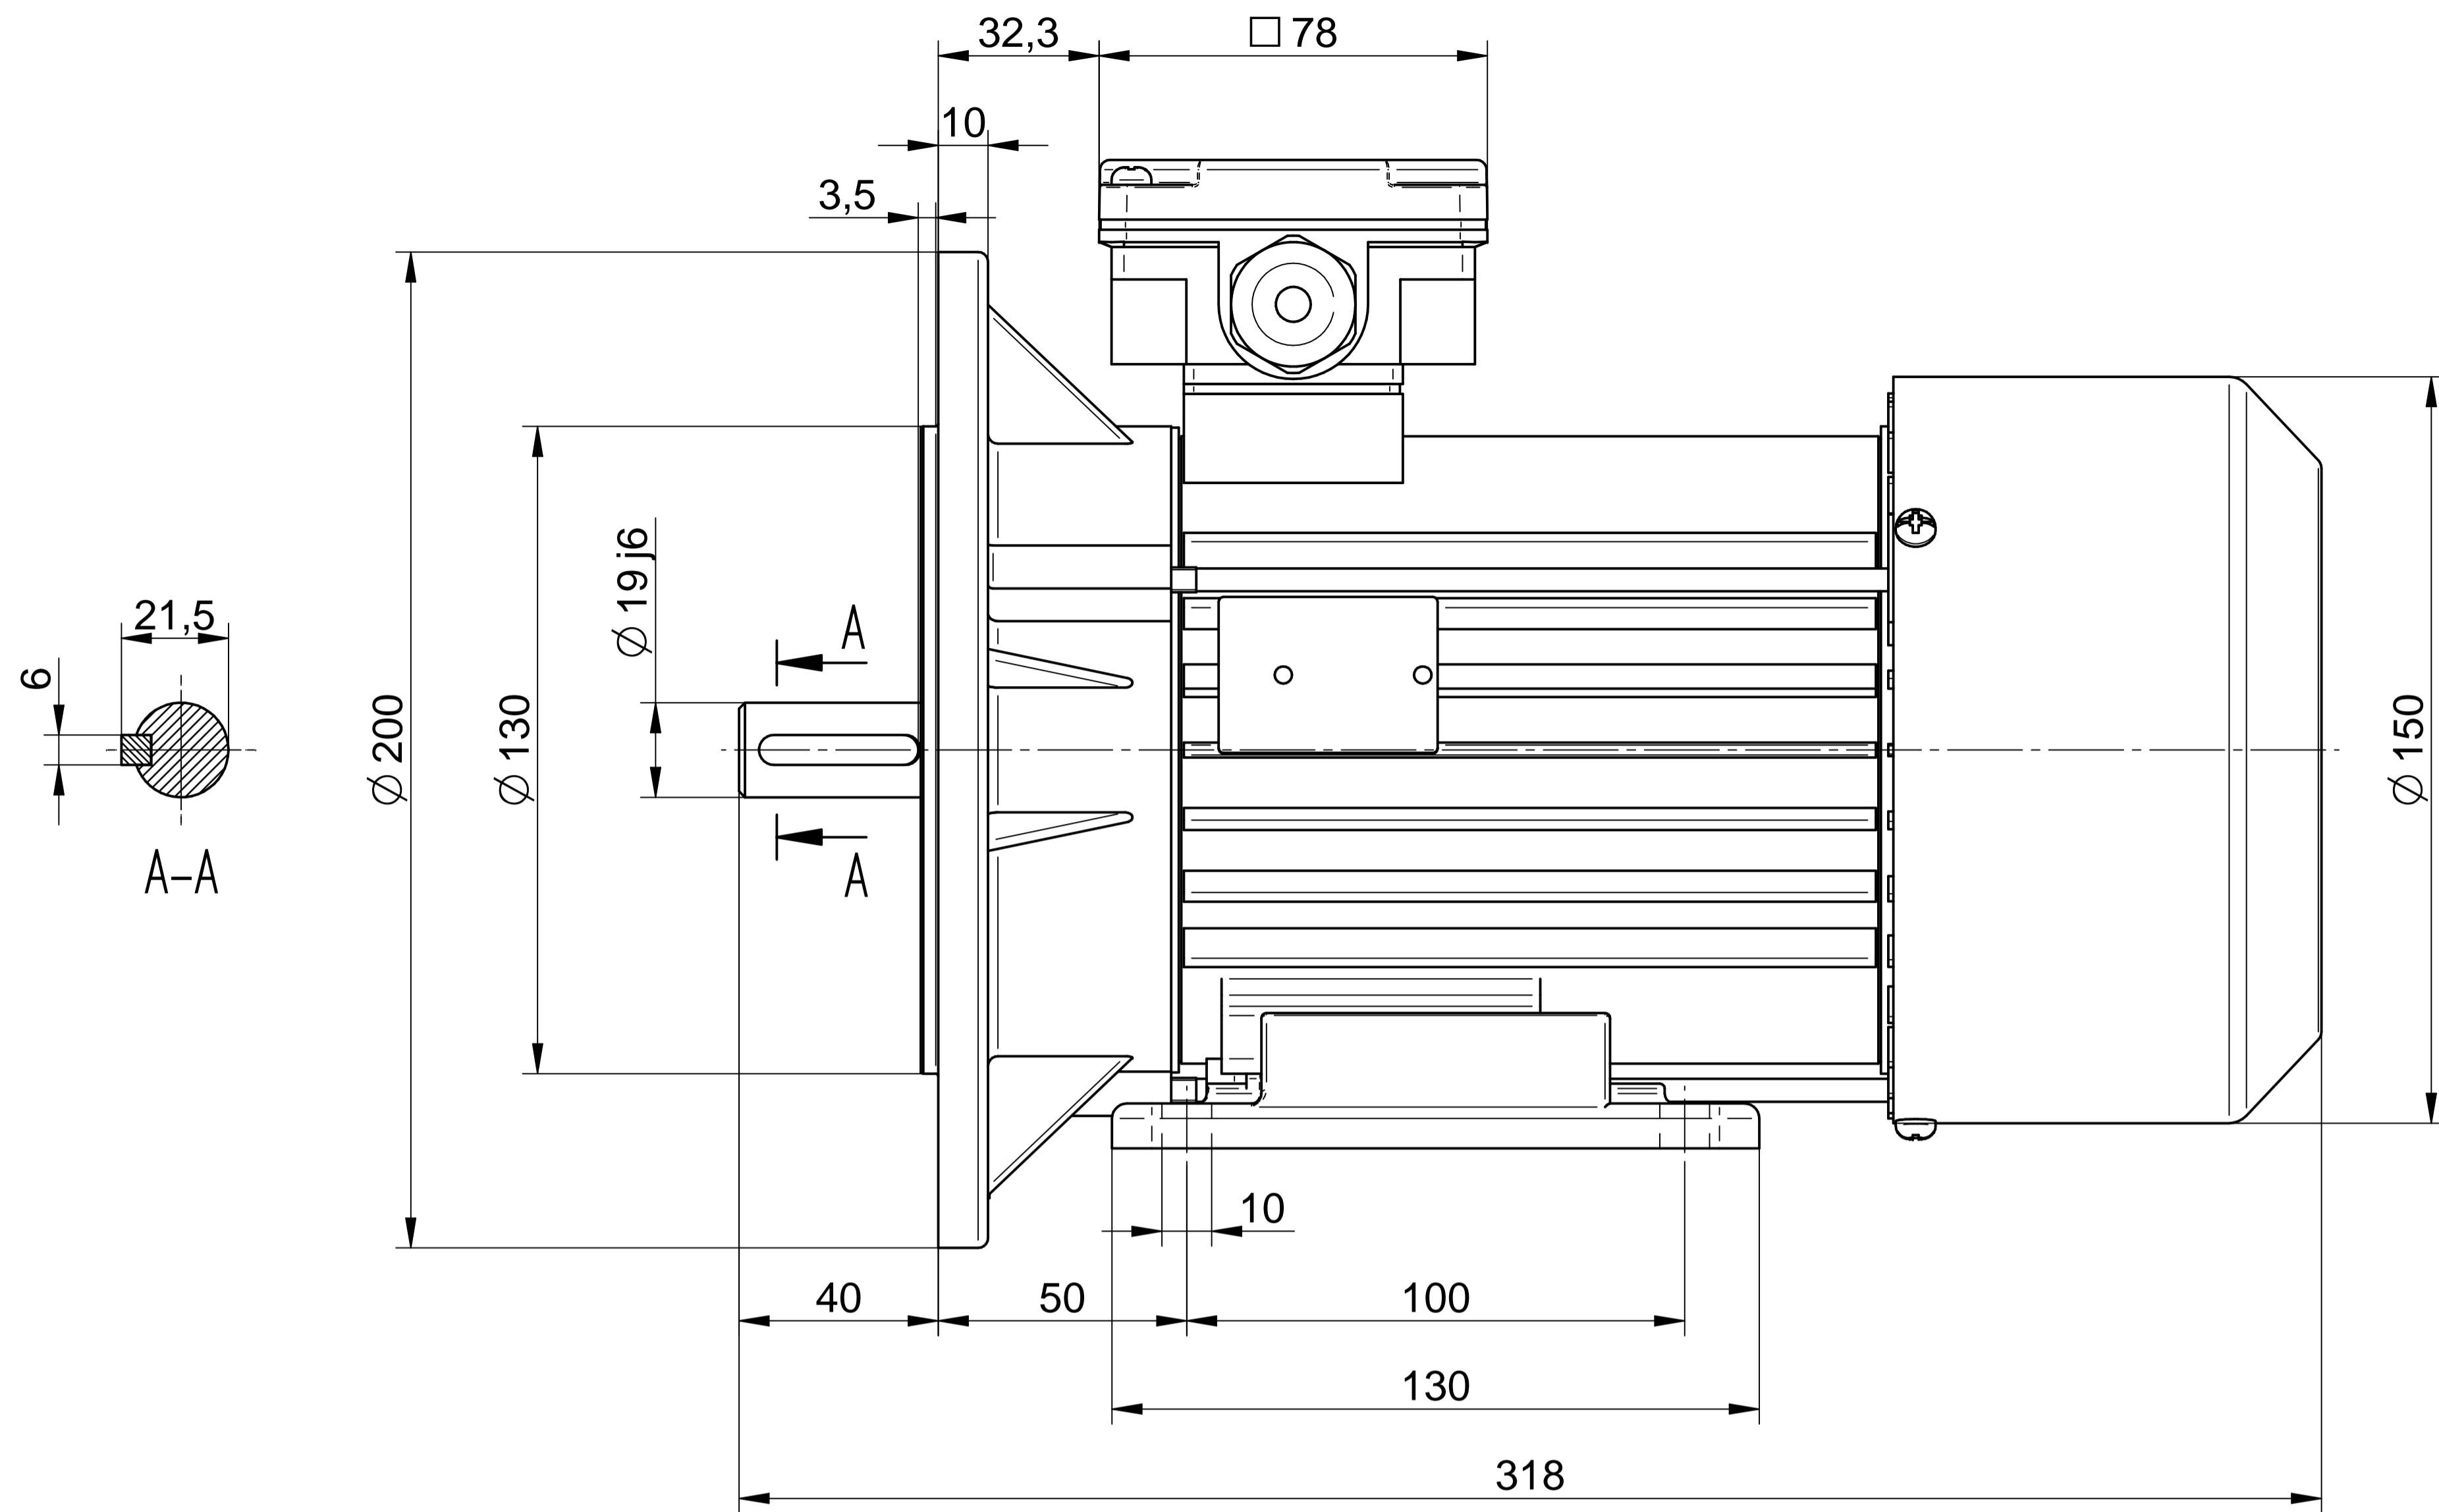

Cantoni®
GROUP

BESEL S.A.
FABRYKA SILNIKÓW ELEKTRYCZNYCH

Motor type

2SIEL80x-6C

Scale

1:1