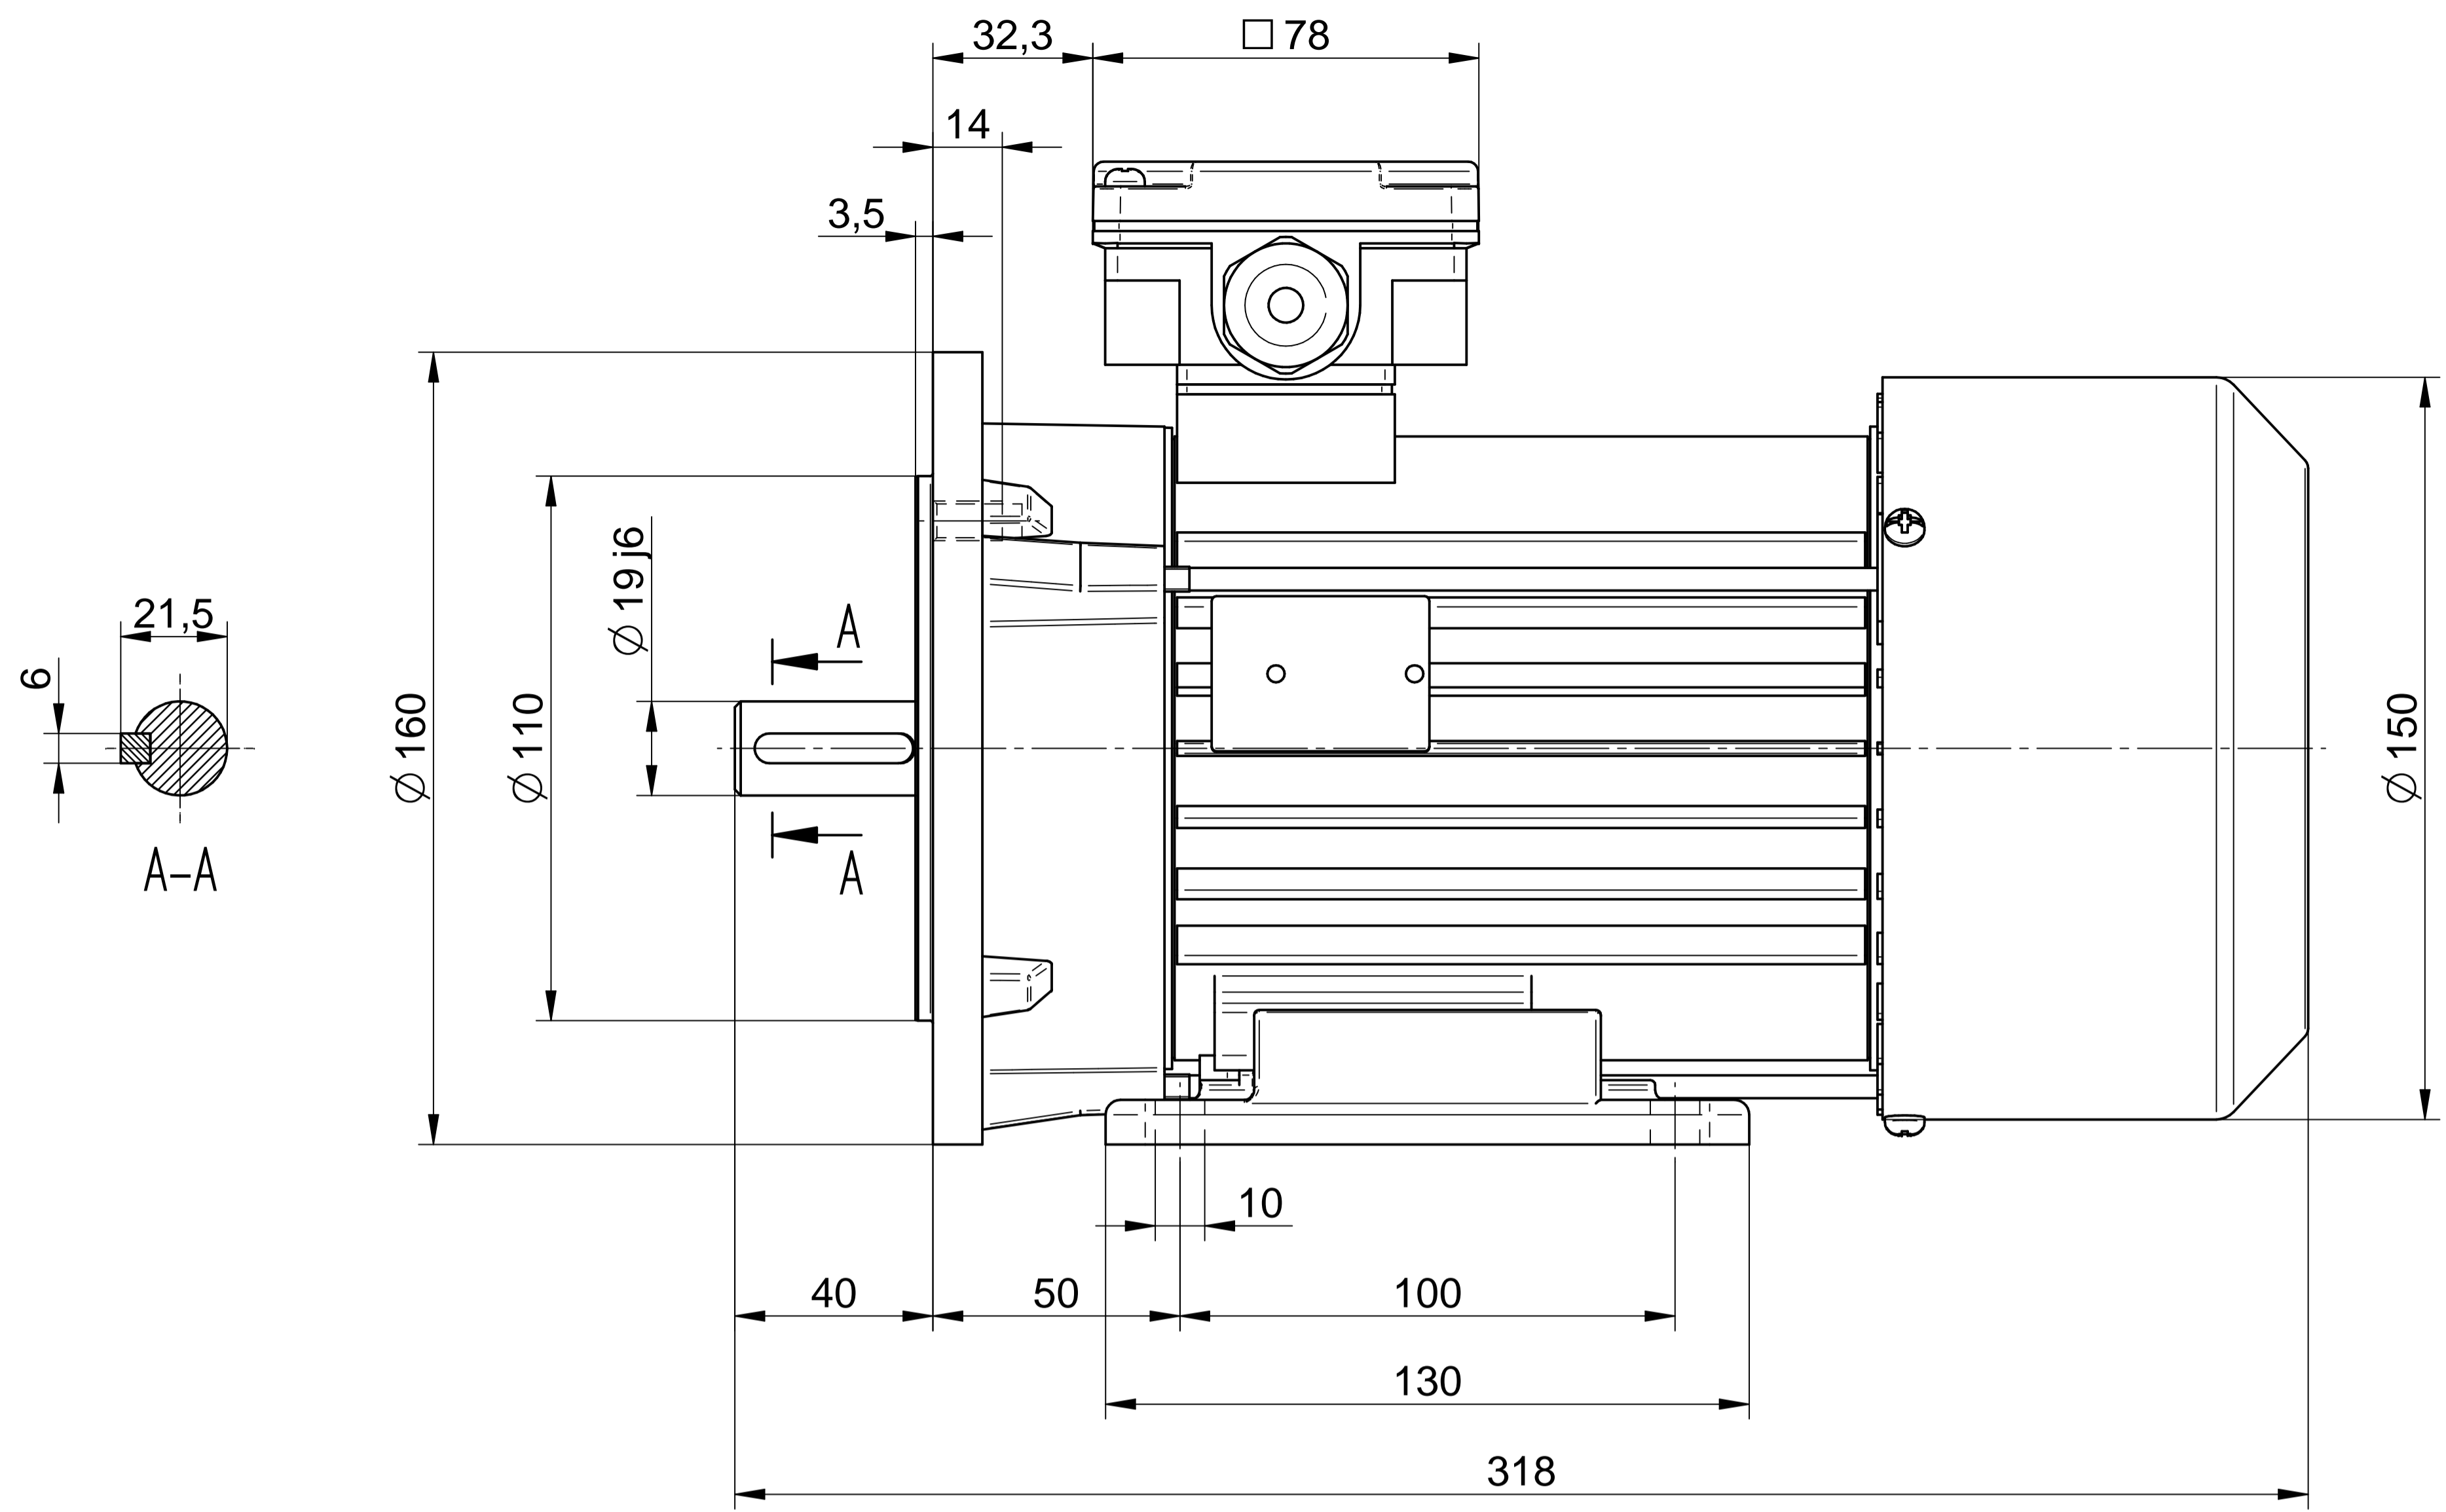

1:2

Cantoni®
GROUP

BESEL S.A.
FABRYKA SILNIKÓW ELEKTRYCZNYCH

Motor type

2SIE80x-6C

Scale

1:1

Cantoni®
GROUP

BESEL S.A.
FABRYKA SILNIKÓW ELEKTRYCZNYCH

Motor type
2SIEL80x-6C2

Scale
1:1

BESEL S.A.
FABRYKA SILNIKÓW ELEKTRYCZNYCH

Motor type
2SIEL80x-6C1

Scale
1:1

1:2

Cantoni®
GROUP

Scale

1:1