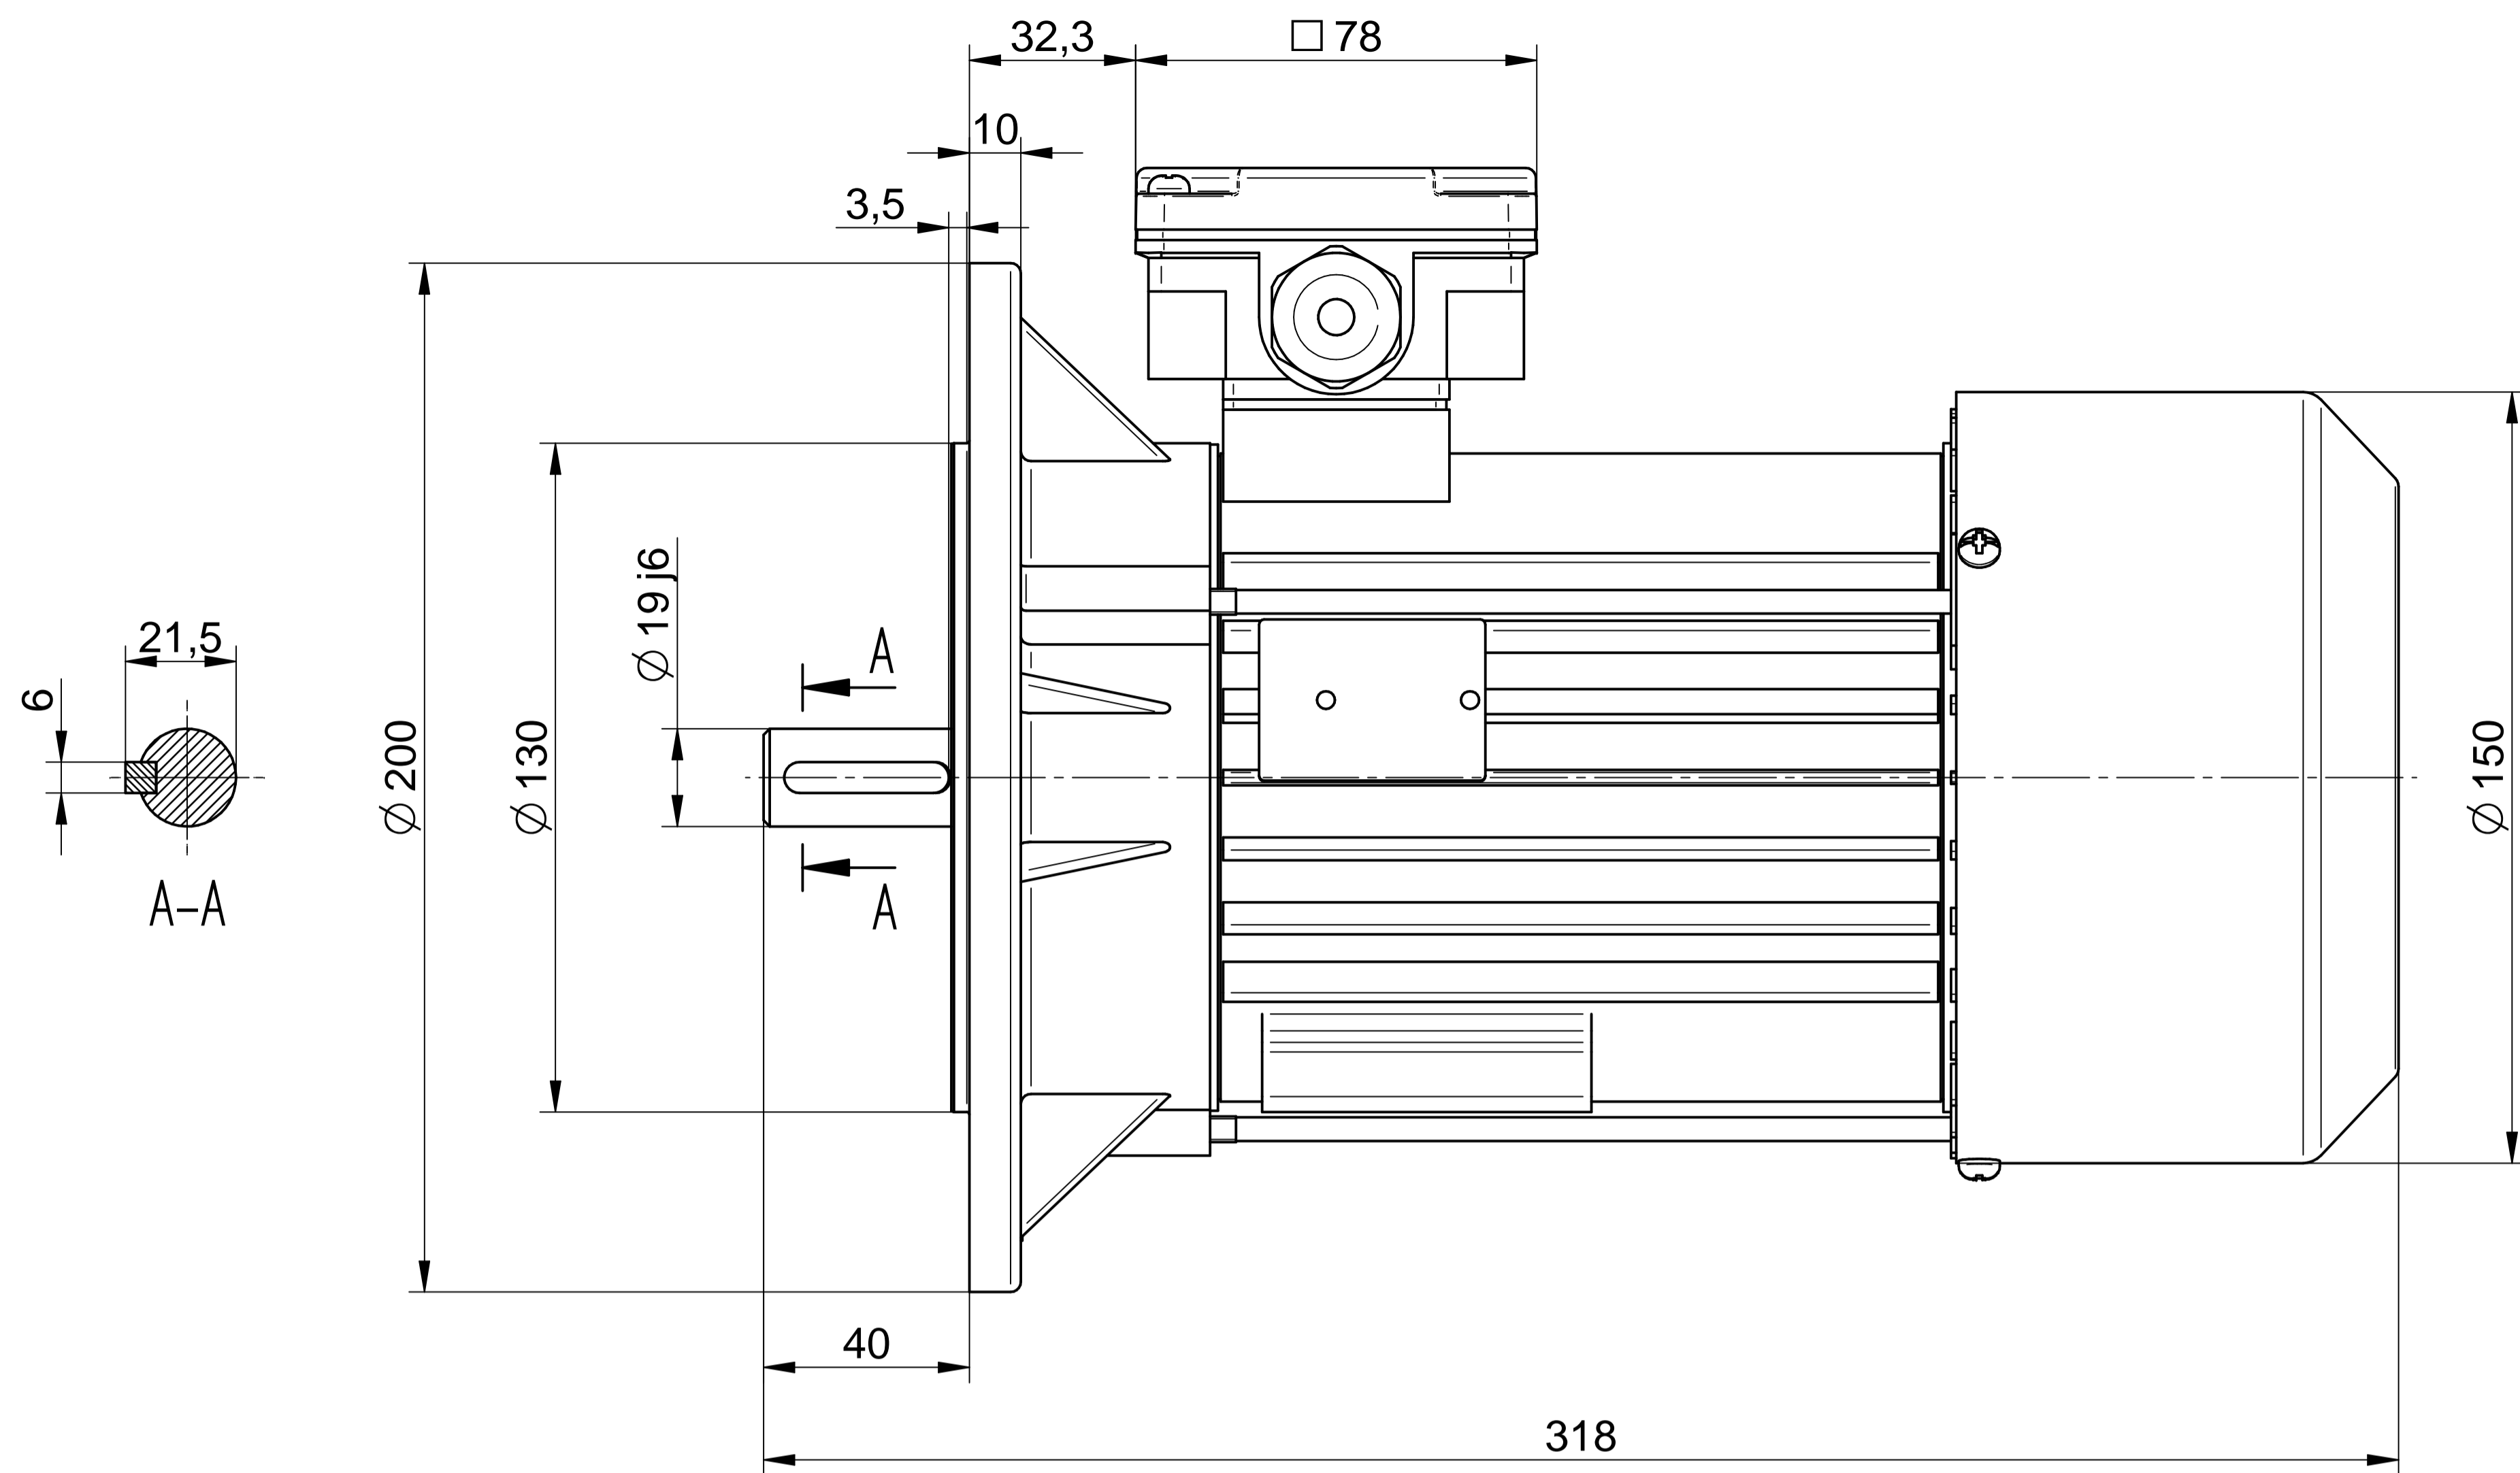

1:2

Cantoni®
GROUP

BESEL S.A.
FABRYKA SILNIKÓW ELEKTRYCZNYCH

Motor type

2SIE80x-6C

Scale

1:1

Cantoni®
GROUP

BESEL S.A.
FABRYKA SILNIKÓW ELEKTRYCZNYCH

Motor type
2SIEL80x-6C2

Scale
1:1

BESEL S.A.
FABRYKA SILNIKÓW ELEKTRYCZNYCH

Motor type
2SIEL80x-6C1

Scale
1:1

1:2

Cantoni®
GROUP

Scale

1:1