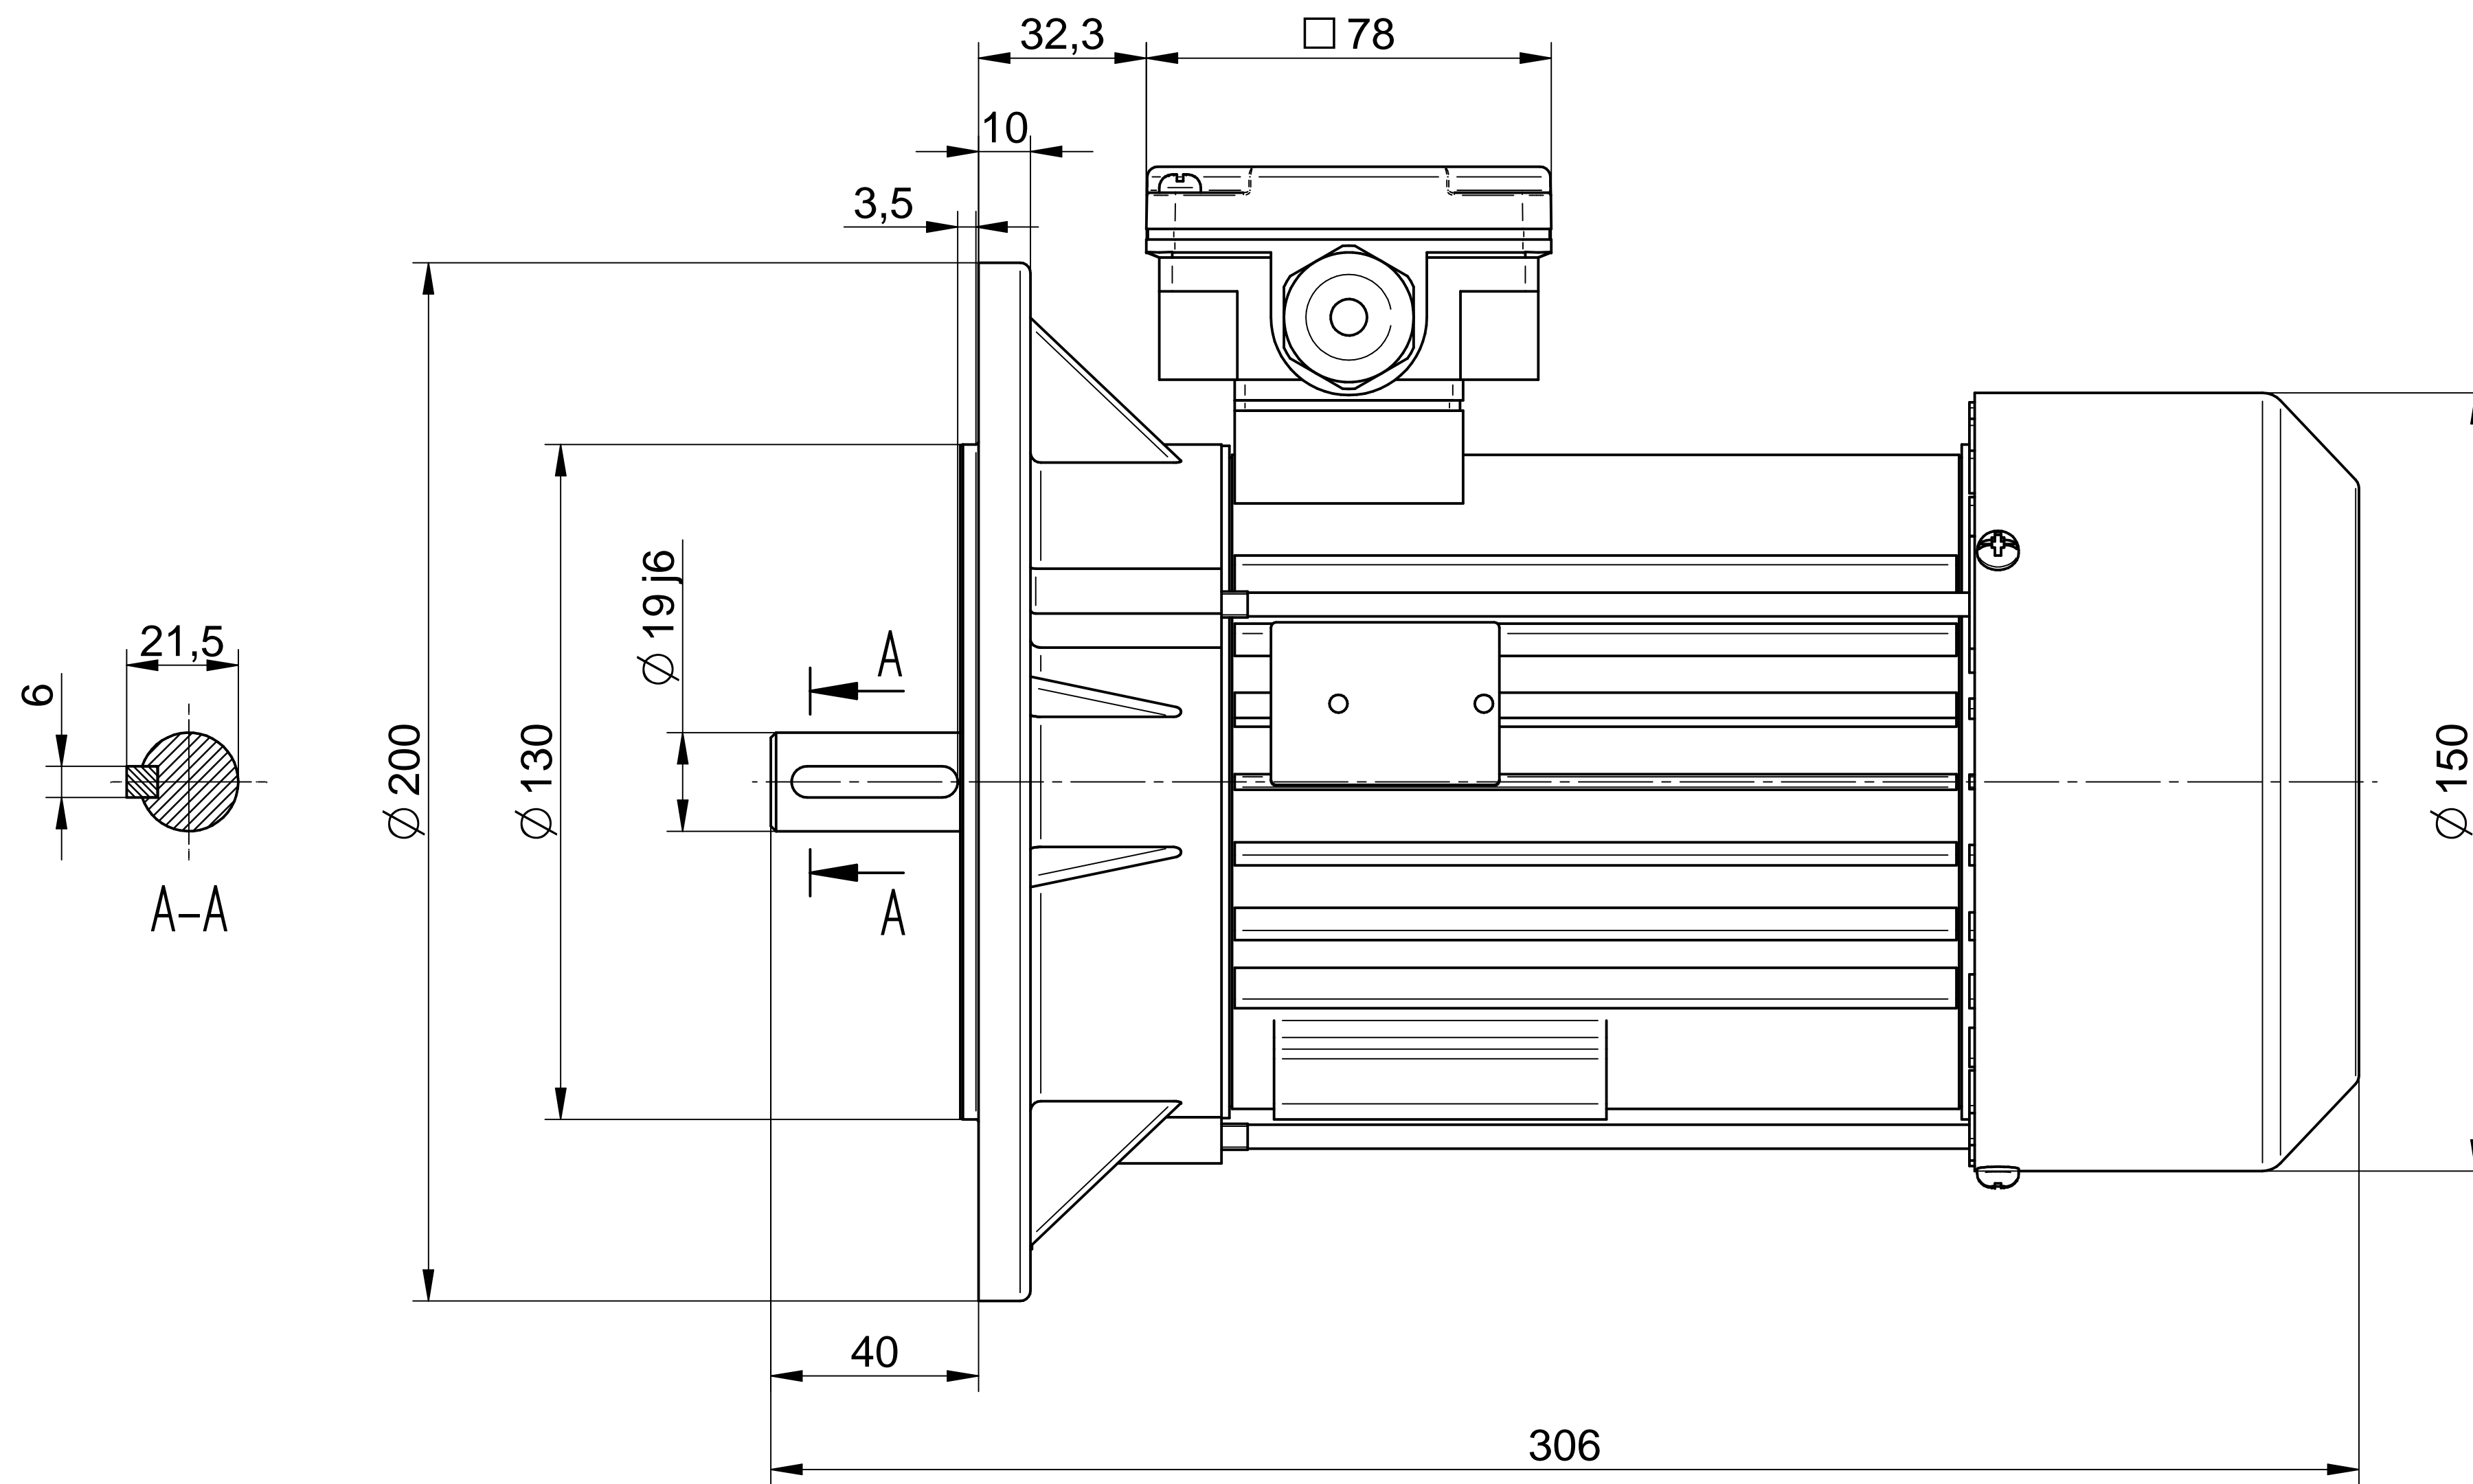

1:2

**Cantoni**<sup>®</sup>  
GROUP

**BESEL S.A.**  
FABRYKA SILNIKÓW ELEKTRYCZNYCH

Motor type

**3SIEK80-2B1**

Scale

**1:1**

1:2