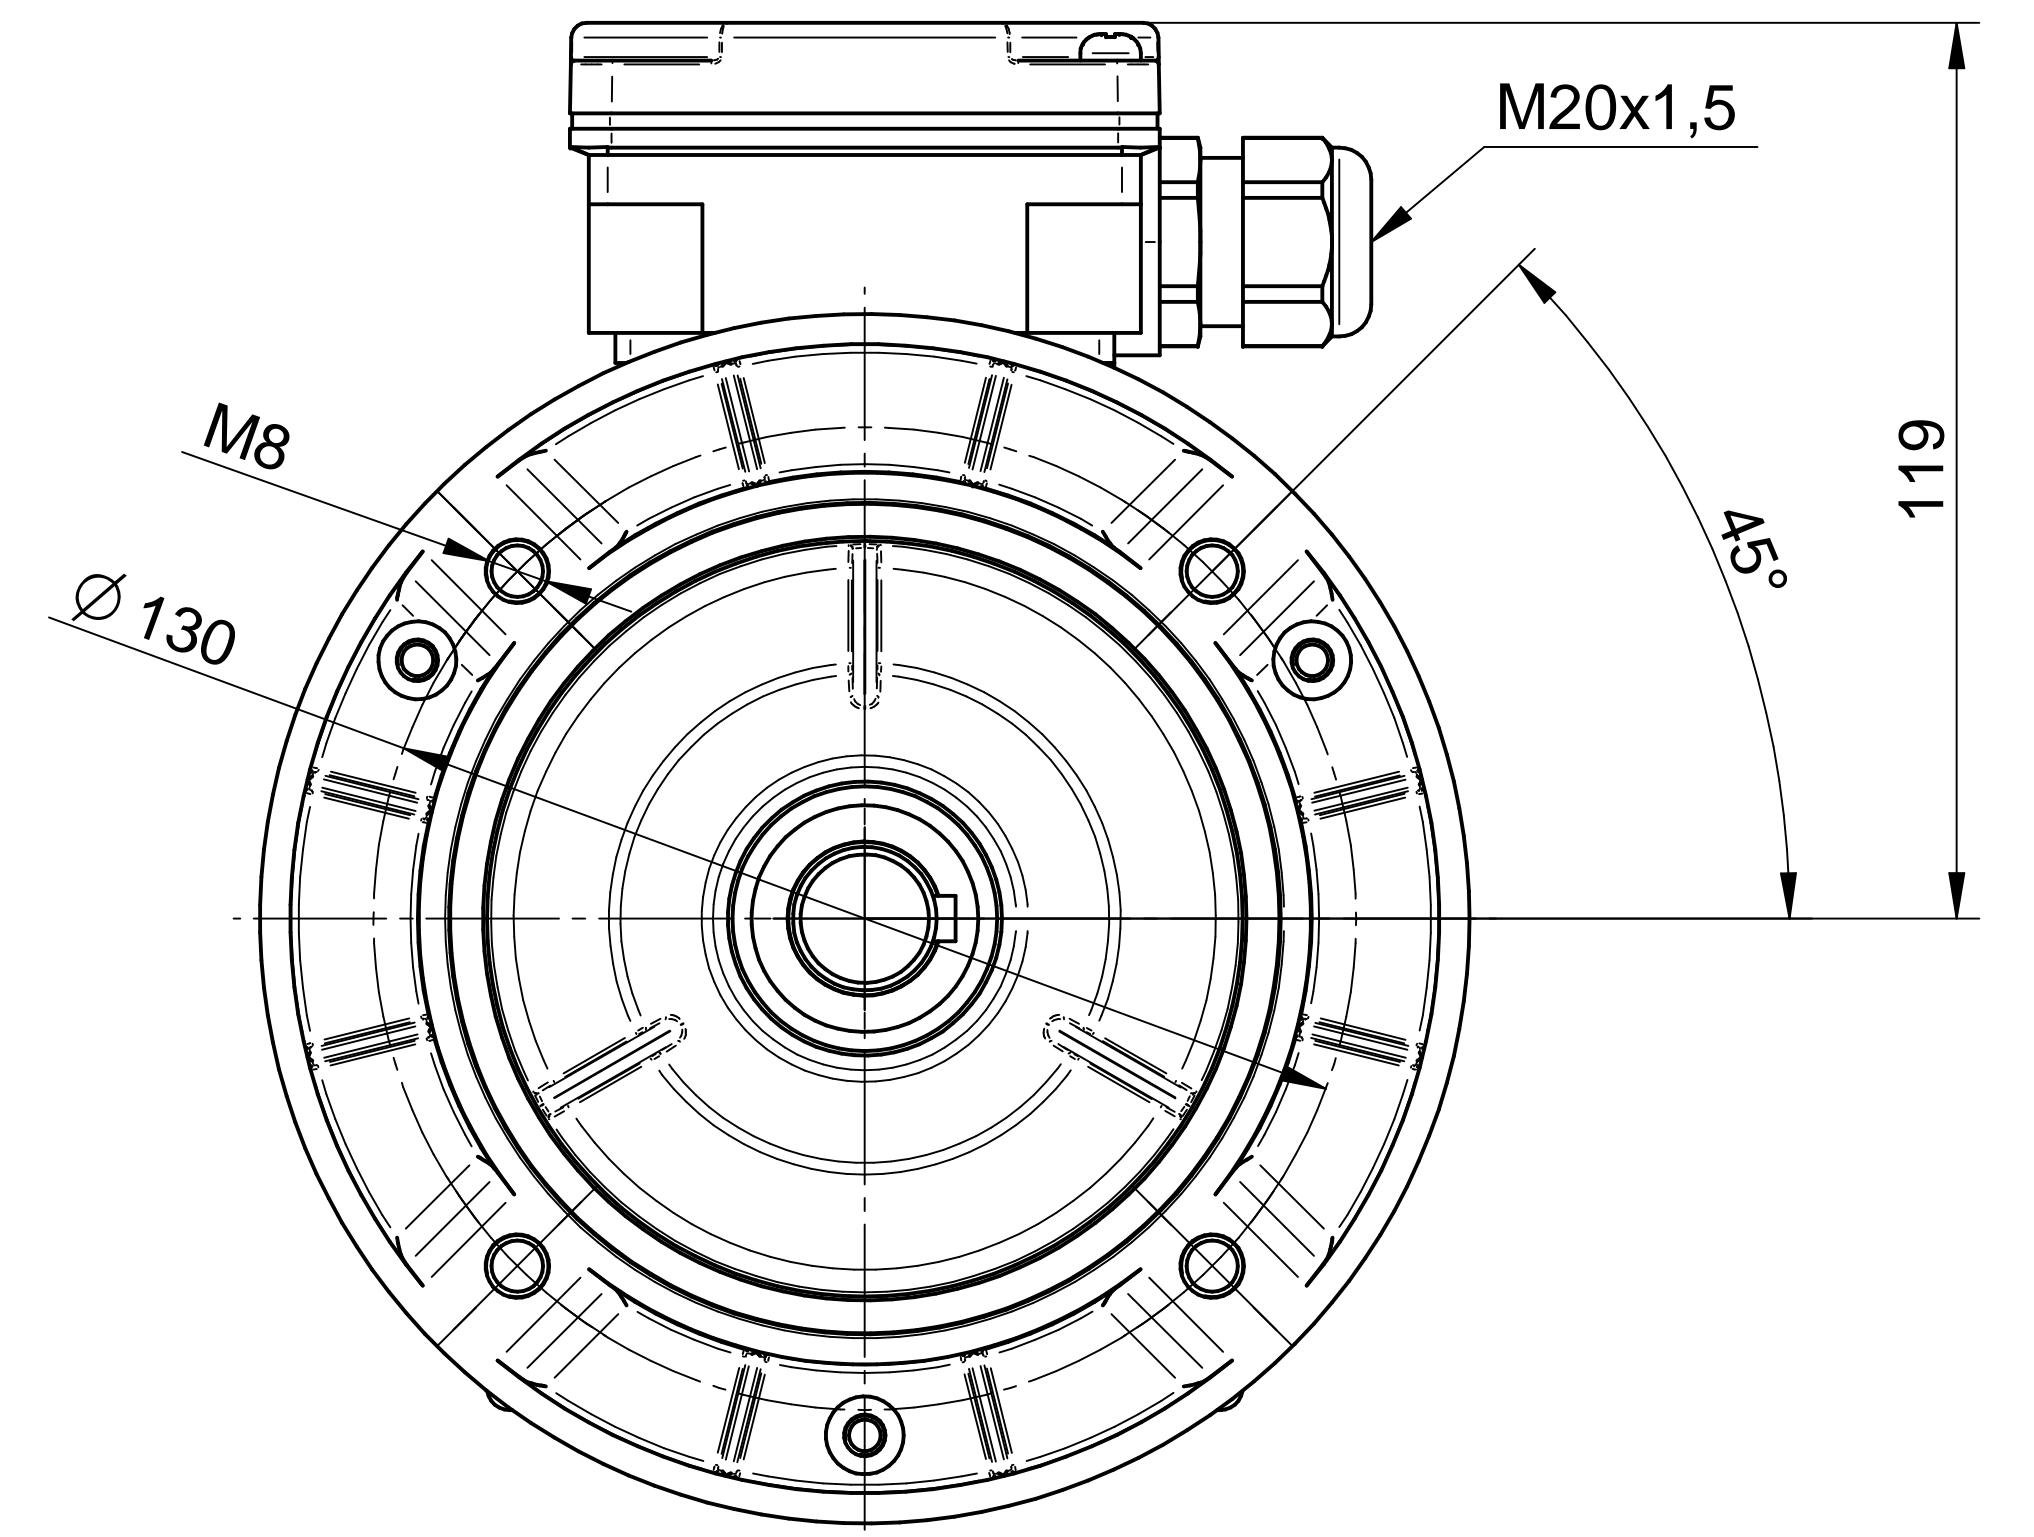

**1:1**

1:2

**Cantoni**<sup>®</sup>  
GROUP

**BESEL S.A.**  
FABRYKA SILNIKÓW ELEKTRYCZNYCH

Motor type

**3SIEK80-2B2**

Scale

**1:1**