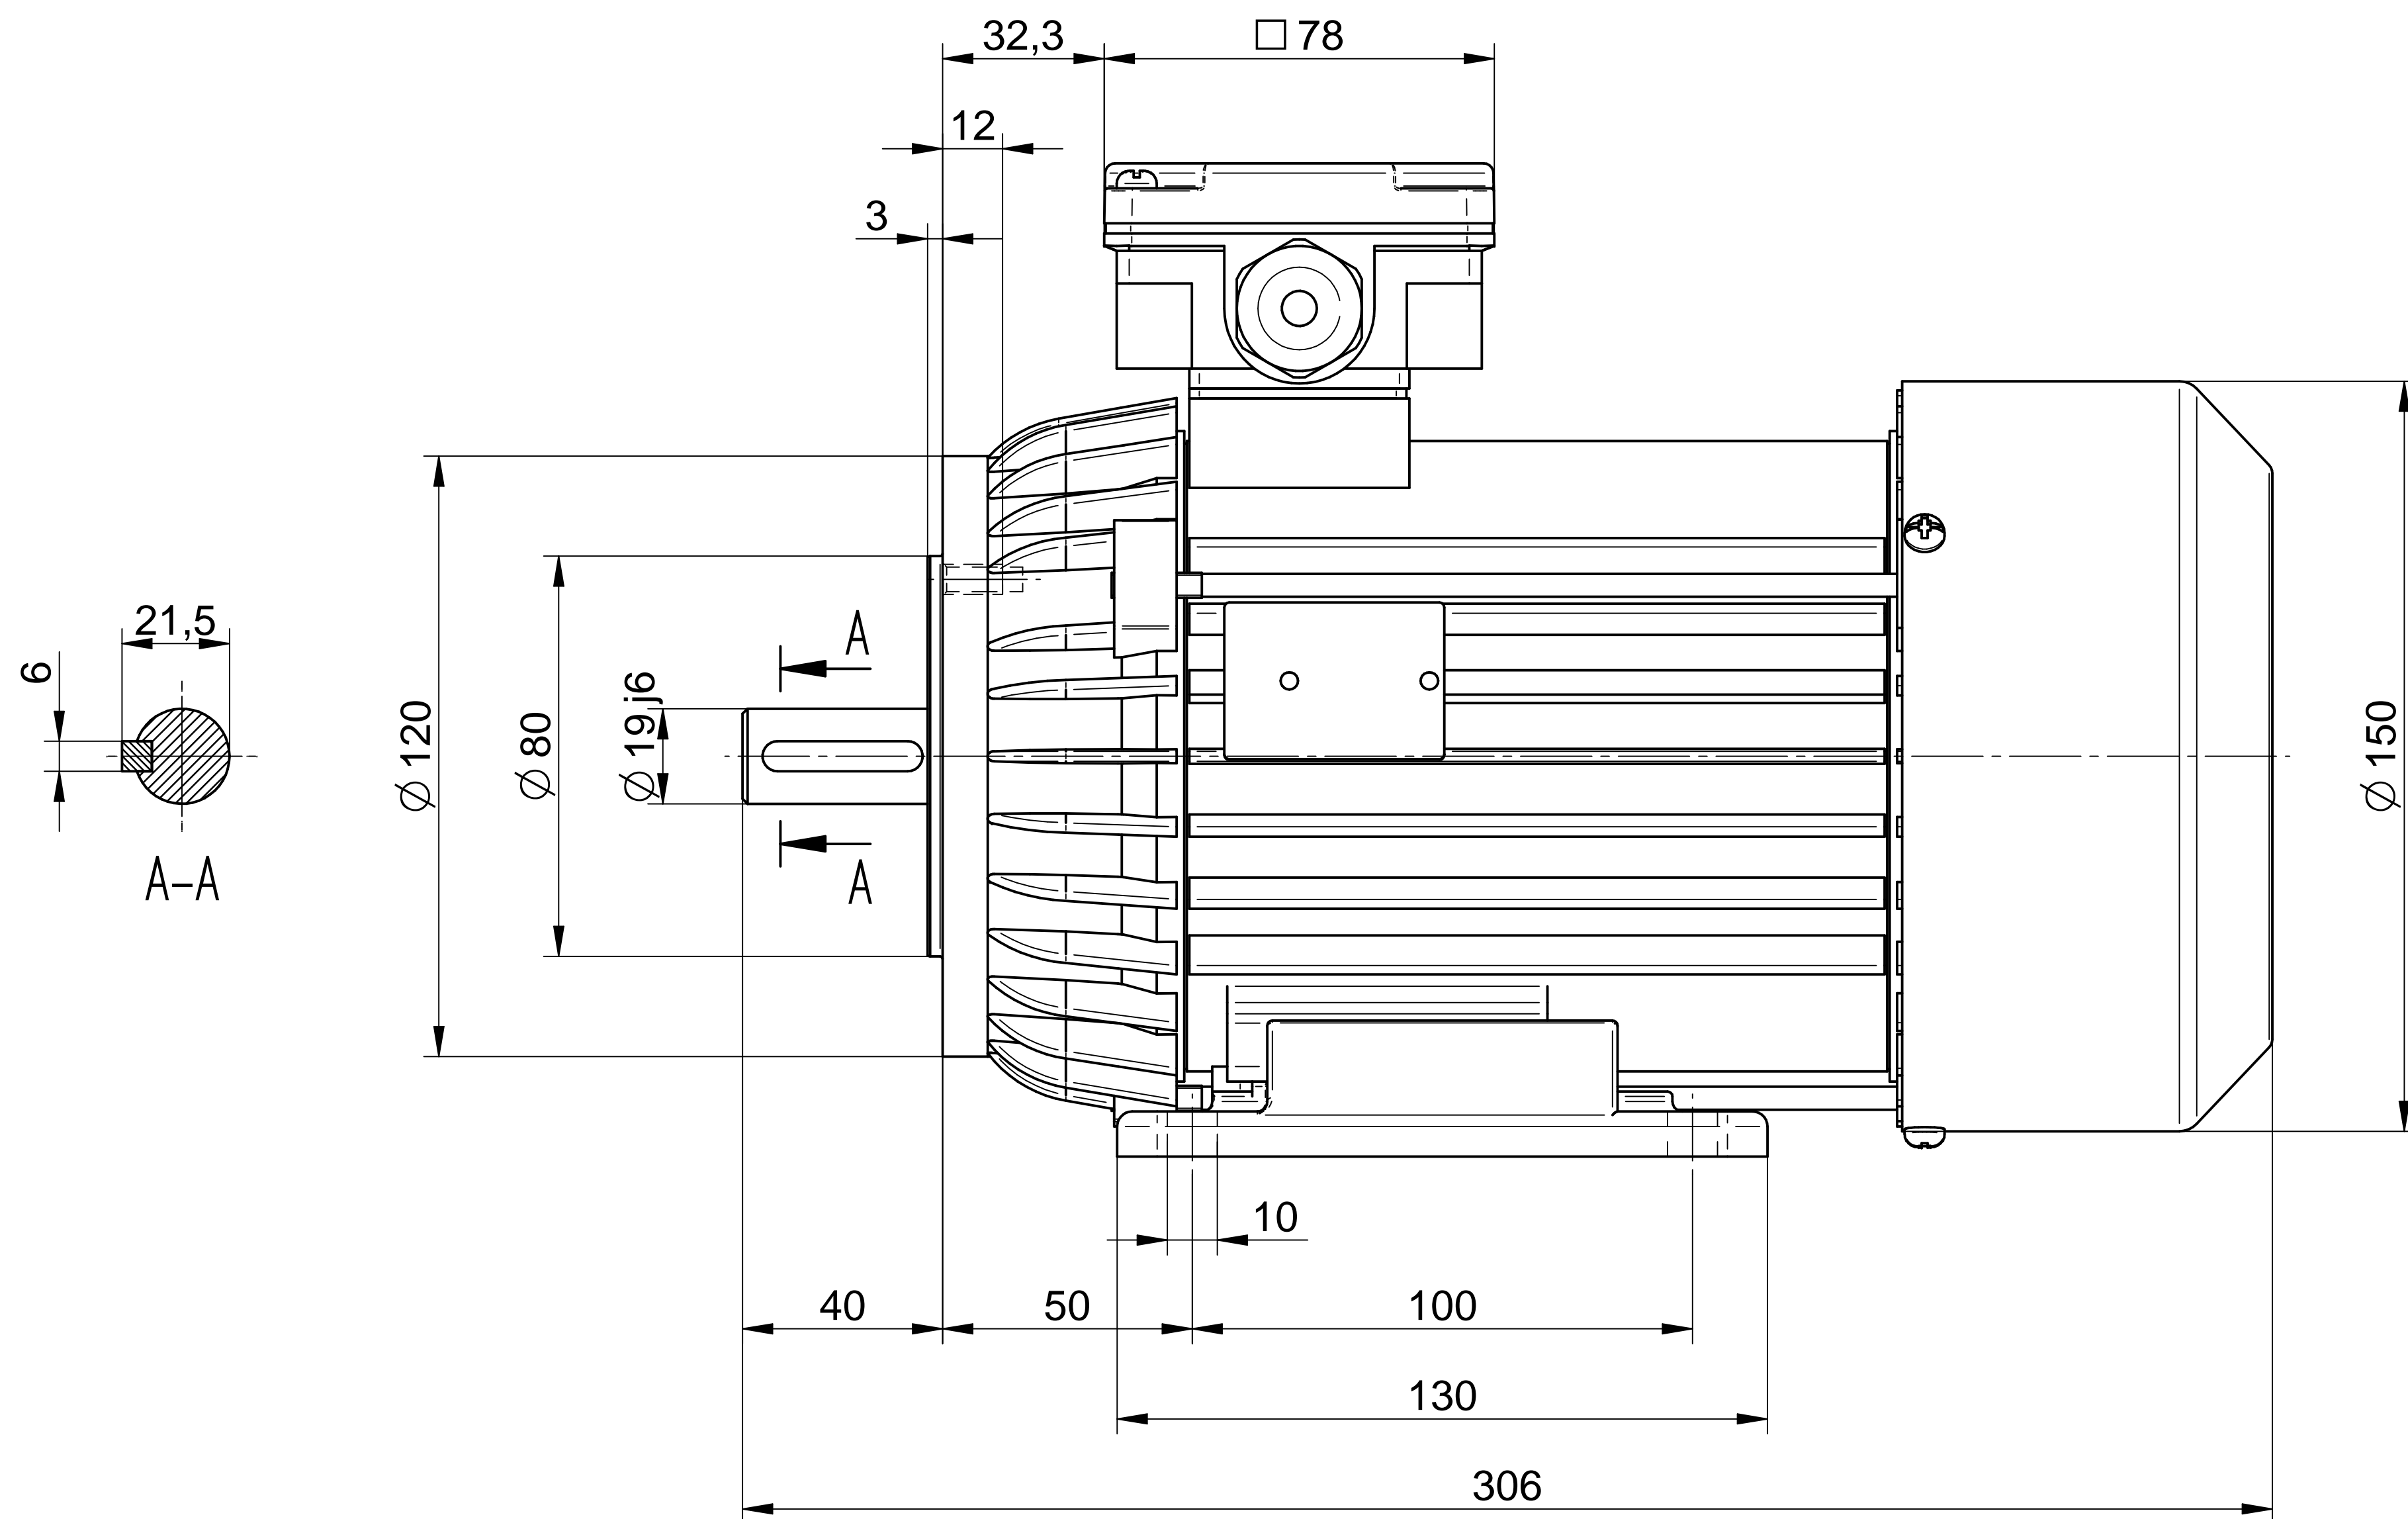

**Cantoni**®  
GROUP

**BESEL S.A.**  
FABRYKA SILNIKÓW ELEKTRYCZNYCH

Motor type

**3SIE80-2B**

Scale

**1:1**

**Cantoni**®  
GROUP

**BESEL S.A.**  
FABRYKA SILNIKÓW ELEKTRYCZNYCH

Motor type

**3SIEL80-2B2**

Scale

**1:1**

1:2

**Cantoni**®  
GROUP

**BESEL S.A.**  
FABRYKA SILNIKÓW ELEKTRYCZNYCH

Motor type

**3SIEL80-2B1**

Scale

**1:1**

**Cantoni**®  
GROUP

**BESEL S.A.**  
FABRYKA SILNIKÓW ELEKTRYCZNYCH

Motor type

**3SIEL80-2B**

Scale

**1:1**

1:2

**Cantoni**<sup>®</sup>  
GROUP

**BESEL S.A.**  
FABRYKA SILNIKÓW ELEKTRYCZNYCH

Motor type

**3SIEK80-2B2**

Scale

**1:1**