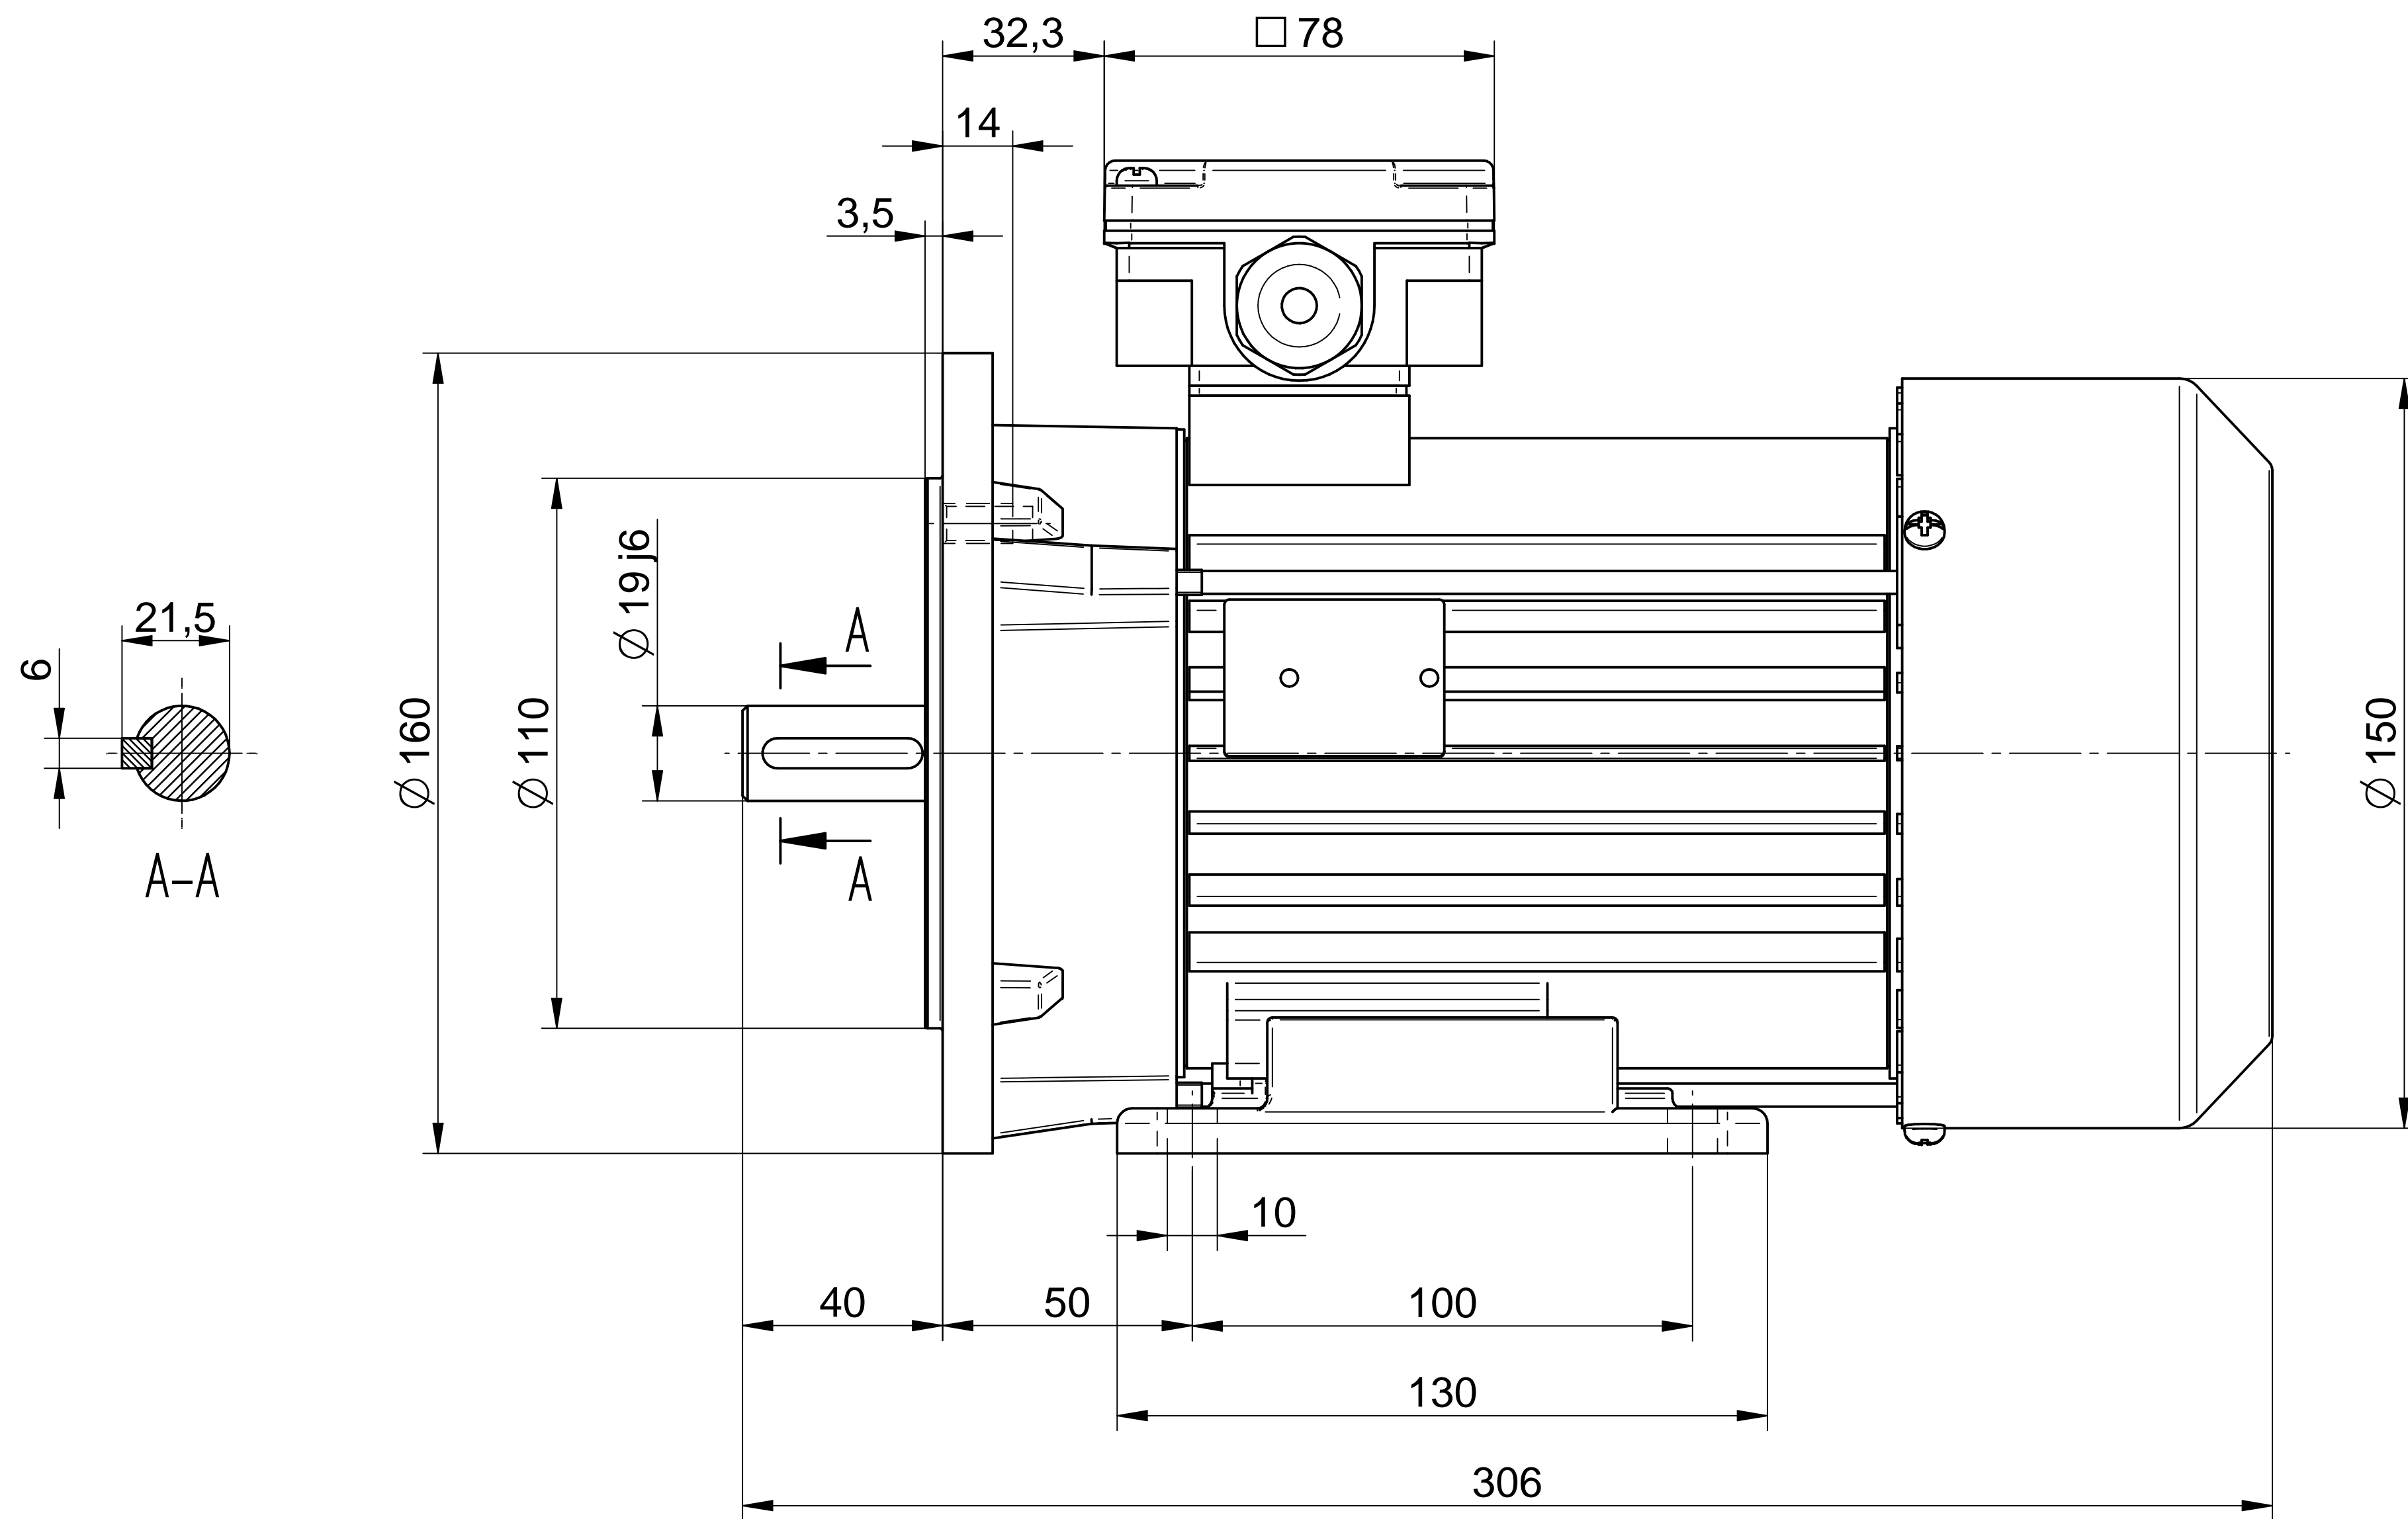

**Cantoni**®  
GROUP

**BESEL S.A.**  
FABRYKA SILNIKÓW ELEKTRYCZNYCH

Motor type

**3SIE80-2B**

Scale

**1:1**

**Cantoni**®  
GROUP

**BESEL S.A.**  
FABRYKA SILNIKÓW ELEKTRYCZNYCH

Motor type

**3SIEL80-2B2**

Scale

**1:1**

1:2

**Cantoni**®  
GROUP

**BESEL S.A.**  
FABRYKA SILNIKÓW ELEKTRYCZNYCH

Motor type

**3SIEL80-2B1**

Scale

**1:1**

**Cantoni**®  
GROUP

**BESEL S.A.**  
FABRYKA SILNIKÓW ELEKTRYCZNYCH

Motor type

**3SIEL80-2B**

Scale

**1:1**

1:2

**Cantoni**<sup>®</sup>  
GROUP

**BESEL S.A.**  
FABRYKA SILNIKÓW ELEKTRYCZNYCH

Motor type

**3SIEK80-2B2**

Scale

**1:1**