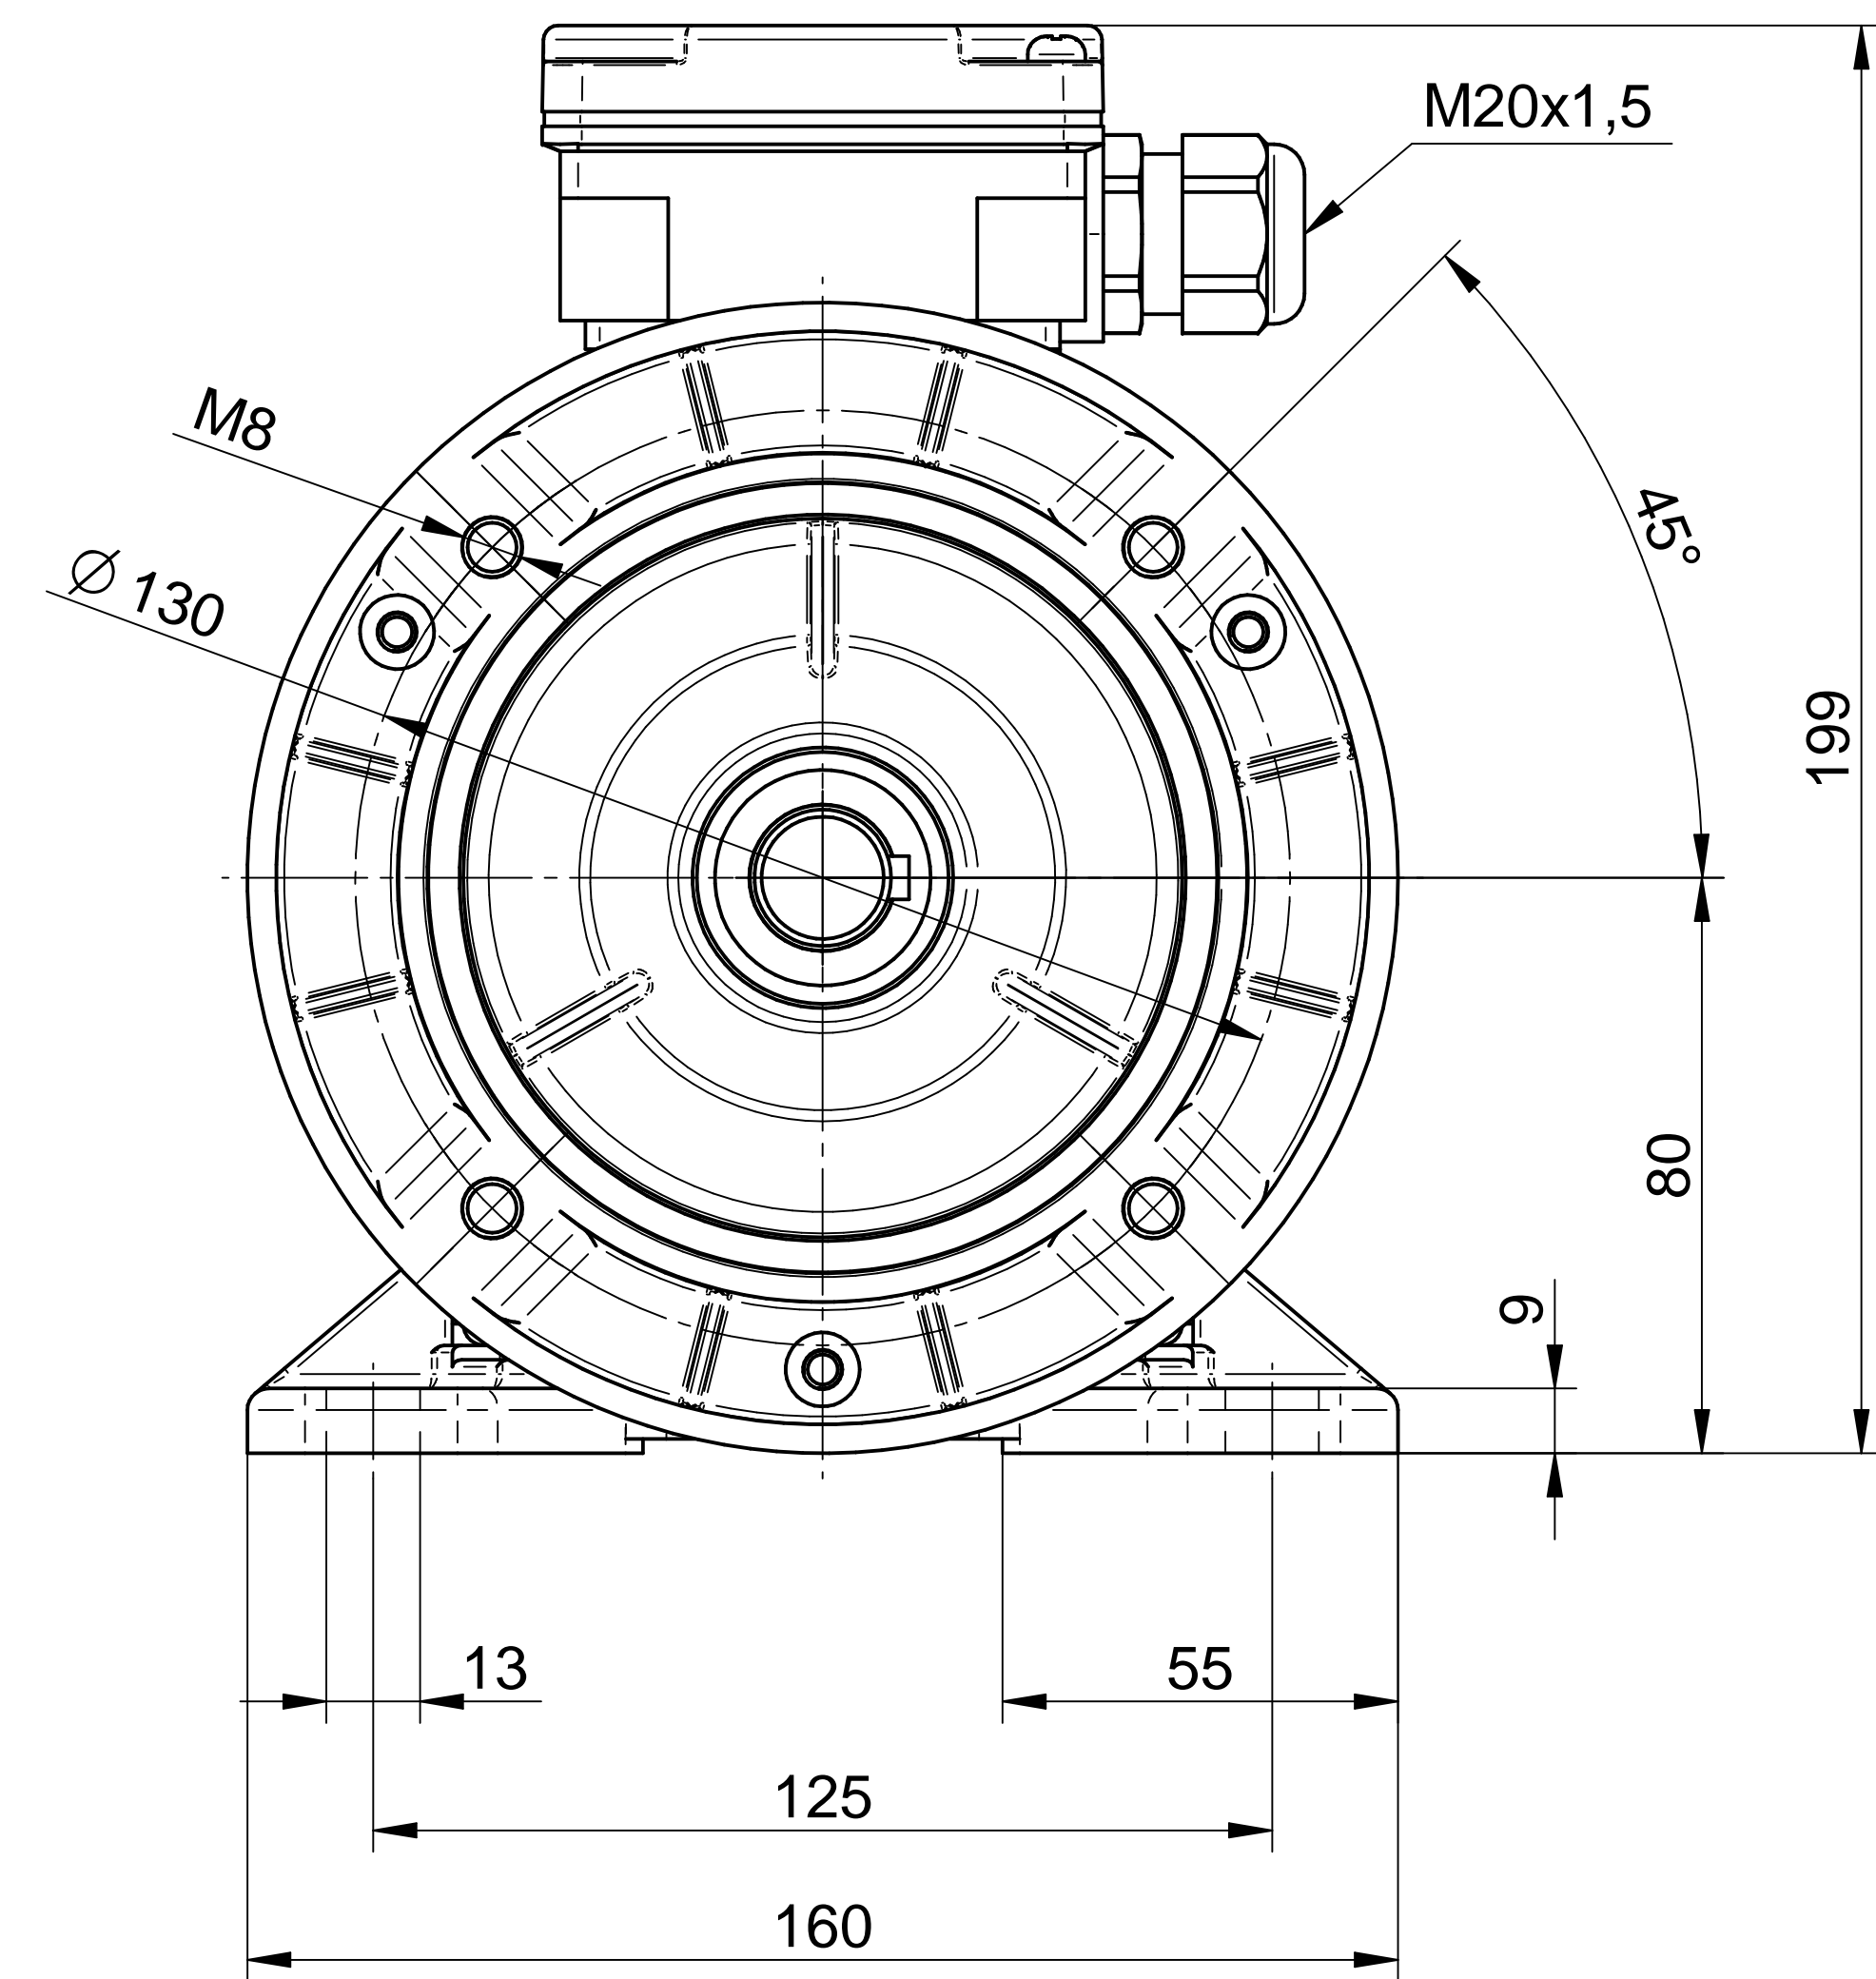

1:2

Cantoni®
GROUP

BESEL S.A.
FABRYKA SILNIKÓW ELEKTRYCZNYCH

Motor type

3SIEL80-2B1

Scale

1:1