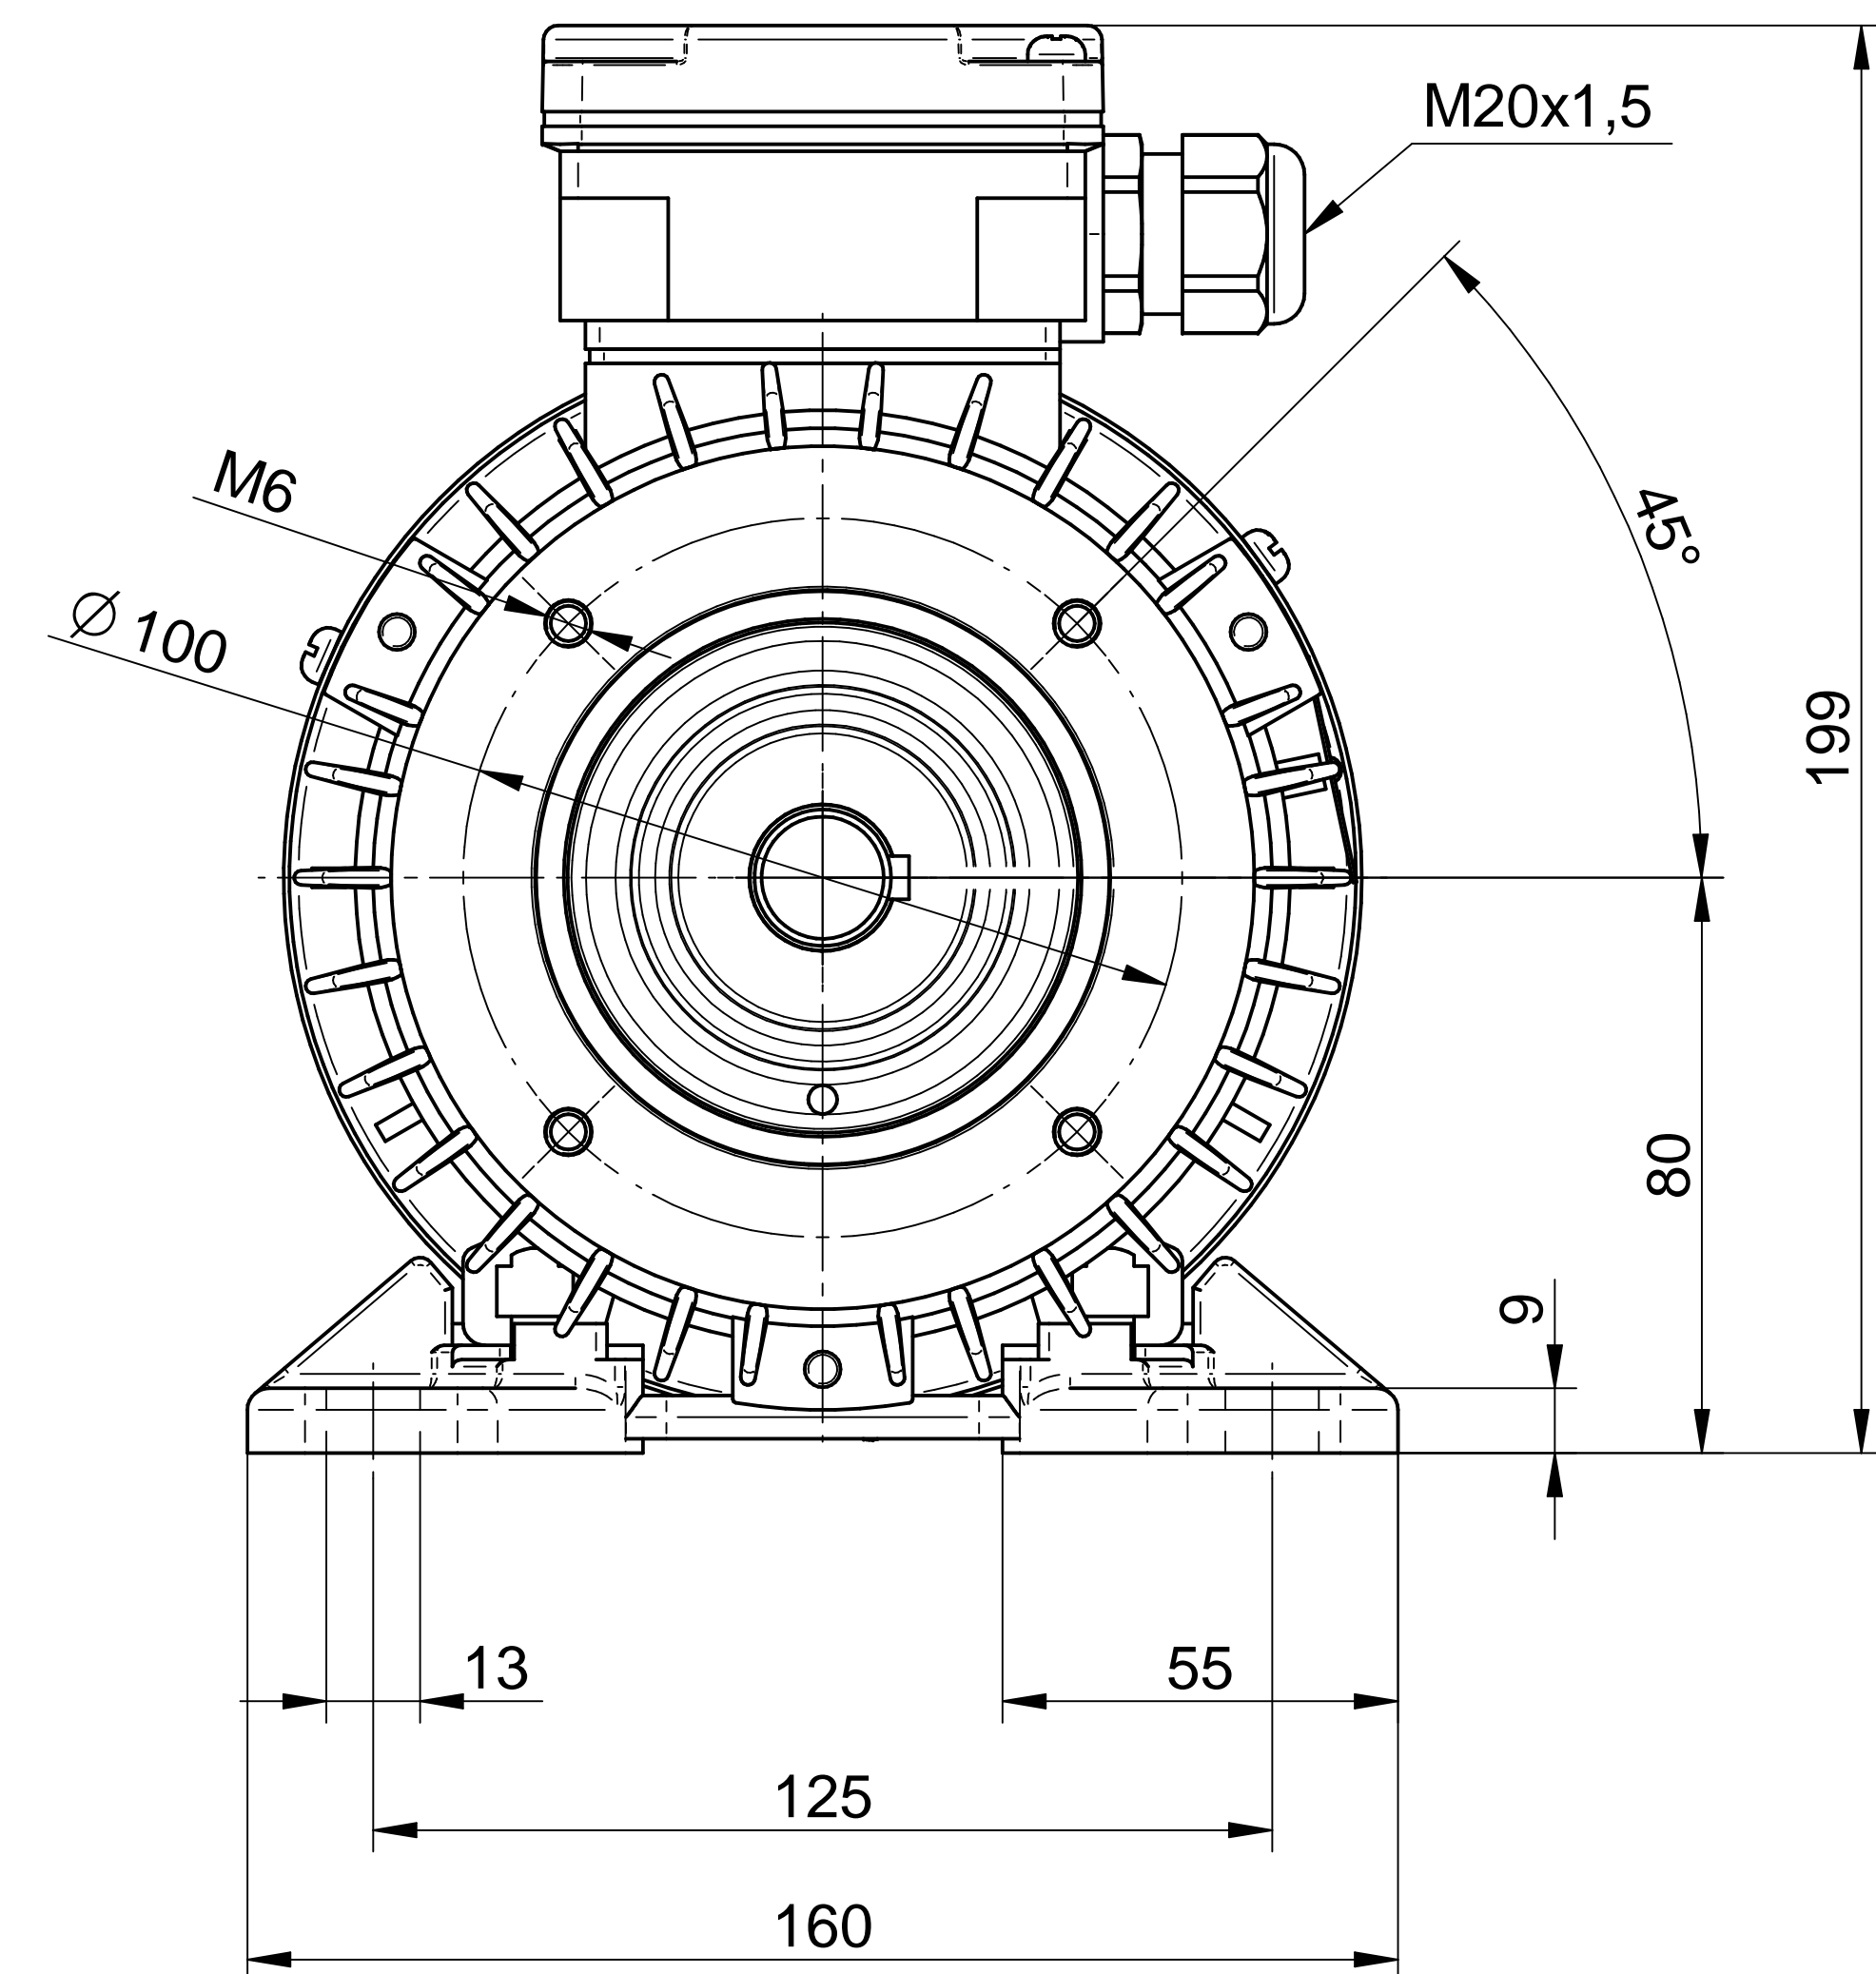

**Cantoni**®  
GROUP

**BESEL S.A.**  
FABRYKA SILNIKÓW ELEKTRYCZNYCH

Motor type

**3SIE80-2B**

Scale

**1:1**

**Cantoni**®  
GROUP

**BESEL S.A.**  
FABRYKA SILNIKÓW ELEKTRYCZNYCH