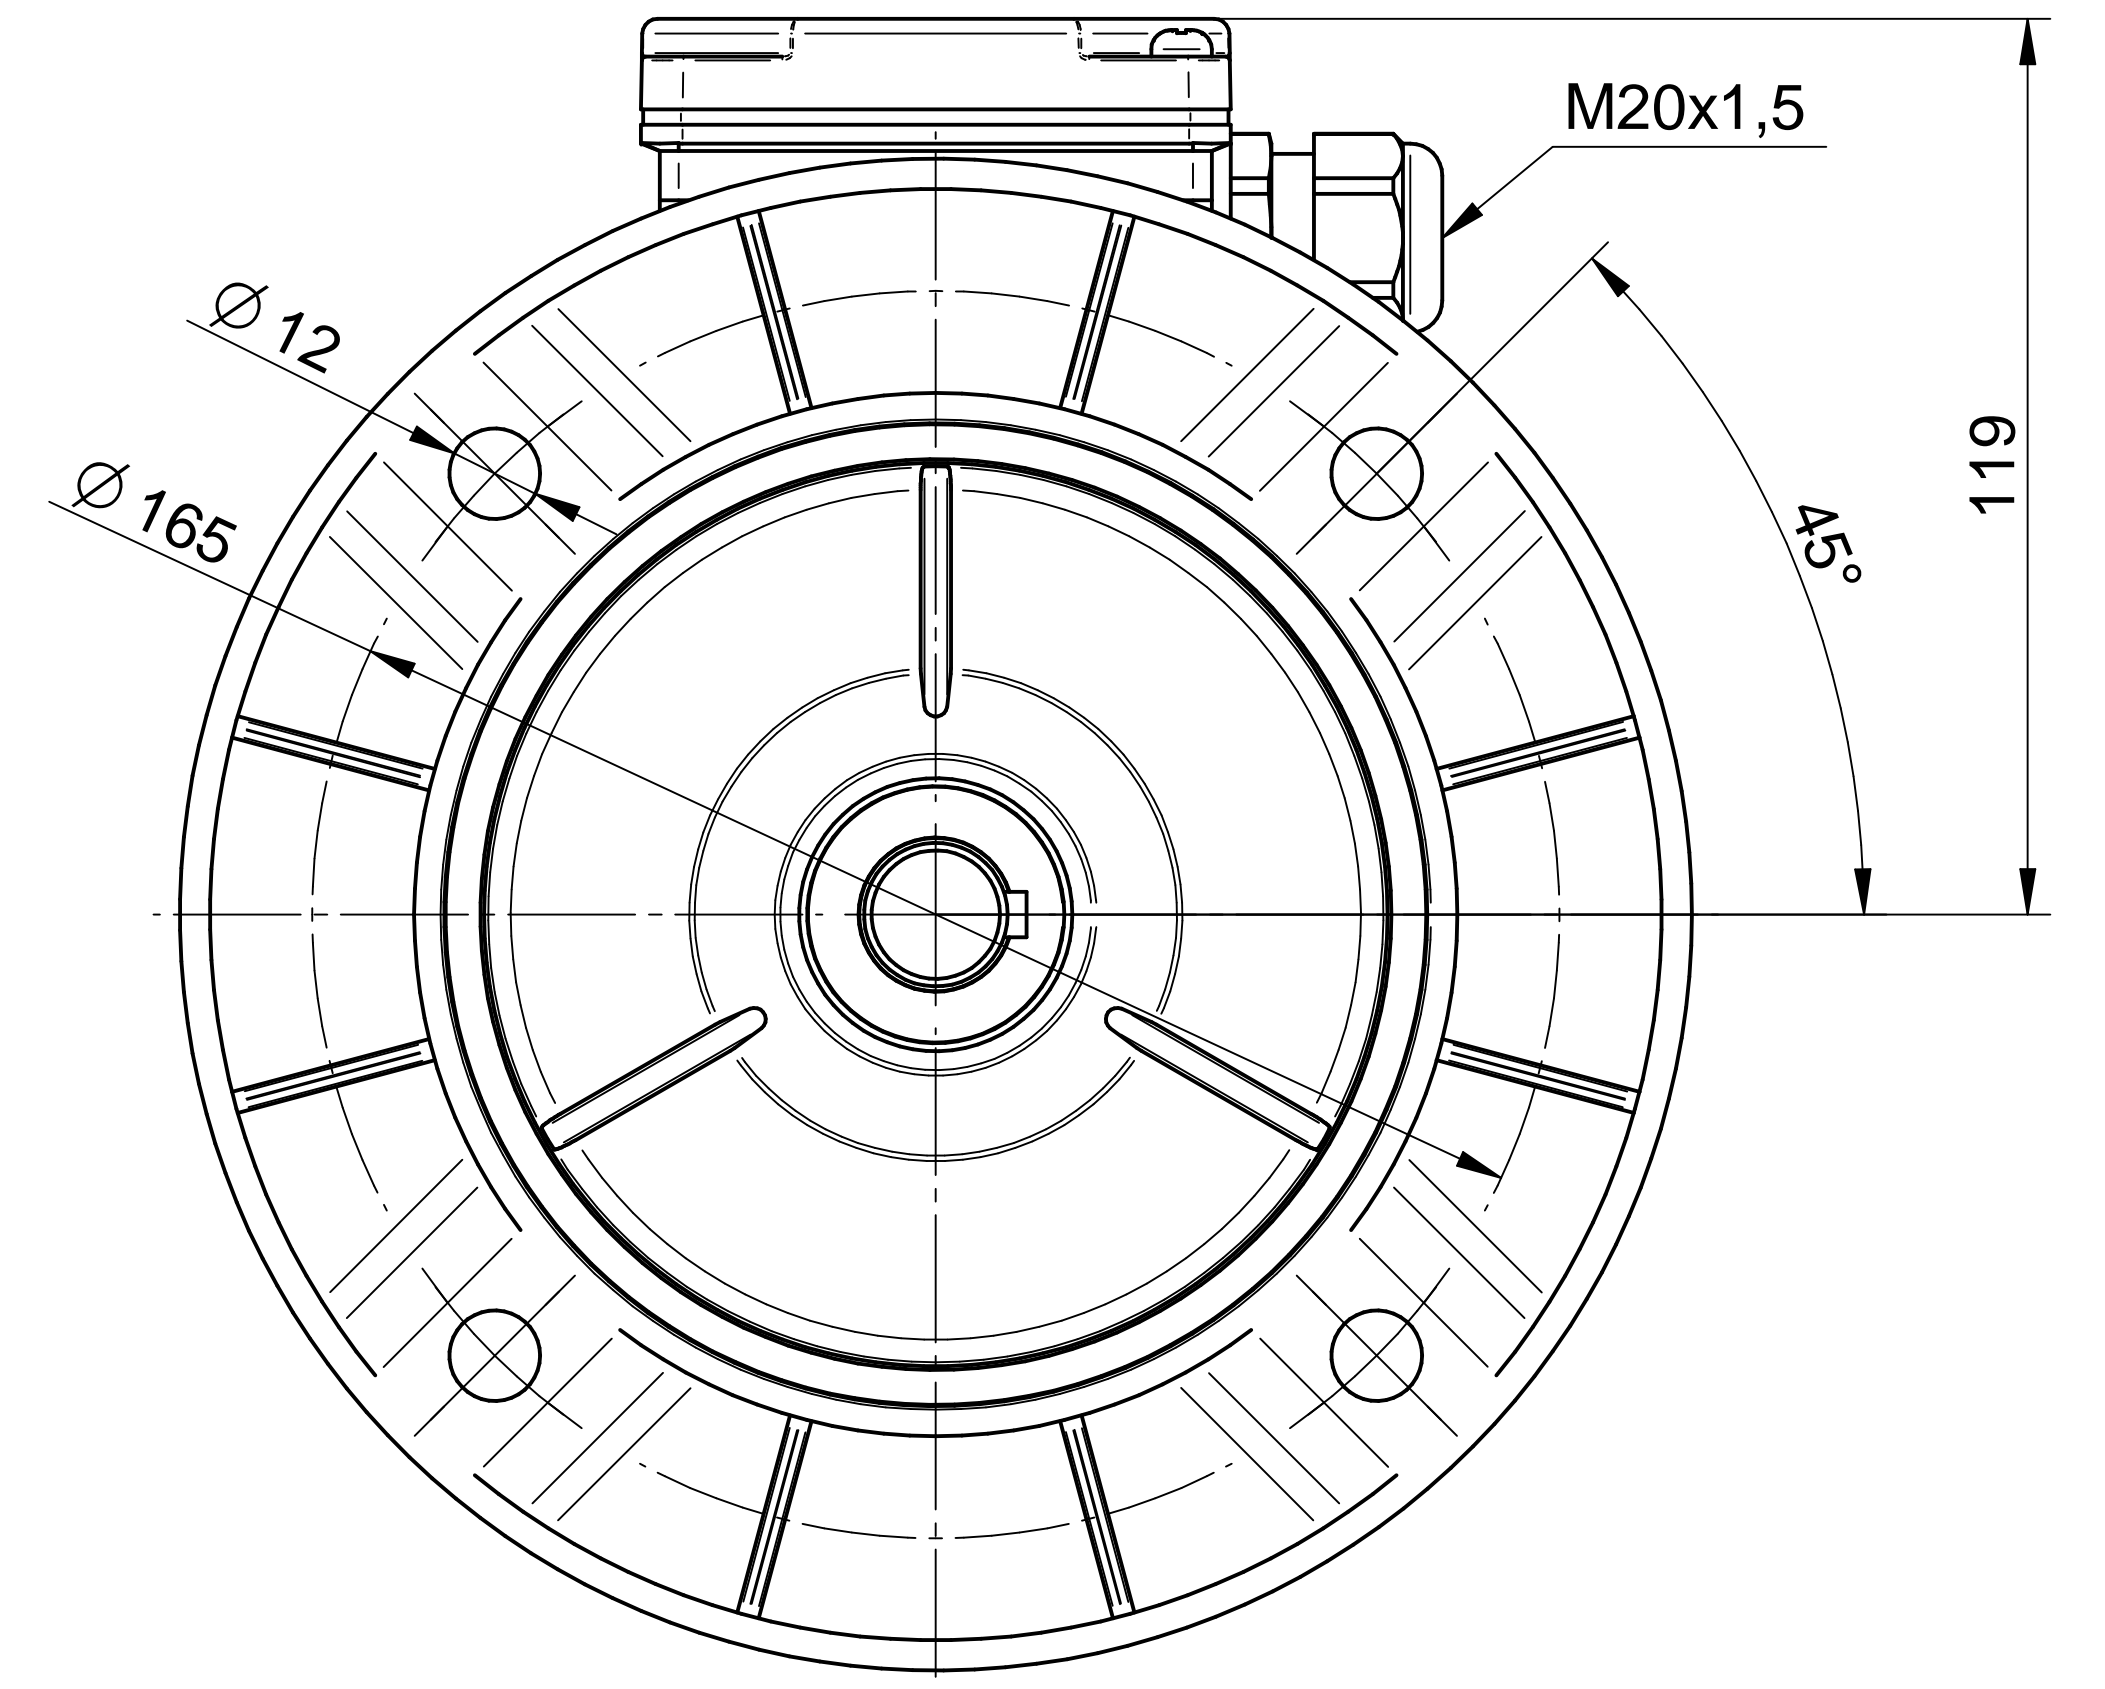

1:2

**Cantoni**<sup>®</sup>  
GROUP

**BESEL S.A.**  
FABRYKA SILNIKÓW ELEKTRYCZNYCH

Motor type

**3SIEK80-2B1**

Scale

**1:1**

1:2