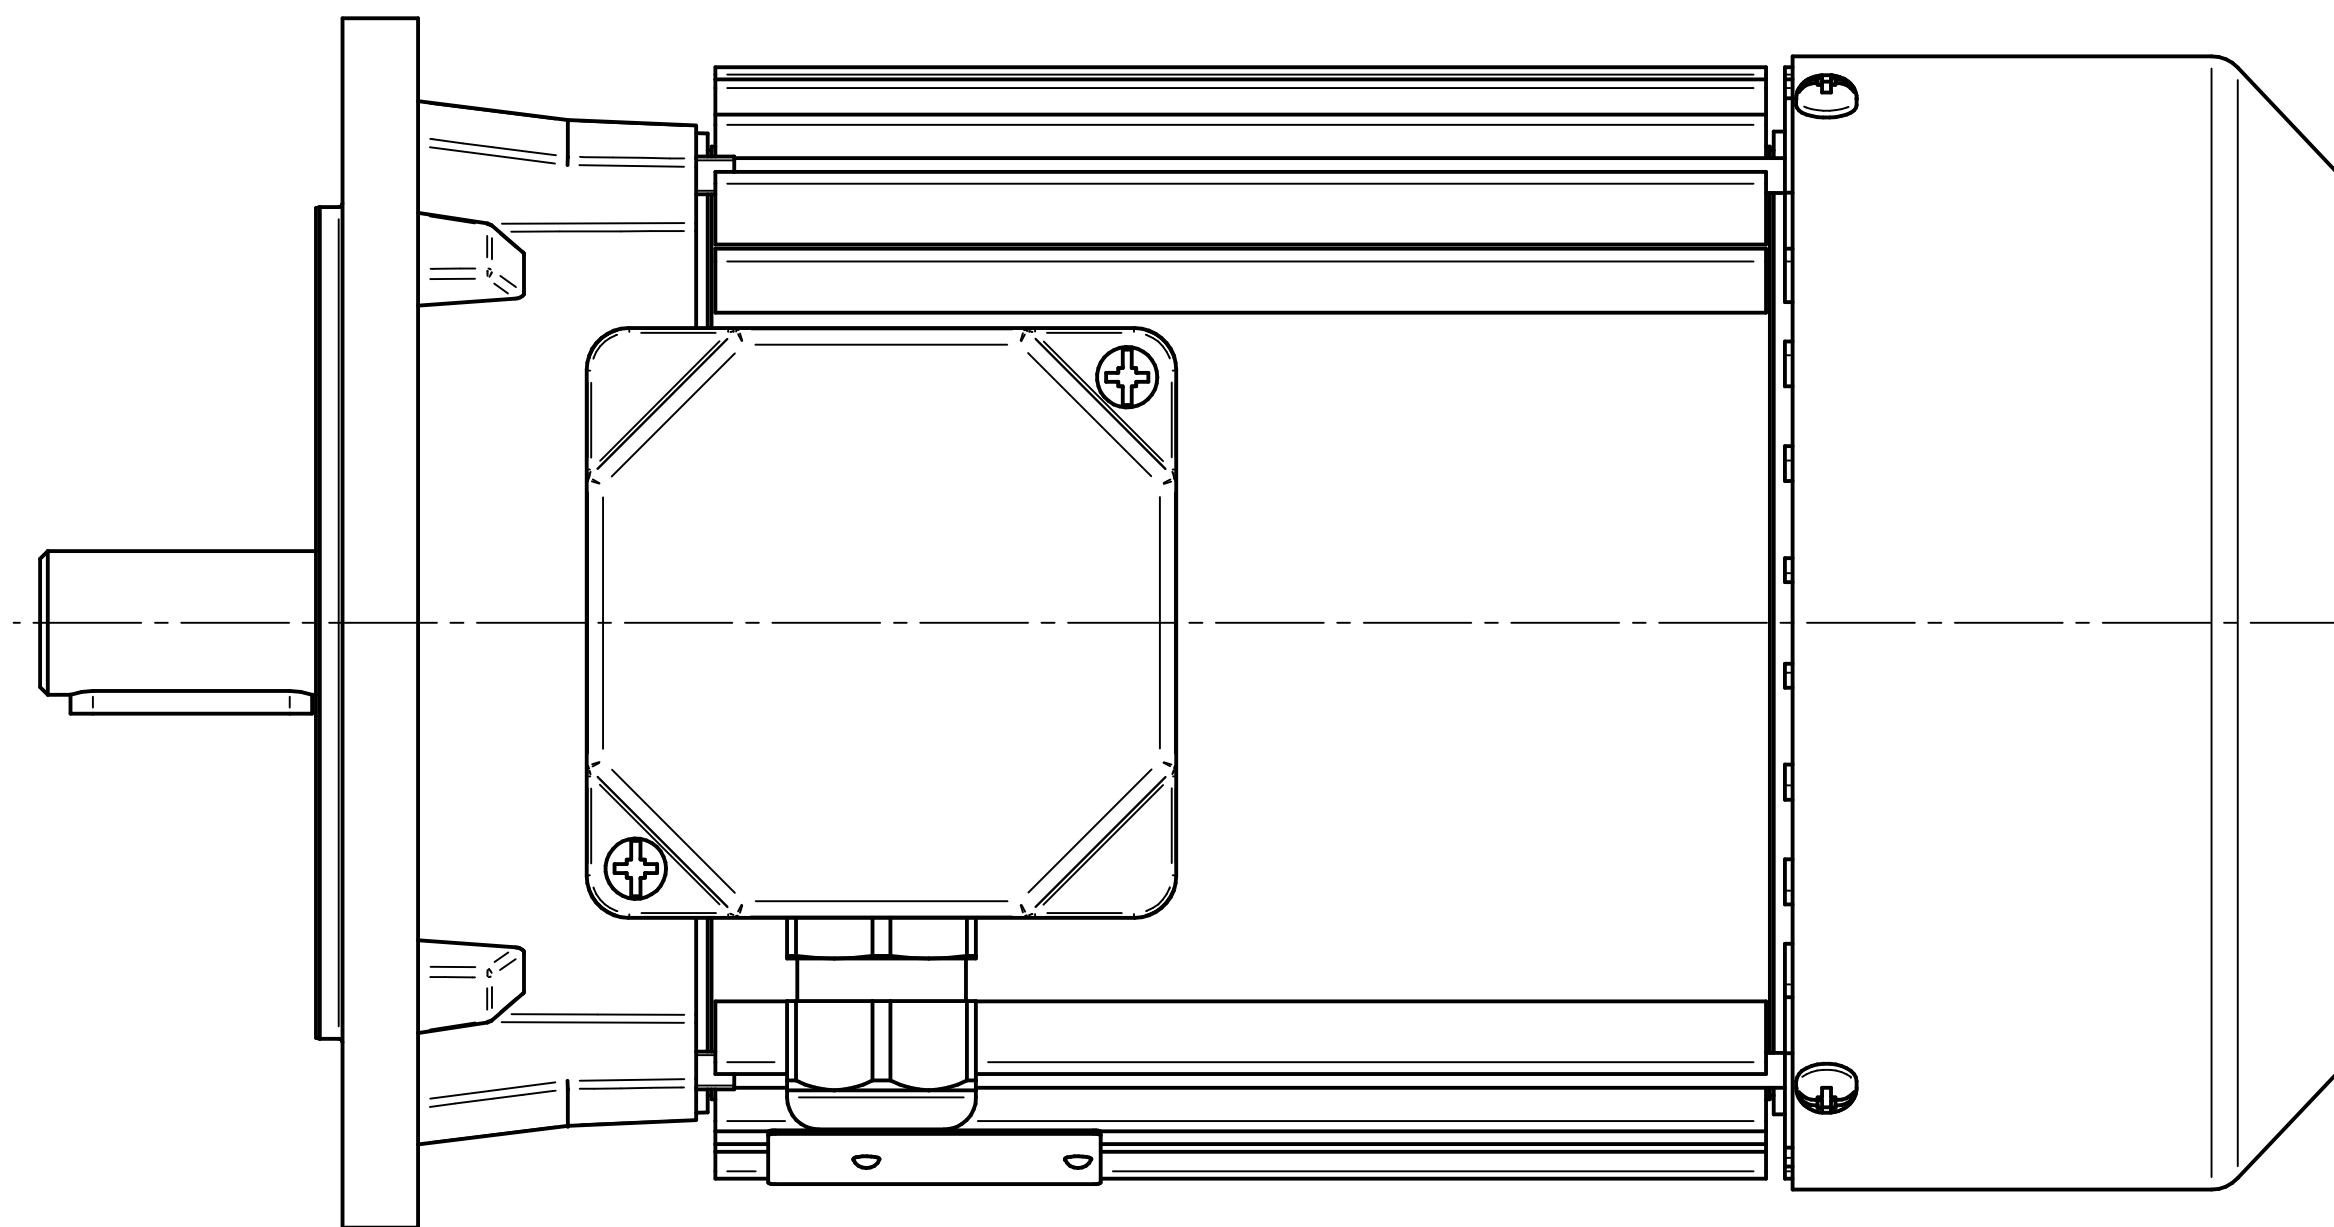

**1:1**

1:2

**Cantoni**<sup>®</sup>  
GROUP

**BESEL S.A.**  
FABRYKA SILNIKÓW ELEKTRYCZNYCH

Motor type

**3SIEK80-2B2**

Scale

**1:1**