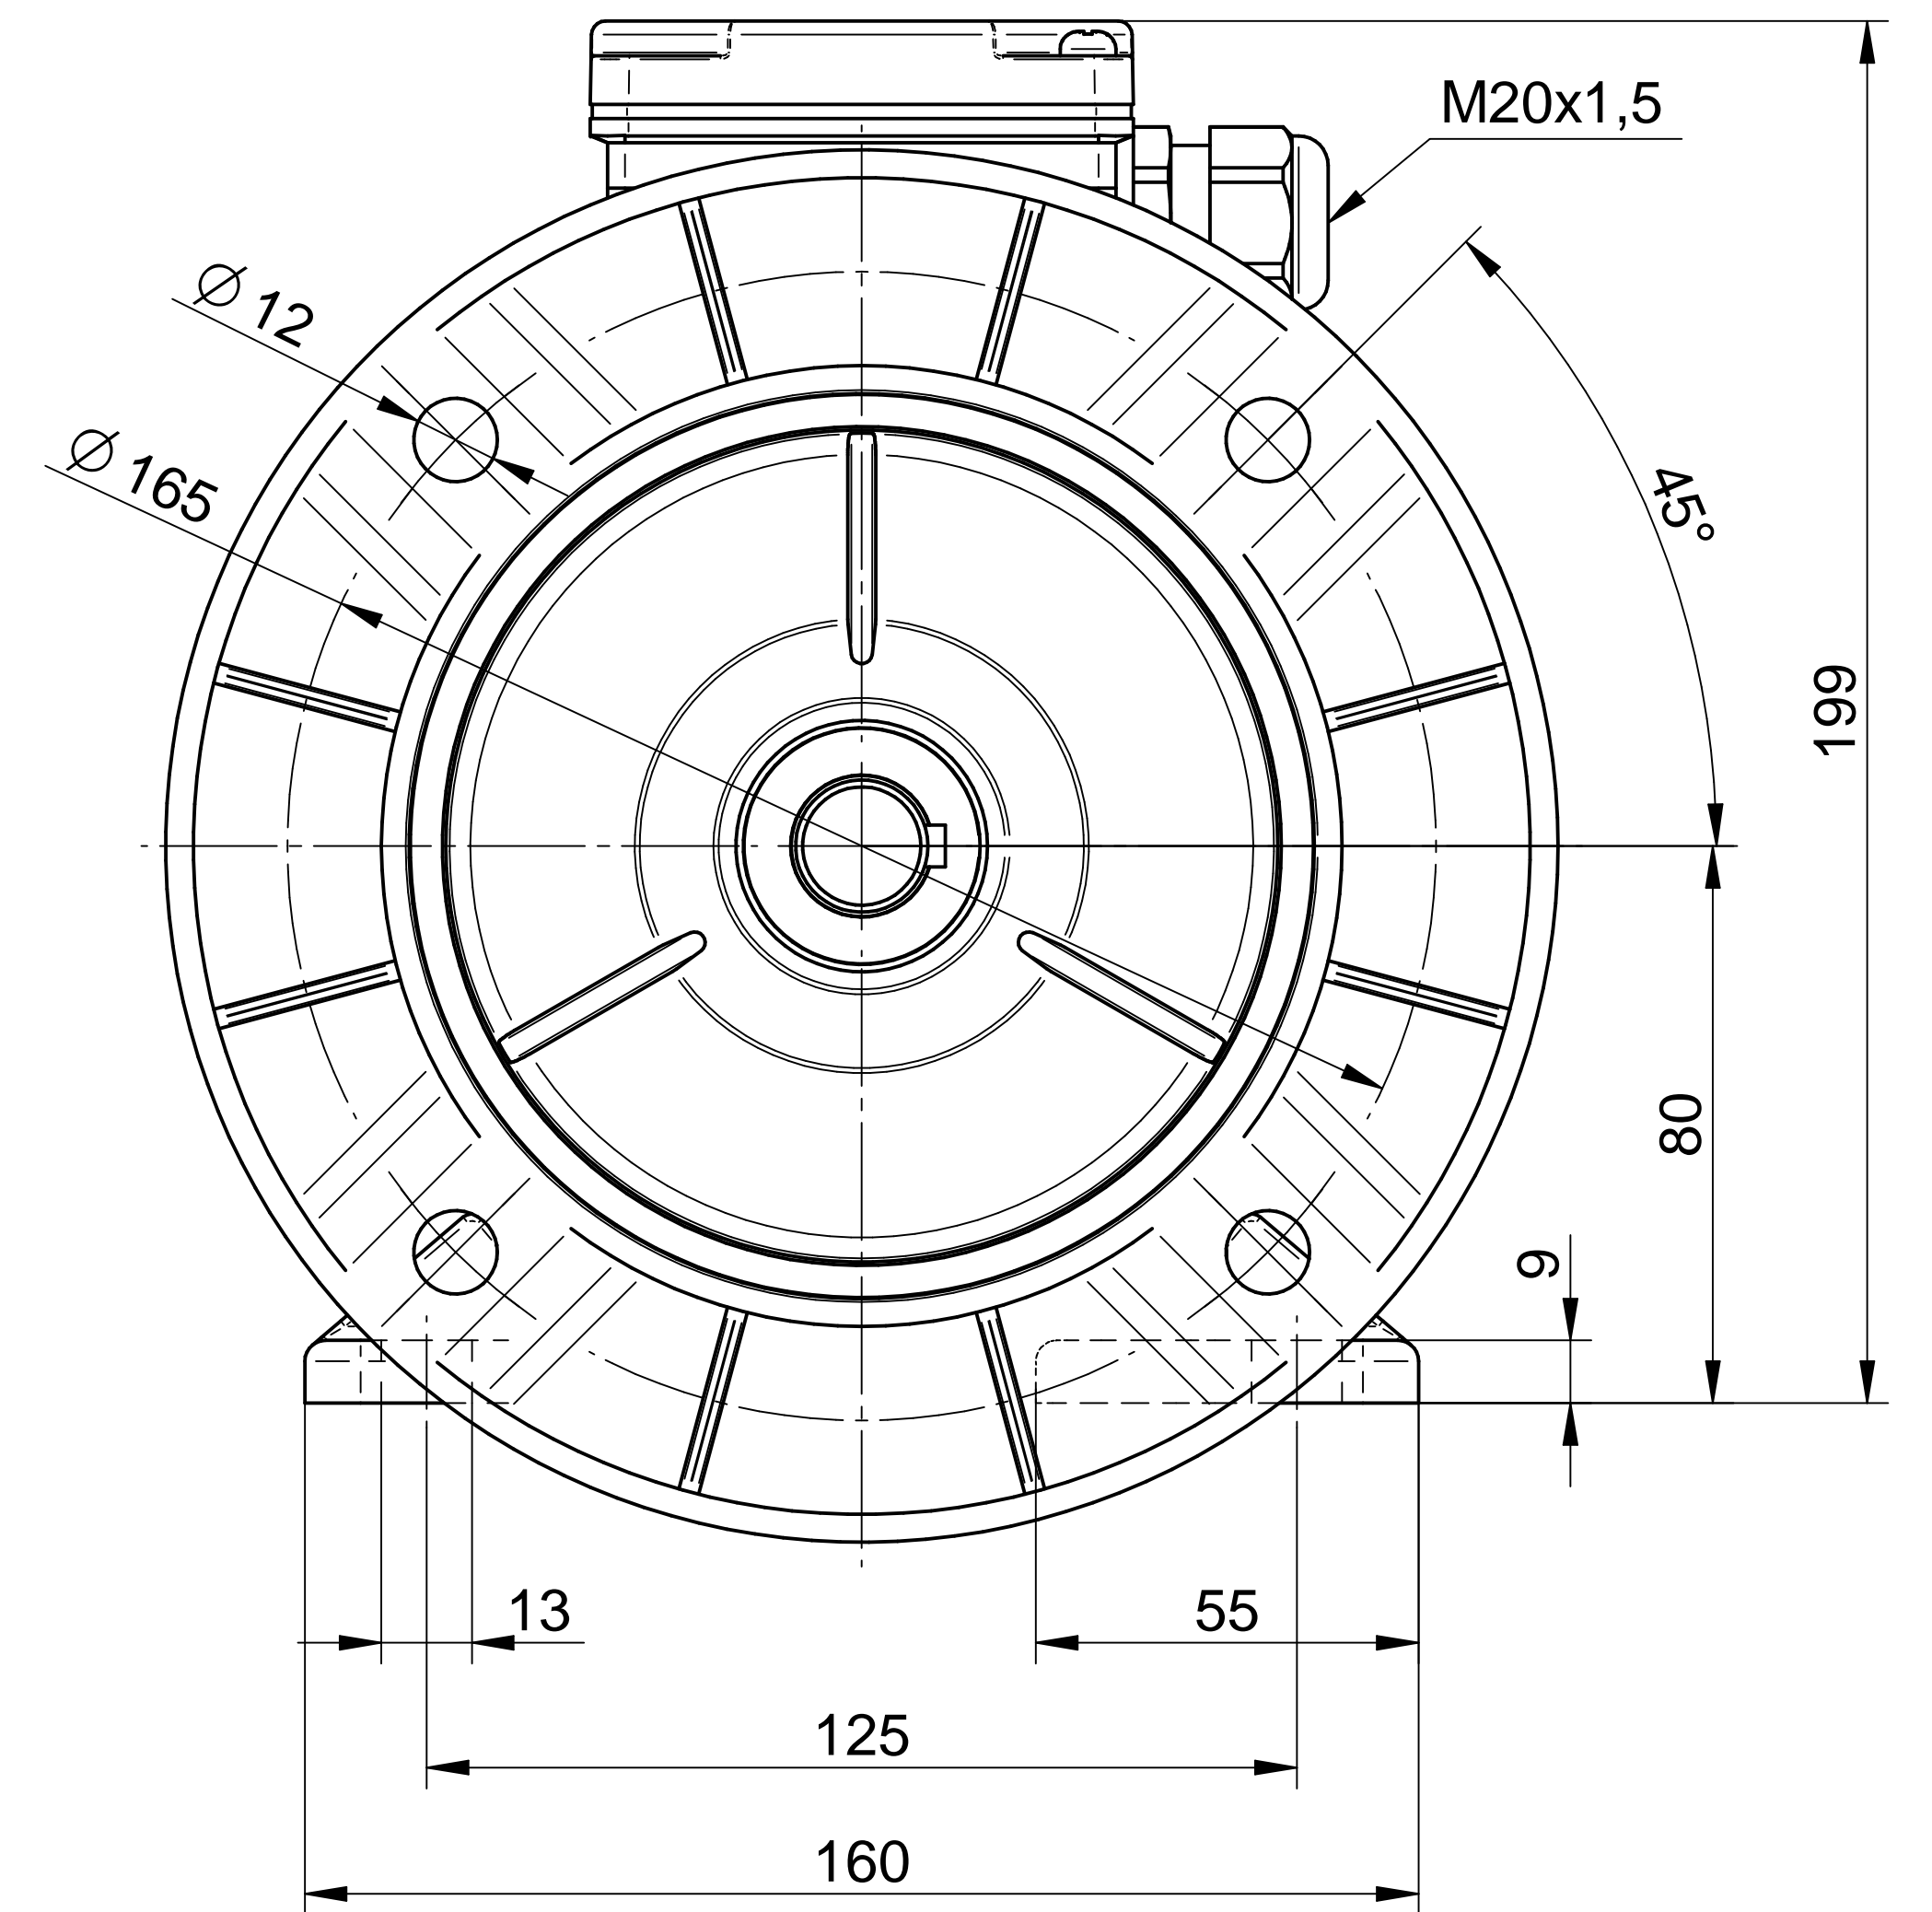

**3SIEL80-2B1**

Scale

**1:1**

**Cantoni**®  
GROUP

**BESEL S.A.**  
FABRYKA SILNIKÓW ELEKTRYCZNYCH

Motor type

**3SIEL80-2B**

Scale