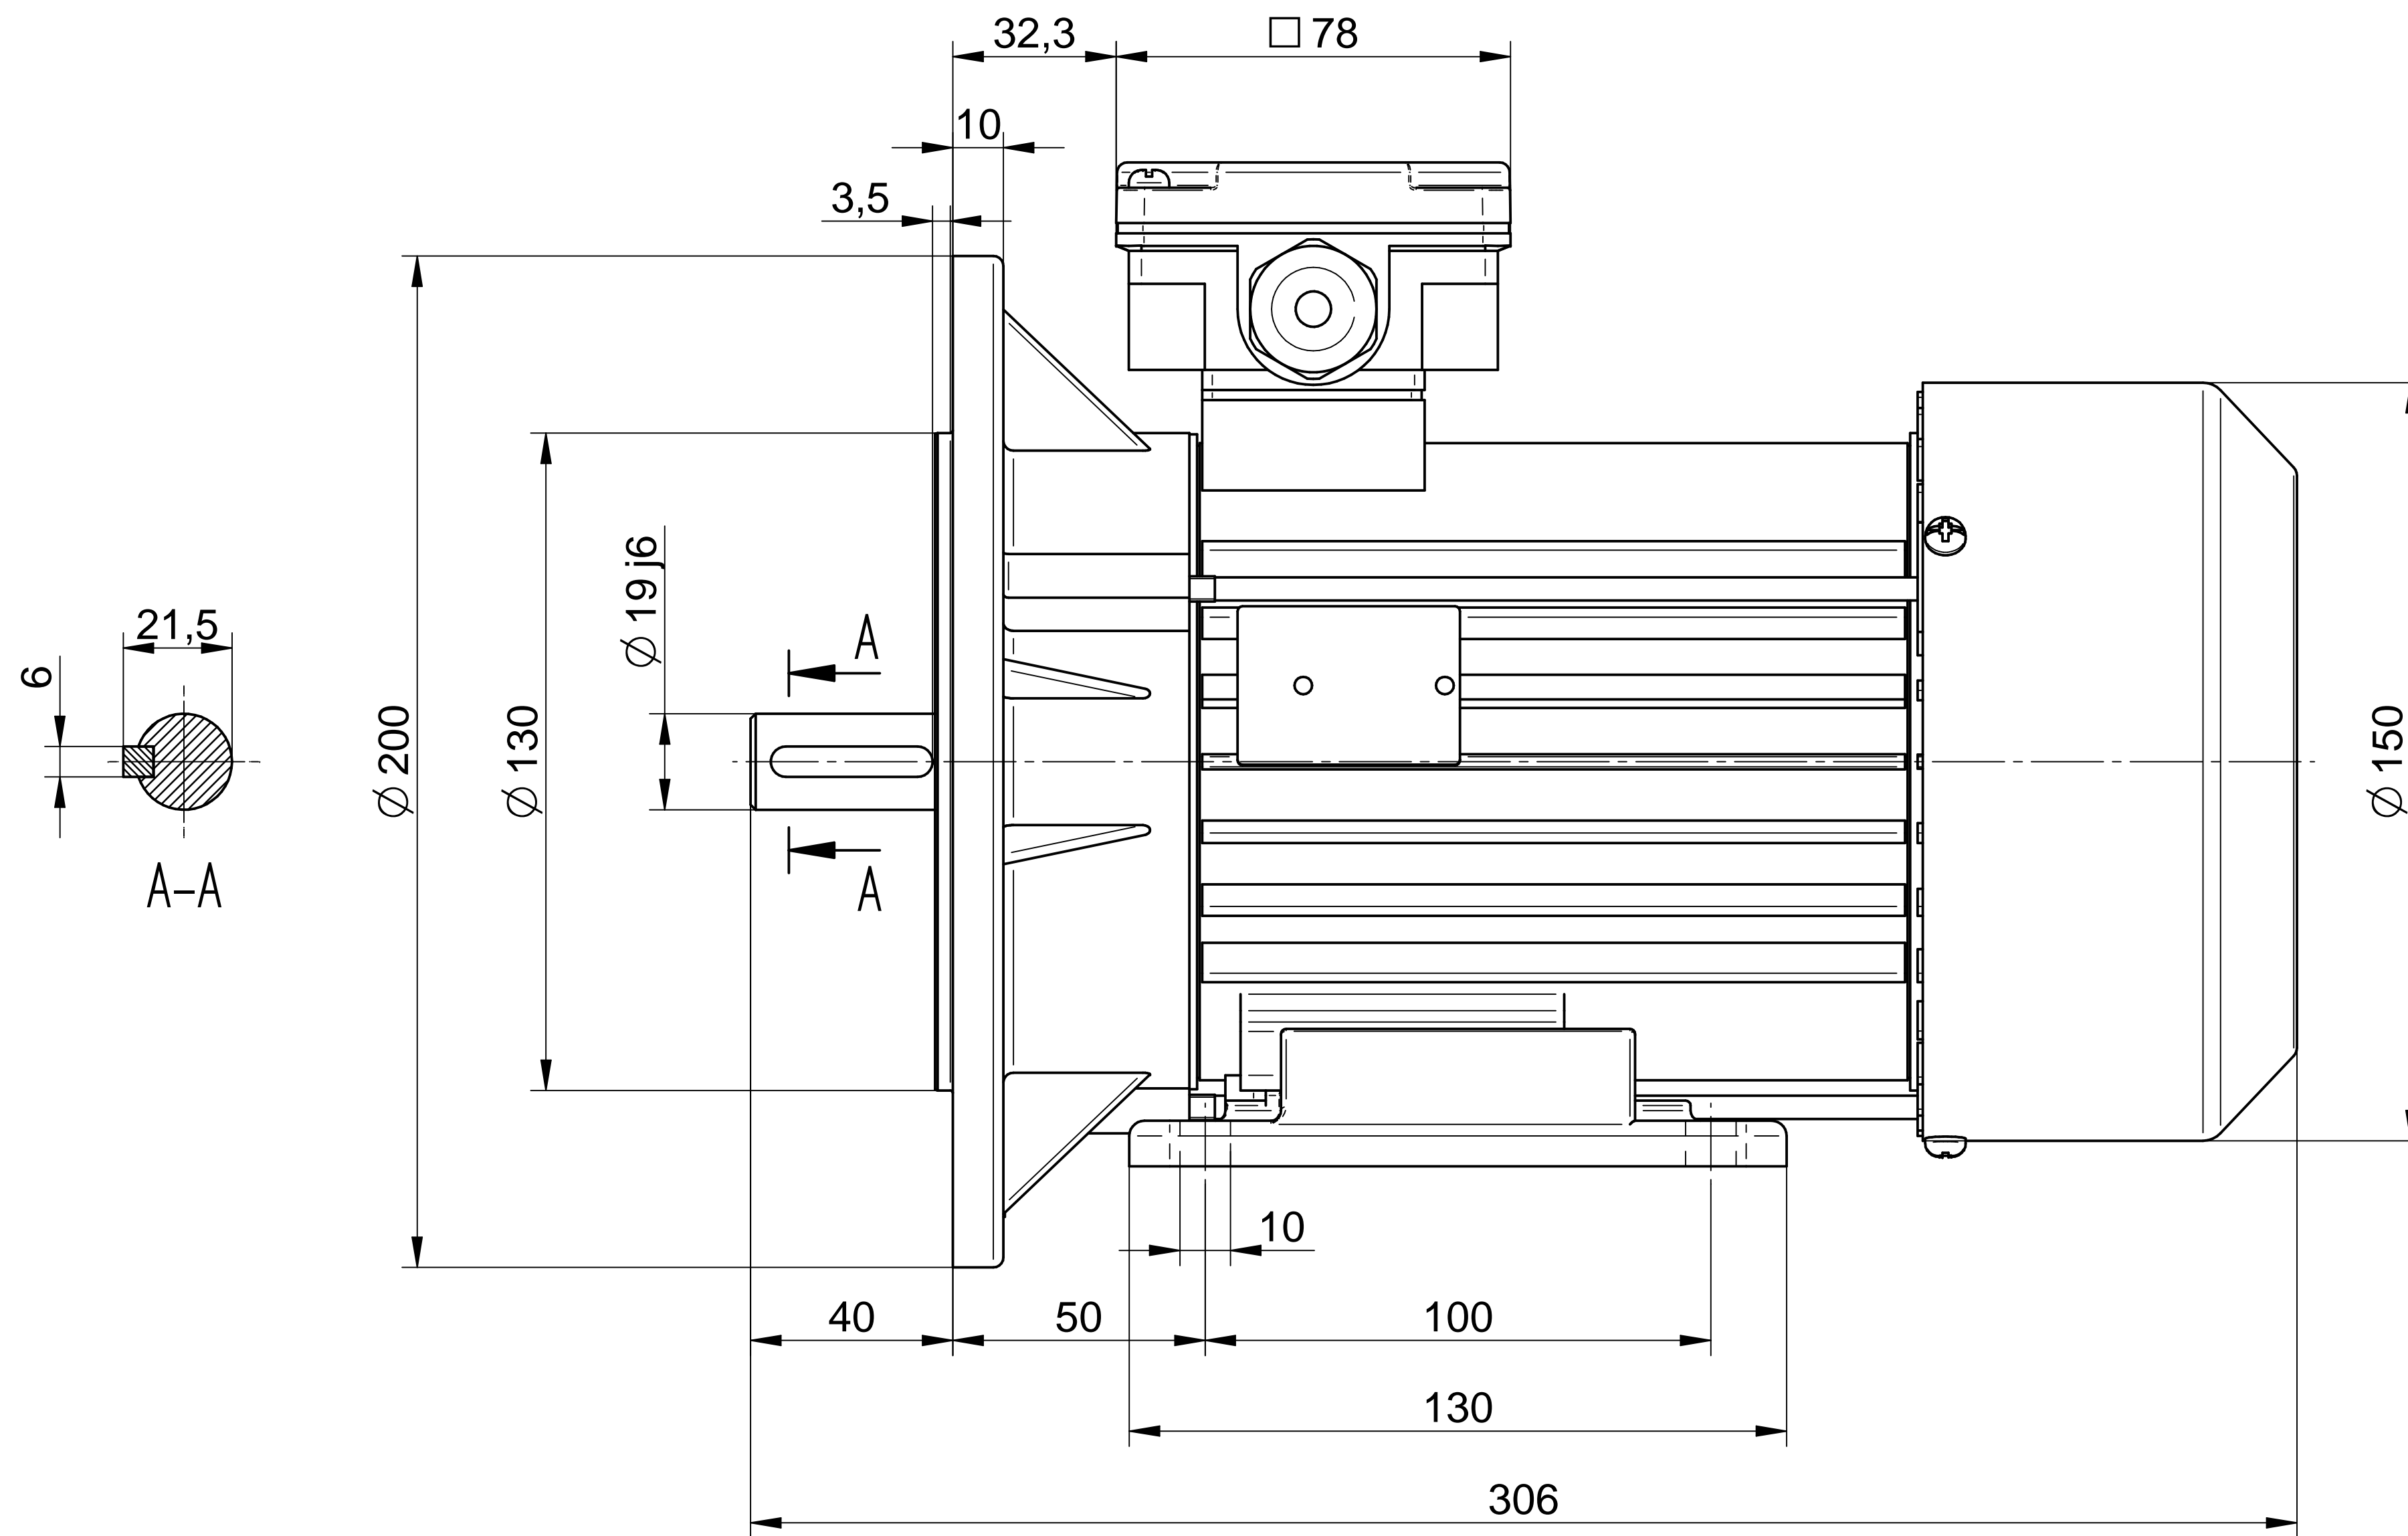

**Cantoni**®  
GROUP

**BESEL S.A.**  
FABRYKA SILNIKÓW ELEKTRYCZNYCH

Motor type

**3SIE80-2B**

Scale

**1:1**

**Cantoni**®  
GROUP

**BESEL S.A.**  
FABRYKA SILNIKÓW ELEKTRYCZNYCH

Motor type

**3SIEL80-2B2**

Scale

**1:1**

1:2

**Cantoni**®  
GROUP

**BESEL S.A.**  
FABRYKA SILNIKÓW ELEKTRYCZNYCH

Motor type

**3SIEL80-2B1**

Scale

**1:1**

**Cantoni**®  
GROUP

**BESEL S.A.**  
FABRYKA SILNIKÓW ELEKTRYCZNYCH

Motor type

**3SIEL80-2B**

Scale