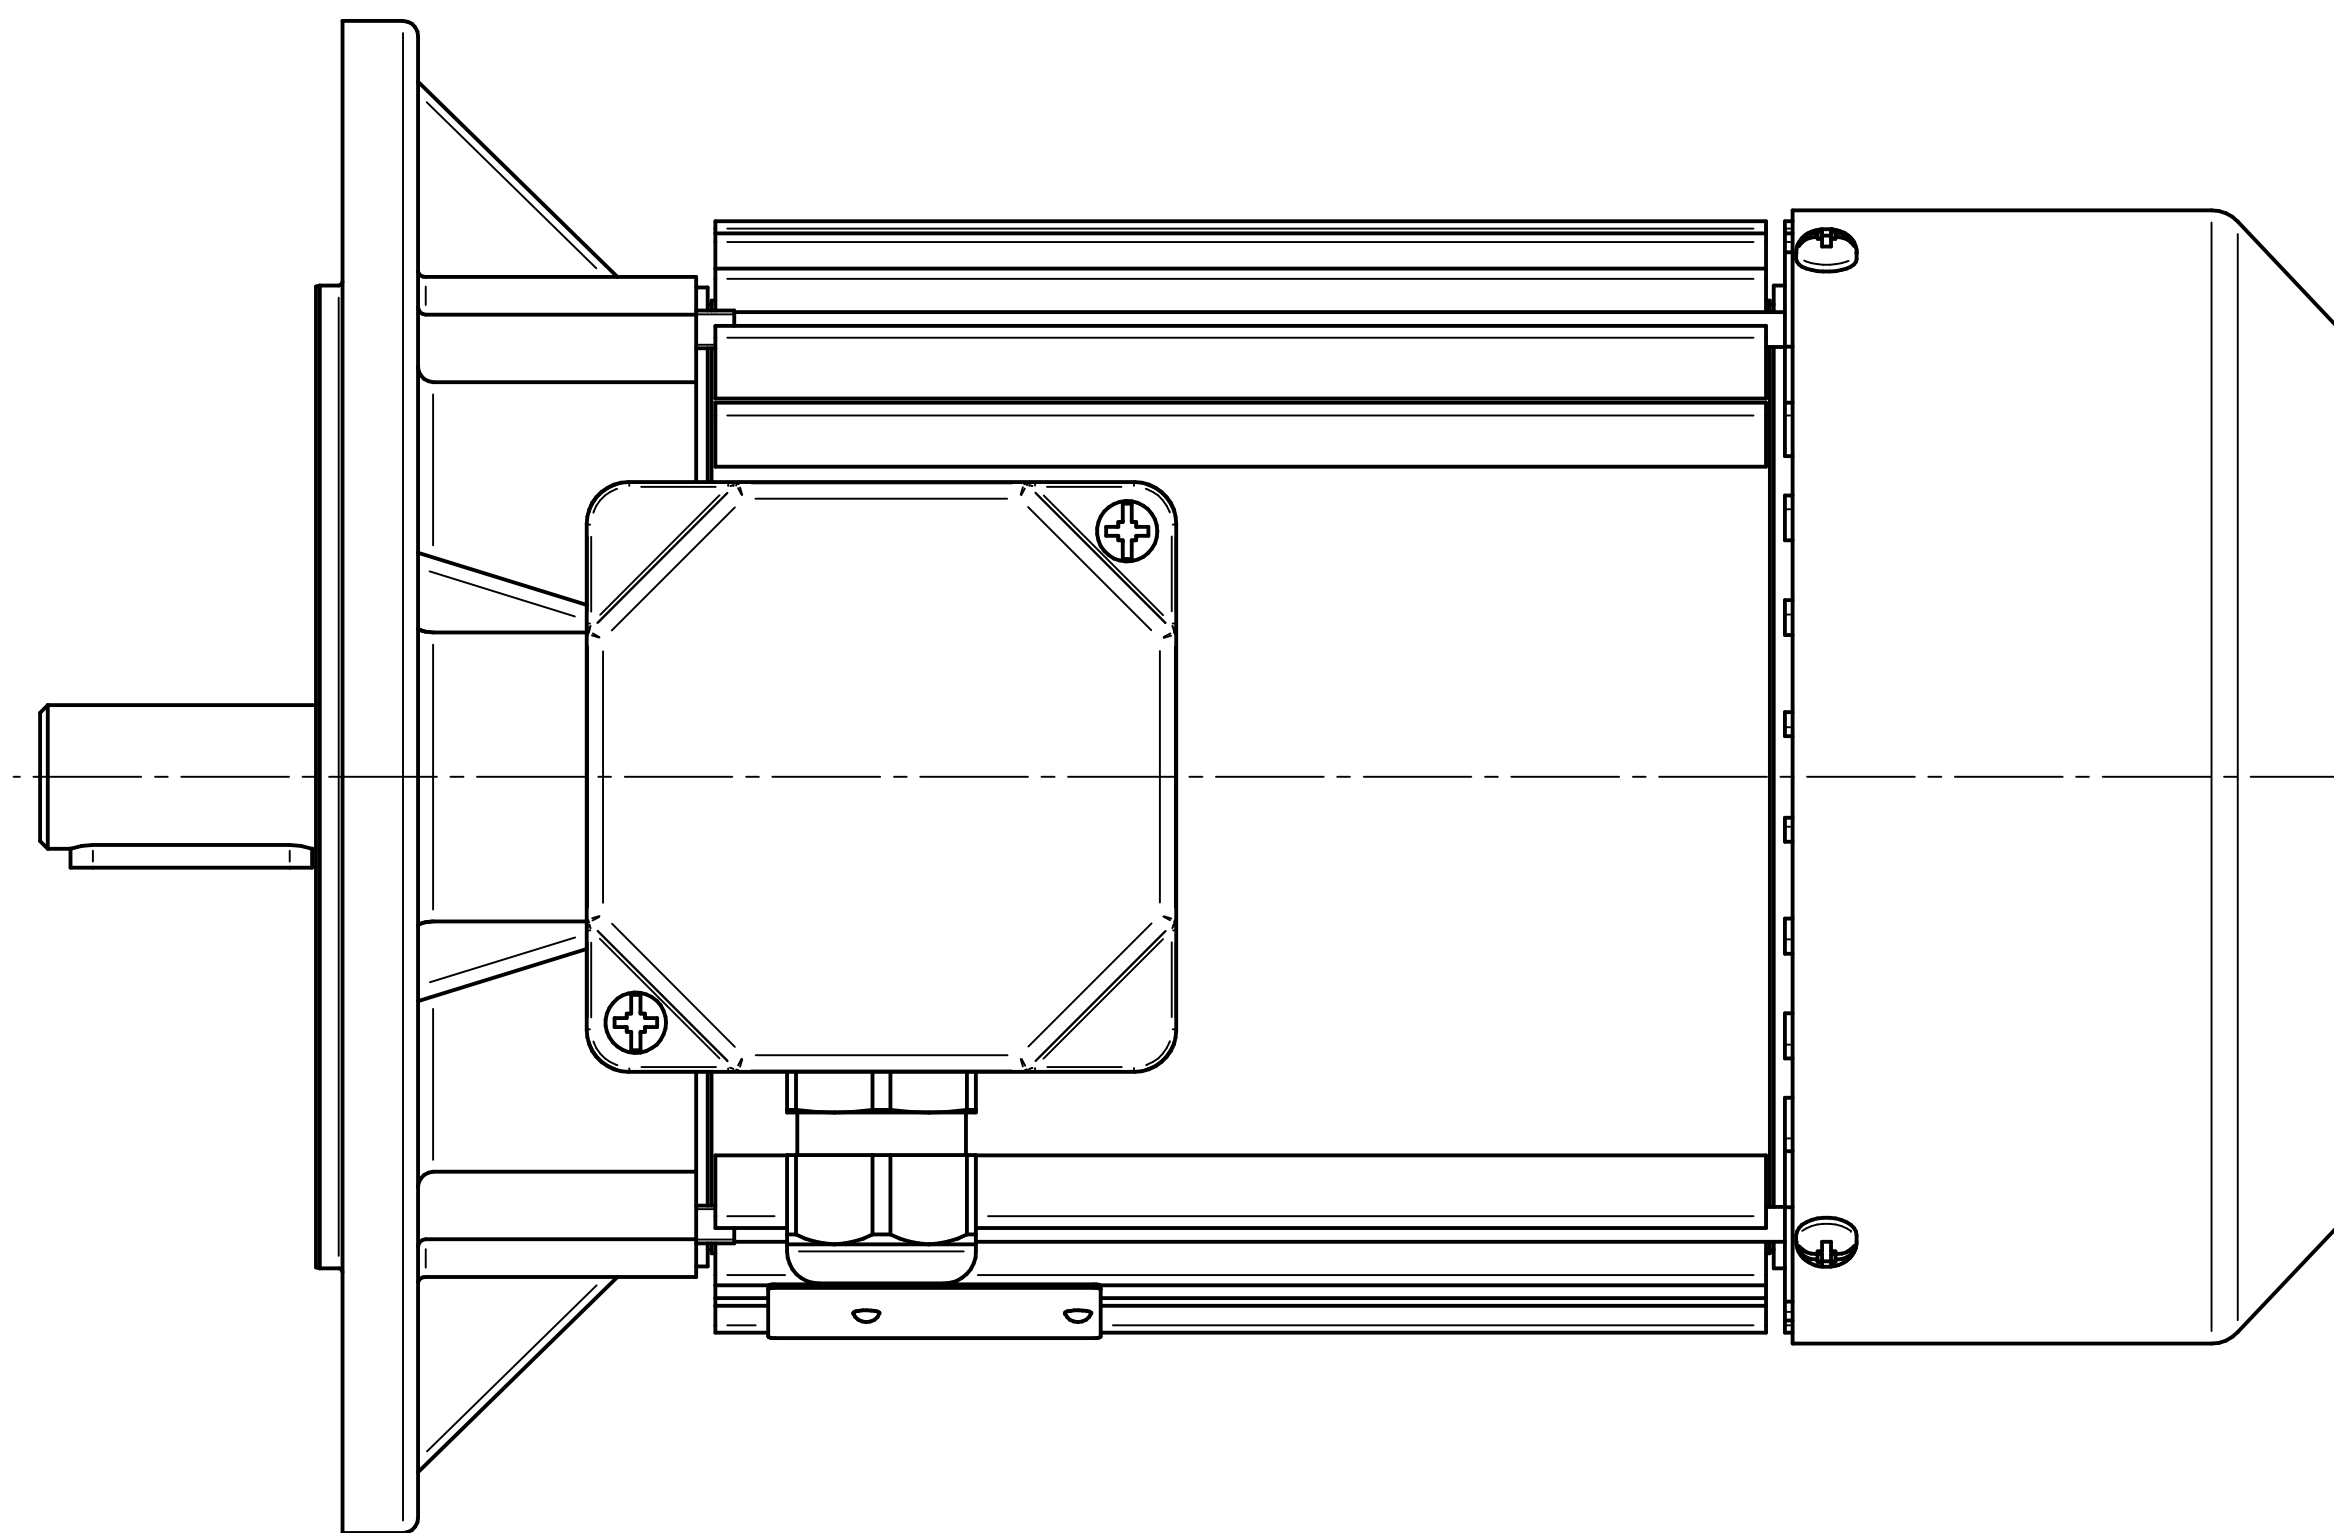

1:2

**Cantoni**<sup>®</sup>  
GROUP

**BESEL S.A.**  
FABRYKA SILNIKÓW ELEKTRYCZNYCH

Motor type

**3SIEK80-2B1**

Scale

**1:1**

1:2