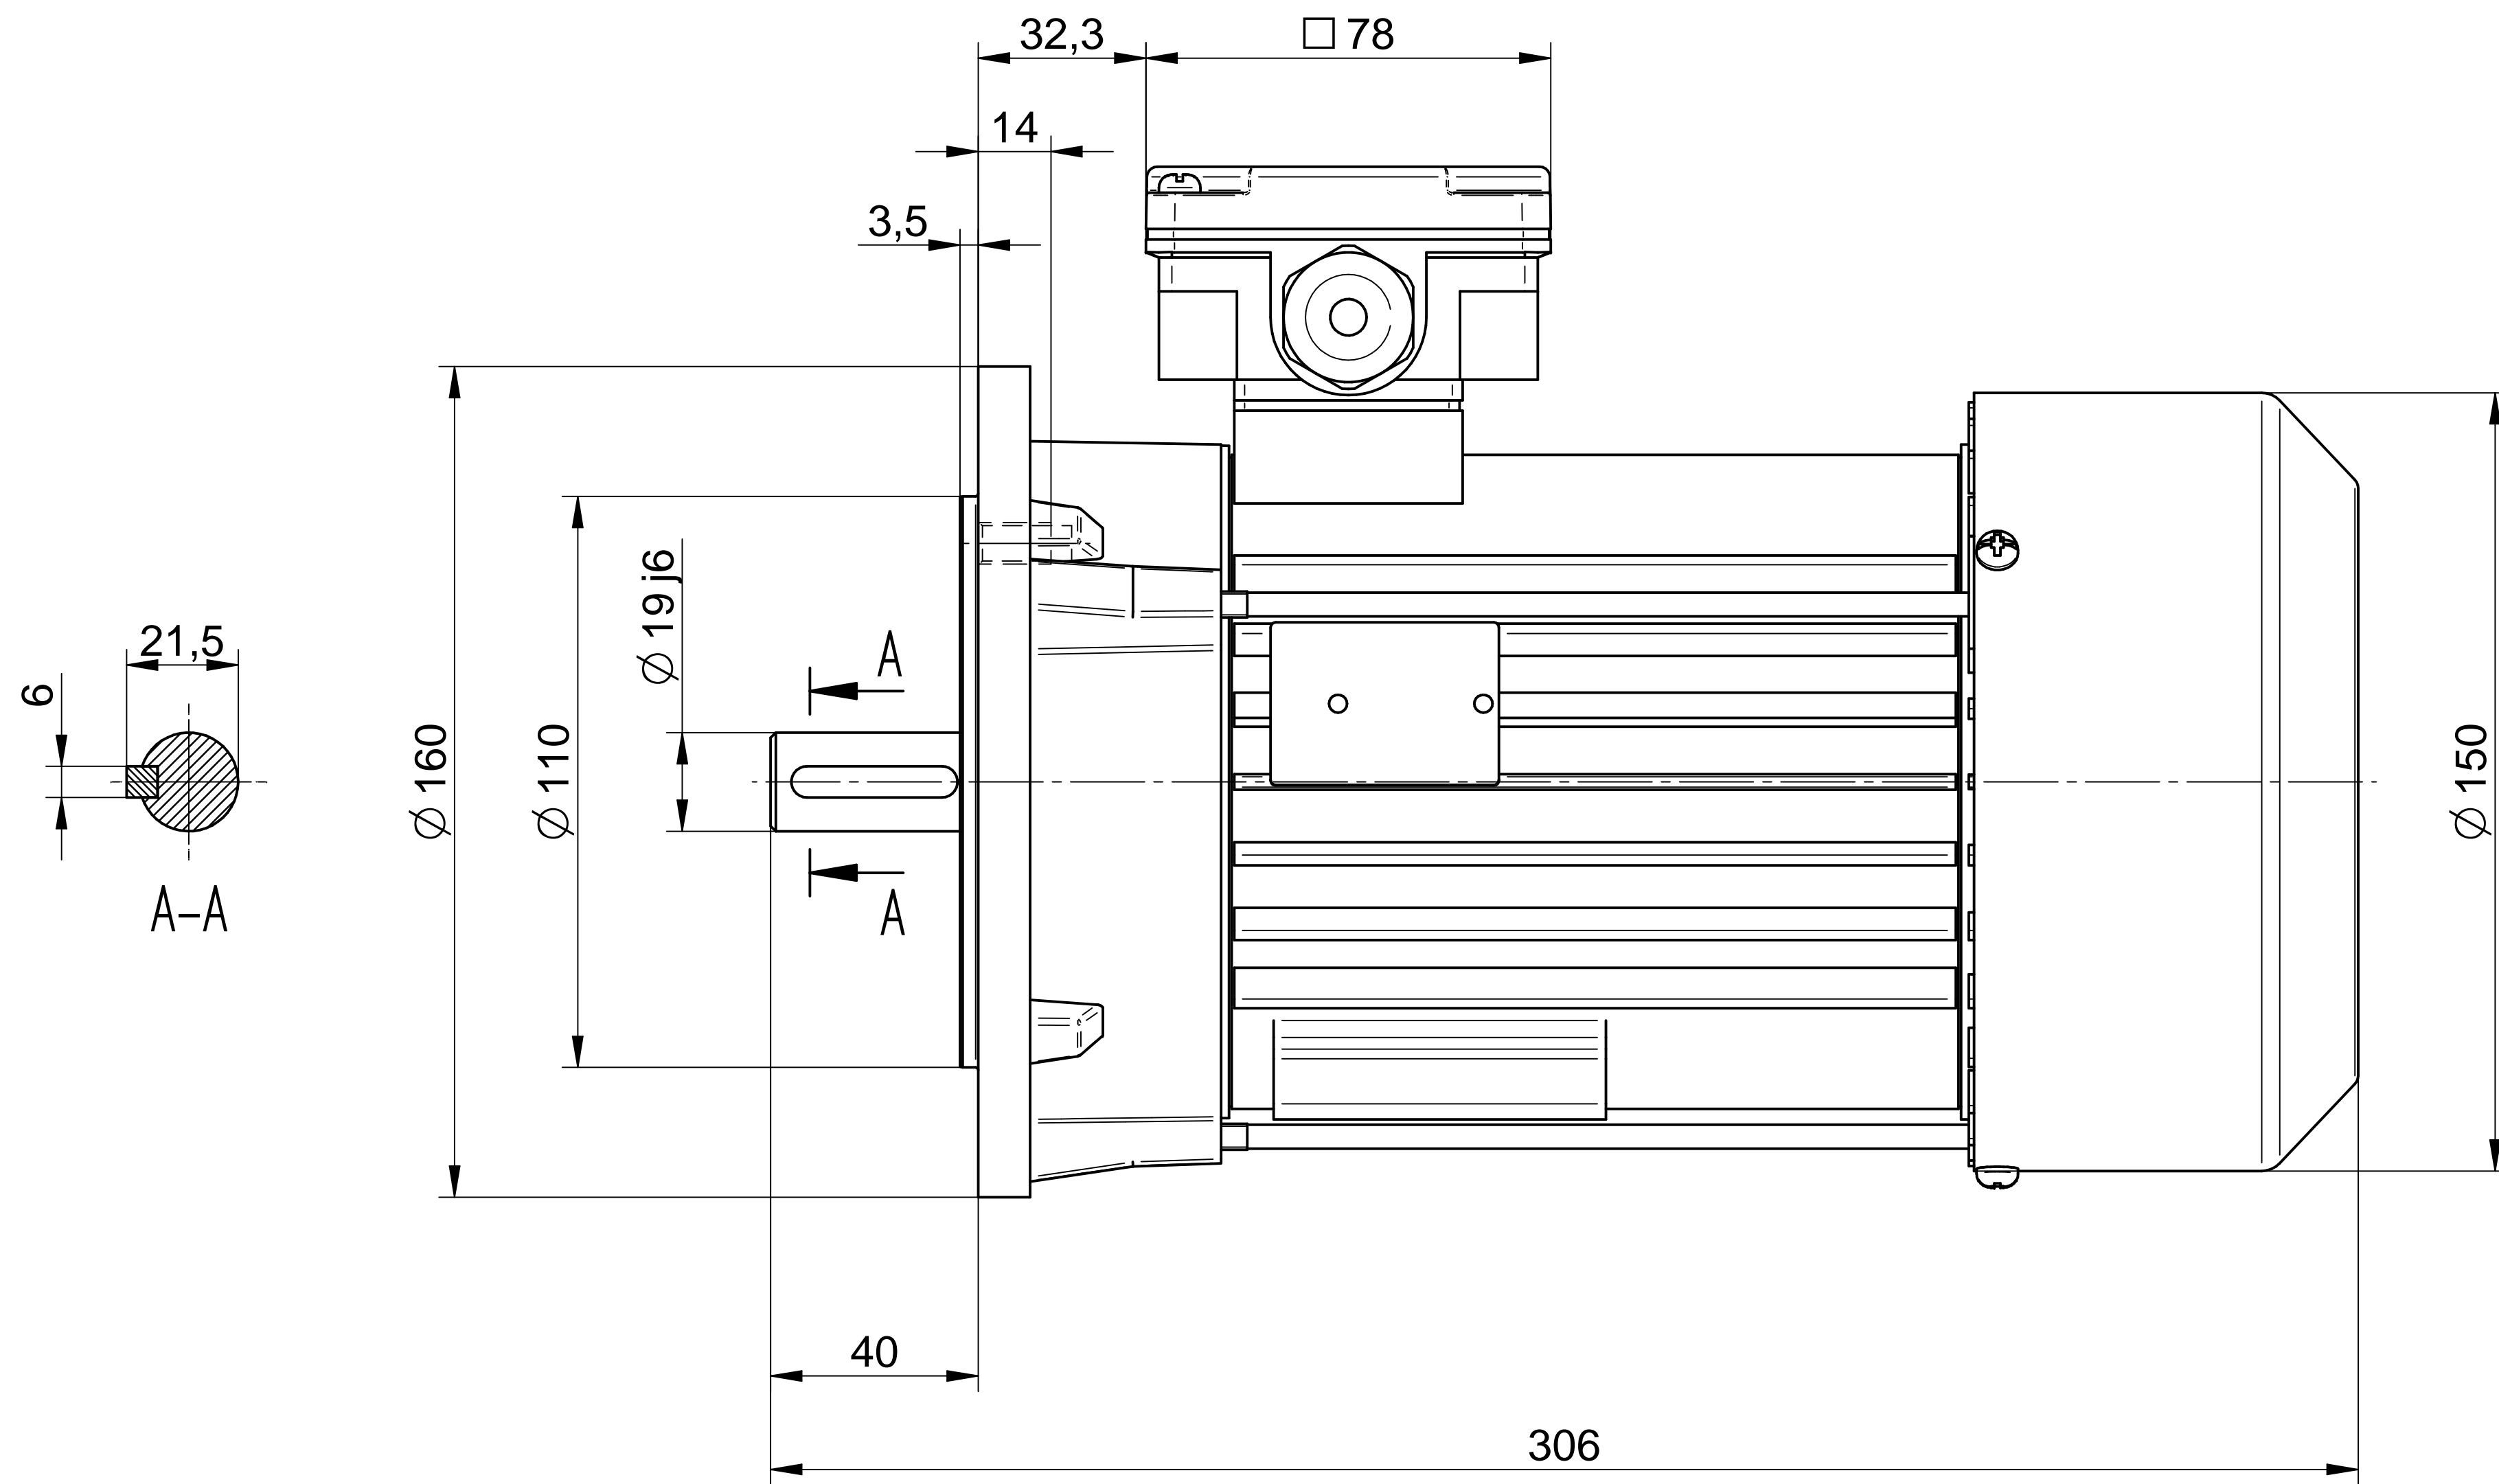

**1:1**

1:2

**Cantoni**<sup>®</sup>  
GROUP

**BESEL S.A.**  
FABRYKA SILNIKÓW ELEKTRYCZNYCH

Motor type

**3SIEK80-2B2**

Scale

**1:1**