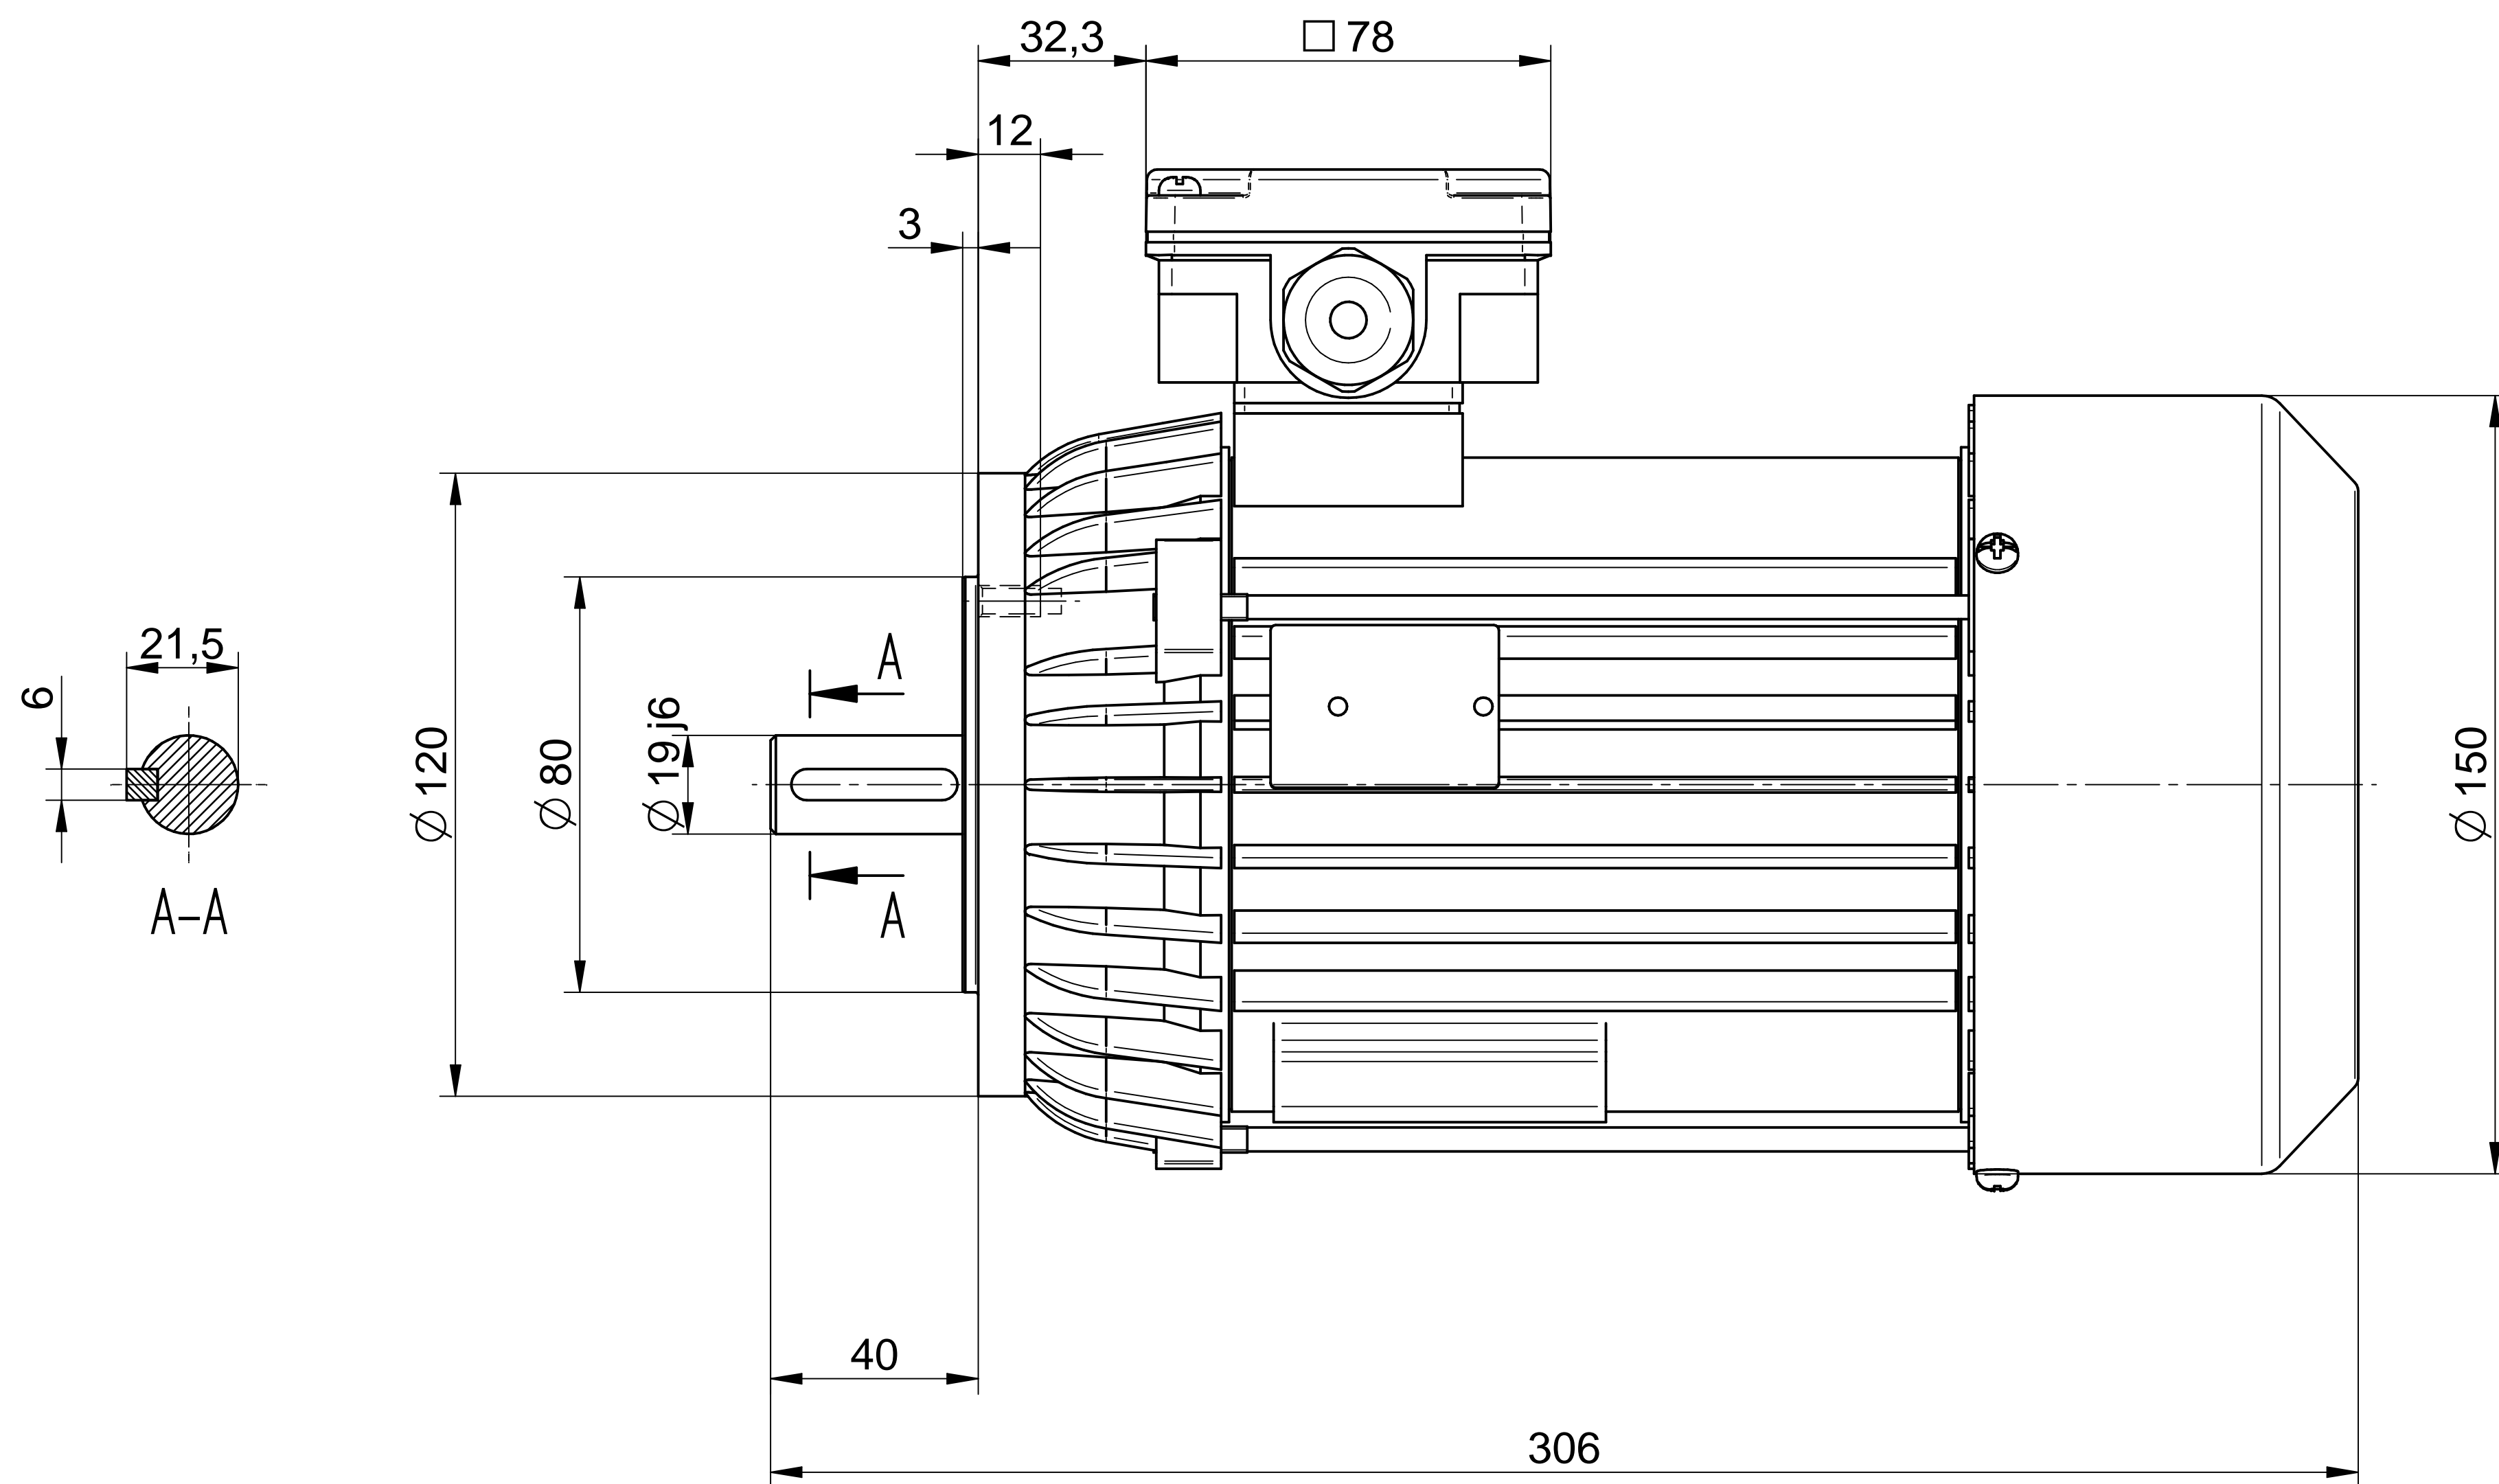

1:2

Cantoni®
GROUP

BESEL S.A.
FABRYKA SILNIKÓW ELEKTRYCZNYCH

Motor type

3SIEK80-2B2

Scale

1:1