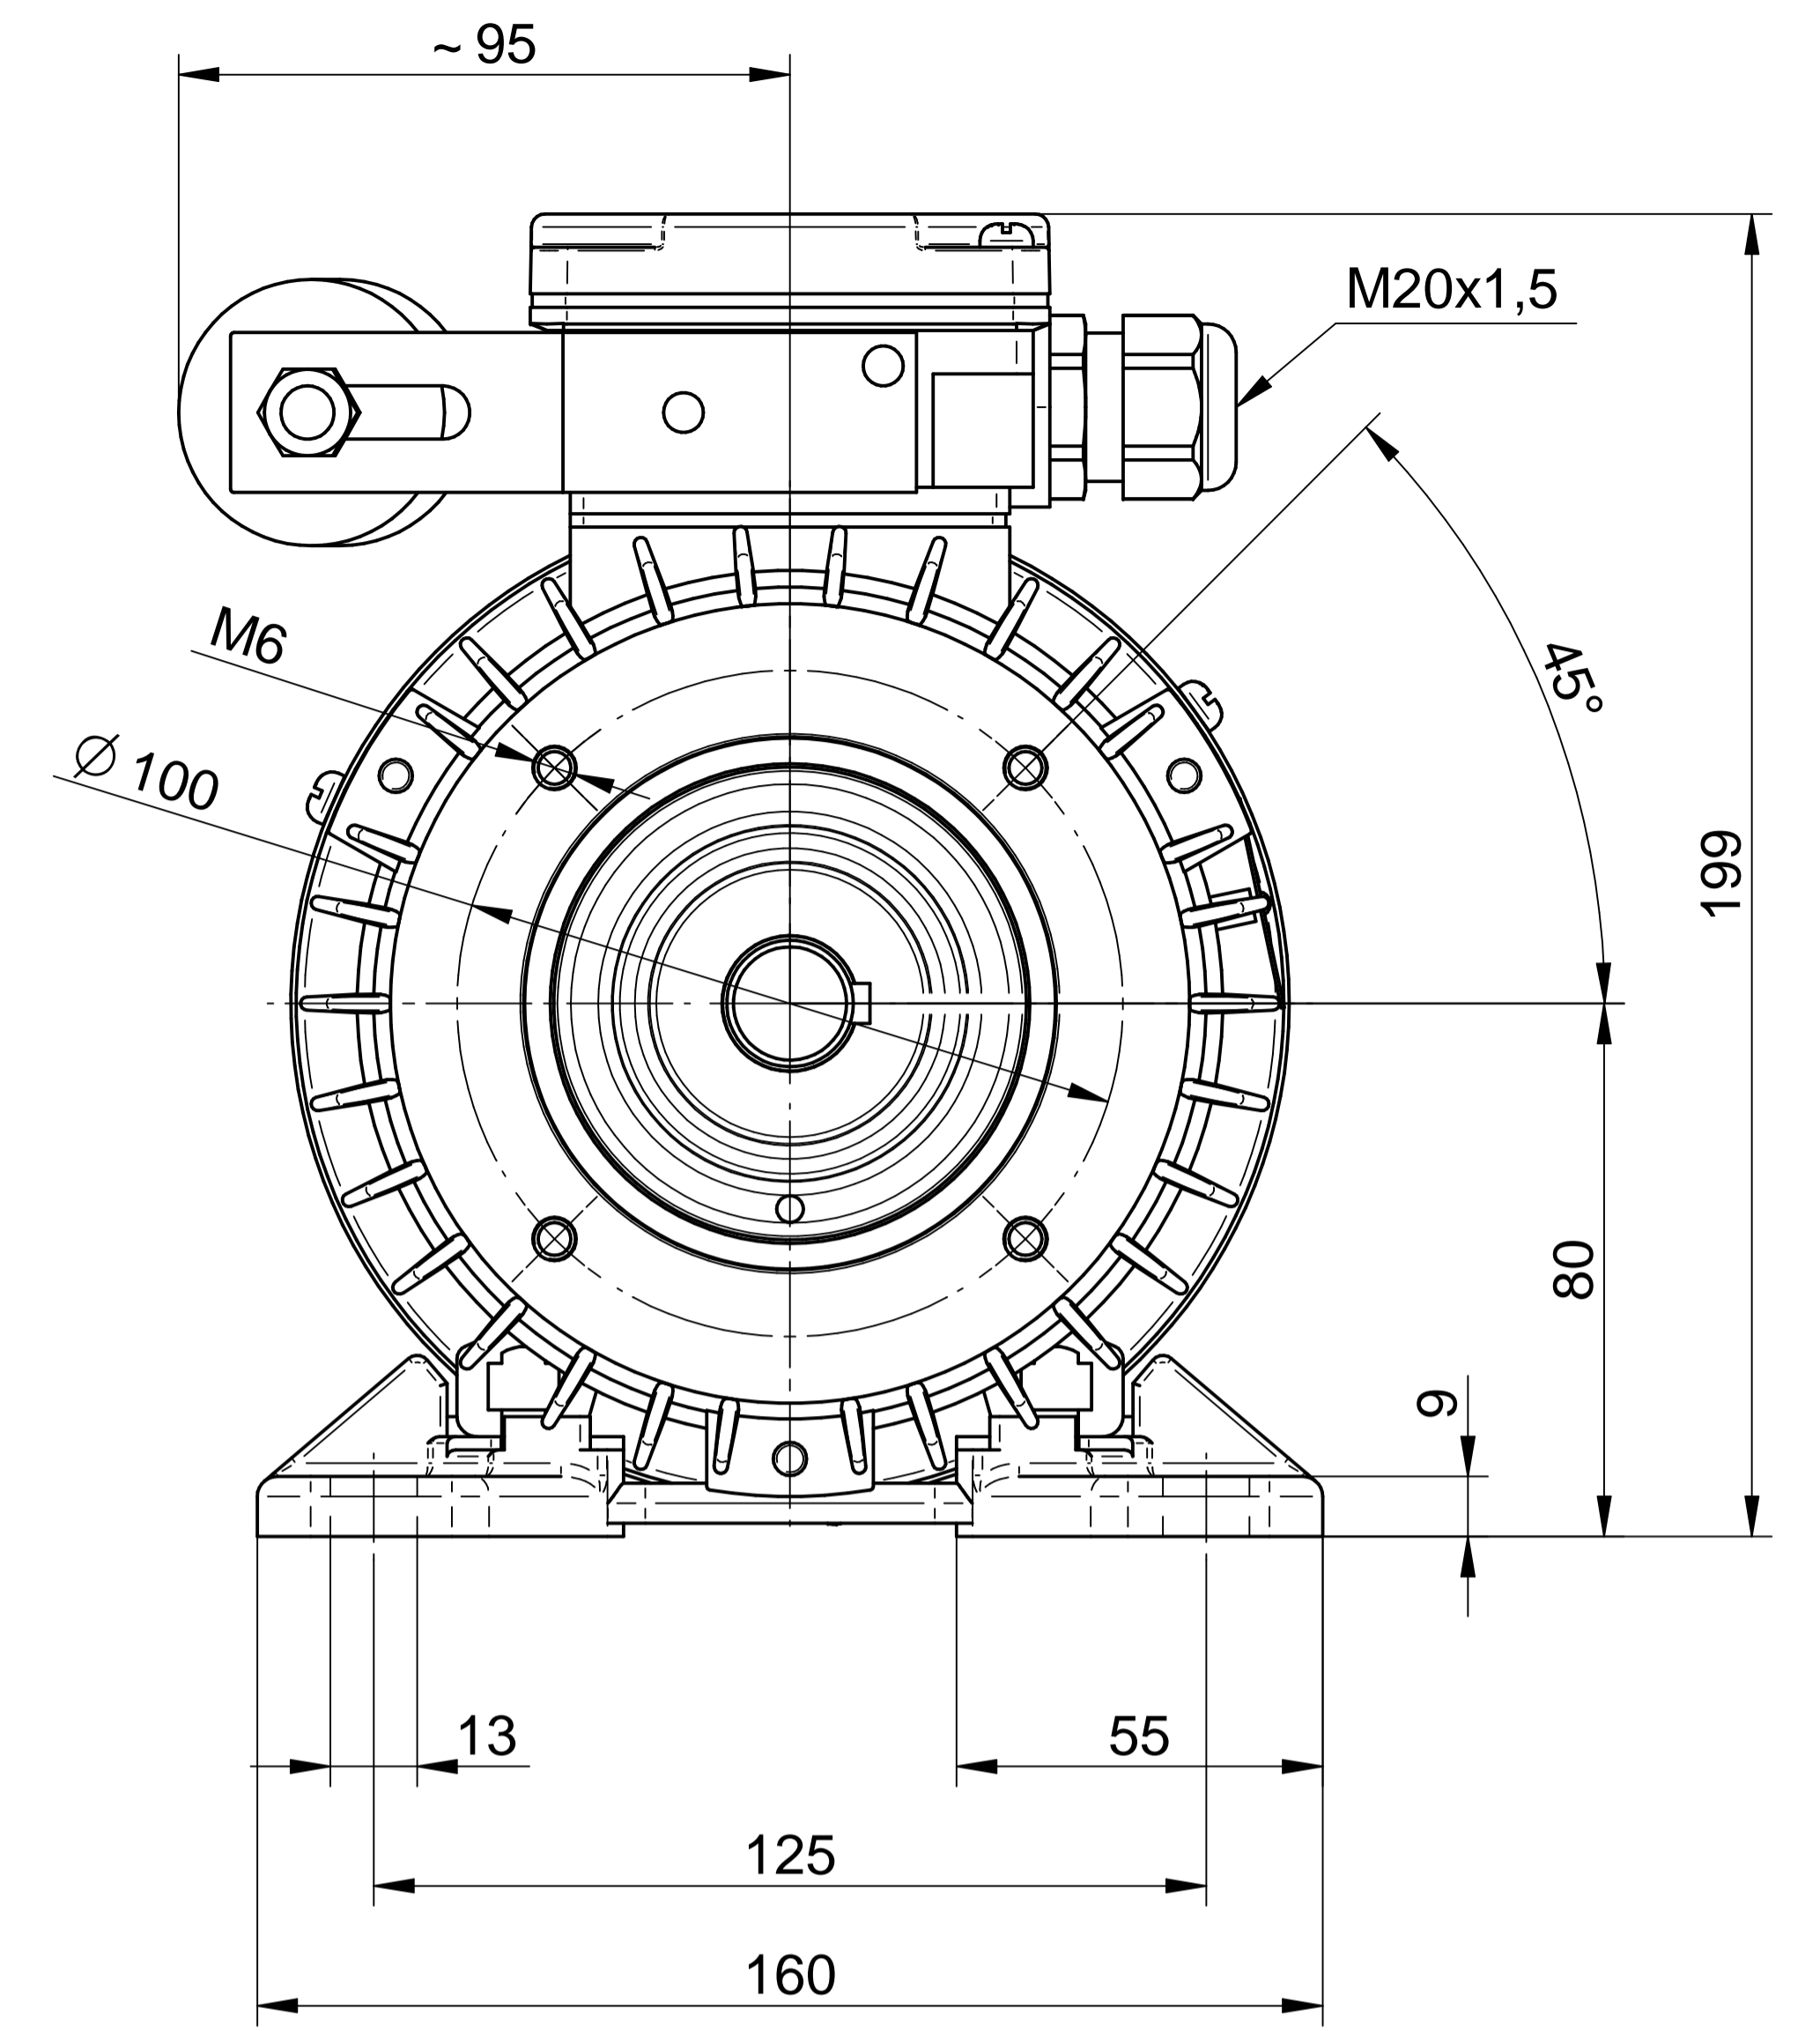

1:2

Cantoni[®]
GROUP

BESEL S.A.
FABRYKA SILNIKÓW ELEKTRYCZNYCH

Motor type

SE(M)h80-4A

Scale

1:1

Cantoni[®]
GROUP