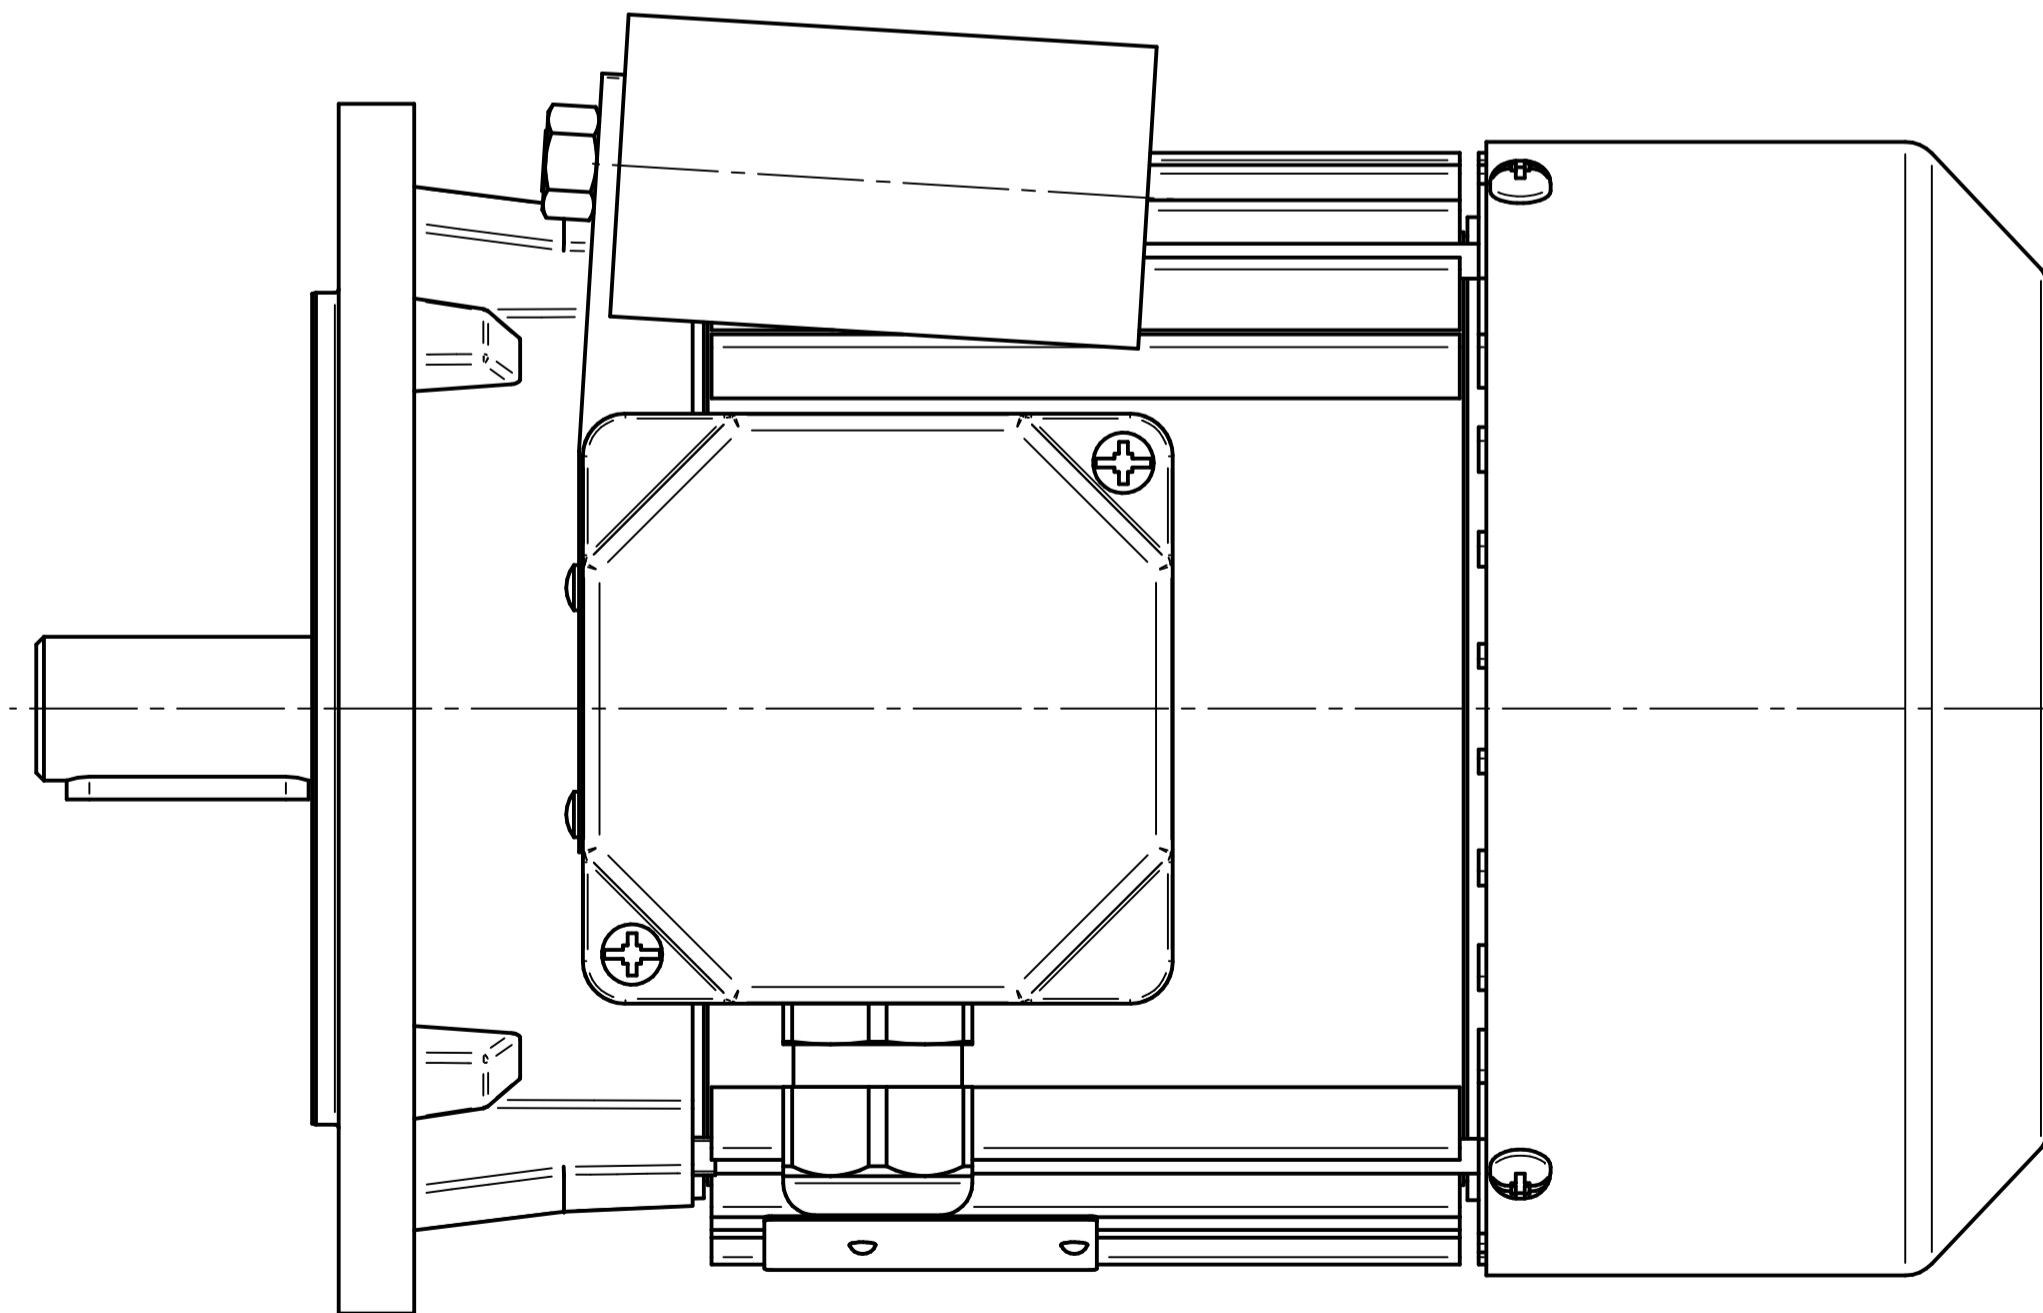

1:2

Cantoni®
GROUP

BESEL S.A.
FABRYKA SILNIKÓW ELEKTRYCZNYCH

Motor type

SE(M)Kh80-4A1

Scale

1:1