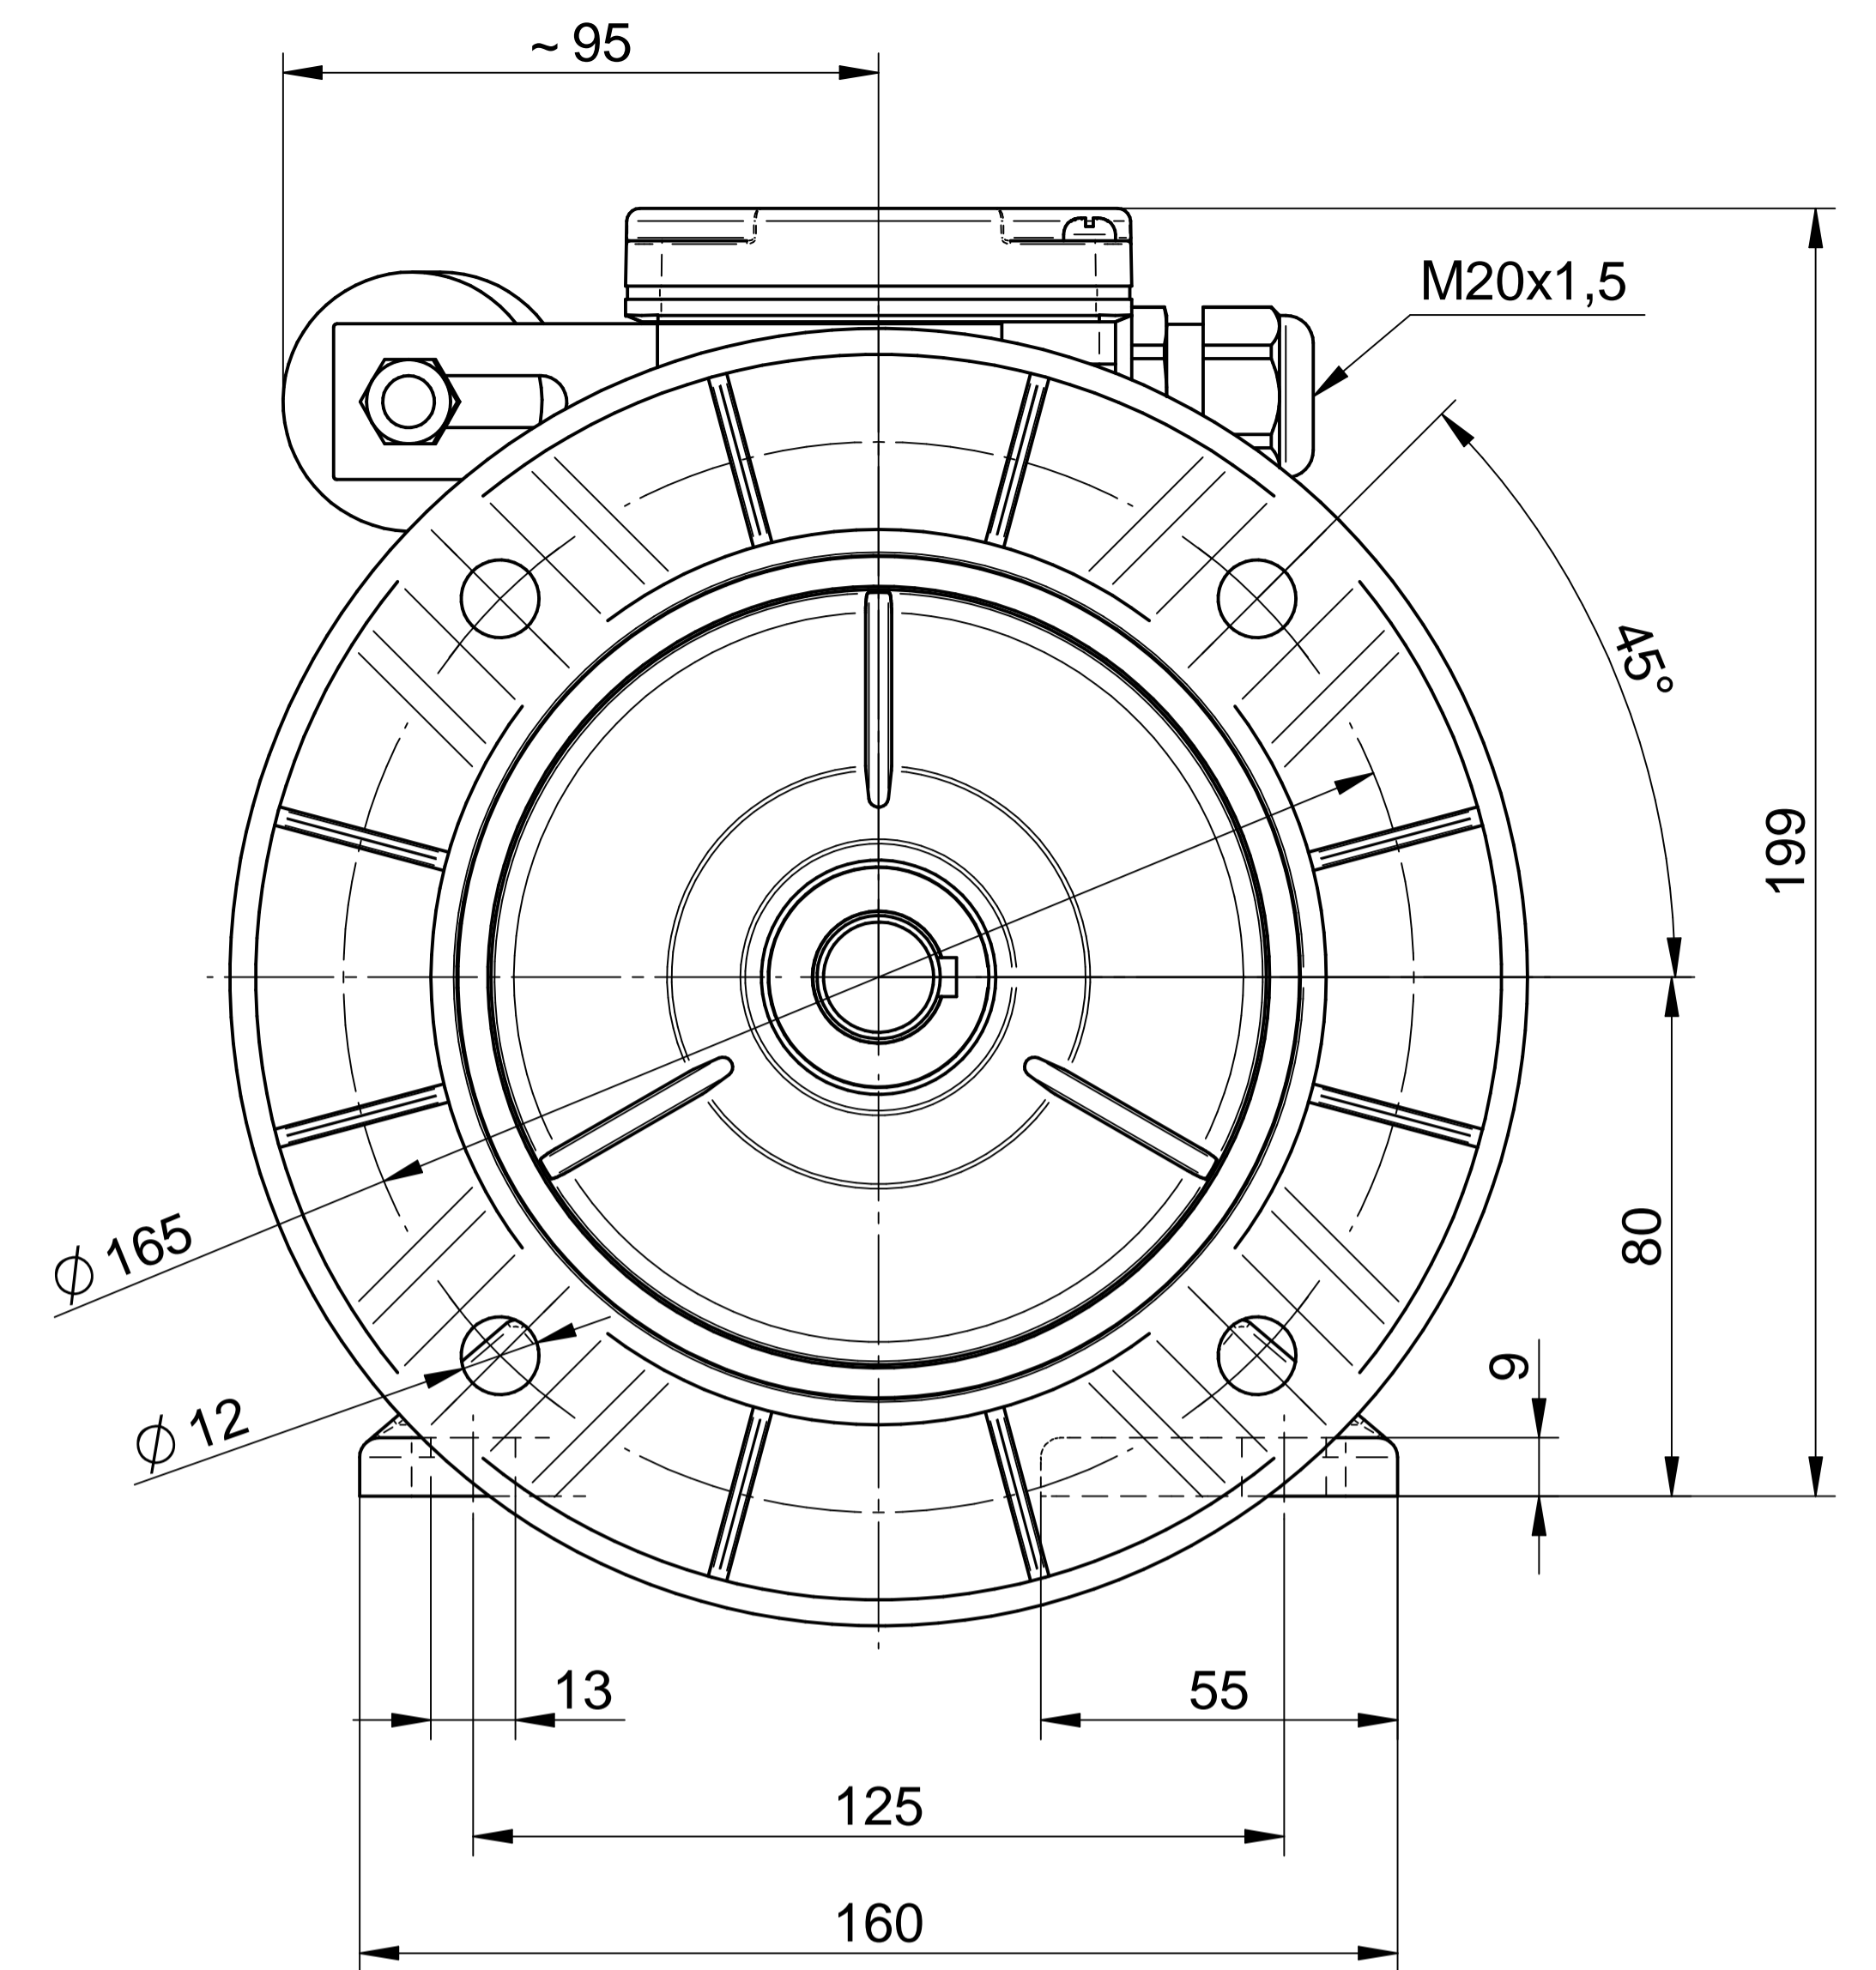

Cantoni®
GROUP

BESEL S.A.
FABRYKA SILNIKÓW ELEKTRYCZNYCH

Motor type

SE(M)Lh80-4A

Scale

1:1