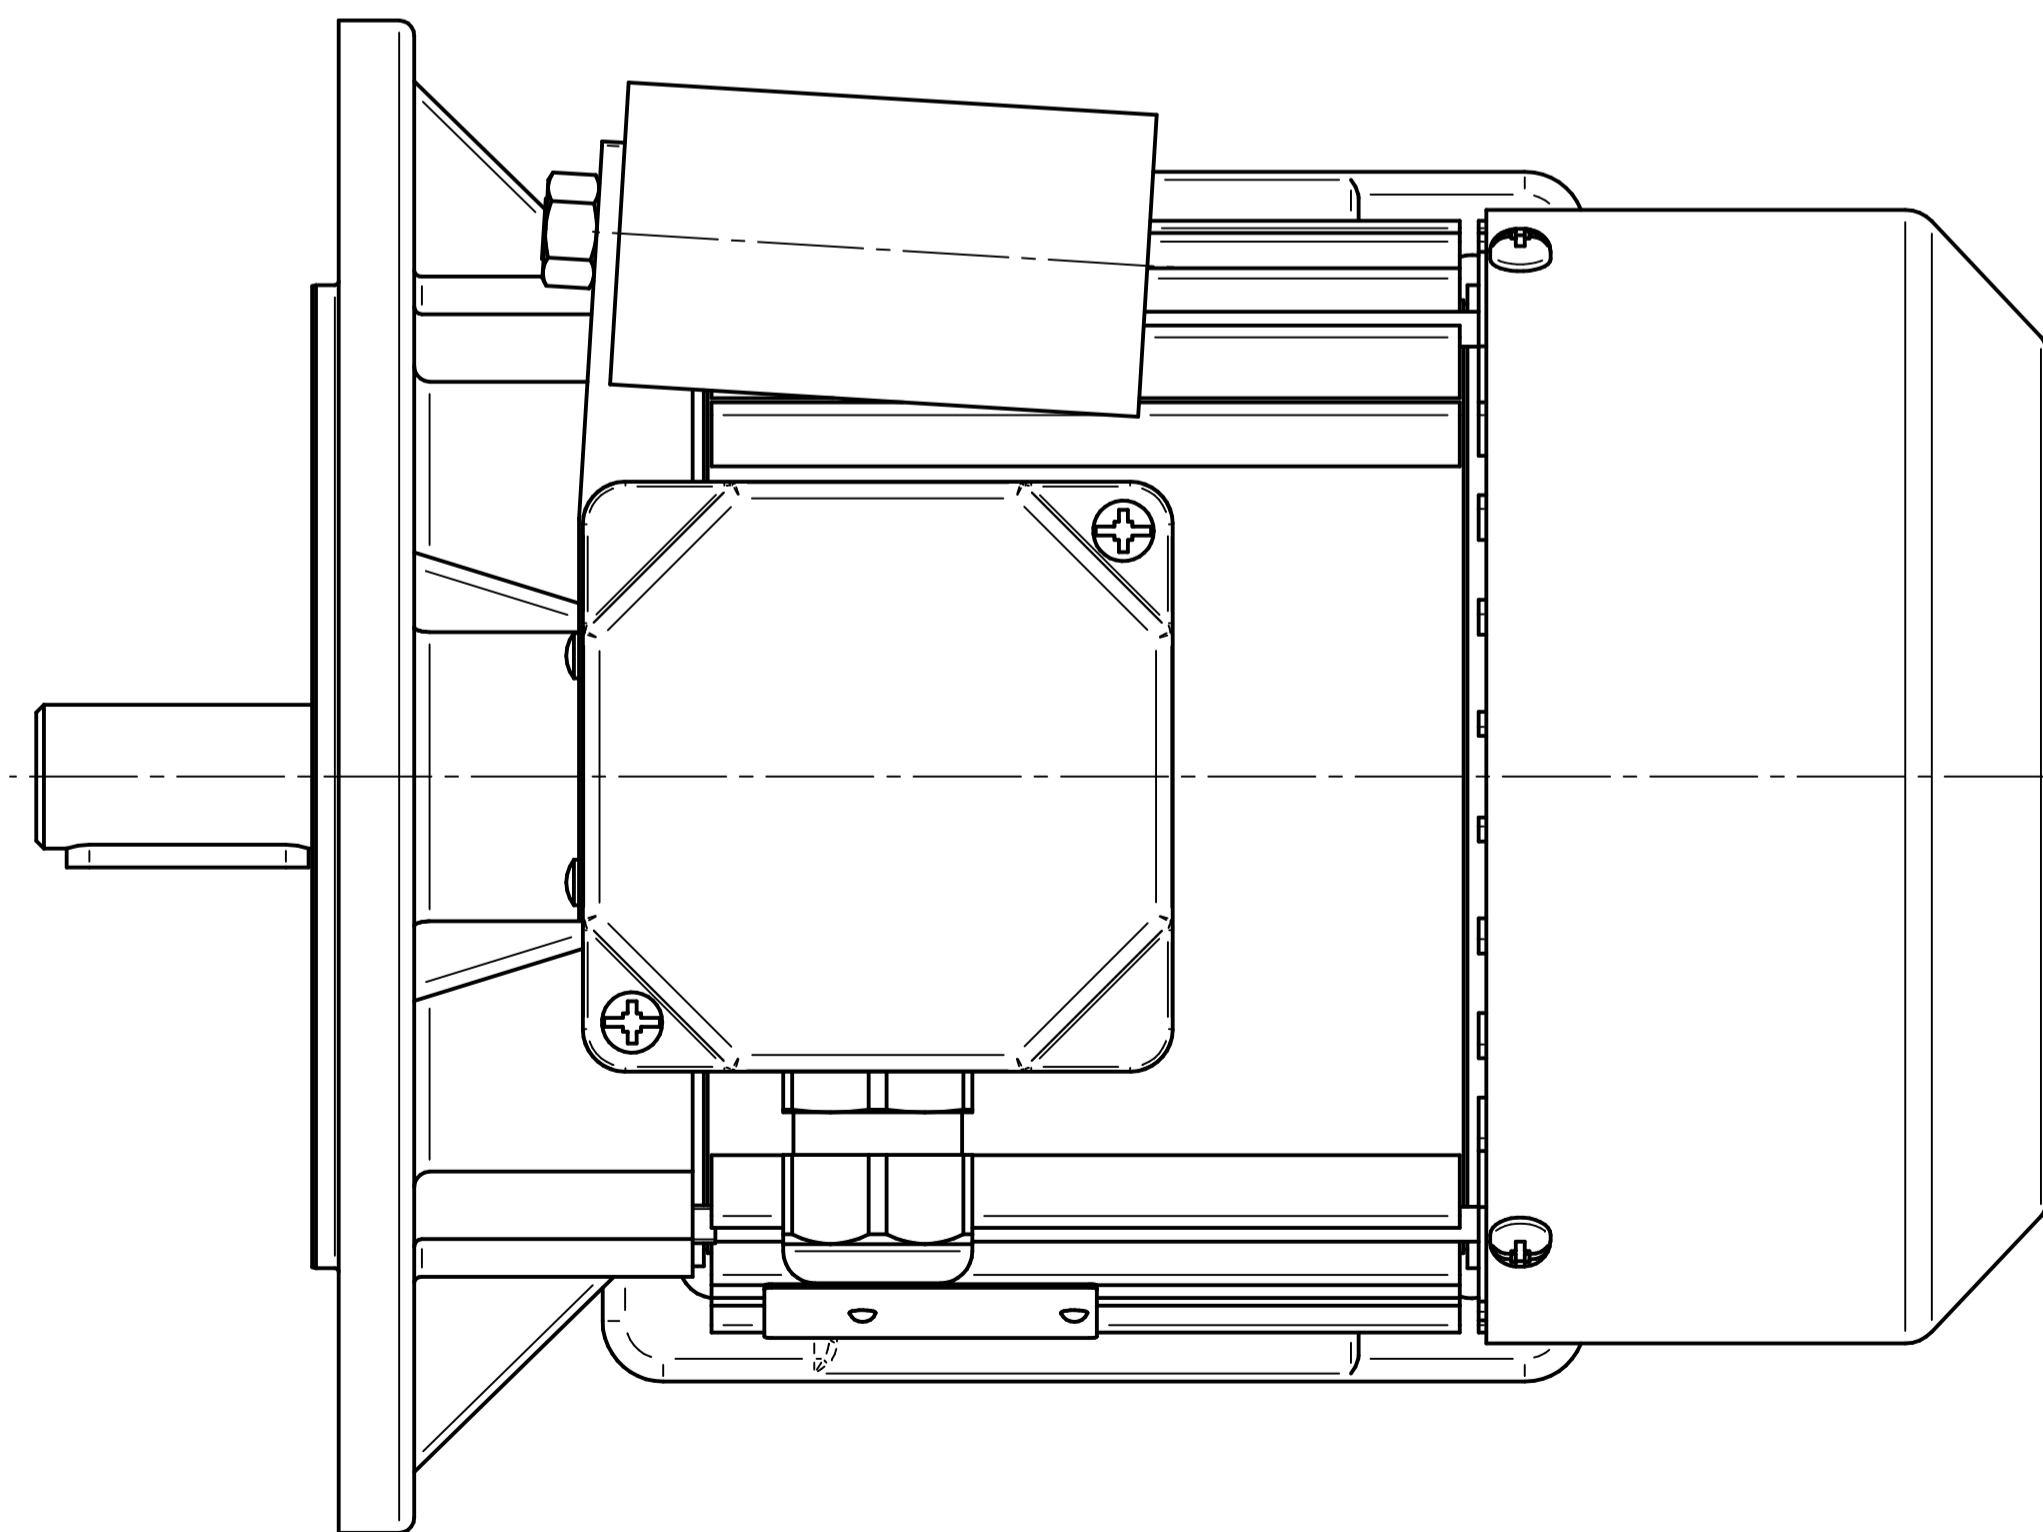

Cantoni®
GROUP

BESEL S.A.
FABRYKA SILNIKÓW ELEKTRYCZNYCH

Motor type

SE(M)Lh80-4A

Scale

1:1