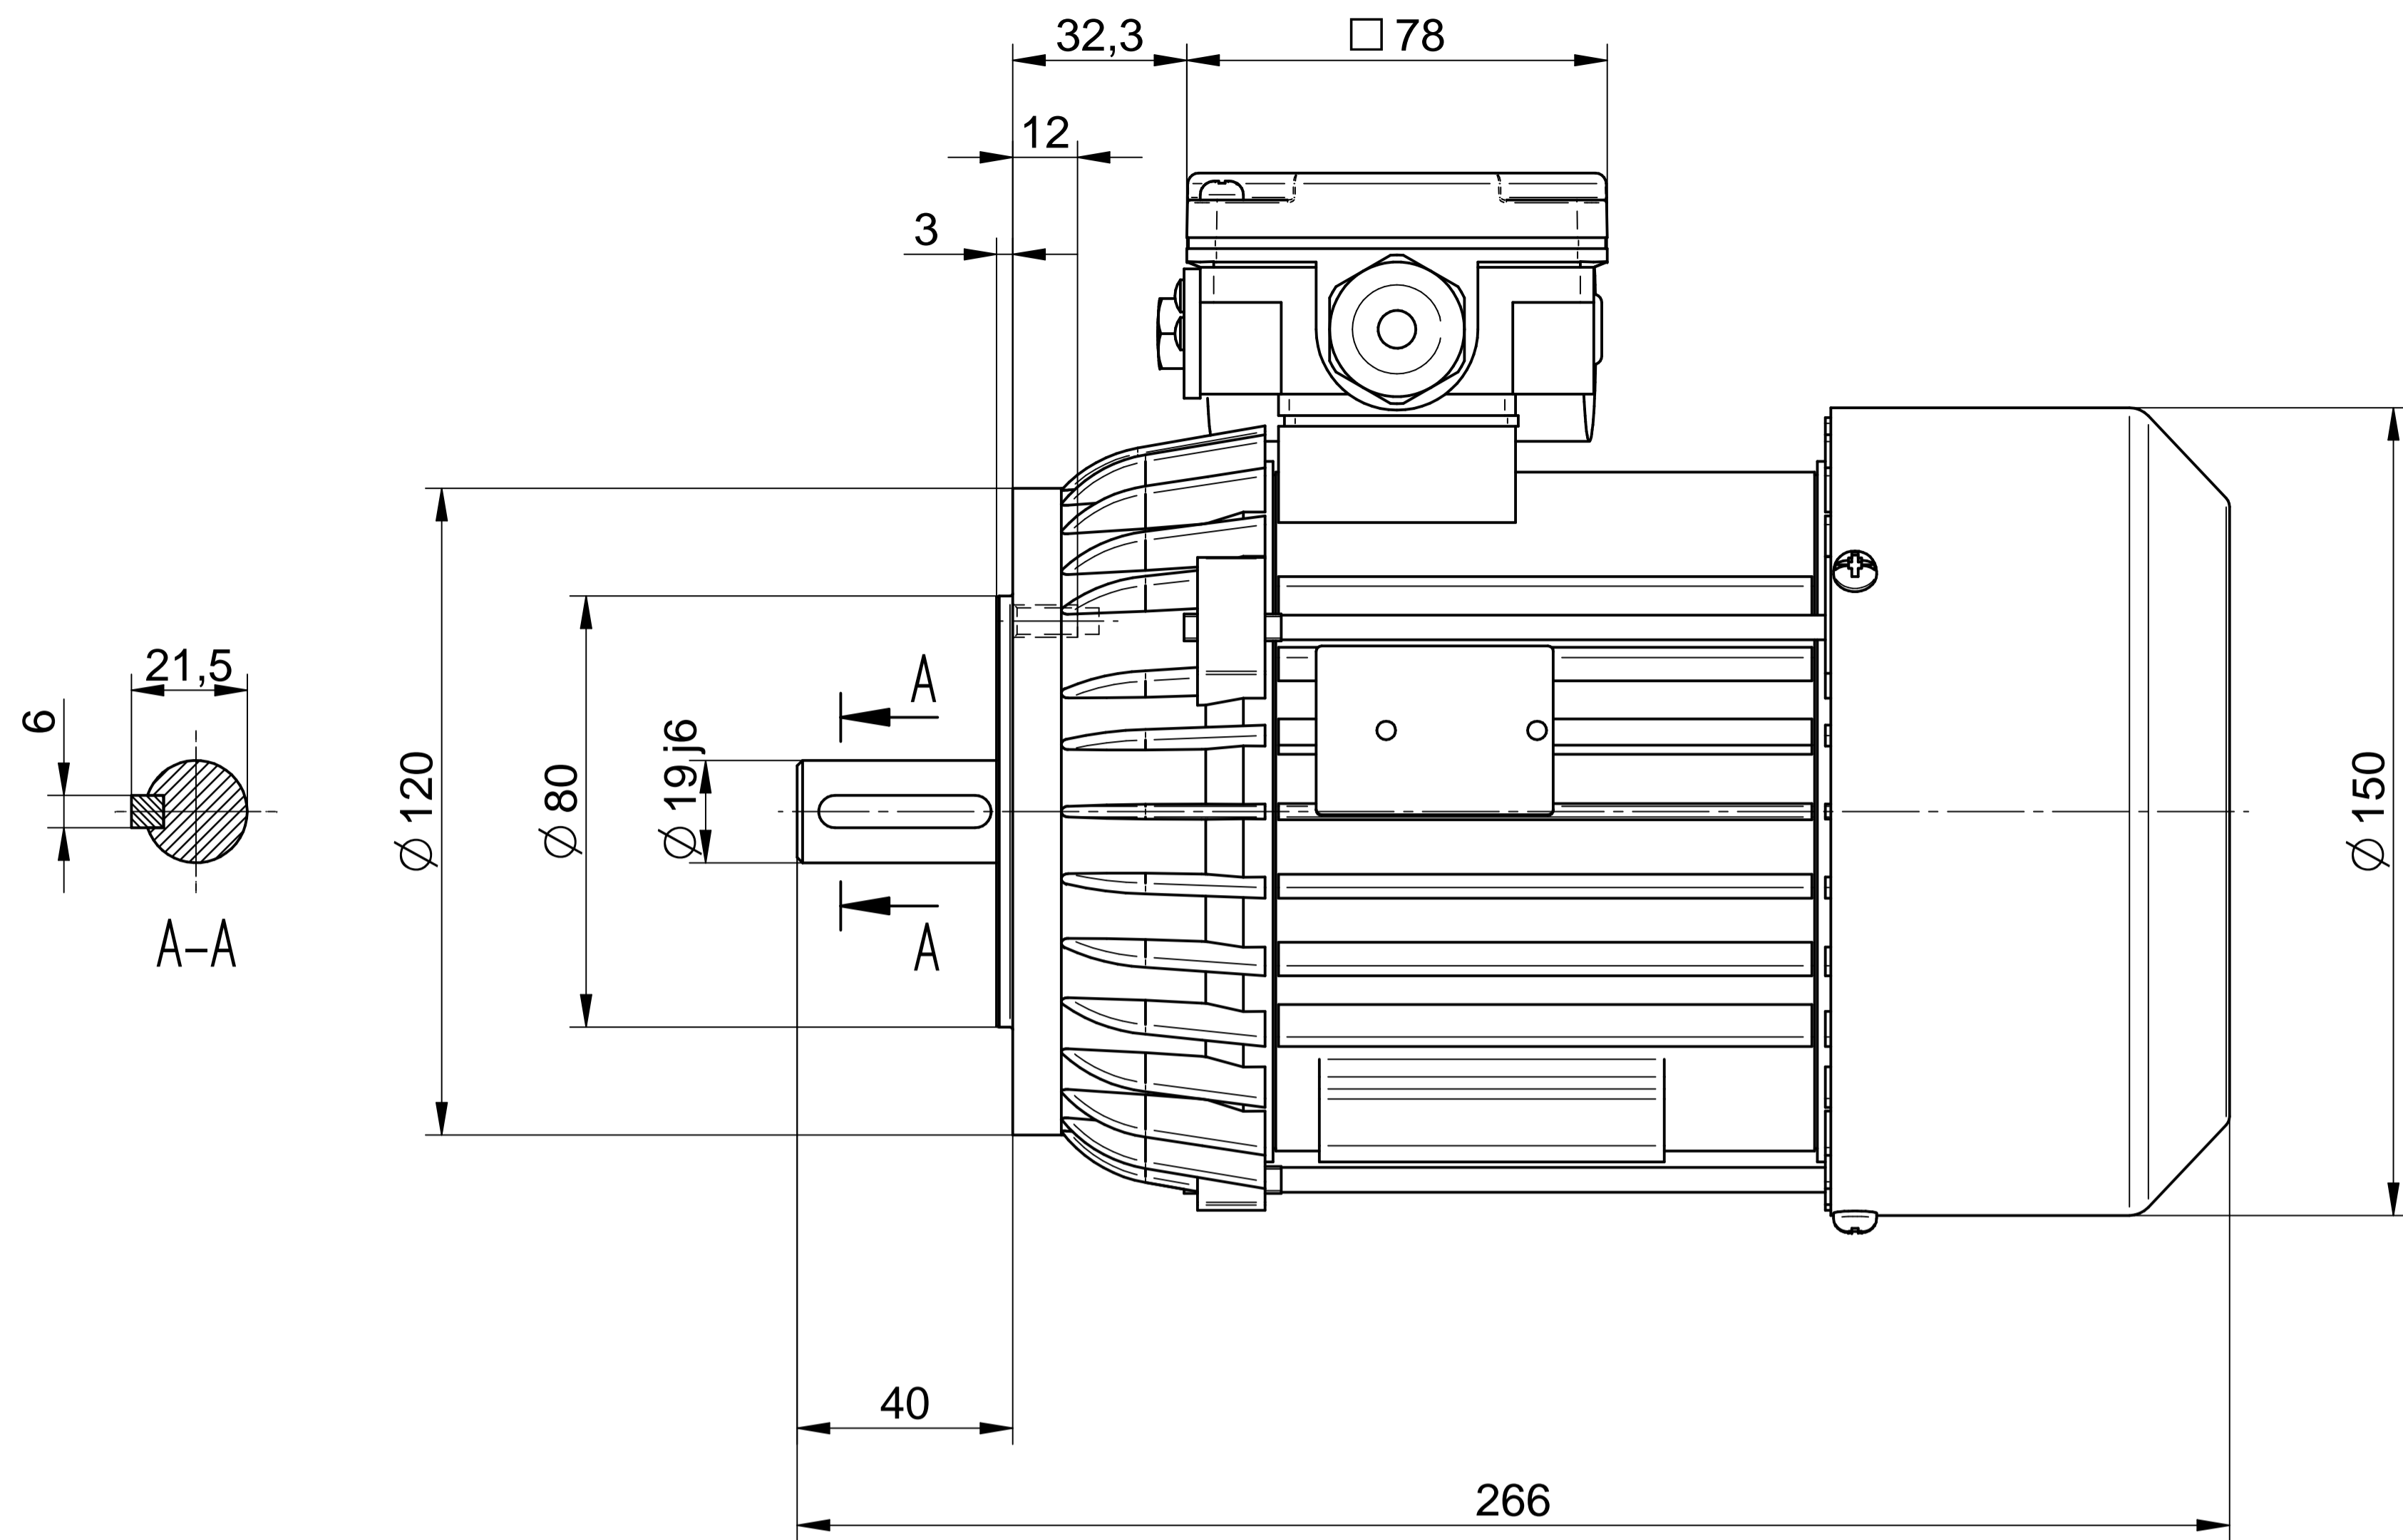

1:2

Cantoni®
GROUP

BESEL S.A.
FABRYKA SILNIKÓW ELEKTRYCZNYCH

Motor type

SE(M)Kh80-4A2

Scale

1:1