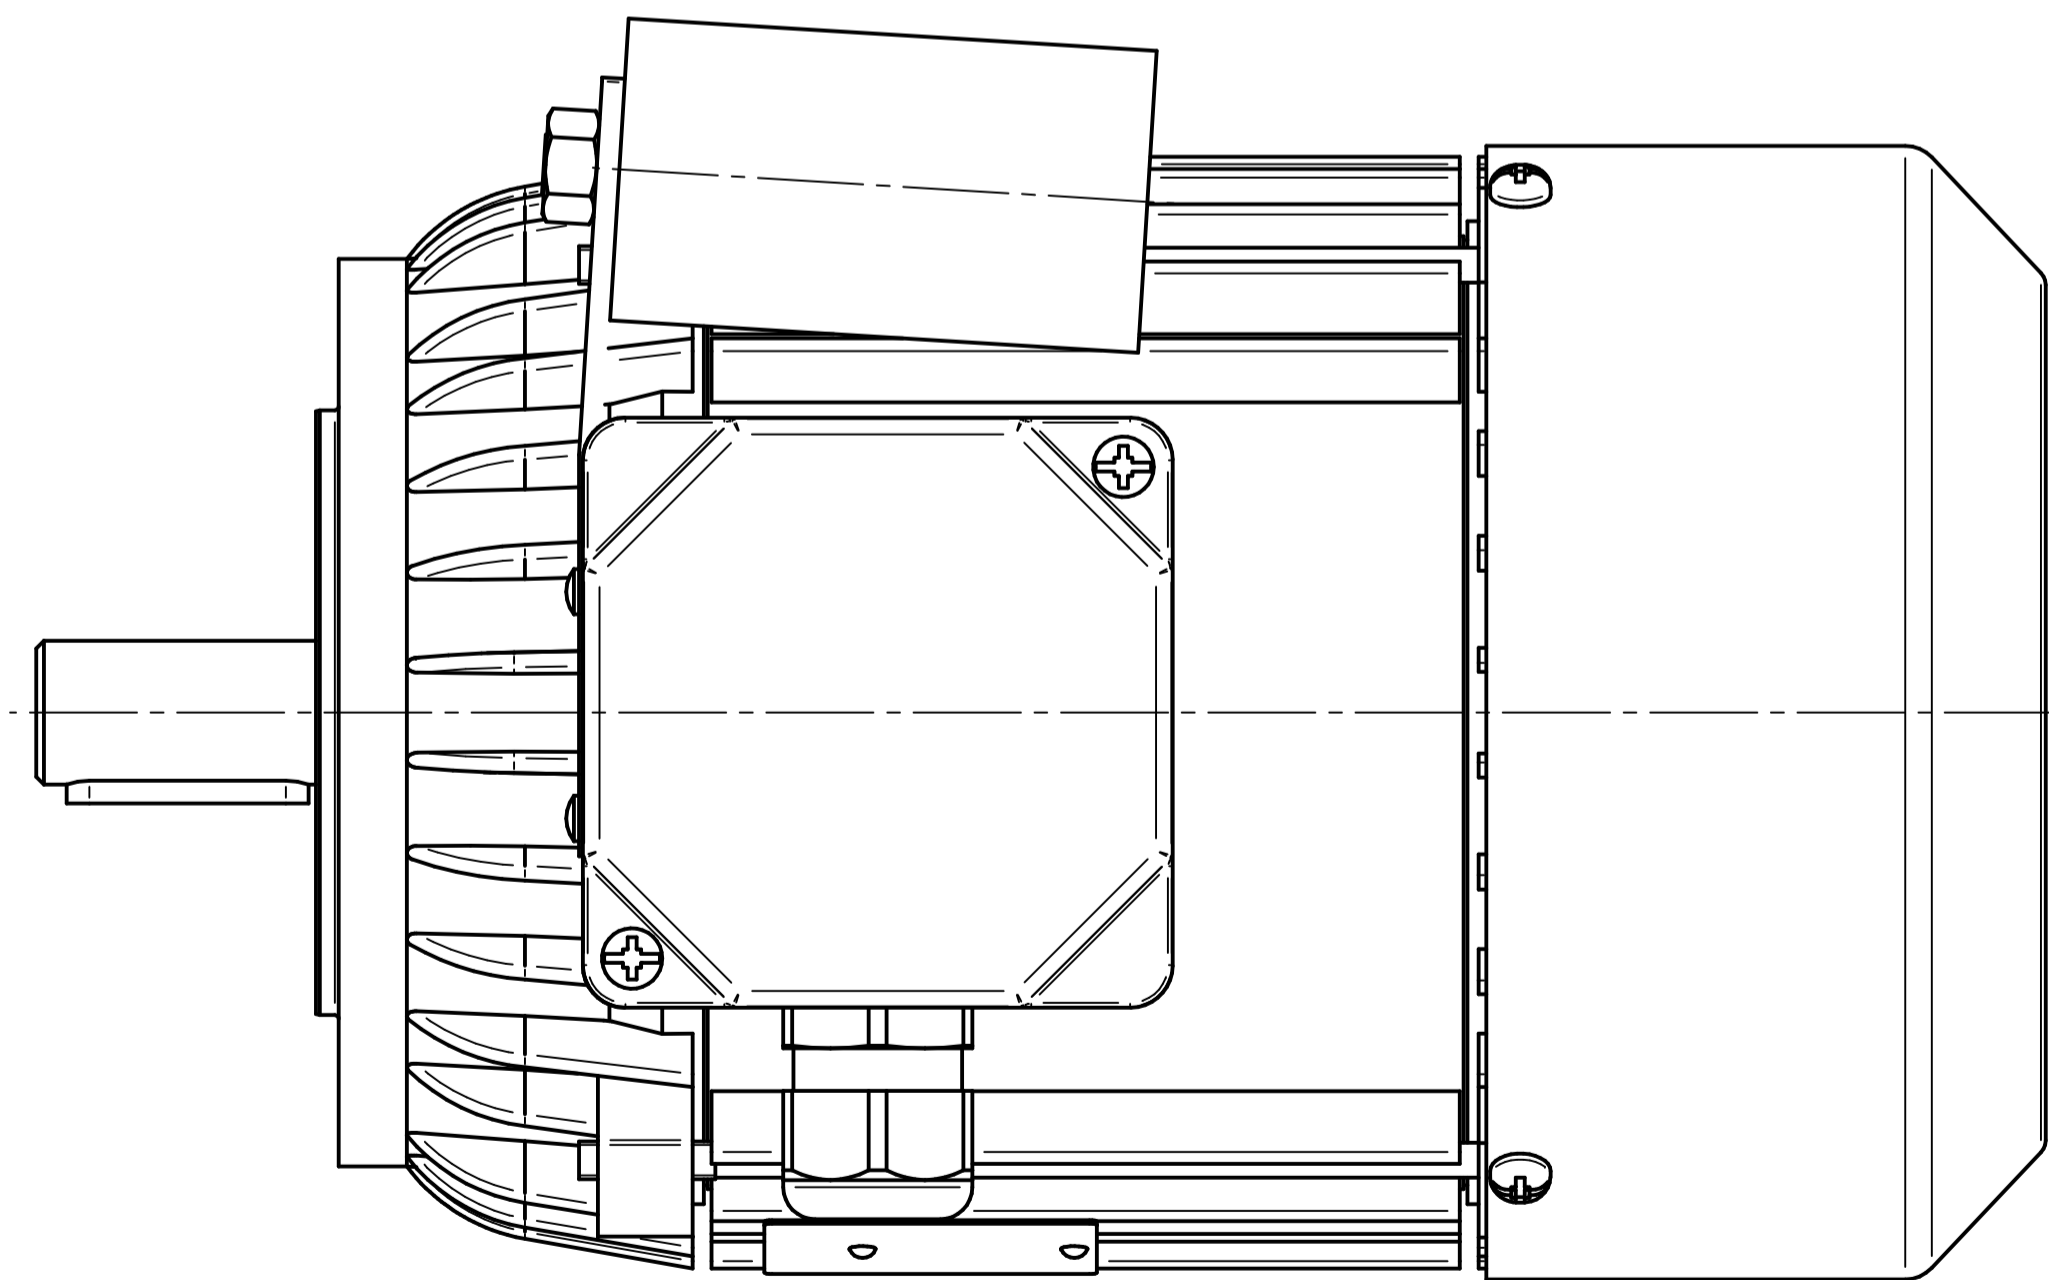

1:2

Cantoni®
GROUP

BESEL S.A.
FABRYKA SILNIKÓW ELEKTRYCZNYCH

Motor type

SE(M)Kh80-4A2

Scale

1:1