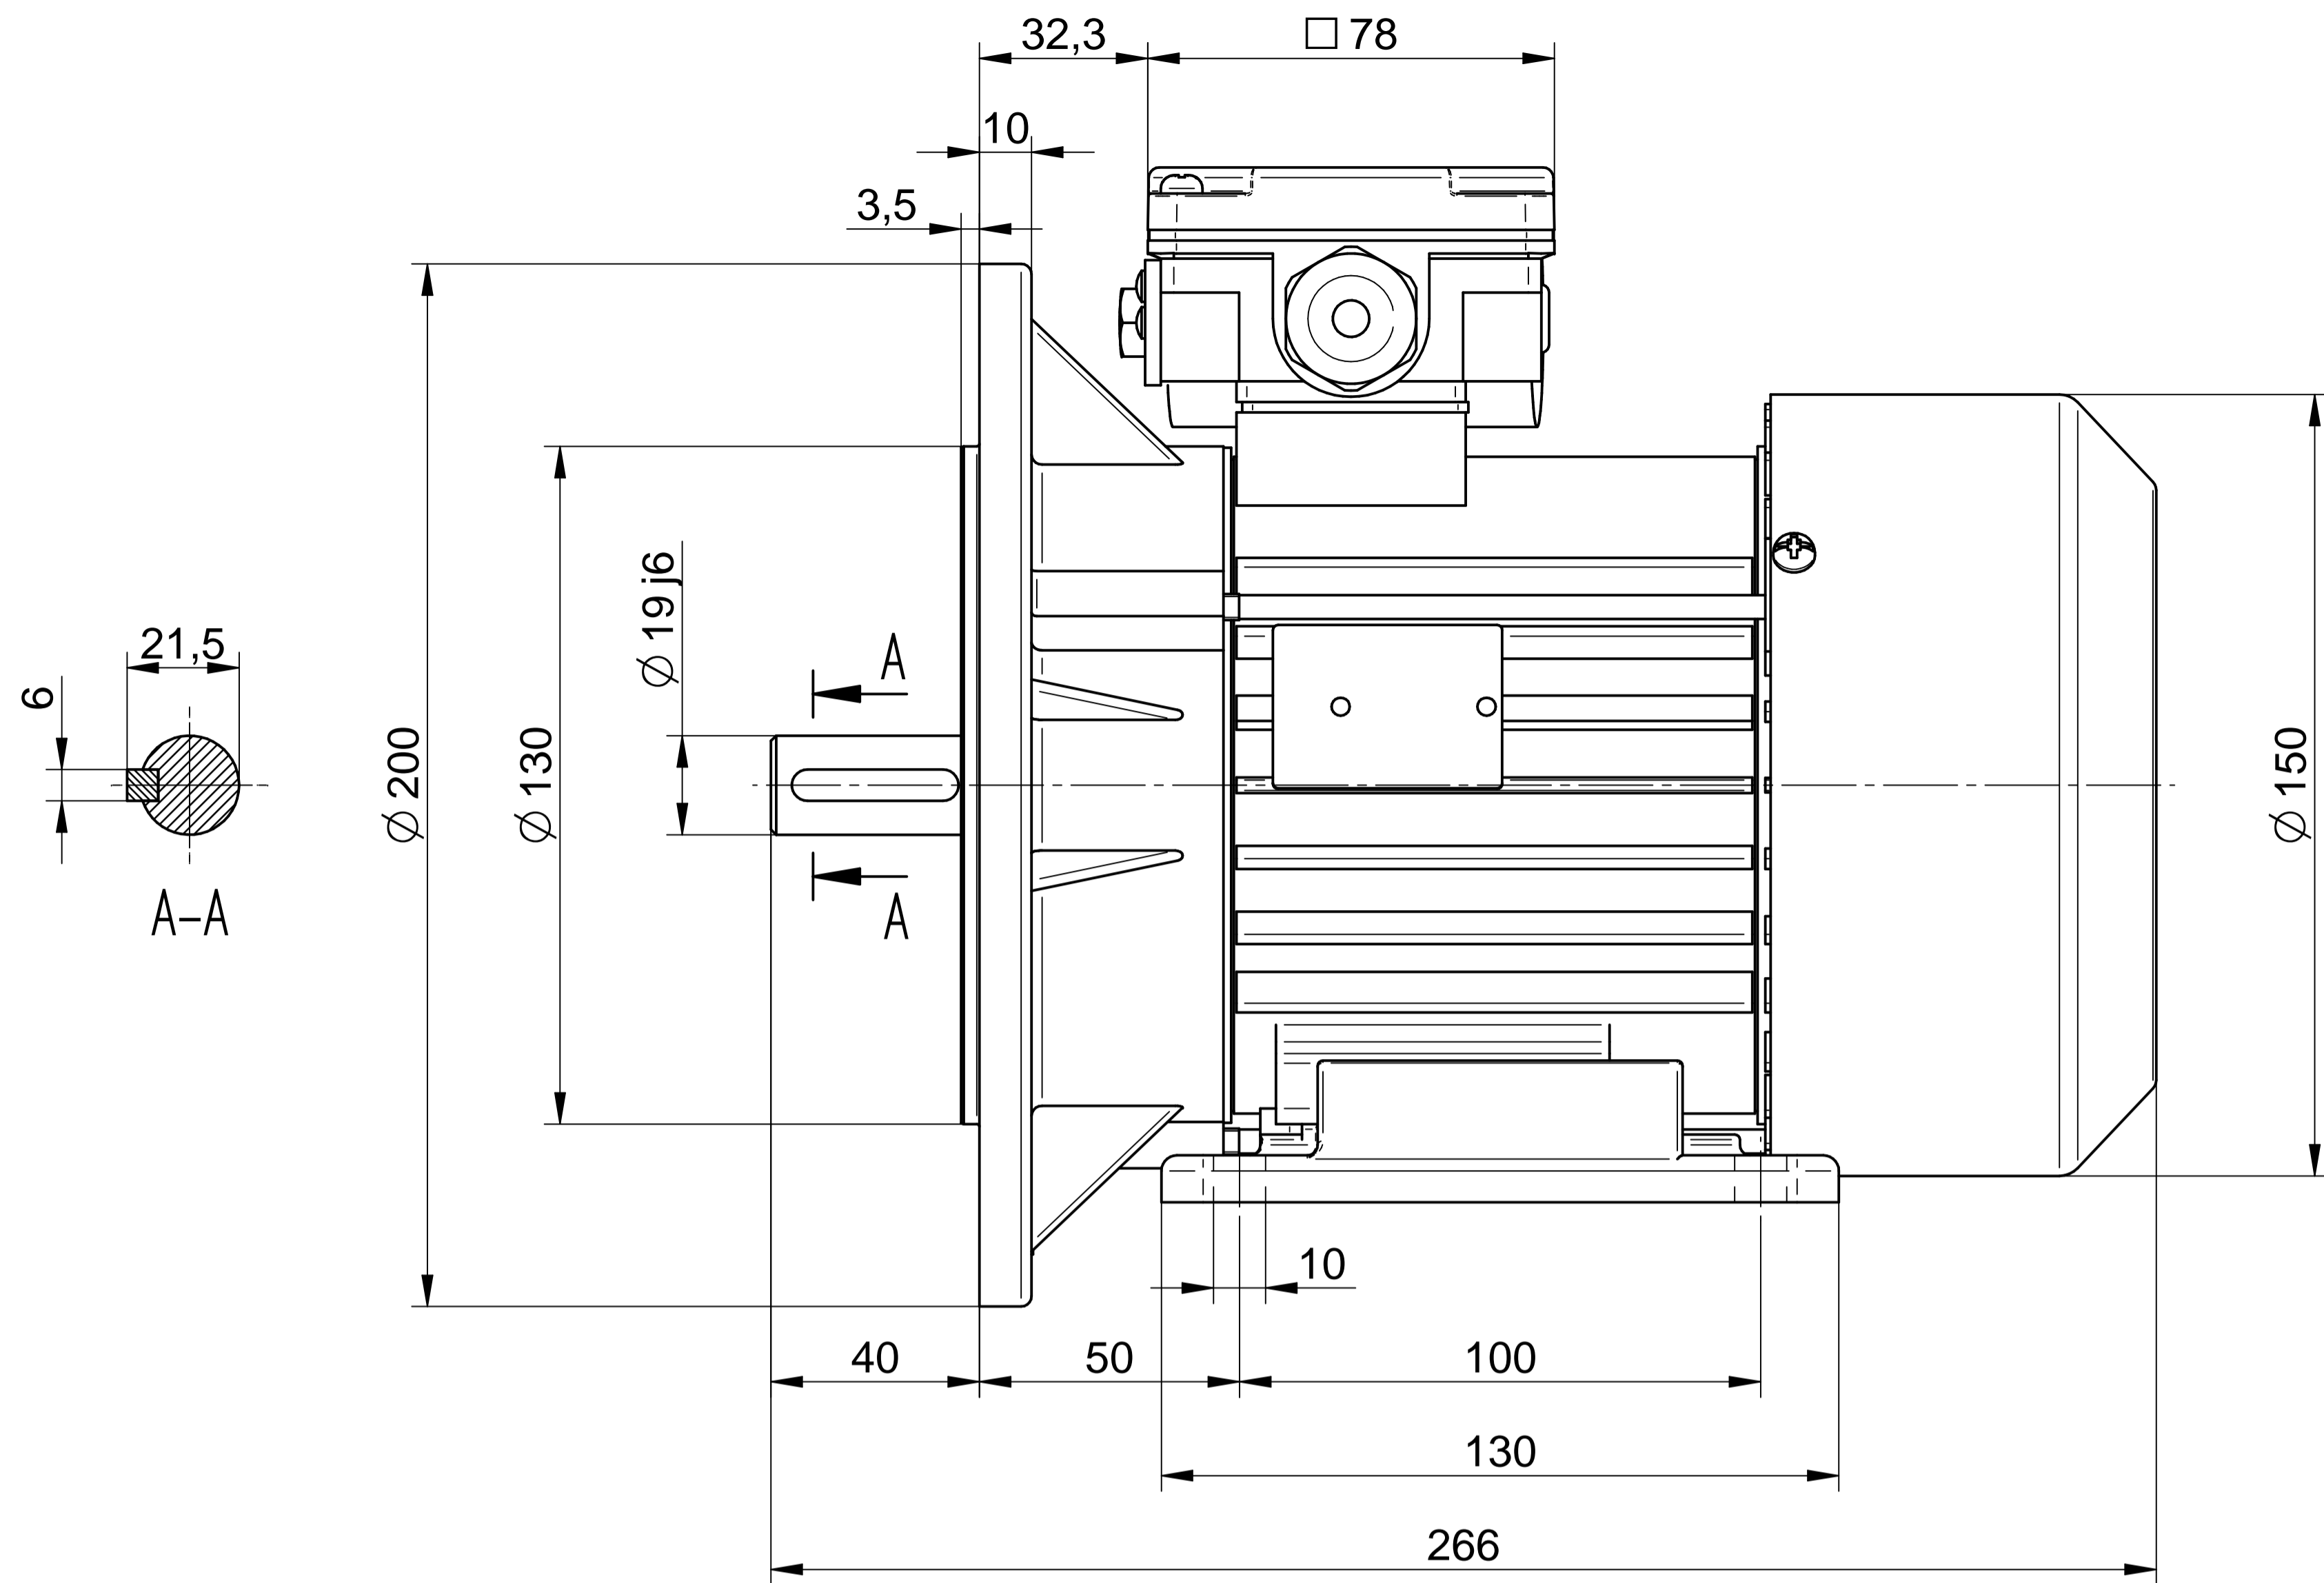

Cantoni®
GROUP

BESEL S.A.
FABRYKA SILNIKÓW ELEKTRYCZNYCH

Motor type

SE(M)Lh80-4A

Scale

1:1