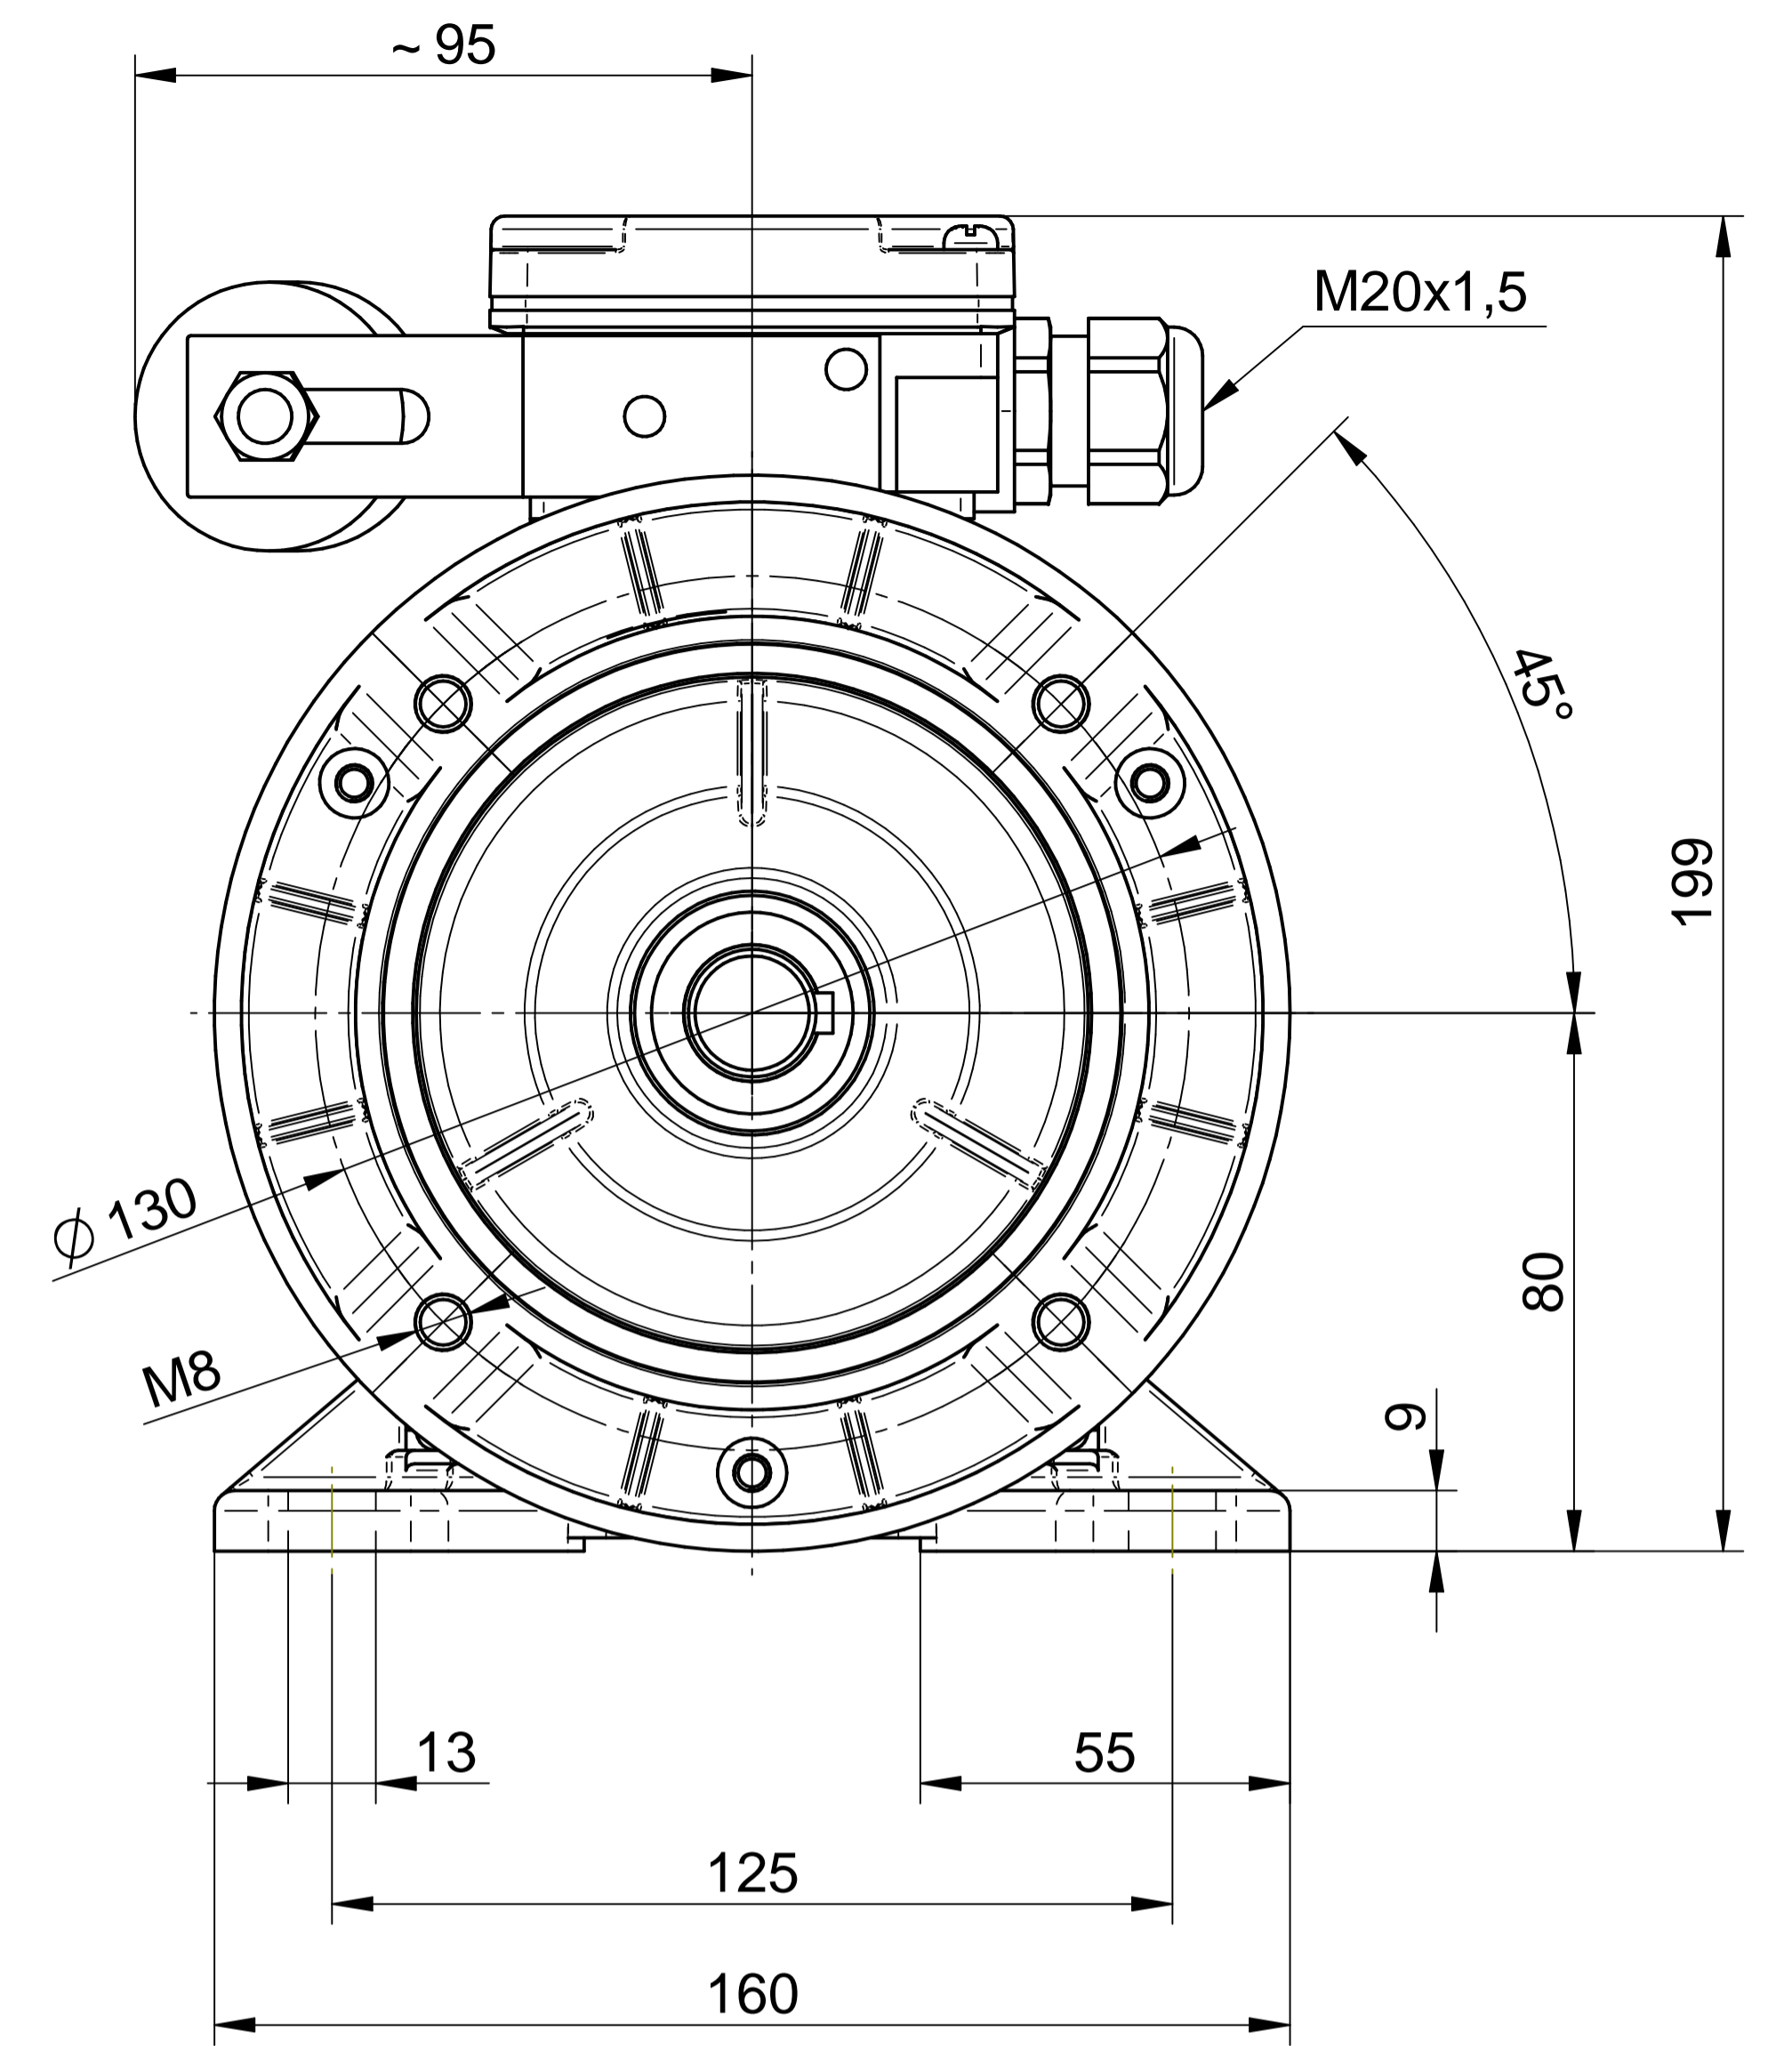

1:2

Cantoni®
GROUP

BESEL S.A.
FABRYKA SILNIKÓW ELEKTRYCZNYCH

Motor type

SE(M)Lh80-4A1

Scale

1:1