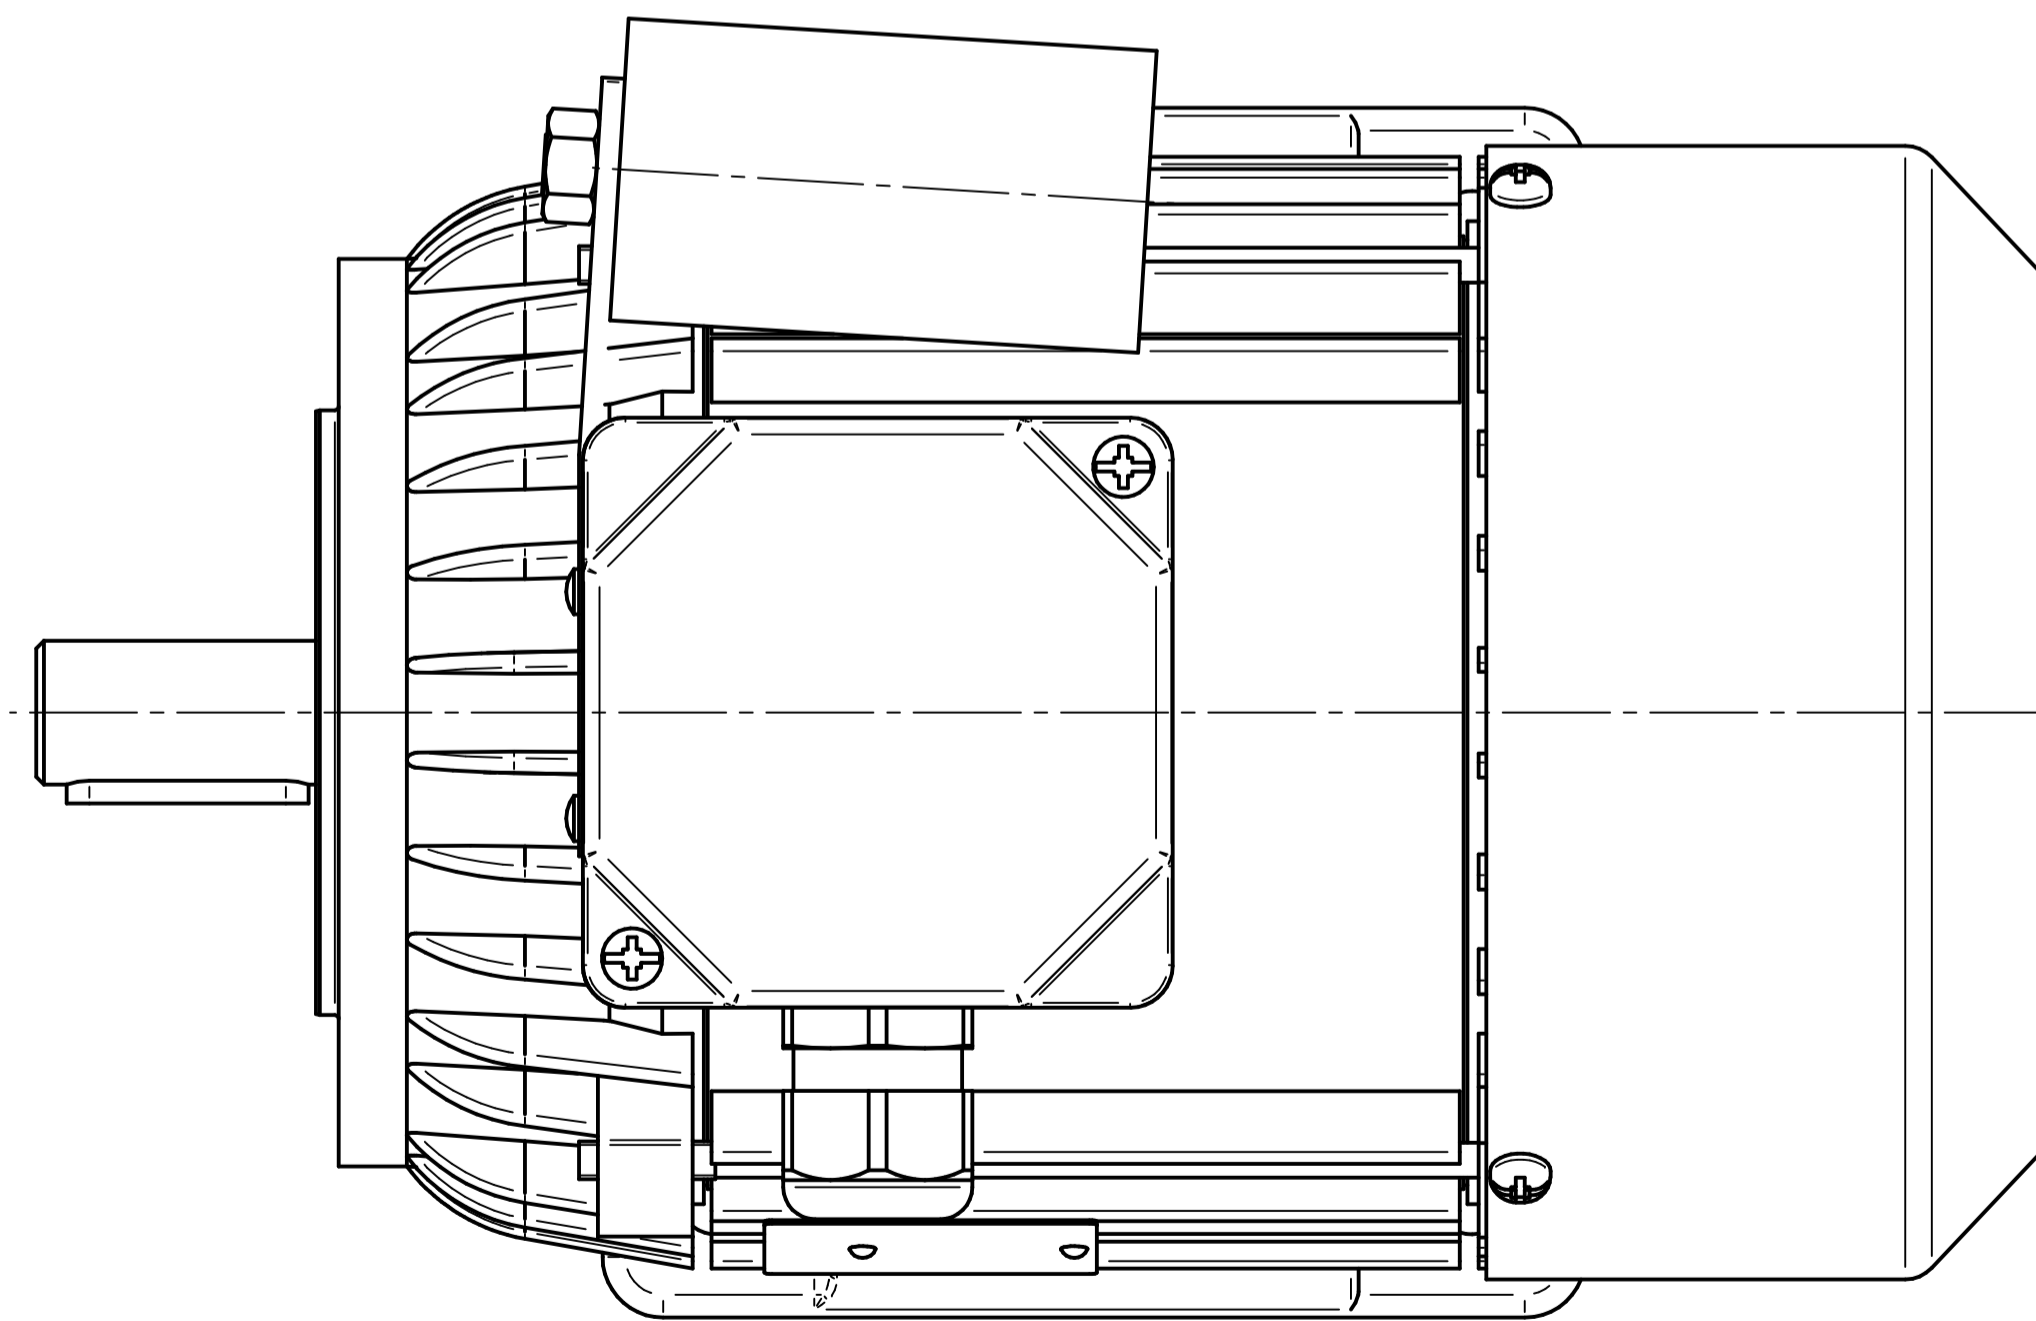

1:2

Cantoni[®]
GROUP

BESEL S.A.
FABRYKA SILNIKÓW ELEKTRYCZNYCH

Motor type

SE(M)h80-4A

Scale

1:1

Cantoni[®]
GROUP