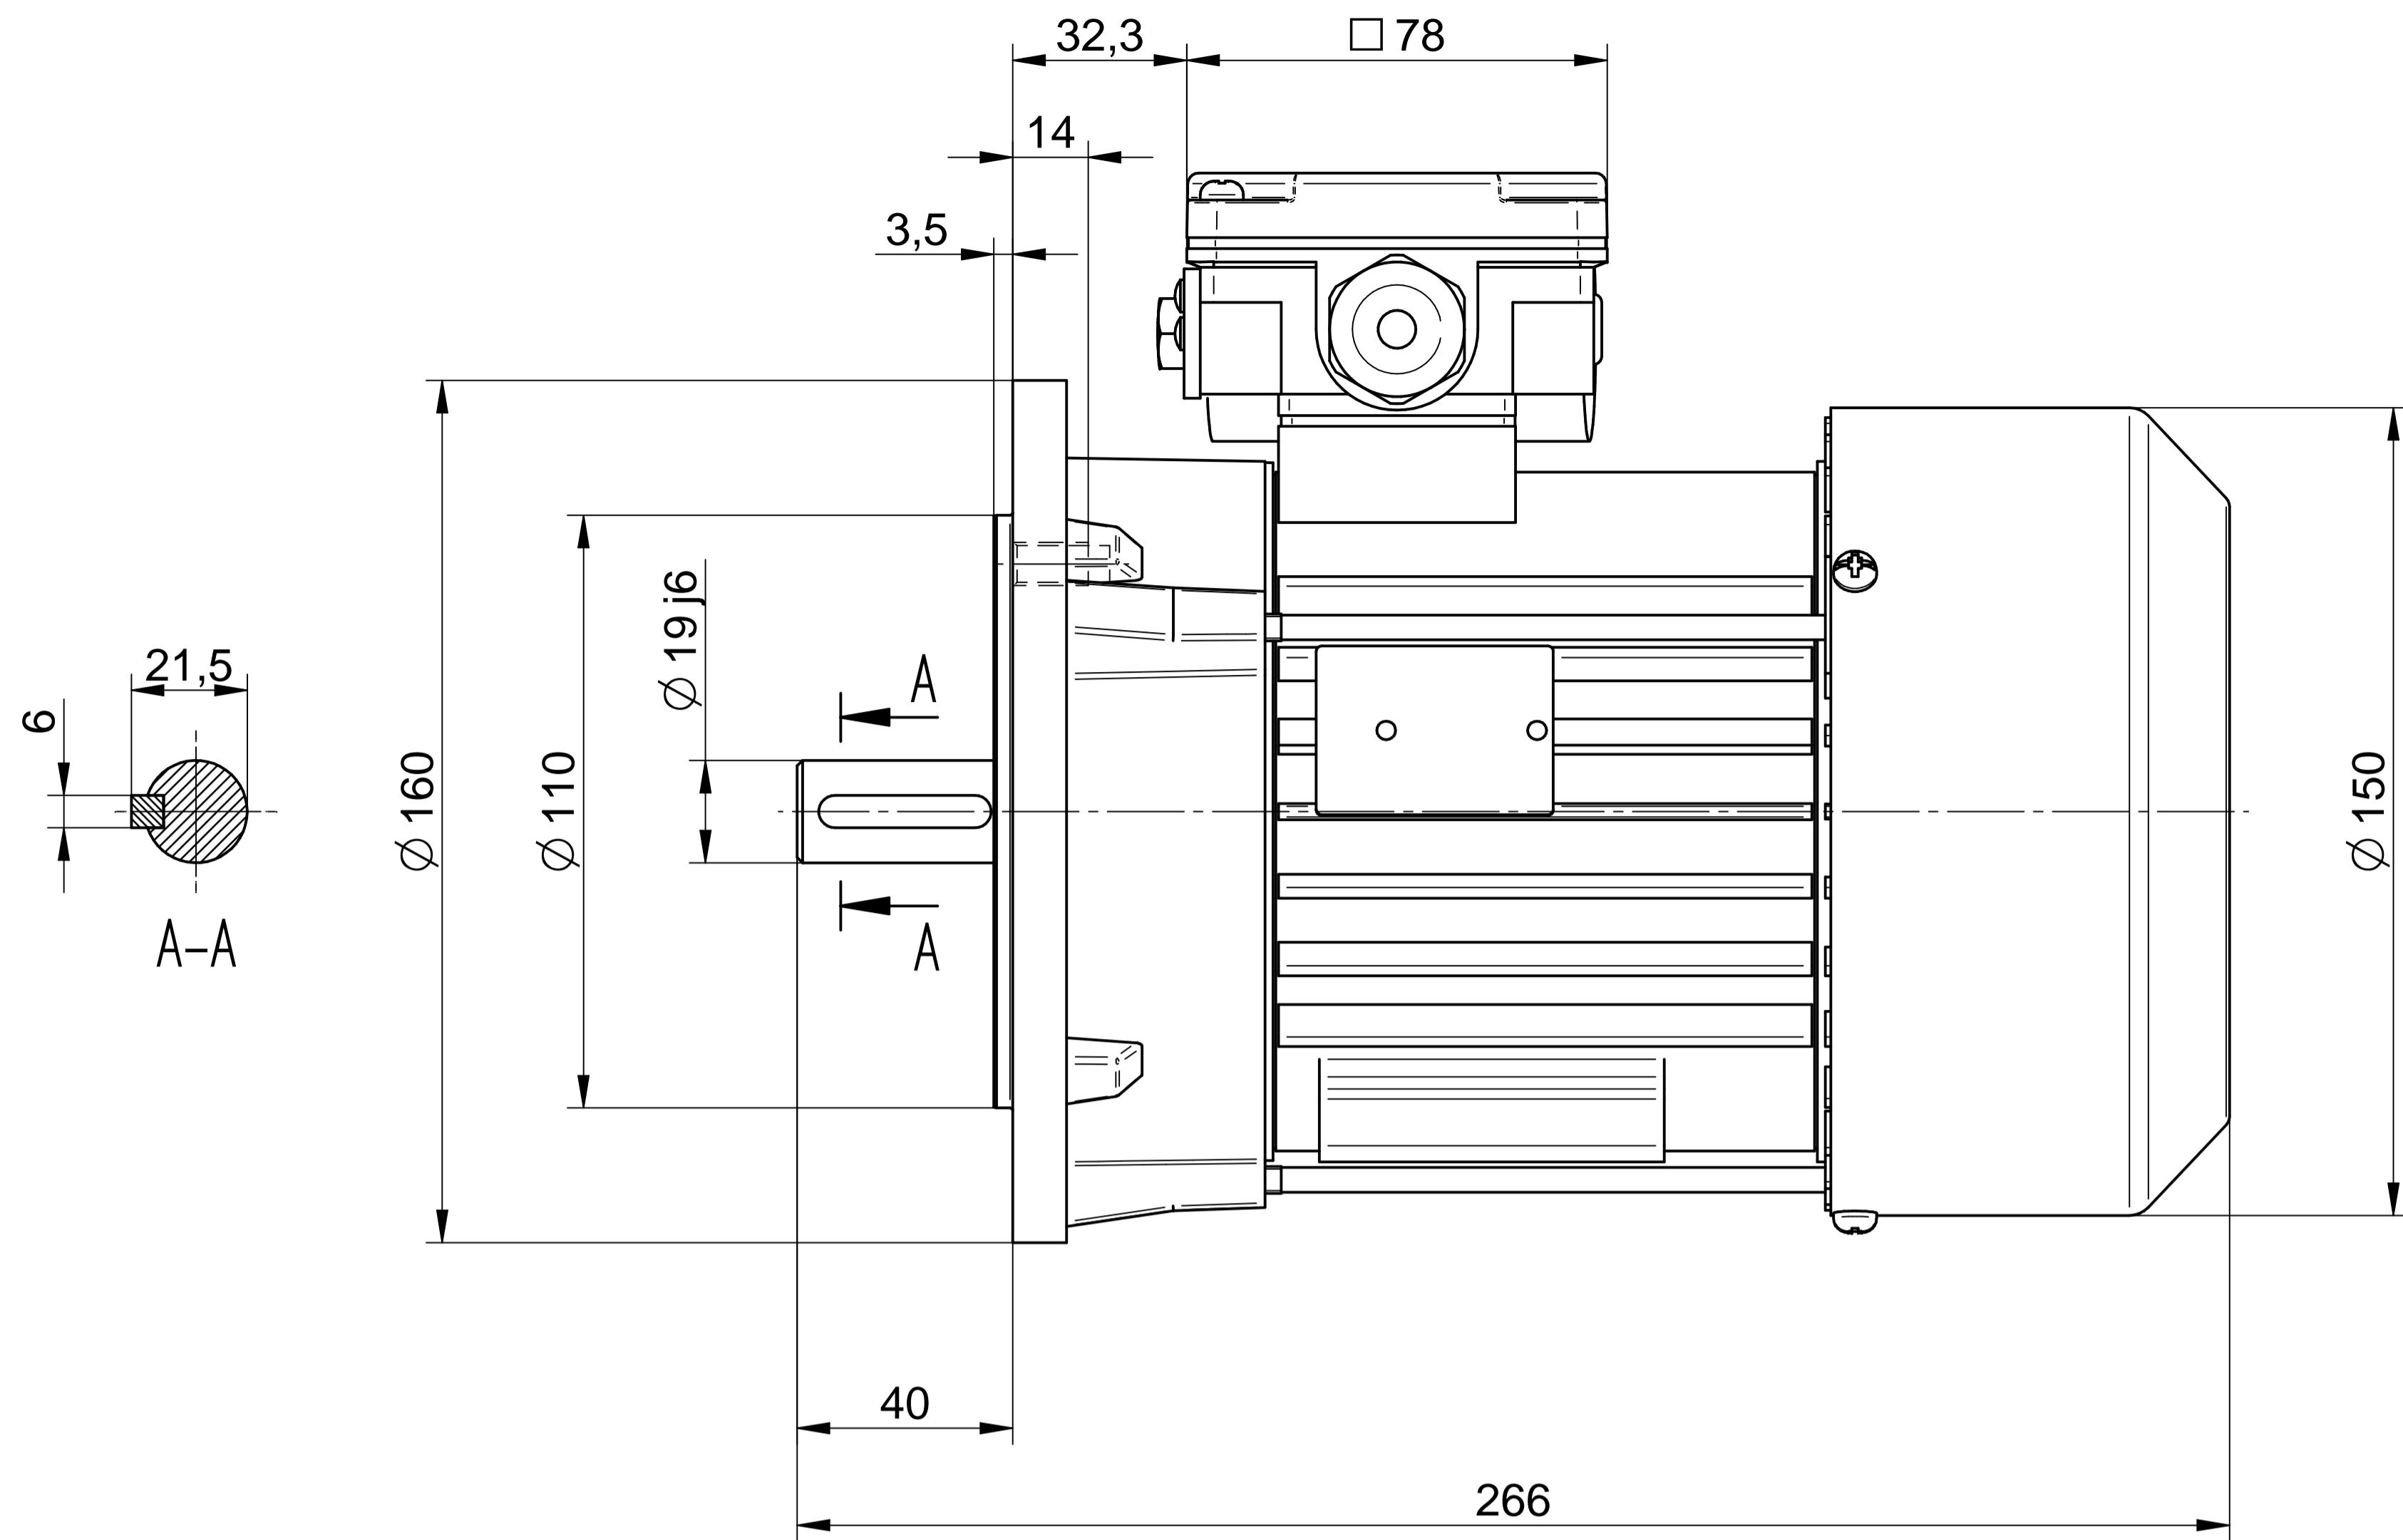

1:2

Cantoni®
GROUP

BESEL S.A.
FABRYKA SILNIKÓW ELEKTRYCZNYCH

Motor type

SE(M)Kh80-4A1

Scale

1:1