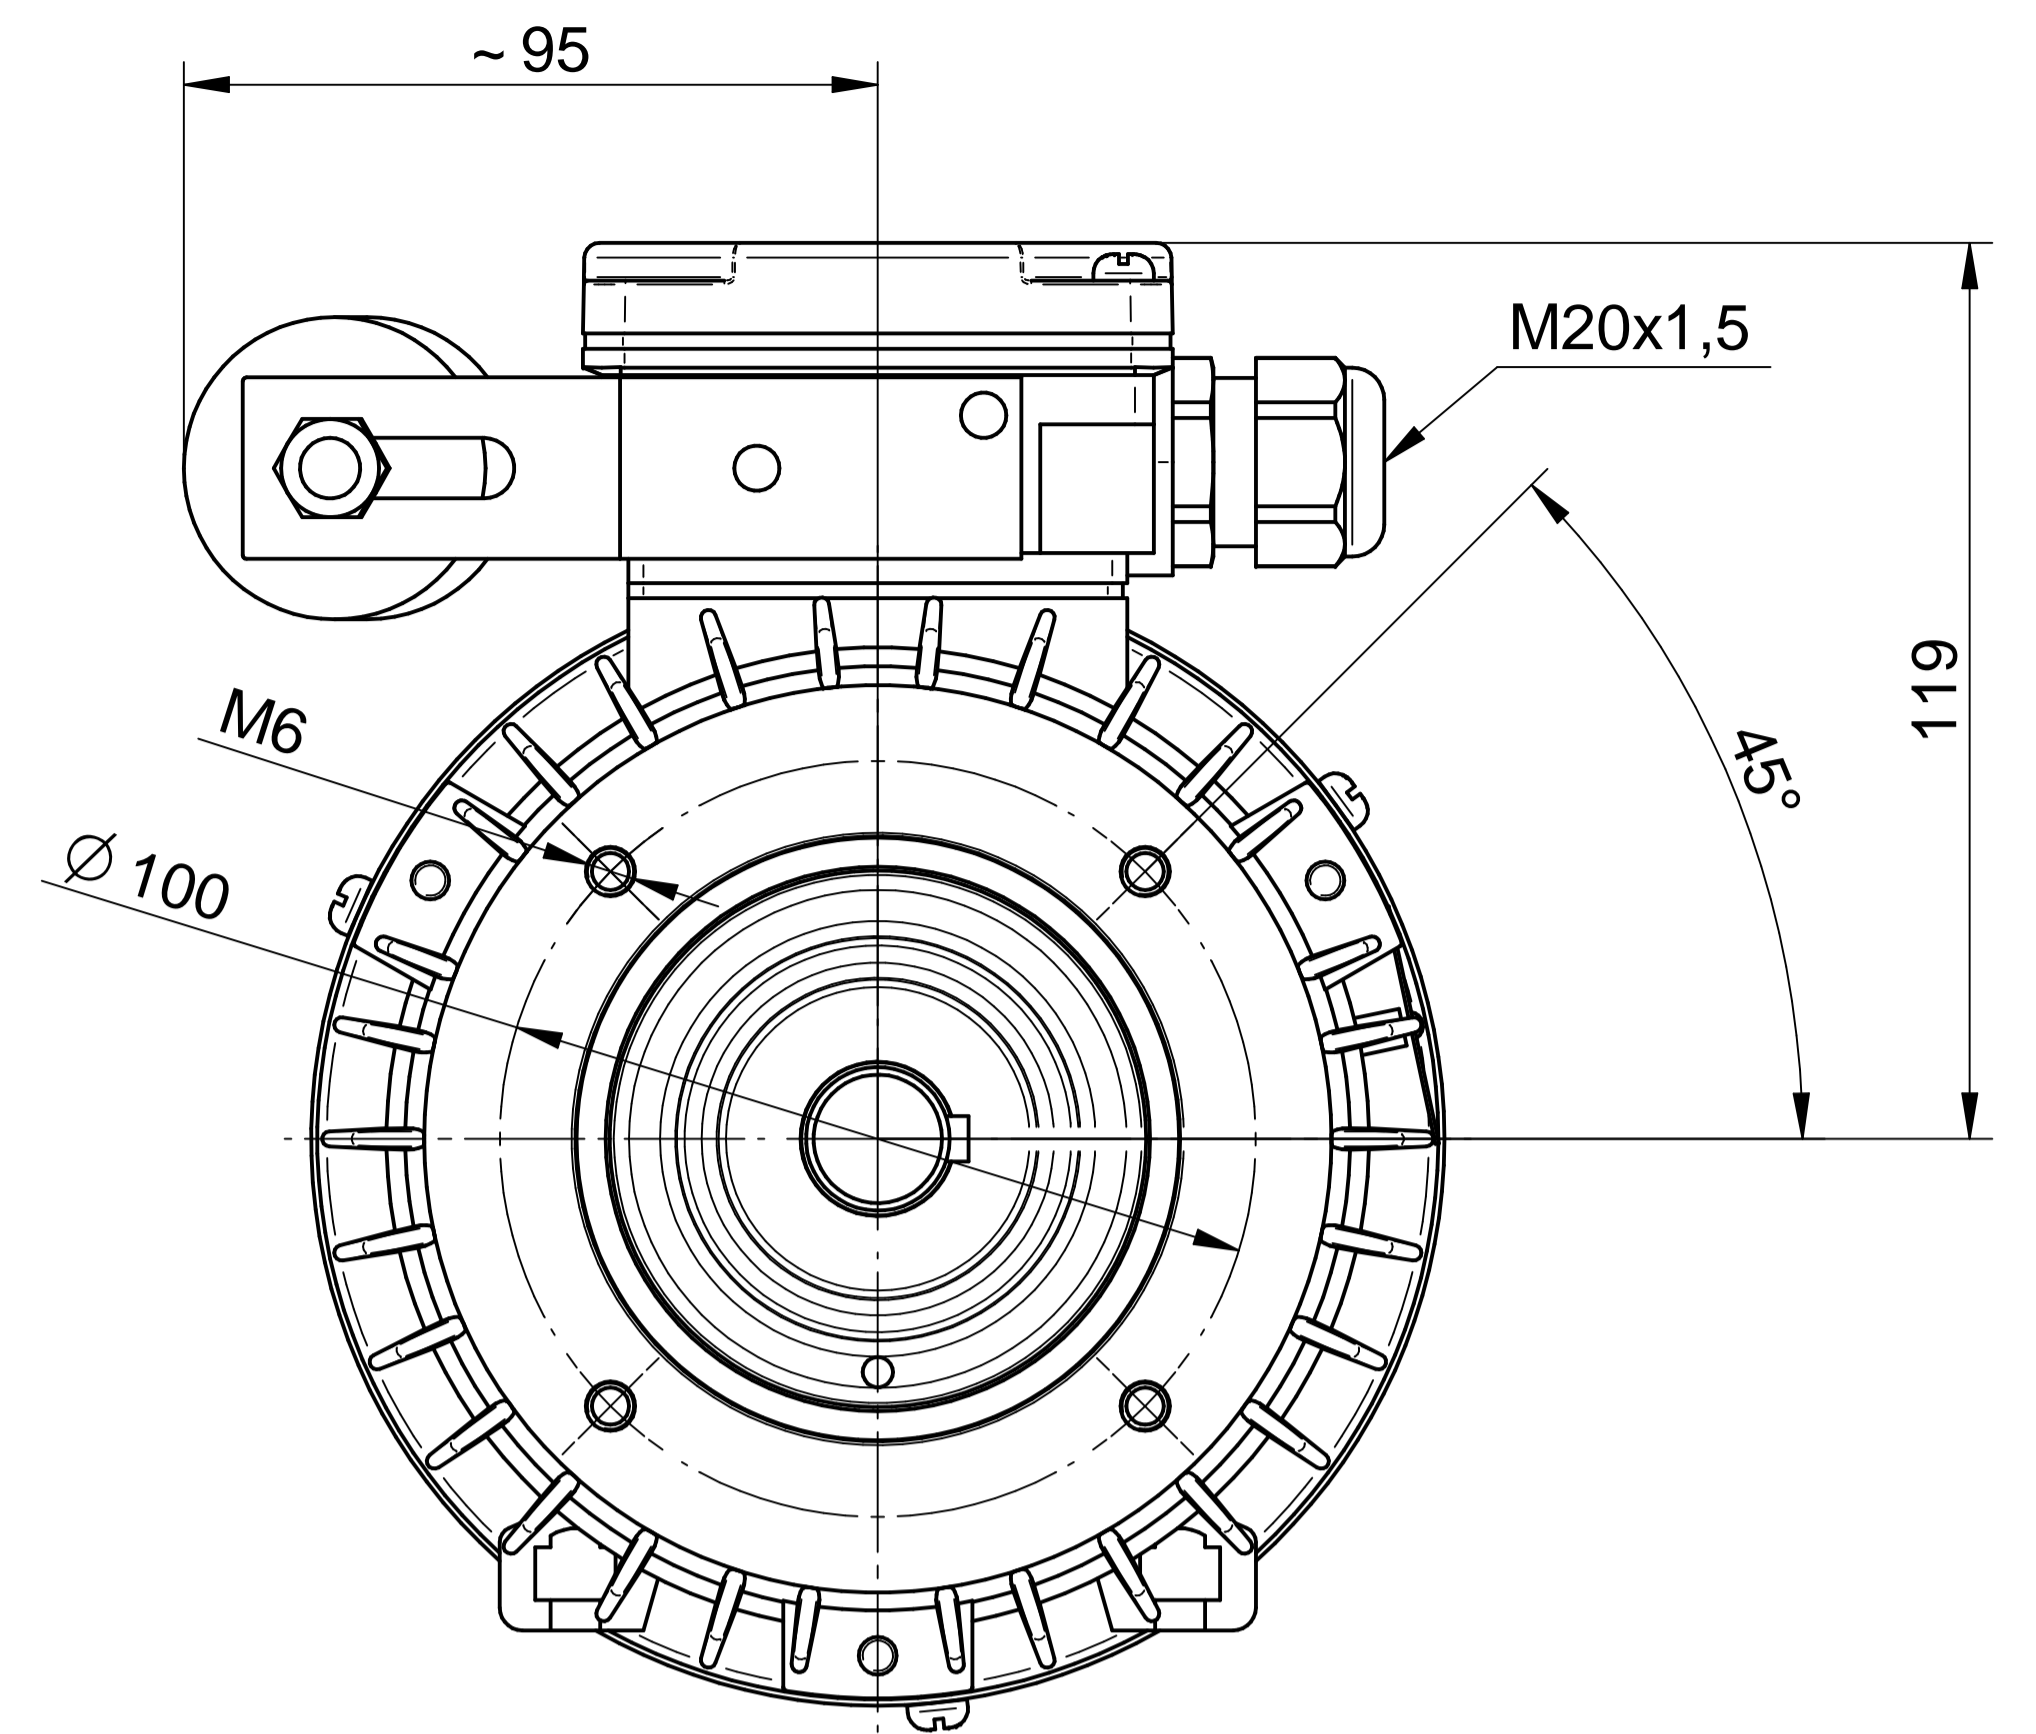

Scale

1:1

1:2

Cantoni[®]
GROUP

BESEL S.A.
FABRYKA SILNIKÓW ELEKTRYCZNYCH

Motor type

SE(M)Kh80-4A2

Scale