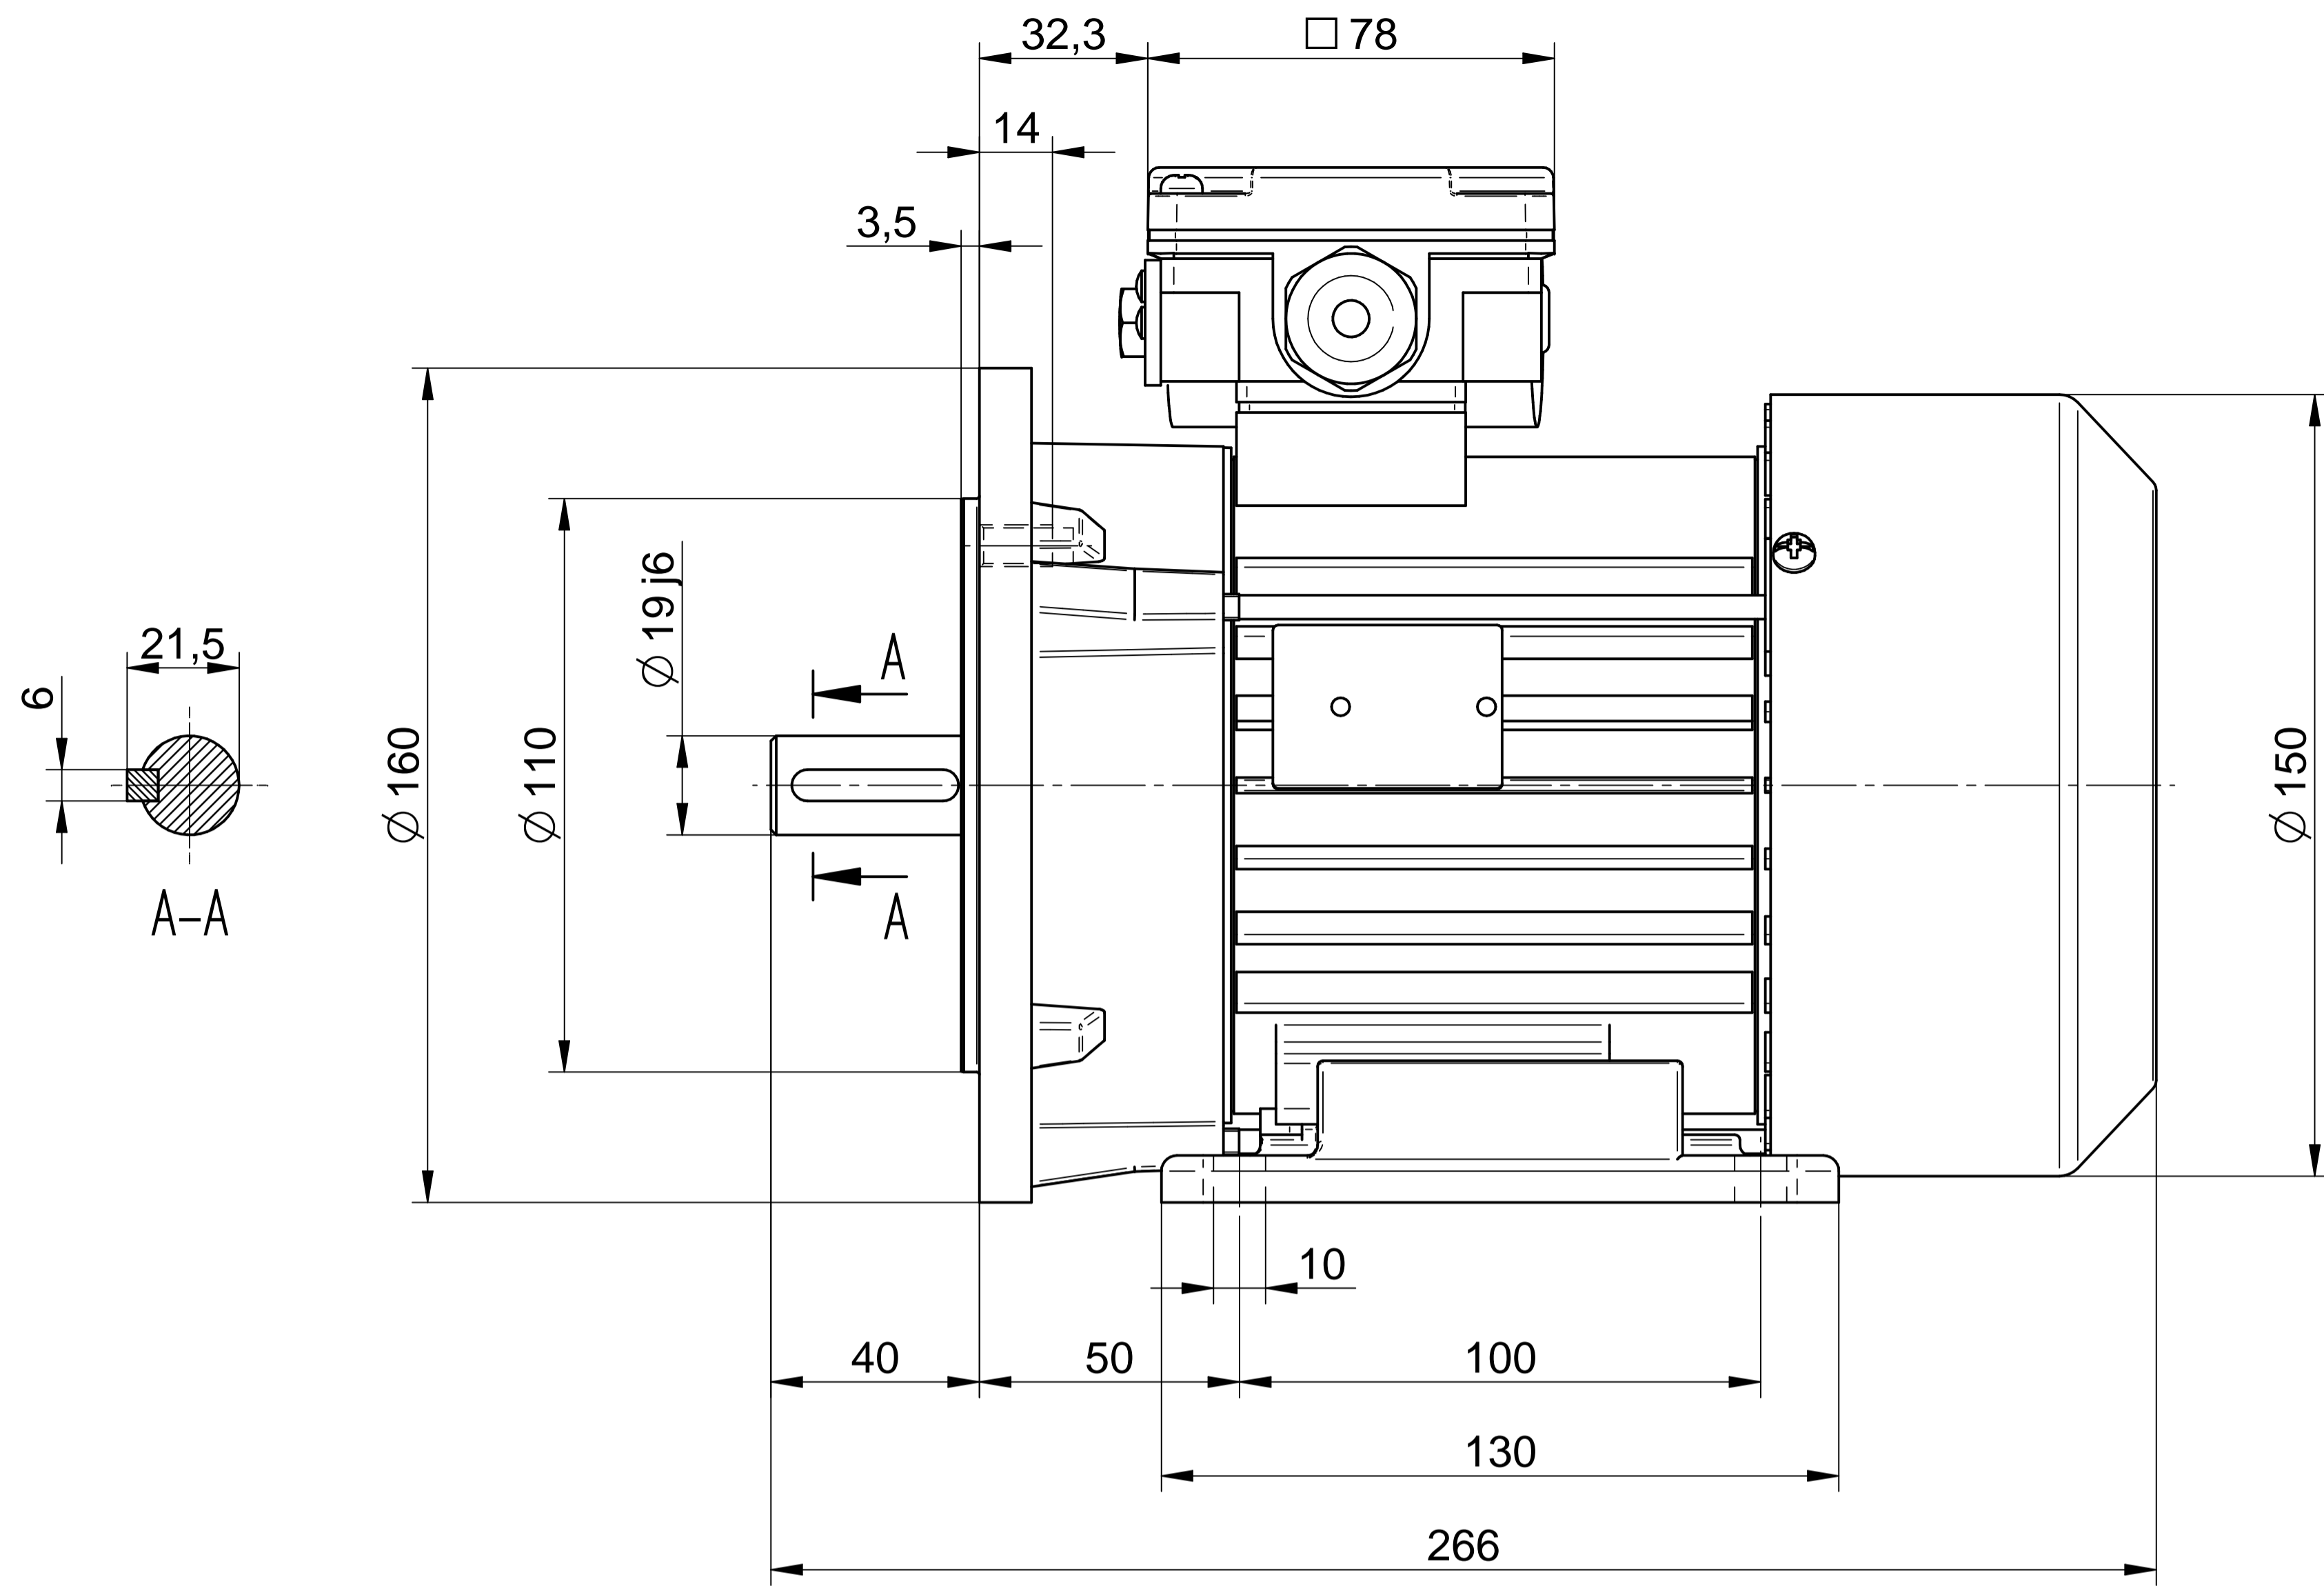

1:2

Cantoni®
GROUP

BESEL S.A.
FABRYKA SILNIKÓW ELEKTRYCZNYCH

Motor type

SE(M)Lh80-4A1

Scale

1:1