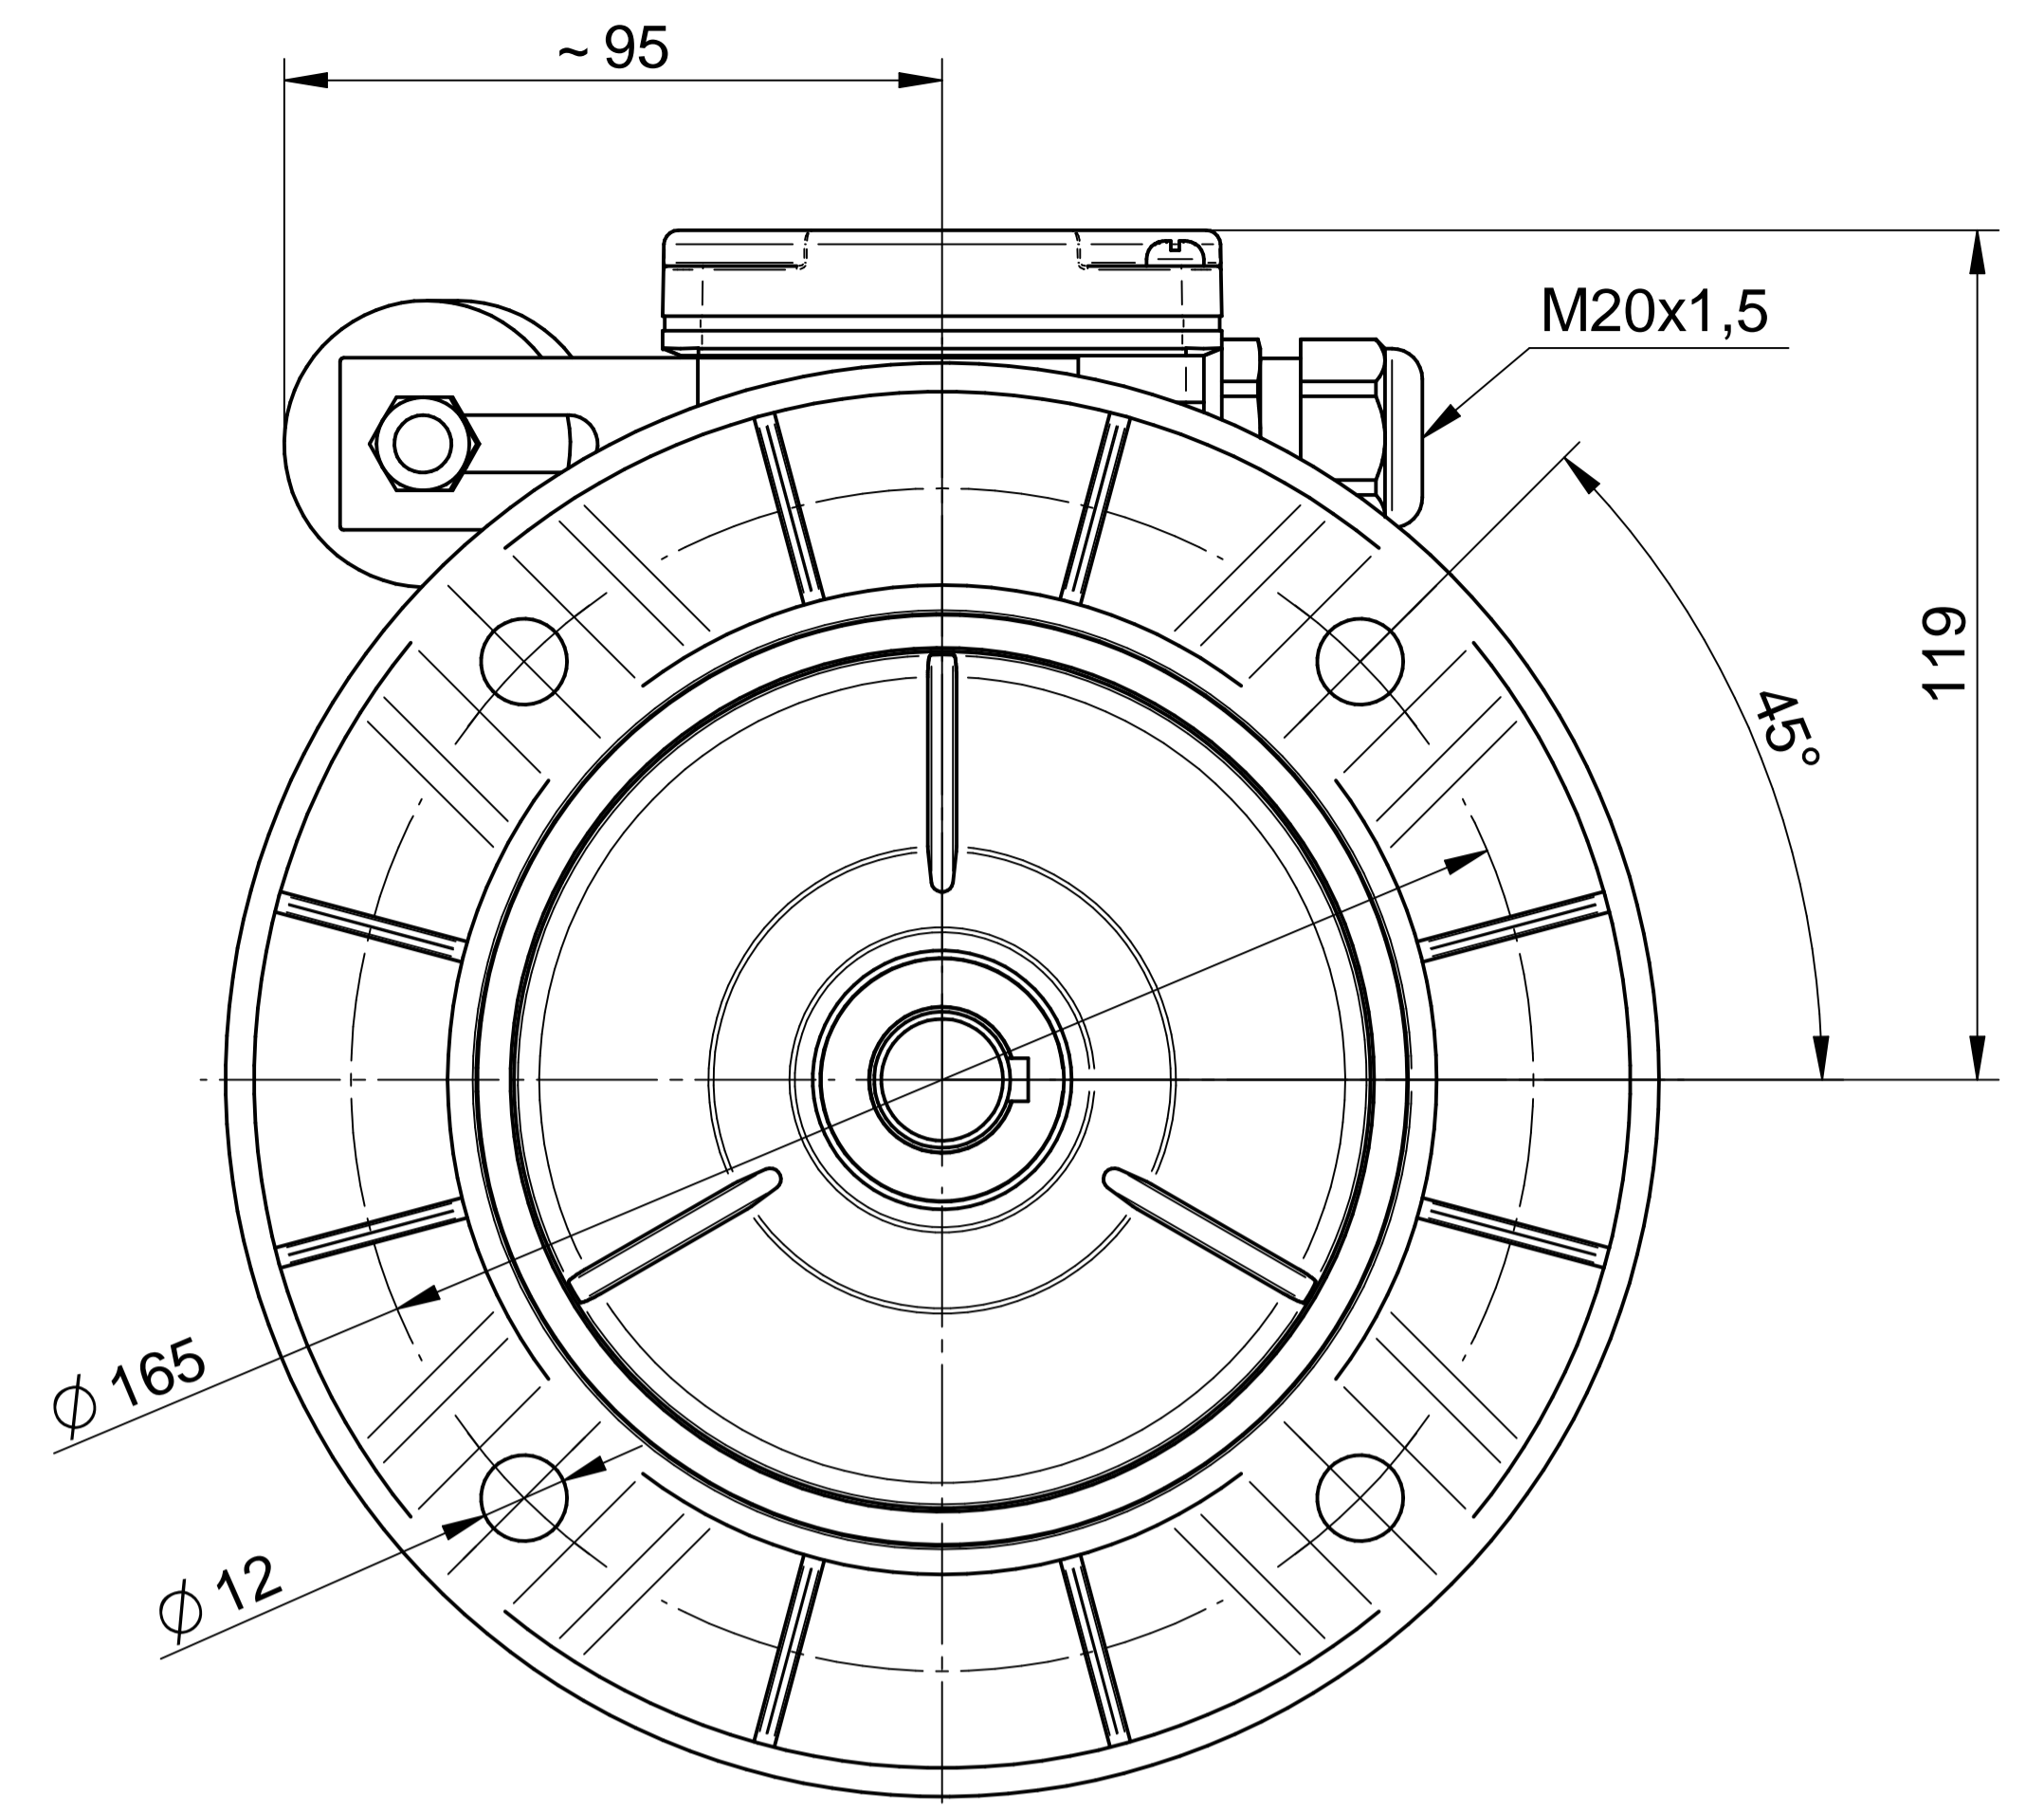

Cantoni®
GROUP

BESEL S.A.
FABRYKA SILNIKÓW ELEKTRYCZNYCH

Motor type

SE(M)Kh80-4A

Scale

1:1