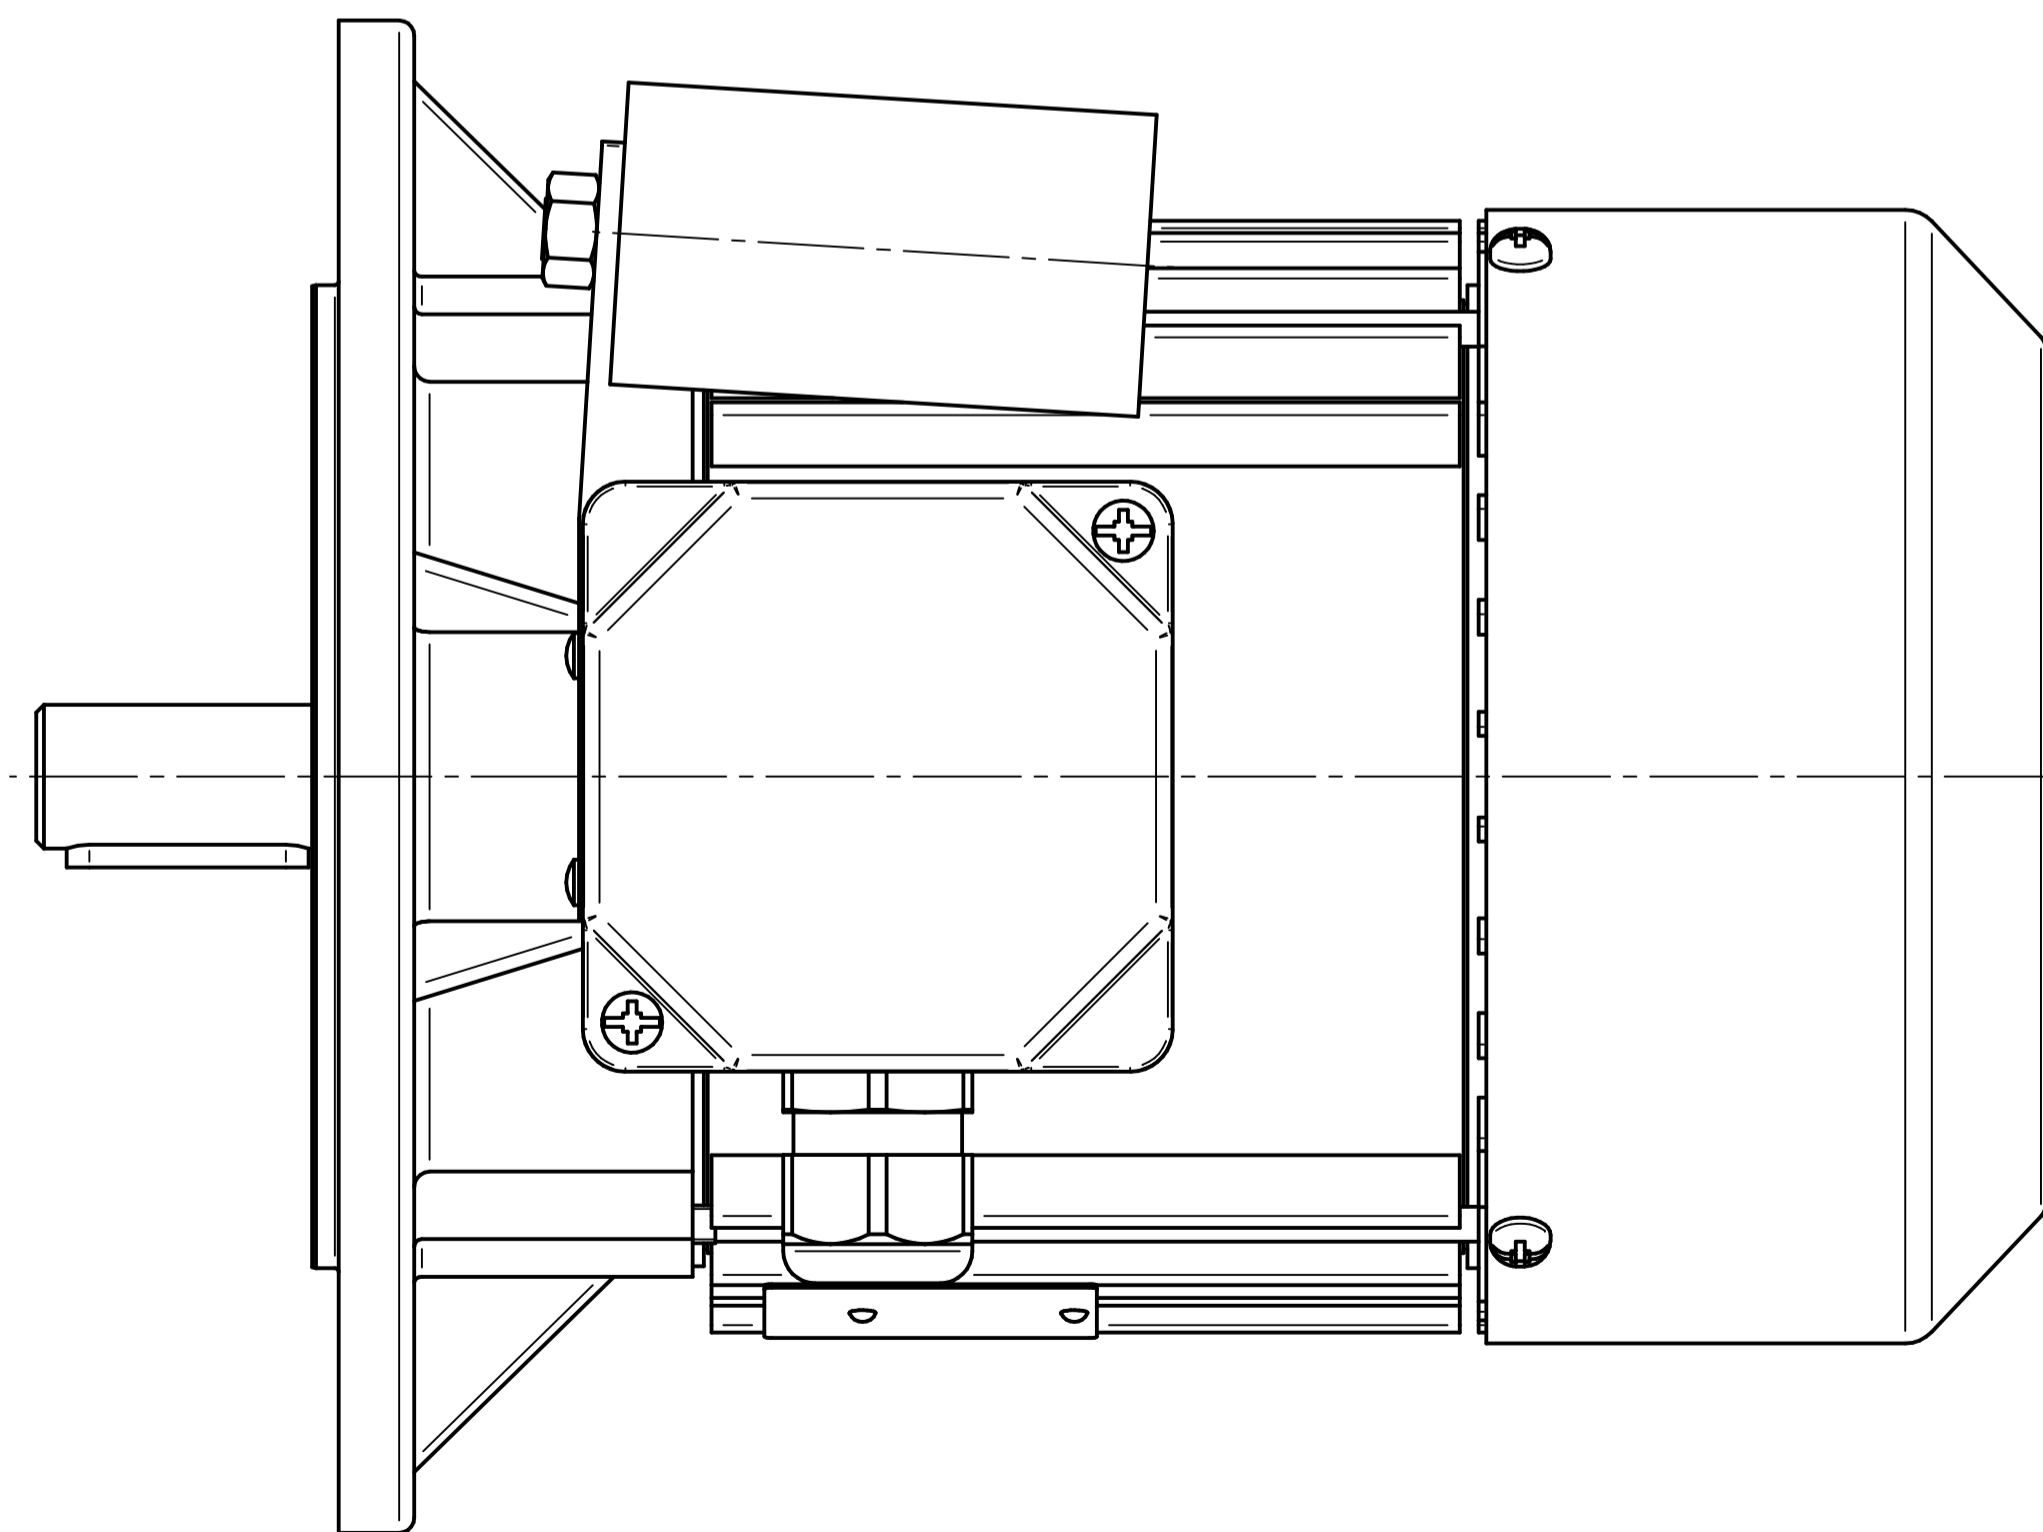

Cantoni®
GROUP

BESEL S.A.
FABRYKA SILNIKÓW ELEKTRYCZNYCH

Motor type

SE(M)Kh80-4A

Scale

1:1