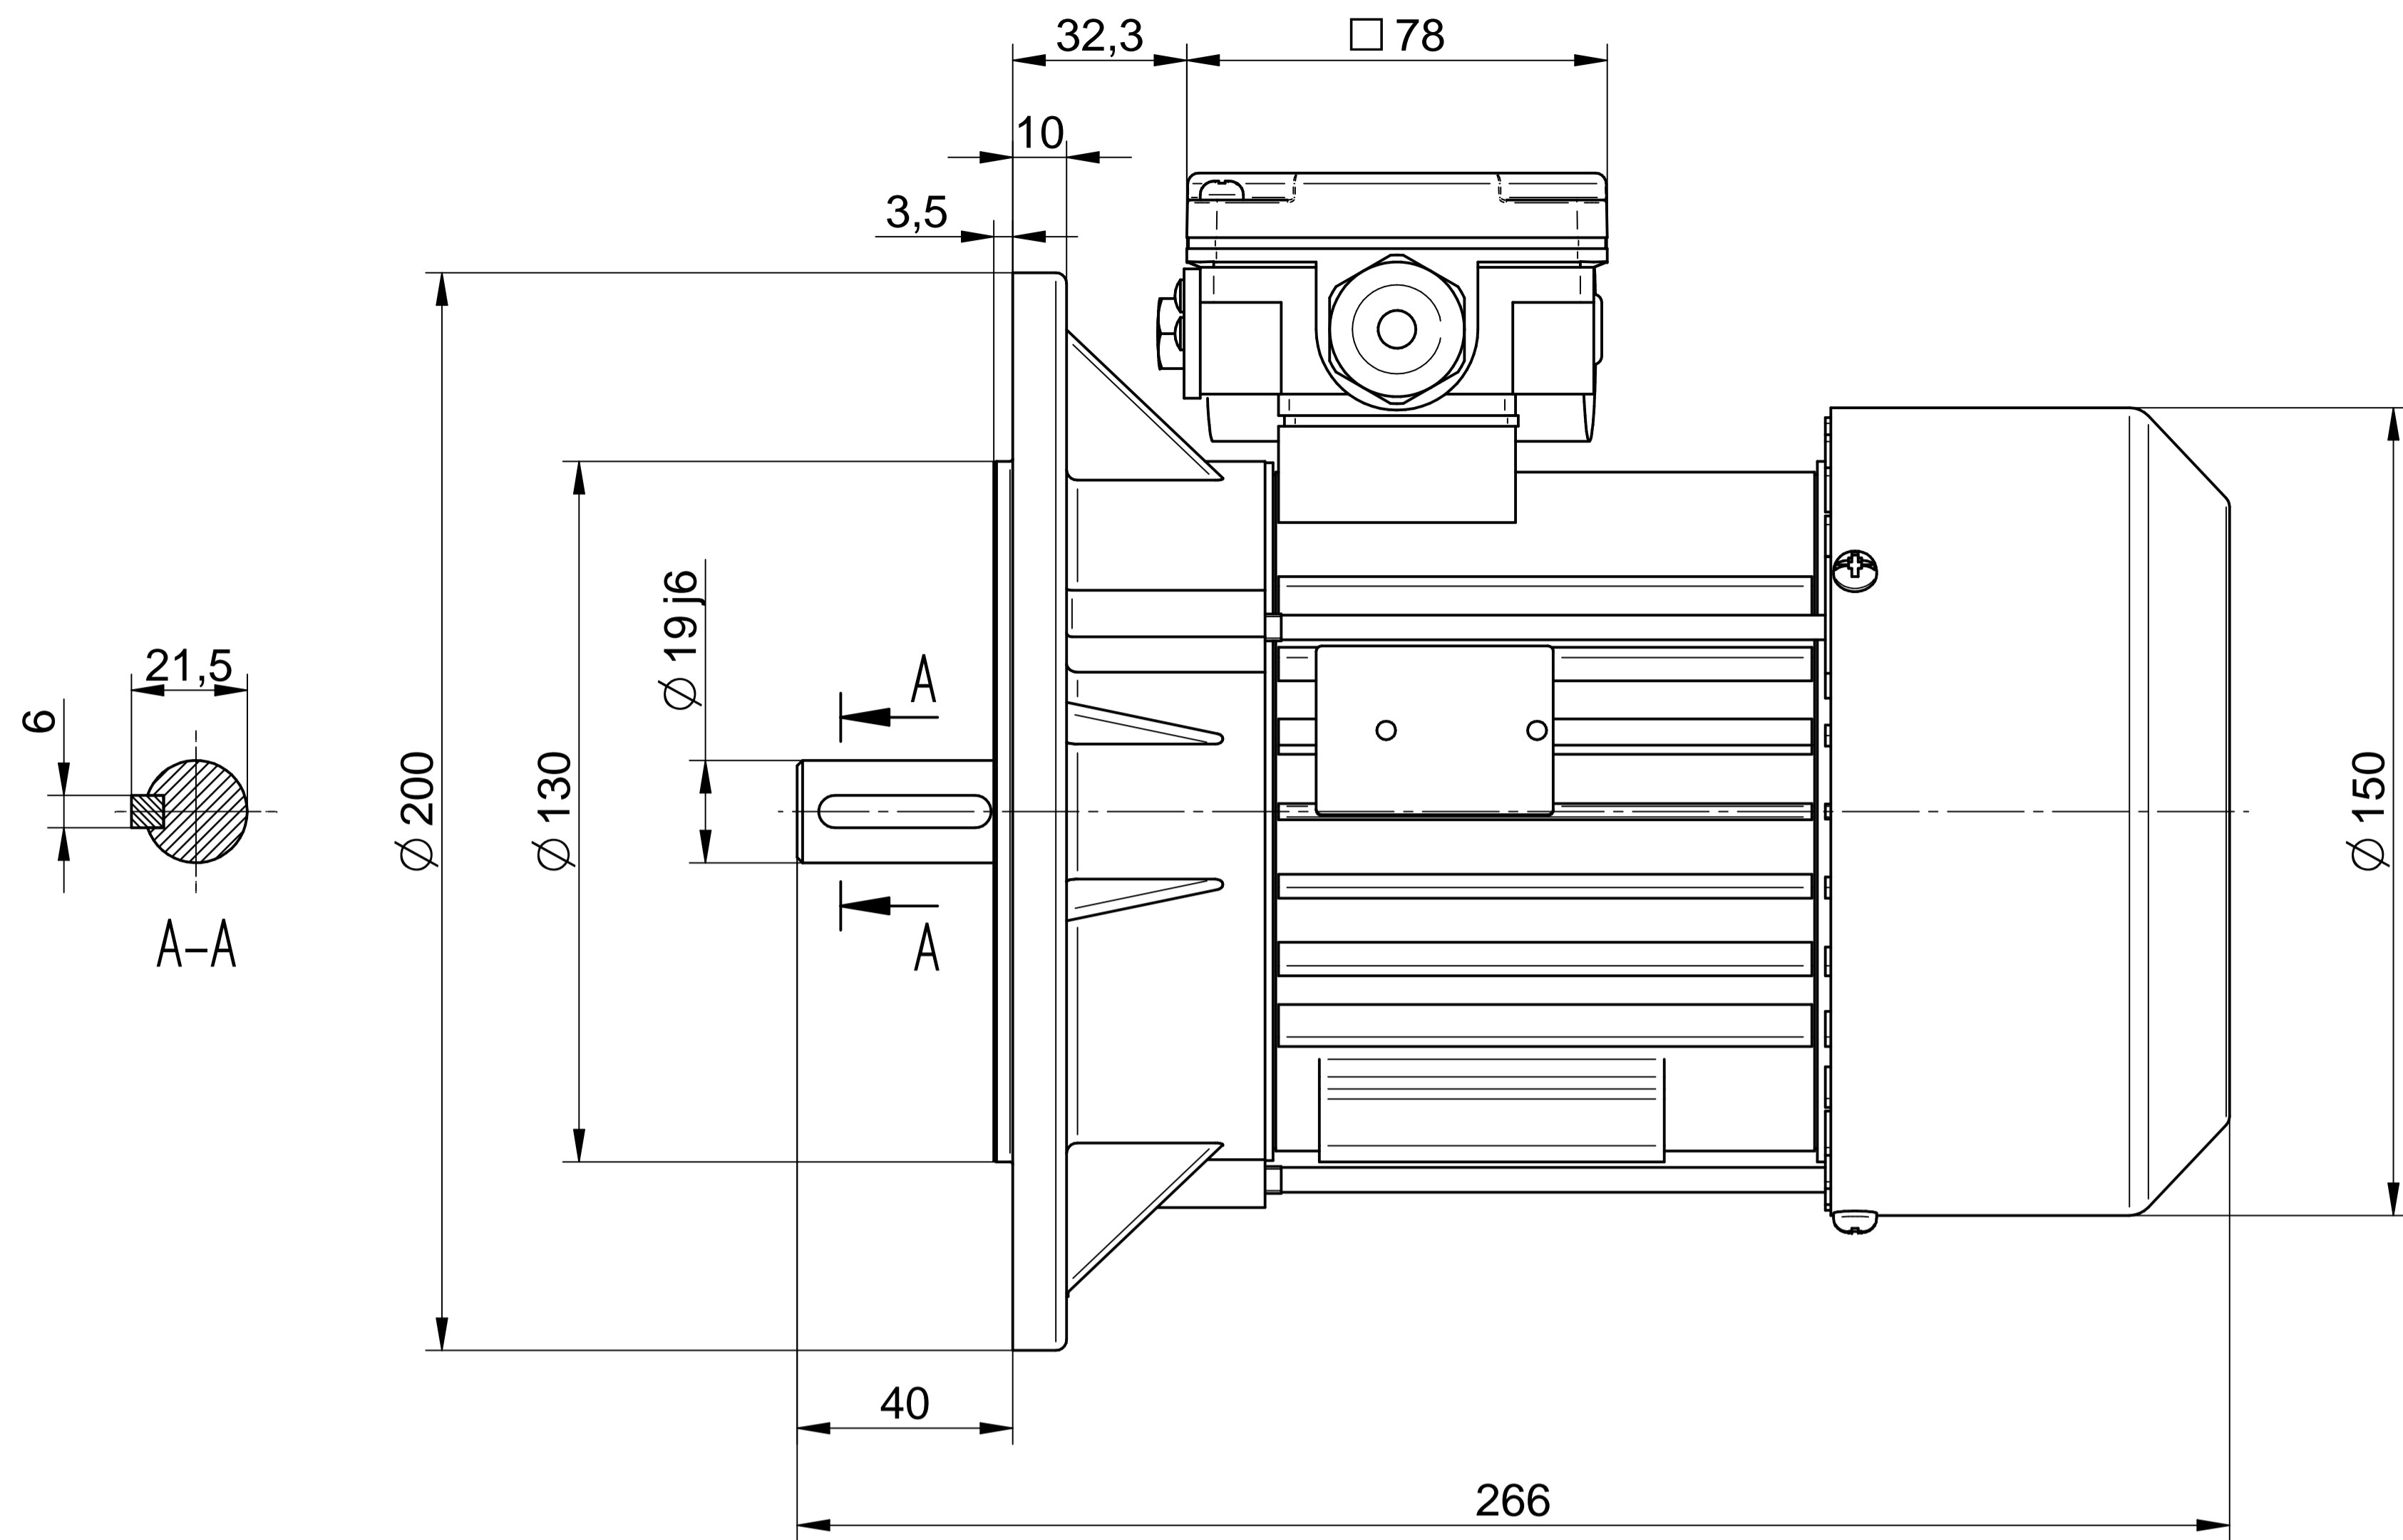

Cantoni®
GROUP

BESEL S.A.
FABRYKA SILNIKÓW ELEKTRYCZNYCH

Motor type

SE(M)Kh80-4A

Scale

1:1