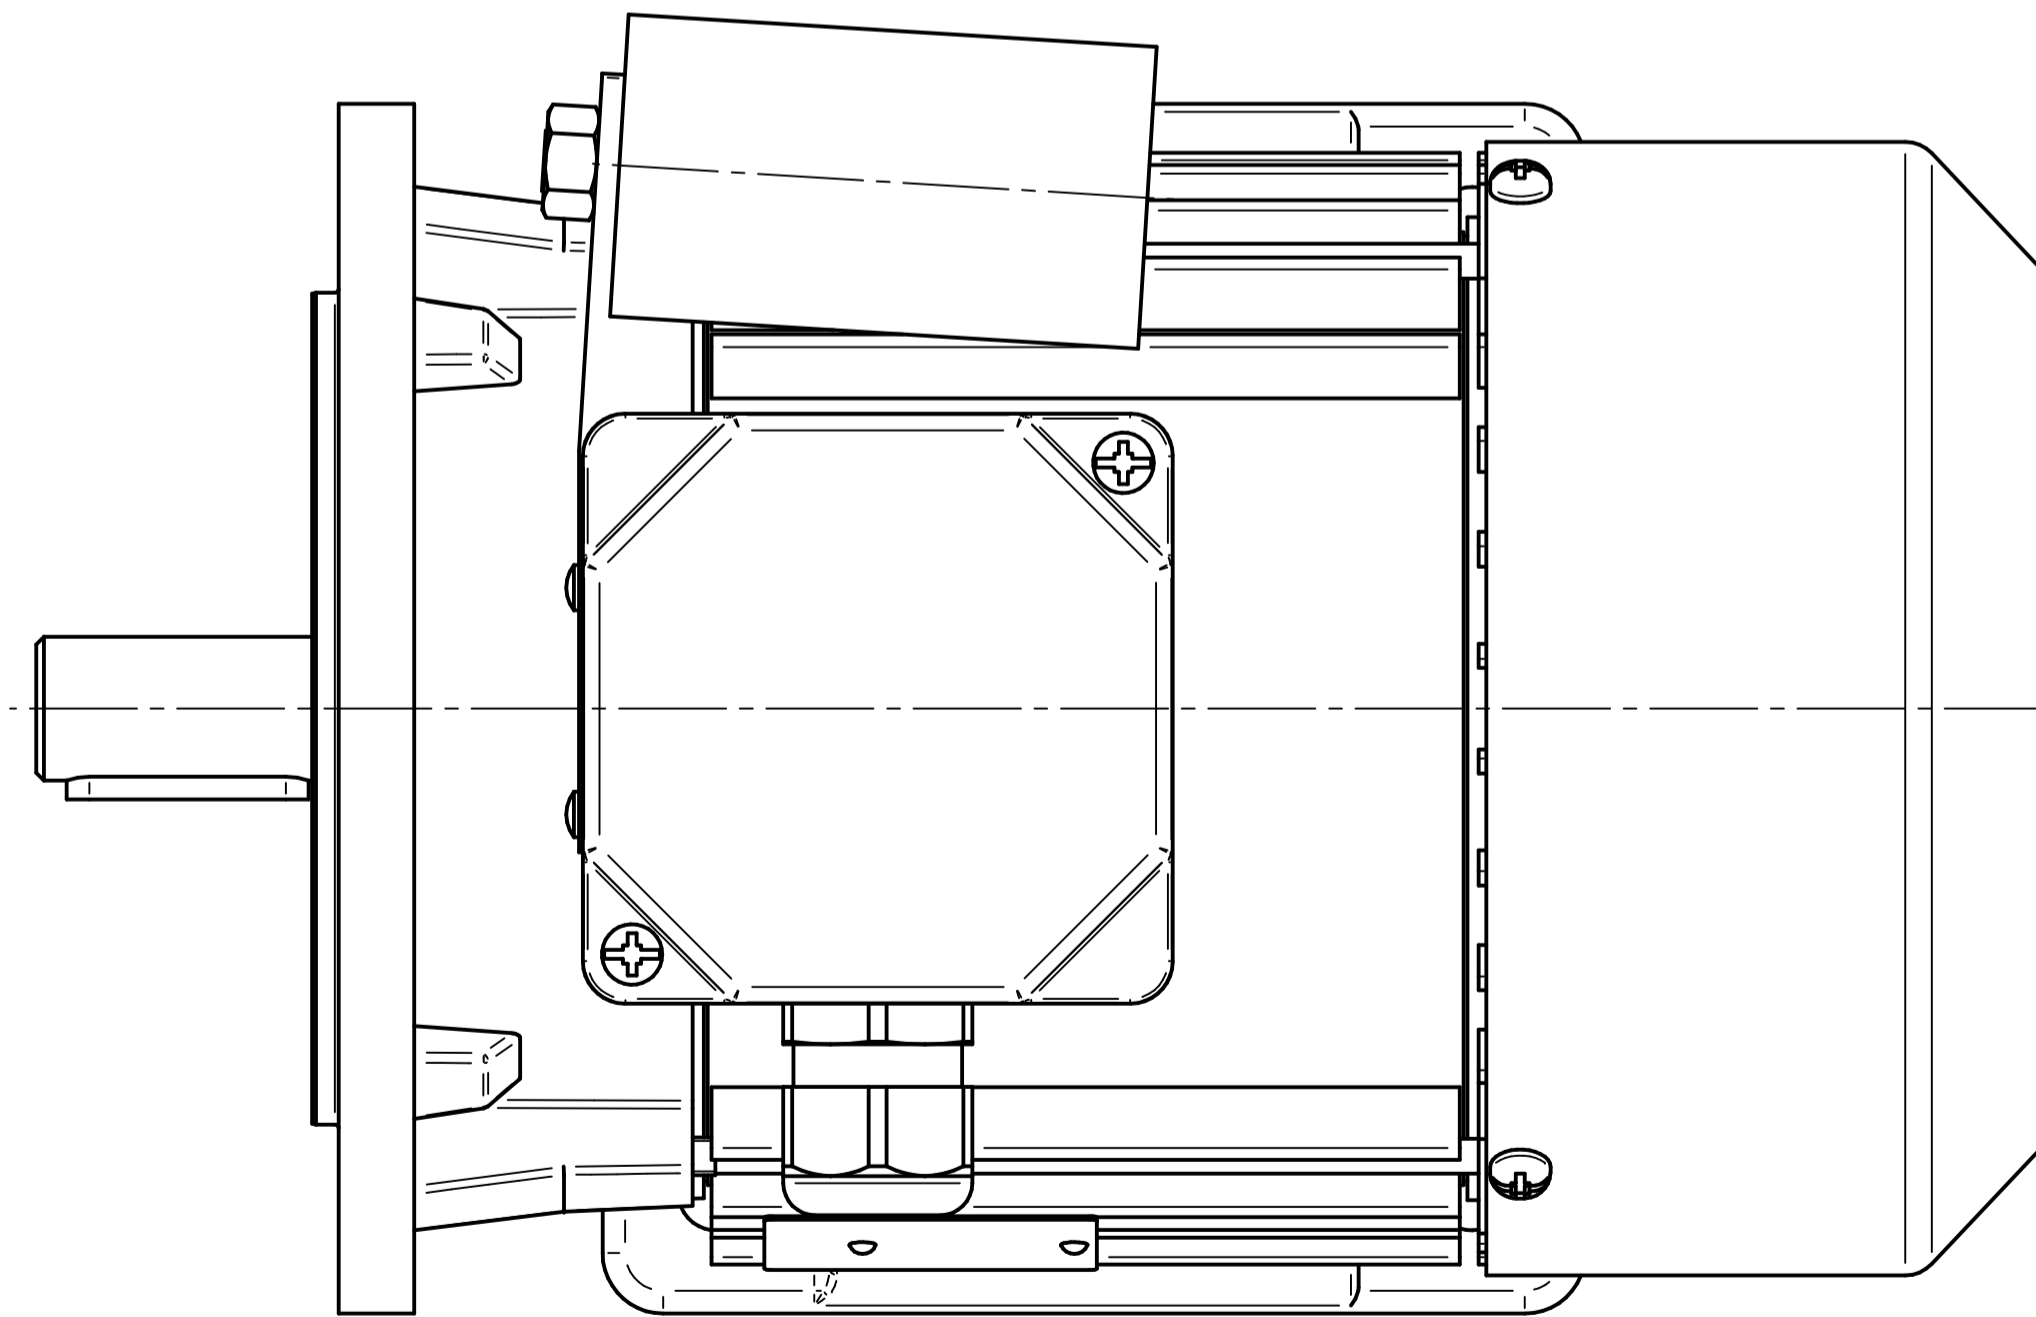

1:2

Cantoni®
GROUP

BESEL S.A.
FABRYKA SILNIKÓW ELEKTRYCZNYCH

Motor type

SE(M)Lh80-4A1

Scale

1:1