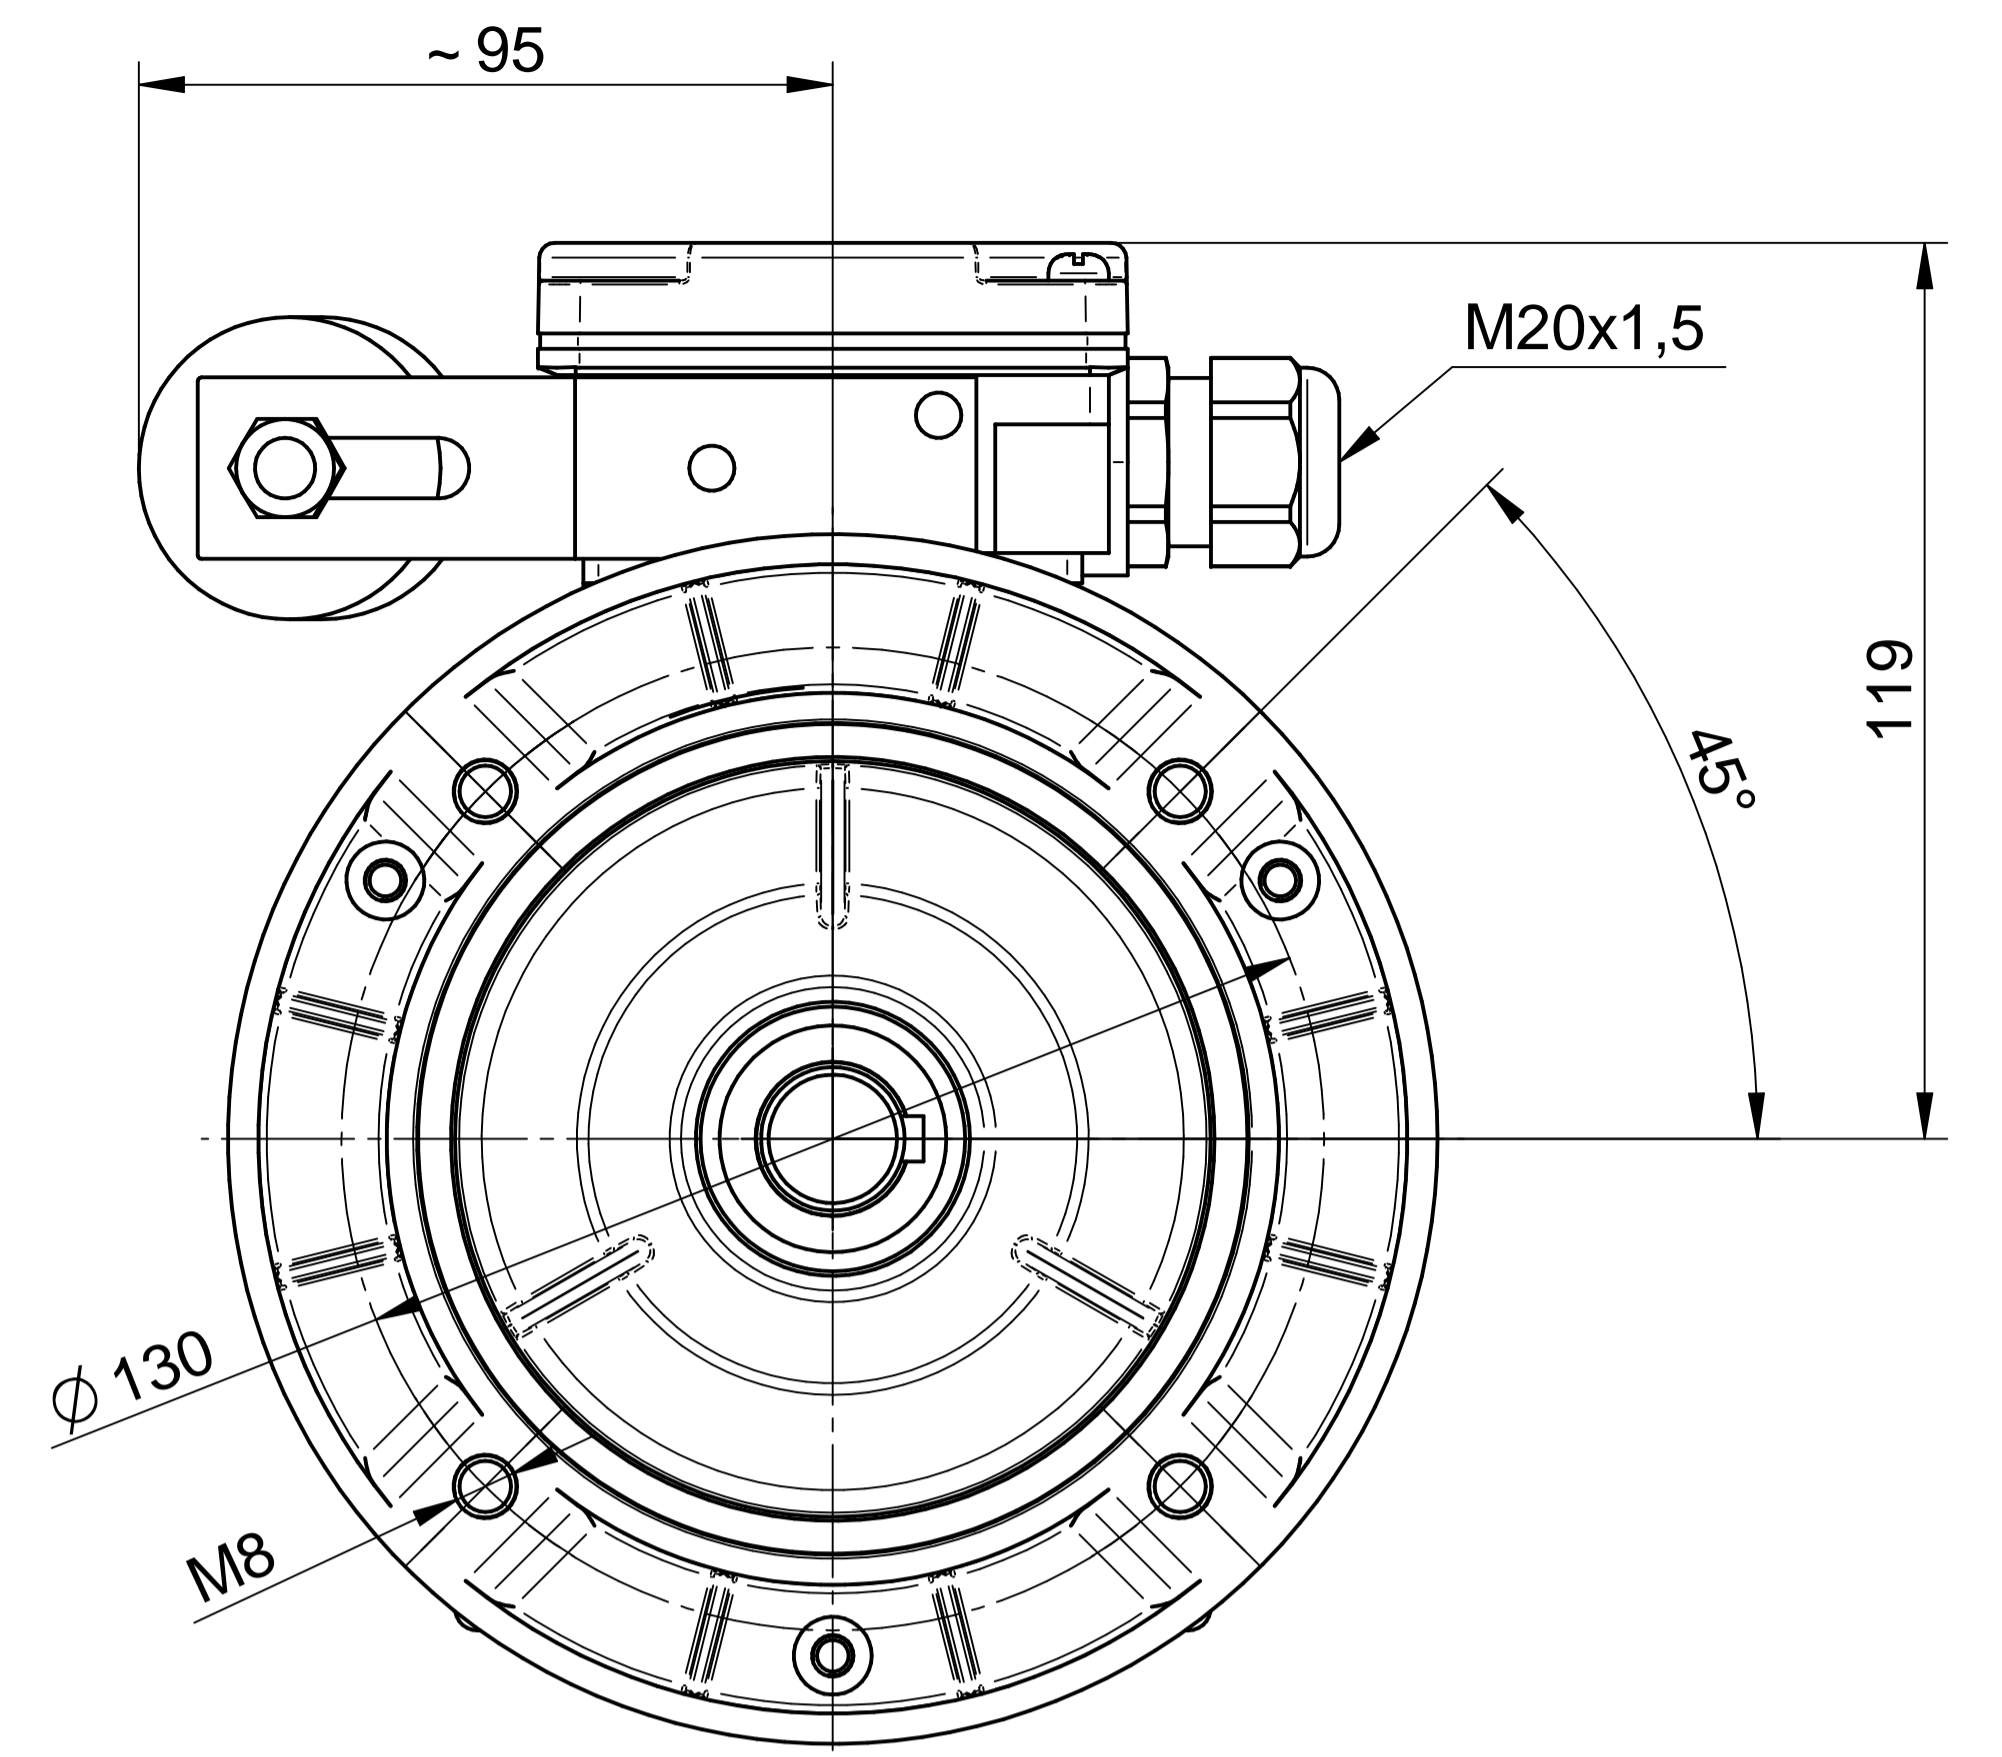

1:2

Cantoni®
GROUP

BESEL S.A.
FABRYKA SILNIKÓW ELEKTRYCZNYCH

Motor type

SE(M)Kh80-4A1

Scale

1:1