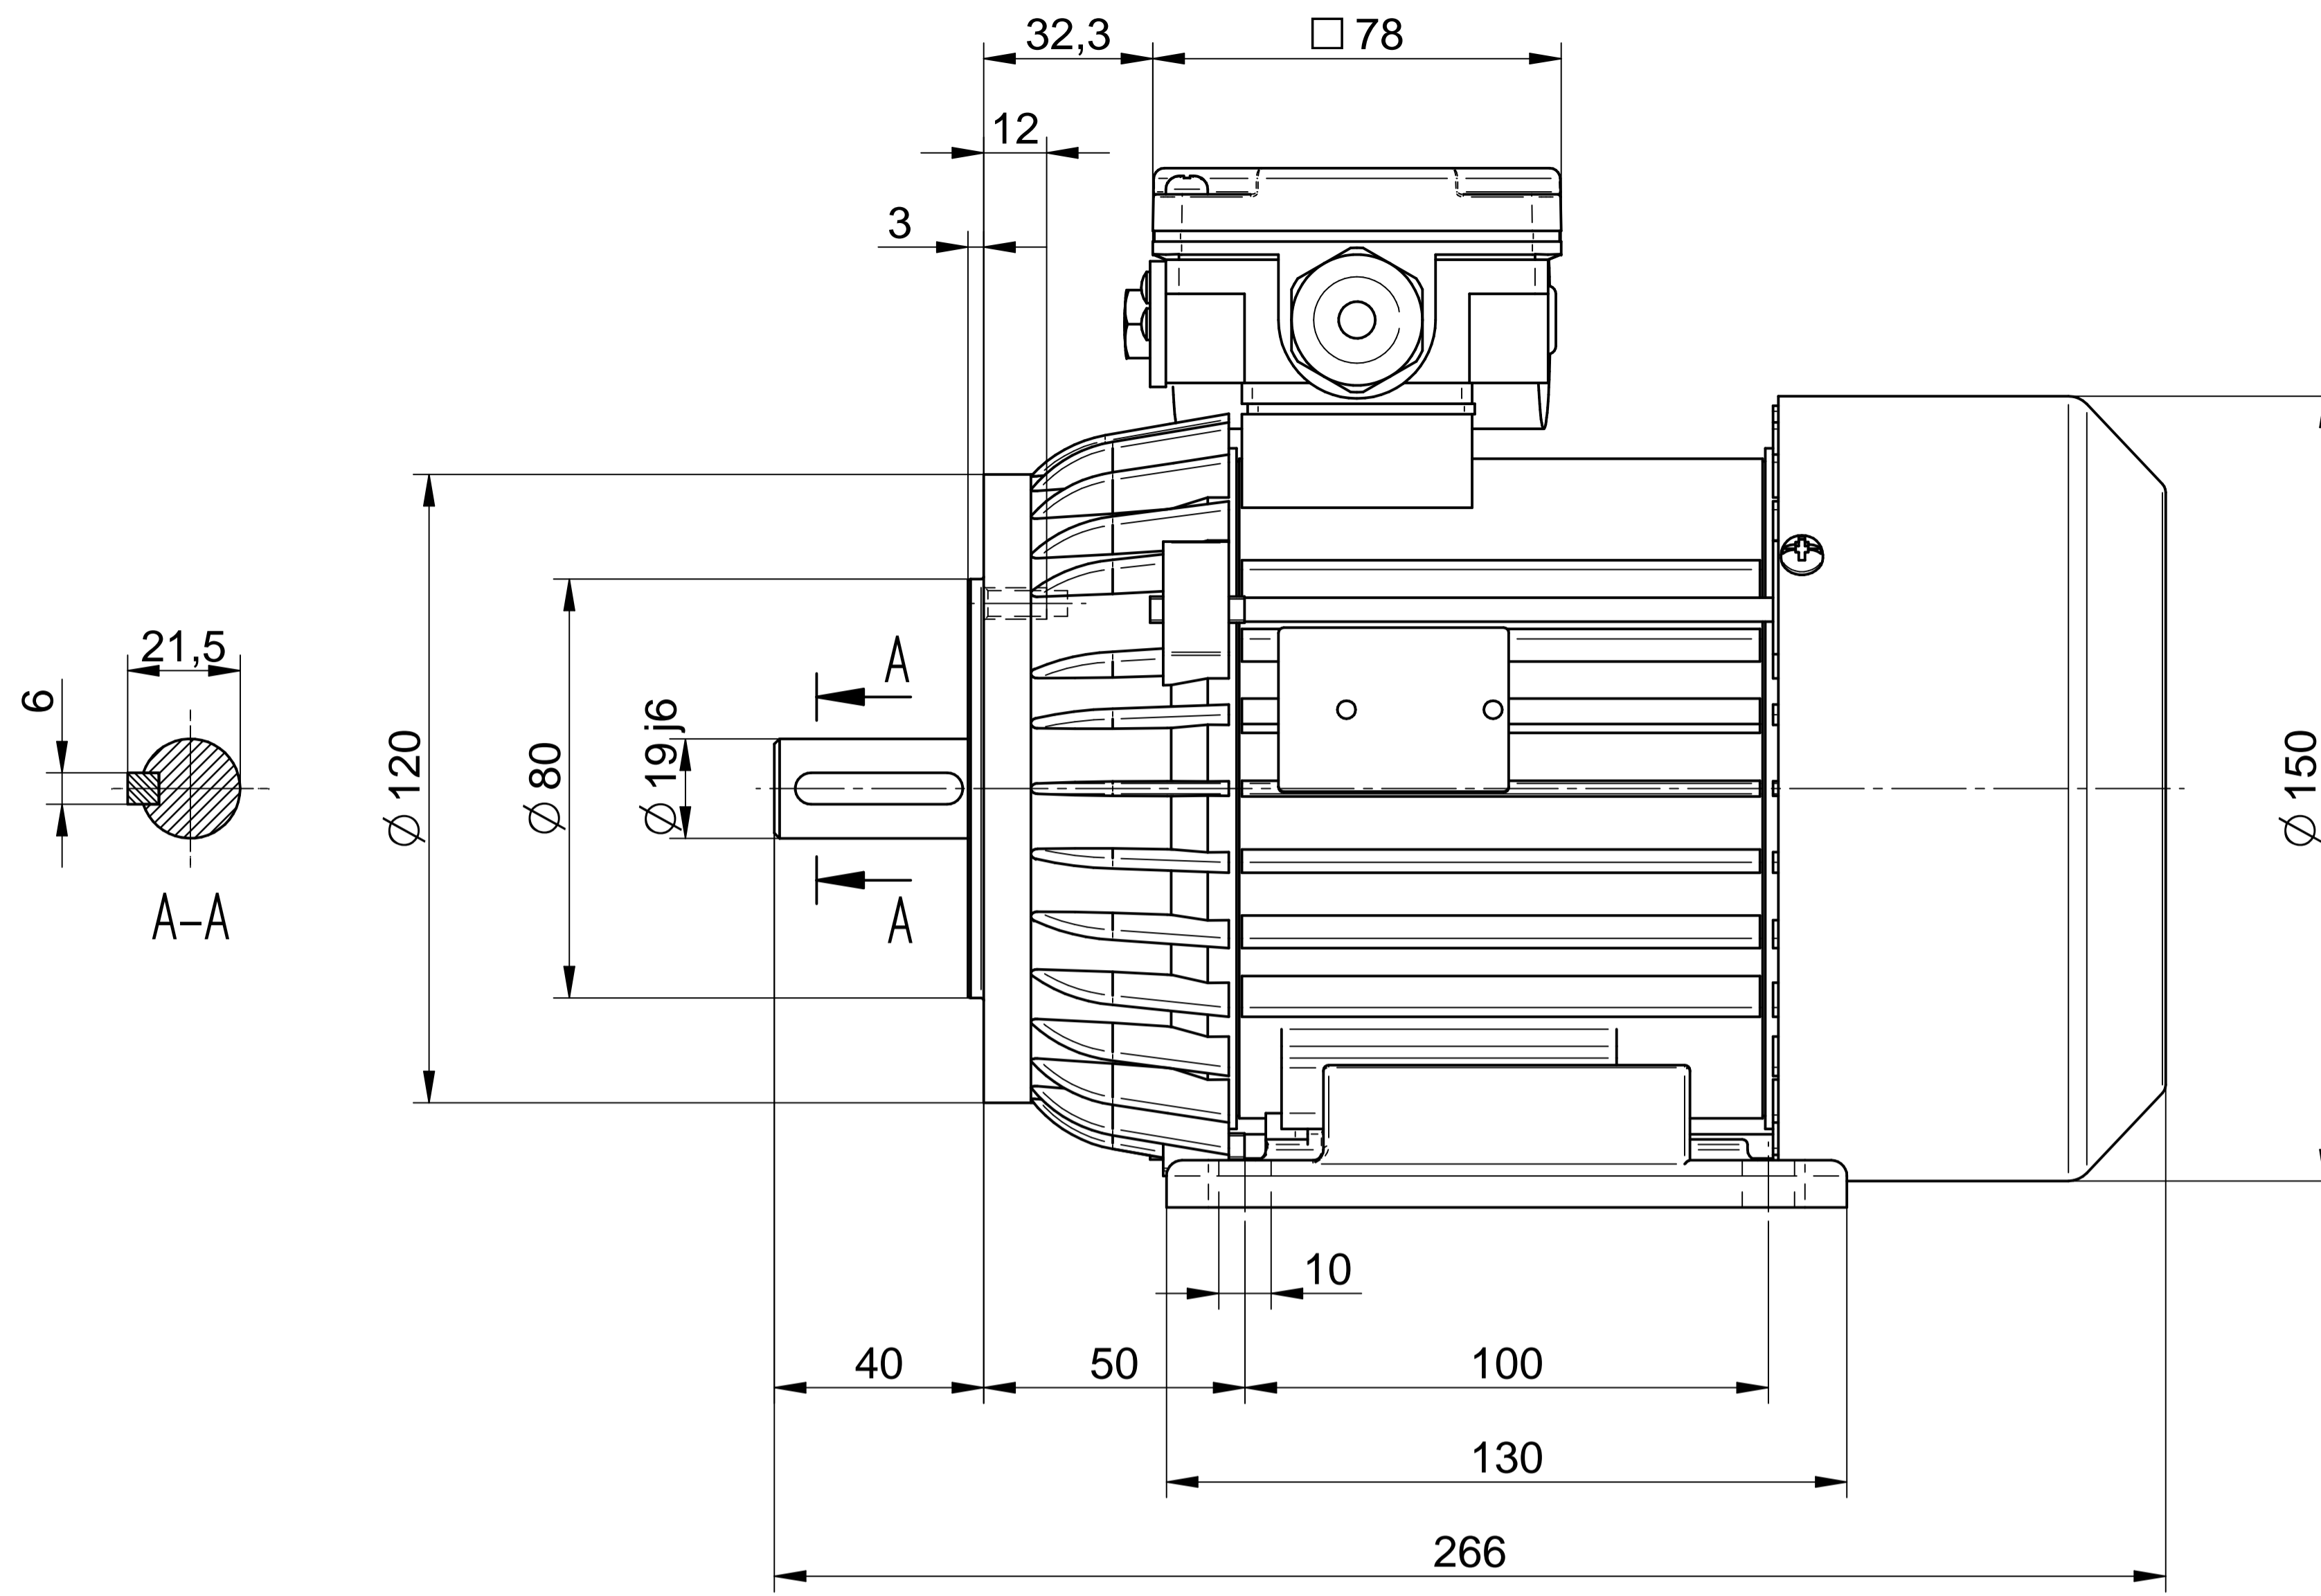

1:2

Cantoni[®]
GROUP

BESEL S.A.
FABRYKA SILNIKÓW ELEKTRYCZNYCH

Motor type

SE(M)h80-4A

Scale

1:1

Cantoni[®]
GROUP