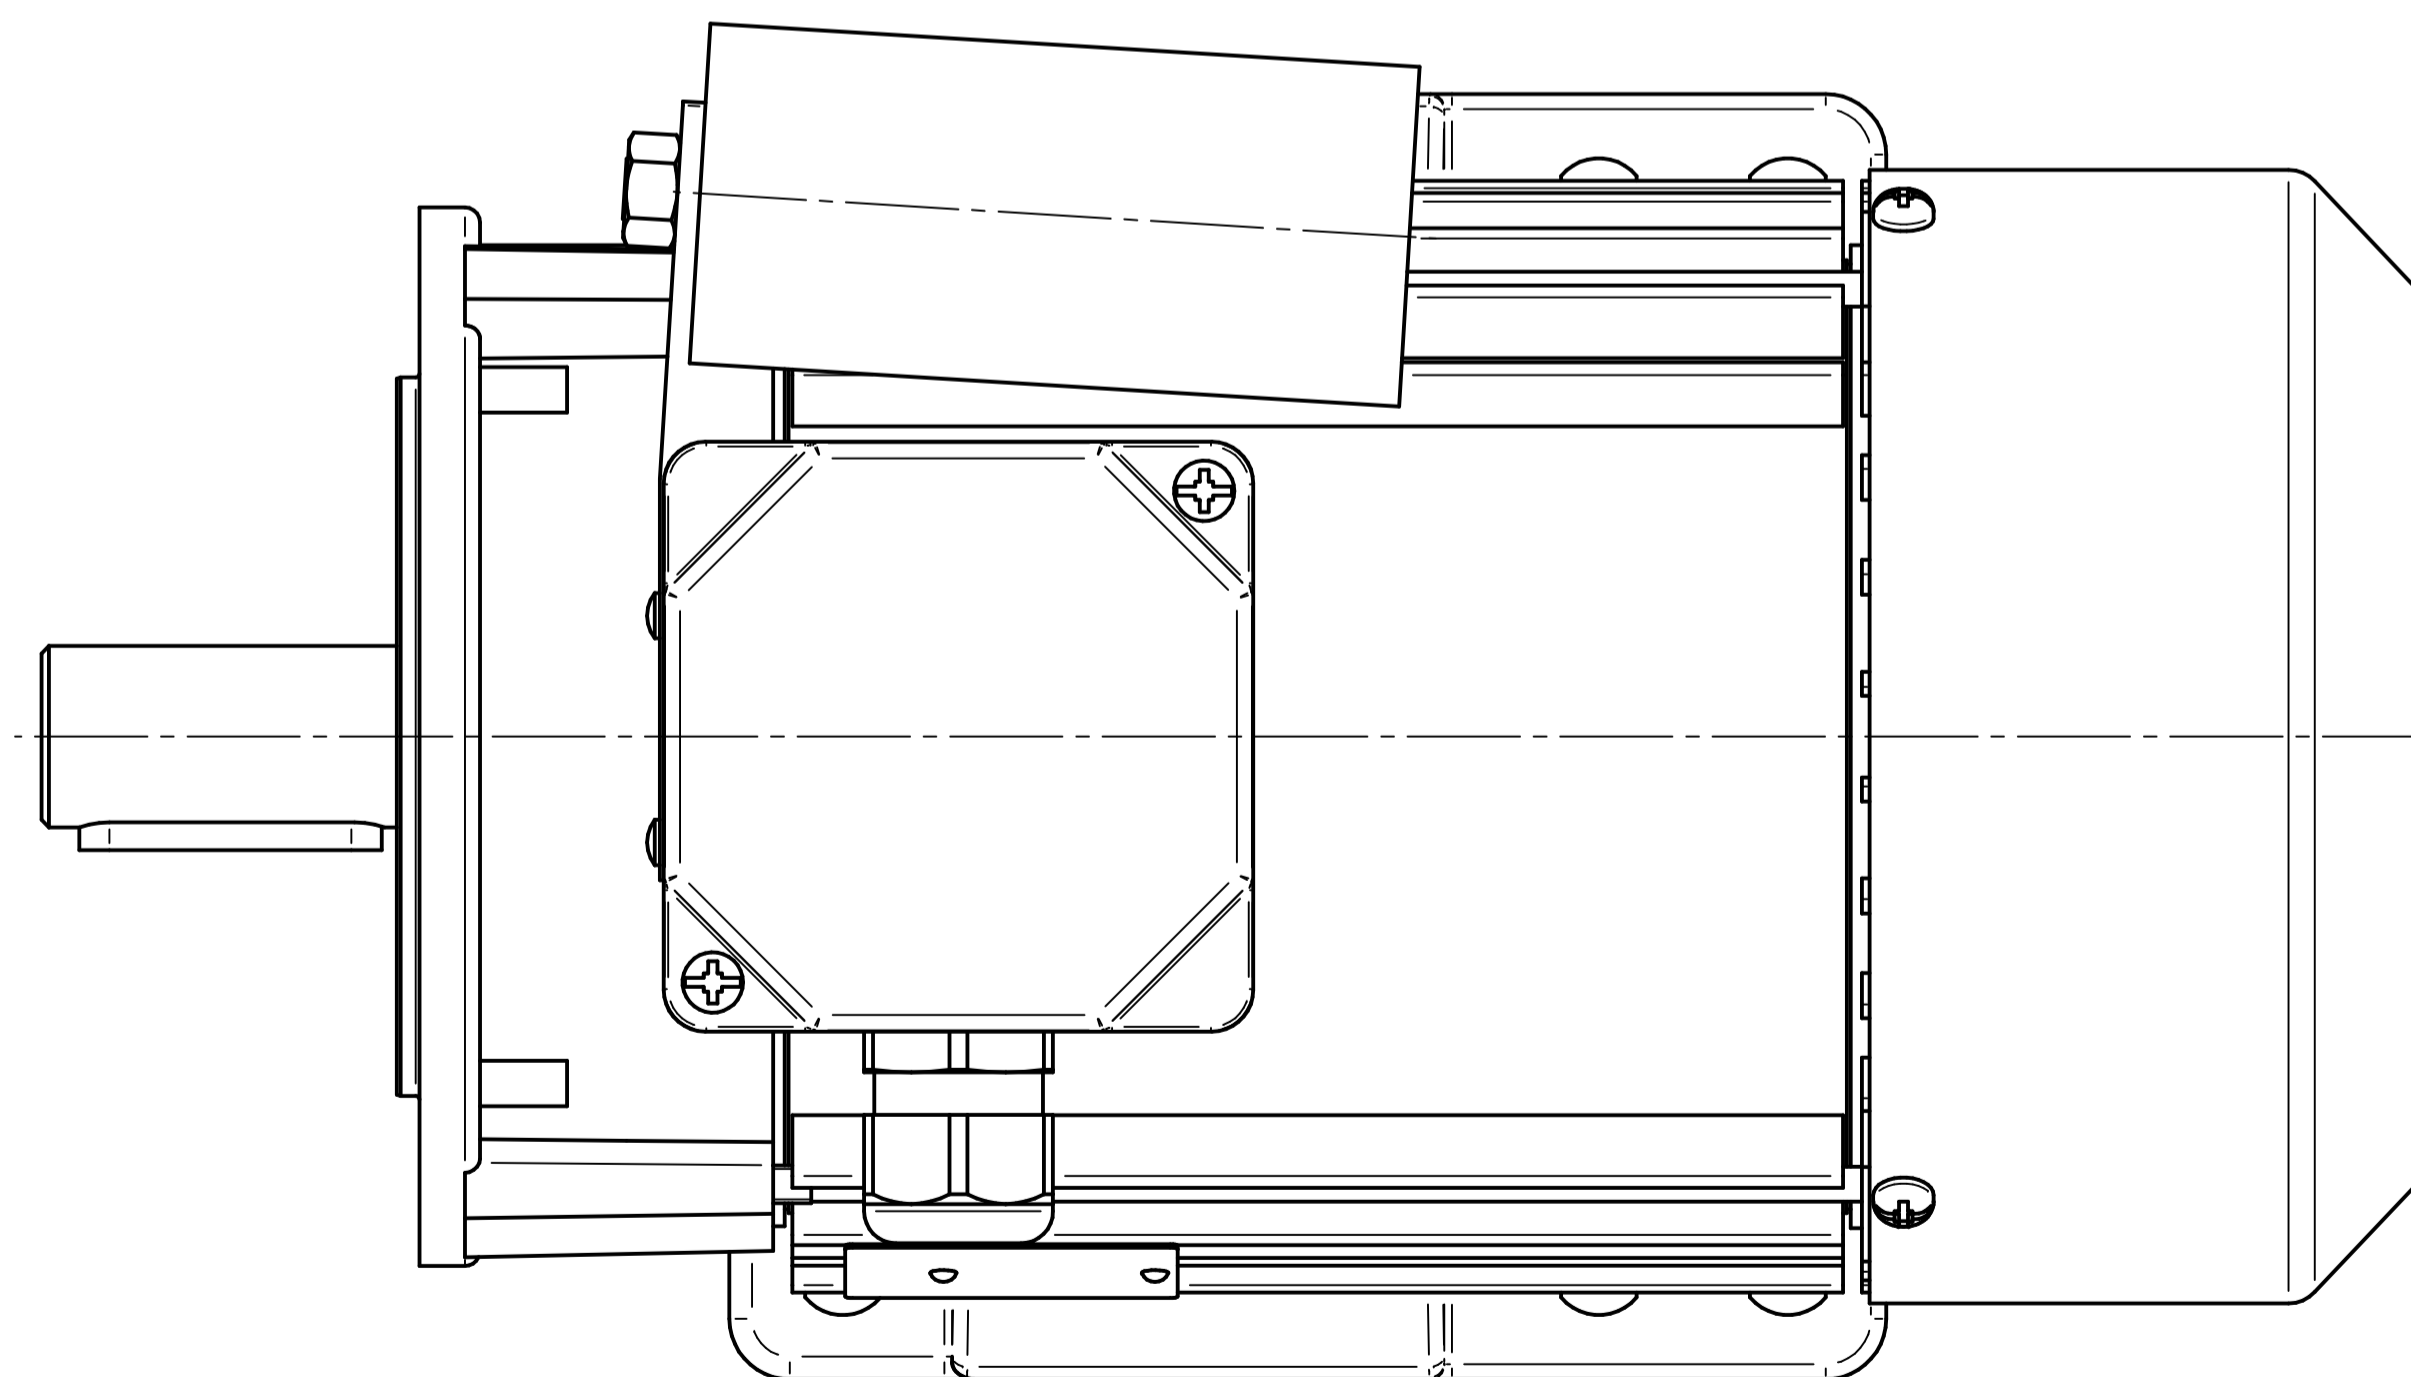

Cantoni[®]
GROUP

BESEL S.A.
FABRYKA SILNIKÓW ELEKTRYCZNYCH

Motor type

SE(M)h90-2S

Scale

1:1

Cantoni[®]
GROUP

BESEL S.A.
FABRYKA SILNIKÓW ELEKTRYCZNYCH

Scale

1:1