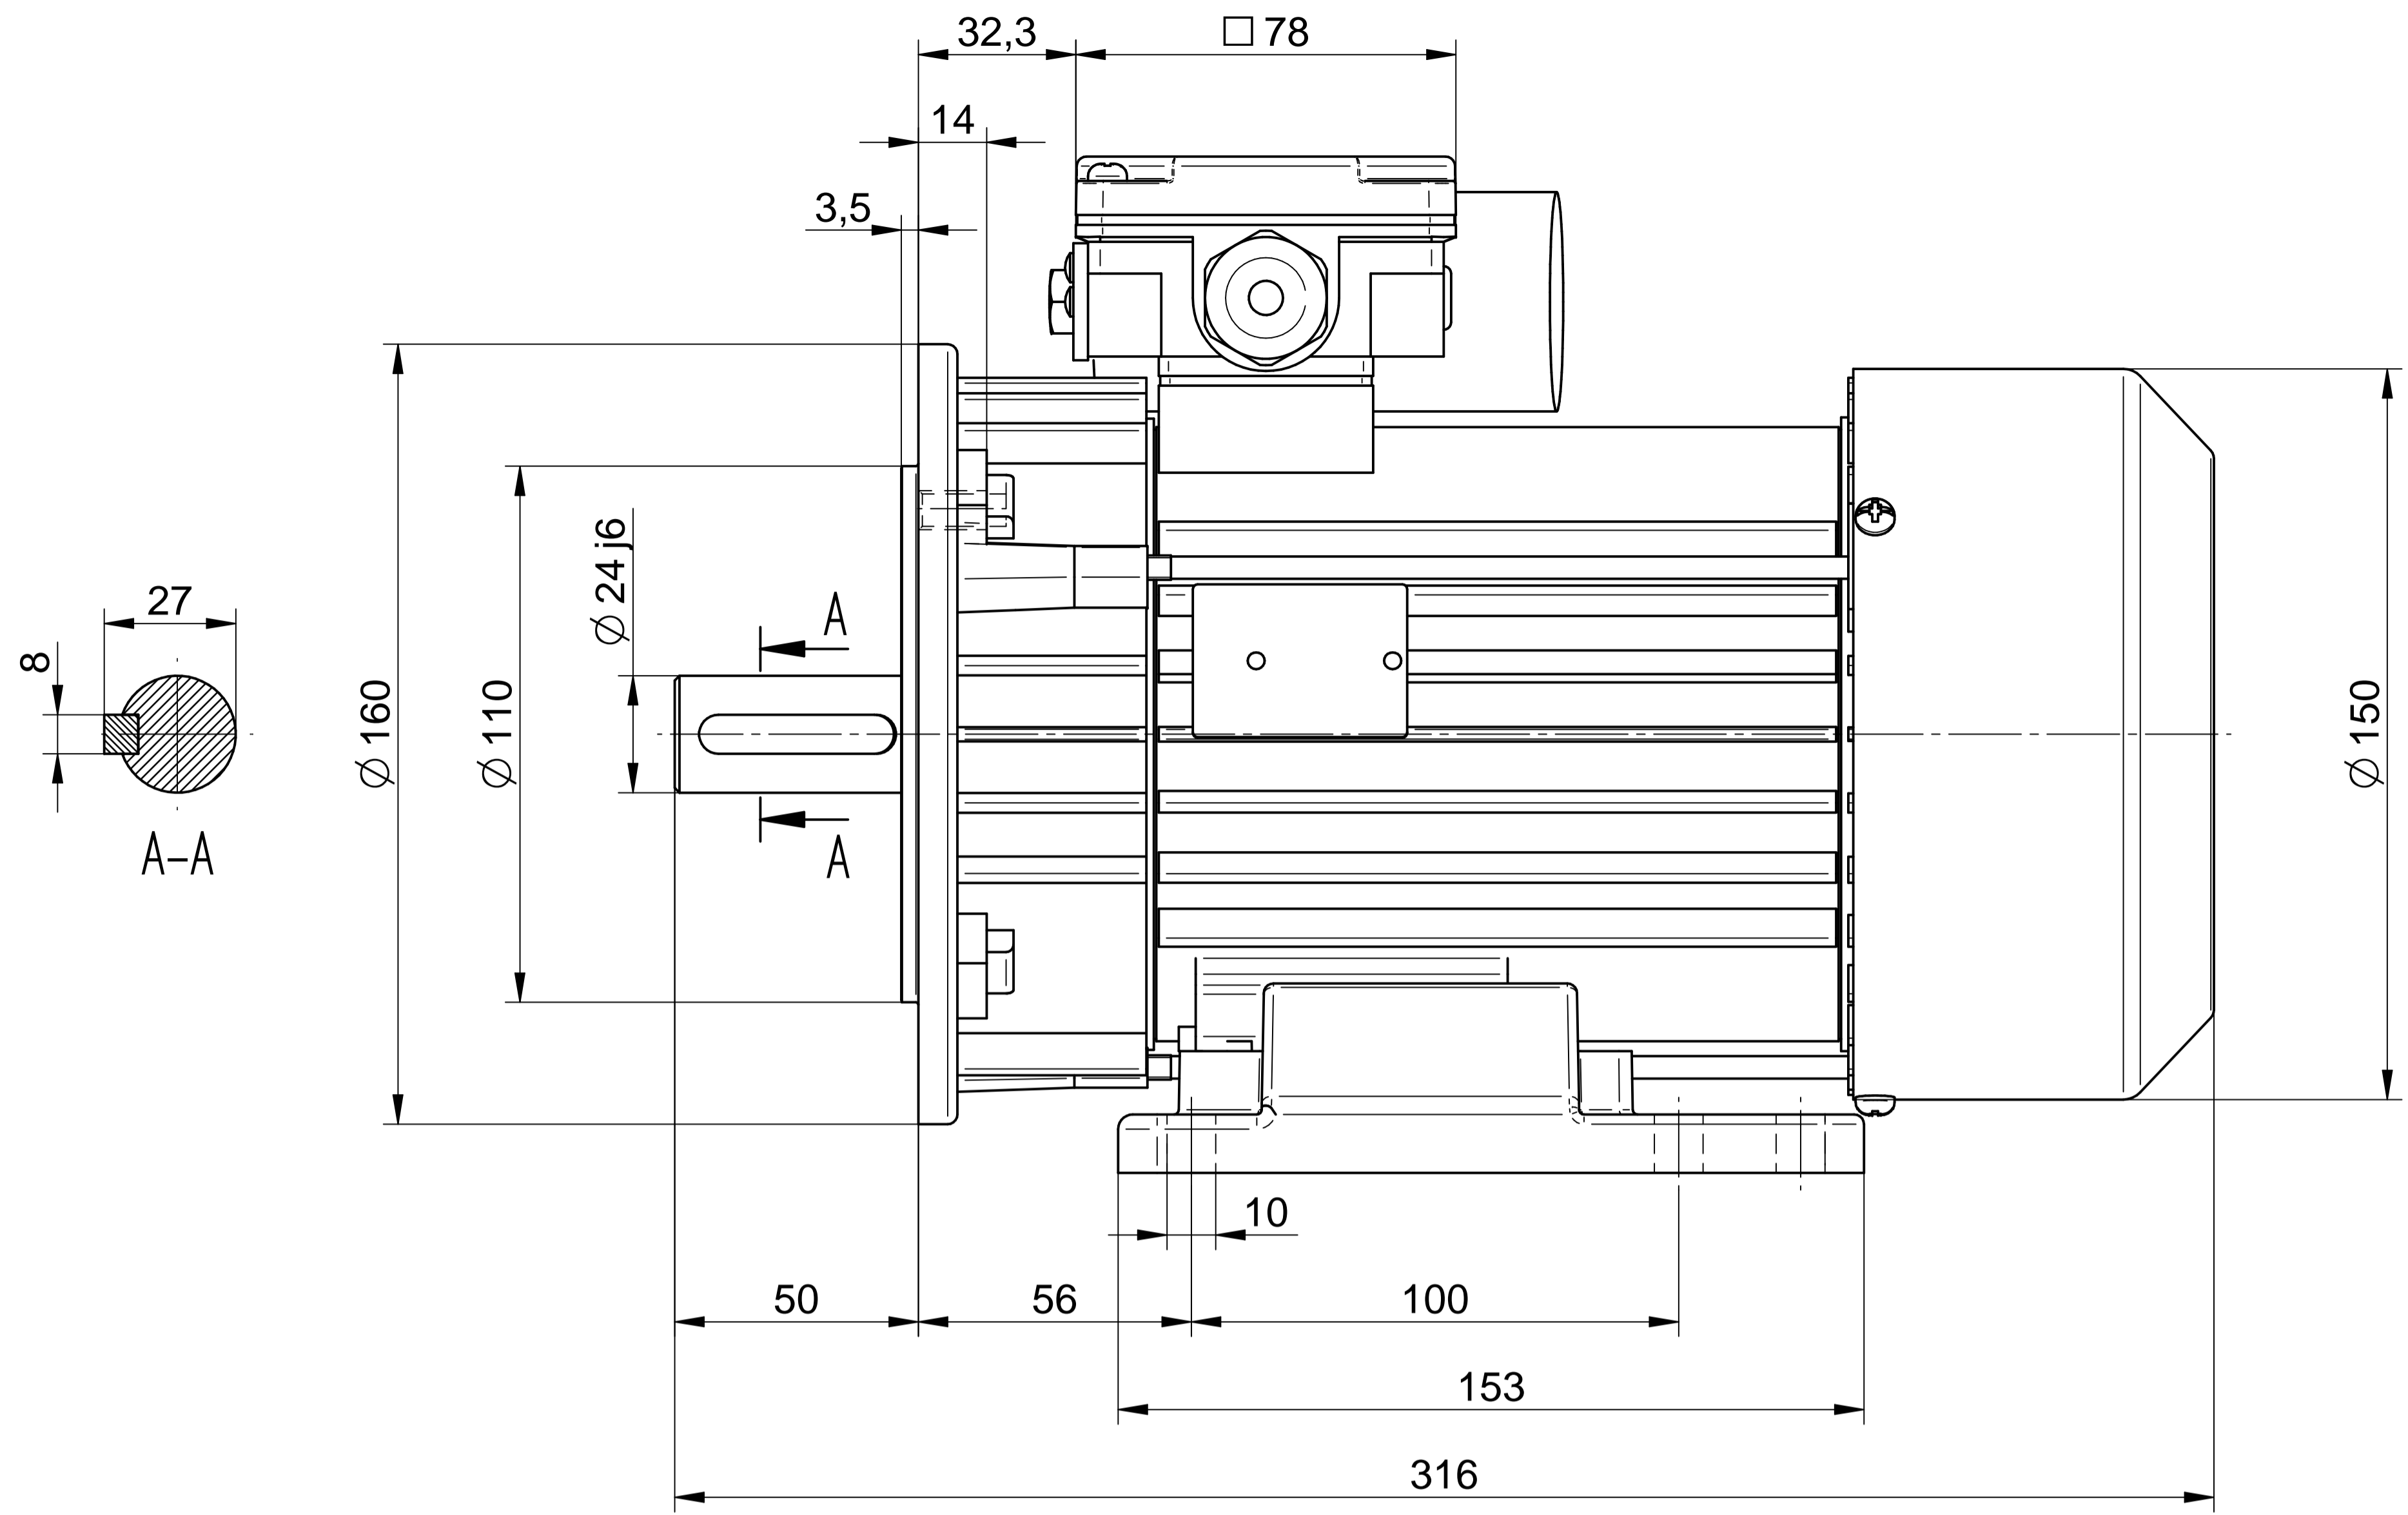

Cantoni[®]
GROUP

BESEL S.A.
FABRYKA SILNIKÓW ELEKTRYCZNYCH

Motor type

SE(M)h90-2S

Scale

1:1

Cantoni[®]
GROUP

BESEL S.A.
FABRYKA SILNIKÓW ELEKTRYCZNYCH

Motor type

SE(M)Lh90-2S2

Scale

1:1

Cantoni®
GROUP

BESEL S.A.
FABRYKA SILNIKÓW ELEKTRYCZNYCH

Motor type

SE(M)Lh90-2S1

Scale

1:1

1:2

Cantoni®
GROUP

BESEL S.A.
FABRYKA SILNIKÓW ELEKTRYCZNYCH

Motor type

SE(M)Kh90-2S

Scale

Scale

1:1