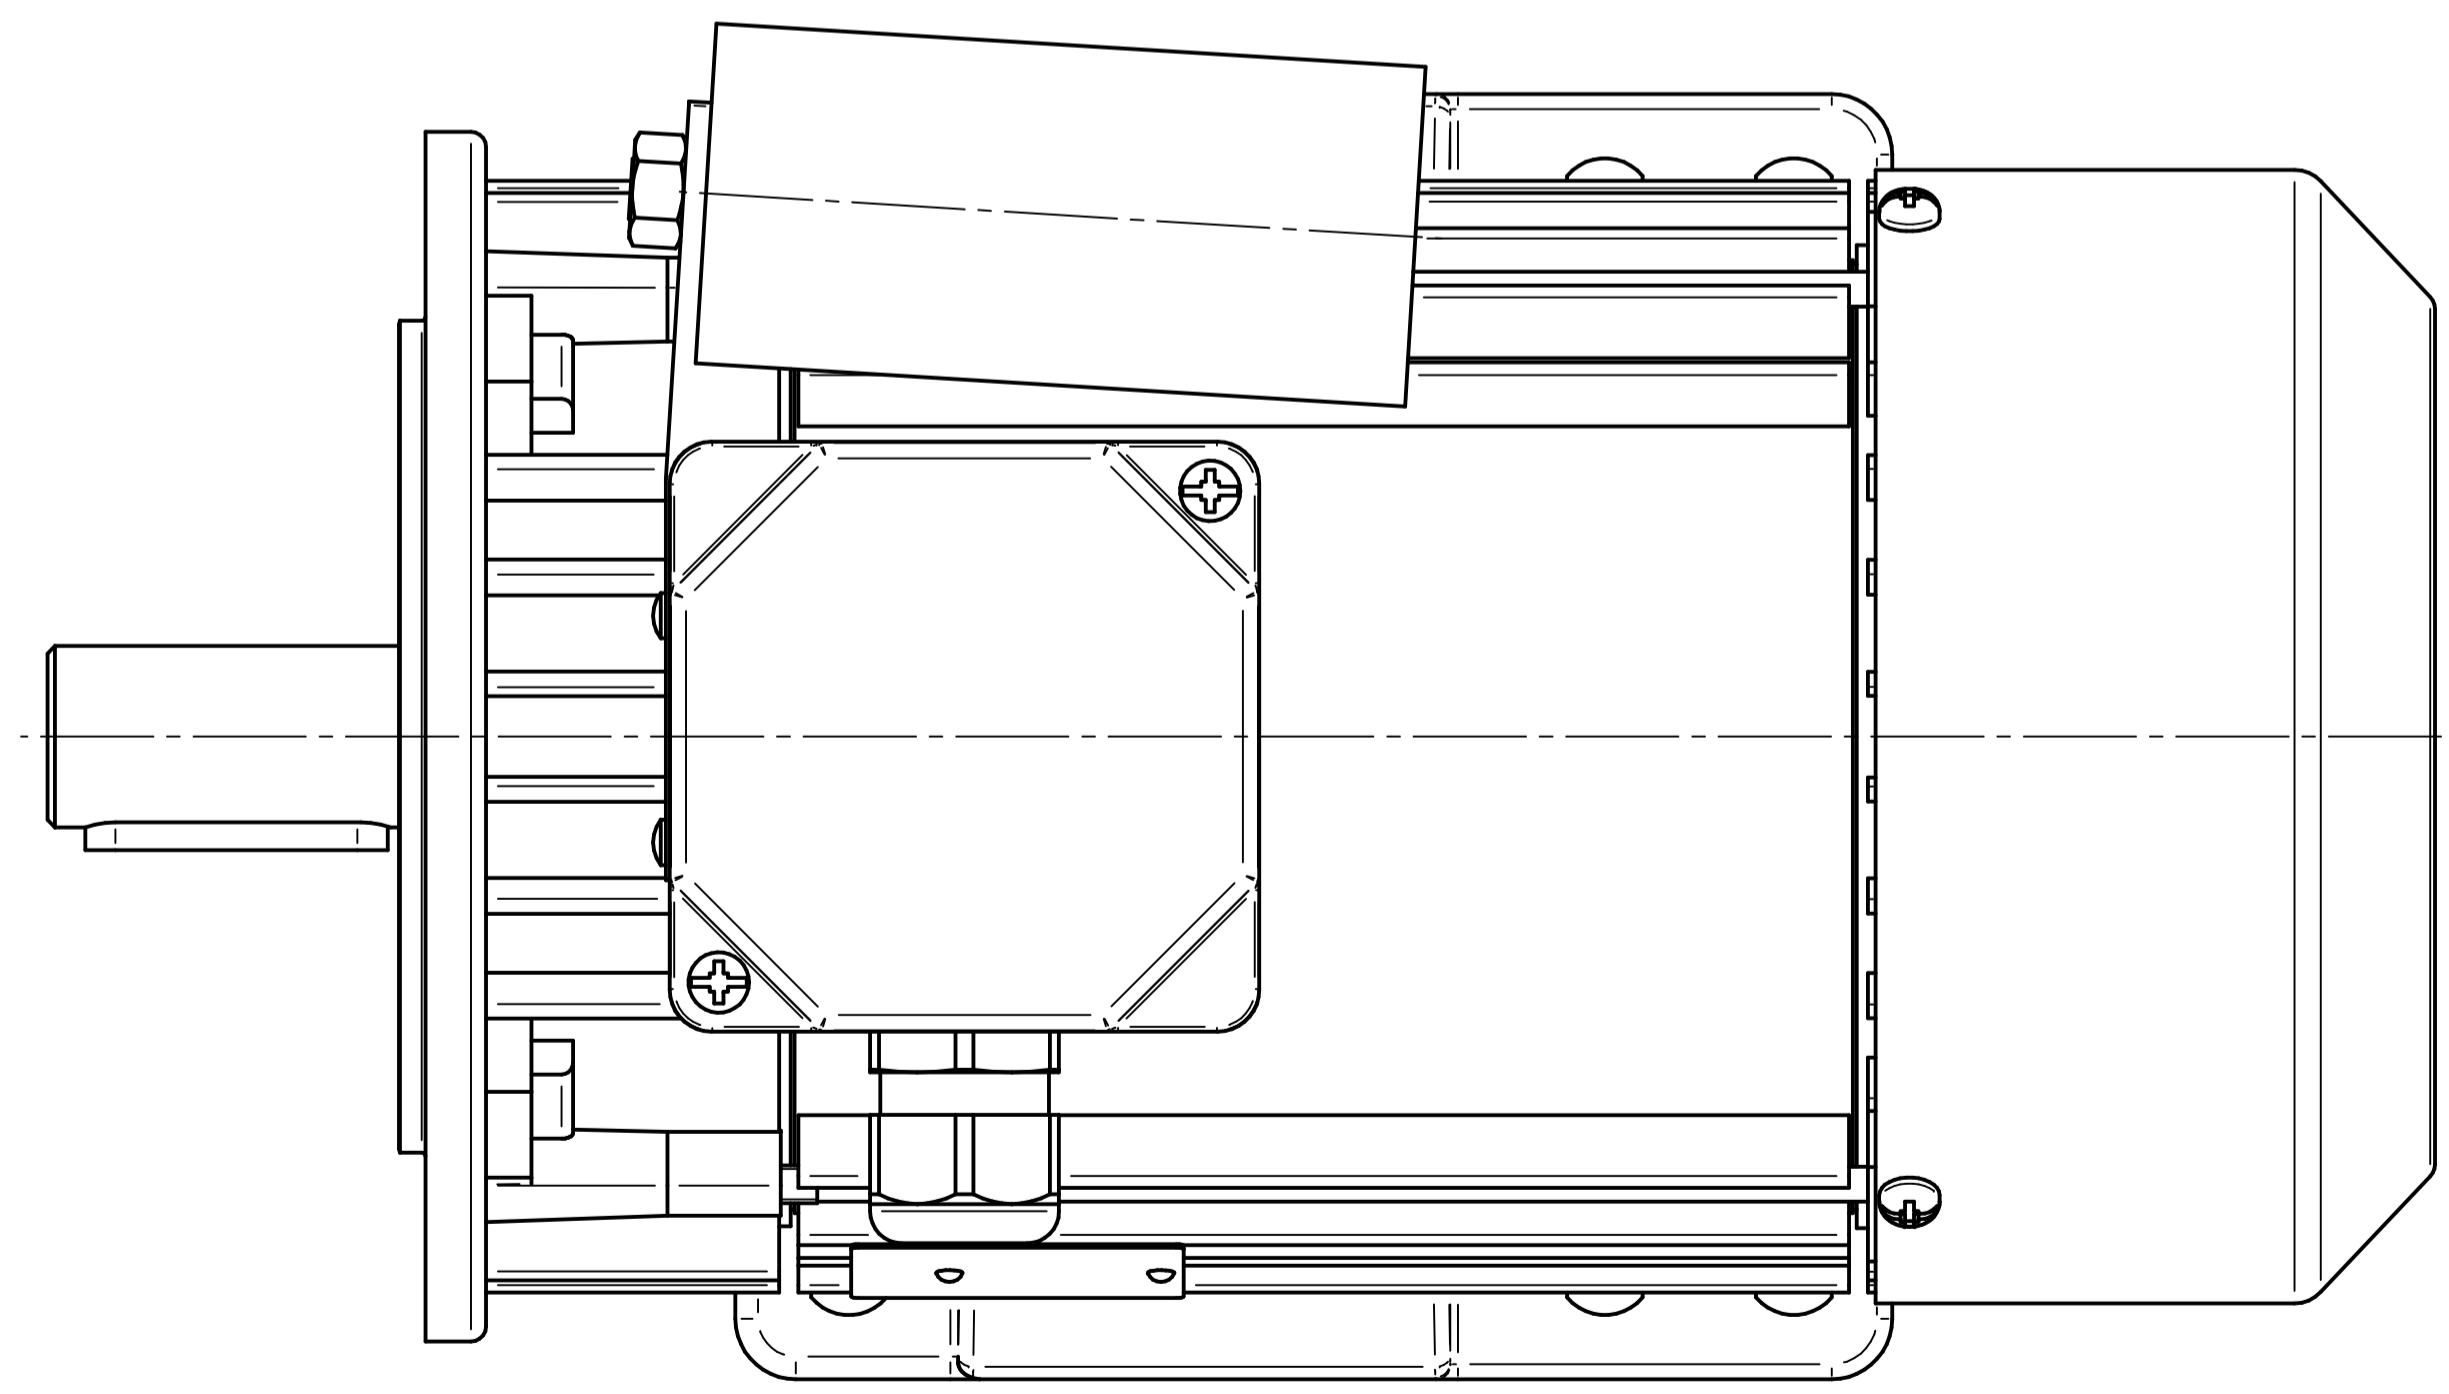

Cantoni[®]
GROUP

BESEL S.A.
FABRYKA SILNIKÓW ELEKTRYCZNYCH

Motor type

SE(M)h90-2S

Scale

1:1

Cantoni[®]
GROUP

BESEL S.A.
FABRYKA SILNIKÓW ELEKTRYCZNYCH

Motor type

SE(M)Lh90-2S2

Scale

1:1

Cantoni®
GROUP

BESEL S.A.
FABRYKA SILNIKÓW ELEKTRYCZNYCH

Motor type

SE(M)Lh90-2S1

Scale

1:1

1:2

Cantoni®
GROUP

BESEL S.A.
FABRYKA SILNIKÓW ELEKTRYCZNYCH

Motor type

SE(M)Kh90-2S

Scale

Scale

1:1