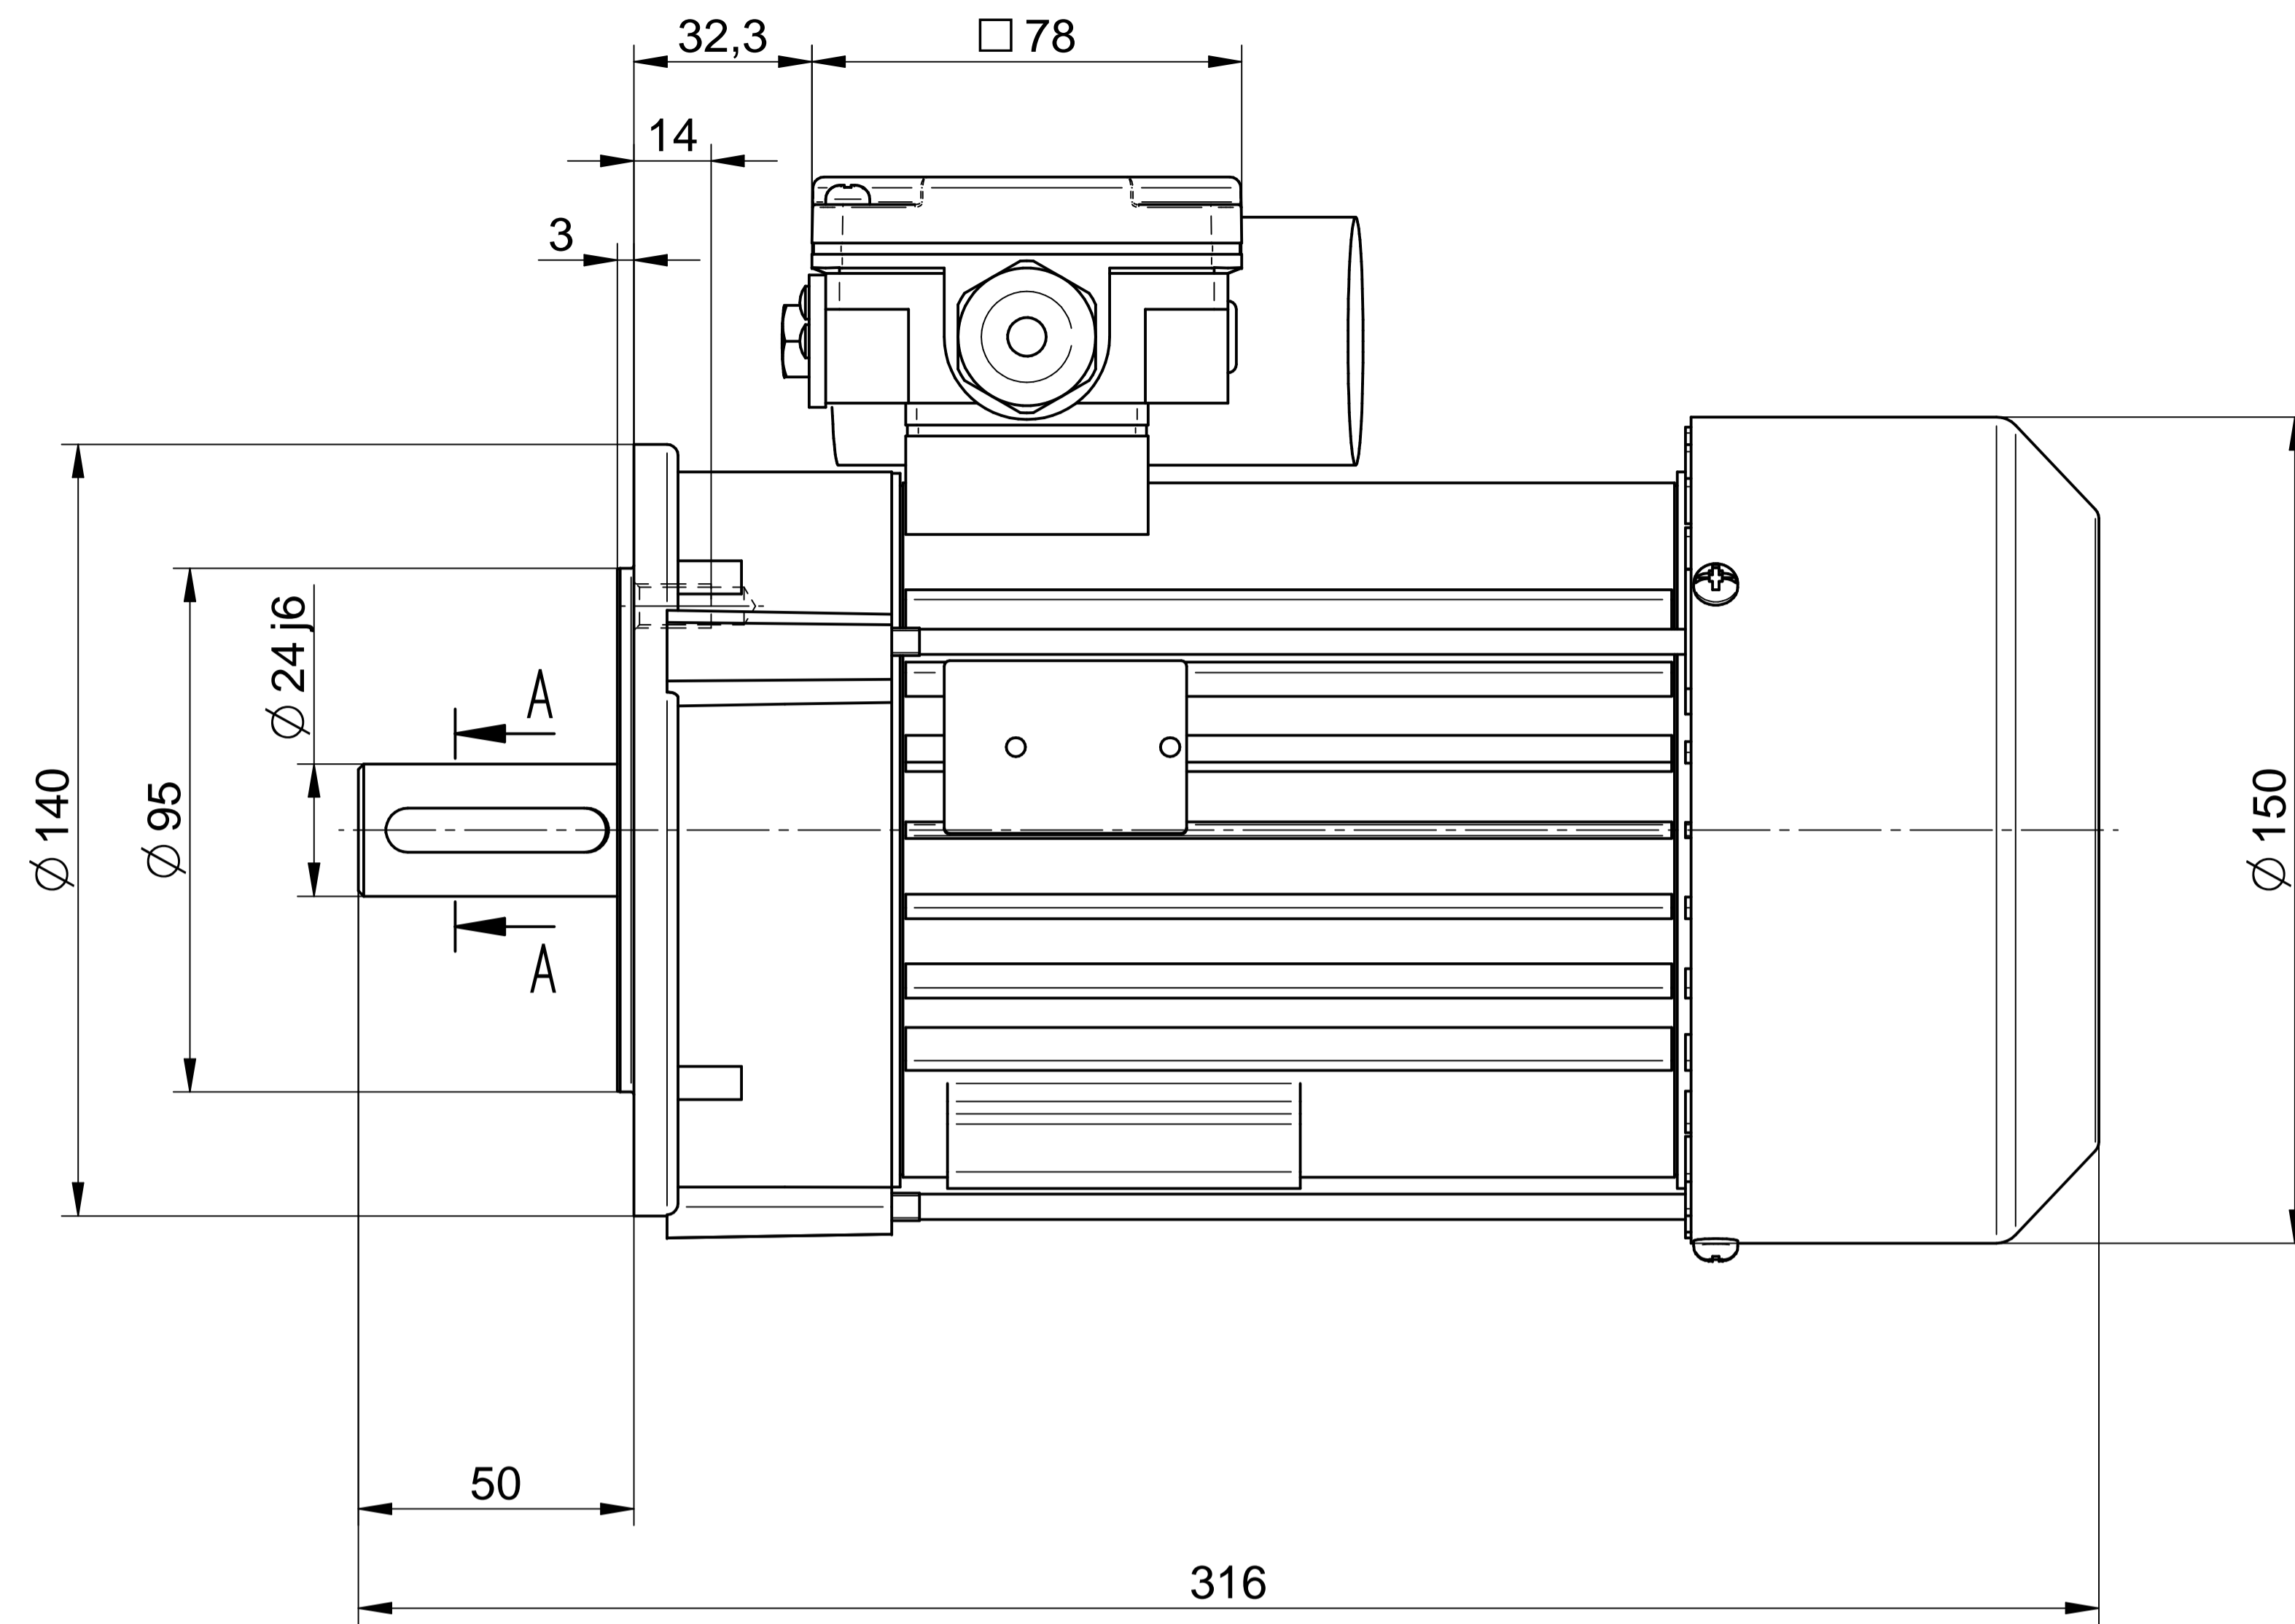

1:2

Cantoni®
GROUP

BESEL S.A.
FABRYKA SILNIKÓW ELEKTRYCZNYCH

Motor type

SE(M)Kh90-2S2

Scale

1:1