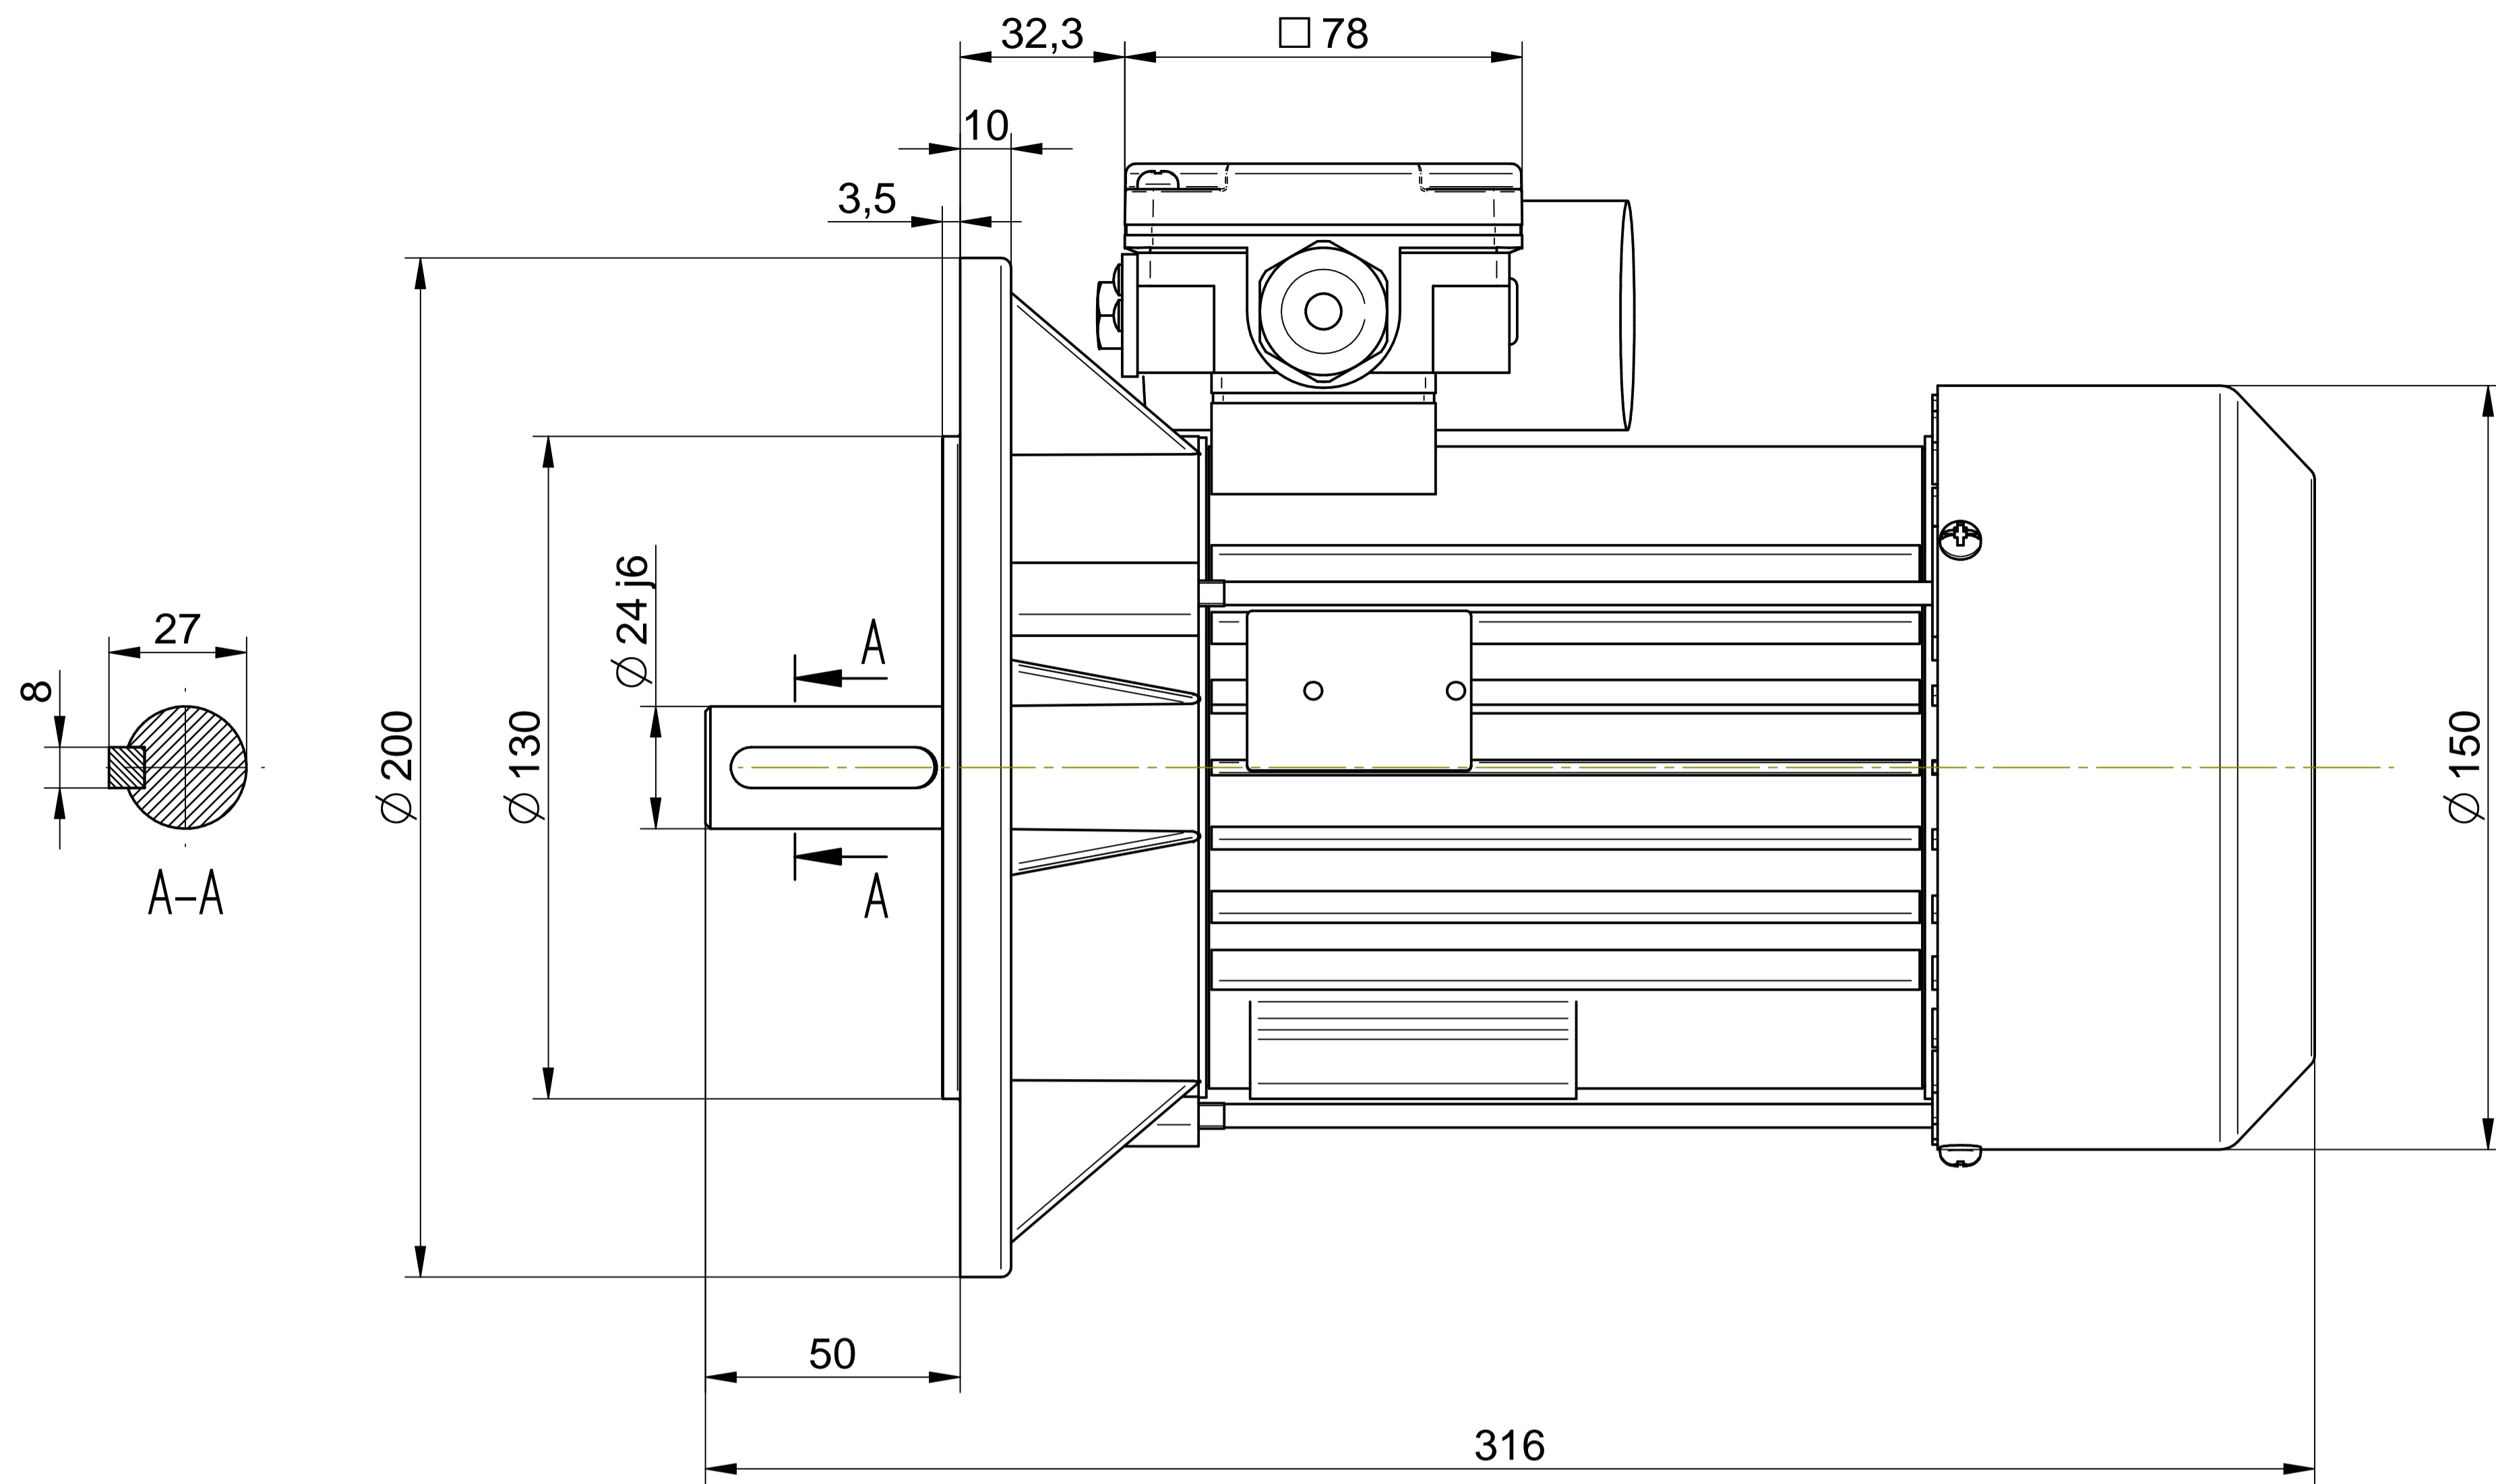

Cantoni[®]
GROUP

BESEL S.A.
FABRYKA SILNIKÓW ELEKTRYCZNYCH

Motor type

SE(M)h90-2S

Scale

1:1

Cantoni[®]
GROUP

BESEL S.A.
FABRYKA SILNIKÓW ELEKTRYCZNYCH

Motor type

SE(M)Lh90-2S2

Scale

1:1

Cantoni®
GROUP

BESEL S.A.
FABRYKA SILNIKÓW ELEKTRYCZNYCH

Motor type

SE(M)Lh90-2S1

Scale

1:1

1:2

Cantoni®
GROUP

BESEL S.A.
FABRYKA SILNIKÓW ELEKTRYCZNYCH

Motor type

SE(M)Kh90-2S

Scale

Scale

1:1