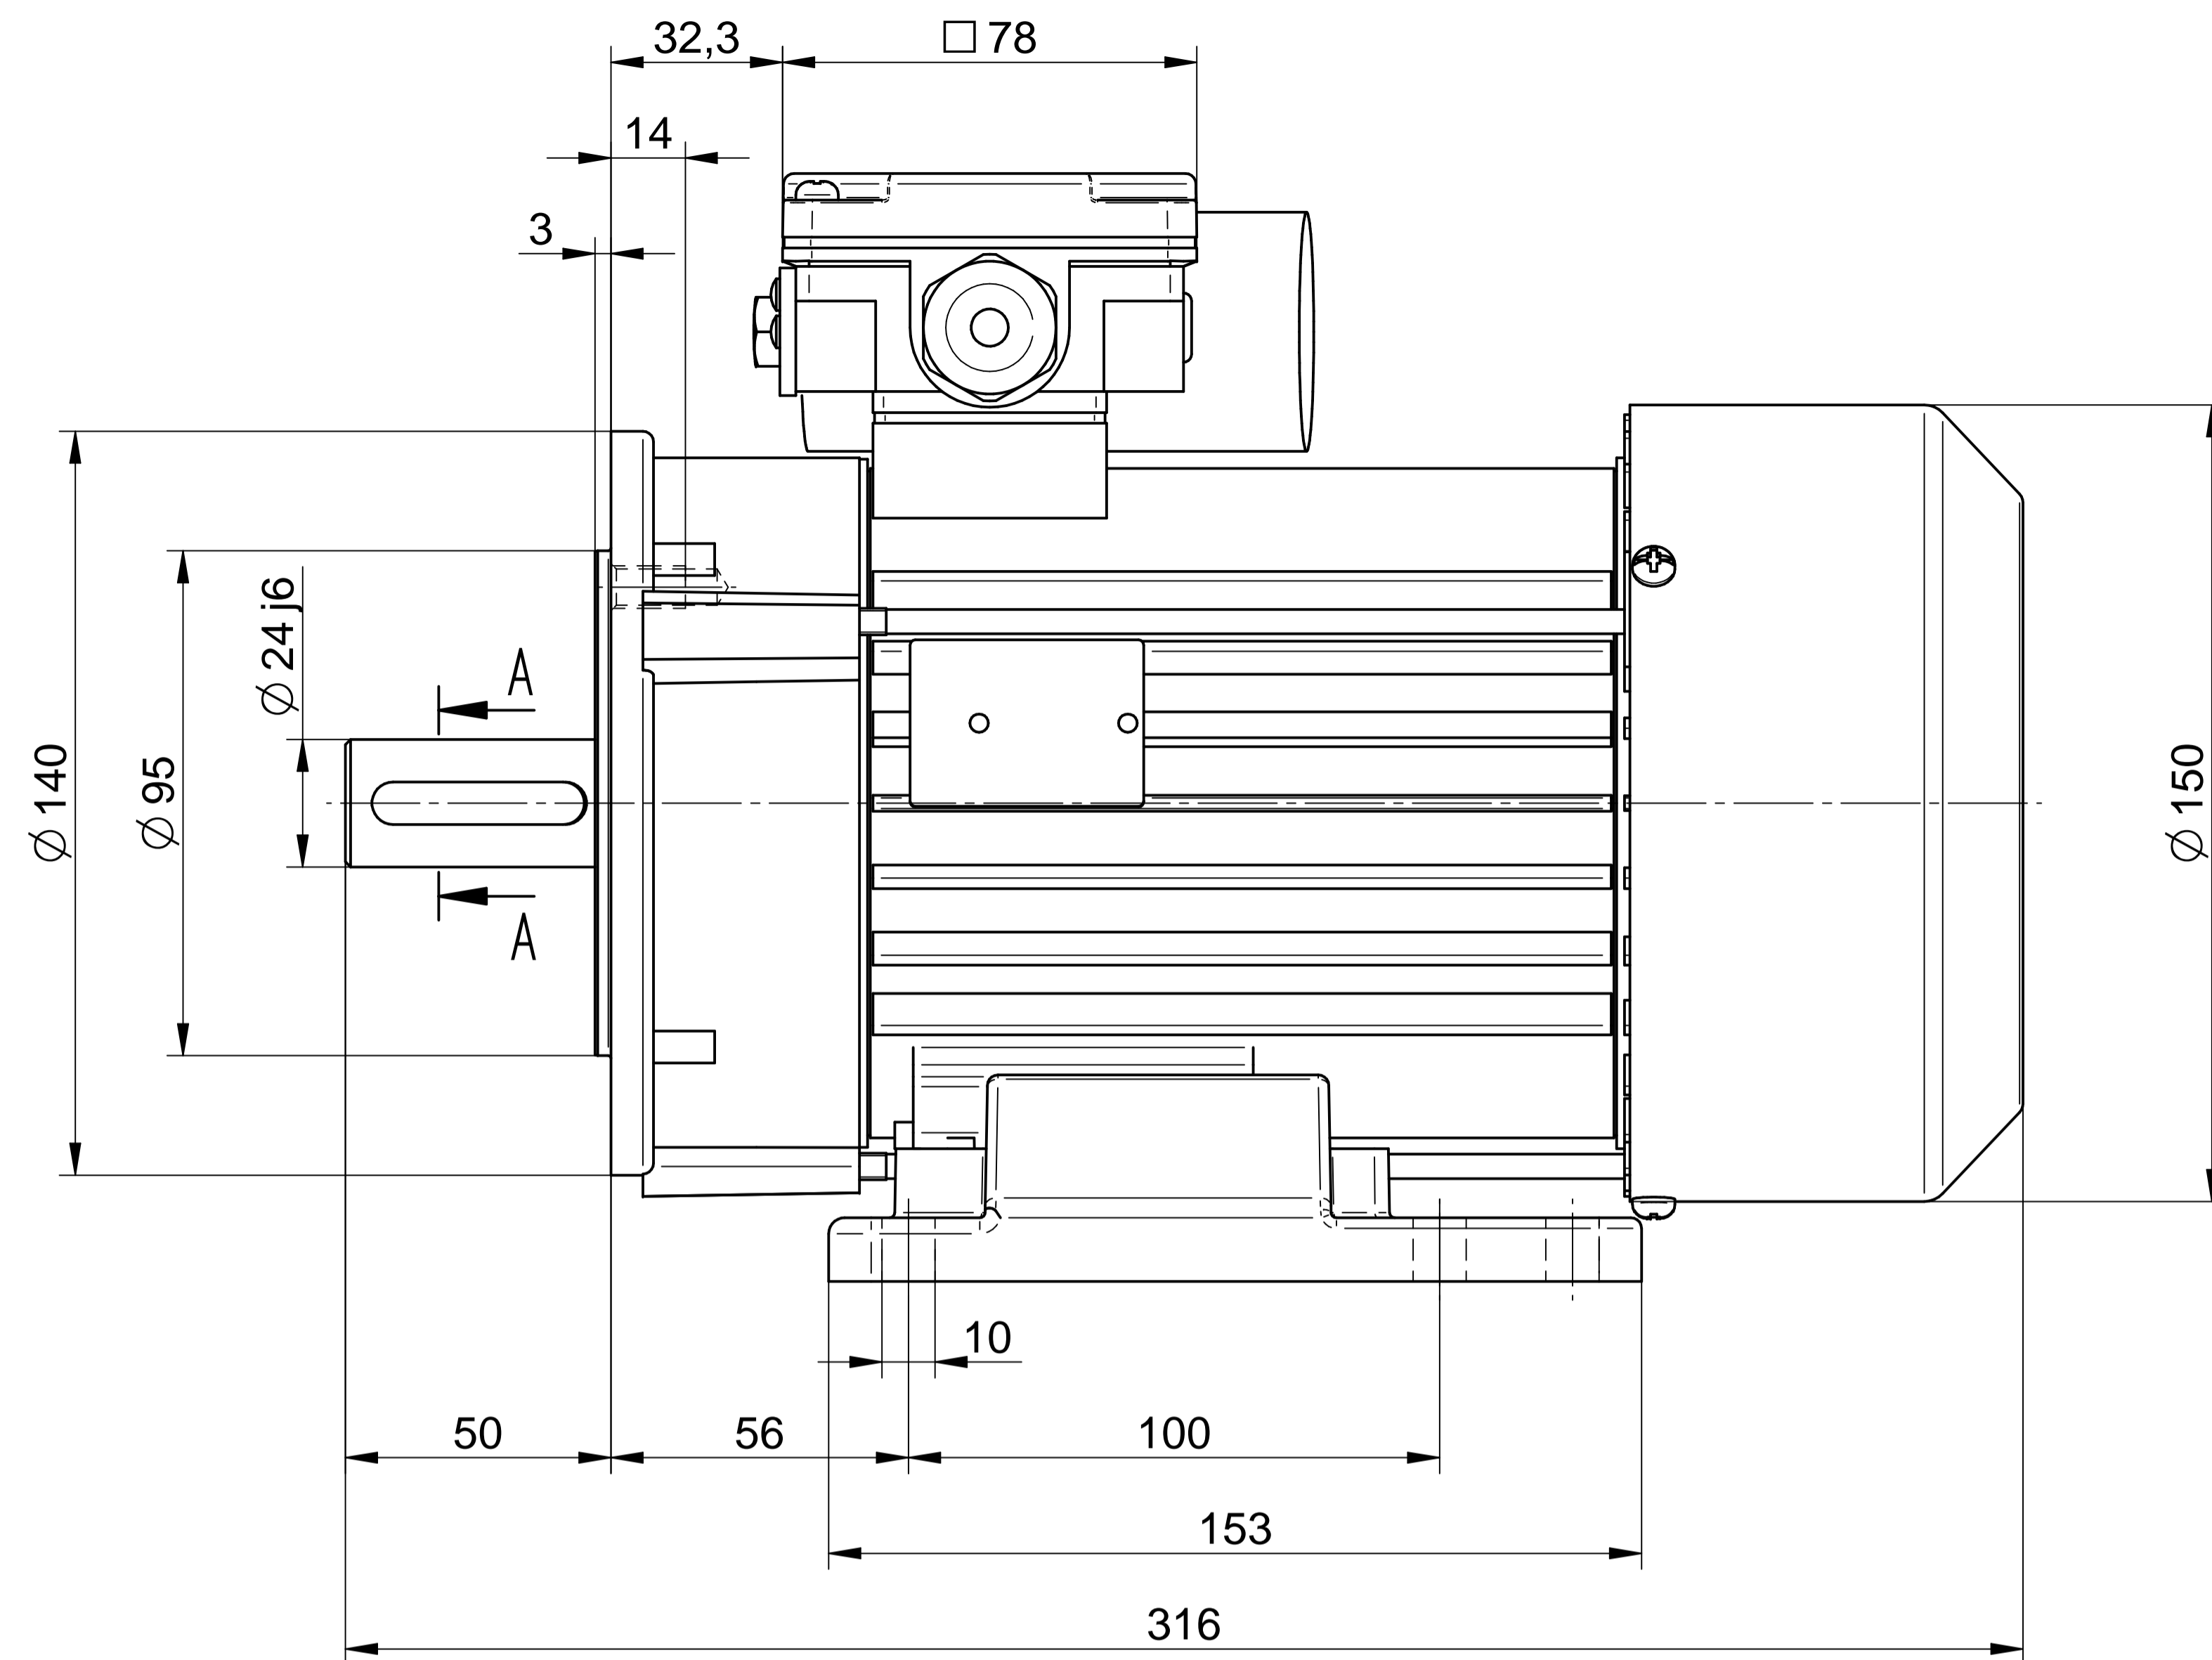

Cantoni[®]
GROUP

BESEL S.A.
FABRYKA SILNIKÓW ELEKTRYCZNYCH

Motor type

SE(M)h90-2S

Scale

1:1

Cantoni[®]
GROUP

BESEL S.A.
FABRYKA SILNIKÓW ELEKTRYCZNYCH

Motor type

SE(M)Lh90-2S2

Scale

1:1

Cantoni®
GROUP

BESEL S.A.
FABRYKA SILNIKÓW ELEKTRYCZNYCH

Motor type

SE(M)Lh90-2S1

Scale

1:1

1:2

Cantoni®
GROUP

BESEL S.A.
FABRYKA SILNIKÓW ELEKTRYCZNYCH

Motor type

SE(M)Kh90-2S

Scale

Scale

1:1