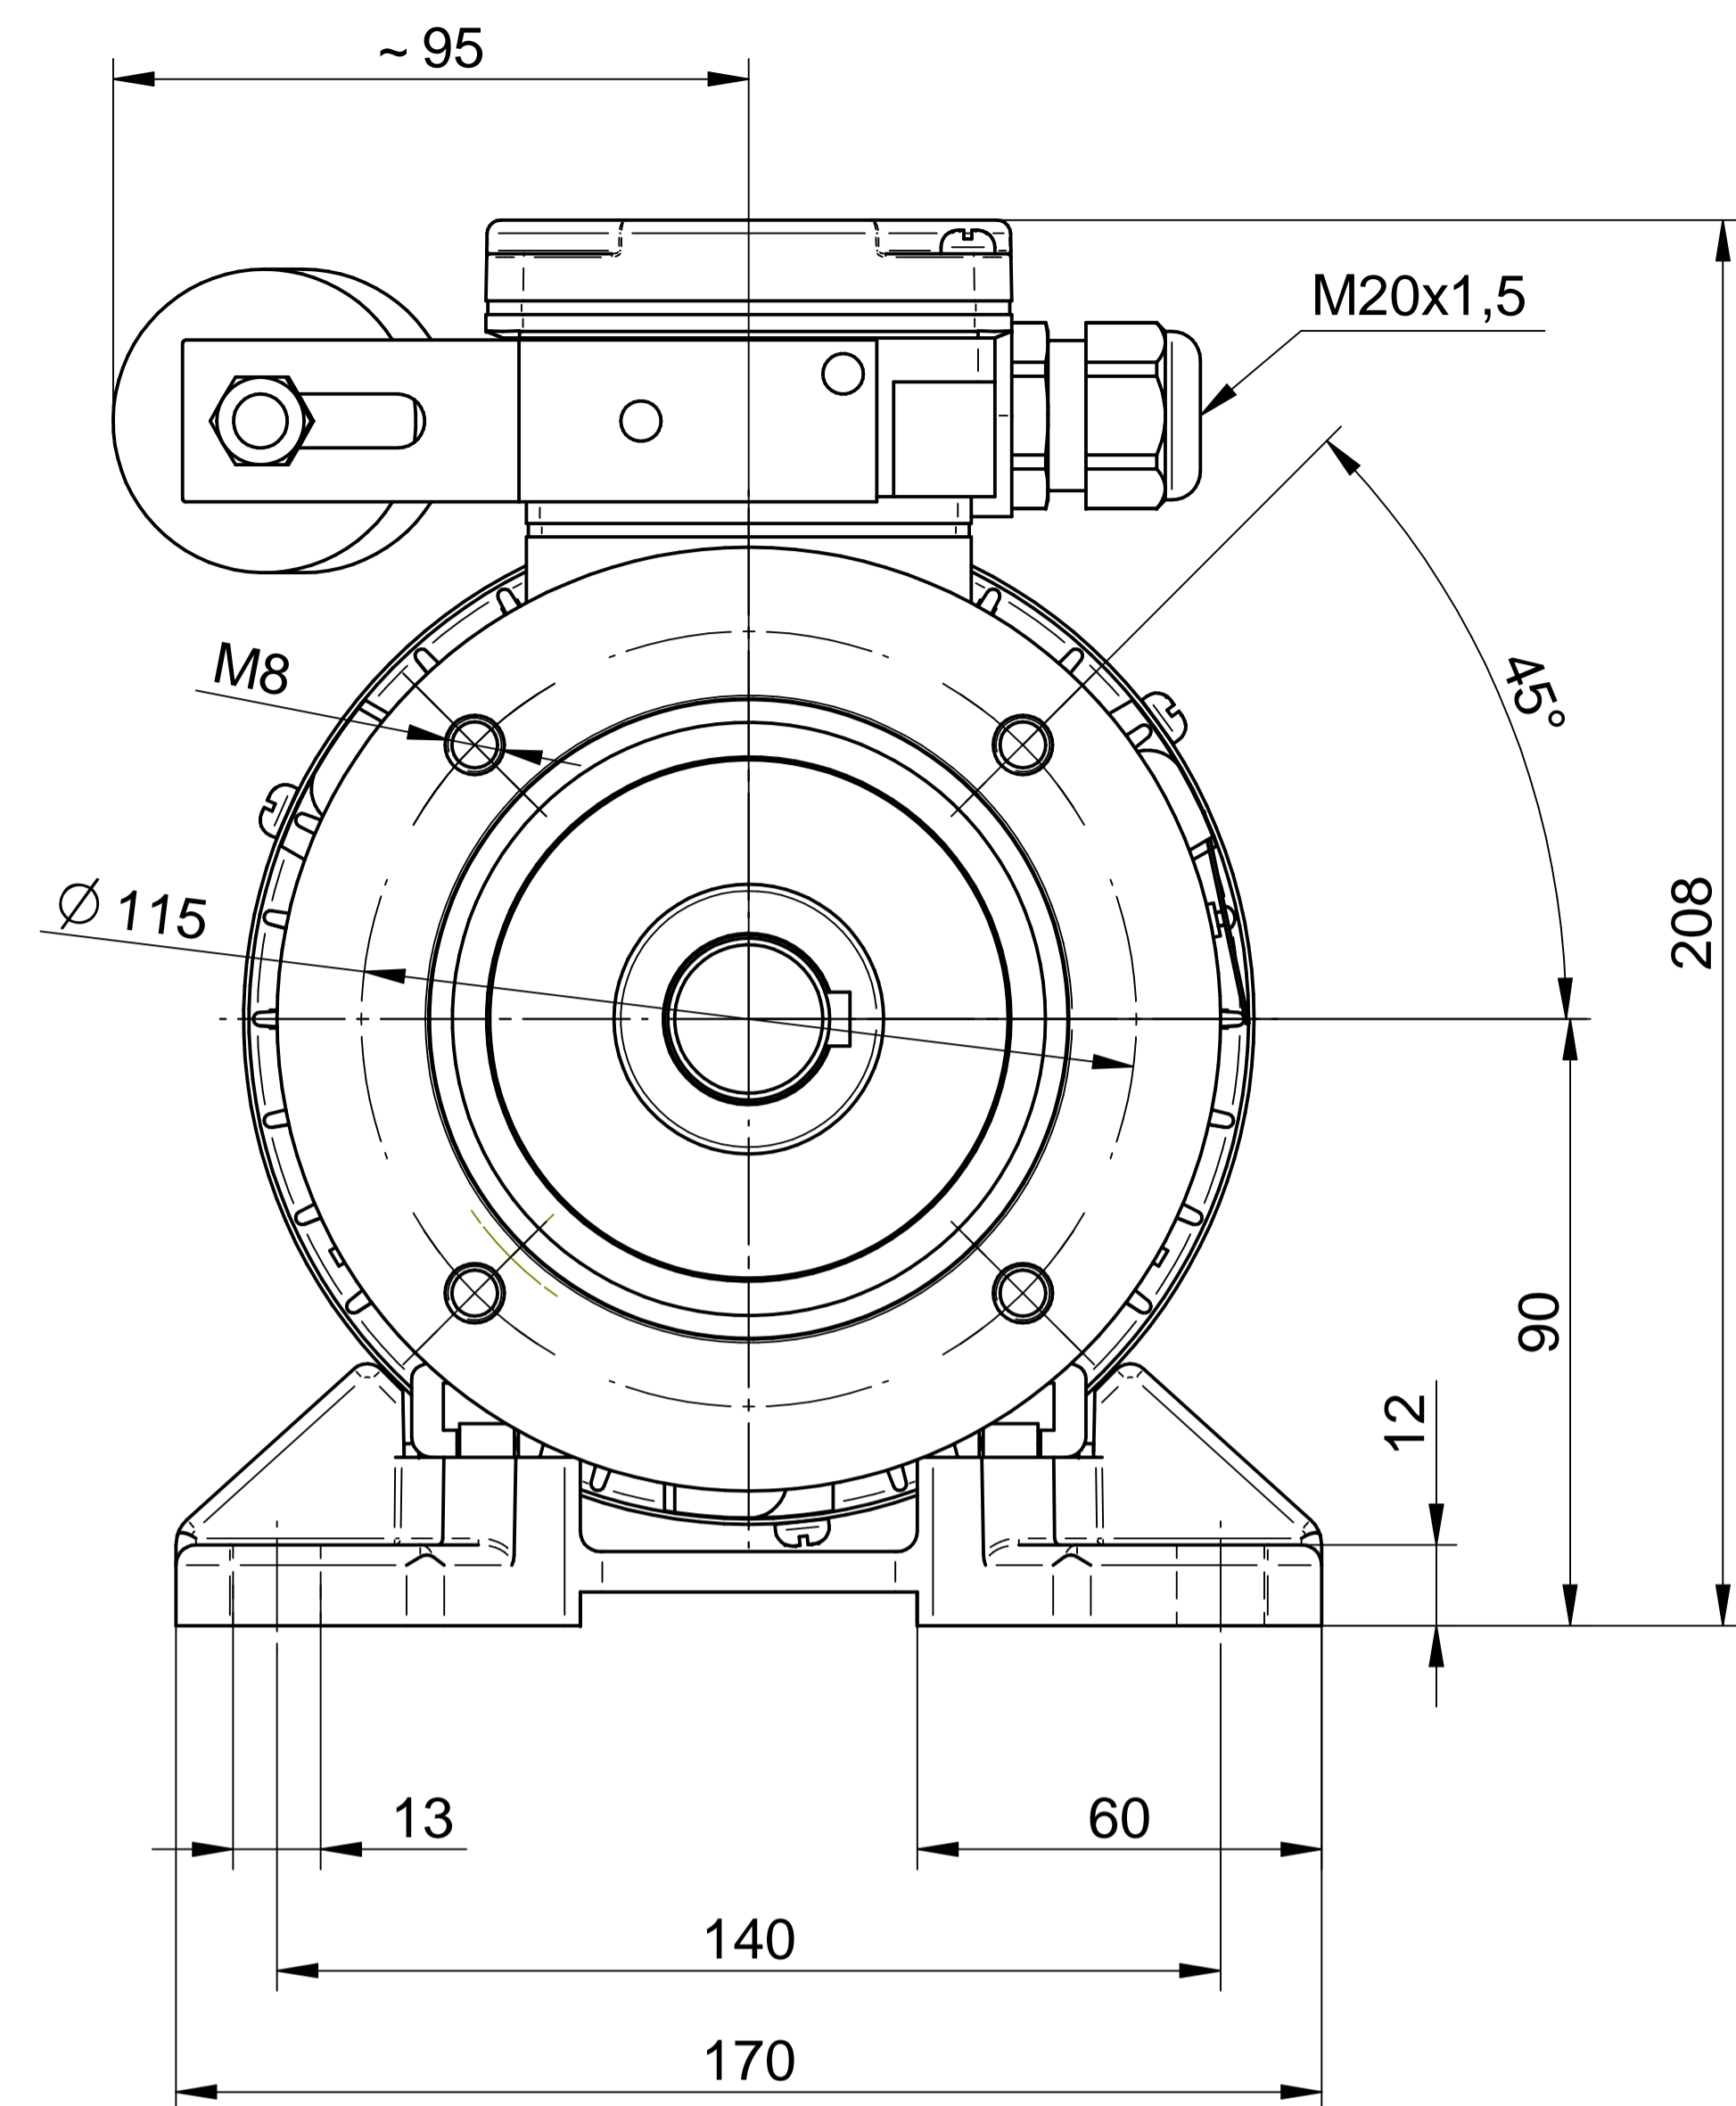

Cantoni[®]
GROUP

BESEL S.A.
FABRYKA SILNIKÓW ELEKTRYCZNYCH

Motor type

SE(M)h90-2S

Scale

1:1

Cantoni[®]
GROUP

BESEL S.A.
FABRYKA SILNIKÓW ELEKTRYCZNYCH

Scale

1:1